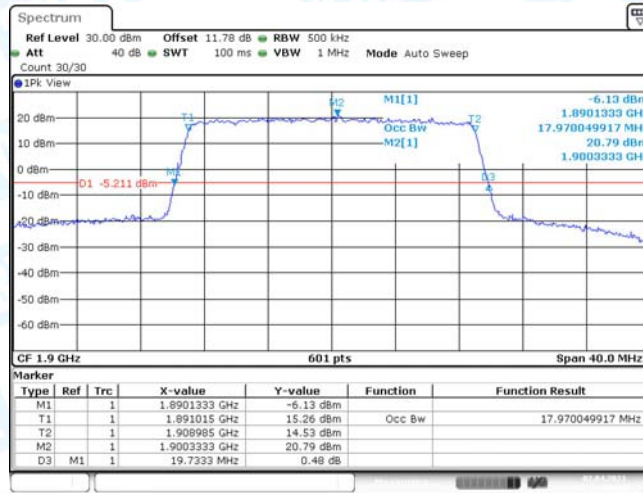

Band2-20MHz-16QAM-19100-100RB#0

Date: 2.APR.2021 17:58:34

Band4-1.4MHz-QPSK-19957-6RB#0