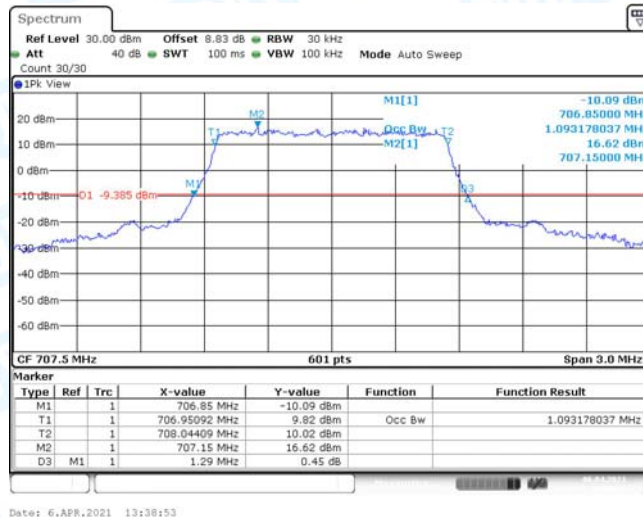

Band12-1.4MHz-QPSK-23095-6RB#0