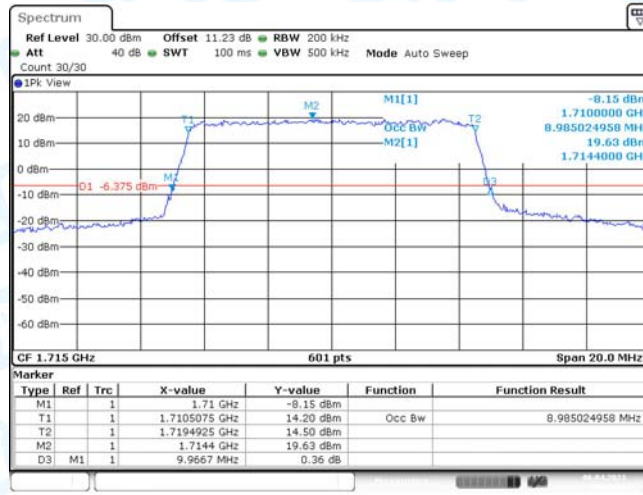

Band4-10MHz-QPSK-20000-50RB#0

Date: 6.APR.2021 09:51:53