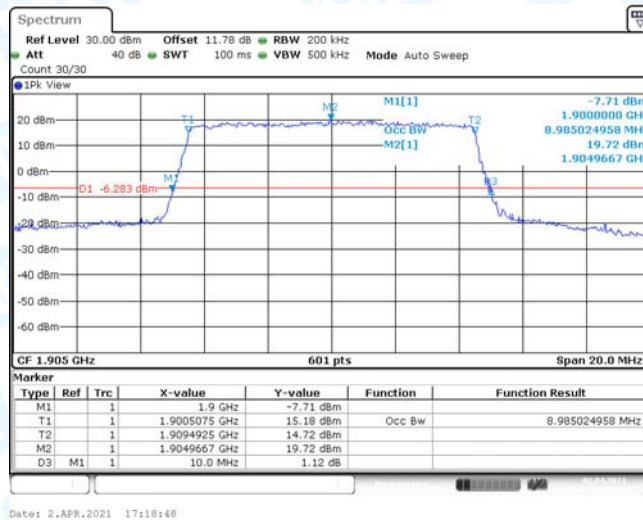

Date: 2.APR.2021 16:58:56

Band2-5MHz-16QAM-19175-25RB#0

Date: 2.APR.2021 16:59:38

Band2-10MHz-QPSK-18650-50RB#0

Band2-10MHz-QPSK-18900-50RB#0

Band2-10MHz-QPSK-19150-50RB#0

Band2-10MHz-16QAM-18650-50RB#0

Date: 2.APR.2021 17:18:06