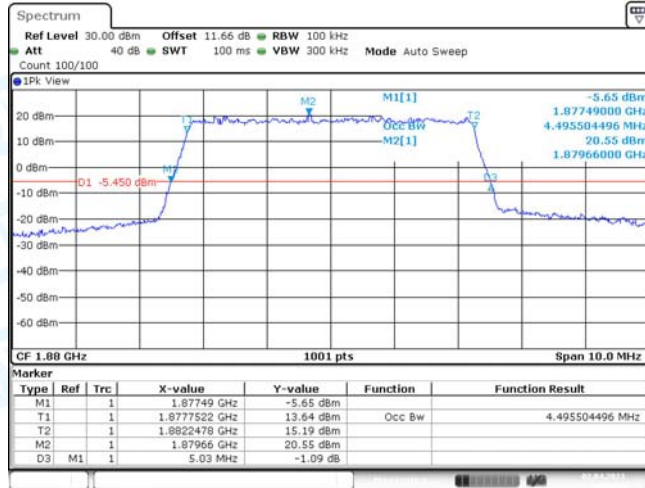

Date: 2.APR.2021 16:57:52

Band2-5MHz-QPSK-18900-25RB#0

Date: 2.APR.2021 16:58:35

Band2-5MHz-QPSK-19175-25RB#0

Date: 2.APR.2021 16:59:17

Band2-5MHz-16QAM-18625-25RB#0

Date: 2.APR.2021 16:58:14

Band2-5MHz-16QAM-18900-25RB#0