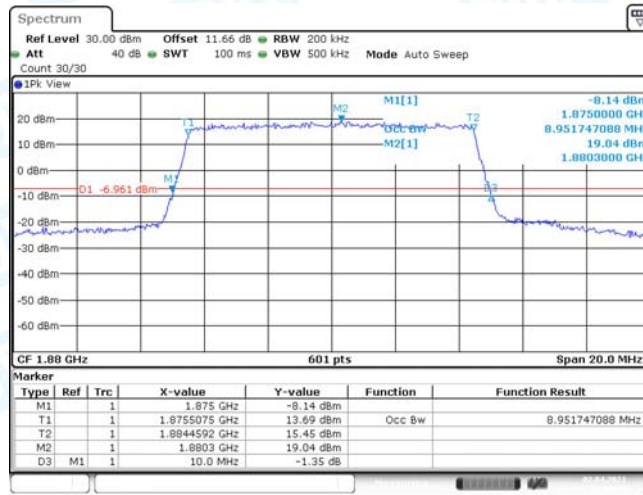

Band2-10MHz-16QAM-18900-50RB#0

Date: 2.APR.2021 17:18:35