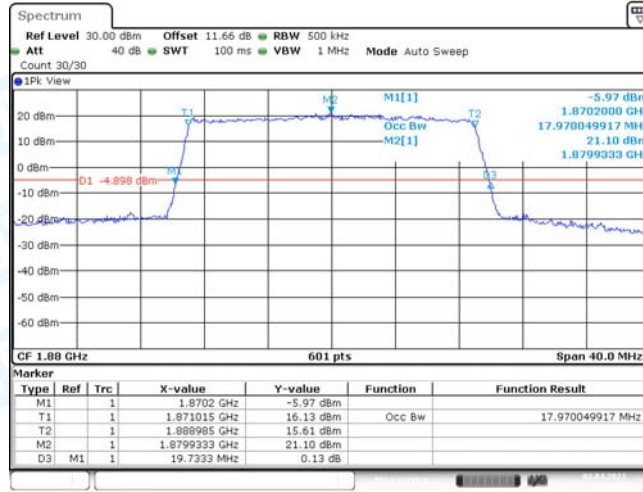

Band2-20MHz-QPSK-18700-100RB#0

Band2-20MHz-QPSK-18900-100RB#0

Band2-20MHz-QPSK-19100-100RB#0

Band2-20MHz-16QAM-18700-100RB#0

Date: 2.APR.2021 17:57:38

Band2-20MHz-16QAM-18900-100RB#0

Date: 2.APR.2021 17:58:06