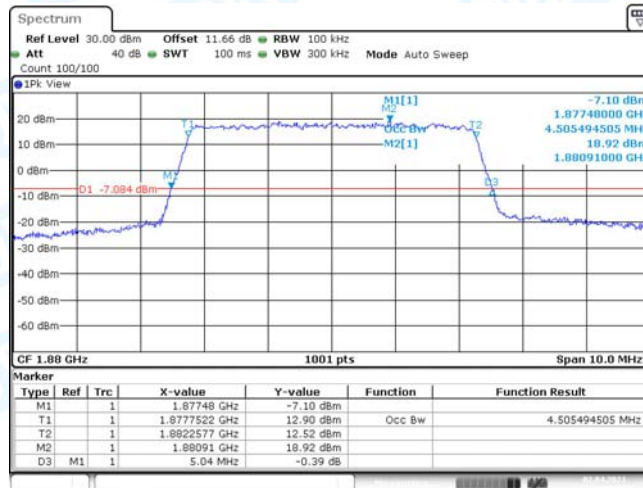

Date: 2.APR.2021 16:57:52

Band2-5MHz-QPSK-18900-25RB#0

Date: 2.APR.2021 16:58:35

Band2-5MHz-QPSK-19175-25RB#0

Date: 2.APR.2021 16:59:17

Band2-5MHz-16QAM-18625-25RB#0

Date: 2.APR.2021 16:58:14

Band2-5MHz-16QAM-18900-25RB#0