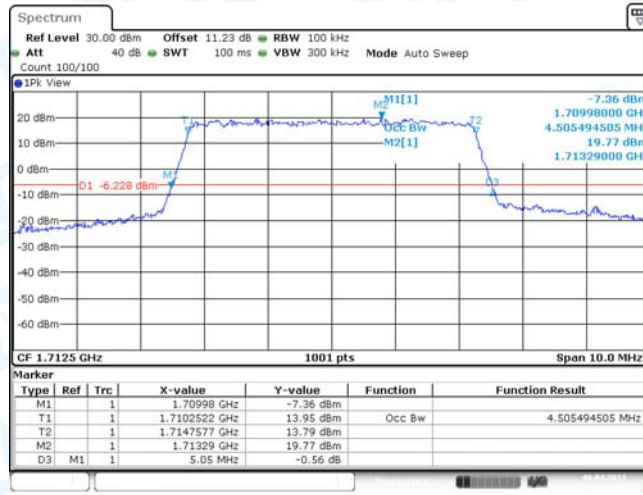

Band4-3MHz-QPSK-20175-15RB#0

Date: 6.APR.2021 09:15:35

Band4-3MHz-QPSK-20385-15RB#0

Date: 6.APR.2021 09:16:02

Band4-3MHz-16QAM-19965-15RB#0

Band4-3MHz-16QAM-20175-15RB#0

Band4-3MHz-16QAM-20385-15RB#0

Band4-5MHz-QPSK-19975-25RB#0