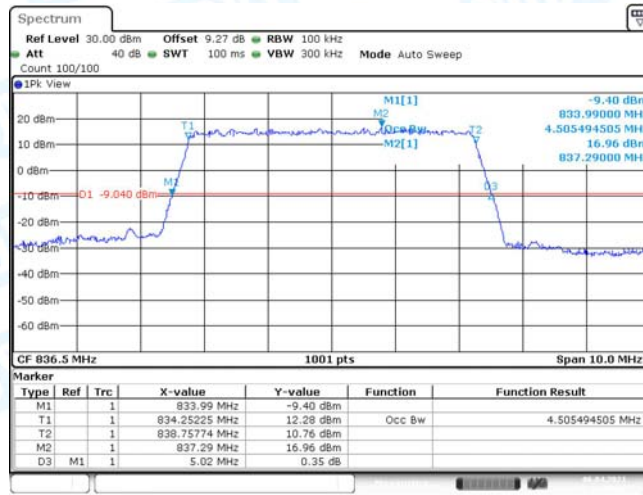

Band5-3MHz-QPSK-20635-15RB#0

Band5-3MHz-16QAM-20415-15RB#0

Band5-3MHz-16QAM-20525-15RB#0

Band5-3MHz-16QAM-20635-15RB#0

Band5-5MHz-QPSK-20425-25RB#0

Date: 6.APR.2021 12:34:33

Band5-5MHz-QPSK-20525-25RB#0

Date: 6.APR.2021 12:35:16