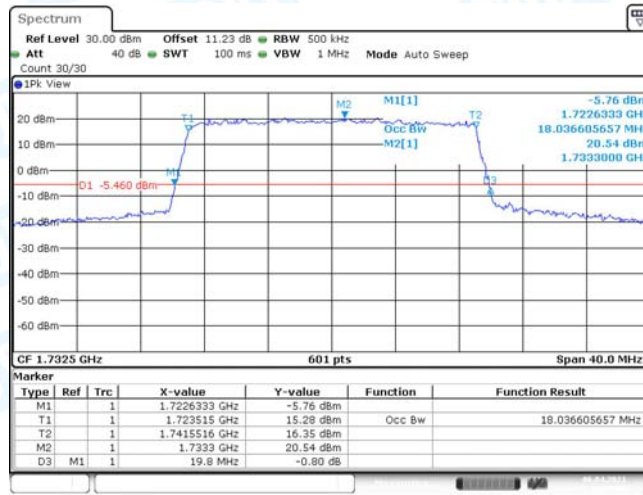

Band4-20MHz-16QAM-20175-100RB#0

Date: 6.APR.2021 10:29:04