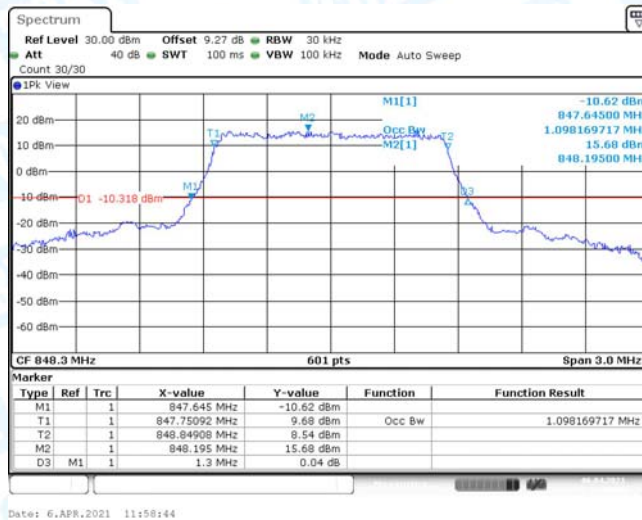

Band5-1.4MHz-QPSK-20525-6RB#0

Band5-1.4MHz-QPSK-20643-6RB#0

Band5-1.4MHz-16QAM-20407-6RB#0

Band5-1.4MHz-16QAM-20525-6RB#0

Band5-1.4MHz-16QAM-20643-6RB#0

Band5-3MHz-QPSK-20415-15RB#0

Band5-3MHz-QPSK-20525-15RB#0