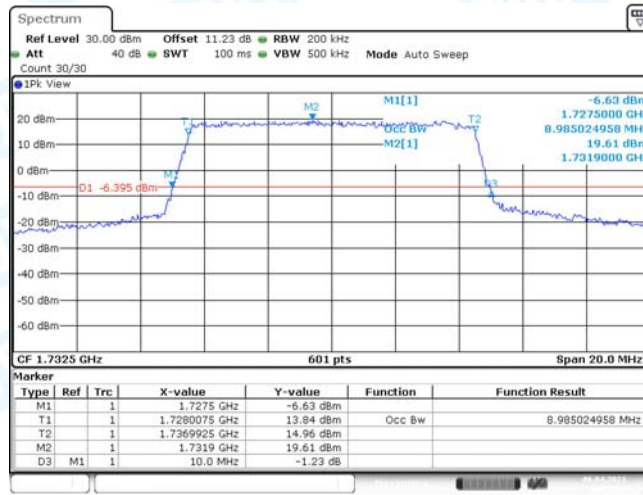

Date: 6.APR.2021 09:33:44

Band4-5MHz-16QAM-20375-25RB#0

Date: 6.APR.2021 09:34:27

Band4-10MHz-QPSK-20000-50RB#0

Date: 6.APR.2021 09:51:53

Band4-10MHz-QPSK-20175-50RB#0

Date: 6.APR.2021 09:52:22

Band4-10MHz-QPSK-20350-50RB#0