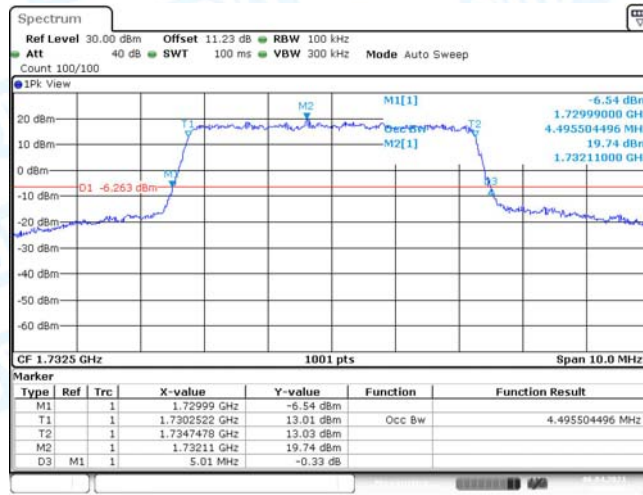

Date: 6.APR.2021 09:32:40

Band4-5MHz-QPSK-20175-25RB#0

Date: 6.APR.2021 09:33:23

Band4-5MHz-QPSK-20375-25RB#0

Date: 6.APR.2021 09:34:05

Band4-5MHz-16QAM-19975-25RB#0

Date: 6.APR.2021 09:33:01

Band4-5MHz-16QAM-20175-25RB#0