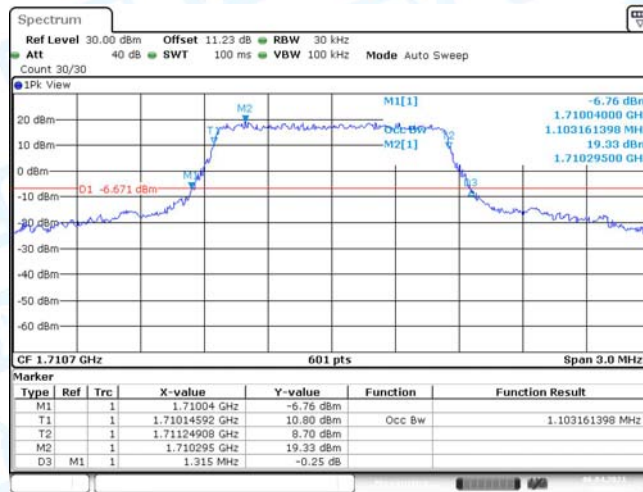

Band4-1.4MHz-16QAM-19957-6RB#0

Date: 6.APR.2021 08:58:16