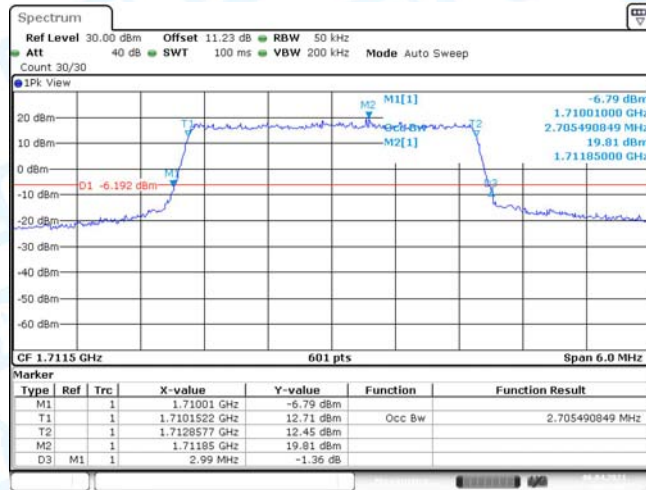

Band4-1.4MHz-16QAM-19957-6RB#0

Date: 6.APR.2021 08:58:16

Band4-1.4MHz-16QAM-20175-6RB#0

Date: 6.APR.2021 08:58:45

Band4-1.4MHz-16QAM-20393-6RB#0

Date: 6.APR.2021 08:59:12

Band4-3MHz-QPSK-19965-15RB#0

Date: 6.APR.2021 09:15:06