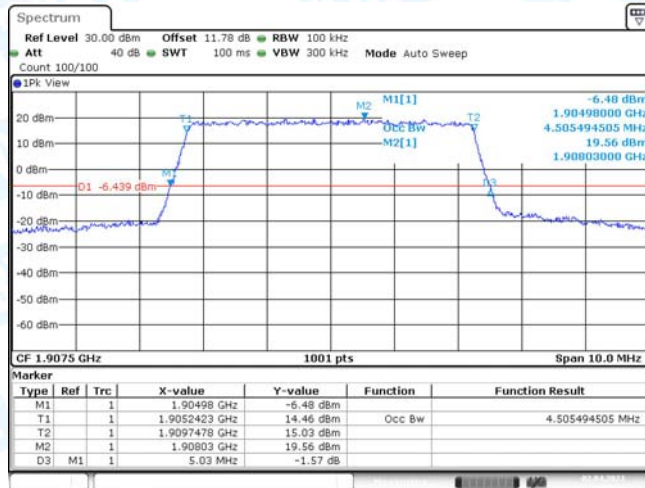

Date: 2.APR.2021 16:57:52

Band2-5MHz-QPSK-18900-25RB#0

Date: 2.APR.2021 16:58:35

Band2-5MHz-QPSK-19175-25RB#0

Date: 2.APR.2021 16:59:17

Band2-5MHz-16QAM-18625-25RB#0

Date: 2.APR.2021 16:58:14

Band2-5MHz-16QAM-18900-25RB#0