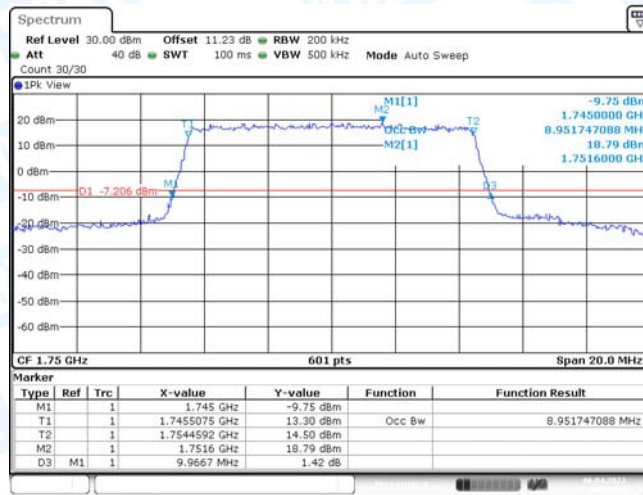

Date: 6.APR.2021 09:52:50

Band4-10MHz-16QAM-20000-50RB#0

Date: 6.APR.2021 09:52:08

Band4-10MHz-16QAM-20175-50RB#0

Date: 6.APR.2021 09:52:36

Band4-10MHz-16QAM-20350-50RB#0

Date: 6.APR.2021 09:53:04

Band4-15MHz-QPSK-20025-75RB#0