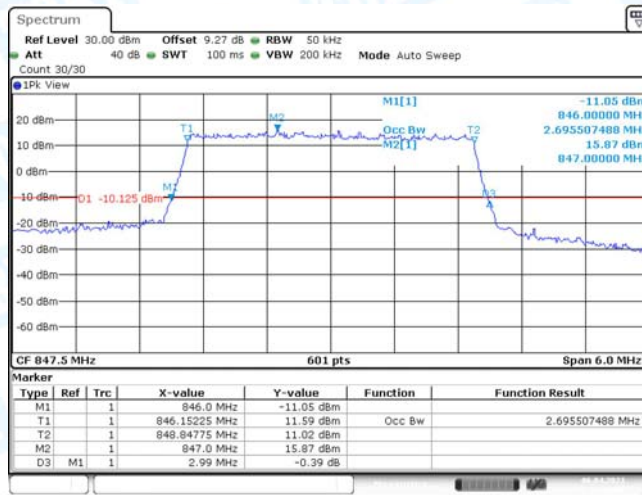

Band5-3MHz-QPSK-20635-15RB#0