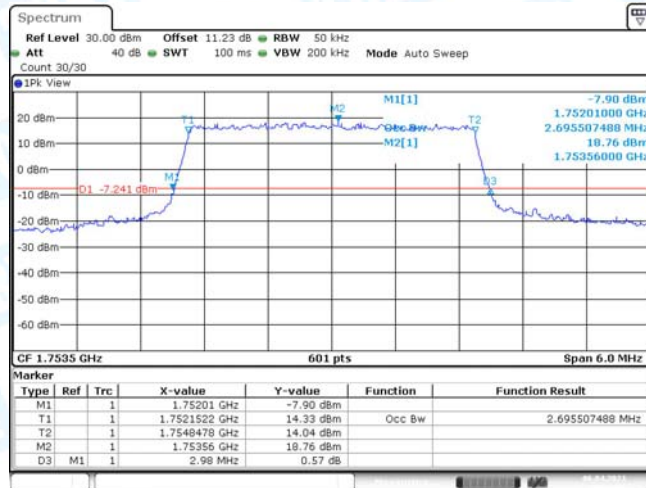

Band4-3MHz-QPSK-20385-15RB#0

Date: 6.APR.2021 09:16:02