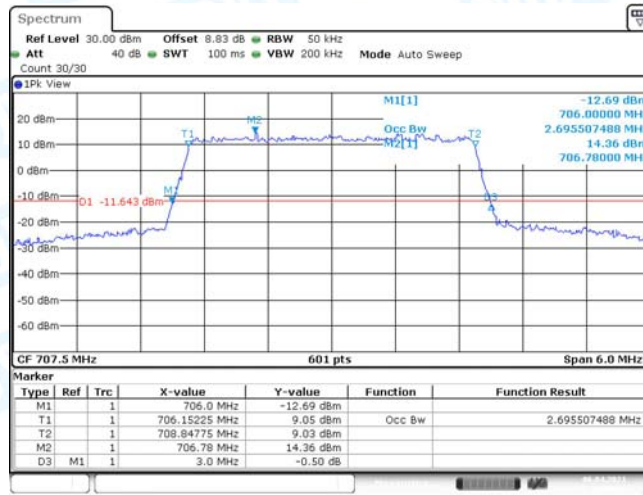

Band12-3MHz-QPSK-23025-15RB#0

Band12-3MHz-QPSK-23095-15RB#0

Band12-3MHz-QPSK-23165-15RB#0

Band12-3MHz-16QAM-23025-15RB#0

Date: 6.APR.2021 13:55:47

Band12-3MHz-16QAM-23095-15RB#0

Date: 6.APR.2021 13:56:15

Band12-3MHz-16QAM-23165-15RB#0