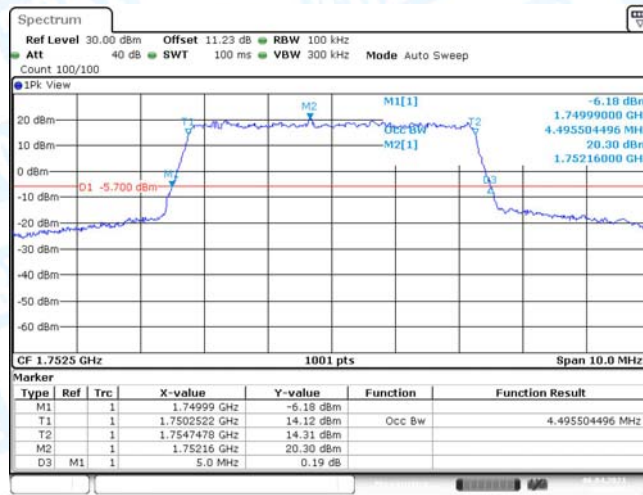

Band4-5MHz-QPSK-20375-25RB#0

Date: 6.APR.2021 09:34:05

Band4-5MHz-16QAM-19975-25RB#0