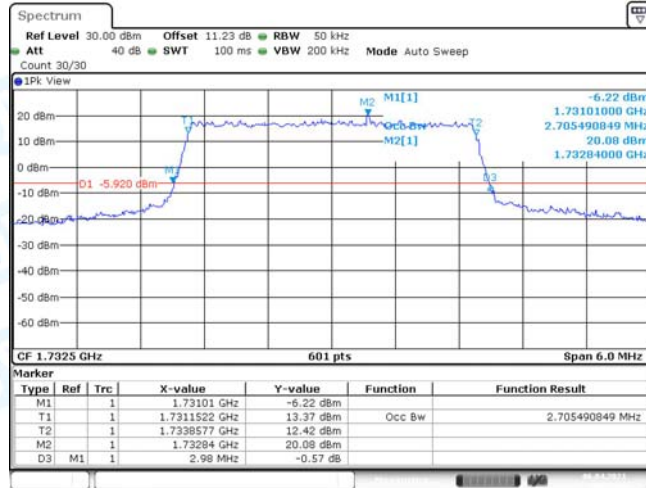

Band4-3MHz-QPSK-20175-15RB#0

Date: 6.APR.2021 09:15:35