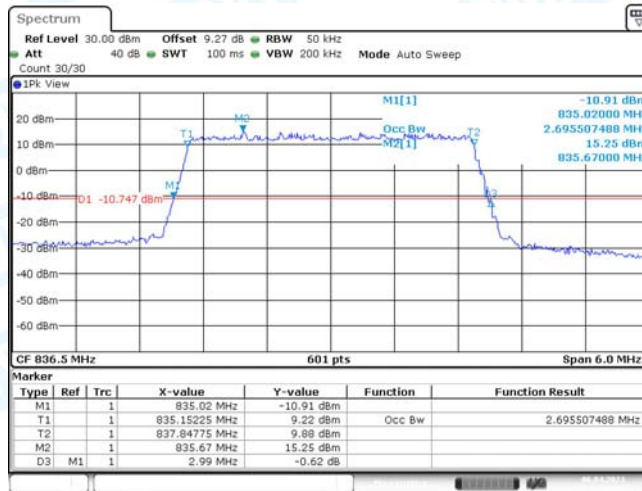

Band5-3MHz-16QAM-20525-15RB#0