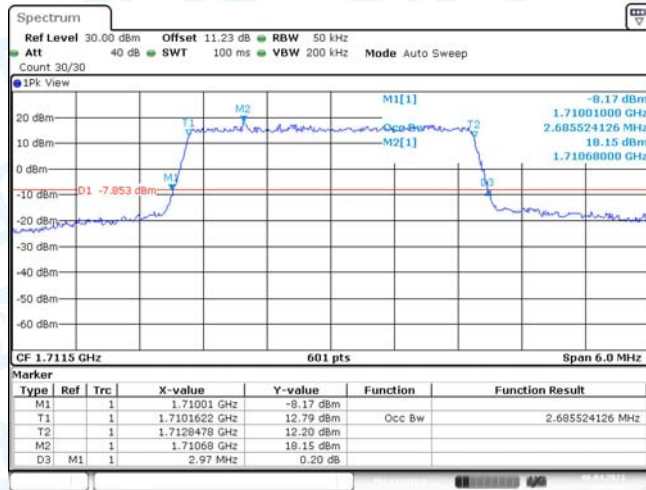

Band4-3MHz-QPSK-20175-15RB#0

Date: 6.APR.2021 09:15:35

Band4-3MHz-QPSK-20385-15RB#0

Date: 6.APR.2021 09:16:02

Band4-3MHz-16QAM-19965-15RB#0

Band4-3MHz-16QAM-20175-15RB#0

Band4-3MHz-16QAM-20385-15RB#0

Band4-5MHz-QPSK-19975-25RB#0