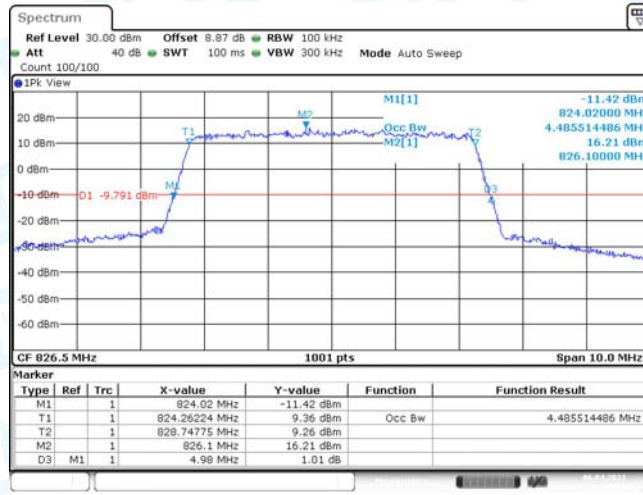

Band5-5MHz-16QAM-20425-25RB#0

Date: 6.APR.2021 12:34:55