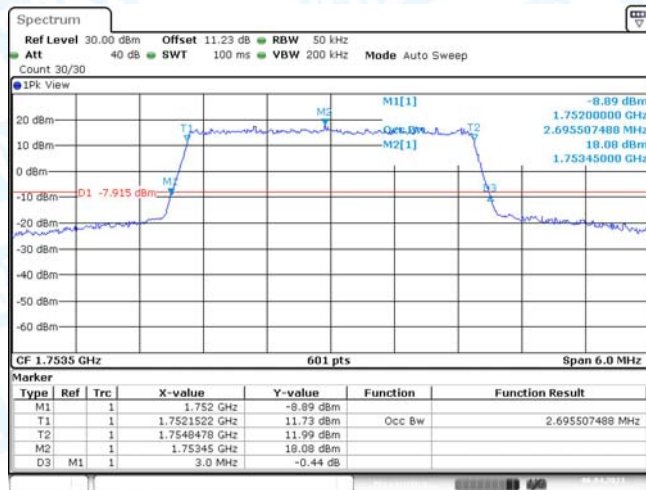

Band4-3MHz-QPSK-20175-15RB#0

Date: 6.APR.2021 09:15:35

Band4-3MHz-QPSK-20385-15RB#0

Date: 6.APR.2021 09:16:02

Band4-3MHz-16QAM-19965-15RB#0

Band4-3MHz-16QAM-20175-15RB#0

Band4-3MHz-16QAM-20385-15RB#0

Band4-5MHz-QPSK-19975-25RB#0