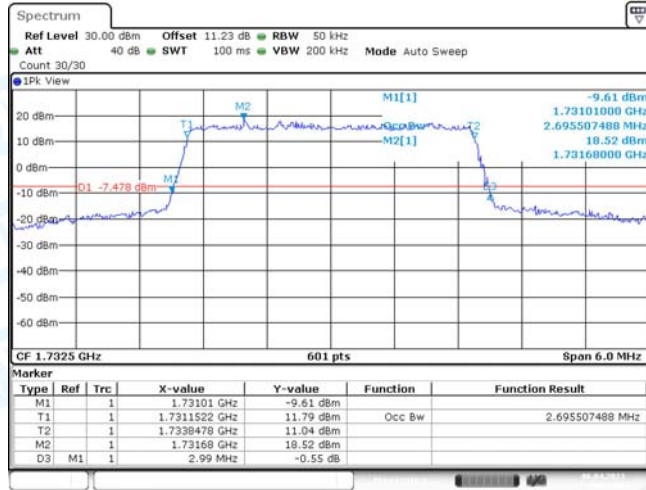

Band4-3MHz-QPSK-20175-15RB#0

Date: 6.APR.2021 09:15:35

Band4-3MHz-QPSK-20385-15RB#0

Date: 6.APR.2021 09:16:02

Band4-3MHz-16QAM-19965-15RB#0

Band4-3MHz-16QAM-20175-15RB#0

Band4-3MHz-16QAM-20385-15RB#0

Band4-5MHz-QPSK-19975-25RB#0