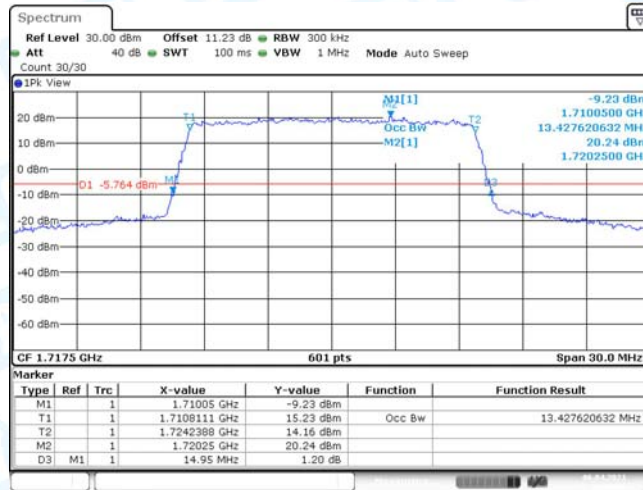

Date: 6.APR.2021 09:52:50

Band4-10MHz-16QAM-20000-50RB#0

Date: 6.APR.2021 09:52:08

Band4-10MHz-16QAM-20175-50RB#0

Date: 6.APR.2021 09:52:36

Band4-10MHz-16QAM-20350-50RB#0

Date: 6.APR.2021 09:53:04

Band4-15MHz-QPSK-20025-75RB#0