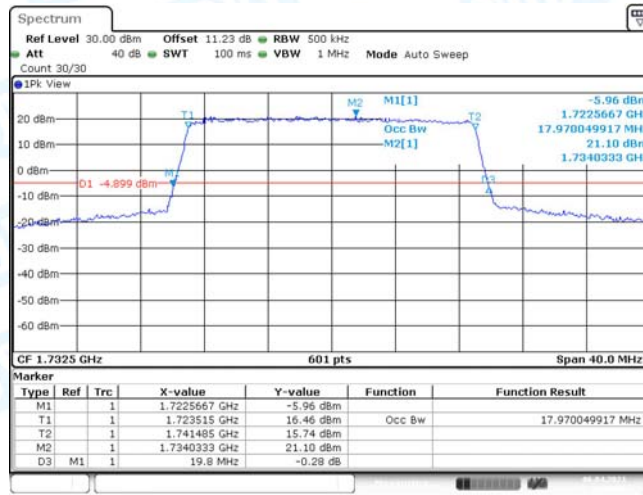

Date: 6.APR.2021 10:10:48

Band4-15MHz-16QAM-20325-75RB#0

Date: 6.APR.2021 10:11:16

Band4-20MHz-QPSK-20050-100RB#0

Date: 6.APR.2021 10:28:21

Band4-20MHz-QPSK-20175-100RB#0

Date: 6.APR.2021 10:28:50

Band4-20MHz-QPSK-20300-100RB#0