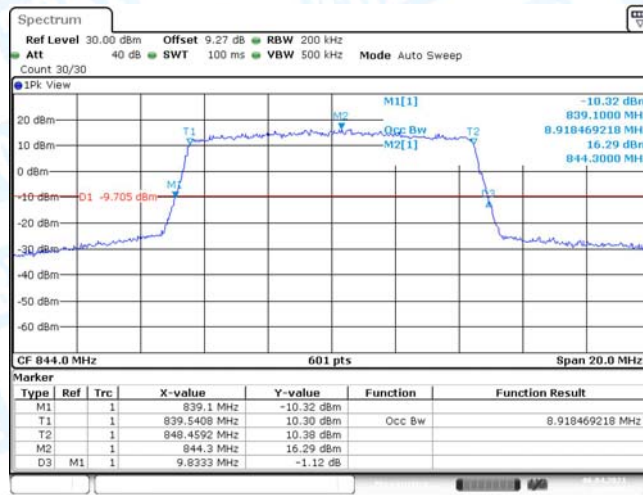

Band5-10MHz-QPSK-20450-50RB#0

Band5-10MHz-QPSK-20525-50RB#0

Band5-10MHz-QPSK-20600-50RB#0

Band5-10MHz-16QAM-20450-50RB#0

Date: 6.APR.2021 12:54:08

Band5-10MHz-16QAM-20525-50RB#0

Date: 6.APR.2021 12:54:37

Band5-10MHz-16QAM-20600-50RB#0