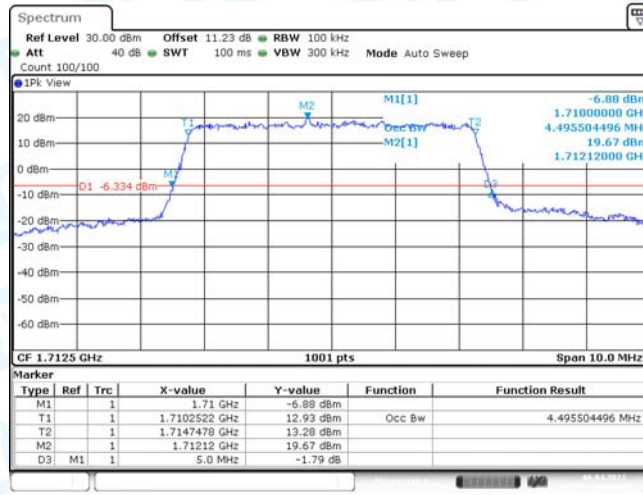

Date: 6.APR.2021 09:32:40

Band4-5MHz-QPSK-20175-25RB#0

Date: 6.APR.2021 09:33:23

Band4-5MHz-QPSK-20375-25RB#0

Date: 6.APR.2021 09:34:05

Band4-5MHz-16QAM-19975-25RB#0

Date: 6.APR.2021 09:33:01

Band4-5MHz-16QAM-20175-25RB#0