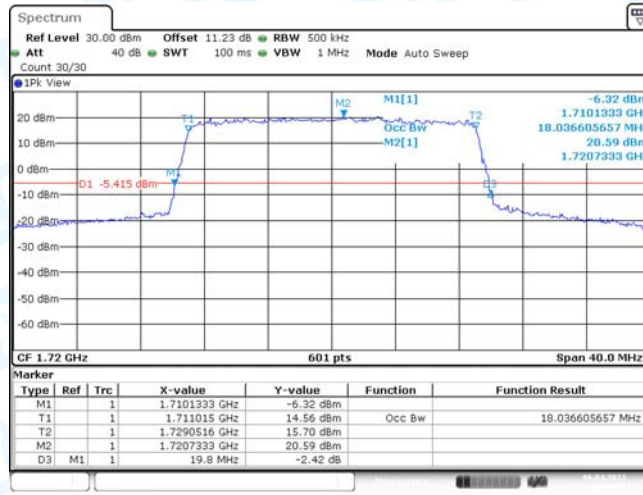

Date: 6.APR.2021 10:28:35