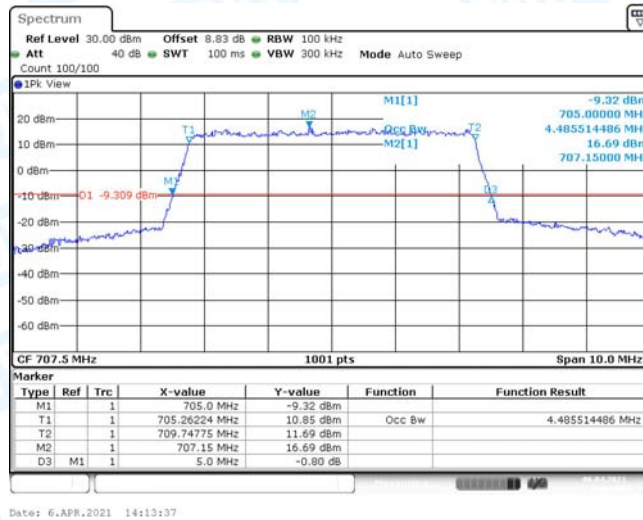

Band12-5MHz-QPSK-23095-25RB#0