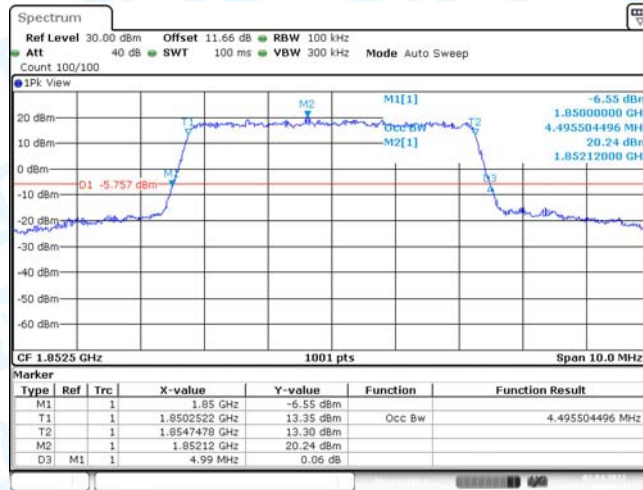

Date: 2.APR.2021 16:57:52

Band2-5MHz-QPSK-18900-25RB#0

Date: 2.APR.2021 16:58:35

Band2-5MHz-QPSK-19175-25RB#0

Date: 2.APR.2021 16:59:17

Band2-5MHz-16QAM-18625-25RB#0

Date: 2.APR.2021 16:58:14

Band2-5MHz-16QAM-18900-25RB#0