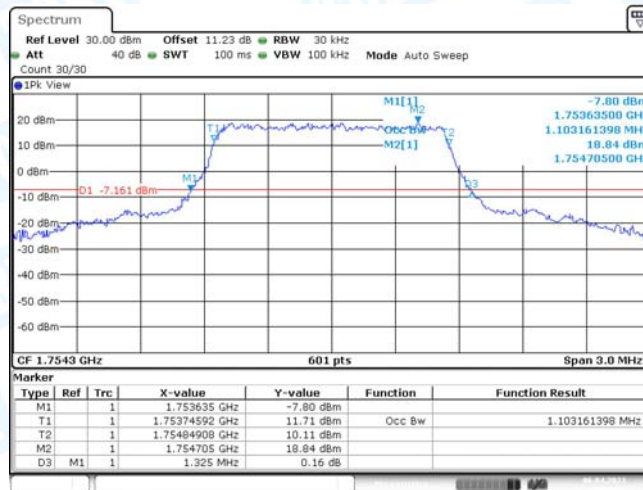

Band4-1.4MHz-16QAM-19957-6RB#0

Date: 6.APR.2021 08:58:16

Band4-1.4MHz-16QAM-20175-6RB#0

Date: 6.APR.2021 08:58:45

Band4-1.4MHz-16QAM-20393-6RB#0

Date: 6.APR.2021 08:59:12

Band4-3MHz-QPSK-19965-15RB#0

Date: 6.APR.2021 09:15:06