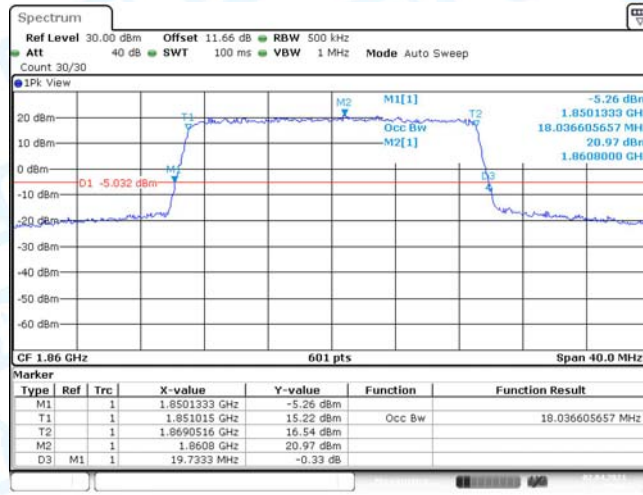

Band2-20MHz-QPSK-18700-100RB#0

Band2-20MHz-QPSK-18900-100RB#0

Band2-20MHz-QPSK-19100-100RB#0

Band2-20MHz-16QAM-18700-100RB#0

Date: 2.APR.2021 17:57:38

Band2-20MHz-16QAM-18900-100RB#0

Date: 2.APR.2021 17:58:06