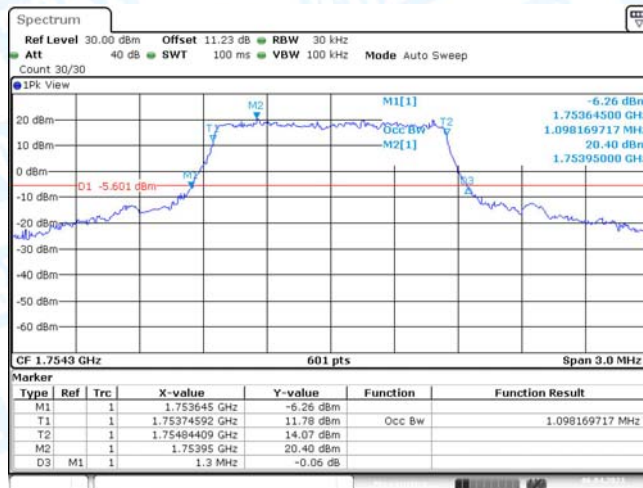

Band2-20MHz-16QAM-19100-100RB#0

Date: 2.APR.2021 17:58:34

Band4-1.4MHz-QPSK-19957-6RB#0

Date: 6.APR.2021 08:58:02

Band4-1.4MHz-QPSK-20175-6RB#0

Date: 6.APR.2021 08:58:31

Band4-1.4MHz-QPSK-20393-6RB#0

Date: 6.APR.2021 08:58:56