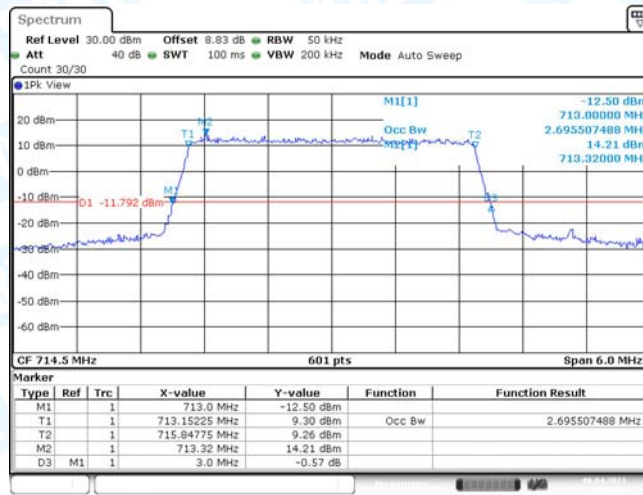

Band12-3MHz-QPSK-23025-15RB#0

Band12-3MHz-QPSK-23095-15RB#0

Band12-3MHz-QPSK-23165-15RB#0

Band12-3MHz-16QAM-23025-15RB#0

Date: 6.APR.2021 13:55:47

Band12-3MHz-16QAM-23095-15RB#0

Date: 6.APR.2021 13:56:15

Band12-3MHz-16QAM-23165-15RB#0