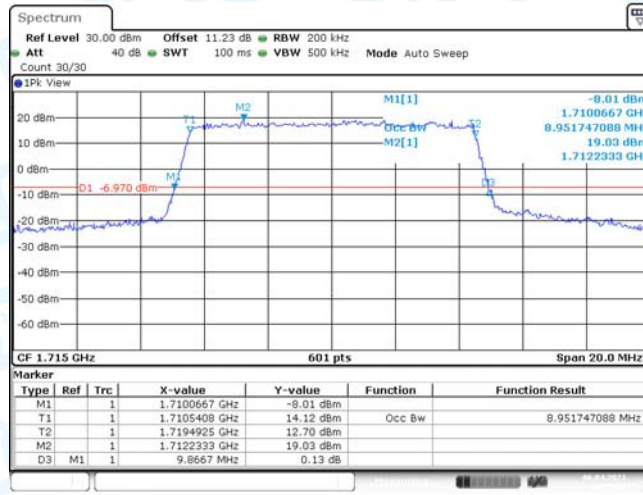

Band4-10MHz-16QAM-20000-50RB#0

Date: 6.APR.2021 09:52:08