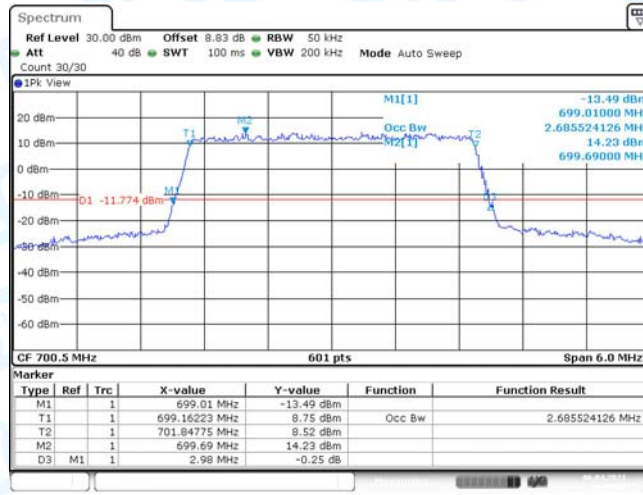

Band12-3MHz-QPSK-23025-15RB#0

Band12-3MHz-QPSK-23095-15RB#0

Band12-3MHz-QPSK-23165-15RB#0

Band12-3MHz-16QAM-23025-15RB#0

Date: 6.APR.2021 13:55:47

Band12-3MHz-16QAM-23095-15RB#0

Date: 6.APR.2021 13:56:15

Band12-3MHz-16QAM-23165-15RB#0