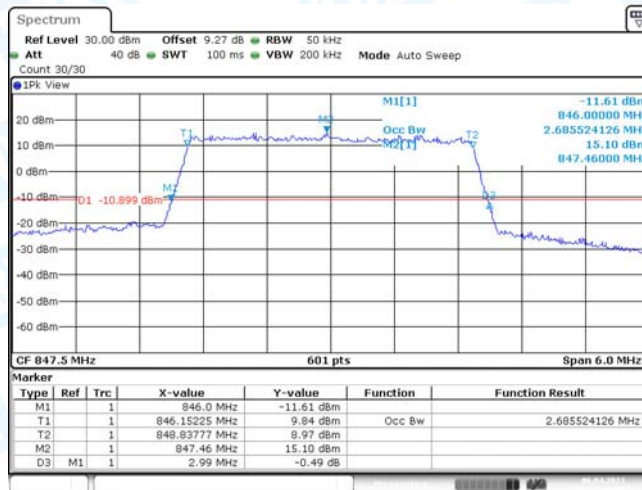

Band5-3MHz-QPSK-20635-15RB#0

Band5-3MHz-16QAM-20415-15RB#0

Band5-3MHz-16QAM-20525-15RB#0

Band5-3MHz-16QAM-20635-15RB#0

Band5-5MHz-QPSK-20425-25RB#0

Date: 6.APR.2021 12:34:33

Band5-5MHz-QPSK-20525-25RB#0

Date: 6.APR.2021 12:35:16