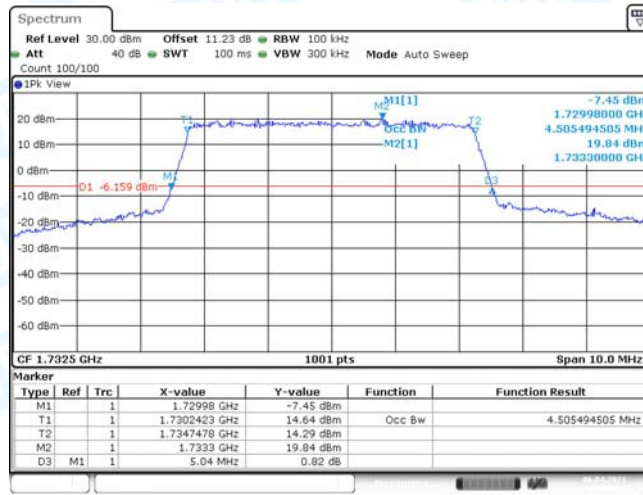

Band4-5MHz-QPSK-20175-25RB#0

Date: 6.APR.2021 09:33:23