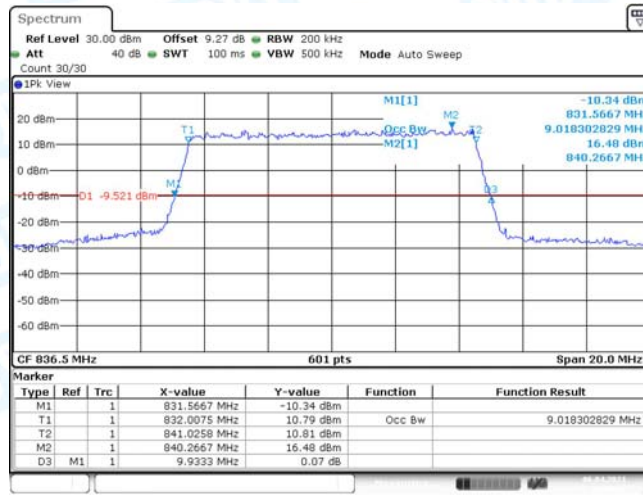

Band5-10MHz-QPSK-20450-50RB#0

Band5-10MHz-QPSK-20525-50RB#0

Band5-10MHz-QPSK-20600-50RB#0

Band5-10MHz-16QAM-20450-50RB#0

Date: 6.APR.2021 12:54:08

Band5-10MHz-16QAM-20525-50RB#0

Date: 6.APR.2021 12:54:37

Band5-10MHz-16QAM-20600-50RB#0