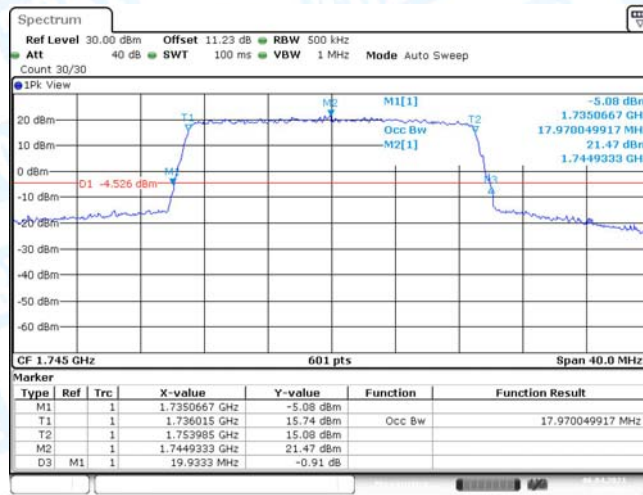

Date: 6.APR.2021 10:10:48

Band4-15MHz-16QAM-20325-75RB#0

Date: 6.APR.2021 10:11:16

Band4-20MHz-QPSK-20050-100RB#0

Date: 6.APR.2021 10:28:21

Band4-20MHz-QPSK-20175-100RB#0

Date: 6.APR.2021 10:28:50

Band4-20MHz-QPSK-20300-100RB#0