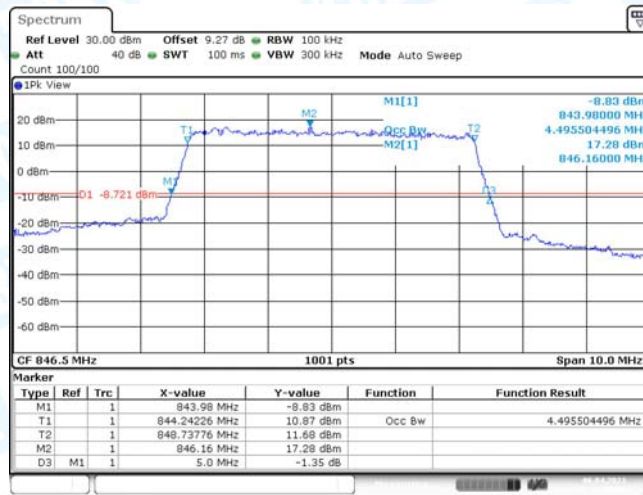

Band5-5MHz-QPSK-20625-25RB#0

Date: 6.APR.2021 12:35:59