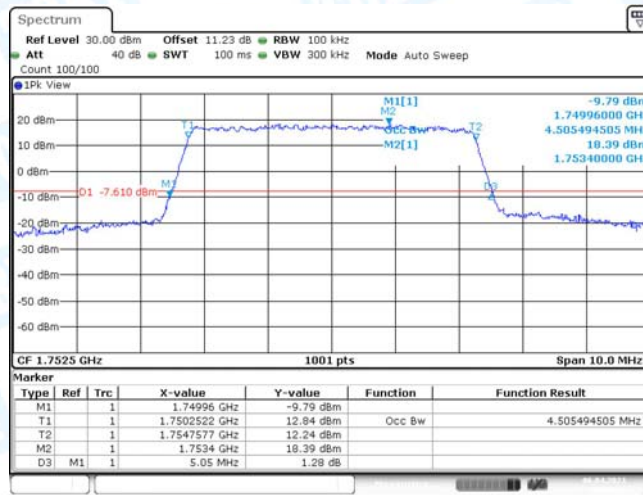

Band4-5MHz-16QAM-20375-25RB#0

Date: 6.APR.2021 09:34:27