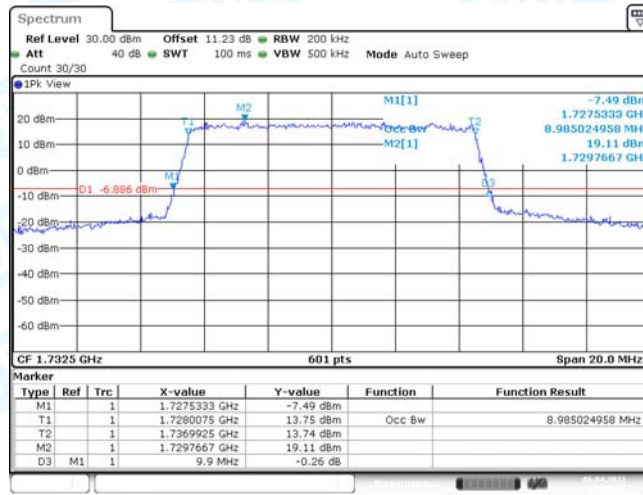

Band4-10MHz-16QAM-20175-50RB#0

Date: 6.APR.2021 09:52:36