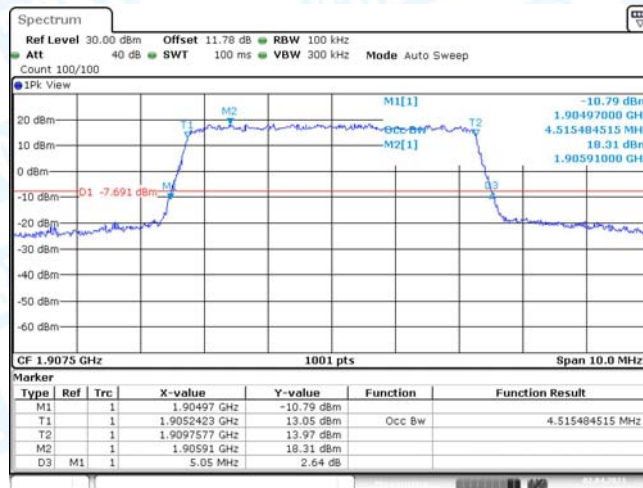

Band2-5MHz-16QAM-19175-25RB#0

Date: 2.APR.2021 16:59:38

Band2-10MHz-QPSK-18650-50RB#0