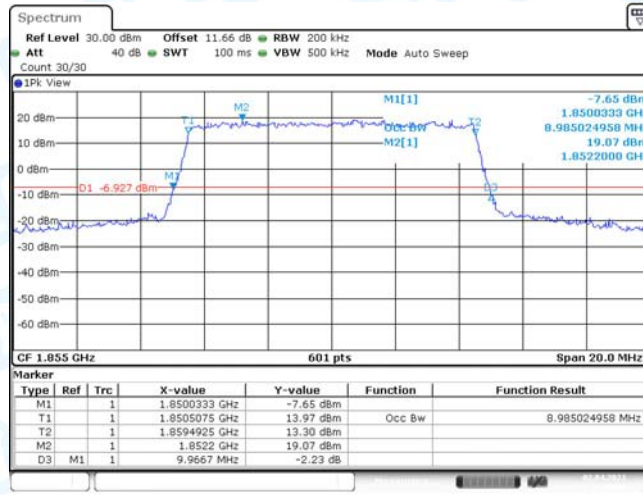

Date: 2.APR.2021 16:58:56

Band2-5MHz-16QAM-19175-25RB#0

Date: 2.APR.2021 16:59:38

Band2-10MHz-QPSK-18650-50RB#0

Band2-10MHz-QPSK-18900-50RB#0

Band2-10MHz-QPSK-19150-50RB#0

Band2-10MHz-16QAM-18650-50RB#0

Date: 2.APR.2021 17:18:06