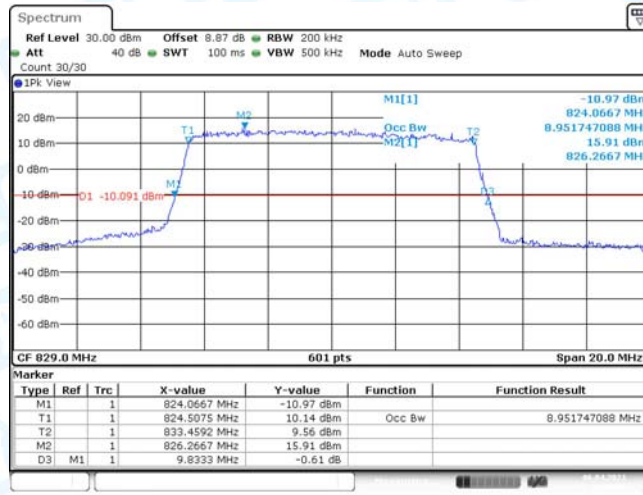

Band5-10MHz-QPSK-20450-50RB#0

Band5-10MHz-QPSK-20525-50RB#0

Band5-10MHz-QPSK-20600-50RB#0

Band5-10MHz-16QAM-20450-50RB#0

Date: 6.APR.2021 12:54:08

Band5-10MHz-16QAM-20525-50RB#0

Date: 6.APR.2021 12:54:37

Band5-10MHz-16QAM-20600-50RB#0