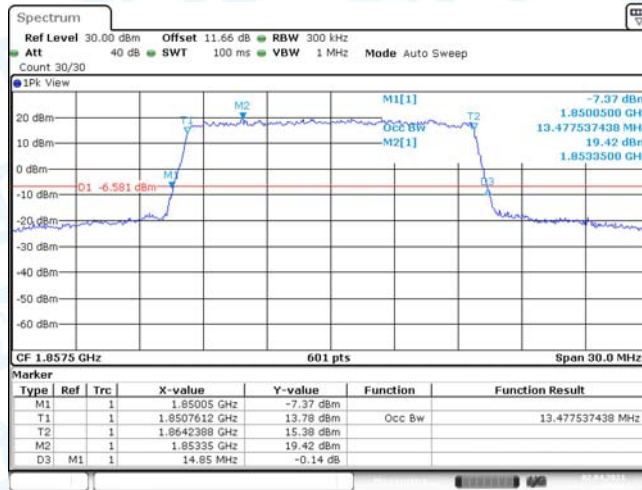

Date: 2.APR.2021 17:37:43