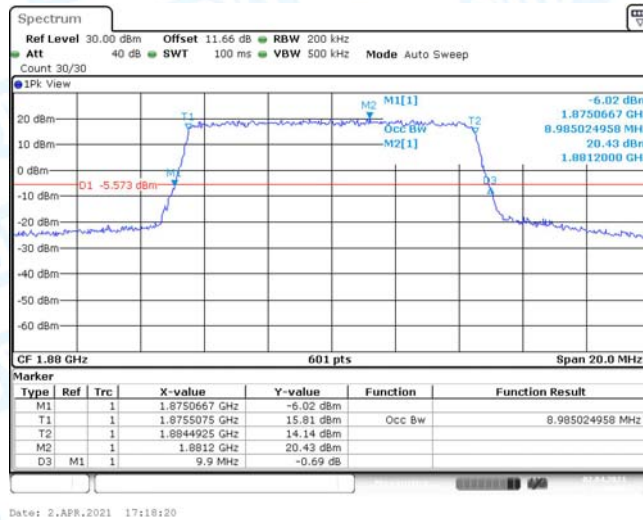

Date: 2.APR.2021 16:58:56

Band2-5MHz-16QAM-19175-25RB#0

Date: 2.APR.2021 16:59:38

Band2-10MHz-QPSK-18650-50RB#0

Band2-10MHz-QPSK-18900-50RB#0

Band2-10MHz-QPSK-19150-50RB#0

Band2-10MHz-16QAM-18650-50RB#0

Date: 2.APR.2021 17:18:06