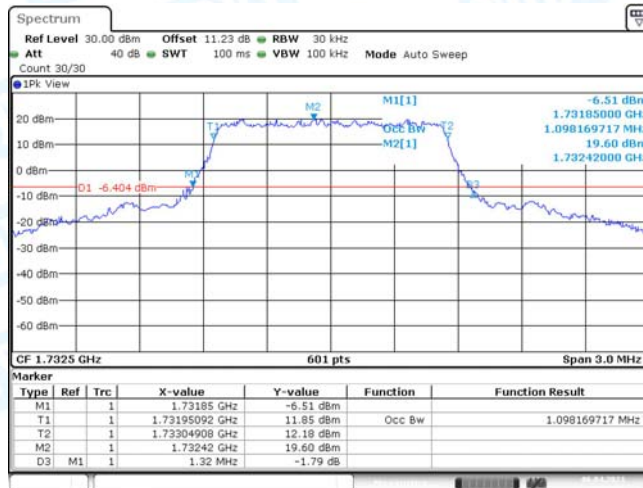

Band2-20MHz-16QAM-19100-100RB#0

Date: 2.APR.2021 17:58:34

Band4-1.4MHz-QPSK-19957-6RB#0

Date: 6.APR.2021 08:58:02

Band4-1.4MHz-QPSK-20175-6RB#0

Date: 6.APR.2021 08:58:31

Band4-1.4MHz-QPSK-20393-6RB#0

Date: 6.APR.2021 08:58:56