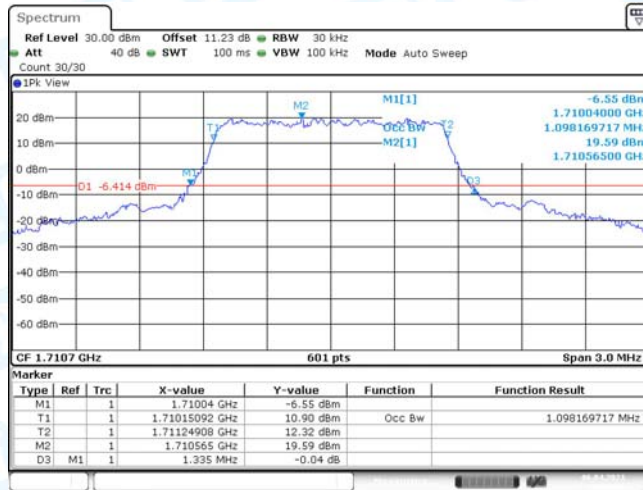

Date: 6.APR.2021 08:58:02