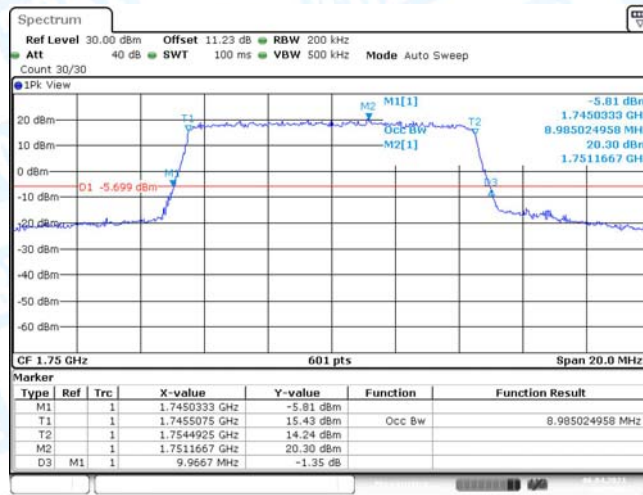

Date: 6.APR.2021 09:33:44

Band4-5MHz-16QAM-20375-25RB#0

Date: 6.APR.2021 09:34:27

Band4-10MHz-QPSK-20000-50RB#0

Date: 6.APR.2021 09:51:53

Band4-10MHz-QPSK-20175-50RB#0

Date: 6.APR.2021 09:52:22

Band4-10MHz-QPSK-20350-50RB#0