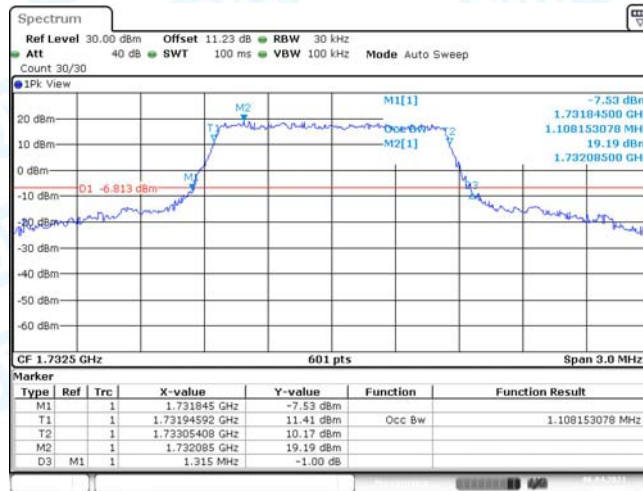

Band4-1.4MHz-16QAM-20175-6RB#0

Date: 6.APR.2021 08:58:45