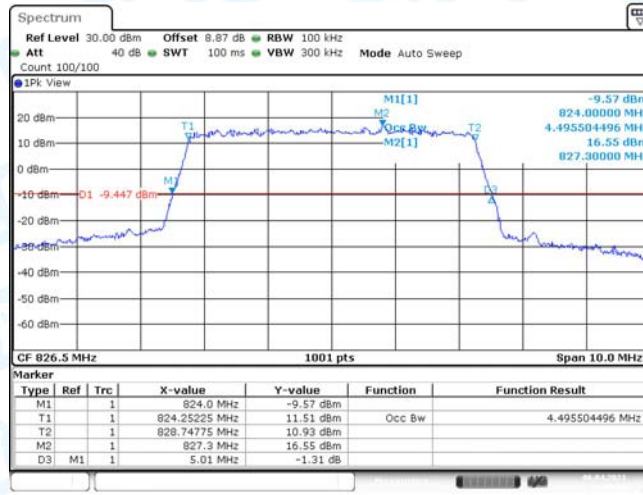

Band5-3MHz-QPSK-20635-15RB#0

Band5-3MHz-16QAM-20415-15RB#0

Band5-3MHz-16QAM-20525-15RB#0

Band5-3MHz-16QAM-20635-15RB#0

Band5-5MHz-QPSK-20425-25RB#0

Date: 6.APR.2021 12:34:33

Band5-5MHz-QPSK-20525-25RB#0

Date: 6.APR.2021 12:35:16