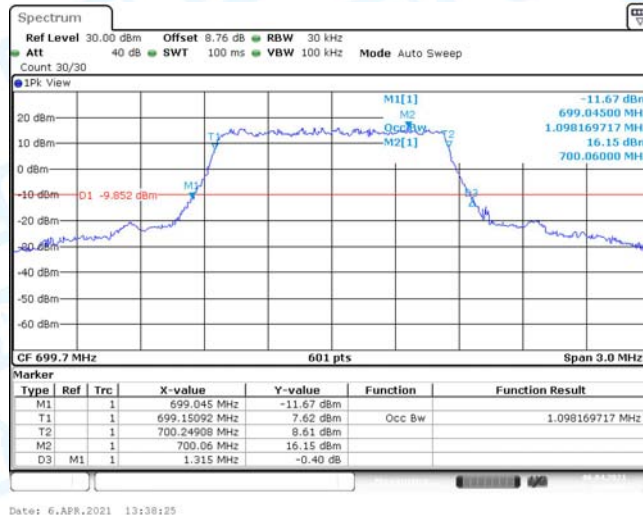

Band12-1.4MHz-QPSK-23017-6RB#0