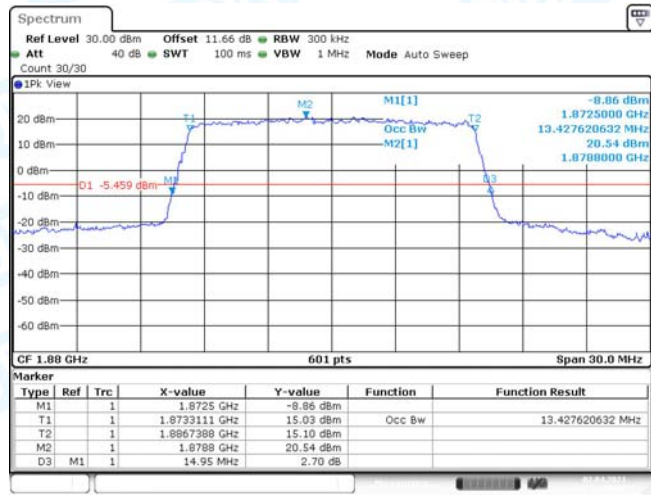

Band2-10MHz-16QAM-18900-50RB#0

Date: 2.APR.2021 17:18:35

Band2-10MHz-16QAM-19150-50RB#0

Date: 2.APR.2021 17:19:03

Band2-15MHz-QPSK-18675-75RB#0

Date: 2.APR.2021 17:37:29

Band2-15MHz-QPSK-18900-75RB#0

Date: 2.APR.2021 17:37:57