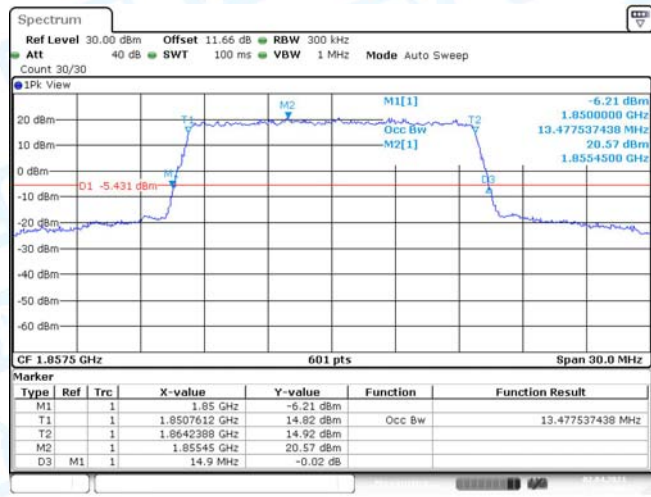

Band2-10MHz-16QAM-18900-50RB#0

Date: 2.APR.2021 17:18:35

Band2-10MHz-16QAM-19150-50RB#0

Date: 2.APR.2021 17:19:03

Band2-15MHz-QPSK-18675-75RB#0

Date: 2.APR.2021 17:37:29

Band2-15MHz-QPSK-18900-75RB#0

Date: 2.APR.2021 17:37:57