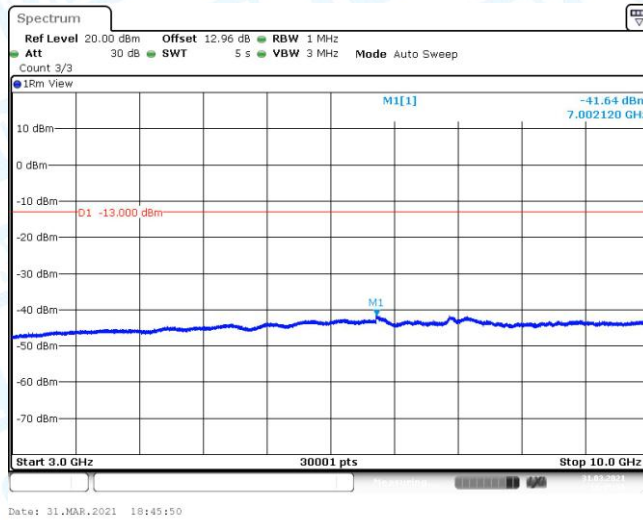

GSM850-190-3-30~1000MHz

GSM850-190-3-1000~3000MHz

GSM850-190-3-3000~10000MHz

GSM850-251-3-0.009~0.15MHz

GSM850-251-3-0.15~30MHz

GSM850-251-3-30~1000MHz

GSM850-251-3-1000~3000MHz

GSM850-251-3-3000~10000MHz

GPRS850-128-3-0.009~0.15MHz

GPRS850-128-3-0.15~30MHz

GPRS850-128-3-30~1000MHz

GPRS850-128-3-1000~3000MHz

GPRS850-128-3-3000~10000MHz

GPRS850-190-3-0.009~0.15MHz

GPRS850-190-3-0.15~30MHz

GPRS850-190-3-30~1000MHz