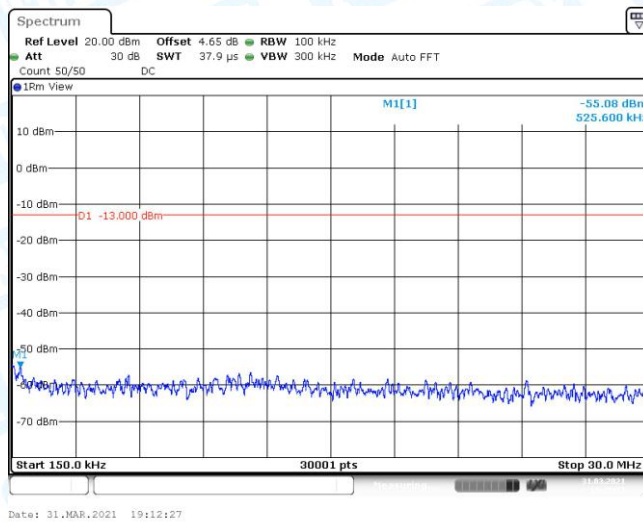

EGPRS850-251-8-0.15~30MHz