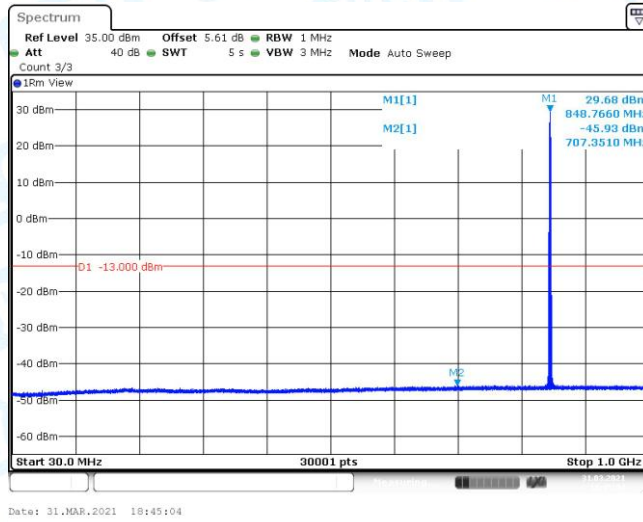

GSM850-190-3-30~1000MHz

GSM850-190-3-1000~3000MHz

GSM850-190-3-3000~10000MHz

GSM850-251-3-0.009~0.15MHz

GSM850-251-3-0.15~30MHz

GSM850-251-3-30~1000MHz

GSM850-251-3-1000~3000MHz

GSM850-251-3-3000~10000MHz

GPRS850-128-3-0.009~0.15MHz

GPRS850-128-3-0.15~30MHz

GPRS850-128-3-30~1000MHz

GPRS850-128-3-1000~3000MHz

GPRS850-128-3-3000~10000MHz

GPRS850-190-3-0.009~0.15MHz

GPRS850-190-3-0.15~30MHz

GPRS850-190-3-30~1000MHz