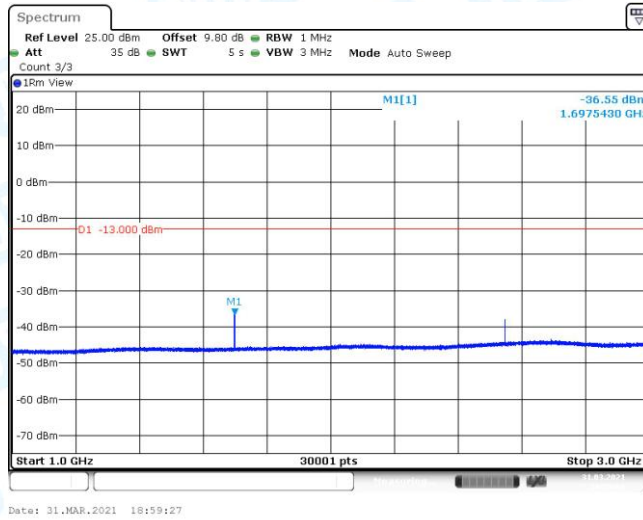

GPRS850-190-3-1000~3000MHz

GPRS850-190-3-3000~10000MHz

GPRS850-251-3-0.009~0.15MHz

GPRS850-251-3-0.15~30MHz

GPRS850-251-3-30~1000MHz

GPRS850-251-3-1000~3000MHz

GPRS850-251-3-3000~10000MHz

EGPRS850-128-8-0.009~0.15MHz

EGPRS850-128-8-0.15~30MHz

EGPRS850-128-8-30~1000MHz

EGPRS850-128-8-1000~3000MHz

EGPRS850-128-8-3000~10000MHz

EGPRS850-190-8-0.009~0.15MHz

EGPRS850-190-8-0.15~30MHz

EGPRS850-190-8-30~1000MHz

EGPRS850-190-8-1000~3000MHz