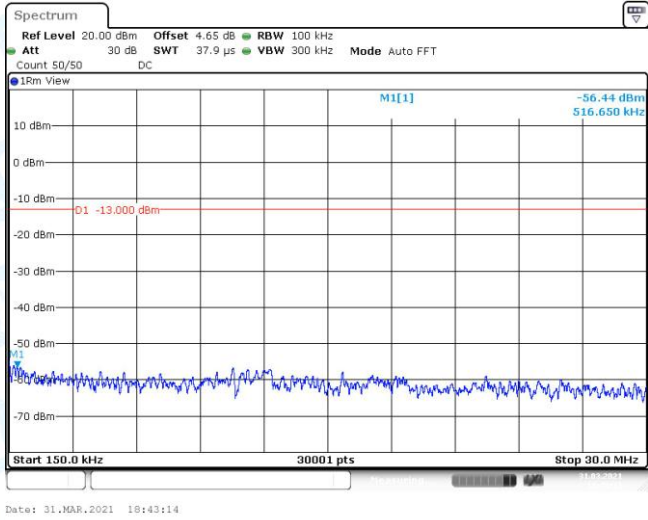

Test Graphs

GSM850-128-3-0.009~0.15MHz

GSM850-128-3-0.15~30MHz

GSM850-128-3-30~1000MHz

GSM850-128-3-1000~3000MHz

GSM850-128-3-3000~10000MHz

GSM850-190-3-0.009~0.15MHz

GSM850-190-3-0.15~30MHz