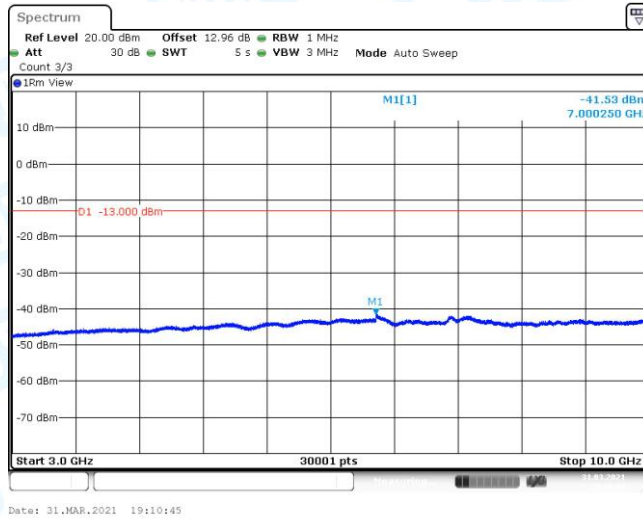

EGPRS850-128-8-0.15~30MHz

EGPRS850-128-8-30~1000MHz

EGPRS850-128-8-1000~3000MHz

EGPRS850-128-8-3000~10000MHz

EGPRS850-190-8-0.009~0.15MHz

EGPRS850-190-8-0.15~30MHz

EGPRS850-190-8-30~1000MHz

EGPRS850-190-8-1000~3000MHz