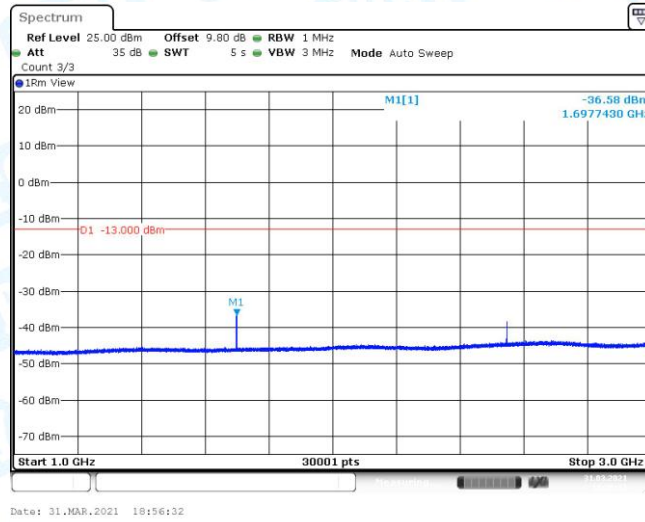

GPRS850-128-3-0.009~0.15MHz

GPRS850-128-3-0.15~30MHz

GPRS850-128-3-30~1000MHz

GPRS850-128-3-1000~3000MHz

GPRS850-128-3-3000~10000MHz

GPRS850-190-3-0.009~0.15MHz

GPRS850-190-3-0.15~30MHz

GPRS850-190-3-30~1000MHz

GPRS850-190-3-1000~3000MHz

GPRS850-190-3-3000~10000MHz

GPRS850-251-3-0.009~0.15MHz

GPRS850-251-3-0.15~30MHz

GPRS850-251-3-30~1000MHz

GPRS850-251-3-1000~3000MHz

GPRS850-251-3-3000~10000MHz

EGPRS850-128-8-0.009~0.15MHz