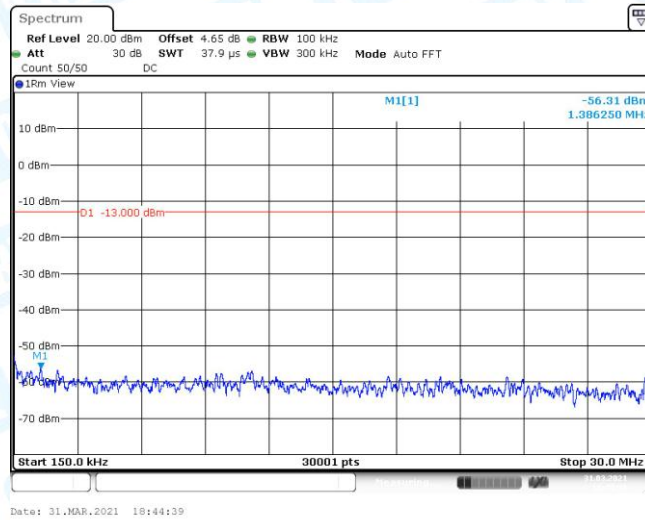

GSM850-190-3-30~1000MHz

GSM850-190-3-1000~3000MHz

GSM850-190-3-3000~10000MHz

GSM850-251-3-0.009~0.15MHz

GSM850-251-3-0.15~30MHz

GSM850-251-3-30~1000MHz

GSM850-251-3-1000~3000MHz

GSM850-251-3-3000~10000MHz