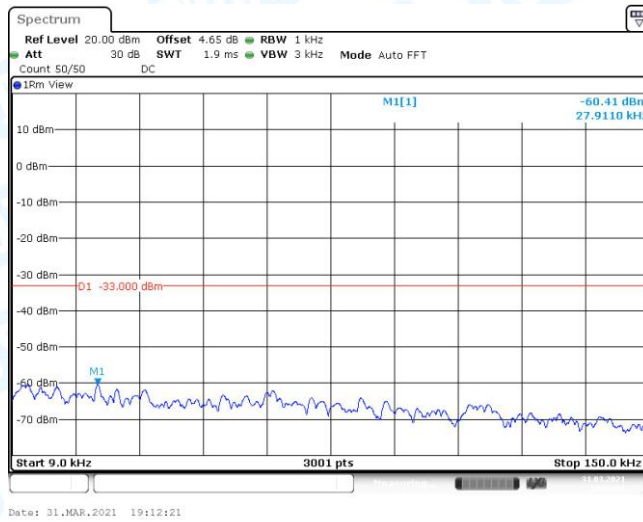

EGPRS850-128-8-0.15~30MHz

EGPRS850-128-8-30~1000MHz

EGPRS850-128-8-1000~3000MHz

EGPRS850-128-8-3000~10000MHz

EGPRS850-190-8-0.009~0.15MHz

EGPRS850-190-8-0.15~30MHz

EGPRS850-190-8-30~1000MHz

EGPRS850-190-8-1000~3000MHz

EGPRS850-190-8-3000~10000MHz

EGPRS850-251-8-0.009~0.15MHz

EGPRS850-251-8-0.15~30MHz

EGPRS850-251-8-30~1000MHz

EGPRS850-251-8-1000~3000MHz

EGPRS850-251-8-3000~10000MHz

GSM1900-512-0-0.009~0.15MHz

GSM1900-661-0-0.009~0.15MHz