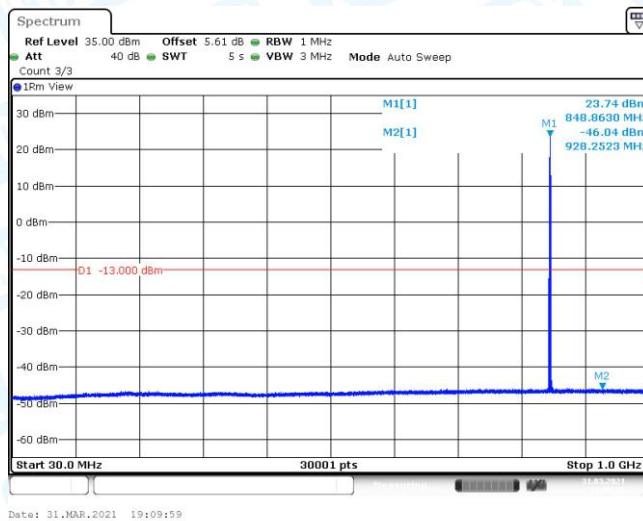

GPRS850-190-3-1000~3000MHz

GPRS850-190-3-3000~10000MHz

GPRS850-251-3-0.009~0.15MHz

GPRS850-251-3-0.15~30MHz

GPRS850-251-3-30~1000MHz

GPRS850-251-3-1000~3000MHz

GPRS850-251-3-3000~10000MHz

EGPRS850-128-8-0.009~0.15MHz

EGPRS850-128-8-0.15~30MHz

EGPRS850-128-8-30~1000MHz

EGPRS850-128-8-1000~3000MHz

EGPRS850-128-8-3000~10000MHz

EGPRS850-190-8-0.009~0.15MHz

EGPRS850-190-8-0.15~30MHz

EGPRS850-190-8-30~1000MHz

EGPRS850-190-8-1000~3000MHz