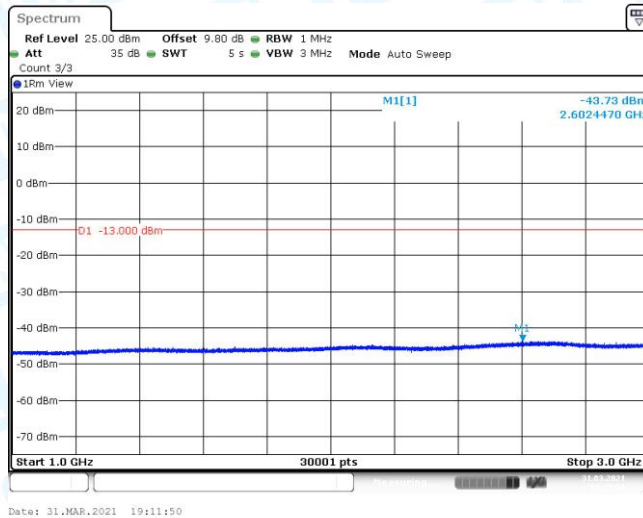

EGPRS850-128-8-0.15~30MHz

EGPRS850-128-8-30~1000MHz

EGPRS850-128-8-1000~3000MHz

EGPRS850-128-8-3000~10000MHz

EGPRS850-190-8-0.009~0.15MHz

EGPRS850-190-8-0.15~30MHz

EGPRS850-190-8-30~1000MHz

EGPRS850-190-8-1000~3000MHz

EGPRS850-190-8-3000~10000MHz

EGPRS850-251-8-0.009~0.15MHz

EGPRS850-251-8-0.15~30MHz

EGPRS850-251-8-30~1000MHz

EGPRS850-251-8-1000~3000MHz

EGPRS850-251-8-3000~10000MHz

GSM1900-512-0-0.009~0.15MHz

GSM1900-661-0-0.009~0.15MHz