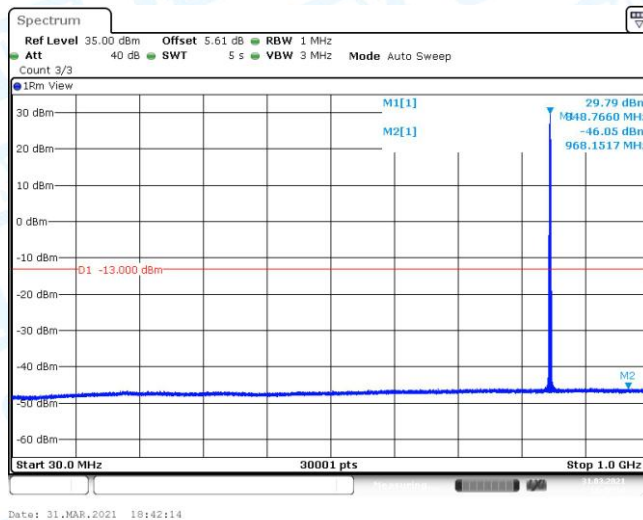

Test Graphs

GSM850-128-3-0.009~0.15MHz

GSM850-128-3-0.15~30MHz

GSM850-128-3-30~1000MHz

GSM850-128-3-1000~3000MHz

GSM850-128-3-3000~10000MHz

GSM850-190-3-0.009~0.15MHz

GSM850-190-3-0.15~30MHz

GSM850-190-3-30~1000MHz

GSM850-190-3-1000~3000MHz

GSM850-190-3-3000~10000MHz

GSM850-251-3-0.009~0.15MHz

GSM850-251-3-0.15~30MHz

GSM850-251-3-30~1000MHz

GSM850-251-3-1000~3000MHz

GSM850-251-3-3000~10000MHz