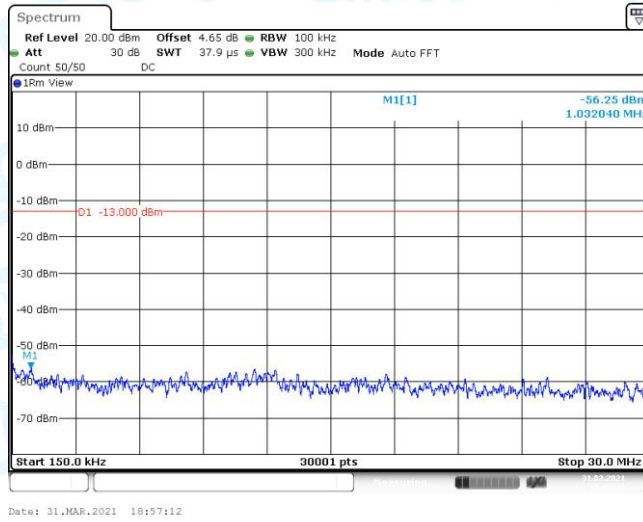

GPRS850-128-3-0.009~0.15MHz

GPRS850-128-3-0.15~30MHz

GPRS850-128-3-30~1000MHz

GPRS850-128-3-1000~3000MHz

GPRS850-128-3-3000~10000MHz

GPRS850-190-3-0.009~0.15MHz

GPRS850-190-3-0.15~30MHz

GPRS850-190-3-30~1000MHz