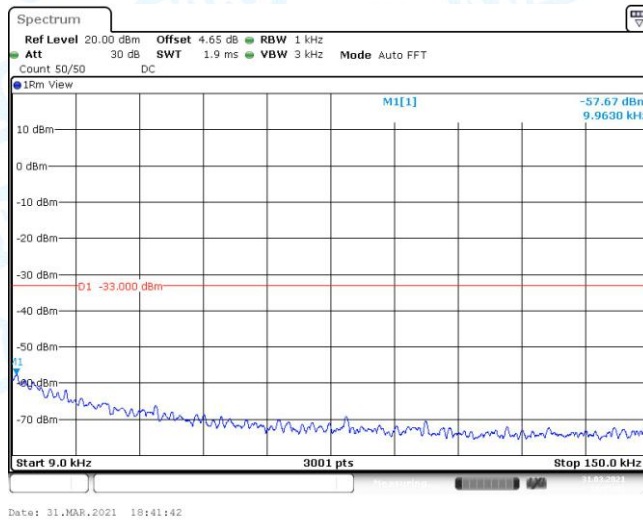

Test Graphs

GSM850-128-3-0.009~0.15MHz