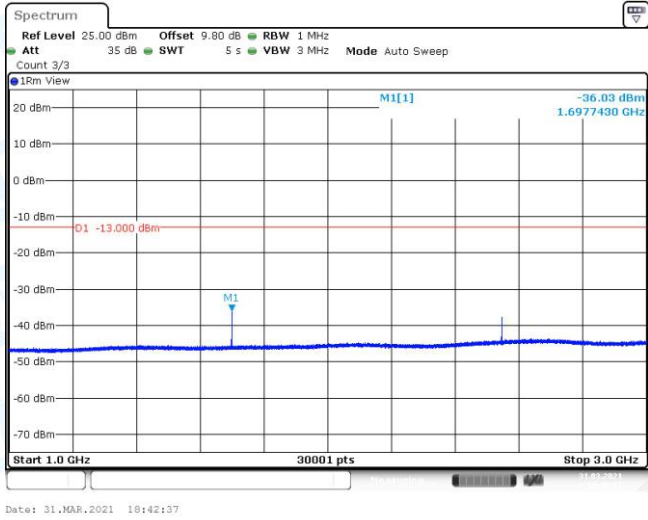

Test Graphs

GSM850-128-3-0.009~0.15MHz

GSM850-128-3-0.15~30MHz

GSM850-128-3-30~1000MHz

GSM850-128-3-1000~3000MHz

GSM850-128-3-3000~10000MHz

GSM850-190-3-0.009~0.15MHz

GSM850-190-3-0.15~30MHz