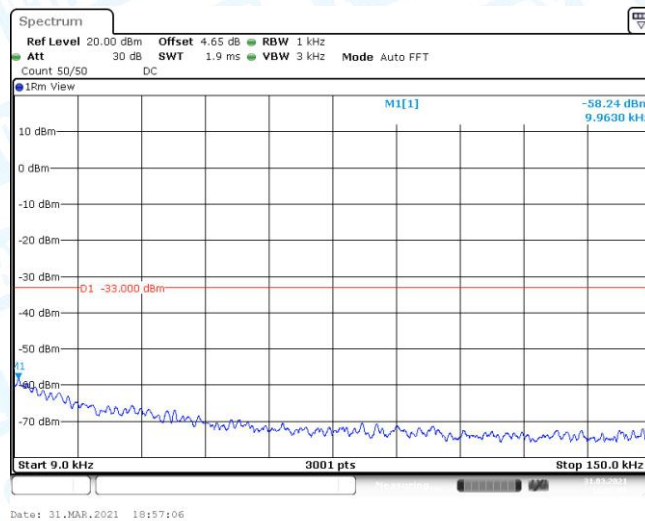

GPRS850-128-3-0.009~0.15MHz

GPRS850-128-3-0.15~30MHz

GPRS850-128-3-30~1000MHz

GPRS850-128-3-1000~3000MHz

GPRS850-128-3-3000~10000MHz

GPRS850-190-3-0.009~0.15MHz

GPRS850-190-3-0.15~30MHz

GPRS850-190-3-30~1000MHz

GPRS850-190-3-1000~3000MHz

GPRS850-190-3-3000~10000MHz

GPRS850-251-3-0.009~0.15MHz

GPRS850-251-3-0.15~30MHz

GPRS850-251-3-30~1000MHz

GPRS850-251-3-1000~3000MHz

GPRS850-251-3-3000~10000MHz

EGPRS850-128-8-0.009~0.15MHz