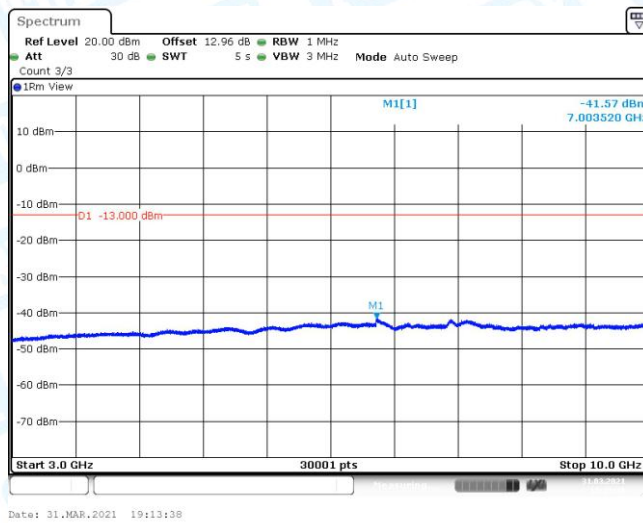

EGPRS850-190-8-3000~10000MHz

EGPRS850-251-8-0.009~0.15MHz

EGPRS850-251-8-0.15~30MHz

EGPRS850-251-8-30~1000MHz

EGPRS850-251-8-1000~3000MHz

EGPRS850-251-8-3000~10000MHz

GSM1900-512-0-0.009~0.15MHz

GSM1900-661-0-0.009~0.15MHz

GSM1900-810-0-0.009~0.15MHz

GPRS1900-512-0-0.009~0.15MHz

GPRS1900-661-0-0.009~0.15MHz

GPRS1900-810-0-0.009~0.15MHz