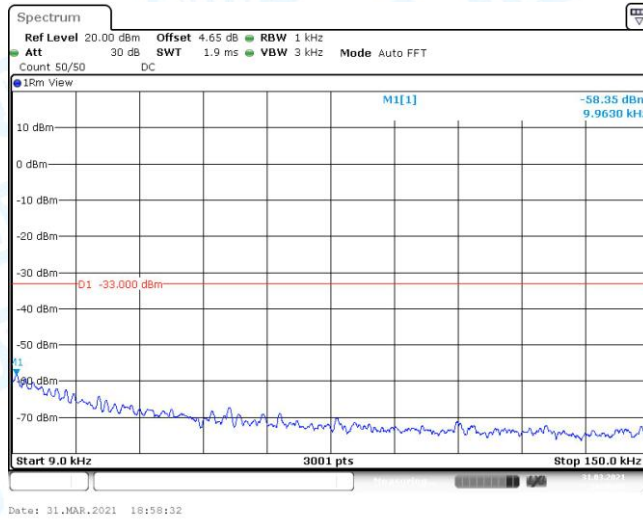

GPRS850-251-3-0.009~0.15MHz