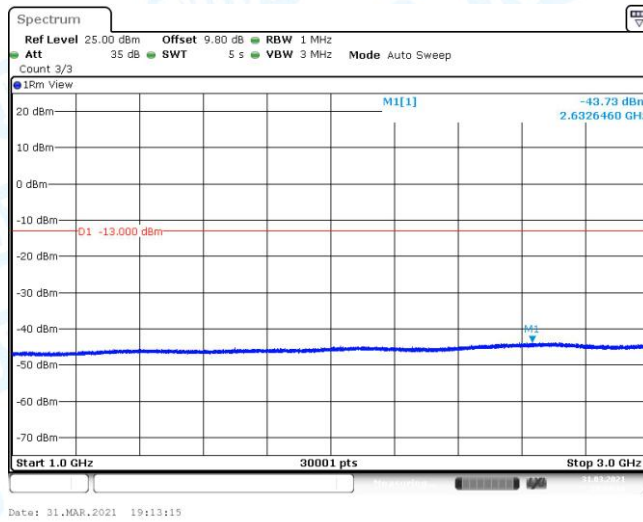

EGPRS850-190-8-3000~10000MHz

EGPRS850-251-8-0.009~0.15MHz

EGPRS850-251-8-0.15~30MHz

EGPRS850-251-8-30~1000MHz

EGPRS850-251-8-1000~3000MHz

EGPRS850-251-8-3000~10000MHz

GSM1900-512-0-0.009~0.15MHz

GSM1900-661-0-0.009~0.15MHz