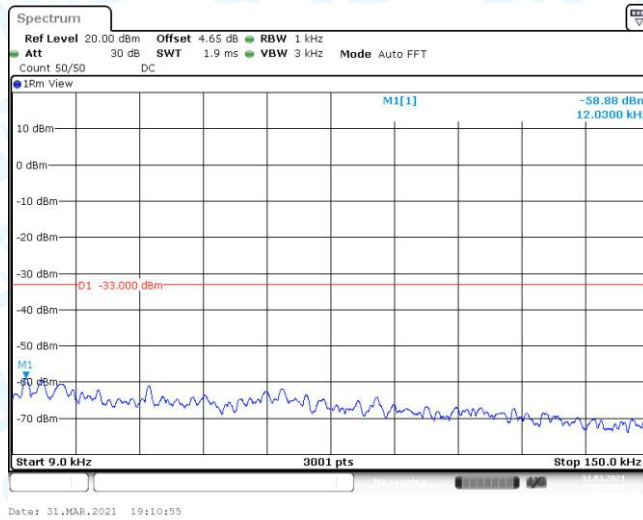

EGPRS850-128-8-0.15~30MHz

EGPRS850-128-8-30~1000MHz

EGPRS850-128-8-1000~3000MHz

EGPRS850-128-8-3000~10000MHz

EGPRS850-190-8-0.009~0.15MHz

EGPRS850-190-8-0.15~30MHz

EGPRS850-190-8-30~1000MHz

EGPRS850-190-8-1000~3000MHz