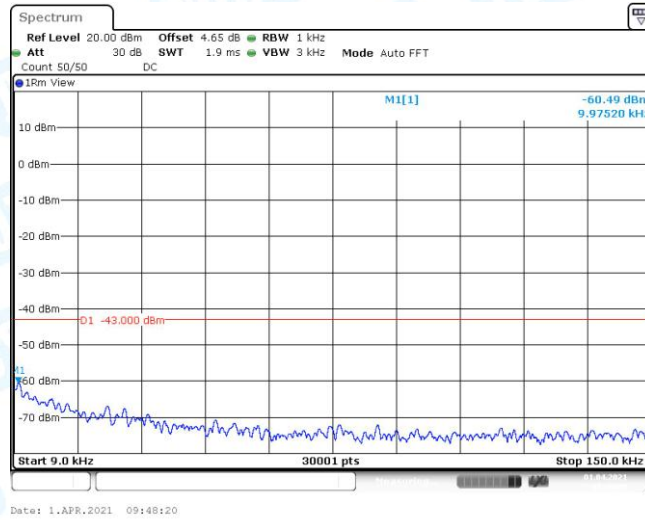

EGPRS850-190-8-3000~10000MHz

EGPRS850-251-8-0.009~0.15MHz

EGPRS850-251-8-0.15~30MHz

EGPRS850-251-8-30~1000MHz

EGPRS850-251-8-1000~3000MHz

EGPRS850-251-8-3000~10000MHz

GSM1900-512-0-0.009~0.15MHz

GSM1900-661-0-0.009~0.15MHz