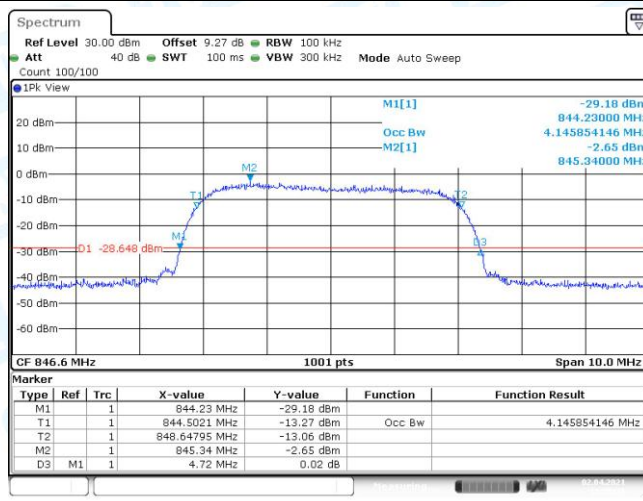

Band5-4183-1-4.720

Band5-4233-1-4.700

Test Graphs(HSUPA)

Band5-4132-5-4.710

Band5-4183-5-4.710

Band5-4233-5-4.720

Attachment F--Conducted Out of Band Emissions

Band	Channel	Frequency Range(MHz)	Max.Freq. (MHz)	Result (dBm)	Limit (dBm)	Verdict
GSM850	128	0.009~0.15MHz	0.01	-57.67	-33	PASS
GSM850	128	0.15~30MHz	1.81	-57	-13	PASS
GSM850	128	30~1000MHz	968.15	-46.05	-13	PASS
GSM850	128	1000~3000MHz	1697.74	-36.03	-13	PASS
GSM850	128	3000~10000MHz	7003.28	-41.61	-13	PASS
GSM850	190	0.009~0.15MHz	0.01	-58.43	-33	PASS
GSM850	190	0.15~30MHz	0.52	-56.44	-13	PASS
GSM850	190	30~1000MHz	996.15	-45.82	-13	PASS
GSM850	190	1000~3000MHz	1697.81	-36.53	-13	PASS
GSM850	190	3000~10000MHz	7000.48	-41.64	-13	PASS
GSM850	251	0.009~0.15MHz	0.01	-58.47	-33	PASS
GSM850	251	0.15~30MHz	1.39	-56.31	-13	PASS
GSM850	251	30~1000MHz	707.35	-45.93	-13	PASS
GSM850	251	1000~3000MHz	1697.74	-36.17	-13	PASS
GSM850	251	3000~10000MHz	7002.12	-41.64	-13	PASS
GPRS850	128	0.009~0.15MHz	0.01	-58.03	-33	PASS
GPRS850	128	0.15~30MHz	11.73	-53.13	-13	PASS
GPRS850	128	30~1000MHz	943.13	-46.01	-13	PASS
GPRS850	128	1000~3000MHz	1697.74	-36.58	-13	PASS
GPRS850	128	3000~10000MHz	7002.35	-41.52	-13	PASS
GPRS850	190	0.009~0.15MHz	0.01	-58.24	-33	PASS
GPRS850	190	0.15~30MHz	1.03	-56.25	-13	PASS
GPRS850	190	30~1000MHz	978.37	-45.75	-13	PASS
GPRS850	190	1000~3000MHz	1697.74	-36.45	-13	PASS
GPRS850	190	3000~10000MHz	7000.72	-41.6	-13	PASS
GPRS850	251	0.009~0.15MHz	0.01	-58.35	-33	PASS
GPRS850	251	0.15~30MHz	11.91	-55.27	-13	PASS
GPRS850	251	30~1000MHz	988.72	-46.05	-13	PASS
GPRS850	251	1000~3000MHz	1697.54	-36.55	-13	PASS
GPRS850	251	3000~10000MHz	7006.78	-41.71	-13	PASS
EGPRS850	128	0.009~0.15MHz	0.01	-61.3	-33	PASS
EGPRS850	128	0.15~30MHz	12.36	-55.73	-13	PASS
EGPRS850	128	30~1000MHz	928.25	-46.04	-13	PASS
EGPRS850	128	1000~3000MHz	2684.11	-43.84	-13	PASS
EGPRS850	128	3000~10000MHz	7000.25	-41.53	-13	PASS
EGPRS850	190	0.009~0.15MHz	0.01	-58.88	-33	PASS
EGPRS850	190	0.15~30MHz	12.98	-55.29	-13	PASS
EGPRS850	190	30~1000MHz	980.12	-46.14	-13	PASS
EGPRS850	190	1000~3000MHz	2602.45	-43.73	-13	PASS