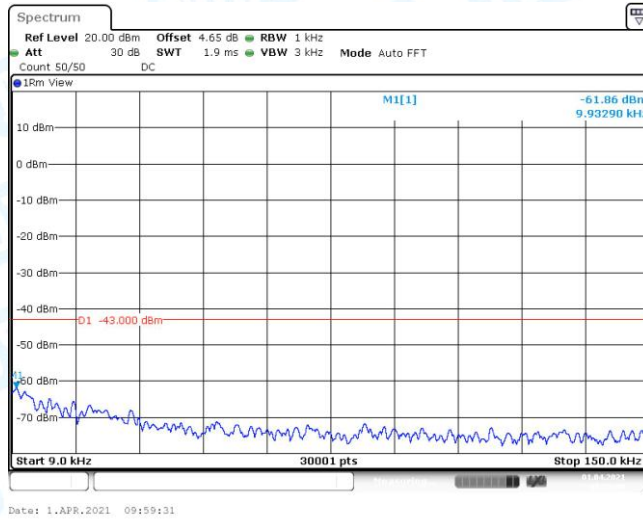

GPRS1900-661-0-0.009~0.15MHz