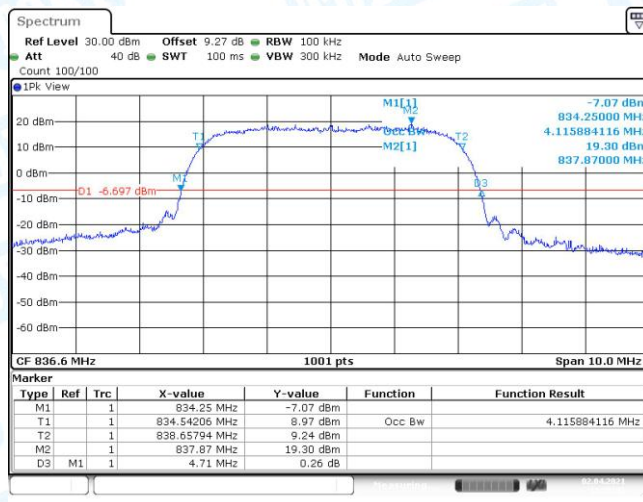

Band5-4183-1-4.720

Band5-4233-1-4.700

Test Graphs(HSUPA)

Band5-4132-5-4.710

Band5-4183-5-4.710

Band5-4233-5-4.720

Attachment F--Conducted Out of Band Emissions

Band	Channel	Frequency Range(MHz)	Max.Freq. (MHz)	Result (dBm)	Limit (dBm)	Verdict
GSM850	128	0.009~0.15MHz	0.01	-57.67	-33	PASS
GSM850	128	0.15~30MHz	1.81	-57	-13	PASS
GSM850	128	30~1000MHz	968.15	-46.05	-13	PASS
GSM850	128	1000~3000MHz	1697.74	-36.03	-13	PASS
GSM850	128	3000~10000MHz	7003.28	-41.61	-13	PASS
GSM850	190	0.009~0.15MHz	0.01	-58.43	-33	PASS
GSM850	190	0.15~30MHz	0.52	-56.44	-13	PASS
GSM850	190	30~1000MHz	996.15	-45.82	-13	PASS
GSM850	190	1000~3000MHz	1697.81	-36.53	-13	PASS
GSM850	190	3000~10000MHz	7000.48	-41.64	-13	PASS
GSM850	251	0.009~0.15MHz	0.01	-58.47	-33	PASS
GSM850	251	0.15~30MHz	1.39	-56.31	-13	PASS
GSM850	251	30~1000MHz	707.35	-45.93	-13	PASS
GSM850	251	1000~3000MHz	1697.74	-36.17	-13	PASS
GSM850	251	3000~10000MHz	7002.12	-41.64	-13	PASS
GPRS850	128	0.009~0.15MHz	0.01	-58.03	-33	PASS
GPRS850	128	0.15~30MHz	11.73	-53.13	-13	PASS
GPRS850	128	30~1000MHz	943.13	-46.01	-13	PASS
GPRS850	128	1000~3000MHz	1697.74	-36.58	-13	PASS
GPRS850	128	3000~10000MHz	7002.35	-41.52	-13	PASS
GPRS850	190	0.009~0.15MHz	0.01	-58.24	-33	PASS
GPRS850	190	0.15~30MHz	1.03	-56.25	-13	PASS
GPRS850	190	30~1000MHz	978.37	-45.75	-13	PASS
GPRS850	190	1000~3000MHz	1697.74	-36.45	-13	PASS
GPRS850	190	3000~10000MHz	7000.72	-41.6	-13	PASS
GPRS850	251	0.009~0.15MHz	0.01	-58.35	-33	PASS
GPRS850	251	0.15~30MHz	11.91	-55.27	-13	PASS
GPRS850	251	30~1000MHz	988.72	-46.05	-13	PASS
GPRS850	251	1000~3000MHz	1697.54	-36.55	-13	PASS
GPRS850	251	3000~10000MHz	7006.78	-41.71	-13	PASS
EGPRS850	128	0.009~0.15MHz	0.01	-61.3	-33	PASS
EGPRS850	128	0.15~30MHz	12.36	-55.73	-13	PASS
EGPRS850	128	30~1000MHz	928.25	-46.04	-13	PASS
EGPRS850	128	1000~3000MHz	2684.11	-43.84	-13	PASS
EGPRS850	128	3000~10000MHz	7000.25	-41.53	-13	PASS
EGPRS850	190	0.009~0.15MHz	0.01	-58.88	-33	PASS
EGPRS850	190	0.15~30MHz	12.98	-55.29	-13	PASS
EGPRS850	190	30~1000MHz	980.12	-46.14	-13	PASS
EGPRS850	190	1000~3000MHz	2602.45	-43.73	-13	PASS