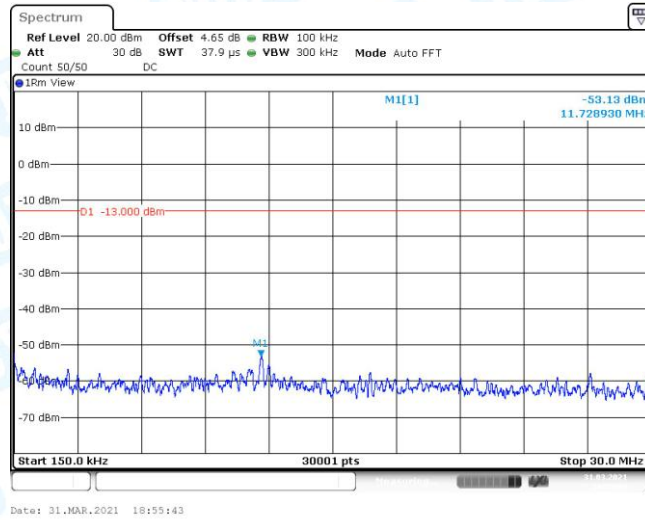

GPRS850-128-3-0.15~30MHz