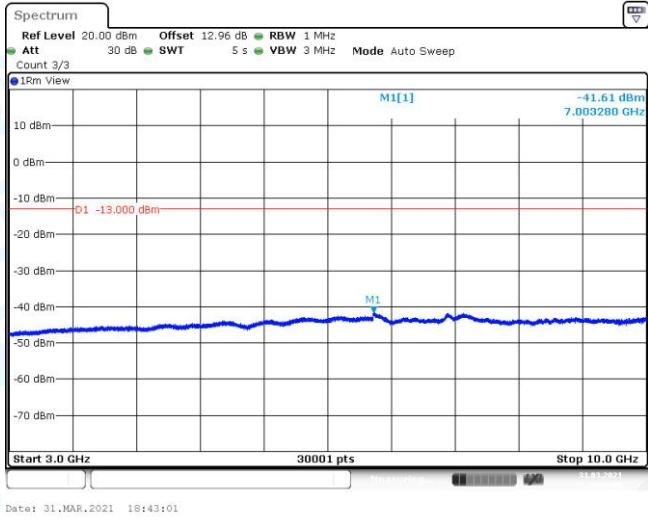

Test Graphs

GSM850-128-3-0.009~0.15MHz

GSM850-128-3-0.15~30MHz

GSM850-128-3-30~1000MHz

GSM850-128-3-1000~3000MHz

GSM850-128-3-3000~10000MHz

GSM850-190-3-0.009~0.15MHz

GSM850-190-3-0.15~30MHz

GSM850-190-3-30~1000MHz

GSM850-190-3-1000~3000MHz

GSM850-190-3-3000~10000MHz

GSM850-251-3-0.009~0.15MHz

GSM850-251-3-0.15~30MHz

GSM850-251-3-30~1000MHz

GSM850-251-3-1000~3000MHz

GSM850-251-3-3000~10000MHz