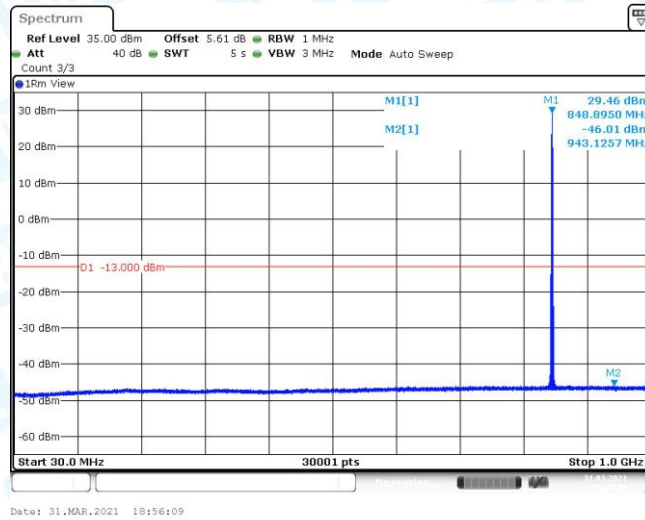

GSM850-190-3-30~1000MHz

GSM850-190-3-1000~3000MHz

GSM850-190-3-3000~10000MHz

GSM850-251-3-0.009~0.15MHz

GSM850-251-3-0.15~30MHz

GSM850-251-3-30~1000MHz

GSM850-251-3-1000~3000MHz

GSM850-251-3-3000~10000MHz

GPRS850-128-3-0.009~0.15MHz

GPRS850-128-3-0.15~30MHz

GPRS850-128-3-30~1000MHz

GPRS850-128-3-1000~3000MHz

GPRS850-128-3-3000~10000MHz

GPRS850-190-3-0.009~0.15MHz

GPRS850-190-3-0.15~30MHz

GPRS850-190-3-30~1000MHz