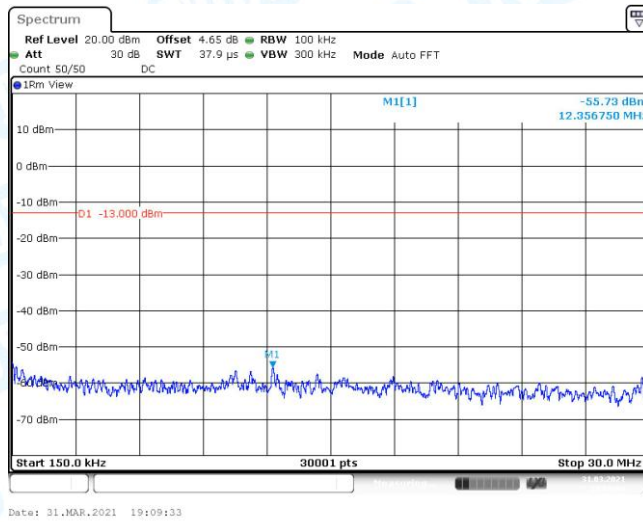

GPRS850-190-3-1000~3000MHz

GPRS850-190-3-3000~10000MHz

GPRS850-251-3-0.009~0.15MHz

GPRS850-251-3-0.15~30MHz

GPRS850-251-3-30~1000MHz

GPRS850-251-3-1000~3000MHz

GPRS850-251-3-3000~10000MHz

EGPRS850-128-8-0.009~0.15MHz

EGPRS850-128-8-0.15~30MHz

EGPRS850-128-8-30~1000MHz

EGPRS850-128-8-1000~3000MHz

EGPRS850-128-8-3000~10000MHz

EGPRS850-190-8-0.009~0.15MHz

EGPRS850-190-8-0.15~30MHz

EGPRS850-190-8-30~1000MHz

EGPRS850-190-8-1000~3000MHz