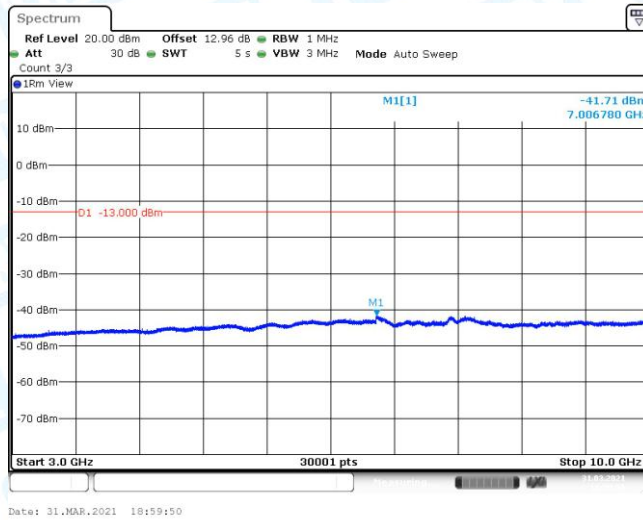

GPRS850-190-3-1000~3000MHz

GPRS850-190-3-3000~10000MHz

GPRS850-251-3-0.009~0.15MHz

GPRS850-251-3-0.15~30MHz

GPRS850-251-3-30~1000MHz

GPRS850-251-3-1000~3000MHz

GPRS850-251-3-3000~10000MHz

EGPRS850-128-8-0.009~0.15MHz

EGPRS850-128-8-0.15~30MHz

EGPRS850-128-8-30~1000MHz

EGPRS850-128-8-1000~3000MHz

EGPRS850-128-8-3000~10000MHz

EGPRS850-190-8-0.009~0.15MHz

EGPRS850-190-8-0.15~30MHz

EGPRS850-190-8-30~1000MHz

EGPRS850-190-8-1000~3000MHz