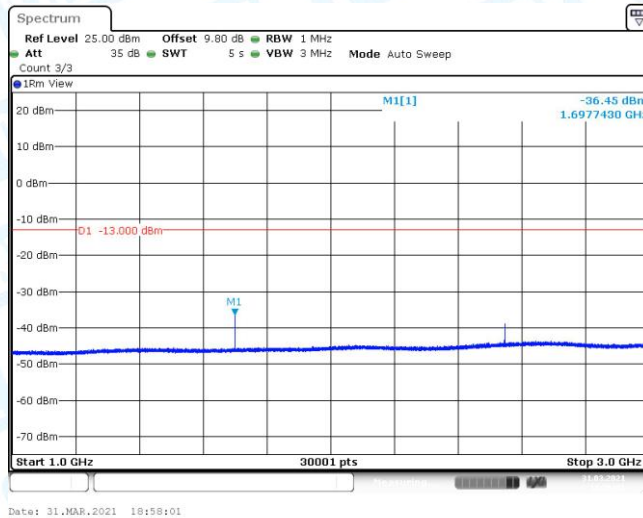

GPRS850-190-3-1000~3000MHz