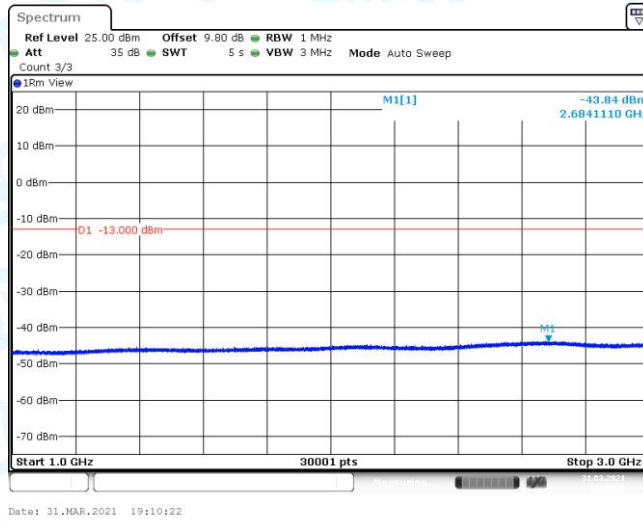

GPRS850-190-3-1000~3000MHz

GPRS850-190-3-3000~10000MHz

GPRS850-251-3-0.009~0.15MHz

GPRS850-251-3-0.15~30MHz

GPRS850-251-3-30~1000MHz

GPRS850-251-3-1000~3000MHz

GPRS850-251-3-3000~10000MHz

EGPRS850-128-8-0.009~0.15MHz

EGPRS850-128-8-0.15~30MHz

EGPRS850-128-8-30~1000MHz

EGPRS850-128-8-1000~3000MHz

EGPRS850-128-8-3000~10000MHz

EGPRS850-190-8-0.009~0.15MHz

EGPRS850-190-8-0.15~30MHz

EGPRS850-190-8-30~1000MHz

EGPRS850-190-8-1000~3000MHz