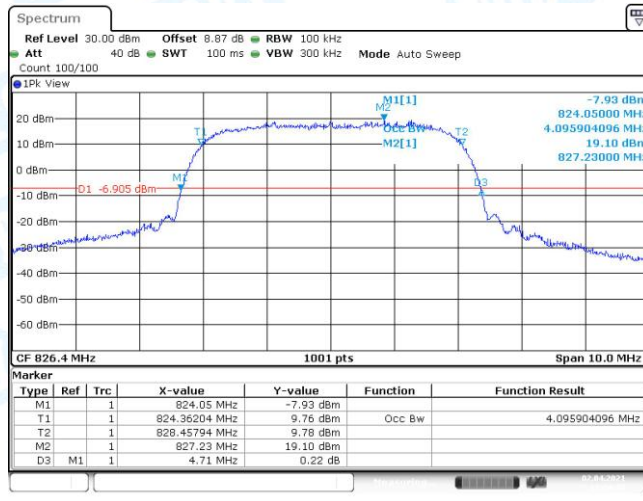

Band5-4183-1-4.720

Band5-4233-1-4.700

Test Graphs(HSUPA)

Band5-4132-5-4.710

Band5-4183-5-4.710

Band5-4233-5-4.720

Attachment F--Conducted Out of Band Emissions

Band	Channel	Frequency Range(MHz)	Max.Freq. (MHz)	Result (dBm)	Limit (dBm)	Verdict
GSM850	128	0.009~0.15MHz	0.01	-57.67	-33	PASS
GSM850	128	0.15~30MHz	1.81	-57	-13	PASS
GSM850	128	30~1000MHz	968.15	-46.05	-13	PASS
GSM850	128	1000~3000MHz	1697.74	-36.03	-13	PASS
GSM850	128	3000~10000MHz	7003.28	-41.61	-13	PASS
GSM850	190	0.009~0.15MHz	0.01	-58.43	-33	PASS
GSM850	190	0.15~30MHz	0.52	-56.44	-13	PASS
GSM850	190	30~1000MHz	996.15	-45.82	-13	PASS
GSM850	190	1000~3000MHz	1697.81	-36.53	-13	PASS
GSM850	190	3000~10000MHz	7000.48	-41.64	-13	PASS
GSM850	251	0.009~0.15MHz	0.01	-58.47	-33	PASS
GSM850	251	0.15~30MHz	1.39	-56.31	-13	PASS
GSM850	251	30~1000MHz	707.35	-45.93	-13	PASS
GSM850	251	1000~3000MHz	1697.74	-36.17	-13	PASS
GSM850	251	3000~10000MHz	7002.12	-41.64	-13	PASS
GPRS850	128	0.009~0.15MHz	0.01	-58.03	-33	PASS
GPRS850	128	0.15~30MHz	11.73	-53.13	-13	PASS
GPRS850	128	30~1000MHz	943.13	-46.01	-13	PASS
GPRS850	128	1000~3000MHz	1697.74	-36.58	-13	PASS
GPRS850	128	3000~10000MHz	7002.35	-41.52	-13	PASS
GPRS850	190	0.009~0.15MHz	0.01	-58.24	-33	PASS
GPRS850	190	0.15~30MHz	1.03	-56.25	-13	PASS
GPRS850	190	30~1000MHz	978.37	-45.75	-13	PASS
GPRS850	190	1000~3000MHz	1697.74	-36.45	-13	PASS
GPRS850	190	3000~10000MHz	7000.72	-41.6	-13	PASS
GPRS850	251	0.009~0.15MHz	0.01	-58.35	-33	PASS
GPRS850	251	0.15~30MHz	11.91	-55.27	-13	PASS
GPRS850	251	30~1000MHz	988.72	-46.05	-13	PASS
GPRS850	251	1000~3000MHz	1697.54	-36.55	-13	PASS
GPRS850	251	3000~10000MHz	7006.78	-41.71	-13	PASS
EGPRS850	128	0.009~0.15MHz	0.01	-61.3	-33	PASS
EGPRS850	128	0.15~30MHz	12.36	-55.73	-13	PASS
EGPRS850	128	30~1000MHz	928.25	-46.04	-13	PASS
EGPRS850	128	1000~3000MHz	2684.11	-43.84	-13	PASS
EGPRS850	128	3000~10000MHz	7000.25	-41.53	-13	PASS
EGPRS850	190	0.009~0.15MHz	0.01	-58.88	-33	PASS
EGPRS850	190	0.15~30MHz	12.98	-55.29	-13	PASS
EGPRS850	190	30~1000MHz	980.12	-46.14	-13	PASS
EGPRS850	190	1000~3000MHz	2602.45	-43.73	-13	PASS