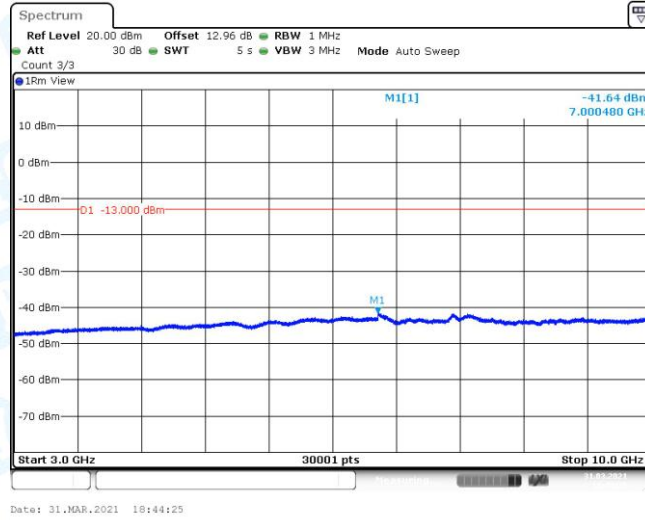

Test Graphs

GSM850-128-3-0.009~0.15MHz

GSM850-128-3-0.15~30MHz

GSM850-128-3-30~1000MHz

GSM850-128-3-1000~3000MHz

GSM850-128-3-3000~10000MHz

GSM850-190-3-0.009~0.15MHz

GSM850-190-3-0.15~30MHz

GSM850-190-3-30~1000MHz

GSM850-190-3-1000~3000MHz

GSM850-190-3-3000~10000MHz

GSM850-251-3-0.009~0.15MHz

GSM850-251-3-0.15~30MHz

GSM850-251-3-30~1000MHz

GSM850-251-3-1000~3000MHz

GSM850-251-3-3000~10000MHz