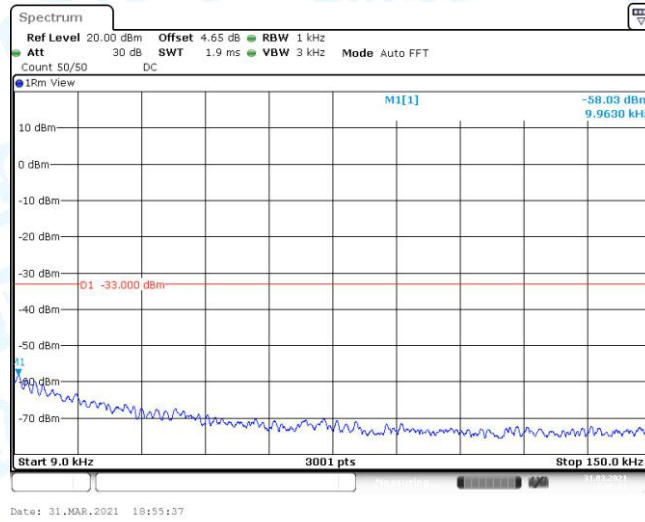

GPRS850-128-3-0.009~0.15MHz