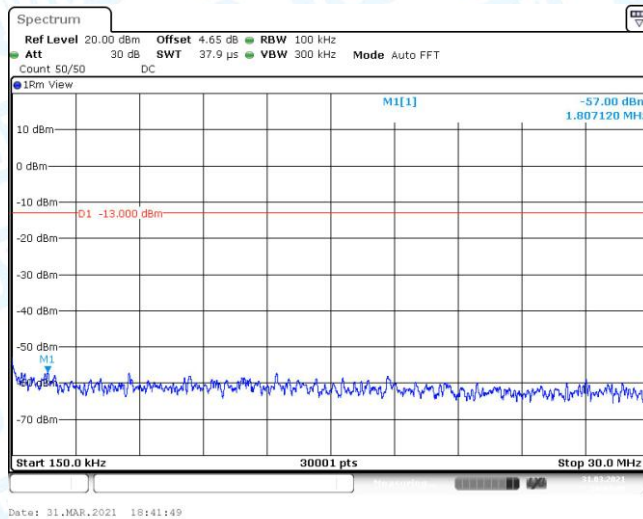

GSM850-128-3-0.15~30MHz