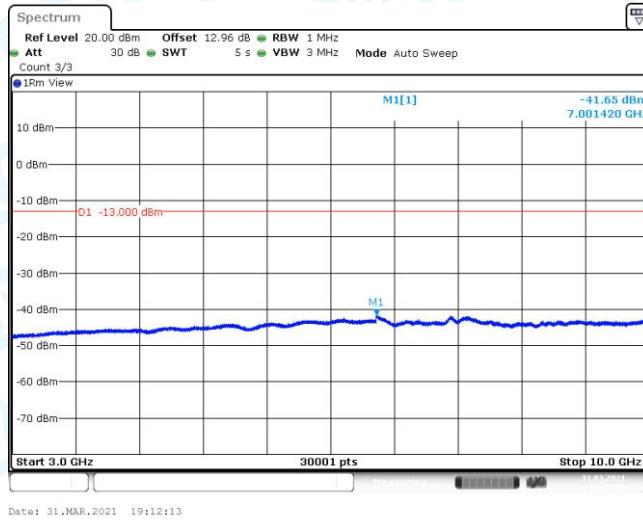

EGPRS850-128-8-0.15~30MHz

EGPRS850-128-8-30~1000MHz

EGPRS850-128-8-1000~3000MHz

EGPRS850-128-8-3000~10000MHz

EGPRS850-190-8-0.009~0.15MHz

EGPRS850-190-8-0.15~30MHz

EGPRS850-190-8-30~1000MHz

EGPRS850-190-8-1000~3000MHz

EGPRS850-190-8-3000~10000MHz

EGPRS850-251-8-0.009~0.15MHz

EGPRS850-251-8-0.15~30MHz

EGPRS850-251-8-30~1000MHz

EGPRS850-251-8-1000~3000MHz

EGPRS850-251-8-3000~10000MHz

GSM1900-512-0-0.009~0.15MHz

GSM1900-661-0-0.009~0.15MHz