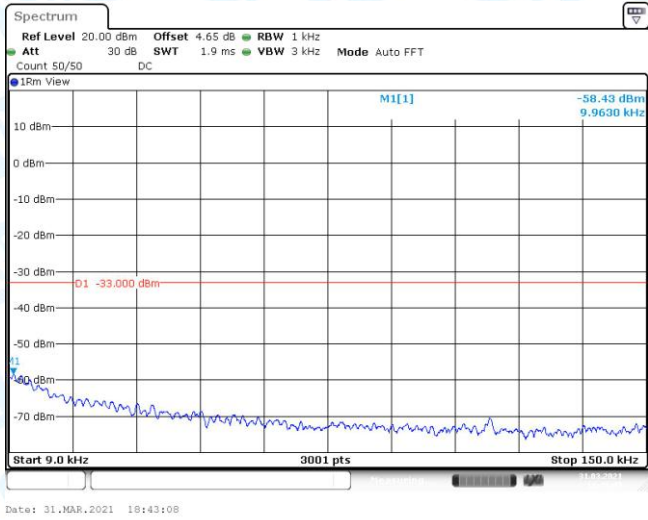

Test Graphs

GSM850-128-3-0.009~0.15MHz

GSM850-128-3-0.15~30MHz

GSM850-128-3-30~1000MHz

GSM850-128-3-1000~3000MHz

GSM850-128-3-3000~10000MHz

GSM850-190-3-0.009~0.15MHz

GSM850-190-3-0.15~30MHz