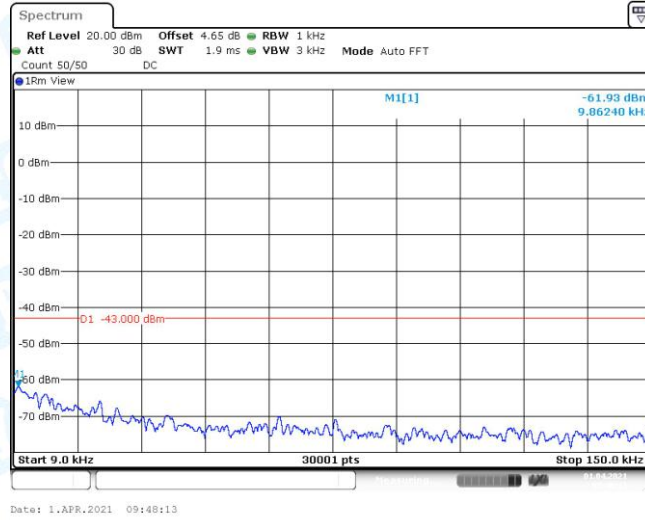

EGPRS850-190-8-3000~10000MHz

EGPRS850-251-8-0.009~0.15MHz

EGPRS850-251-8-0.15~30MHz

EGPRS850-251-8-30~1000MHz

EGPRS850-251-8-1000~3000MHz

EGPRS850-251-8-3000~10000MHz

GSM1900-512-0-0.009~0.15MHz

GSM1900-661-0-0.009~0.15MHz