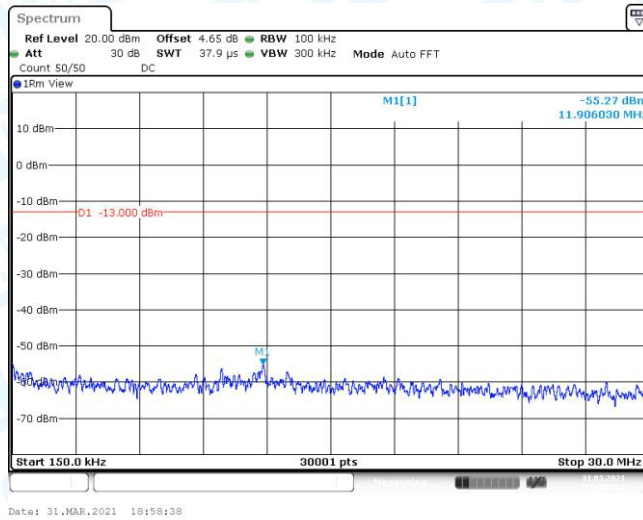

GPRS850-190-3-1000~3000MHz

GPRS850-190-3-3000~10000MHz

GPRS850-251-3-0.009~0.15MHz

GPRS850-251-3-0.15~30MHz

GPRS850-251-3-30~1000MHz

GPRS850-251-3-1000~3000MHz

GPRS850-251-3-3000~10000MHz

EGPRS850-128-8-0.009~0.15MHz