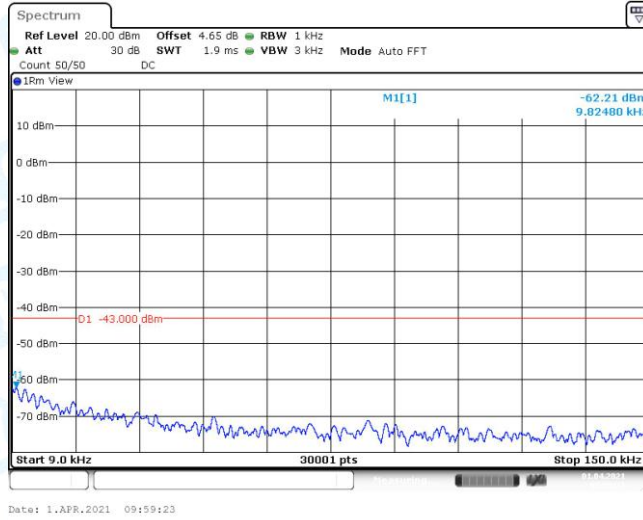

GPRS1900-512-0-0.009~0.15MHz