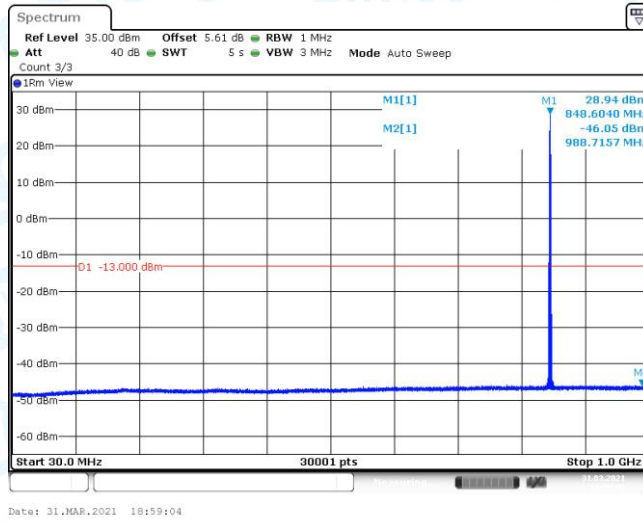

GPRS850-190-3-1000~3000MHz

GPRS850-190-3-3000~10000MHz

GPRS850-251-3-0.009~0.15MHz

GPRS850-251-3-0.15~30MHz

GPRS850-251-3-30~1000MHz

GPRS850-251-3-1000~3000MHz

GPRS850-251-3-3000~10000MHz

EGPRS850-128-8-0.009~0.15MHz

EGPRS850-128-8-0.15~30MHz

EGPRS850-128-8-30~1000MHz

EGPRS850-128-8-1000~3000MHz

EGPRS850-128-8-3000~10000MHz

EGPRS850-190-8-0.009~0.15MHz

EGPRS850-190-8-0.15~30MHz

EGPRS850-190-8-30~1000MHz

EGPRS850-190-8-1000~3000MHz