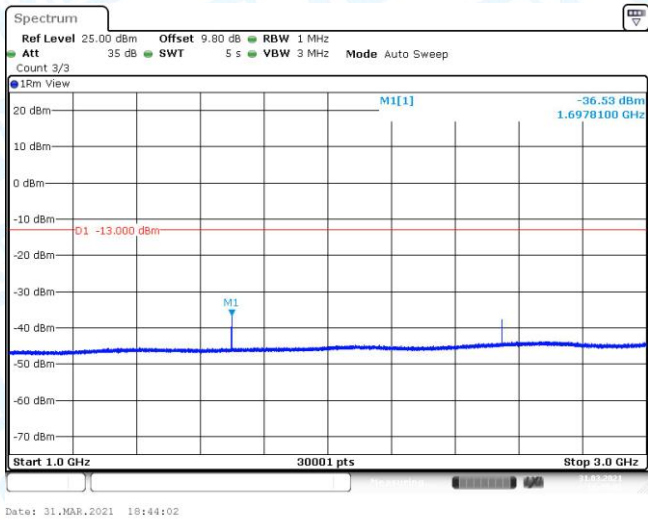

GSM850-190-3-1000~3000MHz