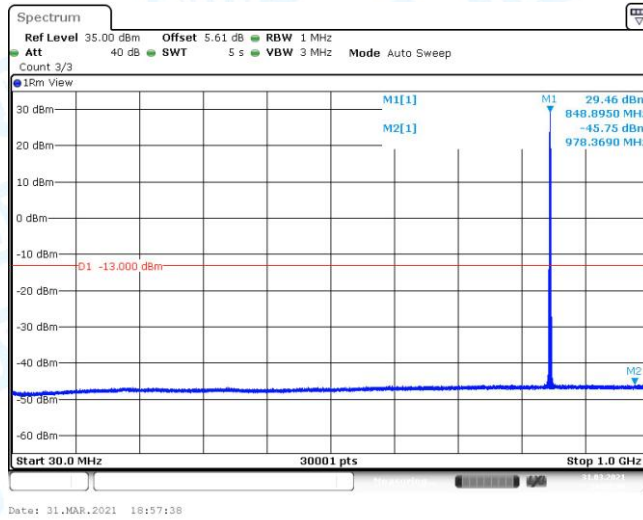

GPRS850-128-3-0.009~0.15MHz

GPRS850-128-3-0.15~30MHz

GPRS850-128-3-30~1000MHz

GPRS850-128-3-1000~3000MHz

GPRS850-128-3-3000~10000MHz

GPRS850-190-3-0.009~0.15MHz

GPRS850-190-3-0.15~30MHz

GPRS850-190-3-30~1000MHz