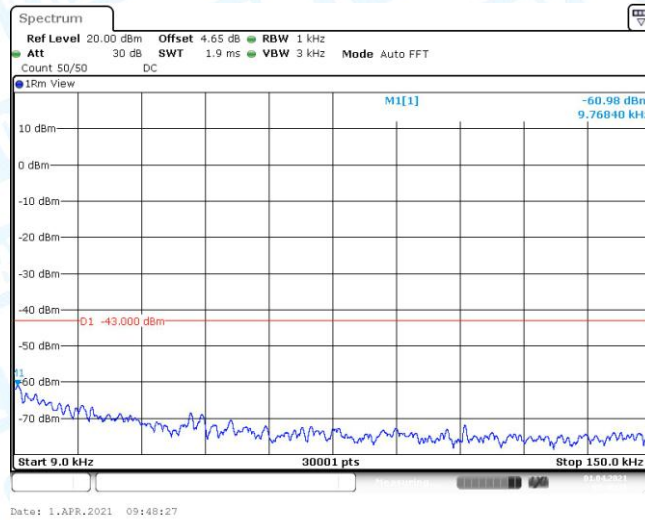

GSM1900-810-0-0.009~0.15MHz