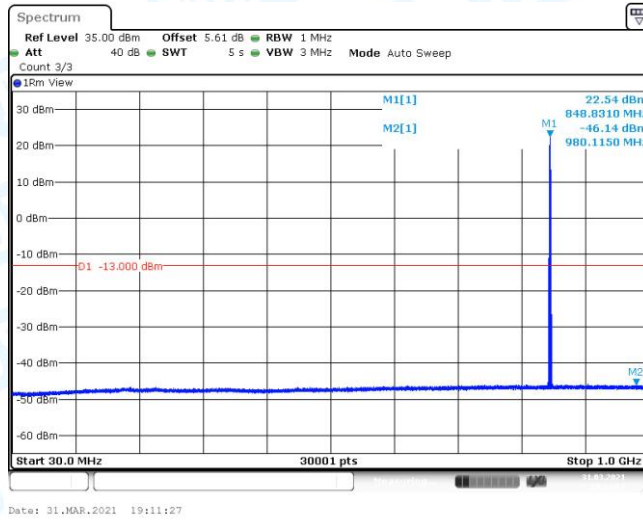

EGPRS850-128-8-0.15~30MHz

EGPRS850-128-8-30~1000MHz

EGPRS850-128-8-1000~3000MHz

EGPRS850-128-8-3000~10000MHz

EGPRS850-190-8-0.009~0.15MHz

EGPRS850-190-8-0.15~30MHz

EGPRS850-190-8-30~1000MHz

EGPRS850-190-8-1000~3000MHz