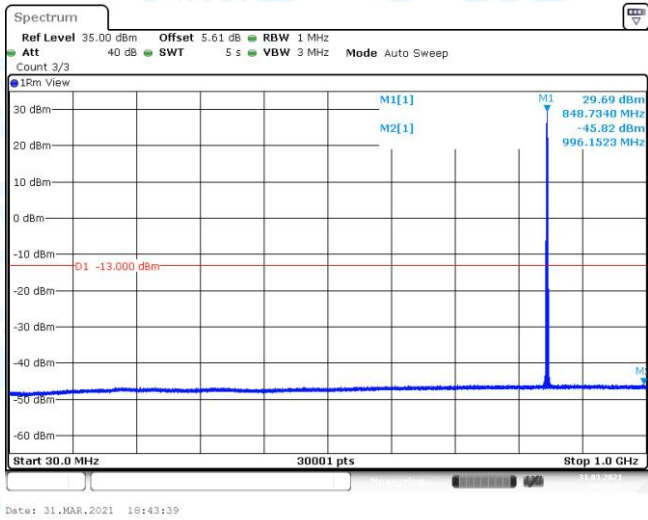

GSM850-190-3-30~1000MHz