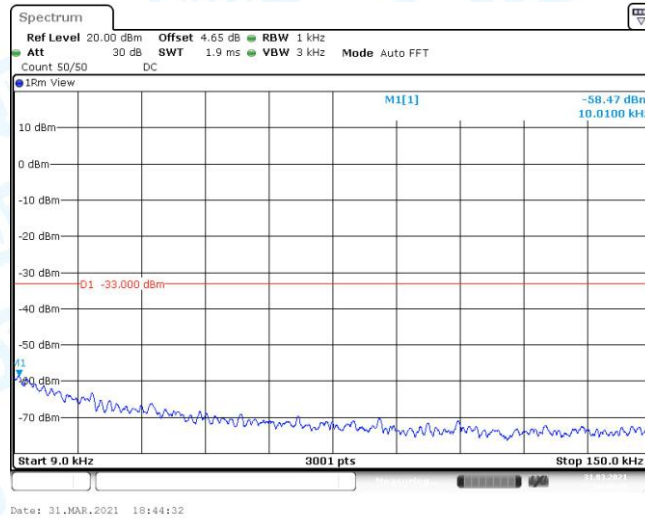

GSM850-190-3-30~1000MHz

GSM850-190-3-1000~3000MHz

GSM850-190-3-3000~10000MHz

GSM850-251-3-0.009~0.15MHz

GSM850-251-3-0.15~30MHz

GSM850-251-3-30~1000MHz

GSM850-251-3-1000~3000MHz

GSM850-251-3-3000~10000MHz

GPRS850-128-3-0.009~0.15MHz

GPRS850-128-3-0.15~30MHz

GPRS850-128-3-30~1000MHz

GPRS850-128-3-1000~3000MHz

GPRS850-128-3-3000~10000MHz

GPRS850-190-3-0.009~0.15MHz

GPRS850-190-3-0.15~30MHz

GPRS850-190-3-30~1000MHz