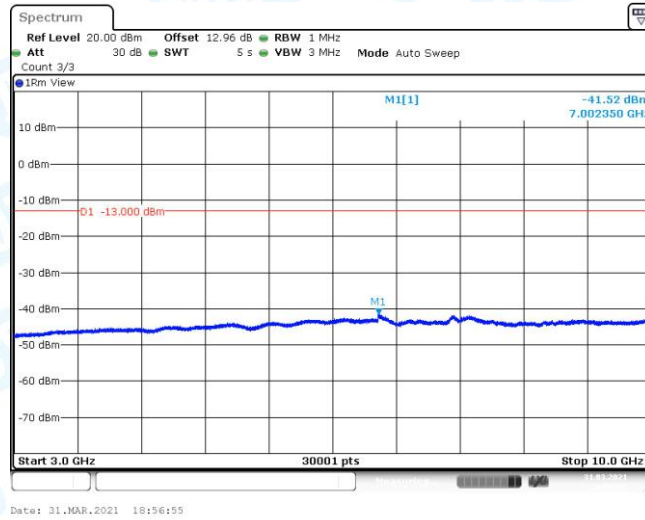

GPRS850-128-3-0.009~0.15MHz

GPRS850-128-3-0.15~30MHz

GPRS850-128-3-30~1000MHz

GPRS850-128-3-1000~3000MHz

GPRS850-128-3-3000~10000MHz

GPRS850-190-3-0.009~0.15MHz

GPRS850-190-3-0.15~30MHz

GPRS850-190-3-30~1000MHz