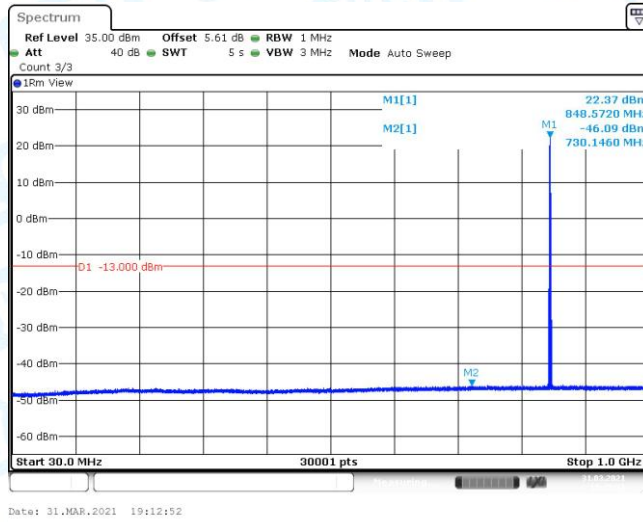

EGPRS850-190-8-3000~10000MHz

EGPRS850-251-8-0.009~0.15MHz

EGPRS850-251-8-0.15~30MHz

EGPRS850-251-8-30~1000MHz

EGPRS850-251-8-1000~3000MHz

EGPRS850-251-8-3000~10000MHz

GSM1900-512-0-0.009~0.15MHz

GSM1900-661-0-0.009~0.15MHz

GSM1900-810-0-0.009~0.15MHz

GPRS1900-512-0-0.009~0.15MHz

GPRS1900-661-0-0.009~0.15MHz

GPRS1900-810-0-0.009~0.15MHz