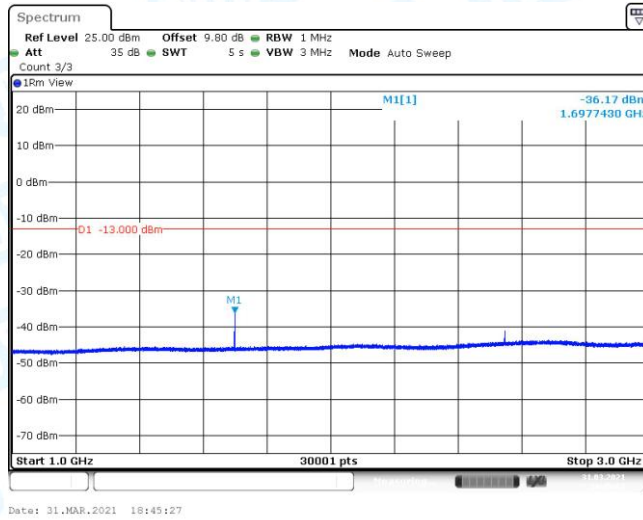

GSM850-190-3-30~1000MHz

GSM850-190-3-1000~3000MHz

GSM850-190-3-3000~10000MHz

GSM850-251-3-0.009~0.15MHz

GSM850-251-3-0.15~30MHz

GSM850-251-3-30~1000MHz

GSM850-251-3-1000~3000MHz

GSM850-251-3-3000~10000MHz

GPRS850-128-3-0.009~0.15MHz

GPRS850-128-3-0.15~30MHz

GPRS850-128-3-30~1000MHz

GPRS850-128-3-1000~3000MHz

GPRS850-128-3-3000~10000MHz

GPRS850-190-3-0.009~0.15MHz

GPRS850-190-3-0.15~30MHz

GPRS850-190-3-30~1000MHz