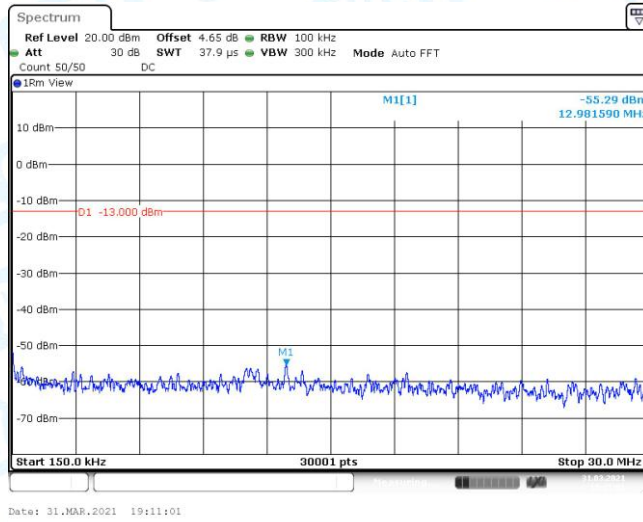

EGPRS850-128-8-0.15~30MHz

EGPRS850-128-8-30~1000MHz

EGPRS850-128-8-1000~3000MHz

EGPRS850-128-8-3000~10000MHz

EGPRS850-190-8-0.009~0.15MHz

EGPRS850-190-8-0.15~30MHz

EGPRS850-190-8-30~1000MHz

EGPRS850-190-8-1000~3000MHz