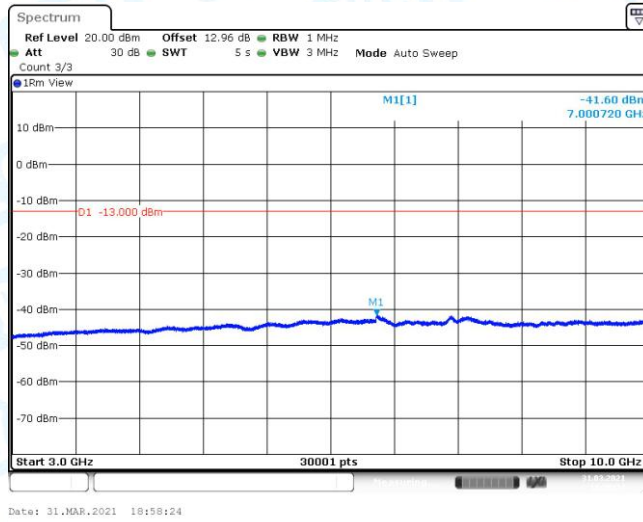

GPRS850-190-3-3000~10000MHz