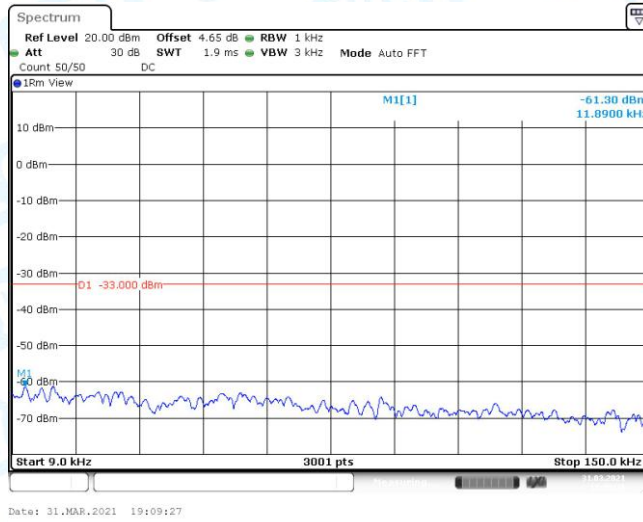

GPRS850-190-3-1000~3000MHz

GPRS850-190-3-3000~10000MHz

GPRS850-251-3-0.009~0.15MHz

GPRS850-251-3-0.15~30MHz

GPRS850-251-3-30~1000MHz

GPRS850-251-3-1000~3000MHz

GPRS850-251-3-3000~10000MHz

EGPRS850-128-8-0.009~0.15MHz

EGPRS850-128-8-0.15~30MHz

EGPRS850-128-8-30~1000MHz

EGPRS850-128-8-1000~3000MHz

EGPRS850-128-8-3000~10000MHz

EGPRS850-190-8-0.009~0.15MHz

EGPRS850-190-8-0.15~30MHz

EGPRS850-190-8-30~1000MHz

EGPRS850-190-8-1000~3000MHz