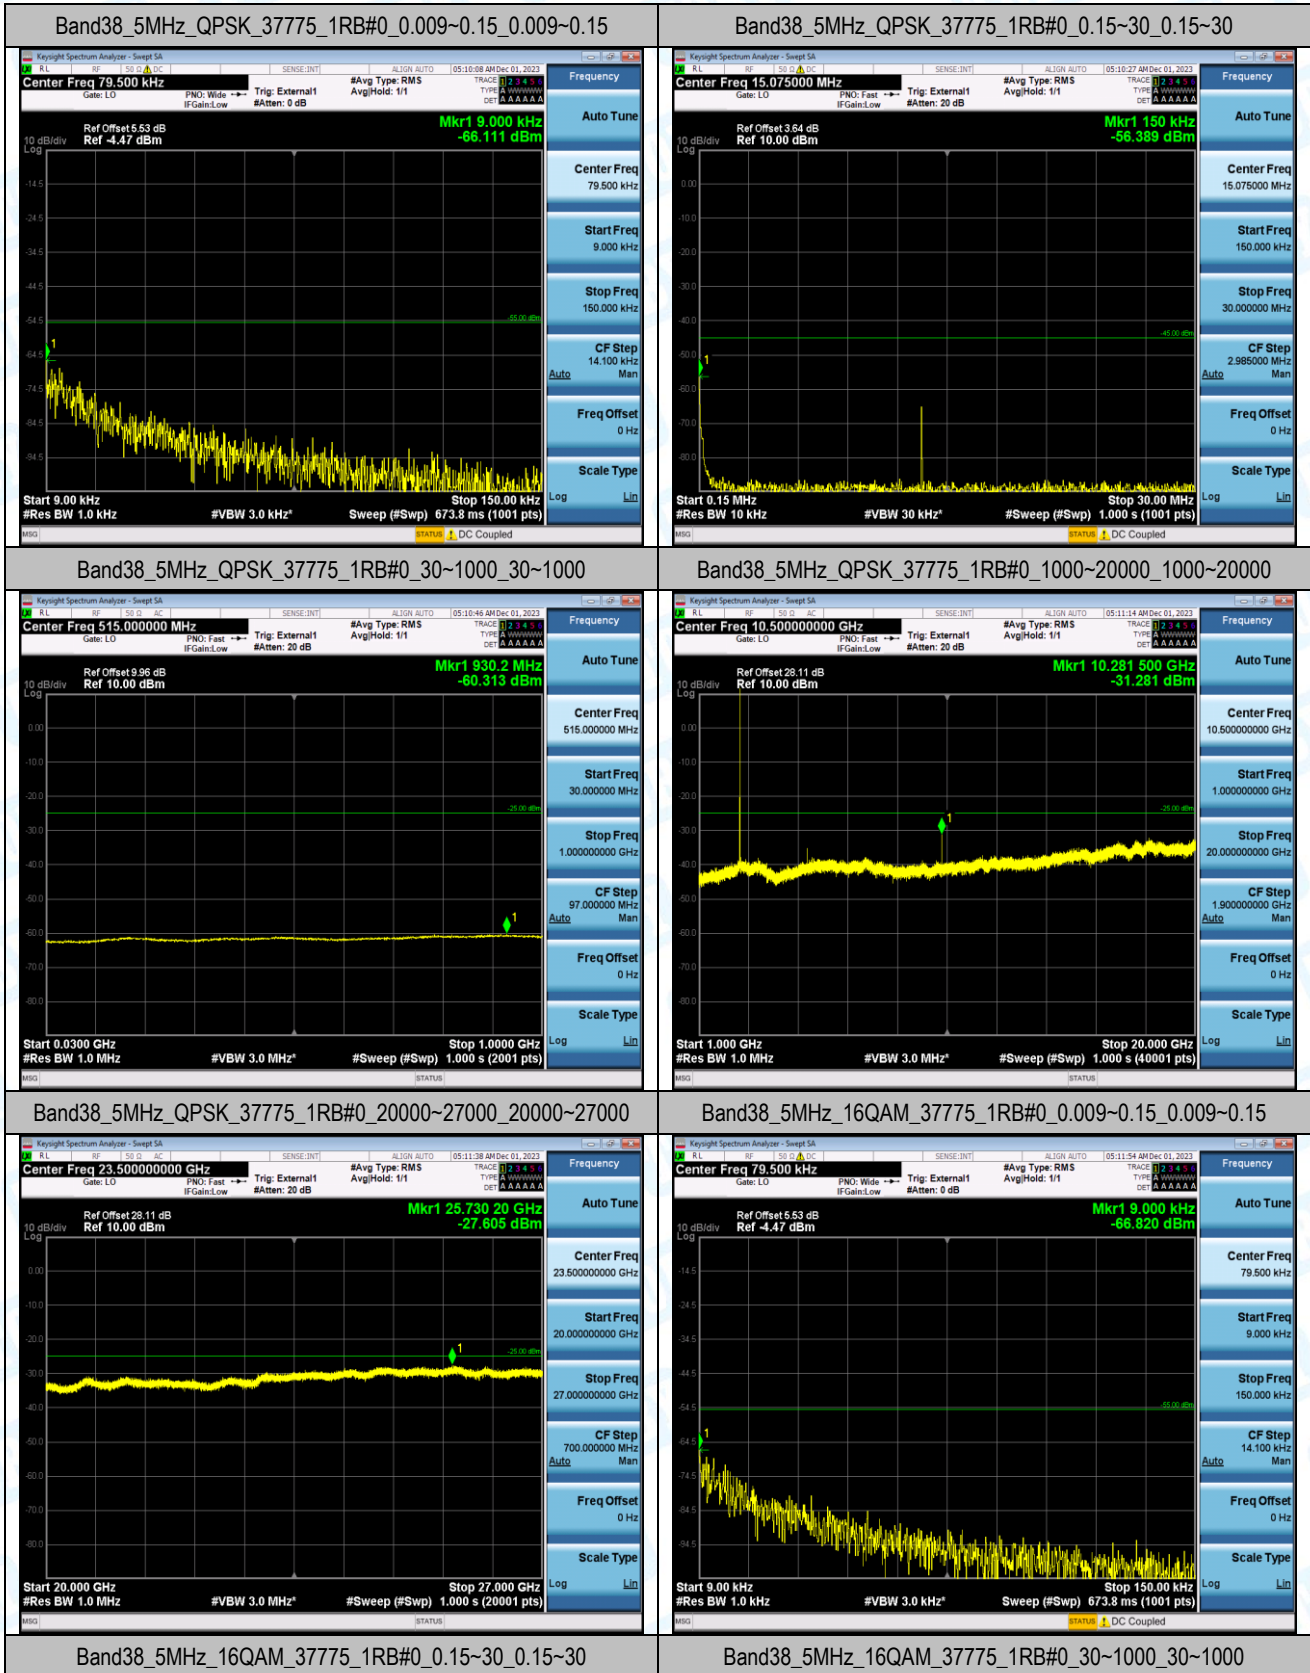

Test Graphs