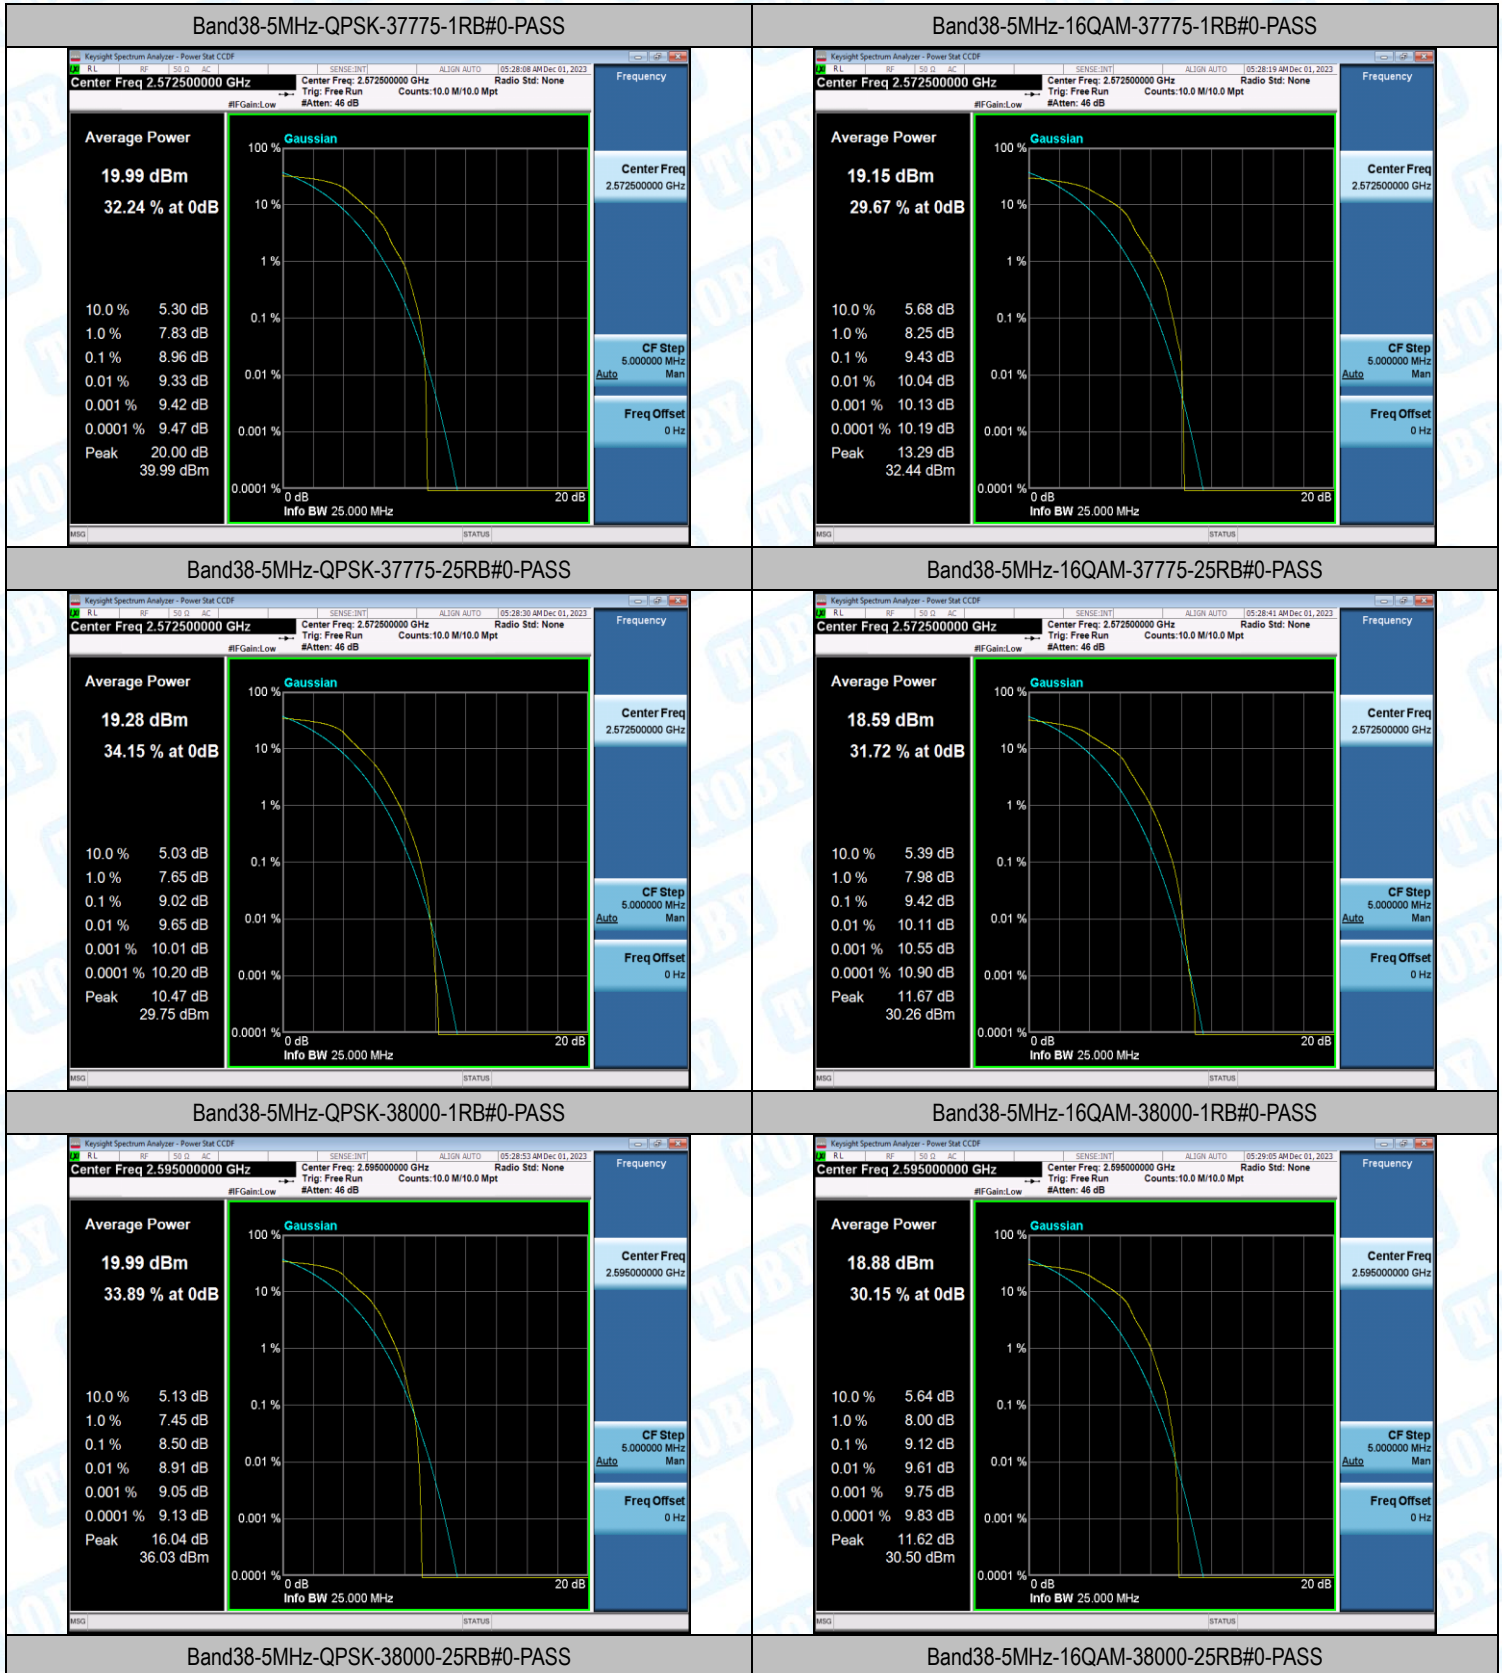

Test Graphs