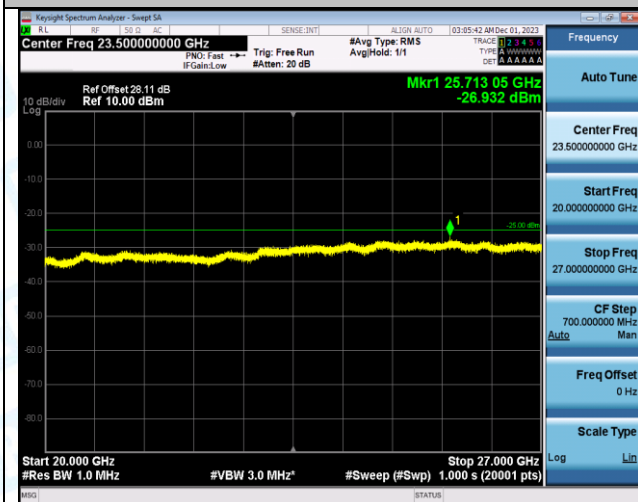

Band7_20MHz_QPSK_20850_1RB#0_20000~27000_20000~27000

Band7_20MHz_16QAM_20850_1RB#0_0.15~30_0.15~30