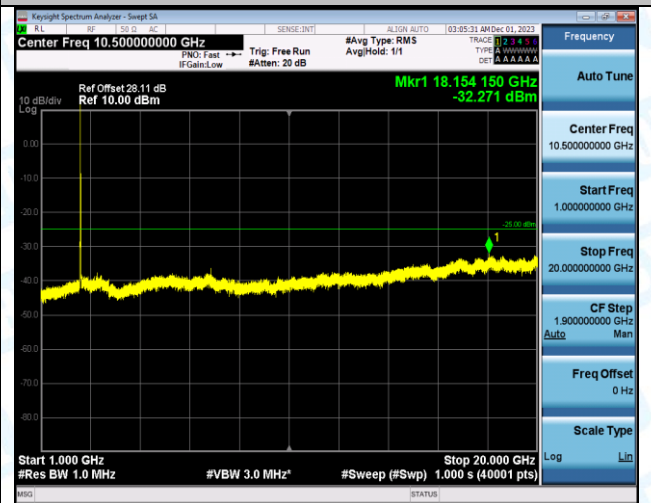

Band7_20MHz_QPSK_20850_1RB#0_0.009~0.15_0.009~0.15

Band7_20MHz_QPSK_20850_1RB#0_0.15~30_0.15~30

Band7_20MHz_QPSK_20850_1RB#0_30~1000_30~1000

Band7_20MHz_QPSK_20850_1RB#0_1000~2000_1000~20000

Band7_20MHz_QPSK_20850_1RB#0_20000~27000_20000~27000