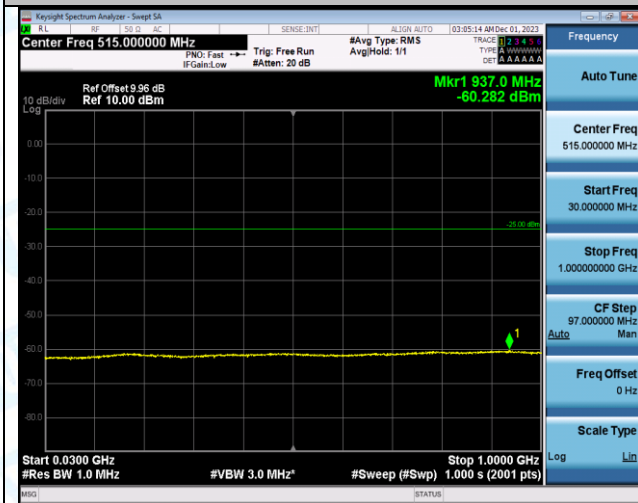

Band7_20MHz_QPSK_20850_1RB#0_0.009~0.15_0.009~0.15

Band7_20MHz_QPSK_20850_1RB#0_0.15~30_0.15~30

Band7_20MHz_QPSK_20850_1RB#0_30~1000_30~1000

Band7_20MHz_QPSK_20850_1RB#0_1000~2000_1000~20000

Band7_20MHz_QPSK_20850_1RB#0_20000~27000_20000~27000