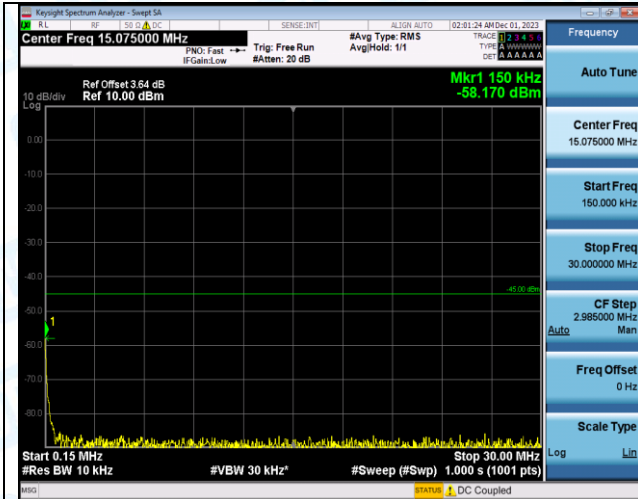

Band7_5MHz_16QAM_20775_1RB#0_1000~20000_1000~20000