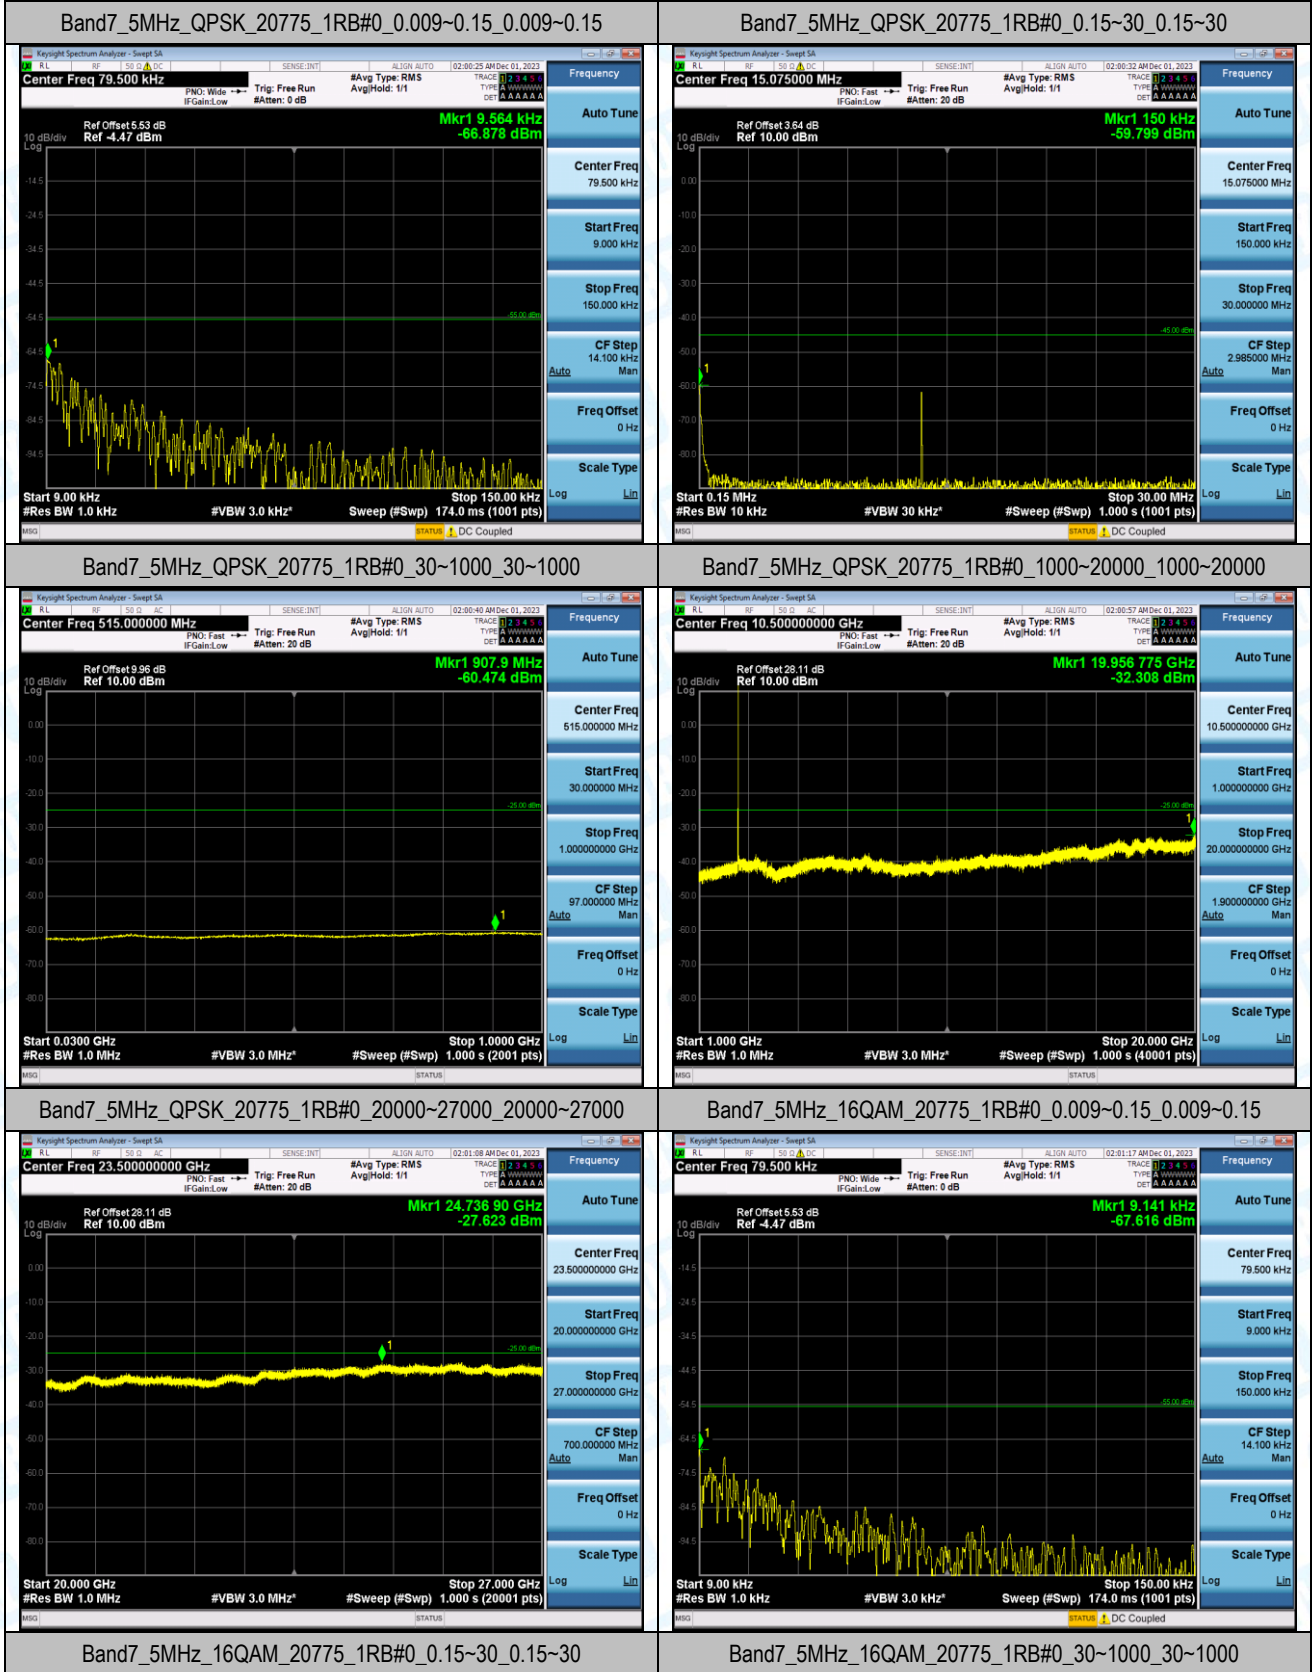

Test Graphs