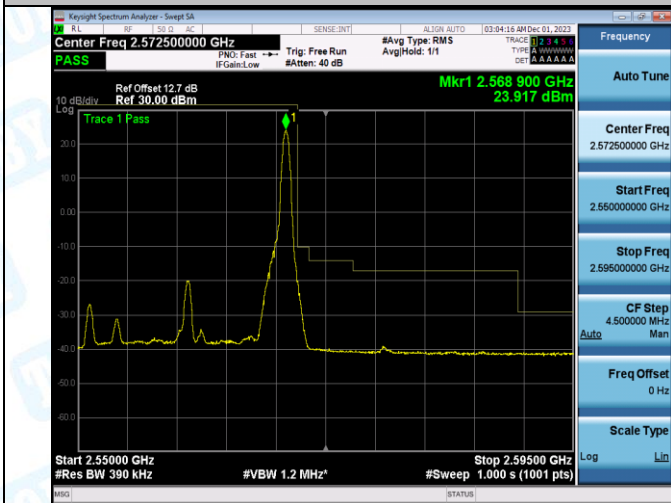

Band7_20MHz_16QAM_21350_1RB#0

Band7_20MHz_QPSK_21350_1RB#99

Band7_20MHz_16QAM_21350_1RB#99

Band7_20MHz_QPSK_21350_100RB#0

Band7_20MHz_16QAM_21350_100RB#0

5. Conducted Spurious Emission

Test Result

Band	Bandwidth	Modulation	Channel	RB Configuration	Frequency Range	Frequency	Value(dBm)	Limit (dBm)	Verdict
Band7	5MHz	QPSK	20775	1RB#0	0.009~0.15	0.01	-66.88	-55.0	PASS
Band7	5MHz	QPSK	20775	1RB#0	0.15~30	0.15	-59.80	-45.0	PASS
Band7	5MHz	QPSK	20775	1RB#0	30~1000	907.85	-60.47	-25.0	PASS
Band7	5MHz	QPSK	20775	1RB#0	1000~20000	19956.78	-32.31	-25.0	PASS
Band7	5MHz	QPSK	20775	1RB#0	20000~27000	24736.90	-27.62	-25.0	PASS
Band7	5MHz	16QAM	20775	1RB#0	0.009~0.15	0.01	-67.62	-55.0	PASS
Band7	5MHz	16QAM	20775	1RB#0	0.15~30	0.15	-58.17	-45.0	PASS
Band7	5MHz	16QAM	20775	1RB#0	30~1000	937.44	-60.46	-25.0	PASS
Band7	5MHz	16QAM	20775	1RB#0	1000~20000	18244.40	-32.34	-25.0	PASS
Band7	5MHz	16QAM	20775	1RB#0	20000~27000	24799.20	-27.48	-25.0	PASS
Band7	5MHz	QPSK	21100	1RB#0	0.009~0.15	0.01	-66.17	-55.0	PASS
Band7	5MHz	QPSK	21100	1RB#0	0.15~30	0.15	-58.14	-45.0	PASS
Band7	5MHz	QPSK	21100	1RB#0	30~1000	906.40	-60.47	-25.0	PASS
Band7	5MHz	QPSK	21100	1RB#0	1000~20000	18135.15	-32.44	-25.0	PASS
Band7	5MHz	QPSK	21100	1RB#0	20000~27000	24792.20	-27.67	-25.0	PASS
Band7	5MHz	16QAM	21100	1RB#0	0.009~0.15	0.01	-67.53	-55.0	PASS
Band7	5MHz	16QAM	21100	1RB#0	0.15~30	0.15	-58.98	-45.0	PASS
Band7	5MHz	16QAM	21100	1RB#0	30~1000	921.92	-60.51	-25.0	PASS
Band7	5MHz	16QAM	21100	1RB#0	1000~20000	19934.45	-32.41	-25.0	PASS
Band7	5MHz	16QAM	21100	1RB#0	20000~27000	25785.50	-27.59	-25.0	PASS
Band7	5MHz	QPSK	21425	1RB#0	0.009~0.15	0.01	-63.14	-55.0	PASS
Band7	5MHz	QPSK	21425	1RB#0	0.15~30	0.15	-58.70	-45.0	PASS
Band7	5MHz	QPSK	21425	1RB#0	30~1000	917.07	-60.58	-25.0	PASS
Band7	5MHz	QPSK	21425	1RB#0	1000~20000	18249.63	-31.85	-25.0	PASS
Band7	5MHz	QPSK	21425	1RB#0	20000~27000	25728.10	-27.48	-25.0	PASS
Band7	5MHz	16QAM	21425	1RB#0	0.009~0.15	0.01	-68.60	-55.0	PASS
Band7	5MHz	16QAM	21425	1RB#0	0.15~30	0.15	-56.89	-45.0	PASS
Band7	5MHz	16QAM	21425	1RB#0	30~1000	919.01	-60.43	-25.0	PASS
Band7	5MHz	16QAM	21425	1RB#0	1000~20000	19965.33	-32.13	-25.0	PASS
Band7	5MHz	16QAM	21425	1RB#0	20000~27000	25709.20	-27.74	-25.0	PASS
Band7	10MHz	QPSK	20800	1RB#0	0.009~0.15	0.02	-67.53	-55.0	PASS
Band7	10MHz	QPSK	20800	1RB#0	0.15~30	0.15	-56.61	-45.0	PASS
Band7	10MHz	QPSK	20800	1RB#0	30~1000	947.62	-60.35	-25.0	PASS
Band7	10MHz	QPSK	20800	1RB#0	1000~20000	19991.93	-32.68	-25.0	PASS
Band7	10MHz	QPSK	20800	1RB#0	20000~27000	26195.00	-27.45	-25.0	PASS
Band7	10MHz	16QAM	20800	1RB#0	0.009~0.15	0.01	-69.40	-55.0	PASS
Band7	10MHz	16QAM	20800	1RB#0	0.15~30	0.15	-56.23	-45.0	PASS
Band7	10MHz	16QAM	20800	1RB#0	30~1000	908.82	-60.36	-25.0	PASS
Band7	10MHz	16QAM	20800	1RB#0	1000~20000	19921.15	-32.47	-25.0	PASS