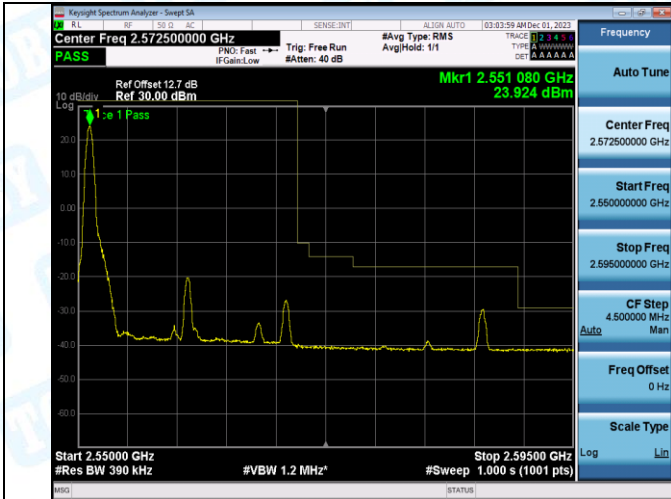

Band7_20MHz_16QAM_21350_1RB#0

Band7_20MHz_QPSK_21350_1RB#99

Band7_20MHz_16QAM_21350_1RB#99

Band7_20MHz_QPSK_21350_100RB#0

Band7_20MHz_16QAM_21350_100RB#0

5. Conducted Spurious Emission

Test Result

Band	Bandwidth	Modulation	Channel	RB Configuration	Frequency Range	Frequency	Value(dBm)	Limit (dBm)	Verdict
Band7	5MHz	QPSK	20775	1RB#0	0.009~0.15	0.01	-66.88	-55.0	PASS
Band7	5MHz	QPSK	20775	1RB#0	0.15~30	0.15	-59.80	-45.0	PASS
Band7	5MHz	QPSK	20775	1RB#0	30~1000	907.85	-60.47	-25.0	PASS
Band7	5MHz	QPSK	20775	1RB#0	1000~20000	19956.78	-32.31	-25.0	PASS
Band7	5MHz	QPSK	20775	1RB#0	20000~27000	24736.90	-27.62	-25.0	PASS
Band7	5MHz	16QAM	20775	1RB#0	0.009~0.15	0.01	-67.62	-55.0	PASS
Band7	5MHz	16QAM	20775	1RB#0	0.15~30	0.15	-58.17	-45.0	PASS
Band7	5MHz	16QAM	20775	1RB#0	30~1000	937.44	-60.46	-25.0	PASS
Band7	5MHz	16QAM	20775	1RB#0	1000~20000	18244.40	-32.34	-25.0	PASS
Band7	5MHz	16QAM	20775	1RB#0	20000~27000	24799.20	-27.48	-25.0	PASS
Band7	5MHz	QPSK	21100	1RB#0	0.009~0.15	0.01	-66.17	-55.0	PASS
Band7	5MHz	QPSK	21100	1RB#0	0.15~30	0.15	-58.14	-45.0	PASS
Band7	5MHz	QPSK	21100	1RB#0	30~1000	906.40	-60.47	-25.0	PASS
Band7	5MHz	QPSK	21100	1RB#0	1000~20000	18135.15	-32.44	-25.0	PASS
Band7	5MHz	QPSK	21100	1RB#0	20000~27000	24792.20	-27.67	-25.0	PASS
Band7	5MHz	16QAM	21100	1RB#0	0.009~0.15	0.01	-67.53	-55.0	PASS
Band7	5MHz	16QAM	21100	1RB#0	0.15~30	0.15	-58.98	-45.0	PASS
Band7	5MHz	16QAM	21100	1RB#0	30~1000	921.92	-60.51	-25.0	PASS
Band7	5MHz	16QAM	21100	1RB#0	1000~20000	19934.45	-32.41	-25.0	PASS
Band7	5MHz	16QAM	21100	1RB#0	20000~27000	25785.50	-27.59	-25.0	PASS
Band7	5MHz	QPSK	21425	1RB#0	0.009~0.15	0.01	-63.14	-55.0	PASS
Band7	5MHz	QPSK	21425	1RB#0	0.15~30	0.15	-58.70	-45.0	PASS
Band7	5MHz	QPSK	21425	1RB#0	30~1000	917.07	-60.58	-25.0	PASS
Band7	5MHz	QPSK	21425	1RB#0	1000~20000	18249.63	-31.85	-25.0	PASS
Band7	5MHz	QPSK	21425	1RB#0	20000~27000	25728.10	-27.48	-25.0	PASS
Band7	5MHz	16QAM	21425	1RB#0	0.009~0.15	0.01	-68.60	-55.0	PASS
Band7	5MHz	16QAM	21425	1RB#0	0.15~30	0.15	-56.89	-45.0	PASS
Band7	5MHz	16QAM	21425	1RB#0	30~1000	919.01	-60.43	-25.0	PASS
Band7	5MHz	16QAM	21425	1RB#0	1000~20000	19965.33	-32.13	-25.0	PASS
Band7	5MHz	16QAM	21425	1RB#0	20000~27000	25709.20	-27.74	-25.0	PASS
Band7	10MHz	QPSK	20800	1RB#0	0.009~0.15	0.02	-67.53	-55.0	PASS
Band7	10MHz	QPSK	20800	1RB#0	0.15~30	0.15	-56.61	-45.0	PASS
Band7	10MHz	QPSK	20800	1RB#0	30~1000	947.62	-60.35	-25.0	PASS
Band7	10MHz	QPSK	20800	1RB#0	1000~20000	19991.93	-32.68	-25.0	PASS
Band7	10MHz	QPSK	20800	1RB#0	20000~27000	26195.00	-27.45	-25.0	PASS
Band7	10MHz	16QAM	20800	1RB#0	0.009~0.15	0.01	-69.40	-55.0	PASS
Band7	10MHz	16QAM	20800	1RB#0	0.15~30	0.15	-56.23	-45.0	PASS
Band7	10MHz	16QAM	20800	1RB#0	30~1000	908.82	-60.36	-25.0	PASS
Band7	10MHz	16QAM	20800	1RB#0	1000~20000	19921.15	-32.47	-25.0	PASS