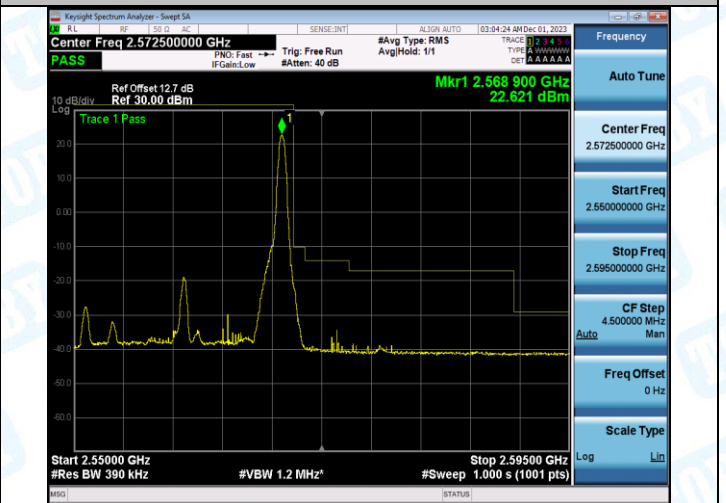

Band7_20MHz_16QAM_21350_1RB#0

Band7_20MHz_QPSK_21350_1RB#99

Band7_20MHz_16QAM_21350_1RB#99

Band7_20MHz_QPSK_21350_100RB#0

Band7_20MHz_16QAM_21350_100RB#0

5. Conducted Spurious Emission

Test Result

Band	Bandwidth	Modulation	Channel	RB Configuration	Frequency Range	Frequency	Value(dBm)	Limit (dBm)	Verdict
Band7	5MHz	QPSK	20775	1RB#0	0.009~0.15	0.01	-66.88	-55.0	PASS
Band7	5MHz	QPSK	20775	1RB#0	0.15~30	0.15	-59.80	-45.0	PASS
Band7	5MHz	QPSK	20775	1RB#0	30~1000	907.85	-60.47	-25.0	PASS
Band7	5MHz	QPSK	20775	1RB#0	1000~20000	19956.78	-32.31	-25.0	PASS
Band7	5MHz	QPSK	20775	1RB#0	20000~27000	24736.90	-27.62	-25.0	PASS
Band7	5MHz	16QAM	20775	1RB#0	0.009~0.15	0.01	-67.62	-55.0	PASS
Band7	5MHz	16QAM	20775	1RB#0	0.15~30	0.15	-58.17	-45.0	PASS
Band7	5MHz	16QAM	20775	1RB#0	30~1000	937.44	-60.46	-25.0	PASS
Band7	5MHz	16QAM	20775	1RB#0	1000~20000	18244.40	-32.34	-25.0	PASS
Band7	5MHz	16QAM	20775	1RB#0	20000~27000	24799.20	-27.48	-25.0	PASS
Band7	5MHz	QPSK	21100	1RB#0	0.009~0.15	0.01	-66.17	-55.0	PASS
Band7	5MHz	QPSK	21100	1RB#0	0.15~30	0.15	-58.14	-45.0	PASS
Band7	5MHz	QPSK	21100	1RB#0	30~1000	906.40	-60.47	-25.0	PASS
Band7	5MHz	QPSK	21100	1RB#0	1000~20000	18135.15	-32.44	-25.0	PASS
Band7	5MHz	QPSK	21100	1RB#0	20000~27000	24792.20	-27.67	-25.0	PASS
Band7	5MHz	16QAM	21100	1RB#0	0.009~0.15	0.01	-67.53	-55.0	PASS
Band7	5MHz	16QAM	21100	1RB#0	0.15~30	0.15	-58.98	-45.0	PASS
Band7	5MHz	16QAM	21100	1RB#0	30~1000	921.92	-60.51	-25.0	PASS
Band7	5MHz	16QAM	21100	1RB#0	1000~20000	19934.45	-32.41	-25.0	PASS
Band7	5MHz	16QAM	21100	1RB#0	20000~27000	25785.50	-27.59	-25.0	PASS
Band7	5MHz	QPSK	21425	1RB#0	0.009~0.15	0.01	-63.14	-55.0	PASS
Band7	5MHz	QPSK	21425	1RB#0	0.15~30	0.15	-58.70	-45.0	PASS
Band7	5MHz	QPSK	21425	1RB#0	30~1000	917.07	-60.58	-25.0	PASS
Band7	5MHz	QPSK	21425	1RB#0	1000~20000	18249.63	-31.85	-25.0	PASS
Band7	5MHz	QPSK	21425	1RB#0	20000~27000	25728.10	-27.48	-25.0	PASS
Band7	5MHz	16QAM	21425	1RB#0	0.009~0.15	0.01	-68.60	-55.0	PASS
Band7	5MHz	16QAM	21425	1RB#0	0.15~30	0.15	-56.89	-45.0	PASS
Band7	5MHz	16QAM	21425	1RB#0	30~1000	919.01	-60.43	-25.0	PASS
Band7	5MHz	16QAM	21425	1RB#0	1000~20000	19965.33	-32.13	-25.0	PASS
Band7	5MHz	16QAM	21425	1RB#0	20000~27000	25709.20	-27.74	-25.0	PASS
Band7	10MHz	QPSK	20800	1RB#0	0.009~0.15	0.02	-67.53	-55.0	PASS
Band7	10MHz	QPSK	20800	1RB#0	0.15~30	0.15	-56.61	-45.0	PASS
Band7	10MHz	QPSK	20800	1RB#0	30~1000	947.62	-60.35	-25.0	PASS
Band7	10MHz	QPSK	20800	1RB#0	1000~20000	19991.93	-32.68	-25.0	PASS
Band7	10MHz	QPSK	20800	1RB#0	20000~27000	26195.00	-27.45	-25.0	PASS
Band7	10MHz	16QAM	20800	1RB#0	0.009~0.15	0.01	-69.40	-55.0	PASS
Band7	10MHz	16QAM	20800	1RB#0	0.15~30	0.15	-56.23	-45.0	PASS
Band7	10MHz	16QAM	20800	1RB#0	30~1000	908.82	-60.36	-25.0	PASS
Band7	10MHz	16QAM	20800	1RB#0	1000~20000	19921.15	-32.47	-25.0	PASS