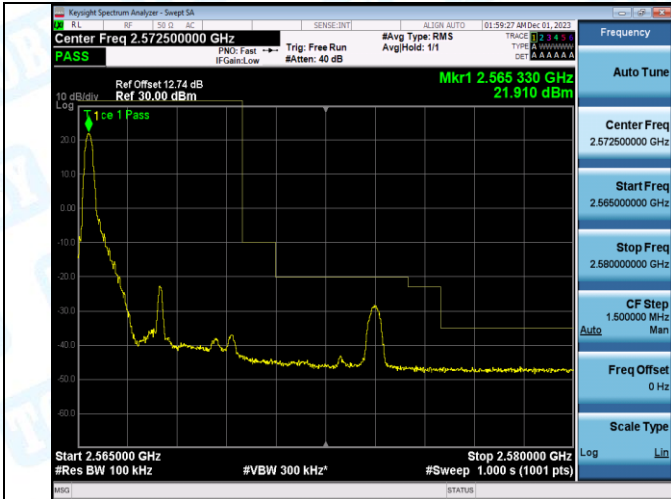

Band7_5MHz_QPSK_21425_1RB#24