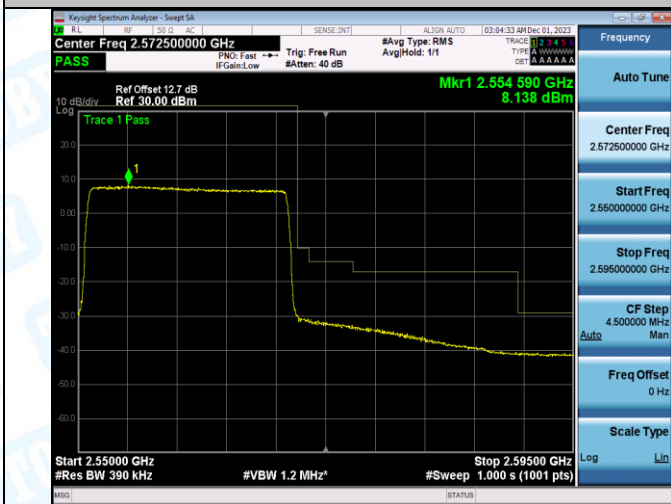

Band7_20MHz_16QAM_21350_1RB#0

Band7_20MHz_QPSK_21350_1RB#99

Band7_20MHz_16QAM_21350_1RB#99

Band7_20MHz_QPSK_21350_100RB#0

Band7_20MHz_16QAM_21350_100RB#0

5. Conducted Spurious Emission

Test Result

Band	Bandwidth	Modulation	Channel	RB Configuration	Frequency Range	Frequency	Value(dBm)	Limit (dBm)	Verdict
Band7	5MHz	QPSK	20775	1RB#0	0.009~0.15	0.01	-66.88	-55.0	PASS
Band7	5MHz	QPSK	20775	1RB#0	0.15~30	0.15	-59.80	-45.0	PASS
Band7	5MHz	QPSK	20775	1RB#0	30~1000	907.85	-60.47	-25.0	PASS
Band7	5MHz	QPSK	20775	1RB#0	1000~20000	19956.78	-32.31	-25.0	PASS
Band7	5MHz	QPSK	20775	1RB#0	20000~27000	24736.90	-27.62	-25.0	PASS
Band7	5MHz	16QAM	20775	1RB#0	0.009~0.15	0.01	-67.62	-55.0	PASS
Band7	5MHz	16QAM	20775	1RB#0	0.15~30	0.15	-58.17	-45.0	PASS
Band7	5MHz	16QAM	20775	1RB#0	30~1000	937.44	-60.46	-25.0	PASS
Band7	5MHz	16QAM	20775	1RB#0	1000~20000	18244.40	-32.34	-25.0	PASS
Band7	5MHz	16QAM	20775	1RB#0	20000~27000	24799.20	-27.48	-25.0	PASS
Band7	5MHz	QPSK	21100	1RB#0	0.009~0.15	0.01	-66.17	-55.0	PASS
Band7	5MHz	QPSK	21100	1RB#0	0.15~30	0.15	-58.14	-45.0	PASS
Band7	5MHz	QPSK	21100	1RB#0	30~1000	906.40	-60.47	-25.0	PASS
Band7	5MHz	QPSK	21100	1RB#0	1000~20000	18135.15	-32.44	-25.0	PASS
Band7	5MHz	QPSK	21100	1RB#0	20000~27000	24792.20	-27.67	-25.0	PASS
Band7	5MHz	16QAM	21100	1RB#0	0.009~0.15	0.01	-67.53	-55.0	PASS
Band7	5MHz	16QAM	21100	1RB#0	0.15~30	0.15	-58.98	-45.0	PASS
Band7	5MHz	16QAM	21100	1RB#0	30~1000	921.92	-60.51	-25.0	PASS
Band7	5MHz	16QAM	21100	1RB#0	1000~20000	19934.45	-32.41	-25.0	PASS
Band7	5MHz	16QAM	21100	1RB#0	20000~27000	25785.50	-27.59	-25.0	PASS
Band7	5MHz	QPSK	21425	1RB#0	0.009~0.15	0.01	-63.14	-55.0	PASS
Band7	5MHz	QPSK	21425	1RB#0	0.15~30	0.15	-58.70	-45.0	PASS
Band7	5MHz	QPSK	21425	1RB#0	30~1000	917.07	-60.58	-25.0	PASS
Band7	5MHz	QPSK	21425	1RB#0	1000~20000	18249.63	-31.85	-25.0	PASS
Band7	5MHz	QPSK	21425	1RB#0	20000~27000	25728.10	-27.48	-25.0	PASS
Band7	5MHz	16QAM	21425	1RB#0	0.009~0.15	0.01	-68.60	-55.0	PASS
Band7	5MHz	16QAM	21425	1RB#0	0.15~30	0.15	-56.89	-45.0	PASS
Band7	5MHz	16QAM	21425	1RB#0	30~1000	919.01	-60.43	-25.0	PASS
Band7	5MHz	16QAM	21425	1RB#0	1000~20000	19965.33	-32.13	-25.0	PASS
Band7	5MHz	16QAM	21425	1RB#0	20000~27000	25709.20	-27.74	-25.0	PASS
Band7	10MHz	QPSK	20800	1RB#0	0.009~0.15	0.02	-67.53	-55.0	PASS
Band7	10MHz	QPSK	20800	1RB#0	0.15~30	0.15	-56.61	-45.0	PASS
Band7	10MHz	QPSK	20800	1RB#0	30~1000	947.62	-60.35	-25.0	PASS
Band7	10MHz	QPSK	20800	1RB#0	1000~20000	19991.93	-32.68	-25.0	PASS
Band7	10MHz	QPSK	20800	1RB#0	20000~27000	26195.00	-27.45	-25.0	PASS
Band7	10MHz	16QAM	20800	1RB#0	0.009~0.15	0.01	-69.40	-55.0	PASS
Band7	10MHz	16QAM	20800	1RB#0	0.15~30	0.15	-56.23	-45.0	PASS
Band7	10MHz	16QAM	20800	1RB#0	30~1000	908.82	-60.36	-25.0	PASS
Band7	10MHz	16QAM	20800	1RB#0	1000~20000	19921.15	-32.47	-25.0	PASS