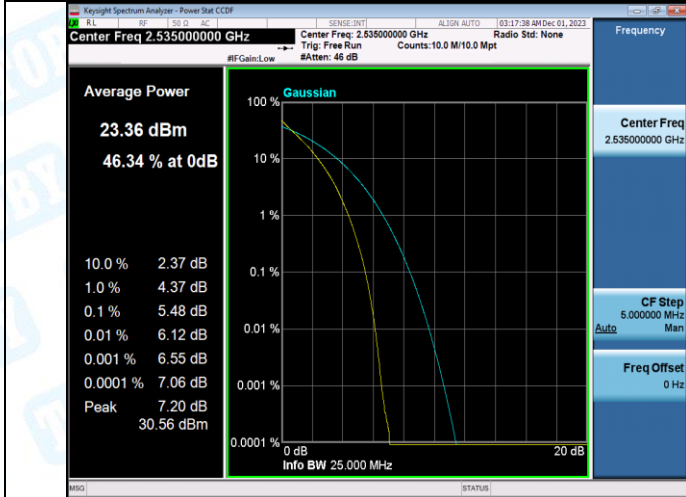

Band7-20MHz-QPSK-20850-100RB#0-PASS

Band7-20MHz-16QAM-20850-100RB#0-PASS

Band7-20MHz-QPSK-21100-1RB#0-PASS

Band7-20MHz-16QAM-21100-1RB#0-PASS

Band7-20MHz-QPSK-21100-100RB#0-PASS

Band7-20MHz-16QAM-21100-100RB#0-PASS