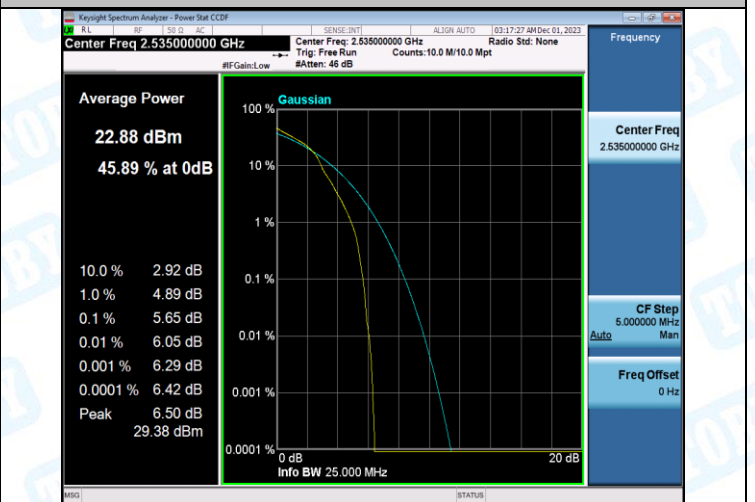

Band7-20MHz-QPSK-20850-100RB#0-PASS

Band7-20MHz-16QAM-20850-100RB#0-PASS

Band7-20MHz-QPSK-21100-1RB#0-PASS

Band7-20MHz-16QAM-21100-1RB#0-PASS

Band7-20MHz-QPSK-21100-100RB#0-PASS

Band7-20MHz-16QAM-21100-100RB#0-PASS