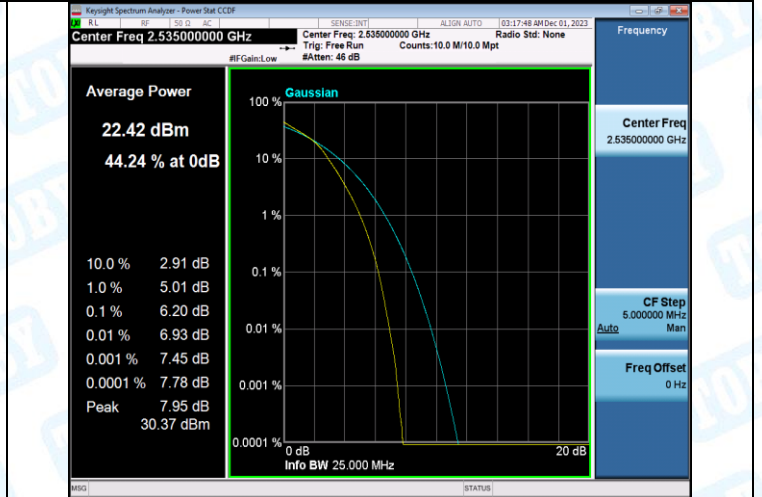

Band7-20MHz-QPSK-20850-100RB#0-PASS

Band7-20MHz-16QAM-20850-100RB#0-PASS

Band7-20MHz-QPSK-21100-1RB#0-PASS

Band7-20MHz-16QAM-21100-1RB#0-PASS

Band7-20MHz-QPSK-21100-100RB#0-PASS

Band7-20MHz-16QAM-21100-100RB#0-PASS