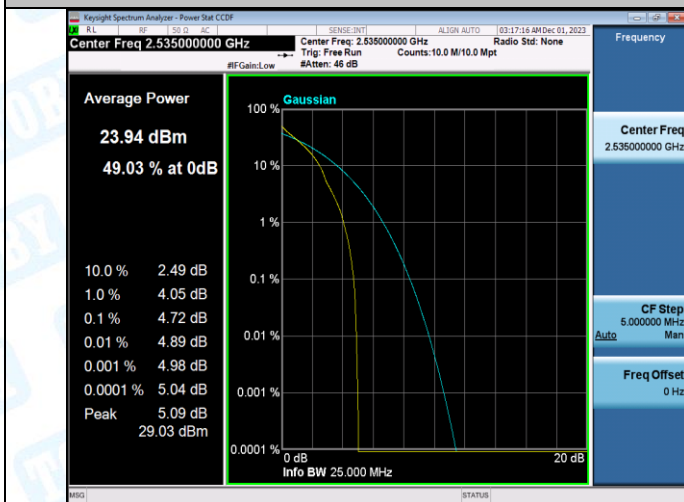

Band7-20MHz-QPSK-20850-100RB#0-PASS

Band7-20MHz-16QAM-20850-100RB#0-PASS

Band7-20MHz-QPSK-21100-1RB#0-PASS

Band7-20MHz-16QAM-21100-1RB#0-PASS

Band7-20MHz-QPSK-21100-100RB#0-PASS

Band7-20MHz-16QAM-21100-100RB#0-PASS