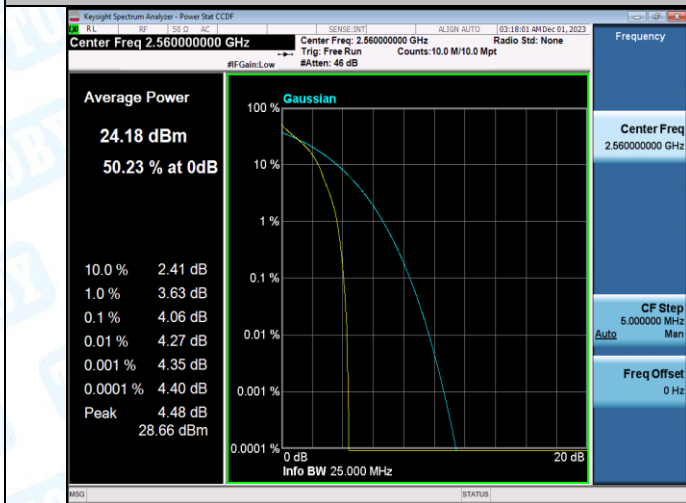

Band7-20MHz-QPSK-20850-100RB#0-PASS

Band7-20MHz-16QAM-20850-100RB#0-PASS

Band7-20MHz-QPSK-21100-1RB#0-PASS

Band7-20MHz-16QAM-21100-1RB#0-PASS

Band7-20MHz-QPSK-21100-100RB#0-PASS

Band7-20MHz-16QAM-21100-100RB#0-PASS