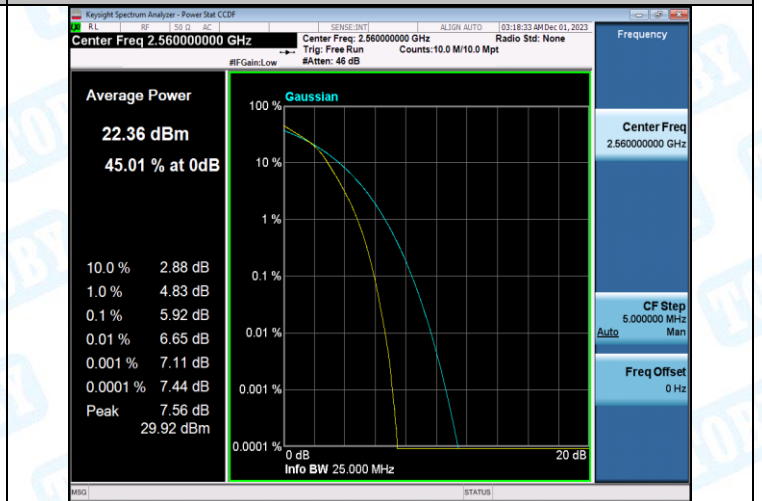

Band7-20MHz-QPSK-20850-100RB#0-PASS

Band7-20MHz-16QAM-20850-100RB#0-PASS

Band7-20MHz-QPSK-21100-1RB#0-PASS

Band7-20MHz-16QAM-21100-1RB#0-PASS

Band7-20MHz-QPSK-21100-100RB#0-PASS

Band7-20MHz-16QAM-21100-100RB#0-PASS