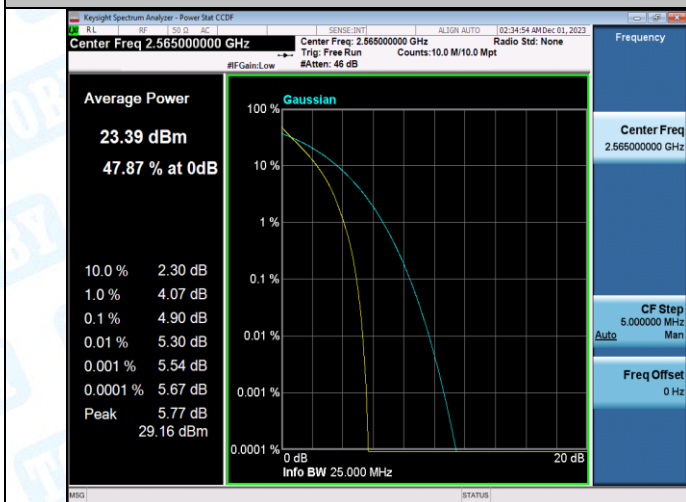

Band7-10MHz-QPSK-21400-1RB#0-PASS

Band7-10MHz-16QAM-21400-1RB#0-PASS

Band7-10MHz-QPSK-21400-50RB#0-PASS

Band7-10MHz-16QAM-21400-50RB#0-PASS

Band7-15MHz-QPSK-20825-1RB#0-PASS

Band7-15MHz-16QAM-20825-1RB#0-PASS