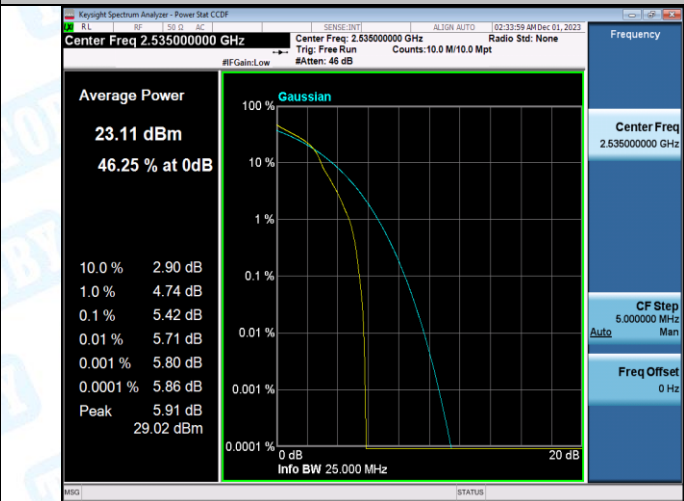

Band7-10MHz-QPSK-20800-50RB#0-PASS

Band7-10MHz-16QAM-20800-50RB#0-PASS

Band7-10MHz-QPSK-21100-1RB#0-PASS

Band7-10MHz-16QAM-21100-1RB#0-PASS

Band7-10MHz-QPSK-21100-50RB#0-PASS

Band7-10MHz-16QAM-21100-50RB#0-PASS