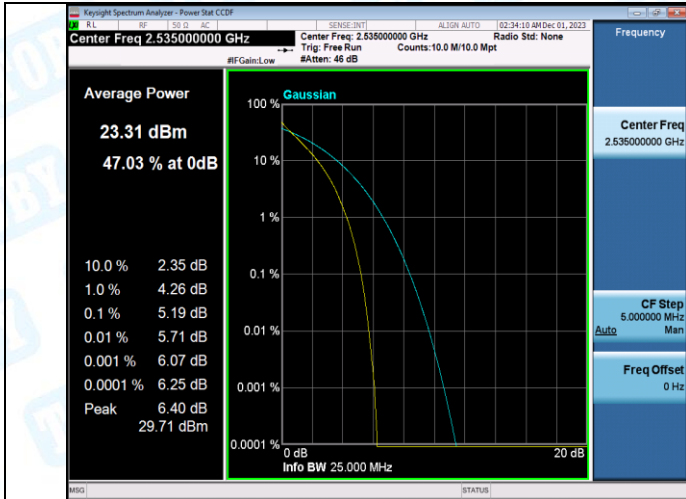

Band7-10MHz-QPSK-20800-50RB#0-PASS

Band7-10MHz-16QAM-20800-50RB#0-PASS

Band7-10MHz-QPSK-21100-1RB#0-PASS

Band7-10MHz-16QAM-21100-1RB#0-PASS

Band7-10MHz-QPSK-21100-50RB#0-PASS

Band7-10MHz-16QAM-21100-50RB#0-PASS