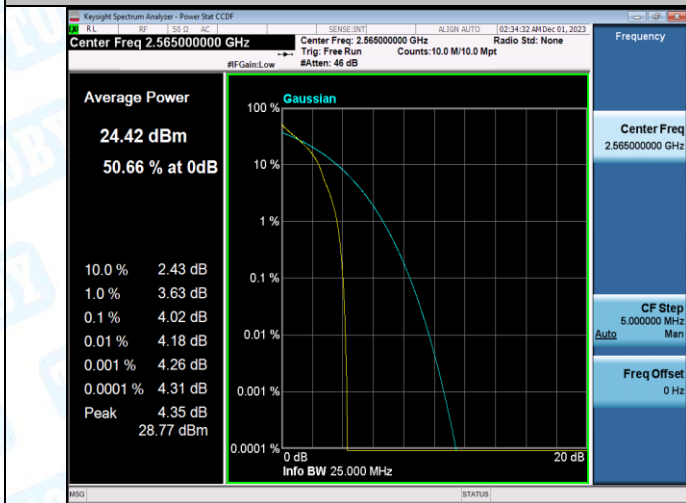

Band7-10MHz-QPSK-21400-1RB#0-PASS

Band7-10MHz-QPSK-21400-50RB#0-PASS