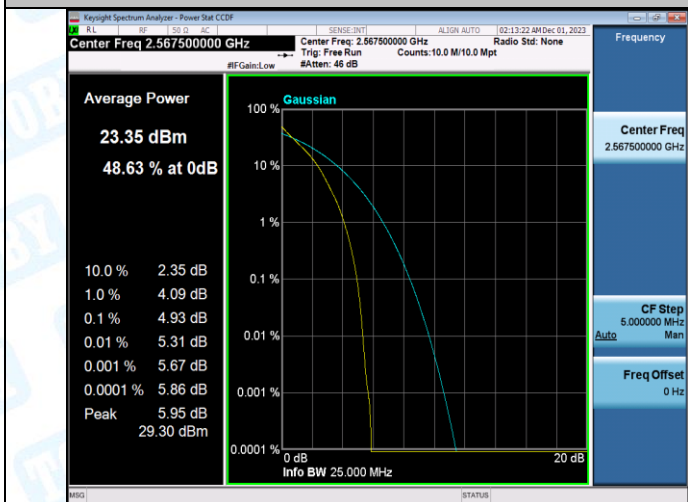

Test Graphs

Band7-5MHz-QPSK-21425-1RB#0-PASS

Band7-5MHz-16QAM-21425-1RB#0-PASS

Band7-5MHz-QPSK-21425-25RB#0-PASS

Band7-5MHz-16QAM-21425-25RB#0-PASS

Band7-10MHz-QPSK-20800-1RB#0-PASS

Band7-10MHz-16QAM-20800-1RB#0-PASS