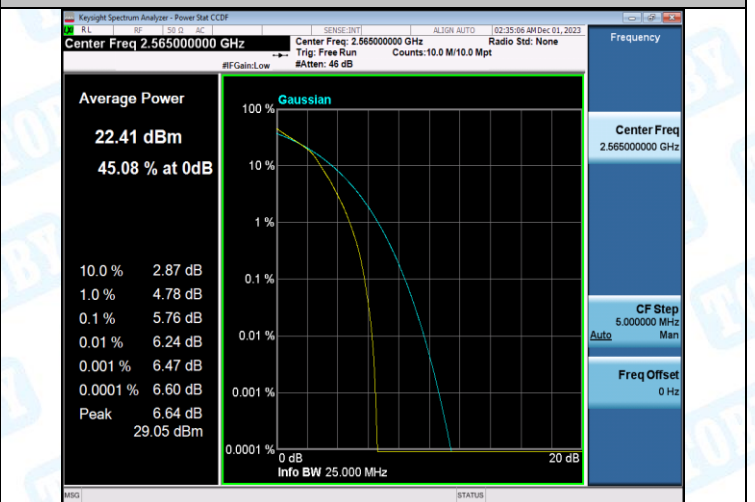

Band7-10MHz-QPSK-21400-1RB#0-PASS

Band7-10MHz-16QAM-21400-1RB#0-PASS

Band7-10MHz-QPSK-21400-50RB#0-PASS

Band7-10MHz-16QAM-21400-50RB#0-PASS

Band7-15MHz-QPSK-20825-1RB#0-PASS

Band7-15MHz-16QAM-20825-1RB#0-PASS