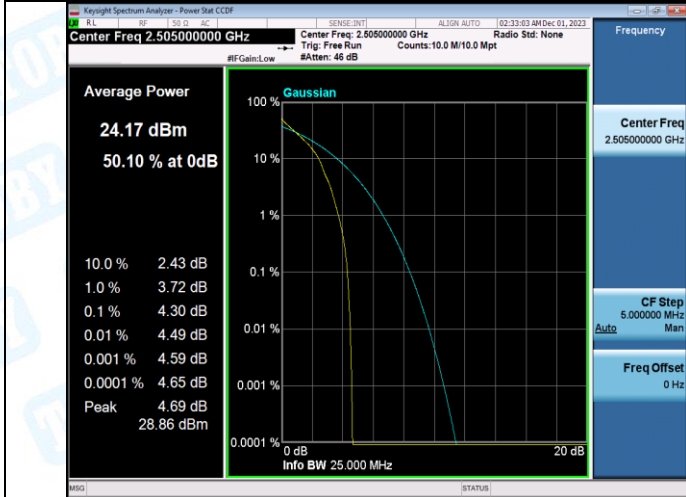

Test Graphs

Band7-5MHz-QPSK-21425-1RB#0-PASS

Band7-5MHz-16QAM-21425-1RB#0-PASS

Band7-5MHz-QPSK-21425-25RB#0-PASS

Band7-5MHz-16QAM-21425-25RB#0-PASS

Band7-10MHz-QPSK-20800-1RB#0-PASS

Band7-10MHz-16QAM-20800-1RB#0-PASS