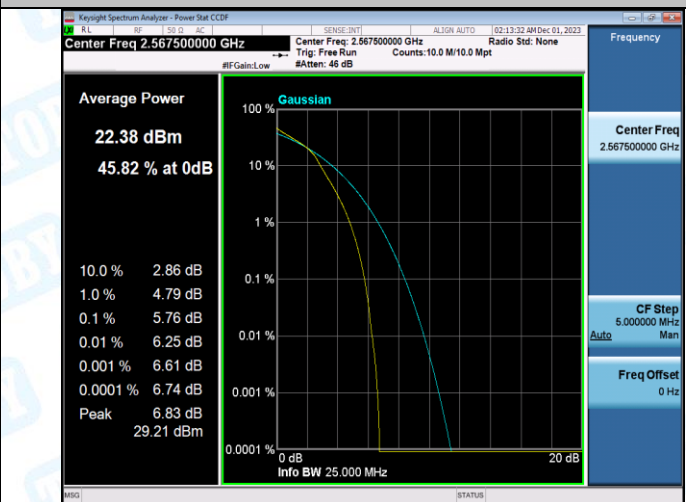

Test Graphs

Band7-5MHz-QPSK-21425-1RB#0-PASS

Band7-5MHz-16QAM-21425-1RB#0-PASS

Band7-5MHz-QPSK-21425-25RB#0-PASS

Band7-5MHz-16QAM-21425-25RB#0-PASS

Band7-10MHz-QPSK-20800-1RB#0-PASS

Band7-10MHz-16QAM-20800-1RB#0-PASS