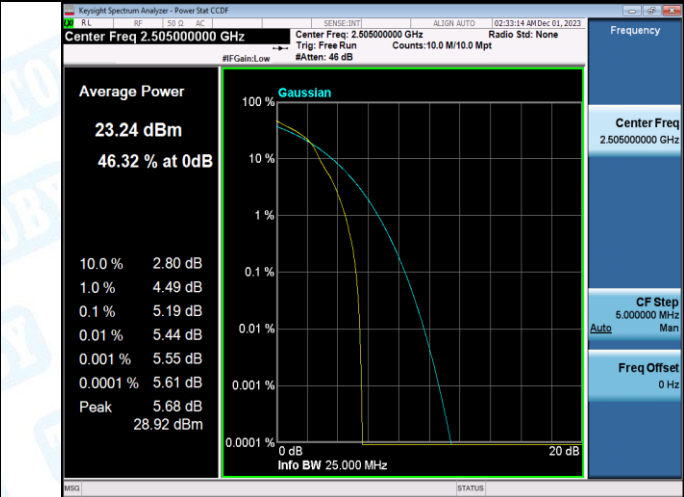

Band7-10MHz-16QAM-20800-1RB#0-PASS

Band7-10MHz-16QAM-20800-50RB#0-PASS