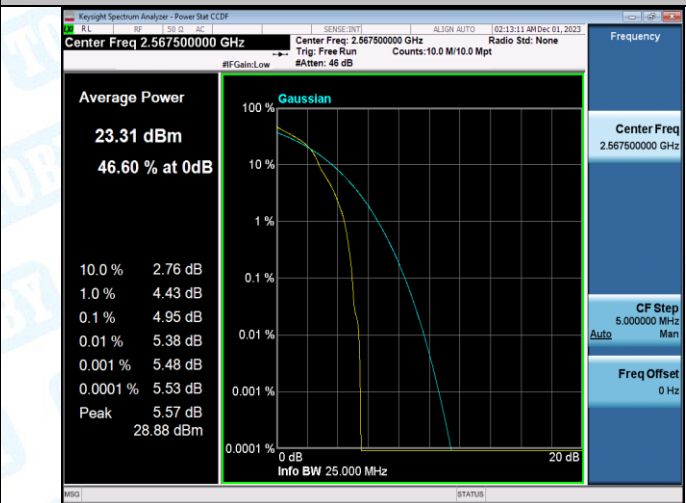

Test Graphs

Band7-5MHz-QPSK-21425-1RB#0-PASS

Band7-5MHz-16QAM-21425-1RB#0-PASS

Band7-5MHz-QPSK-21425-25RB#0-PASS

Band7-5MHz-16QAM-21425-25RB#0-PASS

Band7-10MHz-QPSK-20800-1RB#0-PASS

Band7-10MHz-16QAM-20800-1RB#0-PASS