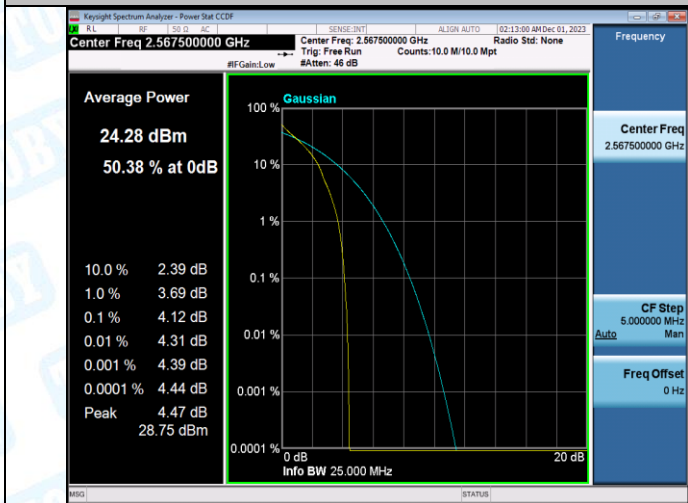

Test Graphs

Band7-5MHz-QPSK-21425-1RB#0-PASS

Band7-5MHz-16QAM-21425-1RB#0-PASS

Band7-5MHz-QPSK-21425-25RB#0-PASS

Band7-5MHz-16QAM-21425-25RB#0-PASS

Band7-10MHz-QPSK-20800-1RB#0-PASS

Band7-10MHz-16QAM-20800-1RB#0-PASS