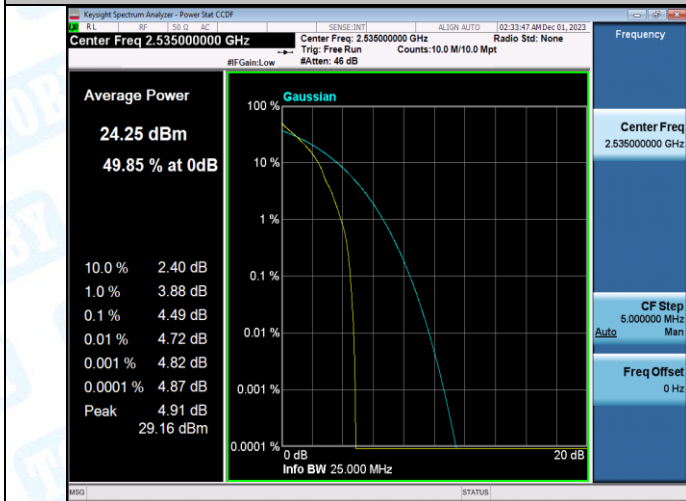

Band7-10MHz-QPSK-20800-50RB#0-PASS

Band7-10MHz-16QAM-20800-50RB#0-PASS

Band7-10MHz-QPSK-21100-1RB#0-PASS

Band7-10MHz-16QAM-21100-1RB#0-PASS

Band7-10MHz-QPSK-21100-50RB#0-PASS

Band7-10MHz-16QAM-21100-50RB#0-PASS