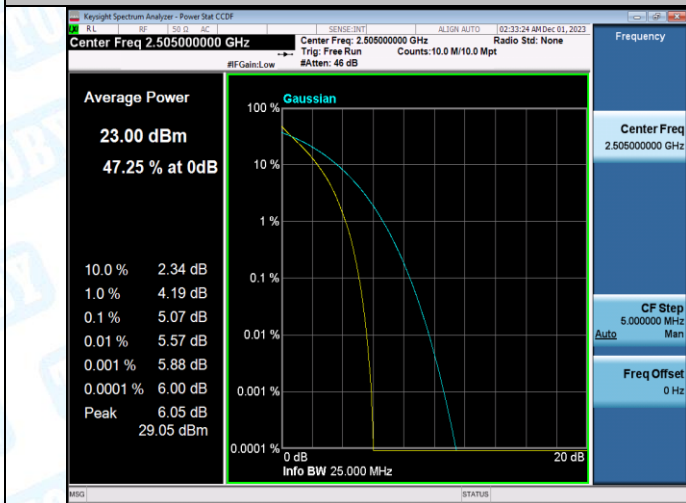

Band7-10MHz-QPSK-20800-50RB#0-PASS

Band7-10MHz-QPSK-21100-1RB#0-PASS