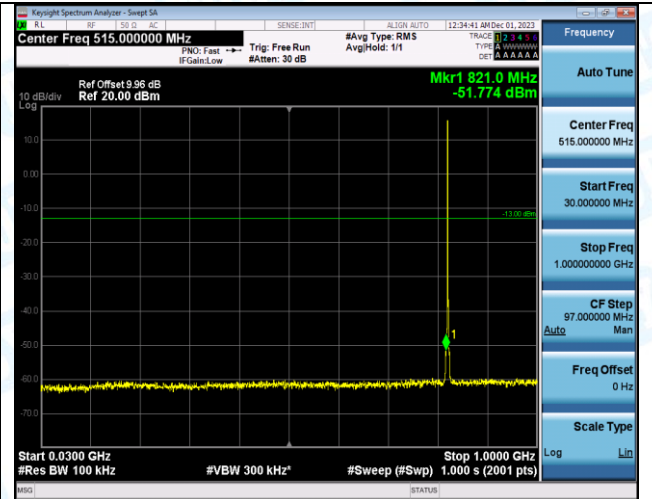

Band5_1.4MHz_16QAM_20407_1RB#0_3000~10000_3000~10000