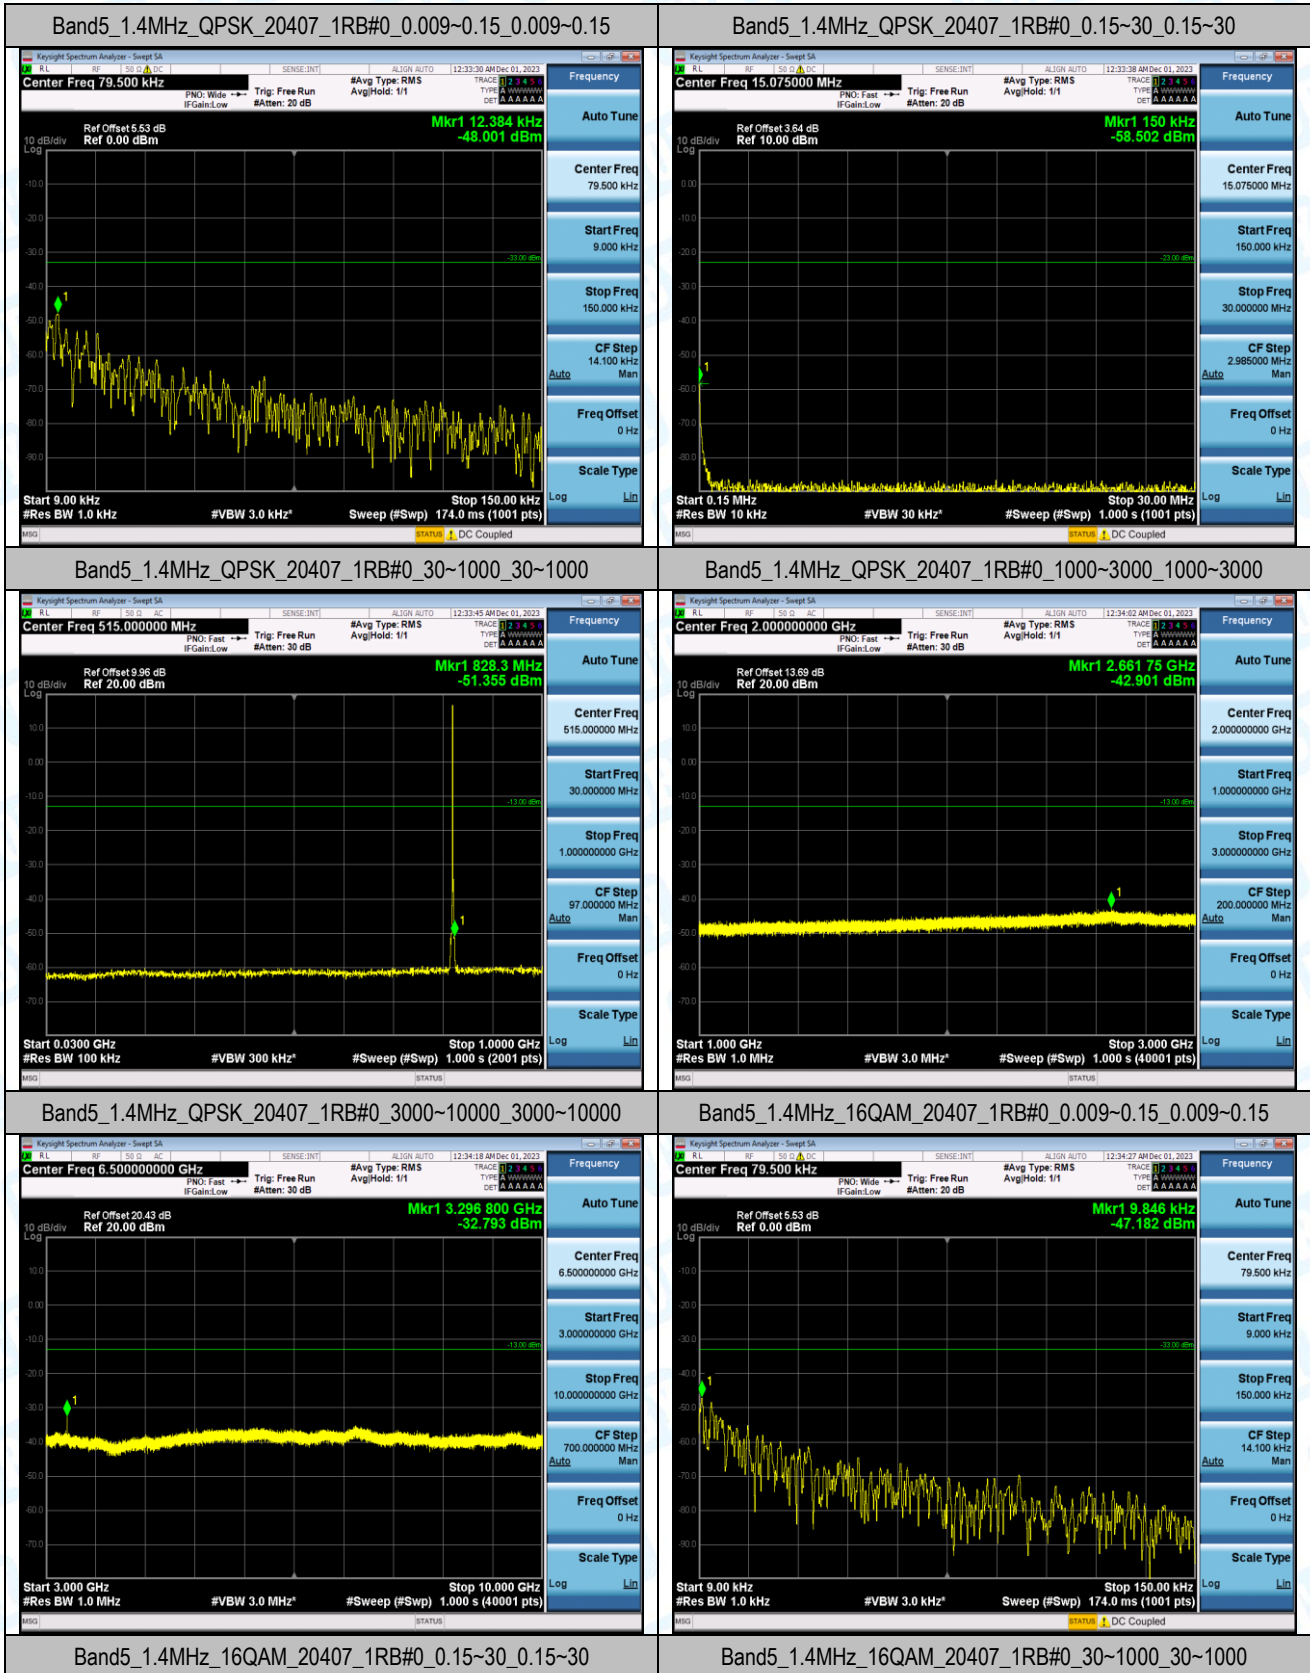

Test Graphs