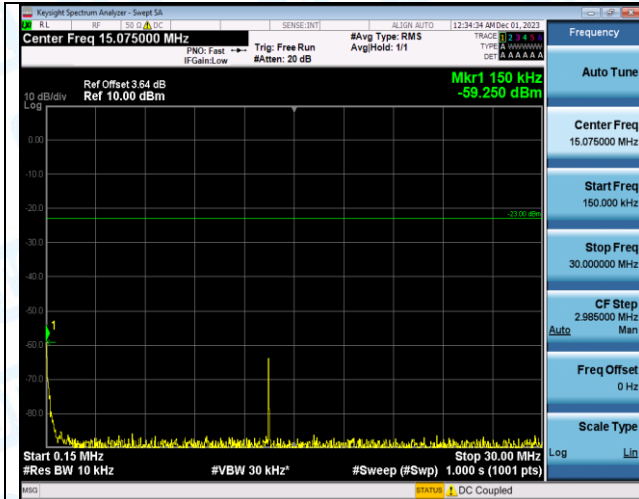

Band5_1.4MHz_16QAM_20407_1RB#0_1000~3000_1000~3000