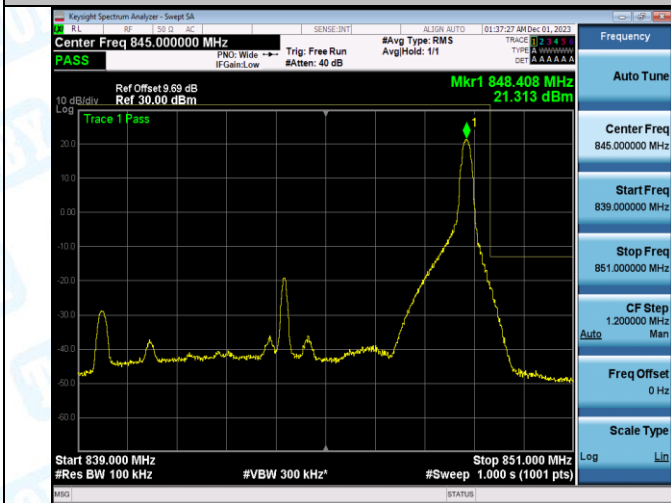

Band5_10MHz_QPSK_20600_50RB#0

Band5_10MHz_16QAM_20600_50RB#0

5. Conducted Spurious Emission

Test Result

Band	Bandwidth	Modulation	Channel	RB Configuration	Frequency Range	Frequency	Value(dBm)	Limit (dBm)	Verdict
Band5	1.4MHz	QPSK	20407	1RB#0	0.009~0.15	0.01	-48.00	-33.0	PASS
Band5	1.4MHz	QPSK	20407	1RB#0	0.15~30	0.15	-58.50	-23.0	PASS
Band5	1.4MHz	QPSK	20407	1RB#0	30~1000	828.31	-51.36	-13.0	PASS
Band5	1.4MHz	QPSK	20407	1RB#0	1000~3000	2661.75	-42.90	-13.0	PASS
Band5	1.4MHz	QPSK	20407	1RB#0	3000~10000	3296.80	-32.79	-13.0	PASS
Band5	1.4MHz	16QAM	20407	1RB#0	0.009~0.15	0.01	-47.18	-33.0	PASS
Band5	1.4MHz	16QAM	20407	1RB#0	0.15~30	0.15	-59.25	-23.0	PASS
Band5	1.4MHz	16QAM	20407	1RB#0	30~1000	821.04	-51.77	-13.0	PASS
Band5	1.4MHz	16QAM	20407	1RB#0	1000~3000	2642.70	-42.77	-13.0	PASS
Band5	1.4MHz	16QAM	20407	1RB#0	3000~10000	3296.80	-33.10	-13.0	PASS
Band5	1.4MHz	QPSK	20525	1RB#0	0.009~0.15	0.01	-45.27	-33.0	PASS
Band5	1.4MHz	QPSK	20525	1RB#0	0.15~30	0.15	-56.91	-23.0	PASS
Band5	1.4MHz	QPSK	20525	1RB#0	30~1000	840.44	-51.15	-13.0	PASS
Band5	1.4MHz	QPSK	20525	1RB#0	1000~3000	2636.90	-43.23	-13.0	PASS
Band5	1.4MHz	QPSK	20525	1RB#0	3000~10000	3344.40	-30.37	-13.0	PASS
Band5	1.4MHz	16QAM	20525	1RB#0	0.009~0.15	0.01	-47.51	-33.0	PASS
Band5	1.4MHz	16QAM	20525	1RB#0	0.15~30	0.15	-57.90	-23.0	PASS
Band5	1.4MHz	16QAM	20525	1RB#0	30~1000	840.44	-51.36	-13.0	PASS
Band5	1.4MHz	16QAM	20525	1RB#0	1000~3000	2672.35	-43.22	-13.0	PASS
Band5	1.4MHz	16QAM	20525	1RB#0	3000~10000	3343.88	-31.06	-13.0	PASS
Band5	1.4MHz	QPSK	20643	1RB#0	0.009~0.15	0.01	-44.41	-33.0	PASS
Band5	1.4MHz	QPSK	20643	1RB#0	0.15~30	0.15	-56.40	-23.0	PASS
Band5	1.4MHz	QPSK	20643	1RB#0	30~1000	844.80	-48.87	-13.0	PASS
Band5	1.4MHz	QPSK	20643	1RB#0	1000~3000	1695.80	-42.51	-13.0	PASS
Band5	1.4MHz	QPSK	20643	1RB#0	3000~10000	3391.30	-28.47	-13.0	PASS
Band5	1.4MHz	16QAM	20643	1RB#0	0.009~0.15	0.01	-47.47	-33.0	PASS
Band5	1.4MHz	16QAM	20643	1RB#0	0.15~30	0.15	-57.26	-23.0	PASS
Band5	1.4MHz	16QAM	20643	1RB#0	30~1000	844.80	-49.52	-13.0	PASS
Band5	1.4MHz	16QAM	20643	1RB#0	1000~3000	2769.70	-42.97	-13.0	PASS
Band5	1.4MHz	16QAM	20643	1RB#0	3000~10000	3391.30	-29.93	-13.0	PASS
Band5	3MHz	QPSK	20415	1RB#0	0.009~0.15	0.01	-50.03	-33.0	PASS
Band5	3MHz	QPSK	20415	1RB#0	0.15~30	0.15	-55.22	-23.0	PASS
Band5	3MHz	QPSK	20415	1RB#0	30~1000	817.64	-58.37	-13.0	PASS
Band5	3MHz	QPSK	20415	1RB#0	1000~3000	2668.20	-42.82	-13.0	PASS
Band5	3MHz	QPSK	20415	1RB#0	3000~10000	3297.15	-32.94	-13.0	PASS
Band5	3MHz	16QAM	20415	1RB#0	0.009~0.15	0.01	-47.43	-33.0	PASS
Band5	3MHz	16QAM	20415	1RB#0	0.15~30	0.15	-56.29	-23.0	PASS
Band5	3MHz	16QAM	20415	1RB#0	30~1000	833.65	-58.69	-13.0	PASS
Band5	3MHz	16QAM	20415	1RB#0	1000~3000	2734.30	-43.21	-13.0	PASS