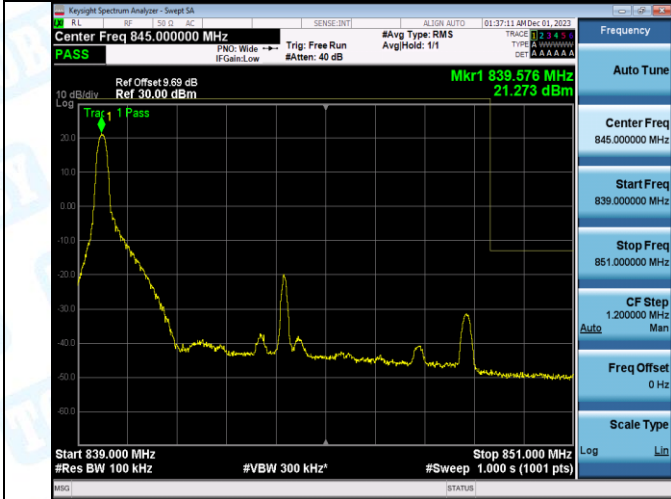

Band5_10MHz_QPSK_20600_1RB#0