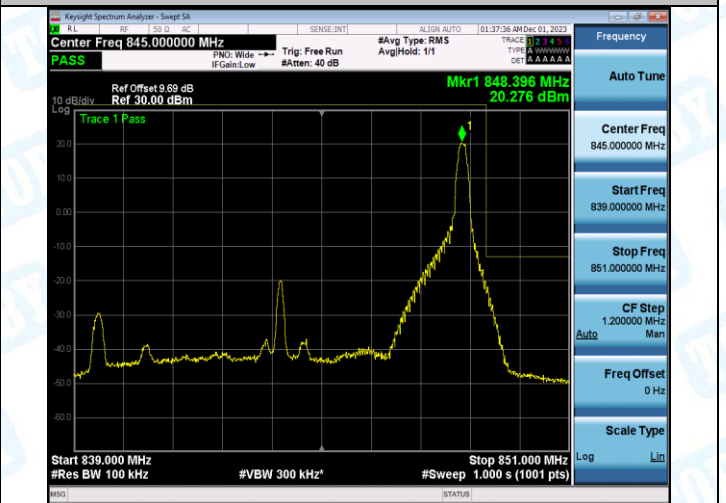

Band5_10MHz_QPSK_20600_50RB#0

Band5_10MHz_16QAM_20600_50RB#0

5. Conducted Spurious Emission

Test Result

Band	Bandwidth	Modulation	Channel	RB Configuration	Frequency Range	Frequency	Value(dBm)	Limit (dBm)	Verdict
Band5	1.4MHz	QPSK	20407	1RB#0	0.009~0.15	0.01	-48.00	-33.0	PASS
Band5	1.4MHz	QPSK	20407	1RB#0	0.15~30	0.15	-58.50	-23.0	PASS
Band5	1.4MHz	QPSK	20407	1RB#0	30~1000	828.31	-51.36	-13.0	PASS
Band5	1.4MHz	QPSK	20407	1RB#0	1000~3000	2661.75	-42.90	-13.0	PASS
Band5	1.4MHz	QPSK	20407	1RB#0	3000~10000	3296.80	-32.79	-13.0	PASS
Band5	1.4MHz	16QAM	20407	1RB#0	0.009~0.15	0.01	-47.18	-33.0	PASS
Band5	1.4MHz	16QAM	20407	1RB#0	0.15~30	0.15	-59.25	-23.0	PASS
Band5	1.4MHz	16QAM	20407	1RB#0	30~1000	821.04	-51.77	-13.0	PASS
Band5	1.4MHz	16QAM	20407	1RB#0	1000~3000	2642.70	-42.77	-13.0	PASS
Band5	1.4MHz	16QAM	20407	1RB#0	3000~10000	3296.80	-33.10	-13.0	PASS
Band5	1.4MHz	QPSK	20525	1RB#0	0.009~0.15	0.01	-45.27	-33.0	PASS
Band5	1.4MHz	QPSK	20525	1RB#0	0.15~30	0.15	-56.91	-23.0	PASS
Band5	1.4MHz	QPSK	20525	1RB#0	30~1000	840.44	-51.15	-13.0	PASS
Band5	1.4MHz	QPSK	20525	1RB#0	1000~3000	2636.90	-43.23	-13.0	PASS
Band5	1.4MHz	QPSK	20525	1RB#0	3000~10000	3344.40	-30.37	-13.0	PASS
Band5	1.4MHz	16QAM	20525	1RB#0	0.009~0.15	0.01	-47.51	-33.0	PASS
Band5	1.4MHz	16QAM	20525	1RB#0	0.15~30	0.15	-57.90	-23.0	PASS
Band5	1.4MHz	16QAM	20525	1RB#0	30~1000	840.44	-51.36	-13.0	PASS
Band5	1.4MHz	16QAM	20525	1RB#0	1000~3000	2672.35	-43.22	-13.0	PASS
Band5	1.4MHz	16QAM	20525	1RB#0	3000~10000	3343.88	-31.06	-13.0	PASS
Band5	1.4MHz	QPSK	20643	1RB#0	0.009~0.15	0.01	-44.41	-33.0	PASS
Band5	1.4MHz	QPSK	20643	1RB#0	0.15~30	0.15	-56.40	-23.0	PASS
Band5	1.4MHz	QPSK	20643	1RB#0	30~1000	844.80	-48.87	-13.0	PASS
Band5	1.4MHz	QPSK	20643	1RB#0	1000~3000	1695.80	-42.51	-13.0	PASS
Band5	1.4MHz	QPSK	20643	1RB#0	3000~10000	3391.30	-28.47	-13.0	PASS
Band5	1.4MHz	16QAM	20643	1RB#0	0.009~0.15	0.01	-47.47	-33.0	PASS
Band5	1.4MHz	16QAM	20643	1RB#0	0.15~30	0.15	-57.26	-23.0	PASS
Band5	1.4MHz	16QAM	20643	1RB#0	30~1000	844.80	-49.52	-13.0	PASS
Band5	1.4MHz	16QAM	20643	1RB#0	1000~3000	2769.70	-42.97	-13.0	PASS
Band5	1.4MHz	16QAM	20643	1RB#0	3000~10000	3391.30	-29.93	-13.0	PASS
Band5	3MHz	QPSK	20415	1RB#0	0.009~0.15	0.01	-50.03	-33.0	PASS
Band5	3MHz	QPSK	20415	1RB#0	0.15~30	0.15	-55.22	-23.0	PASS
Band5	3MHz	QPSK	20415	1RB#0	30~1000	817.64	-58.37	-13.0	PASS
Band5	3MHz	QPSK	20415	1RB#0	1000~3000	2668.20	-42.82	-13.0	PASS
Band5	3MHz	QPSK	20415	1RB#0	3000~10000	3297.15	-32.94	-13.0	PASS
Band5	3MHz	16QAM	20415	1RB#0	0.009~0.15	0.01	-47.43	-33.0	PASS
Band5	3MHz	16QAM	20415	1RB#0	0.15~30	0.15	-56.29	-23.0	PASS
Band5	3MHz	16QAM	20415	1RB#0	30~1000	833.65	-58.69	-13.0	PASS
Band5	3MHz	16QAM	20415	1RB#0	1000~3000	2734.30	-43.21	-13.0	PASS