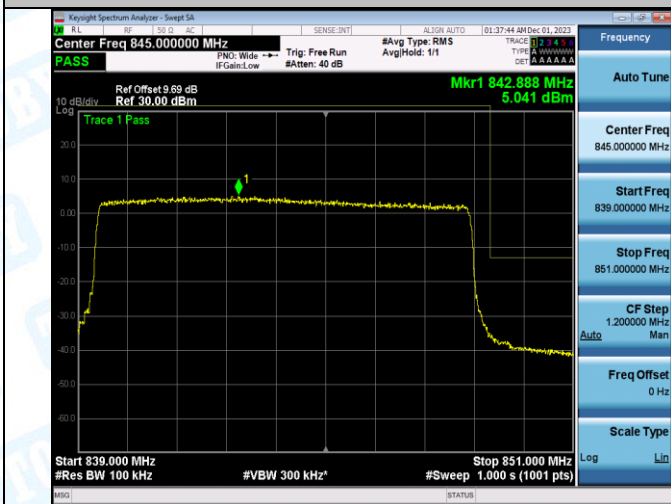

Band5_10MHz_QPSK_20600_50RB#0

Band5_10MHz_16QAM_20600_50RB#0

5. Conducted Spurious Emission

Test Result

Band	Bandwidth	Modulation	Channel	RB Configuration	Frequency Range	Frequency	Value(dBm)	Limit (dBm)	Verdict
Band5	1.4MHz	QPSK	20407	1RB#0	0.009~0.15	0.01	-48.00	-33.0	PASS
Band5	1.4MHz	QPSK	20407	1RB#0	0.15~30	0.15	-58.50	-23.0	PASS
Band5	1.4MHz	QPSK	20407	1RB#0	30~1000	828.31	-51.36	-13.0	PASS
Band5	1.4MHz	QPSK	20407	1RB#0	1000~3000	2661.75	-42.90	-13.0	PASS
Band5	1.4MHz	QPSK	20407	1RB#0	3000~10000	3296.80	-32.79	-13.0	PASS
Band5	1.4MHz	16QAM	20407	1RB#0	0.009~0.15	0.01	-47.18	-33.0	PASS
Band5	1.4MHz	16QAM	20407	1RB#0	0.15~30	0.15	-59.25	-23.0	PASS
Band5	1.4MHz	16QAM	20407	1RB#0	30~1000	821.04	-51.77	-13.0	PASS
Band5	1.4MHz	16QAM	20407	1RB#0	1000~3000	2642.70	-42.77	-13.0	PASS
Band5	1.4MHz	16QAM	20407	1RB#0	3000~10000	3296.80	-33.10	-13.0	PASS
Band5	1.4MHz	QPSK	20525	1RB#0	0.009~0.15	0.01	-45.27	-33.0	PASS
Band5	1.4MHz	QPSK	20525	1RB#0	0.15~30	0.15	-56.91	-23.0	PASS
Band5	1.4MHz	QPSK	20525	1RB#0	30~1000	840.44	-51.15	-13.0	PASS
Band5	1.4MHz	QPSK	20525	1RB#0	1000~3000	2636.90	-43.23	-13.0	PASS
Band5	1.4MHz	QPSK	20525	1RB#0	3000~10000	3344.40	-30.37	-13.0	PASS
Band5	1.4MHz	16QAM	20525	1RB#0	0.009~0.15	0.01	-47.51	-33.0	PASS
Band5	1.4MHz	16QAM	20525	1RB#0	0.15~30	0.15	-57.90	-23.0	PASS
Band5	1.4MHz	16QAM	20525	1RB#0	30~1000	840.44	-51.36	-13.0	PASS
Band5	1.4MHz	16QAM	20525	1RB#0	1000~3000	2672.35	-43.22	-13.0	PASS
Band5	1.4MHz	16QAM	20525	1RB#0	3000~10000	3343.88	-31.06	-13.0	PASS
Band5	1.4MHz	QPSK	20643	1RB#0	0.009~0.15	0.01	-44.41	-33.0	PASS
Band5	1.4MHz	QPSK	20643	1RB#0	0.15~30	0.15	-56.40	-23.0	PASS
Band5	1.4MHz	QPSK	20643	1RB#0	30~1000	844.80	-48.87	-13.0	PASS
Band5	1.4MHz	QPSK	20643	1RB#0	1000~3000	1695.80	-42.51	-13.0	PASS
Band5	1.4MHz	QPSK	20643	1RB#0	3000~10000	3391.30	-28.47	-13.0	PASS
Band5	1.4MHz	16QAM	20643	1RB#0	0.009~0.15	0.01	-47.47	-33.0	PASS
Band5	1.4MHz	16QAM	20643	1RB#0	0.15~30	0.15	-57.26	-23.0	PASS
Band5	1.4MHz	16QAM	20643	1RB#0	30~1000	844.80	-49.52	-13.0	PASS
Band5	1.4MHz	16QAM	20643	1RB#0	1000~3000	2769.70	-42.97	-13.0	PASS
Band5	1.4MHz	16QAM	20643	1RB#0	3000~10000	3391.30	-29.93	-13.0	PASS
Band5	3MHz	QPSK	20415	1RB#0	0.009~0.15	0.01	-50.03	-33.0	PASS
Band5	3MHz	QPSK	20415	1RB#0	0.15~30	0.15	-55.22	-23.0	PASS
Band5	3MHz	QPSK	20415	1RB#0	30~1000	817.64	-58.37	-13.0	PASS
Band5	3MHz	QPSK	20415	1RB#0	1000~3000	2668.20	-42.82	-13.0	PASS
Band5	3MHz	QPSK	20415	1RB#0	3000~10000	3297.15	-32.94	-13.0	PASS
Band5	3MHz	16QAM	20415	1RB#0	0.009~0.15	0.01	-47.43	-33.0	PASS
Band5	3MHz	16QAM	20415	1RB#0	0.15~30	0.15	-56.29	-23.0	PASS
Band5	3MHz	16QAM	20415	1RB#0	30~1000	833.65	-58.69	-13.0	PASS
Band5	3MHz	16QAM	20415	1RB#0	1000~3000	2734.30	-43.21	-13.0	PASS