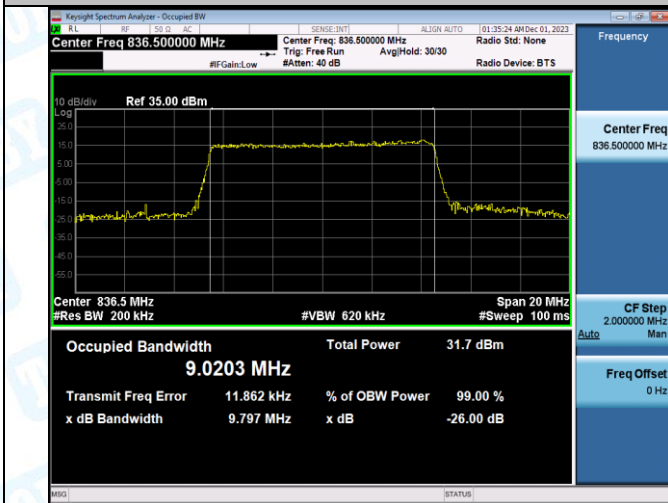

Band5-10MHz-QPSK-20600-50RB#0-PASS