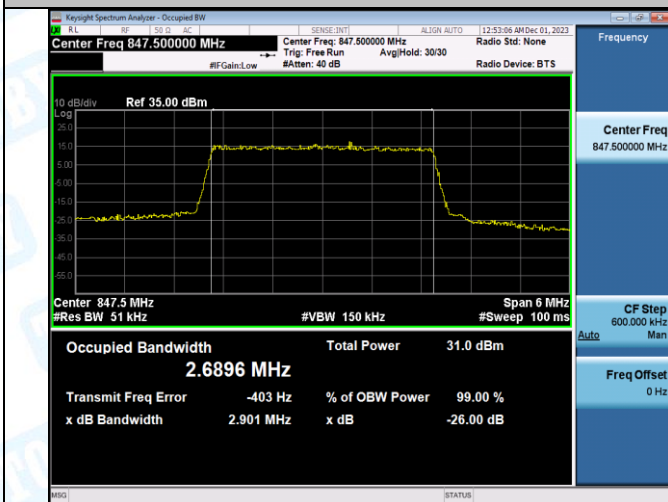

Test Graphs

Band5-3MHz-QPSK-20525-15RB#0-PASS

Band5-3MHz-16QAM-20525-15RB#0-PASS

Band5-3MHz-QPSK-20635-15RB#0-PASS

Band5-3MHz-16QAM-20635-15RB#0-PASS

Band5-5MHz-QPSK-20425-25RB#0-PASS

Band5-5MHz-16QAM-20425-25RB#0-PASS