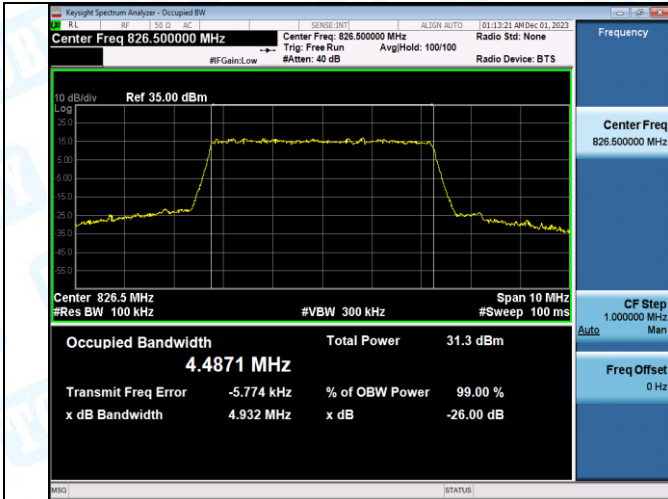

Test Graphs

Band5-3MHz-QPSK-20525-15RB#0-PASS

Band5-3MHz-16QAM-20525-15RB#0-PASS

Band5-3MHz-QPSK-20635-15RB#0-PASS

Band5-3MHz-16QAM-20635-15RB#0-PASS

Band5-5MHz-QPSK-20425-25RB#0-PASS

Band5-5MHz-16QAM-20425-25RB#0-PASS