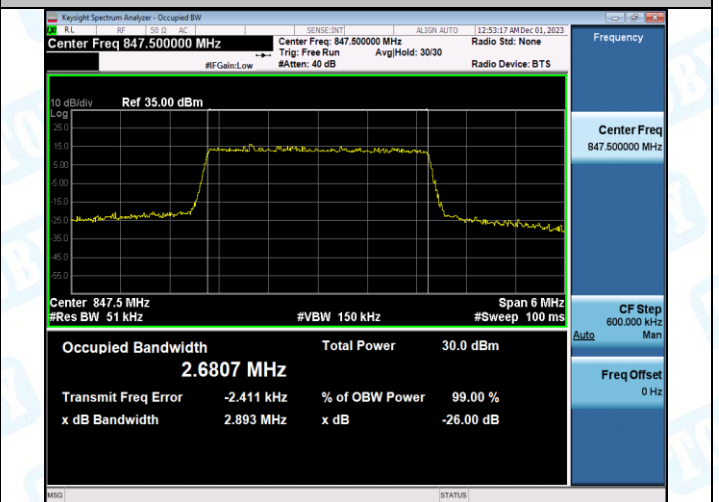

Test Graphs

Band5-3MHz-QPSK-20525-15RB#0-PASS

Band5-3MHz-16QAM-20525-15RB#0-PASS

Band5-3MHz-QPSK-20635-15RB#0-PASS

Band5-3MHz-16QAM-20635-15RB#0-PASS

Band5-5MHz-QPSK-20425-25RB#0-PASS

Band5-5MHz-16QAM-20425-25RB#0-PASS