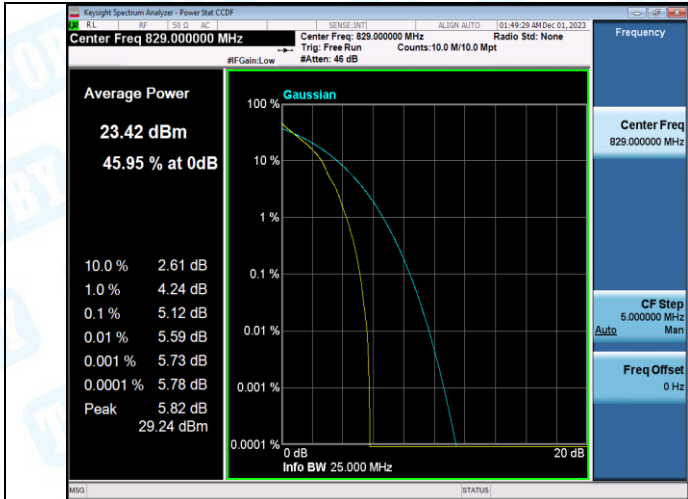

Band5-5MHz-QPSK-20625-1RB#0-PASS

Band5-5MHz-16QAM-20625-1RB#0-PASS

Band5-5MHz-QPSK-20625-25RB#0-PASS

Band5-5MHz-16QAM-20625-25RB#0-PASS

Band5-10MHz-QPSK-20450-1RB#0-PASS

Band5-10MHz-16QAM-20450-1RB#0-PASS

Band5-10MHz-QPSK-20450-50RB#0-PASS