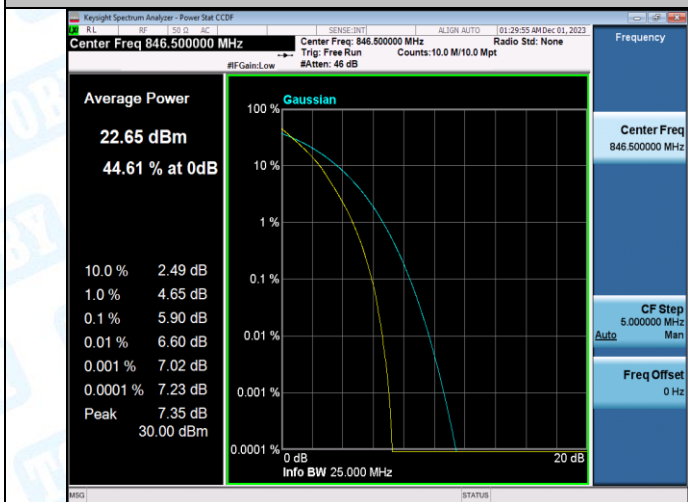

Band5-5MHz-QPSK-20625-1RB#0-PASS

Band5-5MHz-16QAM-20625-1RB#0-PASS

Band5-5MHz-QPSK-20625-25RB#0-PASS

Band5-5MHz-16QAM-20625-25RB#0-PASS

Band5-10MHz-QPSK-20450-1RB#0-PASS

Band5-10MHz-16QAM-20450-1RB#0-PASS

Band5-10MHz-QPSK-20450-50RB#0-PASS