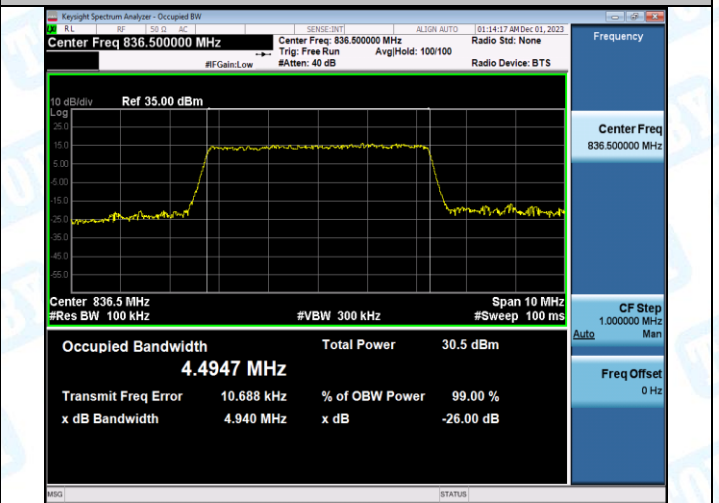

Band5-5MHz-16QAM-20625-25RB#0-PASS