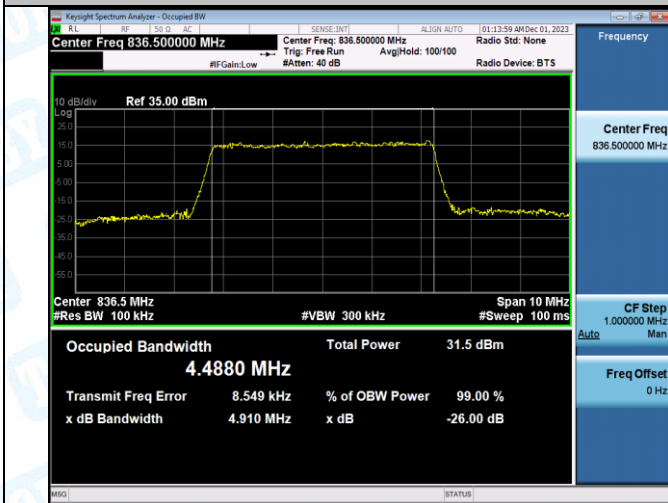

Band5-5MHz-QPSK-20625-25RB#0-PASS