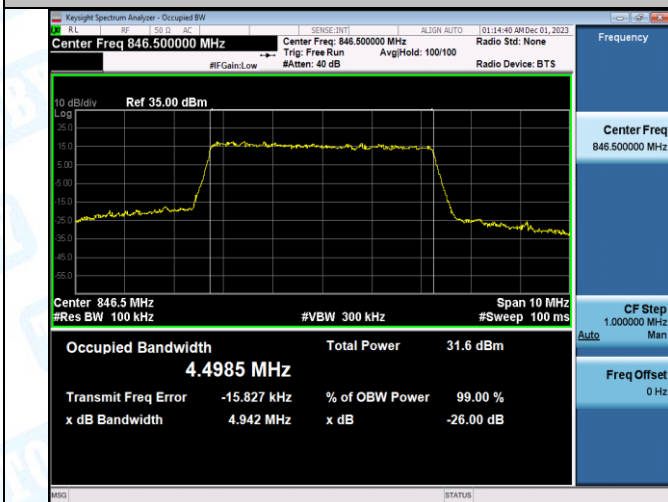

Band5-5MHz-QPSK-20525-25RB#0-PASS

Band5-5MHz-16QAM-20525-25RB#0-PASS

Band5-5MHz-QPSK-20625-25RB#0-PASS

Band5-5MHz-16QAM-20625-25RB#0-PASS

Band5-10MHz-QPSK-20450-50RB#0-PASS

Band5-10MHz-16QAM-20450-50RB#0-PASS