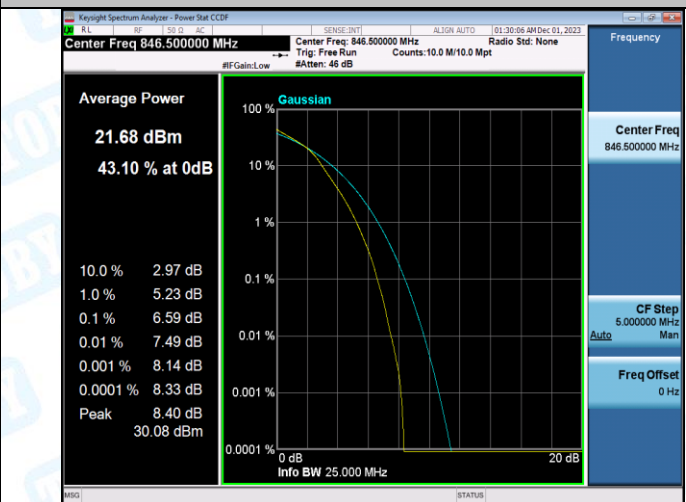

Band5-5MHz-QPSK-20625-1RB#0-PASS

Band5-5MHz-16QAM-20625-1RB#0-PASS

Band5-5MHz-QPSK-20625-25RB#0-PASS

Band5-5MHz-16QAM-20625-25RB#0-PASS

Band5-10MHz-QPSK-20450-1RB#0-PASS

Band5-10MHz-16QAM-20450-1RB#0-PASS

Band5-10MHz-QPSK-20450-50RB#0-PASS