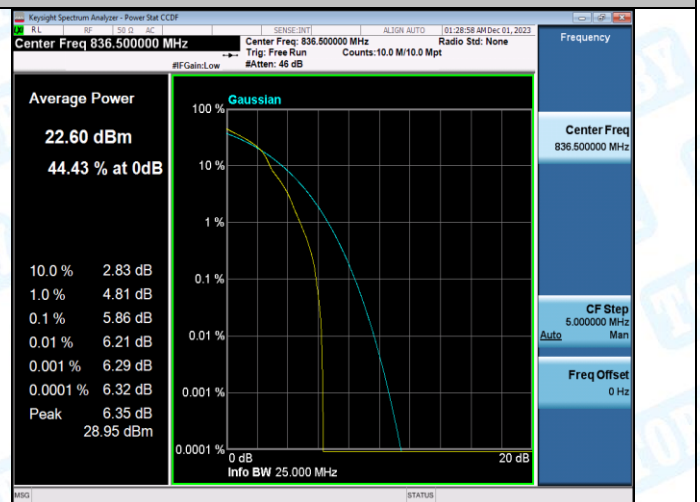

Band5-5MHz-QPSK-20425-25RB#0-PASS

Band5-5MHz-16QAM-20425-25RB#0-PASS

Band5-5MHz-QPSK-20525-1RB#0-PASS

Band5-5MHz-16QAM-20525-1RB#0-PASS

Band5-5MHz-QPSK-20525-25RB#0-PASS

Band5-5MHz-16QAM-20525-25RB#0-PASS