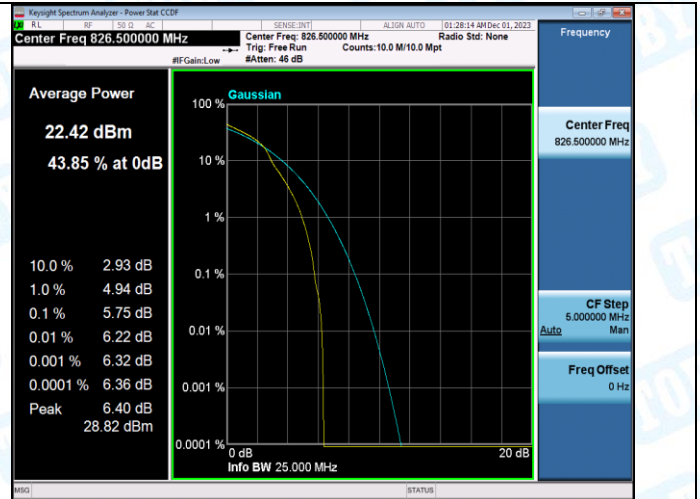

Band5-5MHz-16QAM-20425-1RB#0-PASS