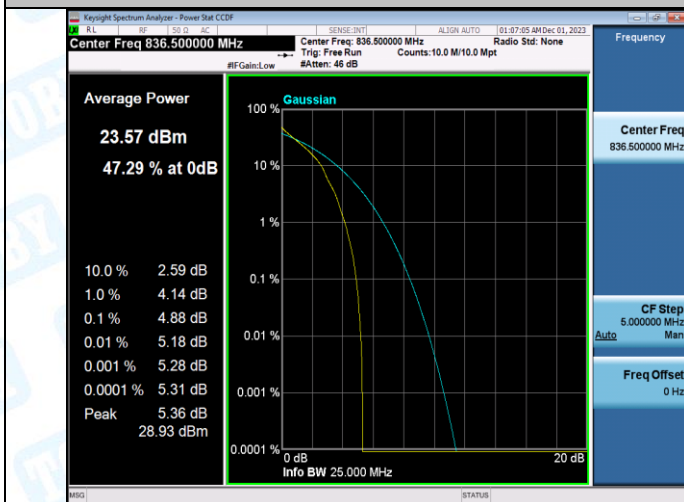

Band5-3MHz-QPSK-20415-1RB#0-PASS

Band5-3MHz-16QAM-20415-1RB#0-PASS

Band5-3MHz-QPSK-20415-15RB#0-PASS

Band5-3MHz-16QAM-20415-15RB#0-PASS

Band5-3MHz-QPSK-20525-1RB#0-PASS

Band5-3MHz-16QAM-20525-1RB#0-PASS

Band5-3MHz-QPSK-20525-15RB#0-PASS