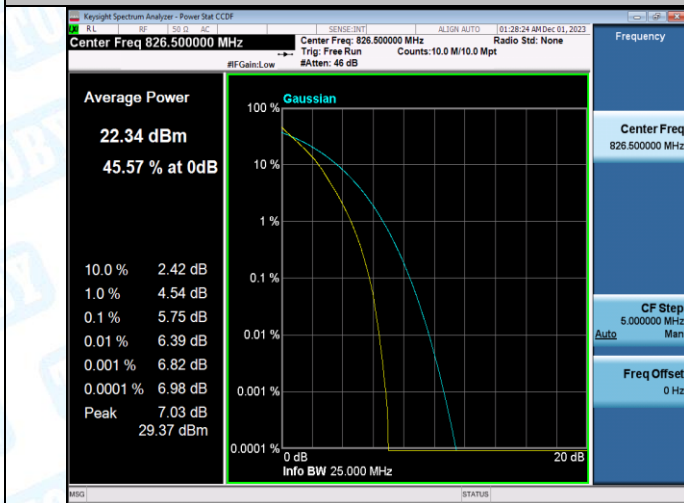

Band5-5MHz-QPSK-20425-25RB#0-PASS