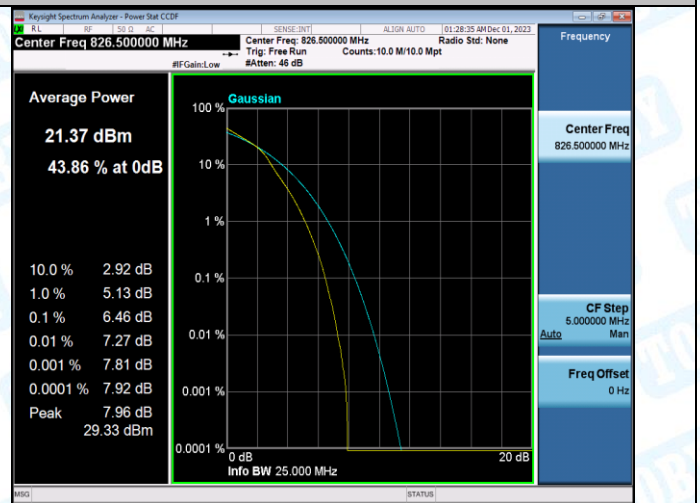

Band5-5MHz-16QAM-20425-25RB#0-PASS