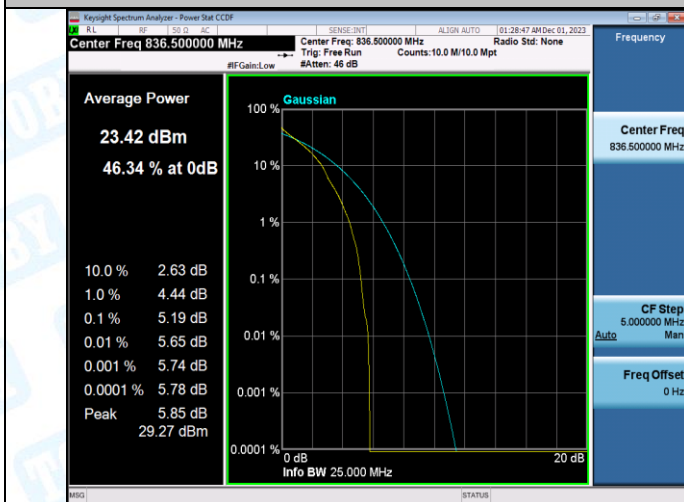

Band5-5MHz-QPSK-20425-25RB#0-PASS

Band5-5MHz-16QAM-20425-25RB#0-PASS

Band5-5MHz-QPSK-20525-1RB#0-PASS

Band5-5MHz-16QAM-20525-1RB#0-PASS

Band5-5MHz-QPSK-20525-25RB#0-PASS

Band5-5MHz-16QAM-20525-25RB#0-PASS