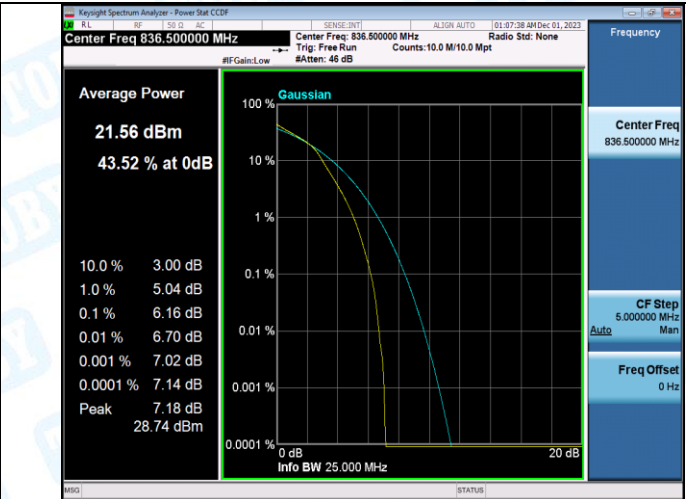

Band5-3MHz-16QAM-20525-15RB#0-PASS