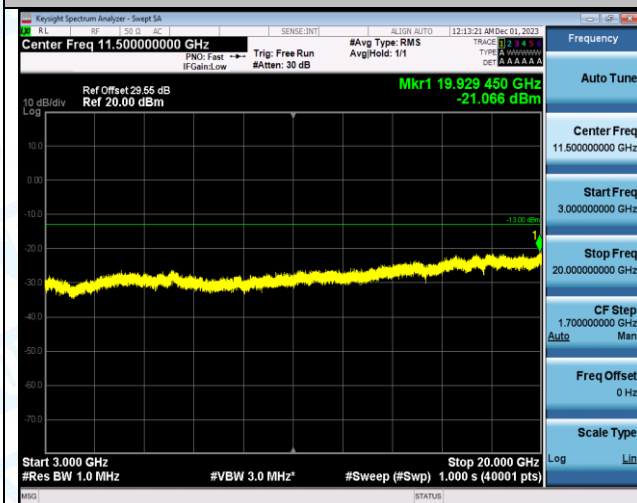

Band4\_20MHz\_QPSK\_20175\_1RB#0\_30~1000\_30~1000

Band4\_20MHz\_QPSK\_20175\_1RB#0\_1000~3000\_1000~3000

Band4\_20MHz\_QPSK\_20175\_1RB#0\_3000~20000\_3000~20000

Band4\_20MHz\_16QAM\_20175\_1RB#0\_0.009~0.15\_0.009~0.15