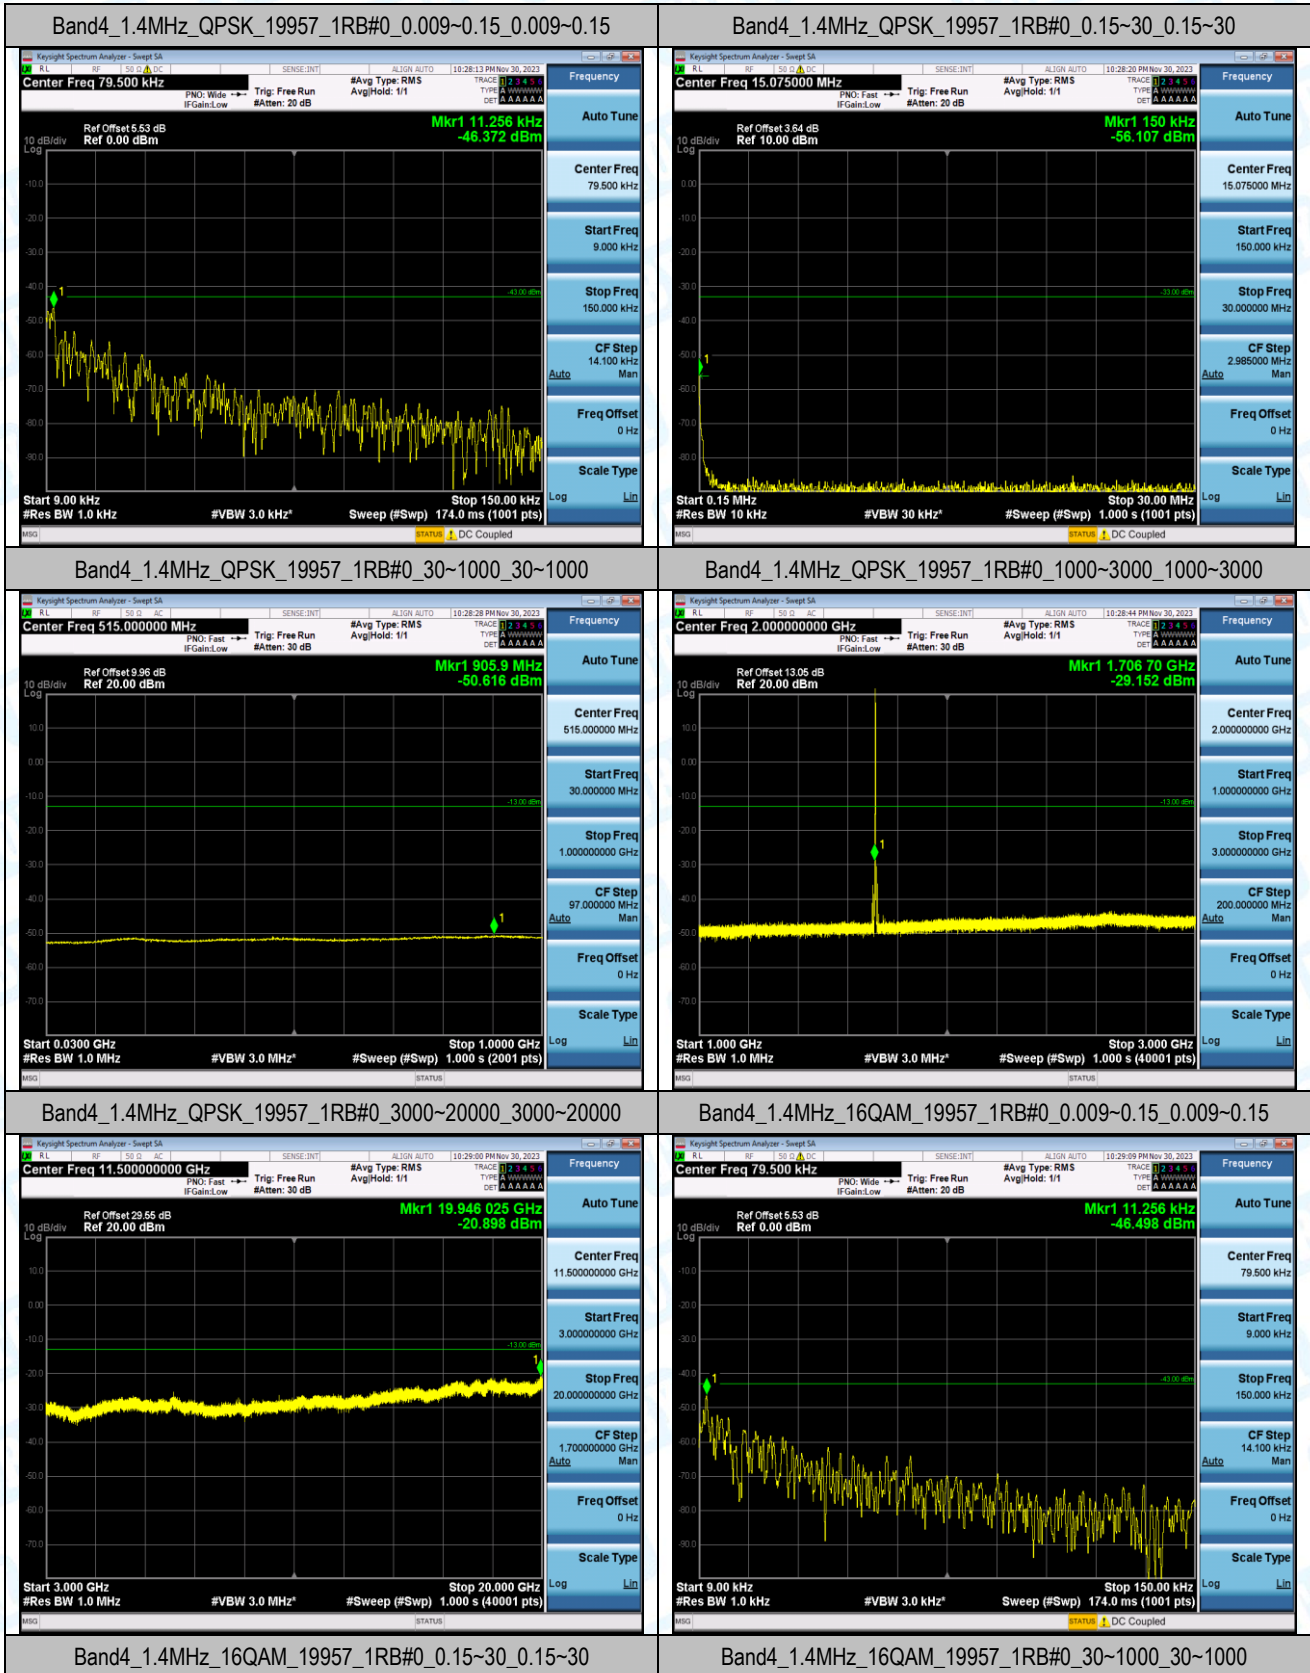

Test Graphs