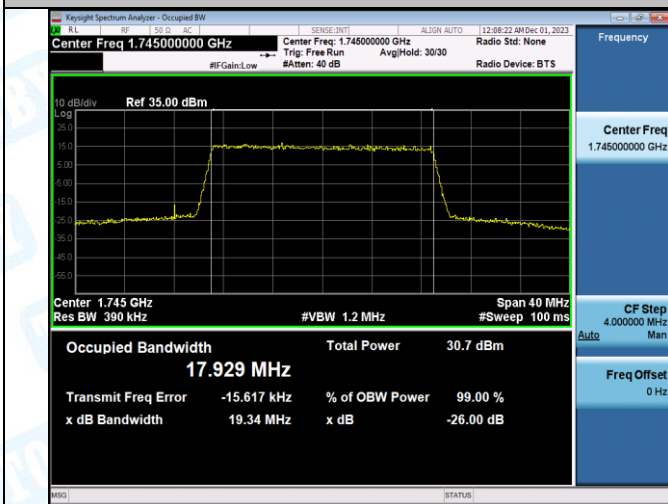

Band4-20MHz-QPSK-20175-100RB#0-PASS

Band4-20MHz-16QAM-20175-100RB#0-PASS

Band4-20MHz-QPSK-20300-100RB#0-PASS

Band4-20MHz-16QAM-20300-100RB#0-PASS

Band4-20MHz-QPSK-20175-100RB#0-PASS

Band4-20MHz-16QAM-20175-100RB#0-PASS