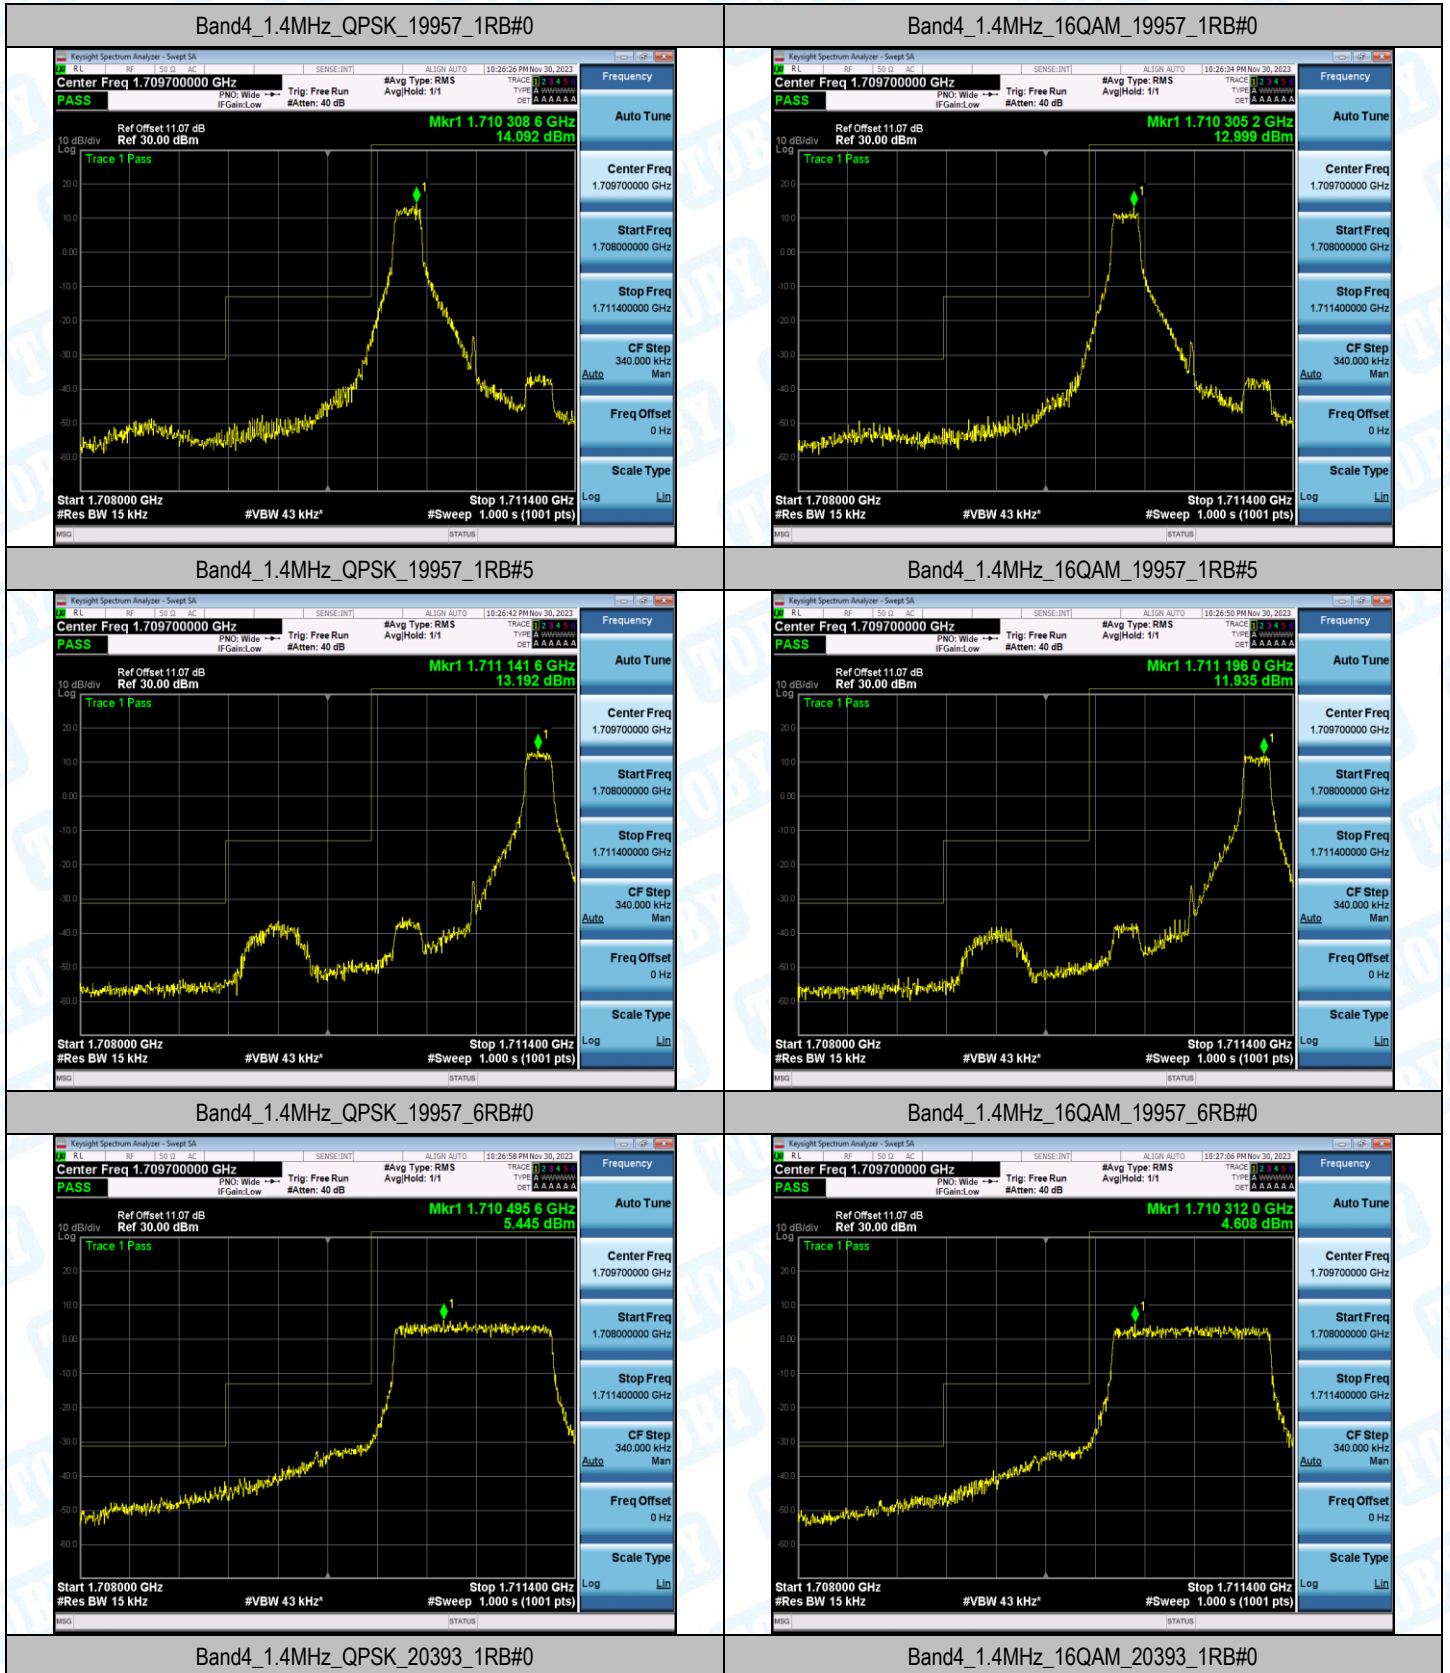

Test Graphs