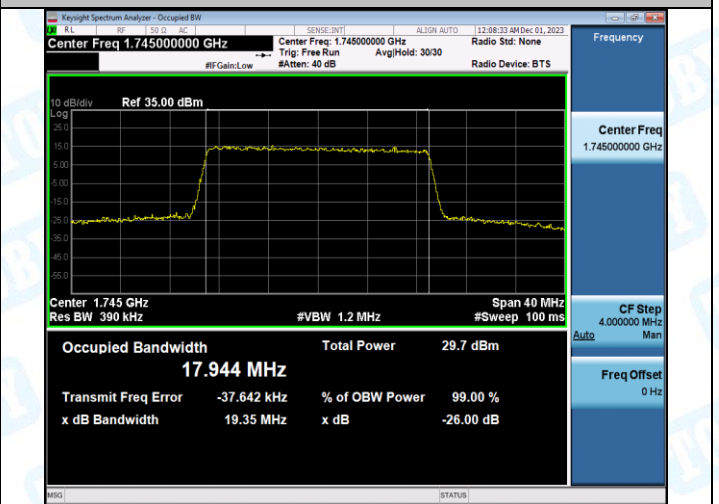

Band4-20MHz-QPSK-20175-100RB#0-PASS

Band4-20MHz-16QAM-20175-100RB#0-PASS

Band4-20MHz-QPSK-20300-100RB#0-PASS

Band4-20MHz-16QAM-20300-100RB#0-PASS

Band4-20MHz-QPSK-20175-100RB#0-PASS

Band4-20MHz-16QAM-20175-100RB#0-PASS