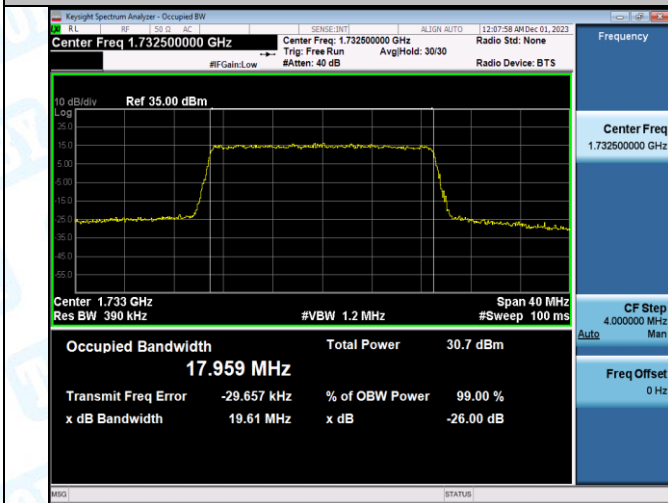

Band4-20MHz-QPSK-20175-100RB#0-PASS

Band4-20MHz-16QAM-20175-100RB#0-PASS

Band4-20MHz-QPSK-20300-100RB#0-PASS

Band4-20MHz-16QAM-20300-100RB#0-PASS

Band4-20MHz-QPSK-20175-100RB#0-PASS

Band4-20MHz-16QAM-20175-100RB#0-PASS