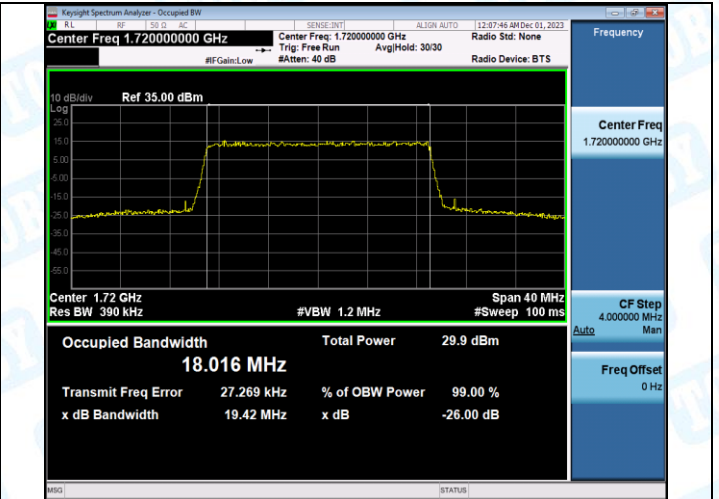

Band4-20MHz-QPSK-20175-100RB#0-PASS

Band4-20MHz-16QAM-20175-100RB#0-PASS

Band4-20MHz-QPSK-20300-100RB#0-PASS

Band4-20MHz-16QAM-20300-100RB#0-PASS

Band4-20MHz-QPSK-20175-100RB#0-PASS

Band4-20MHz-16QAM-20175-100RB#0-PASS