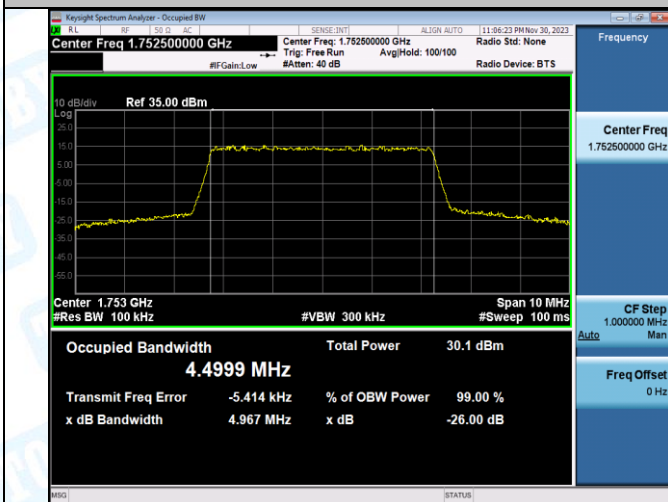

Band4-5MHz-QPSK-20175-25RB#0-PASS

Band4-5MHz-16QAM-20175-25RB#0-PASS

Band4-5MHz-QPSK-20375-25RB#0-PASS

Band4-5MHz-16QAM-20375-25RB#0-PASS

Band4-10MHz-QPSK-20000-50RB#0-PASS

Band4-10MHz-16QAM-20000-50RB#0-PASS