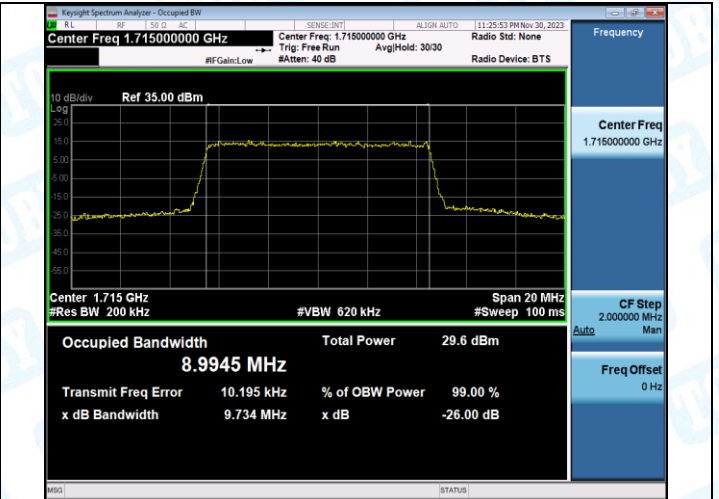

Band4-10MHz-16QAM-20000-50RB#0-PASS

Band4-10MHz-16QAM-20175-50RB#0-PASS