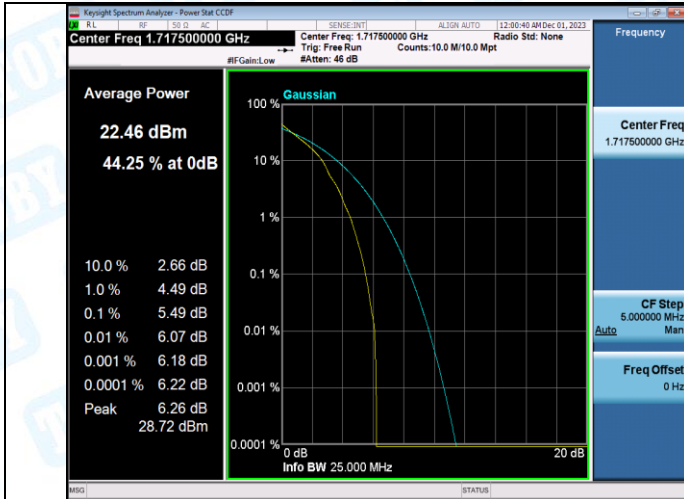

Band4-10MHz-QPSK-20350-1RB#0-PASS

Band4-10MHz-16QAM-20350-1RB#0-PASS

Band4-10MHz-QPSK-20350-50RB#0-PASS

Band4-10MHz-16QAM-20350-50RB#0-PASS

Band4-15MHz-QPSK-20025-1RB#0-PASS

Band4-15MHz-16QAM-20025-1RB#0-PASS