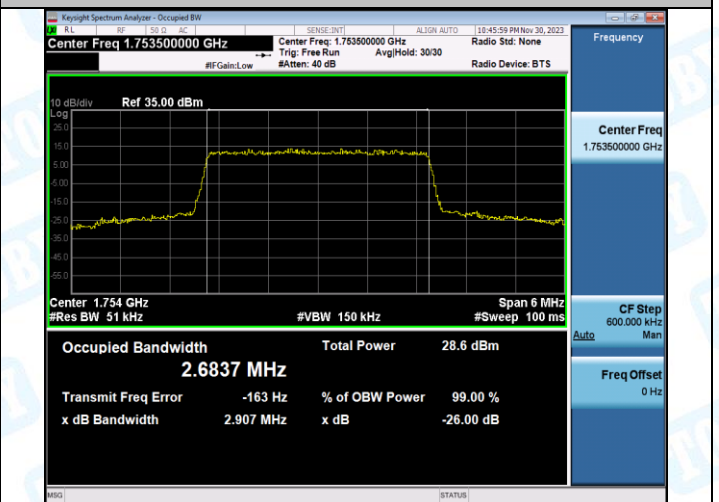

Test Graphs

Band4-3MHz-QPSK-20175-15RB#0-PASS

Band4-3MHz-16QAM-20175-15RB#0-PASS

Band4-3MHz-QPSK-20385-15RB#0-PASS

Band4-3MHz-16QAM-20385-15RB#0-PASS

Band4-5MHz-QPSK-19975-25RB#0-PASS

Band4-5MHz-16QAM-19975-25RB#0-PASS