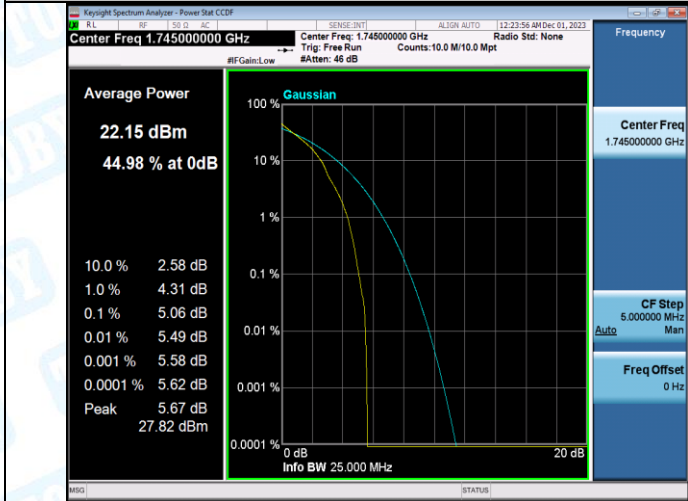

Band4-20MHz-QPSK-20300-1RB#0-PASS

Band4-20MHz-QPSK-20300-100RB#0-PASS