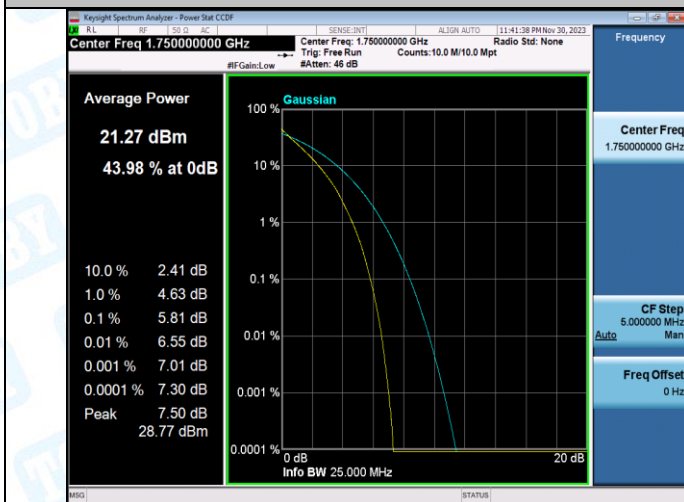

Band4-10MHz-QPSK-20350-1RB#0-PASS

Band4-10MHz-16QAM-20350-1RB#0-PASS

Band4-10MHz-QPSK-20350-50RB#0-PASS

Band4-10MHz-16QAM-20350-50RB#0-PASS

Band4-15MHz-QPSK-20025-1RB#0-PASS

Band4-15MHz-16QAM-20025-1RB#0-PASS