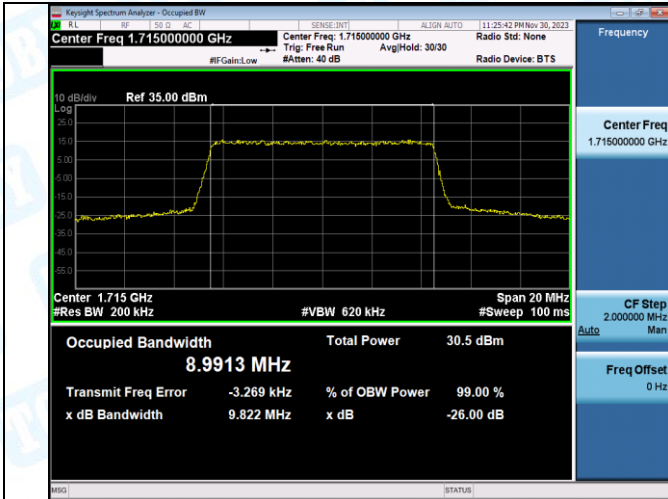

Band4-5MHz-QPSK-20175-25RB#0-PASS

Band4-5MHz-16QAM-20175-25RB#0-PASS

Band4-5MHz-QPSK-20375-25RB#0-PASS

Band4-5MHz-16QAM-20375-25RB#0-PASS

Band4-10MHz-QPSK-20000-50RB#0-PASS

Band4-10MHz-16QAM-20000-50RB#0-PASS