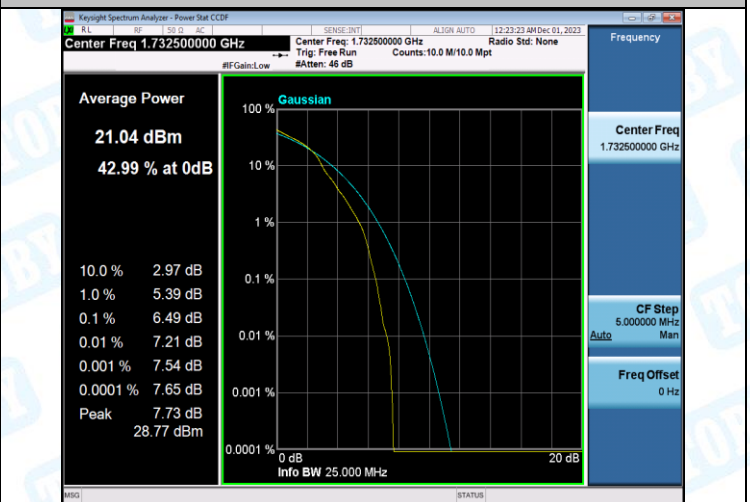

Band4-20MHz-QPSK-20050-100RB#0-PASS

Band4-20MHz-16QAM-20050-100RB#0-PASS

Band4-20MHz-QPSK-20175-1RB#0-PASS

Band4-20MHz-16QAM-20175-1RB#0-PASS

Band4-20MHz-QPSK-20175-100RB#0-PASS

Band4-20MHz-16QAM-20175-100RB#0-PASS