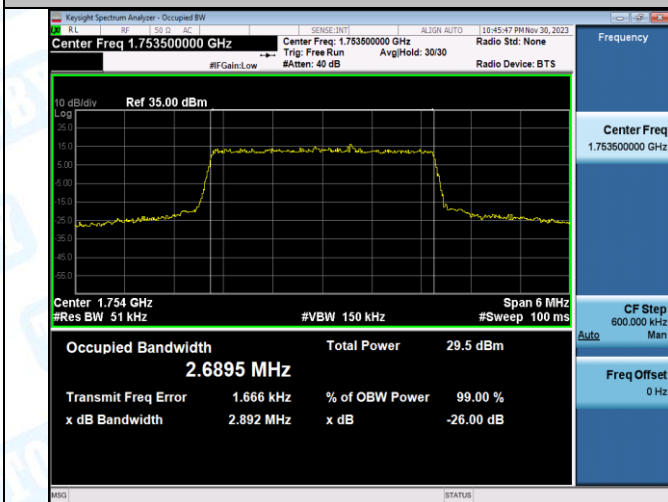

Test Graphs

Band4-3MHz-QPSK-20175-15RB#0-PASS

Band4-3MHz-16QAM-20175-15RB#0-PASS

Band4-3MHz-QPSK-20385-15RB#0-PASS

Band4-3MHz-16QAM-20385-15RB#0-PASS

Band4-5MHz-QPSK-19975-25RB#0-PASS

Band4-5MHz-16QAM-19975-25RB#0-PASS