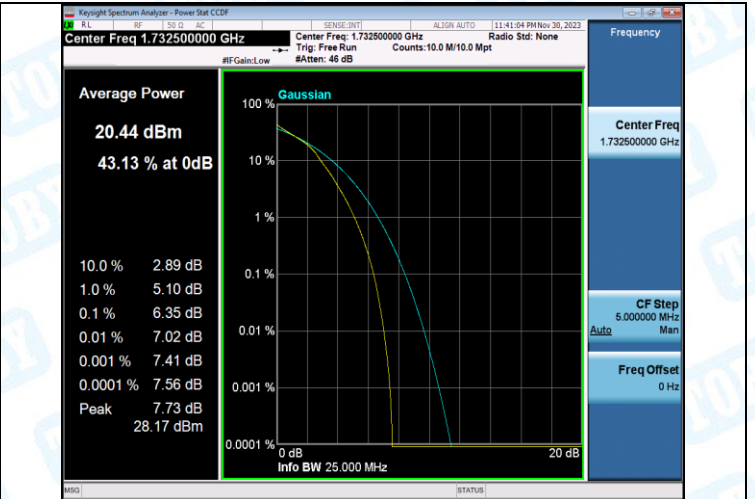

Band4-10MHz-QPSK-20350-1RB#0-PASS

Band4-10MHz-16QAM-20350-1RB#0-PASS

Band4-10MHz-QPSK-20350-50RB#0-PASS

Band4-10MHz-16QAM-20350-50RB#0-PASS

Band4-15MHz-QPSK-20025-1RB#0-PASS

Band4-15MHz-16QAM-20025-1RB#0-PASS