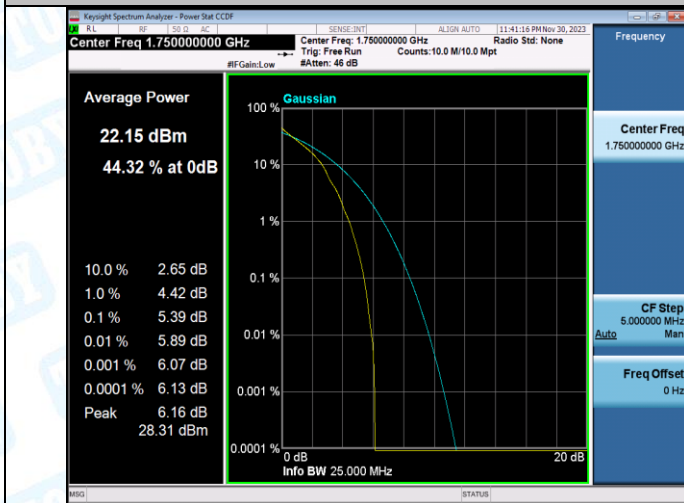

Band4-10MHz-QPSK-20350-1RB#0-PASS

Band4-10MHz-16QAM-20350-1RB#0-PASS

Band4-10MHz-QPSK-20350-50RB#0-PASS

Band4-10MHz-16QAM-20350-50RB#0-PASS

Band4-15MHz-QPSK-20025-1RB#0-PASS

Band4-15MHz-16QAM-20025-1RB#0-PASS