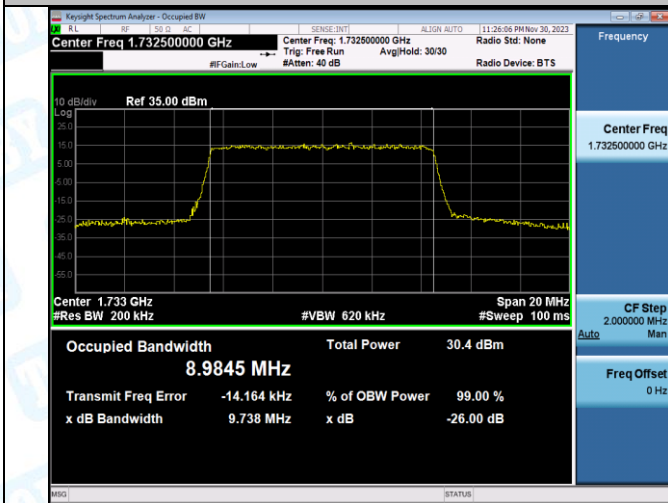

Band4-10MHz-QPSK-20175-50RB#0-PASS

Band4-10MHz-QPSK-20350-50RB#0-PASS