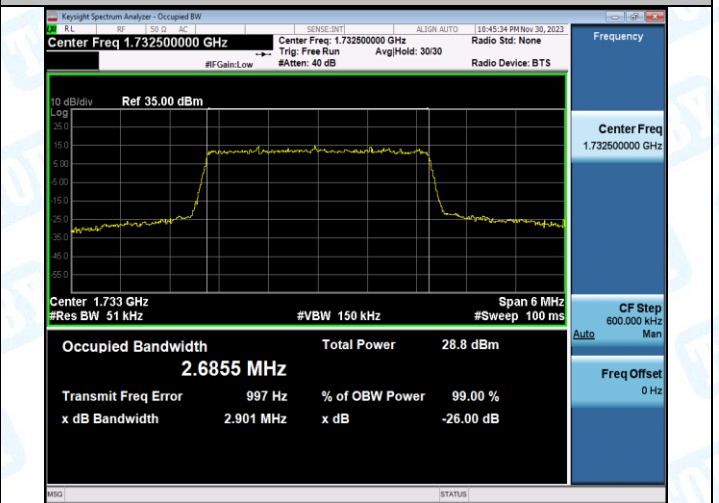

Test Graphs

Band4-3MHz-QPSK-20175-15RB#0-PASS

Band4-3MHz-16QAM-20175-15RB#0-PASS

Band4-3MHz-QPSK-20385-15RB#0-PASS

Band4-3MHz-16QAM-20385-15RB#0-PASS

Band4-5MHz-QPSK-19975-25RB#0-PASS

Band4-5MHz-16QAM-19975-25RB#0-PASS