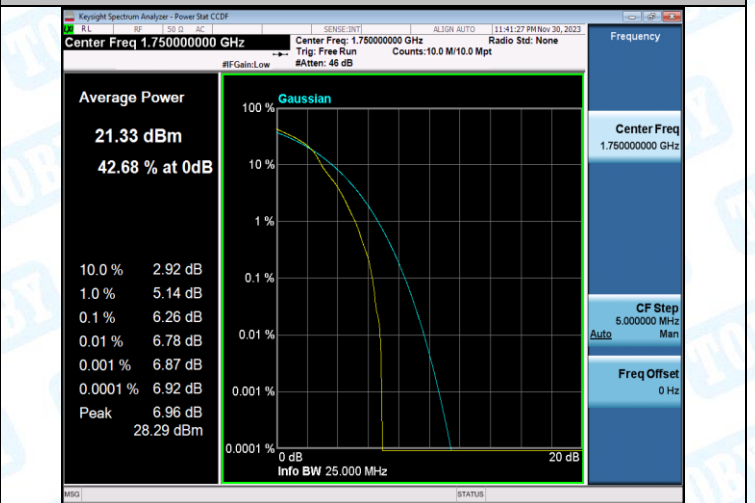

Band4-10MHz-QPSK-20350-1RB#0-PASS

Band4-10MHz-16QAM-20350-1RB#0-PASS

Band4-10MHz-QPSK-20350-50RB#0-PASS

Band4-10MHz-16QAM-20350-50RB#0-PASS

Band4-15MHz-QPSK-20025-1RB#0-PASS

Band4-15MHz-16QAM-20025-1RB#0-PASS