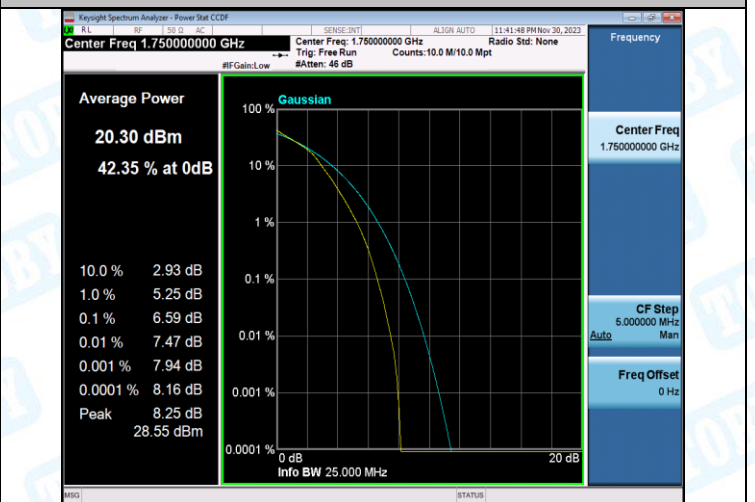

Band4-10MHz-QPSK-20350-1RB#0-PASS

Band4-10MHz-16QAM-20350-1RB#0-PASS

Band4-10MHz-QPSK-20350-50RB#0-PASS

Band4-10MHz-16QAM-20350-50RB#0-PASS

Band4-15MHz-QPSK-20025-1RB#0-PASS

Band4-15MHz-16QAM-20025-1RB#0-PASS