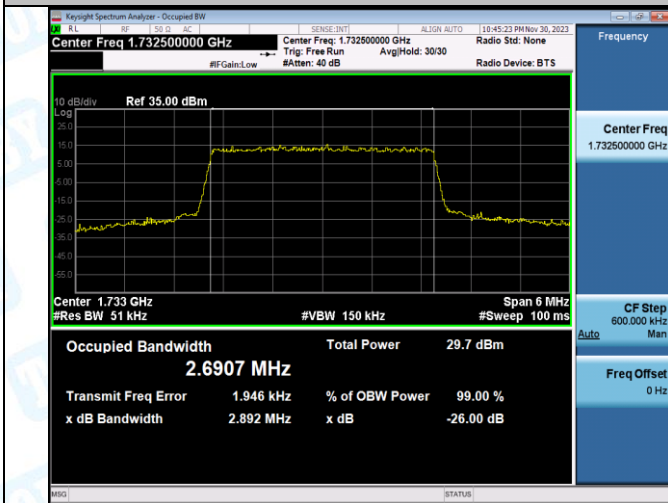

Test Graphs

Band4-3MHz-QPSK-20175-15RB#0-PASS

Band4-3MHz-16QAM-20175-15RB#0-PASS

Band4-3MHz-QPSK-20385-15RB#0-PASS

Band4-3MHz-16QAM-20385-15RB#0-PASS

Band4-5MHz-QPSK-19975-25RB#0-PASS

Band4-5MHz-16QAM-19975-25RB#0-PASS