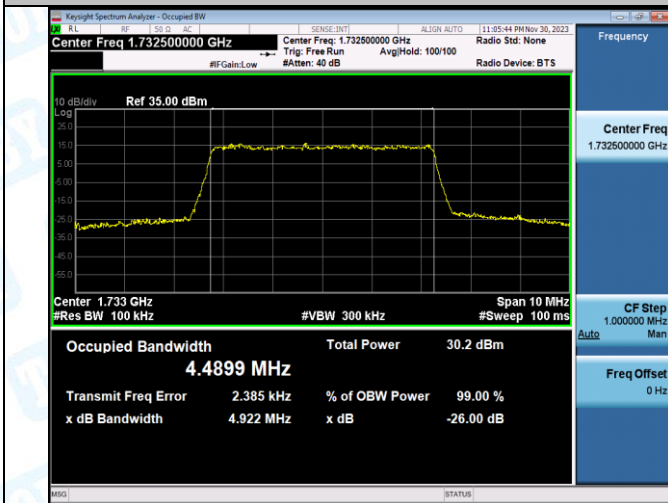

Band4-5MHz-QPSK-20175-25RB#0-PASS

Band4-5MHz-QPSK-20375-25RB#0-PASS