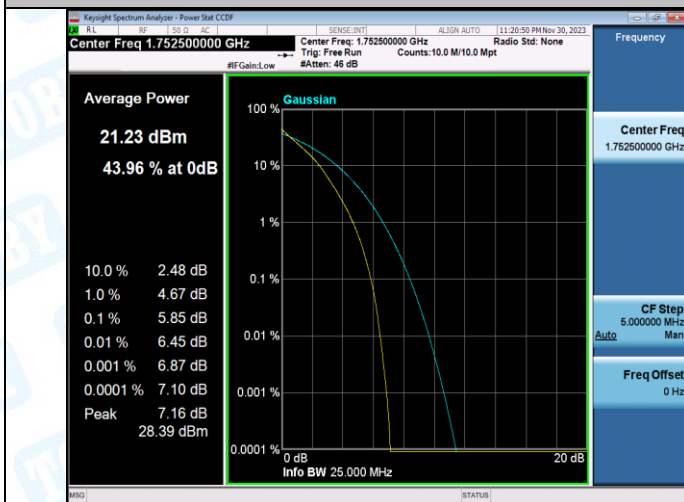

Band4-5MHz-QPSK-20375-1RB#0-PASS

Band4-5MHz-16QAM-20375-1RB#0-PASS

Band4-5MHz-QPSK-20375-25RB#0-PASS

Band4-5MHz-16QAM-20375-25RB#0-PASS

Band4-10MHz-QPSK-20000-1RB#0-PASS

Band4-10MHz-16QAM-20000-1RB#0-PASS

Band4-10MHz-QPSK-20000-50RB#0-PASS