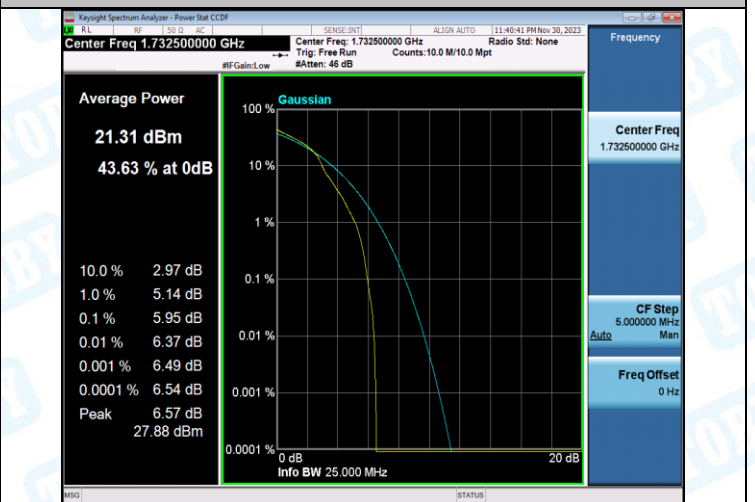

Band4-10MHz-16QAM-20000-50RB#0-PASS

Band4-10MHz-QPSK-20175-1RB#0-PASS

Band4-10MHz-16QAM-20175-1RB#0-PASS

Band4-10MHz-QPSK-20175-50RB#0-PASS

Band4-10MHz-16QAM-20175-50RB#0-PASS