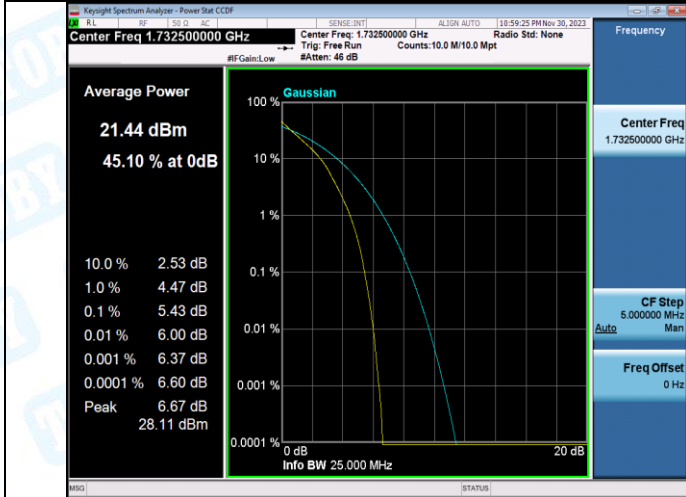

Band4-3MHz-QPSK-20175-15RB#0-PASS