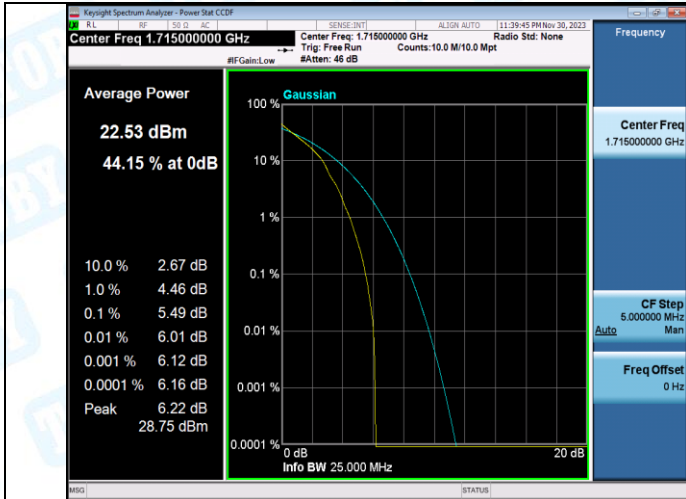

Band4-5MHz-QPSK-20375-1RB#0-PASS

Band4-5MHz-16QAM-20375-1RB#0-PASS

Band4-5MHz-QPSK-20375-25RB#0-PASS

Band4-5MHz-16QAM-20375-25RB#0-PASS

Band4-10MHz-QPSK-20000-1RB#0-PASS

Band4-10MHz-16QAM-20000-1RB#0-PASS

Band4-10MHz-QPSK-20000-50RB#0-PASS