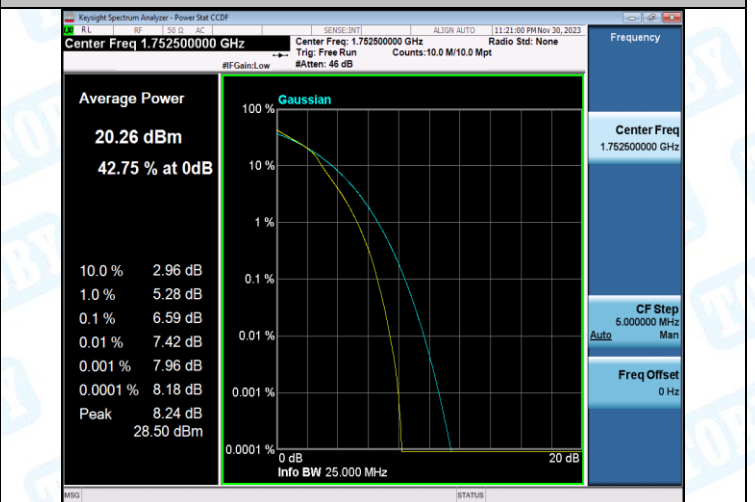

Band4-5MHz-QPSK-20375-1RB#0-PASS

Band4-5MHz-16QAM-20375-1RB#0-PASS

Band4-5MHz-QPSK-20375-25RB#0-PASS

Band4-5MHz-16QAM-20375-25RB#0-PASS

Band4-10MHz-QPSK-20000-1RB#0-PASS

Band4-10MHz-16QAM-20000-1RB#0-PASS

Band4-10MHz-QPSK-20000-50RB#0-PASS