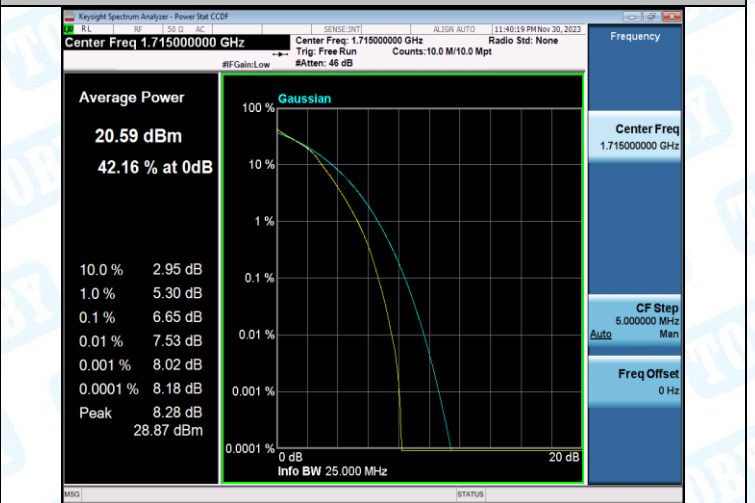

Band4-10MHz-16QAM-20000-50RB#0-PASS