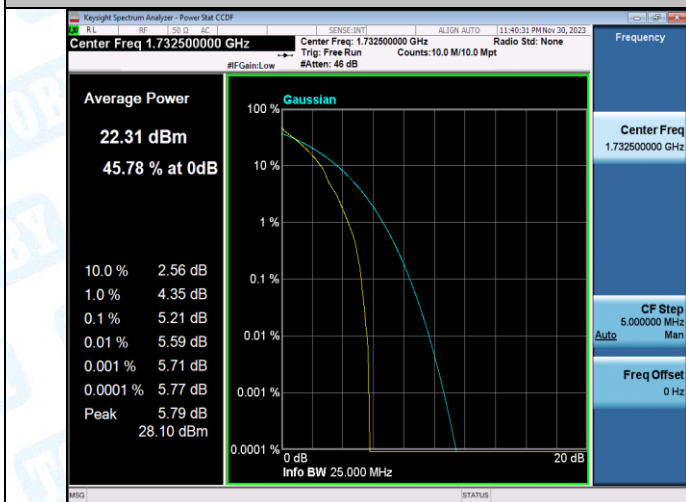

Band4-10MHz-QPSK-20175-1RB#0-PASS

Band4-10MHz-QPSK-20175-50RB#0-PASS