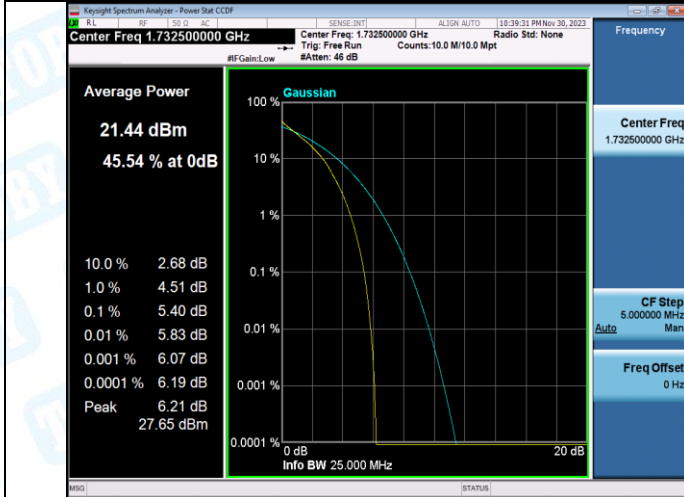

Band4-1.4MHz-QPSK-20175-6RB#0-PASS