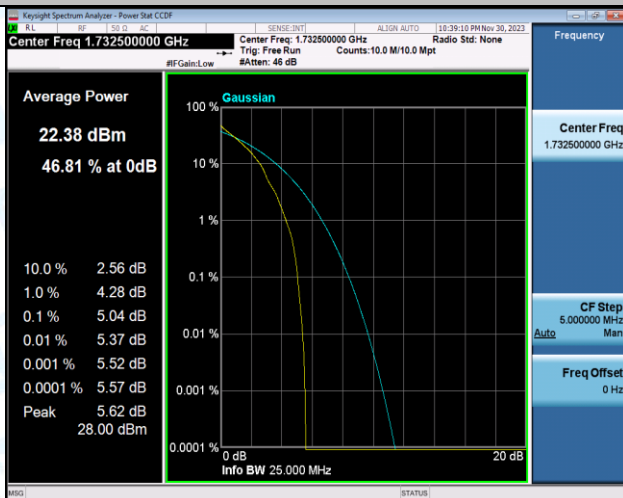

Test Graphs

Band4-1.4MHz-QPSK-19957-1RB#0-PASS

Band4-1.4MHz-16QAM-19957-1RB#0-PASS

Band4-1.4MHz-QPSK-19957-6RB#0-PASS

Band4-1.4MHz-16QAM-19957-6RB#0-PASS

Band4-1.4MHz-QPSK-20175-1RB#0-PASS

Band4-1.4MHz-16QAM-20175-1RB#0-PASS