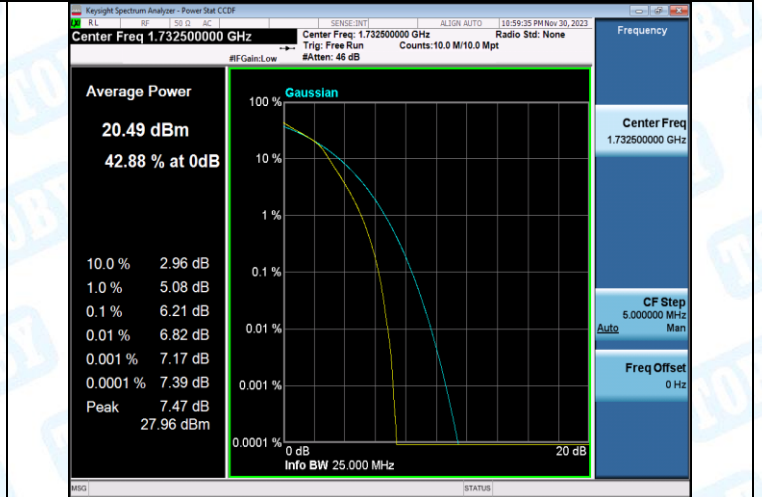

Band4-3MHz-16QAM-20175-15RB#0-PASS