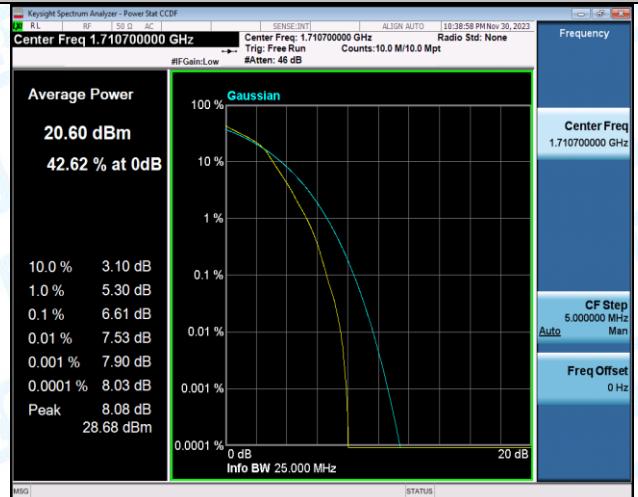

Test Graphs

Band4-1.4MHz-QPSK-19957-1RB#0-PASS

Band4-1.4MHz-16QAM-19957-1RB#0-PASS

Band4-1.4MHz-QPSK-19957-6RB#0-PASS

Band4-1.4MHz-16QAM-19957-6RB#0-PASS

Band4-1.4MHz-QPSK-20175-1RB#0-PASS

Band4-1.4MHz-16QAM-20175-1RB#0-PASS