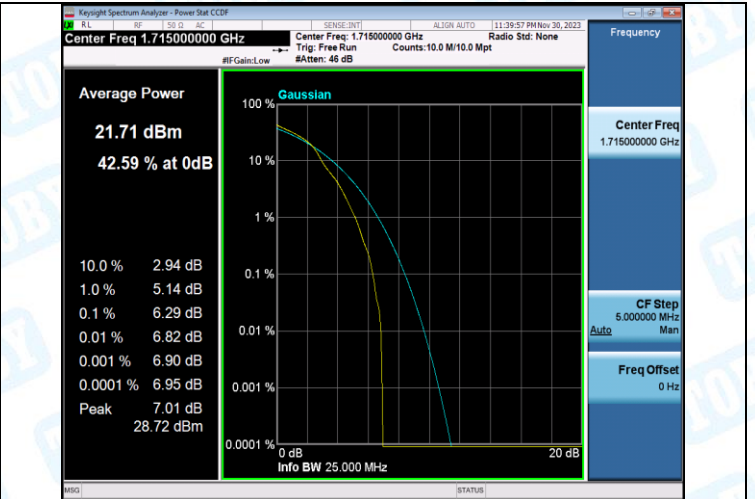

Band4-5MHz-QPSK-20375-1RB#0-PASS

Band4-5MHz-16QAM-20375-1RB#0-PASS

Band4-5MHz-QPSK-20375-25RB#0-PASS

Band4-5MHz-16QAM-20375-25RB#0-PASS

Band4-10MHz-QPSK-20000-1RB#0-PASS

Band4-10MHz-16QAM-20000-1RB#0-PASS

Band4-10MHz-QPSK-20000-50RB#0-PASS