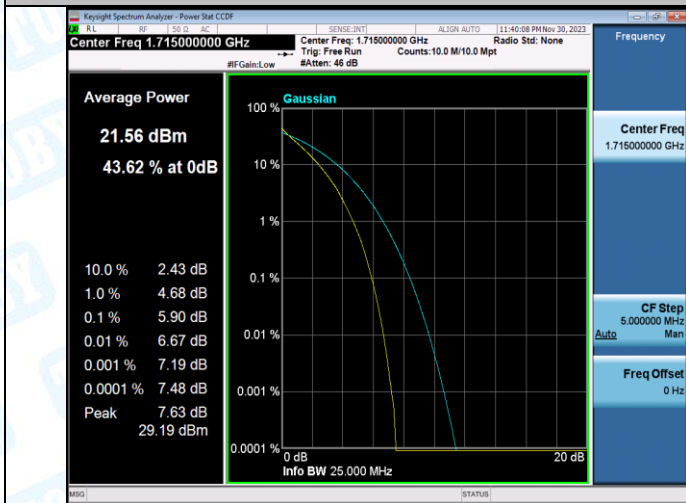

Band4-10MHz-QPSK-20000-50RB#0-PASS