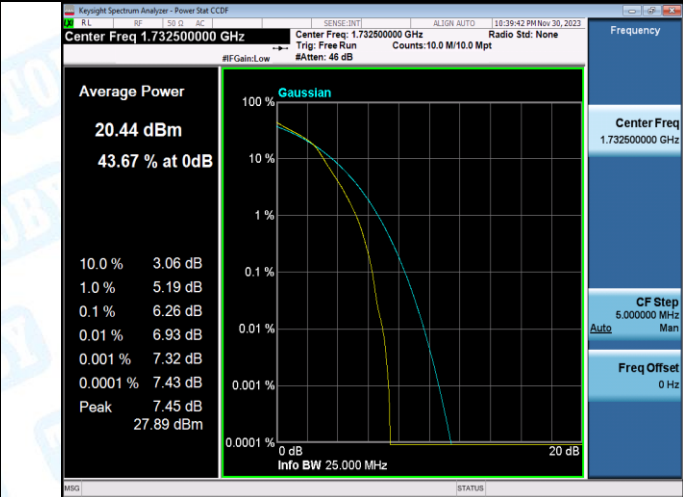

Band4-1.4MHz-16QAM-20175-6RB#0-PASS