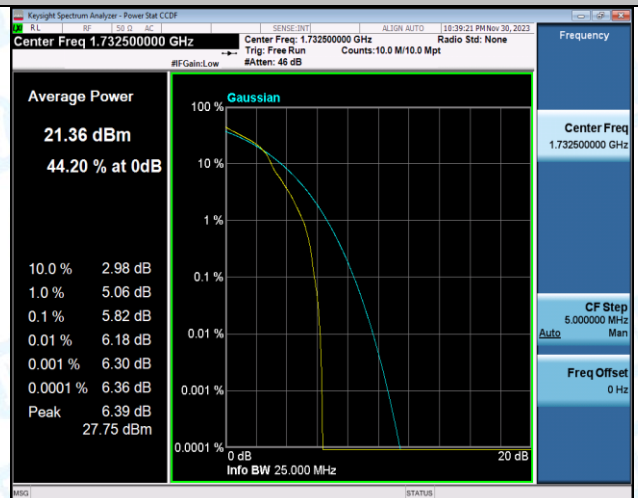

Test Graphs

Band4-1.4MHz-QPSK-19957-1RB#0-PASS

Band4-1.4MHz-16QAM-19957-1RB#0-PASS

Band4-1.4MHz-QPSK-19957-6RB#0-PASS

Band4-1.4MHz-16QAM-19957-6RB#0-PASS

Band4-1.4MHz-QPSK-20175-1RB#0-PASS

Band4-1.4MHz-16QAM-20175-1RB#0-PASS