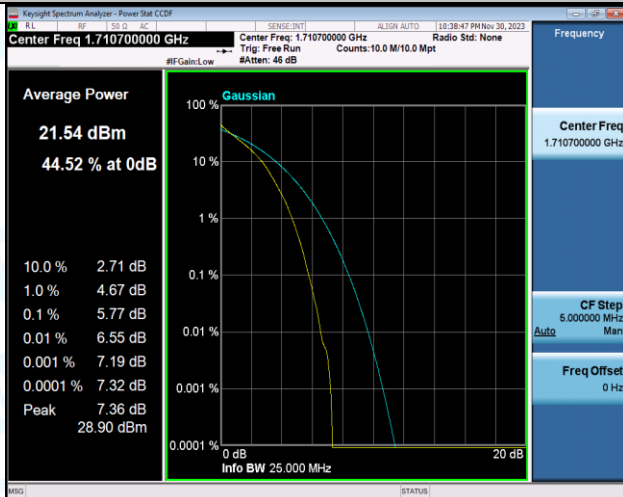

Test Graphs

Band4-1.4MHz-QPSK-19957-1RB#0-PASS

Band4-1.4MHz-16QAM-19957-1RB#0-PASS

Band4-1.4MHz-QPSK-19957-6RB#0-PASS

Band4-1.4MHz-16QAM-19957-6RB#0-PASS

Band4-1.4MHz-QPSK-20175-1RB#0-PASS

Band4-1.4MHz-16QAM-20175-1RB#0-PASS