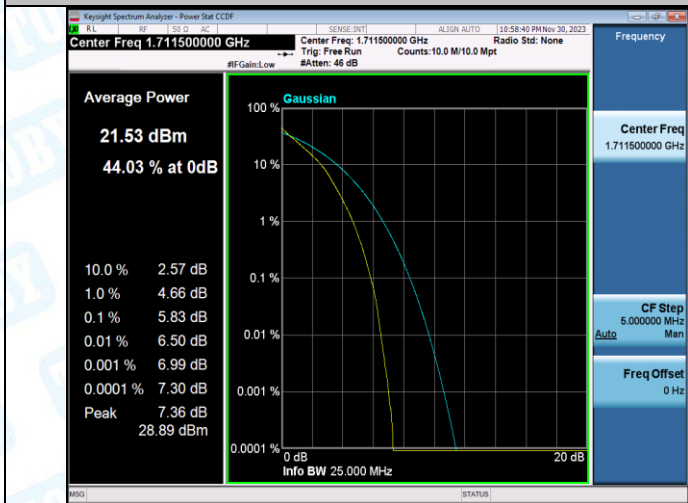

Band4-3MHz-QPSK-19965-1RB#0-PASS

Band4-3MHz-16QAM-19965-1RB#0-PASS

Band4-3MHz-QPSK-19965-15RB#0-PASS

Band4-3MHz-16QAM-19965-15RB#0-PASS

Band4-3MHz-QPSK-20175-1RB#0-PASS

Band4-3MHz-16QAM-20175-1RB#0-PASS

Band4-3MHz-QPSK-20175-15RB#0-PASS