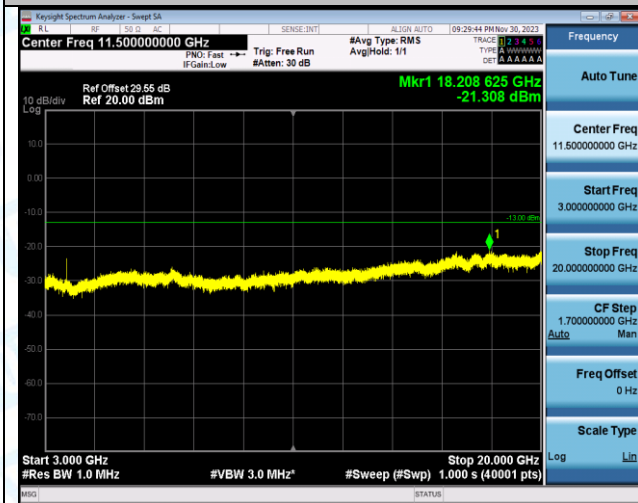

Band2\_10MHz\_QPSK\_18900\_1RB#0\_30-1000\_30-1000

Band2\_10MHz\_QPSK\_18900\_1RB#0\_1000-3000\_1000-3000

Band2\_10MHz\_QPSK\_18900\_1RB#0\_3000~20000\_3000~20000

Band2\_10MHz\_16QAM\_18900\_1RB#0\_0.009~0.15\_0.009~0.15