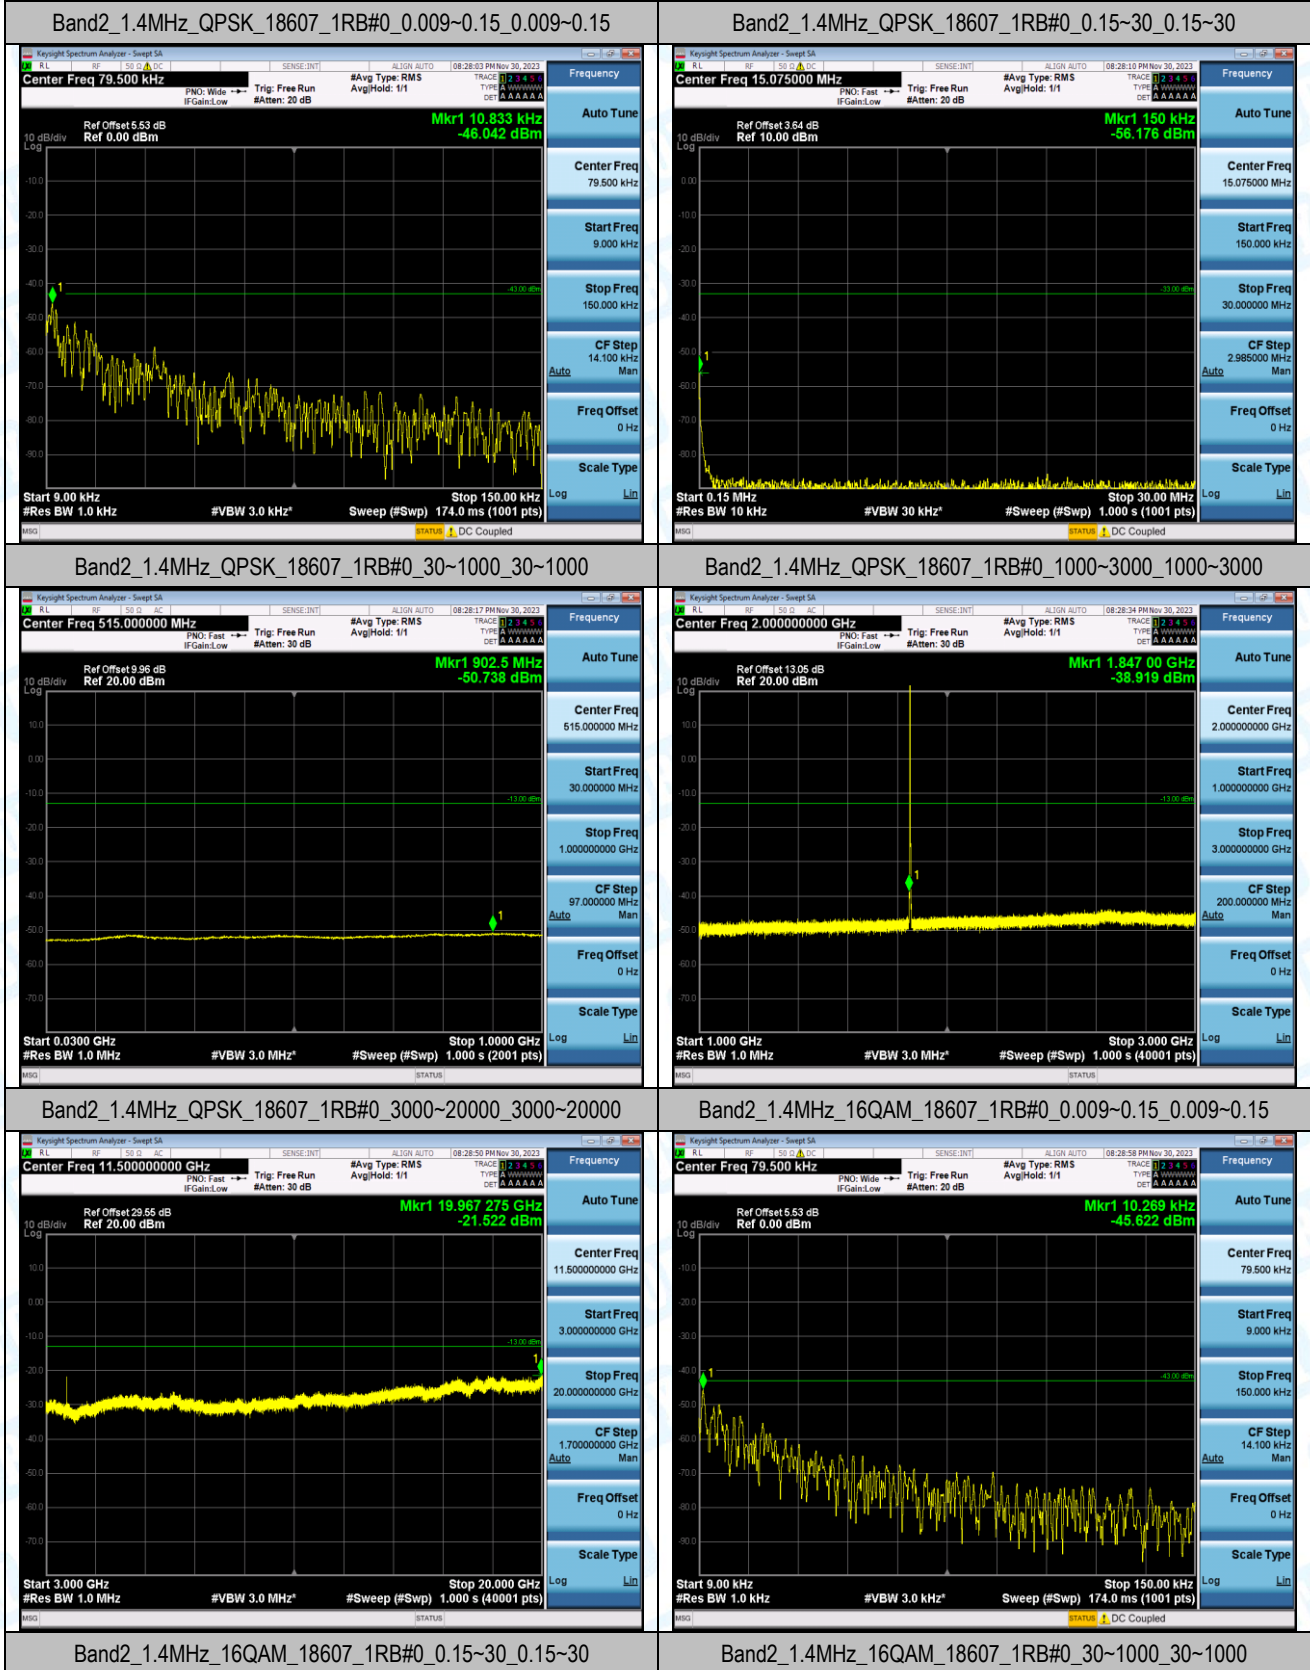

Test Graphs