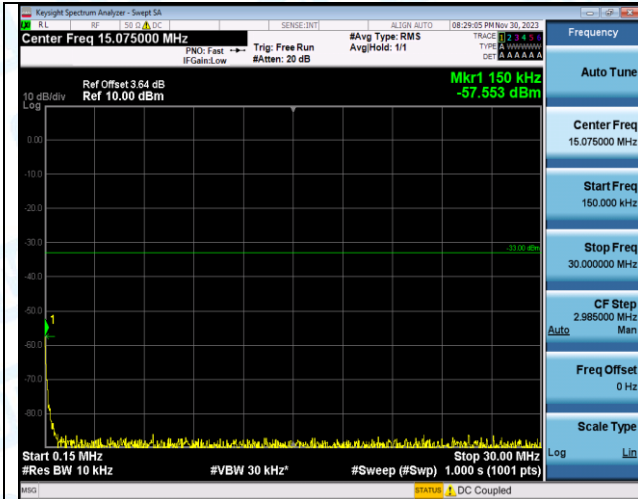

Band2_1.4MHz_16QAM_18607_1RB#0_1000~3000_1000~3000