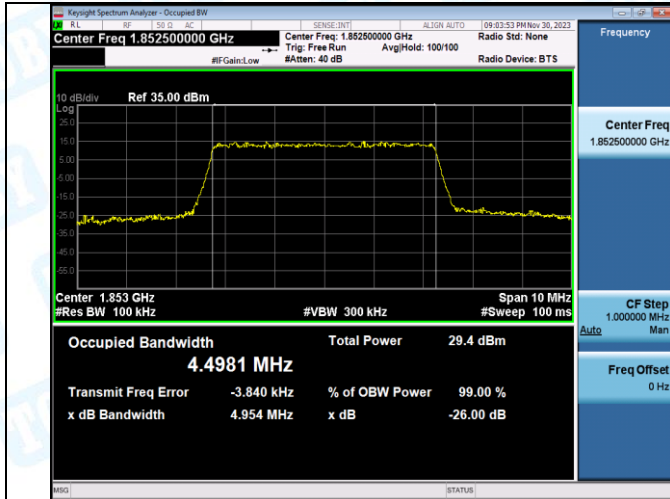

Test Graphs

Band2-3MHz-QPSK-18900-15RB#0-PASS

Band2-3MHz-16QAM-18900-15RB#0-PASS

Band2-3MHz-QPSK-19185-15RB#0-PASS

Band2-3MHz-16QAM-19185-15RB#0-PASS

Band2-5MHz-QPSK-18625-25RB#0-PASS

Band2-5MHz-16QAM-18625-25RB#0-PASS