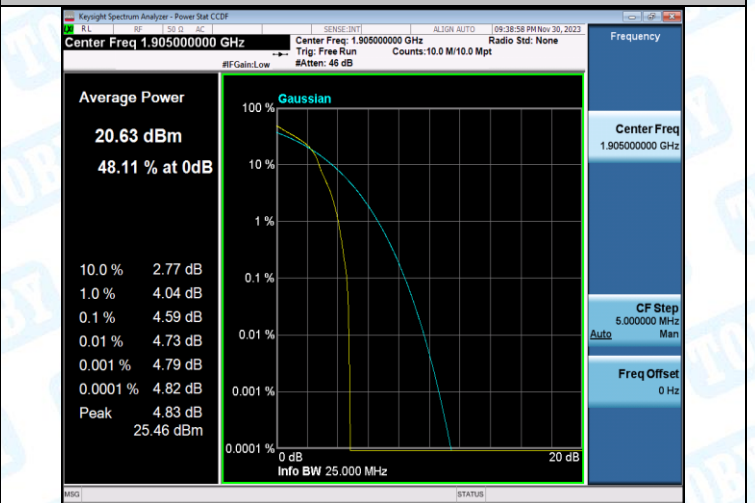

Band2-10MHz-QPSK-19150-1RB#0-PASS

Band2-10MHz-16QAM-19150-1RB#0-PASS

Band2-10MHz-QPSK-19150-50RB#0-PASS

Band2-10MHz-16QAM-19150-50RB#0-PASS

Band2-15MHz-QPSK-18675-1RB#0-PASS

Band2-15MHz-16QAM-18675-1RB#0-PASS