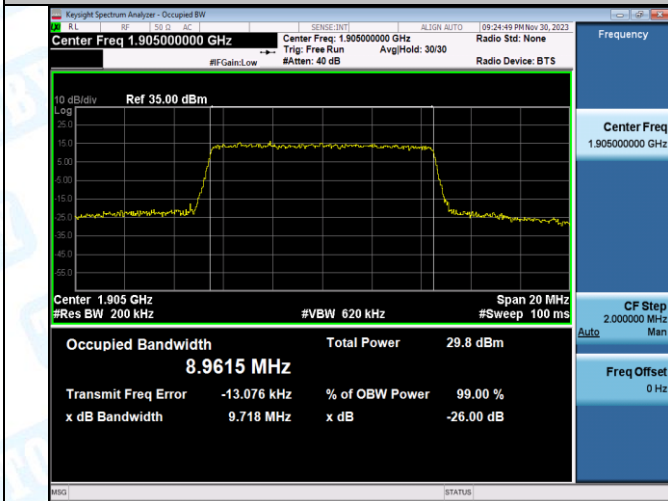

Band2-10MHz-QPSK-18900-50RB#0-PASS

Band2-10MHz-16QAM-18900-50RB#0-PASS

Band2-10MHz-QPSK-19150-50RB#0-PASS

Band2-10MHz-16QAM-19150-50RB#0-PASS

Band2-15MHz-QPSK-18675-75RB#0-PASS

Band2-15MHz-16QAM-18675-75RB#0-PASS