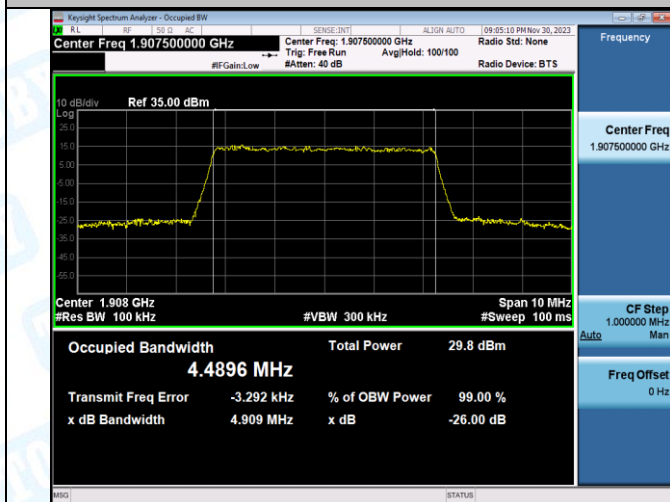

Band2-5MHz-QPSK-18900-25RB#0-PASS

Band2-5MHz-16QAM-18900-25RB#0-PASS

Band2-5MHz-QPSK-19175-25RB#0-PASS

Band2-5MHz-16QAM-19175-25RB#0-PASS

Band2-10MHz-QPSK-18650-50RB#0-PASS

Band2-10MHz-16QAM-18650-50RB#0-PASS