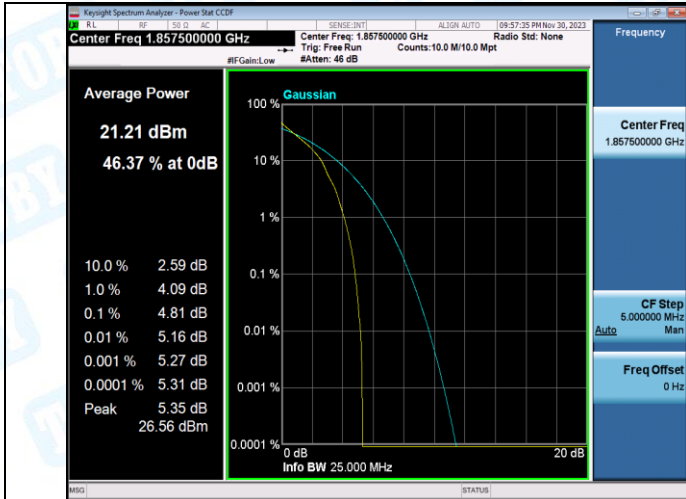

Band2-10MHz-QPSK-19150-1RB#0-PASS

Band2-10MHz-16QAM-19150-1RB#0-PASS

Band2-10MHz-QPSK-19150-50RB#0-PASS

Band2-10MHz-16QAM-19150-50RB#0-PASS

Band2-15MHz-QPSK-18675-1RB#0-PASS

Band2-15MHz-16QAM-18675-1RB#0-PASS