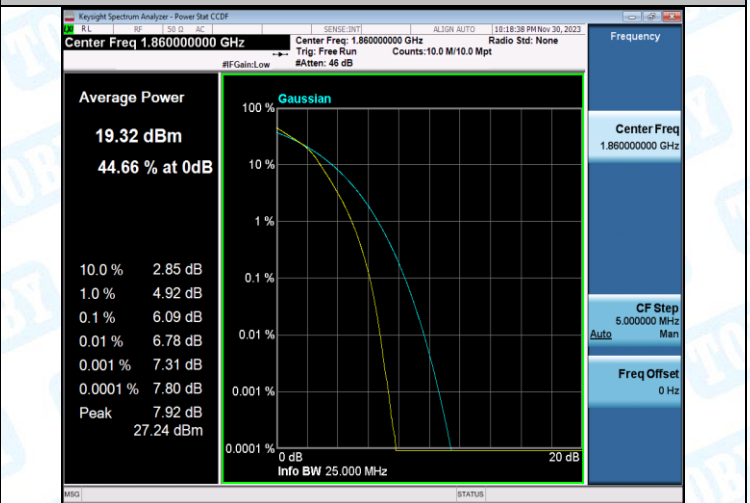

Band2-20MHz-16QAM-18700-100RB#0-PASS