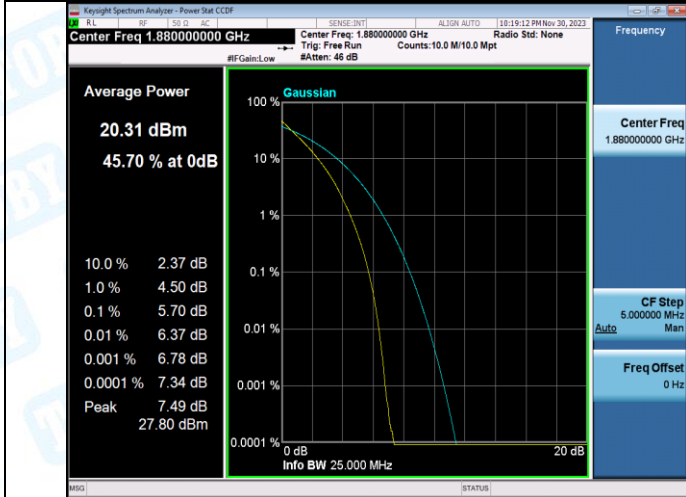

Band2-20MHz-QPSK-18700-100RB#0-PASS

Band2-20MHz-16QAM-18700-100RB#0-PASS

Band2-20MHz-QPSK-18900-1RB#0-PASS

Band2-20MHz-16QAM-18900-1RB#0-PASS

Band2-20MHz-QPSK-18900-100RB#0-PASS

Band2-20MHz-16QAM-18900-100RB#0-PASS