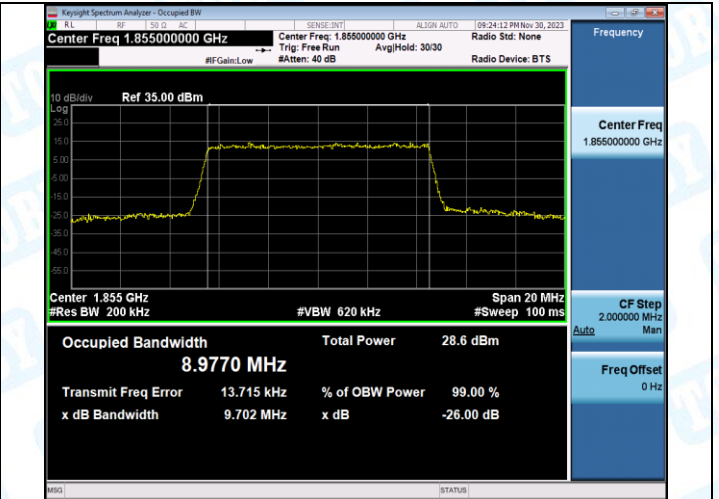

Band2-10MHz-16QAM-18650-50RB#0-PASS