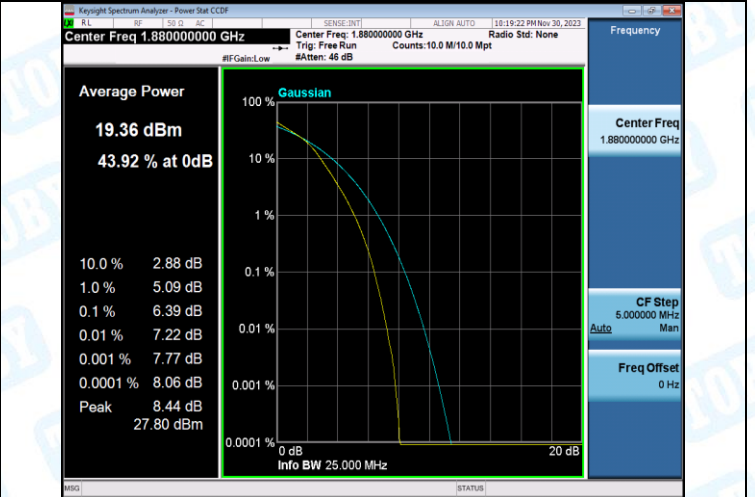

Band2-20MHz-16QAM-18900-100RB#0-PASS