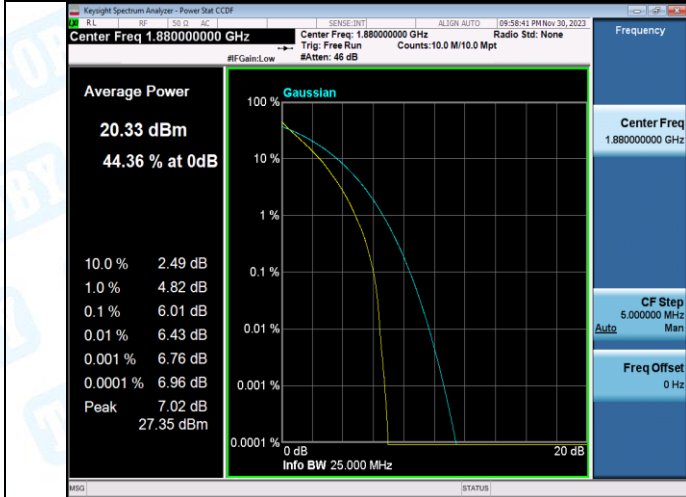

Band2-15MHz-QPSK-18675-75RB#0-PASS

Band2-15MHz-16QAM-18675-75RB#0-PASS

Band2-15MHz-QPSK-18900-1RB#0-PASS

Band2-15MHz-16QAM-18900-1RB#0-PASS

Band2-15MHz-QPSK-18900-75RB#0-PASS

Band2-15MHz-16QAM-18900-75RB#0-PASS