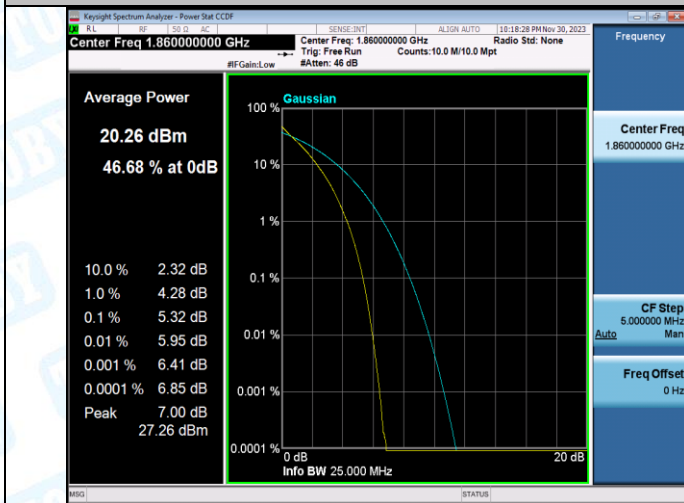

Band2-20MHz-QPSK-18700-100RB#0-PASS