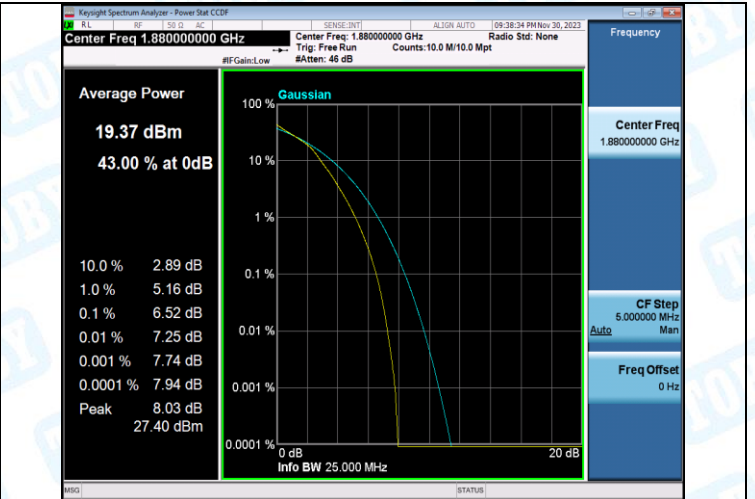

Band2-10MHz-QPSK-19150-1RB#0-PASS

Band2-10MHz-16QAM-19150-1RB#0-PASS

Band2-10MHz-QPSK-19150-50RB#0-PASS

Band2-10MHz-16QAM-19150-50RB#0-PASS

Band2-15MHz-QPSK-18675-1RB#0-PASS

Band2-15MHz-16QAM-18675-1RB#0-PASS