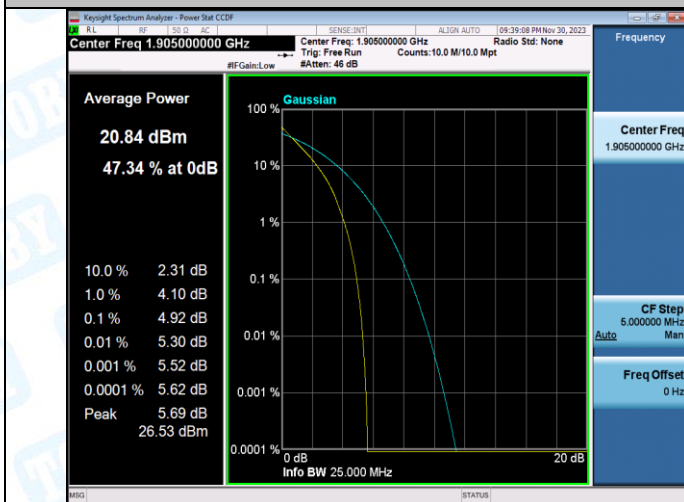

Band2-10MHz-QPSK-19150-1RB#0-PASS

Band2-10MHz-16QAM-19150-1RB#0-PASS

Band2-10MHz-QPSK-19150-50RB#0-PASS

Band2-10MHz-16QAM-19150-50RB#0-PASS

Band2-15MHz-QPSK-18675-1RB#0-PASS

Band2-15MHz-16QAM-18675-1RB#0-PASS