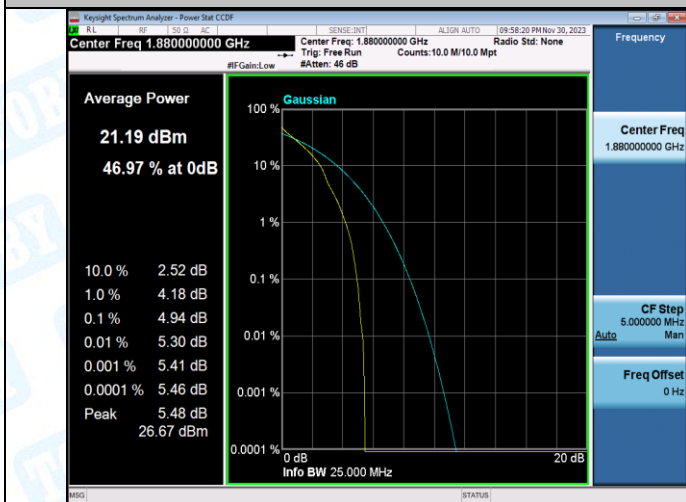

Band2-15MHz-QPSK-18675-75RB#0-PASS

Band2-15MHz-16QAM-18675-75RB#0-PASS

Band2-15MHz-QPSK-18900-1RB#0-PASS

Band2-15MHz-16QAM-18900-1RB#0-PASS

Band2-15MHz-QPSK-18900-75RB#0-PASS

Band2-15MHz-16QAM-18900-75RB#0-PASS