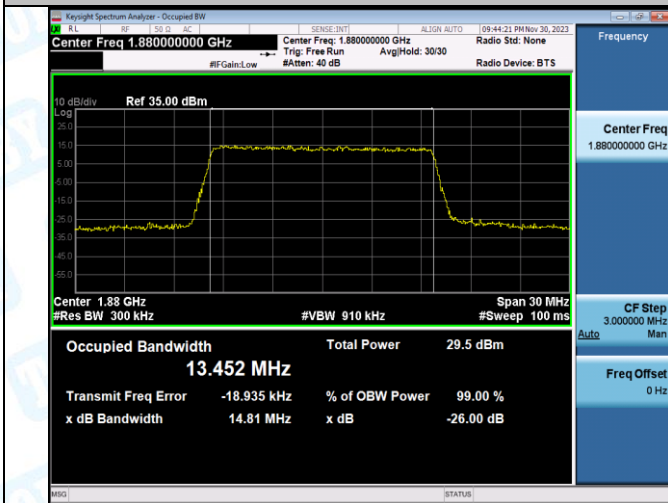

Band2-15MHz-QPSK-18900-75RB#0-PASS