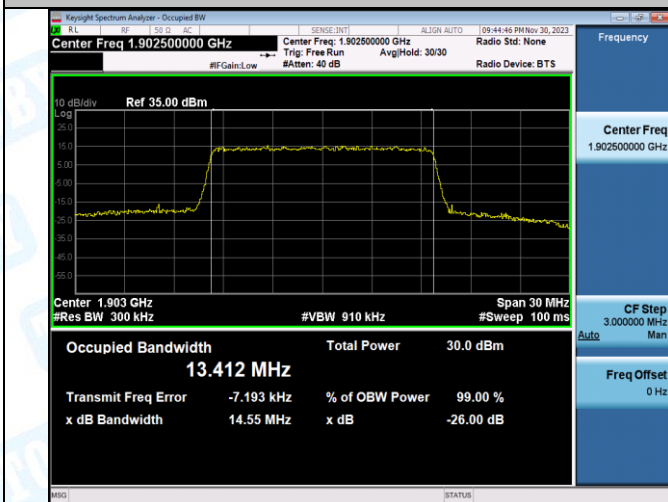

Band2-15MHz-QPSK-18900-75RB#0-PASS

Band2-15MHz-16QAM-18900-75RB#0-PASS

Band2-15MHz-QPSK-19125-75RB#0-PASS

Band2-15MHz-16QAM-19125-75RB#0-PASS

Band2-20MHz-QPSK-18700-100RB#0-PASS

Band2-20MHz-16QAM-18700-100RB#0-PASS