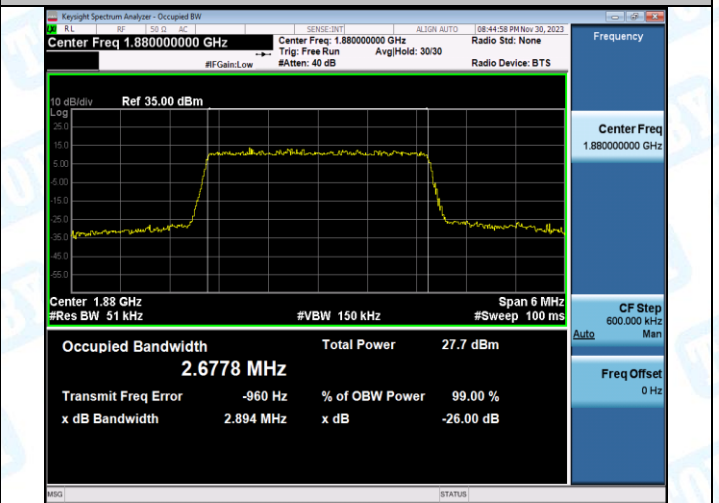

Test Graphs

Band2-3MHz-QPSK-18900-15RB#0-PASS

Band2-3MHz-16QAM-18900-15RB#0-PASS

Band2-3MHz-QPSK-19185-15RB#0-PASS

Band2-3MHz-16QAM-19185-15RB#0-PASS

Band2-5MHz-QPSK-18625-25RB#0-PASS

Band2-5MHz-16QAM-18625-25RB#0-PASS