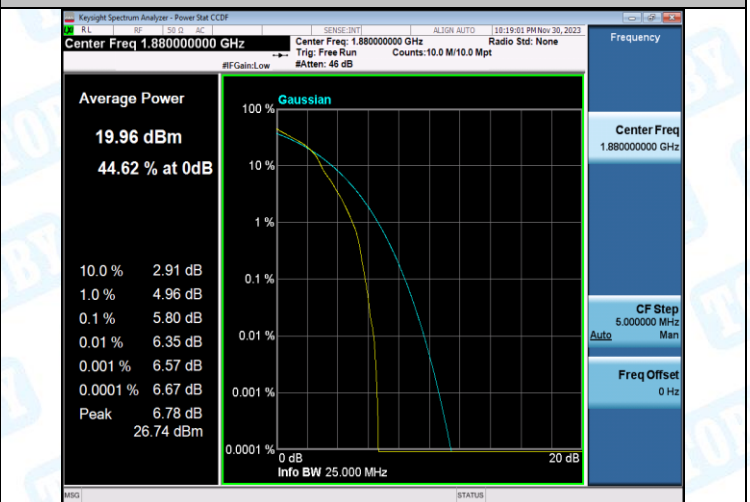

Band2-20MHz-QPSK-18700-100RB#0-PASS

Band2-20MHz-16QAM-18700-100RB#0-PASS

Band2-20MHz-QPSK-18900-1RB#0-PASS

Band2-20MHz-16QAM-18900-1RB#0-PASS

Band2-20MHz-QPSK-18900-100RB#0-PASS

Band2-20MHz-16QAM-18900-100RB#0-PASS