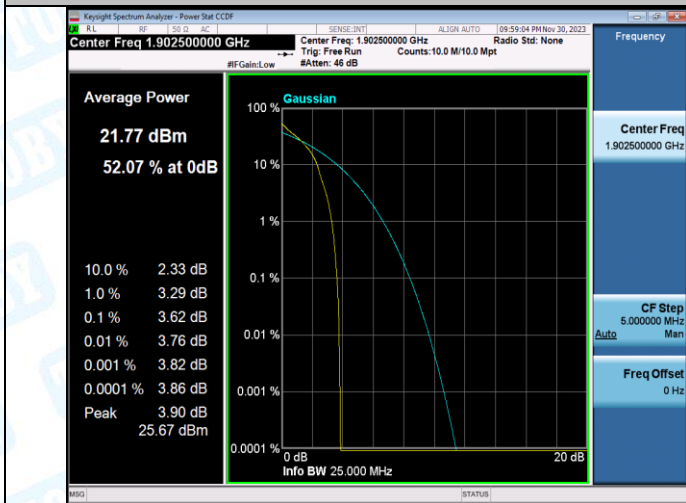

Band2-15MHz-QPSK-19125-1RB#0-PASS