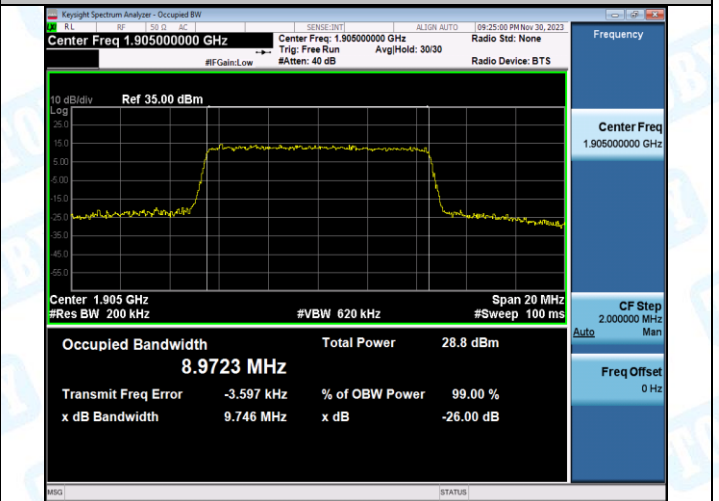

Band2-10MHz-QPSK-18900-50RB#0-PASS

Band2-10MHz-16QAM-18900-50RB#0-PASS

Band2-10MHz-QPSK-19150-50RB#0-PASS

Band2-10MHz-16QAM-19150-50RB#0-PASS

Band2-15MHz-QPSK-18675-75RB#0-PASS

Band2-15MHz-16QAM-18675-75RB#0-PASS