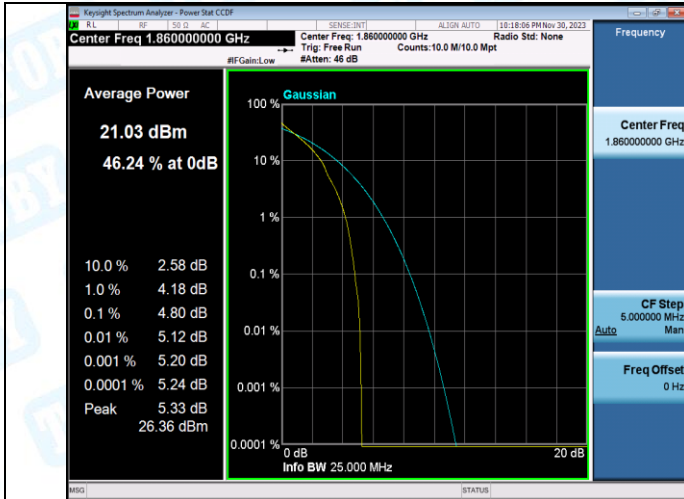

Band2-15MHz-QPSK-19125-1RB#0-PASS

Band2-15MHz-16QAM-19125-1RB#0-PASS

Band2-15MHz-QPSK-19125-75RB#0-PASS

Band2-15MHz-16QAM-19125-75RB#0-PASS

Band2-20MHz-QPSK-18700-1RB#0-PASS

Band2-20MHz-16QAM-18700-1RB#0-PASS