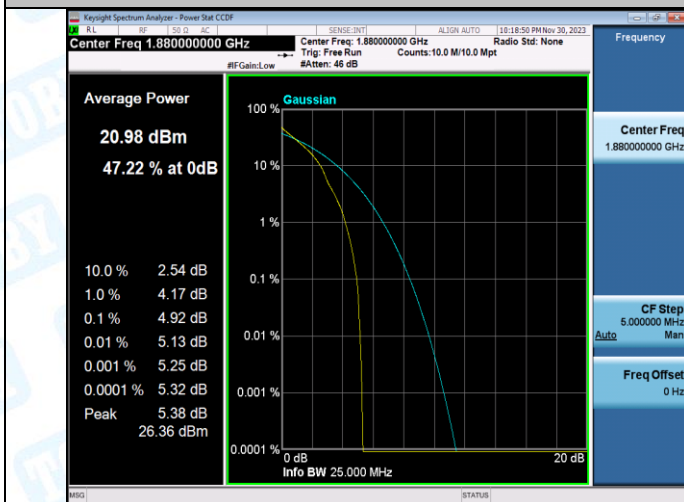

Band2-20MHz-QPSK-18700-100RB#0-PASS

Band2-20MHz-16QAM-18700-100RB#0-PASS

Band2-20MHz-QPSK-18900-1RB#0-PASS

Band2-20MHz-16QAM-18900-1RB#0-PASS

Band2-20MHz-QPSK-18900-100RB#0-PASS

Band2-20MHz-16QAM-18900-100RB#0-PASS