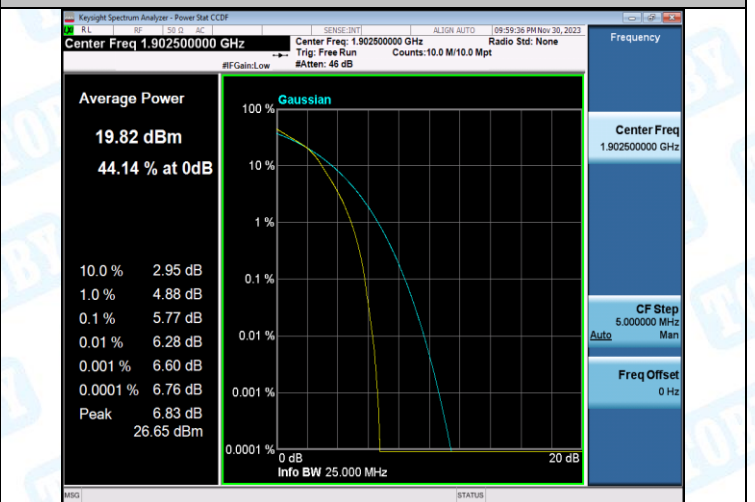

Band2-15MHz-QPSK-19125-1RB#0-PASS

Band2-15MHz-16QAM-19125-1RB#0-PASS

Band2-15MHz-QPSK-19125-75RB#0-PASS

Band2-15MHz-16QAM-19125-75RB#0-PASS

Band2-20MHz-QPSK-18700-1RB#0-PASS

Band2-20MHz-16QAM-18700-1RB#0-PASS