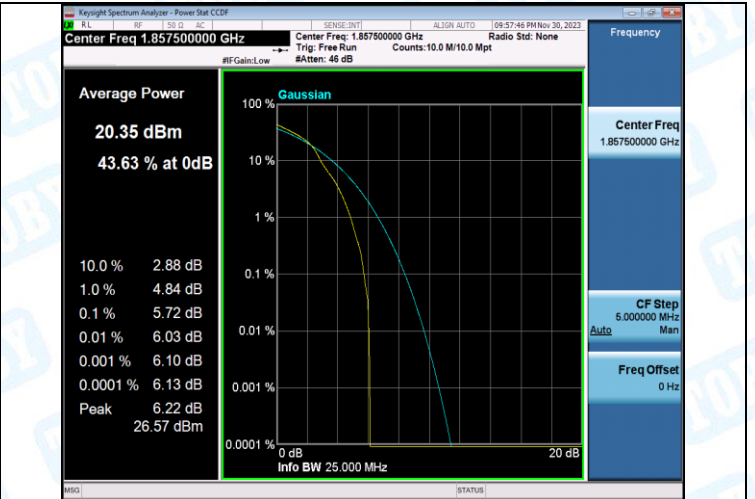

Band2-15MHz-16QAM-18675-1RB#0-PASS