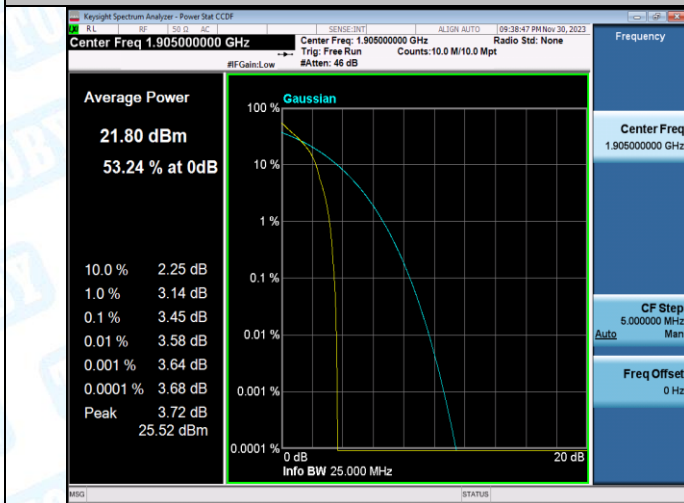

Band2-10MHz-QPSK-19150-1RB#0-PASS

Band2-10MHz-16QAM-19150-1RB#0-PASS

Band2-10MHz-QPSK-19150-50RB#0-PASS

Band2-10MHz-16QAM-19150-50RB#0-PASS

Band2-15MHz-QPSK-18675-1RB#0-PASS

Band2-15MHz-16QAM-18675-1RB#0-PASS