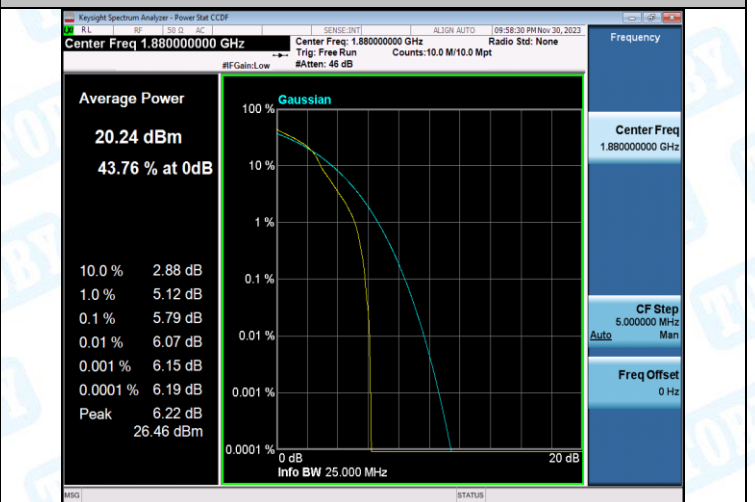

Band2-15MHz-QPSK-18675-75RB#0-PASS

Band2-15MHz-16QAM-18675-75RB#0-PASS

Band2-15MHz-QPSK-18900-1RB#0-PASS

Band2-15MHz-16QAM-18900-1RB#0-PASS

Band2-15MHz-QPSK-18900-75RB#0-PASS

Band2-15MHz-16QAM-18900-75RB#0-PASS