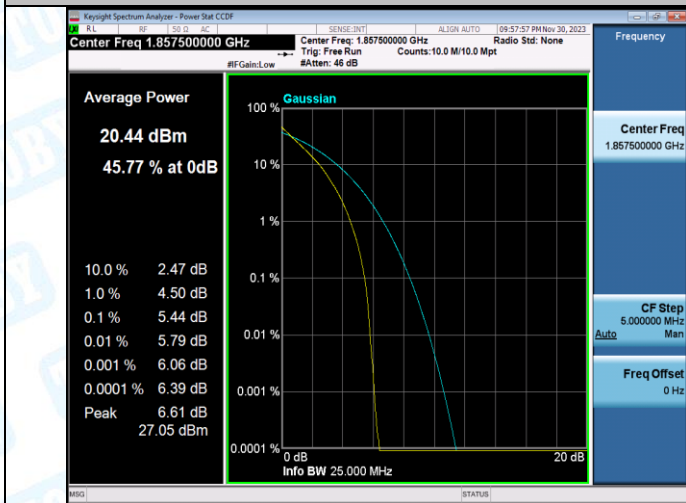

Band2-15MHz-QPSK-18675-75RB#0-PASS