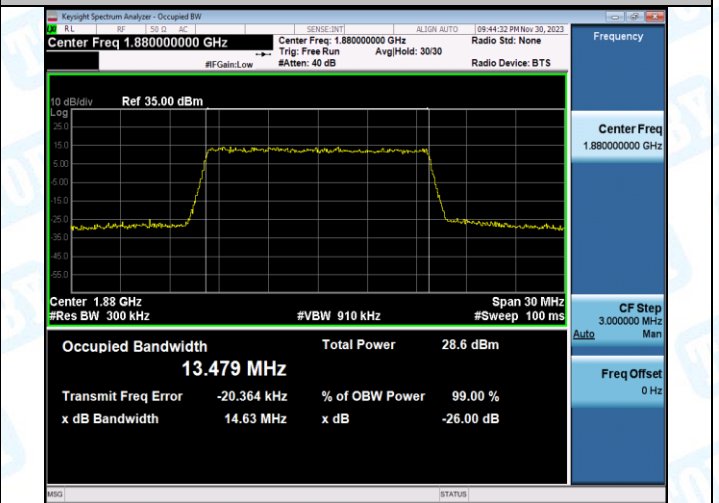

Band2-15MHz-16QAM-18900-75RB#0-PASS