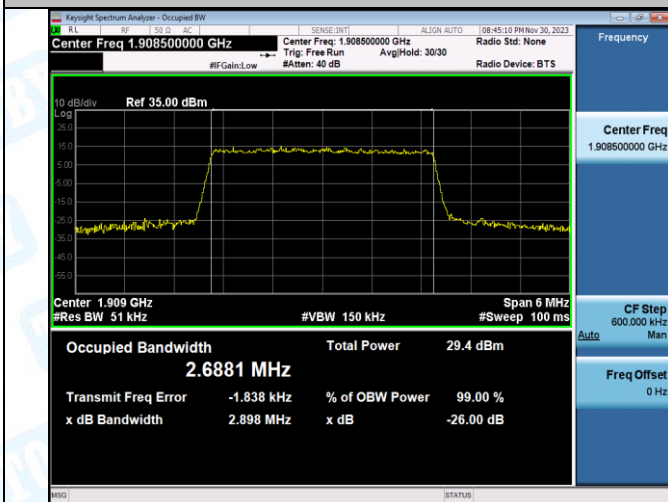

Test Graphs

Band2-3MHz-QPSK-18900-15RB#0-PASS

Band2-3MHz-16QAM-18900-15RB#0-PASS

Band2-3MHz-QPSK-19185-15RB#0-PASS

Band2-3MHz-16QAM-19185-15RB#0-PASS

Band2-5MHz-QPSK-18625-25RB#0-PASS

Band2-5MHz-16QAM-18625-25RB#0-PASS