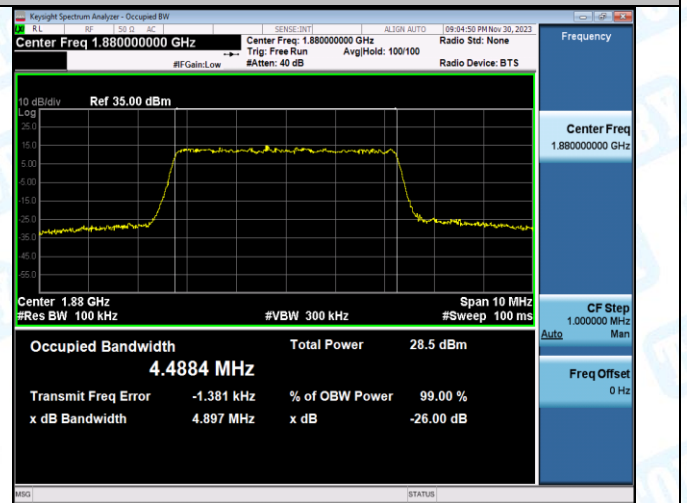

Band2-5MHz-16QAM-18900-25RB#0-PASS