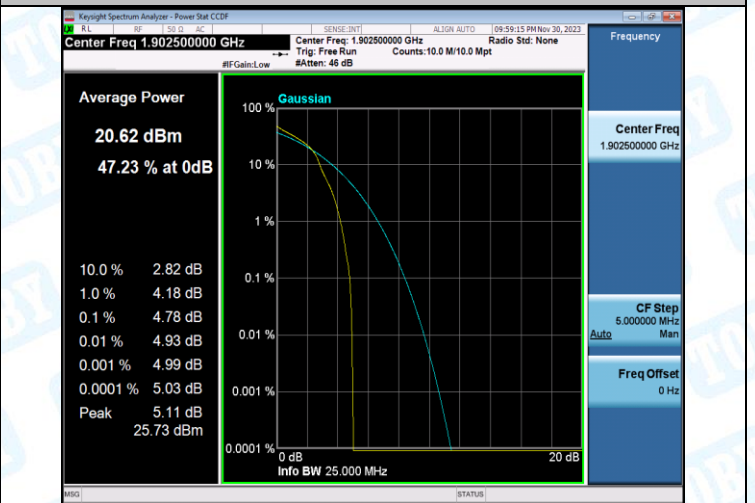

Band2-15MHz-16QAM-19125-1RB#0-PASS