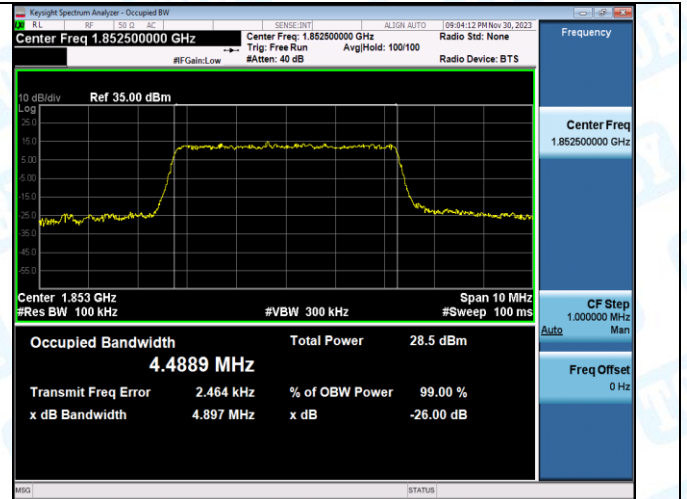

Band2-5MHz-16QAM-18625-25RB#0-PASS