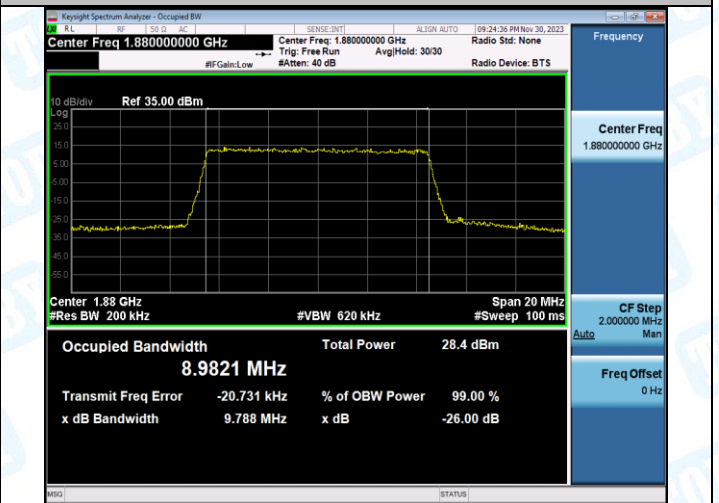

Band2-10MHz-16QAM-18900-50RB#0-PASS