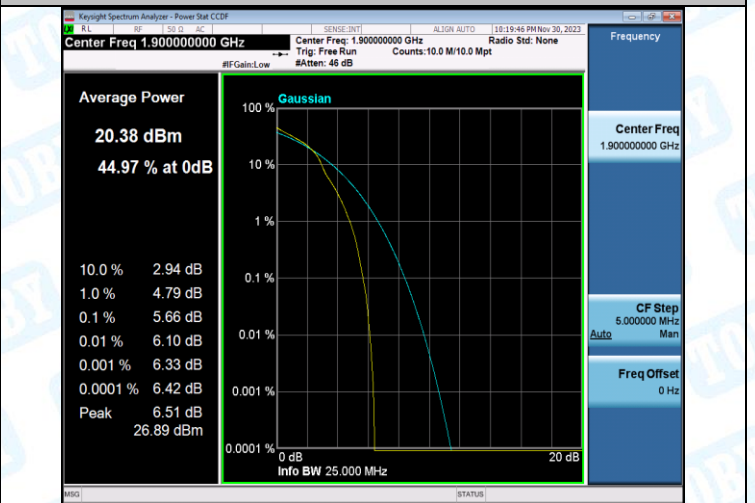

Band2-20MHz-16QAM-19100-1RB#0-PASS

Band2-20MHz-16QAM-19100-100RB#0-PASS