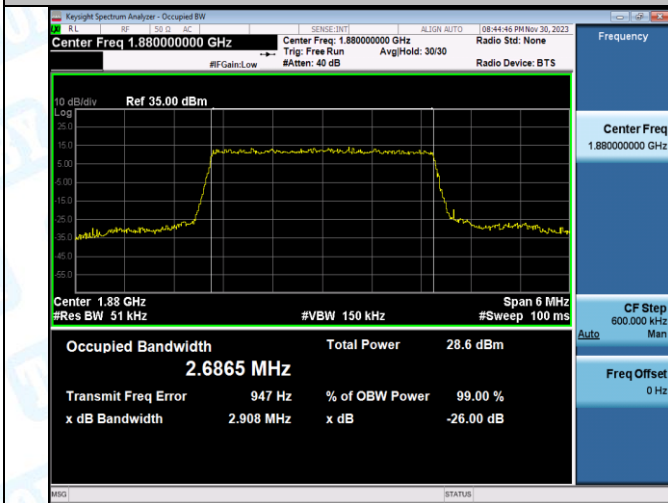

Test Graphs

Band2-3MHz-QPSK-18900-15RB#0-PASS

Band2-3MHz-16QAM-18900-15RB#0-PASS

Band2-3MHz-QPSK-19185-15RB#0-PASS

Band2-3MHz-16QAM-19185-15RB#0-PASS

Band2-5MHz-QPSK-18625-25RB#0-PASS

Band2-5MHz-16QAM-18625-25RB#0-PASS