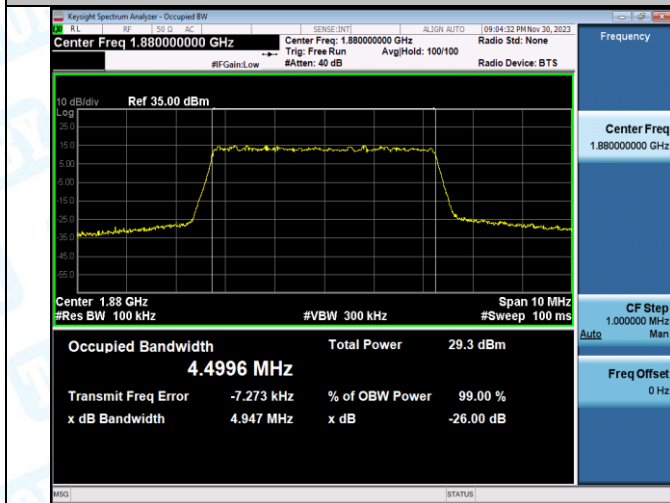

Band2-5MHz-QPSK-18900-25RB#0-PASS