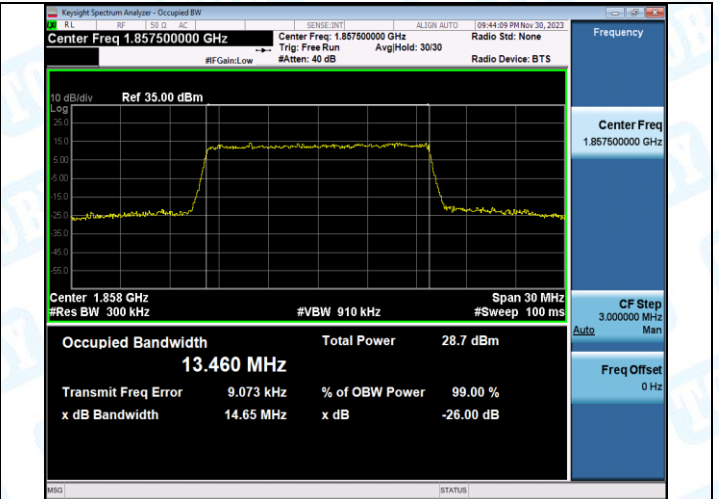

Band2-15MHz-16QAM-18675-75RB#0-PASS