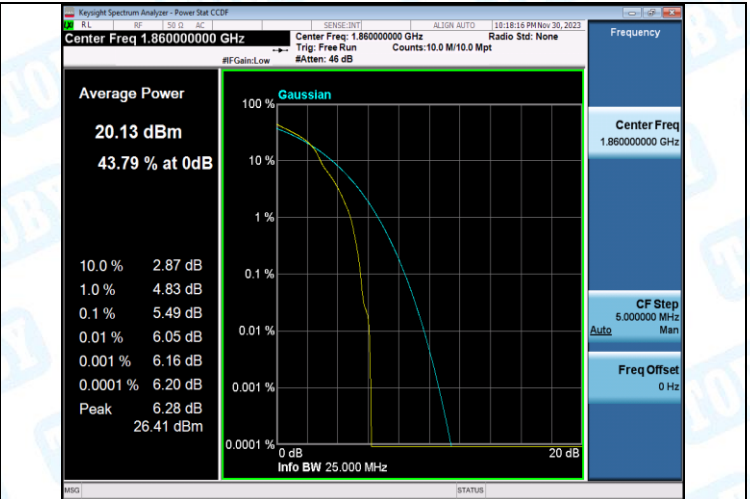

Band2-20MHz-16QAM-18700-1RB#0-PASS