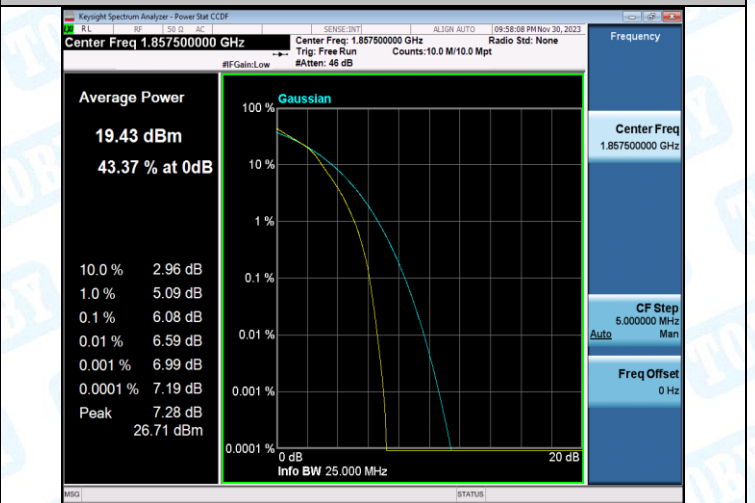

Band2-15MHz-16QAM-18675-75RB#0-PASS