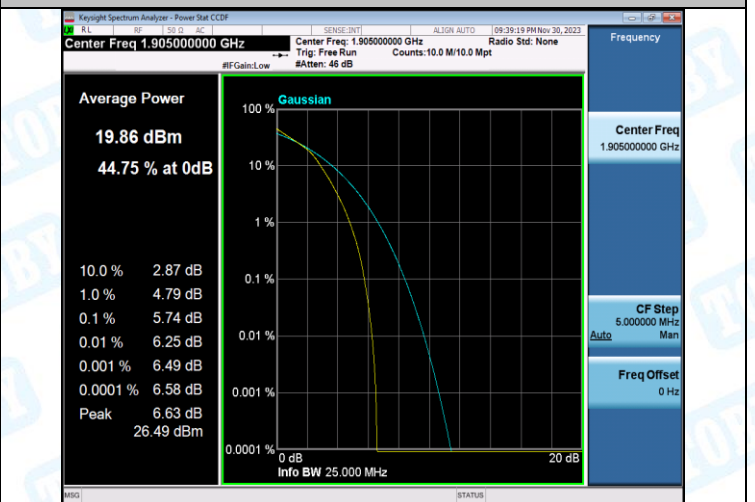

Band2-10MHz-QPSK-19150-1RB#0-PASS

Band2-10MHz-16QAM-19150-1RB#0-PASS

Band2-10MHz-QPSK-19150-50RB#0-PASS

Band2-10MHz-16QAM-19150-50RB#0-PASS

Band2-15MHz-QPSK-18675-1RB#0-PASS

Band2-15MHz-16QAM-18675-1RB#0-PASS