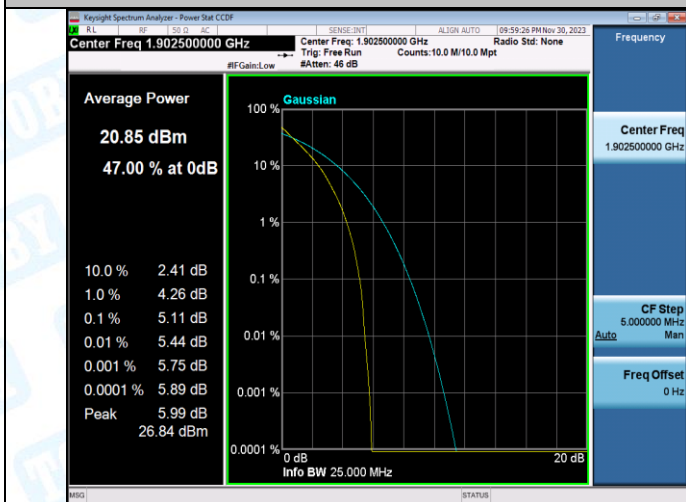

Band2-15MHz-QPSK-19125-1RB#0-PASS

Band2-15MHz-16QAM-19125-1RB#0-PASS

Band2-15MHz-QPSK-19125-75RB#0-PASS

Band2-15MHz-16QAM-19125-75RB#0-PASS

Band2-20MHz-QPSK-18700-1RB#0-PASS

Band2-20MHz-16QAM-18700-1RB#0-PASS