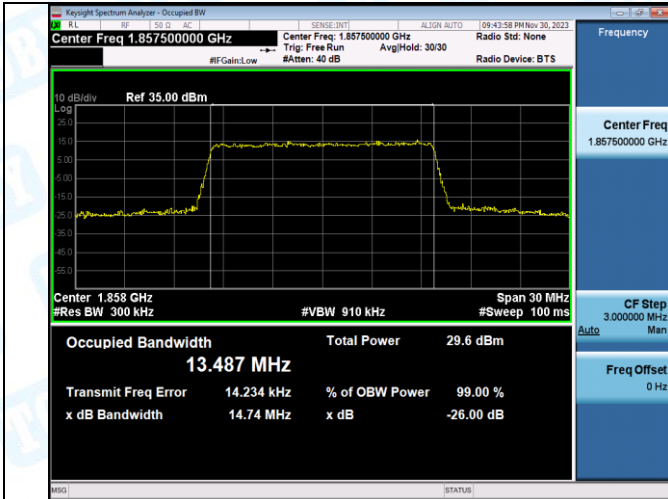

Band2-10MHz-QPSK-18900-50RB#0-PASS

Band2-10MHz-16QAM-18900-50RB#0-PASS

Band2-10MHz-QPSK-19150-50RB#0-PASS

Band2-10MHz-16QAM-19150-50RB#0-PASS

Band2-15MHz-QPSK-18675-75RB#0-PASS

Band2-15MHz-16QAM-18675-75RB#0-PASS