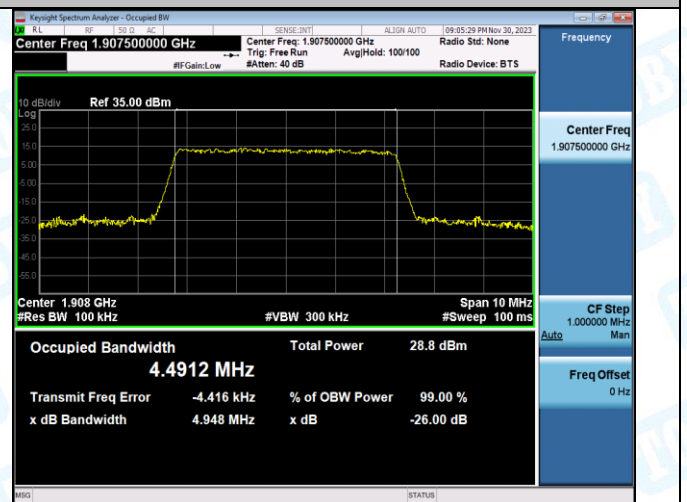

Band2-5MHz-QPSK-18900-25RB#0-PASS

Band2-5MHz-16QAM-18900-25RB#0-PASS

Band2-5MHz-QPSK-19175-25RB#0-PASS

Band2-5MHz-16QAM-19175-25RB#0-PASS

Band2-10MHz-QPSK-18650-50RB#0-PASS

Band2-10MHz-16QAM-18650-50RB#0-PASS