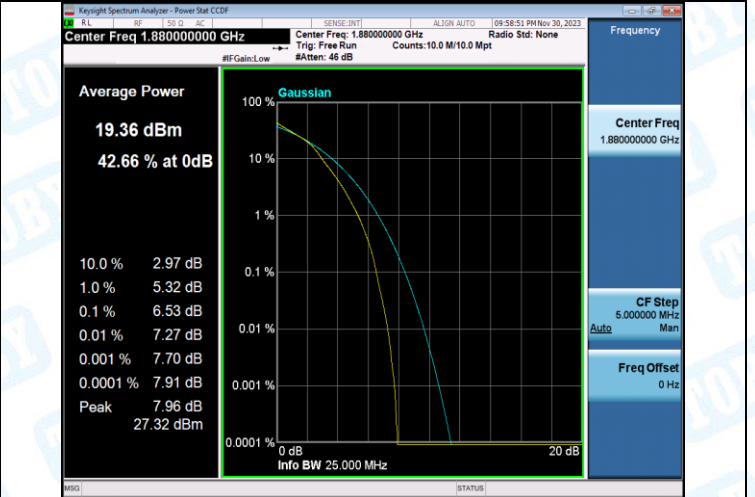

Band2-15MHz-16QAM-18900-75RB#0-PASS