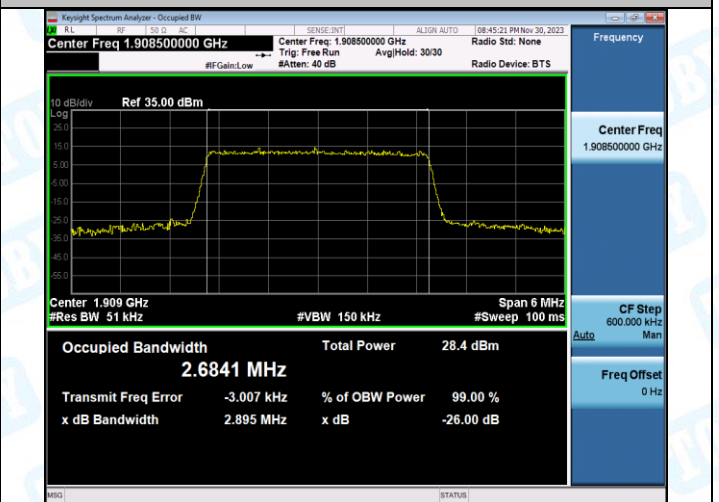

Test Graphs

Band2-3MHz-QPSK-18900-15RB#0-PASS

Band2-3MHz-16QAM-18900-15RB#0-PASS

Band2-3MHz-QPSK-19185-15RB#0-PASS

Band2-3MHz-16QAM-19185-15RB#0-PASS

Band2-5MHz-QPSK-18625-25RB#0-PASS

Band2-5MHz-16QAM-18625-25RB#0-PASS