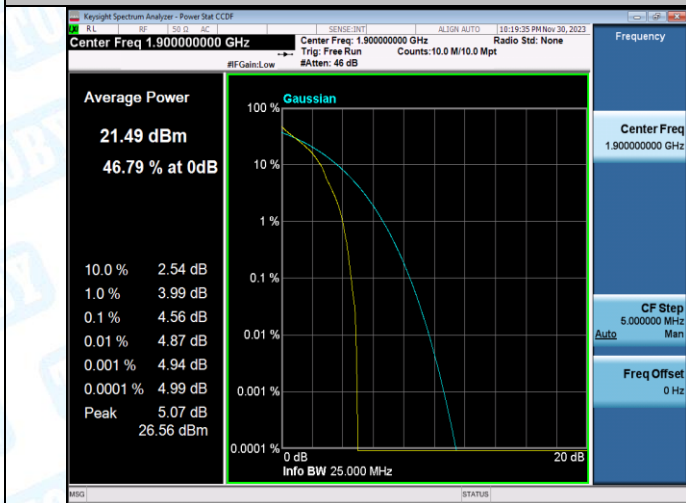

Band2-20MHz-QPSK-19100-1RB#0-PASS