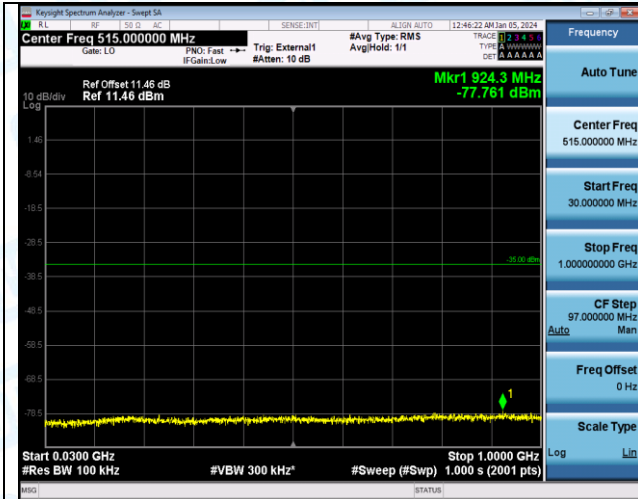

Band41_5MHz_16QAM_40065_1RB#0_1000~20000_1000~20000