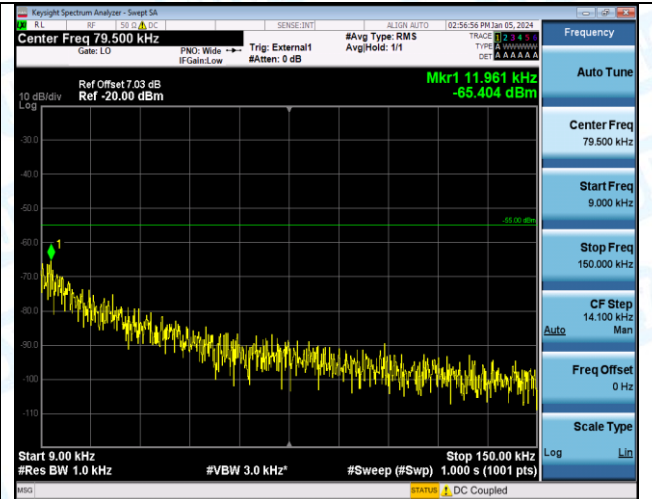

Band41_5MHz_16QAM_40065_1RB#0_20000~27000_20000~27000