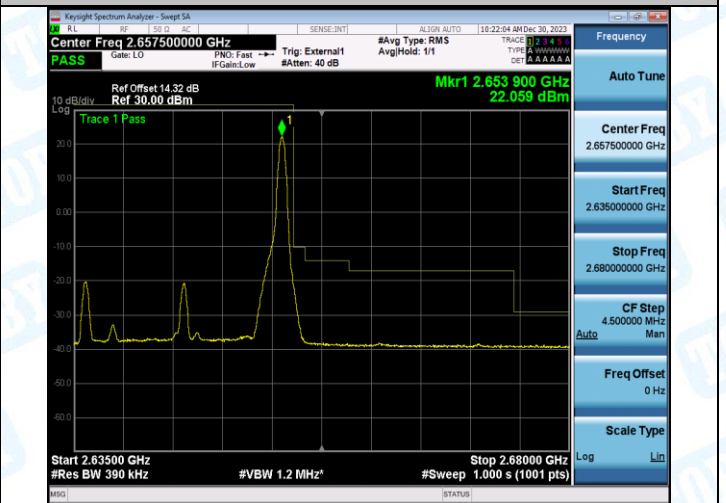

Band41_20MHz_16QAM_41140_100RB#0

5. Conducted Spurious Emission

Test Result

Band	Bandwidth	Modulation	Channel	RB Configuration	Frequency Range	Frequency	Value(dBm)	Limit (dBm)	Verdict
41(2535-2655)	5MHz	QPSK	40065	1RB#0	0.15~30	0.15	-64.45	-45.0	PASS
41(2535-2655)	5MHz	QPSK	40065	1RB#0	0.009~0.15	0.01	-66.15	-55.0	PASS
41(2535-2655)	5MHz	QPSK	40065	1RB#0	30~1000	974.30	-78.15	-35.0	PASS
41(2535-2655)	5MHz	QPSK	40065	1RB#0	1000~20000	19979.58	-40.52	-25.0	PASS
41(2535-2655)	5MHz	QPSK	40065	1RB#0	20000~27000	25741.75	-35.84	-25.0	PASS
41(2535-2655)	5MHz	16QAM	40065	1RB#0	0.15~30	0.15	-67.71	-45.0	PASS
41(2535-2655)	5MHz	16QAM	40065	1RB#0	30~1000	924.34	-77.76	-35.0	PASS
41(2535-2655)	5MHz	16QAM	40065	1RB#0	0.009~0.15	0.01	-65.40	-55.0	PASS
41(2535-2655)	5MHz	16QAM	40065	1RB#0	1000~20000	19995.25	-41.03	-25.0	PASS
41(2535-2655)	5MHz	16QAM	40065	1RB#0	20000~27000	25792.15	-36.41	-25.0	PASS
41(2535-2655)	5MHz	QPSK	40590	1RB#0	0.15~30	0.15	-66.31	-45.0	PASS
41(2535-2655)	5MHz	QPSK	40590	1RB#0	30~1000	852.08	-78.11	-35.0	PASS
41(2535-2655)	5MHz	QPSK	40590	1RB#0	1000~20000	10351.33	-40.69	-25.0	PASS
41(2535-2655)	5MHz	QPSK	40590	1RB#0	0.009~0.15	0.01	-65.44	-55.0	PASS
41(2535-2655)	5MHz	QPSK	40590	1RB#0	20000~27000	25743.15	-36.60	-25.0	PASS
41(2535-2655)	5MHz	16QAM	40590	1RB#0	0.15~30	0.15	-65.89	-45.0	PASS
41(2535-2655)	5MHz	16QAM	40590	1RB#0	30~1000	955.38	-78.27	-35.0	PASS
41(2535-2655)	5MHz	16QAM	40590	1RB#0	1000~20000	19936.35	-41.01	-25.0	PASS
41(2535-2655)	5MHz	16QAM	40590	1RB#0	20000~27000	25761.35	-36.17	-25.0	PASS
41(2535-2655)	5MHz	16QAM	40590	1RB#0	0.009~0.15	0.01	-65.39	-55.0	PASS
41(2535-2655)	5MHz	QPSK	41215	1RB#0	0.15~30	0.15	-66.39	-45.0	PASS
41(2535-2655)	5MHz	QPSK	41215	1RB#0	30~1000	89.17	-67.00	-35.0	PASS
41(2535-2655)	5MHz	QPSK	41215	1RB#0	1000~20000	18162.23	-41.08	-25.0	PASS
41(2535-2655)	5MHz	QPSK	41215	1RB#0	20000~27000	25789.35	-36.23	-25.0	PASS
41(2535-2655)	5MHz	QPSK	41215	1RB#0	0.009~0.15	0.01	-64.50	-55.0	PASS
41(2535-2655)	5MHz	16QAM	41215	1RB#0	0.009~0.15	0.01	-63.40	-55.0	PASS
41(2535-2655)	5MHz	16QAM	41215	1RB#0	0.15~30	0.15	-65.19	-45.0	PASS
41(2535-2655)	5MHz	16QAM	41215	1RB#0	30~1000	89.17	-66.71	-35.0	PASS
41(2535-2655)	5MHz	16QAM	41215	1RB#0	1000~20000	19942.53	-40.83	-25.0	PASS
41(2535-2655)	5MHz	16QAM	41215	1RB#0	20000~27000	24806.55	-36.42	-25.0	PASS
41(2535-2655)	10MHz	QPSK	40090	1RB#0	0.15~30	0.15	-62.83	-45.0	PASS
41(2535-2655)	10MHz	QPSK	40090	1RB#0	0.009~0.15	0.01	-66.47	-55.0	PASS
41(2535-2655)	10MHz	QPSK	40090	1RB#0	30~1000	807.94	-78.22	-35.0	PASS
41(2535-2655)	10MHz	QPSK	40090	1RB#0	1000~20000	19943.48	-40.72	-25.0	PASS
41(2535-2655)	10MHz	QPSK	40090	1RB#0	20000~27000	25769.75	-36.04	-25.0	PASS
41(2535-2655)	10MHz	16QAM	40090	1RB#0	0.15~30	0.15	-65.42	-45.0	PASS
41(2535-2655)	10MHz	16QAM	40090	1RB#0	30~1000	875.84	-78.35	-35.0	PASS
41(2535-2655)	10MHz	16QAM	40090	1RB#0	0.009~0.15	0.01	-63.20	-55.0	PASS
41(2535-2655)	10MHz	16QAM	40090	1RB#0	1000~20000	18187.40	-41.08	-25.0	PASS