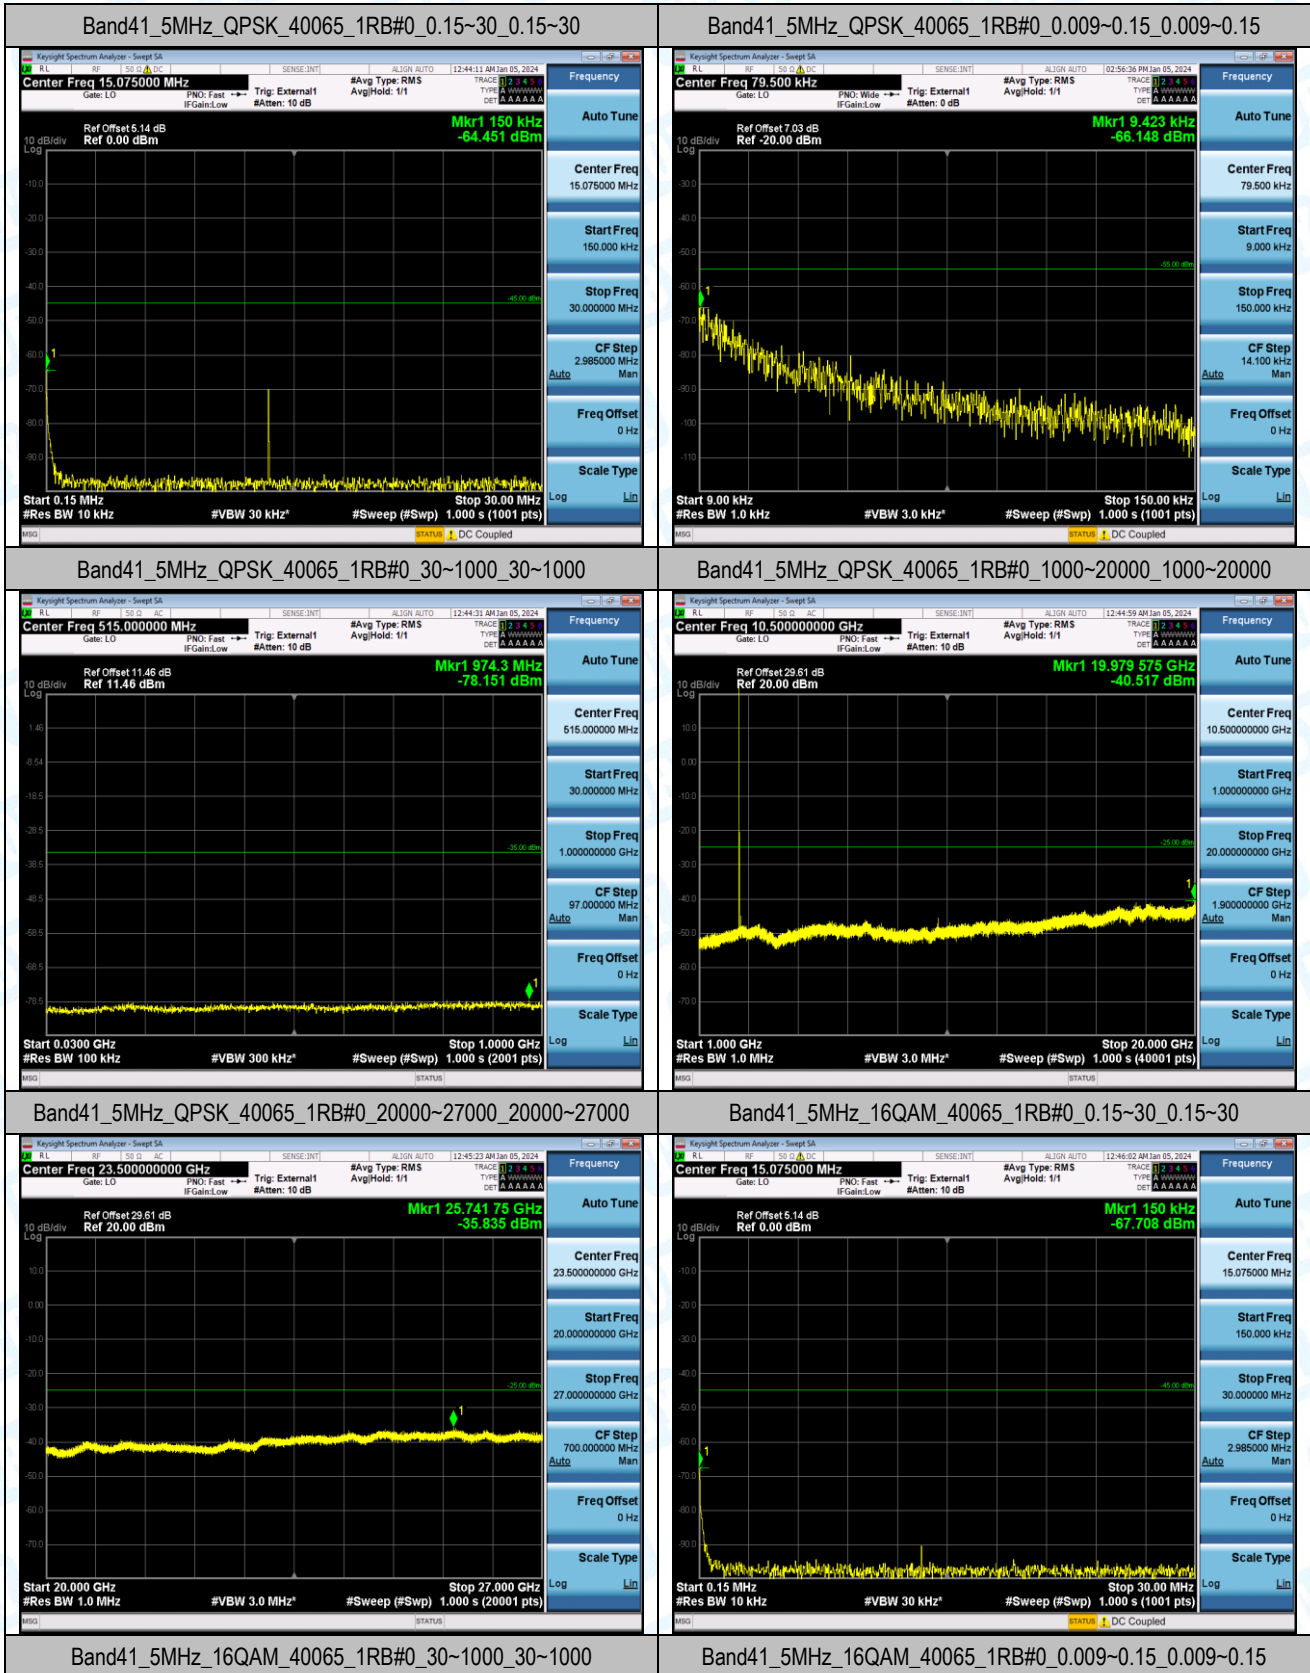

Test Graphs