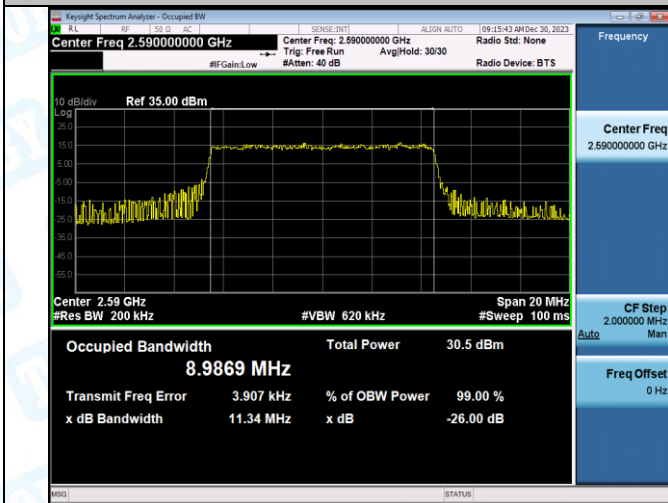

Test Graphs

41(2535-2655)-10MHz-QPSK-40590-50RB#0-PASS

41(2535-2655)-10MHz-16QAM-40590-50RB#0-PASS

41(2535-2655)-10MHz-QPSK-41190-50RB#0-PASS

41(2535-2655)-10MHz-16QAM-41190-50RB#0-PASS

41(2535-2655)-15MHz-QPSK-40115-75RB#0-PASS