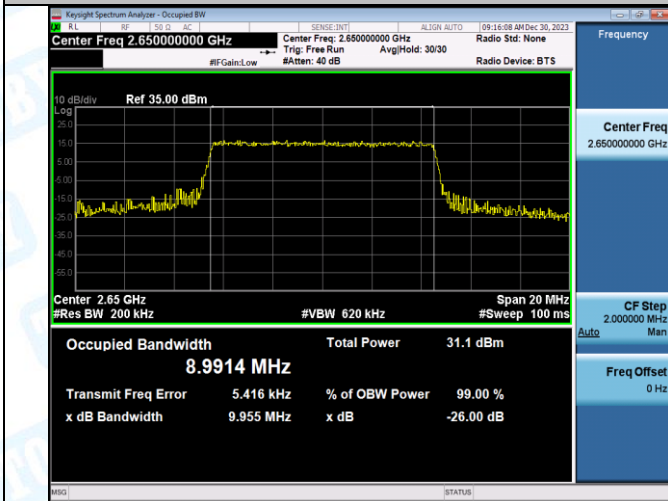

Test Graphs

41(2535-2655)-10MHz-QPSK-40590-50RB#0-PASS

41(2535-2655)-10MHz-16QAM-40590-50RB#0-PASS

41(2535-2655)-10MHz-QPSK-41190-50RB#0-PASS

41(2535-2655)-10MHz-16QAM-41190-50RB#0-PASS

41(2535-2655)-15MHz-QPSK-40115-75RB#0-PASS