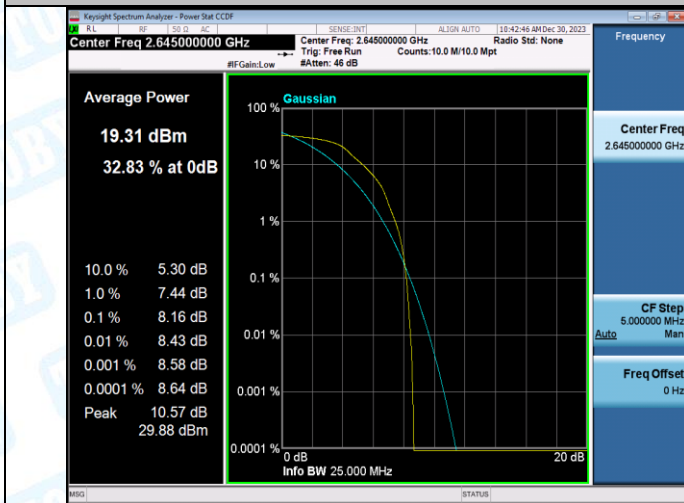

41(2535-2655)-20MHz-QPSK-41140-1RB#0-PASS

41(2535-2655)-20MHz-16QAM-41140-1RB#0-PASS

41(2535-2655)-20MHz-QPSK-41140-100RB#0-PASS

41(2535-2655)-20MHz-16QAM-41140-100RB#0-PASS

3. 26dB Bandwidth and Occupied Bandwidth