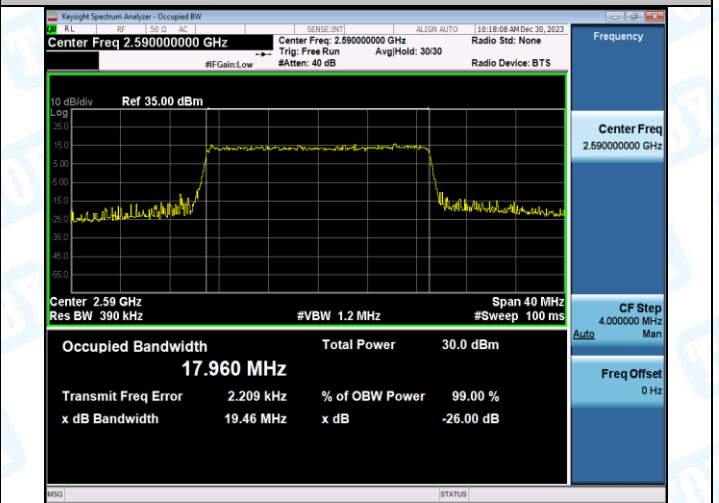

41(2535-2655)-20MHz-QPSK-40140-100RB#0-PASS

41(2535-2655)-20MHz-16QAM-40140-100RB#0-PASS

41(2535-2655)-20MHz-QPSK-40590-100RB#0-PASS

41(2535-2655)-20MHz-16QAM-40590-100RB#0-PASS

41(2535-2655)-20MHz-QPSK-41140-100RB#0-PASS