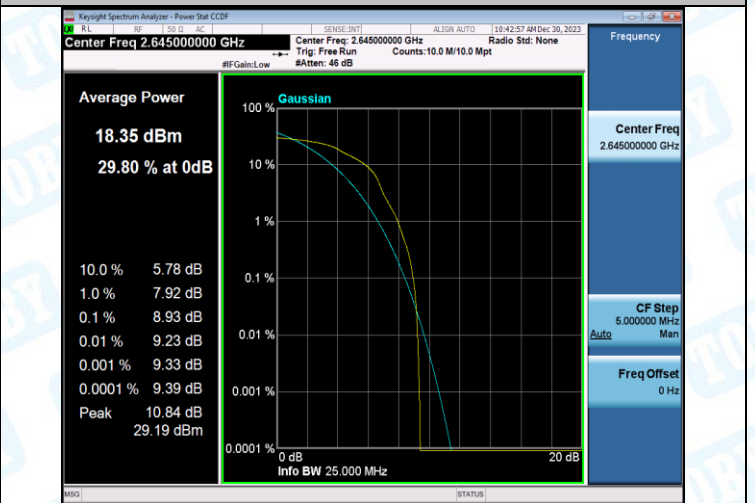

41(2535-2655)-20MHz-QPSK-41140-1RB#0-PASS

41(2535-2655)-20MHz-16QAM-41140-1RB#0-PASS

41(2535-2655)-20MHz-QPSK-41140-100RB#0-PASS

41(2535-2655)-20MHz-16QAM-41140-100RB#0-PASS

3. 26dB Bandwidth and Occupied Bandwidth