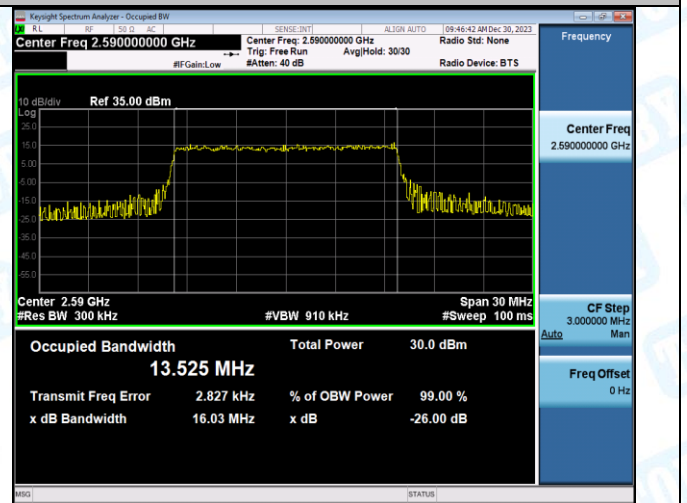

41(2535-2655)-15MHz-16QAM-40115-75RB#0-PASS

41(2535-2655)-15MHz-QPSK-40590-75RB#0-PASS

41(2535-2655)-15MHz-16QAM-40590-75RB#0-PASS

41(2535-2655)-15MHz-QPSK-41165-75RB#0-PASS

41(2535-2655)-15MHz-16QAM-41165-75RB#0-PASS