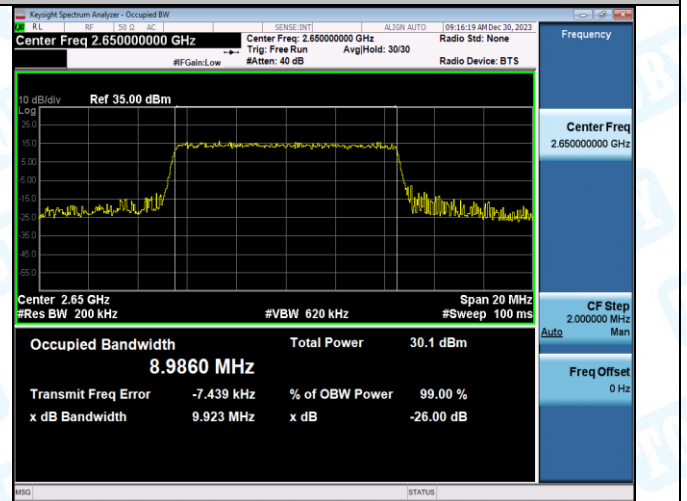

Test Graphs

41(2535-2655)-10MHz-QPSK-40590-50RB#0-PASS

41(2535-2655)-10MHz-16QAM-40590-50RB#0-PASS

41(2535-2655)-10MHz-QPSK-41190-50RB#0-PASS

41(2535-2655)-10MHz-16QAM-41190-50RB#0-PASS

41(2535-2655)-15MHz-QPSK-40115-75RB#0-PASS