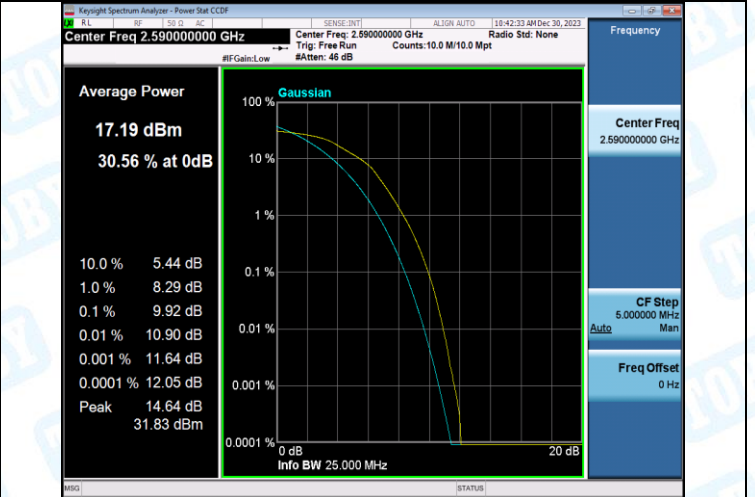

41(2535-2655)-20MHz-QPSK-41140-1RB#0-PASS

41(2535-2655)-20MHz-16QAM-41140-1RB#0-PASS

41(2535-2655)-20MHz-QPSK-41140-100RB#0-PASS

41(2535-2655)-20MHz-16QAM-41140-100RB#0-PASS

3. 26dB Bandwidth and Occupied Bandwidth