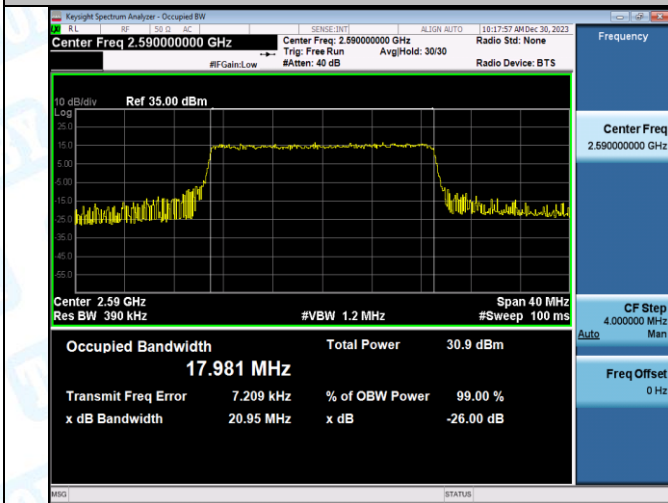

41(2535-2655)-20MHz-QPSK-40140-100RB#0-PASS

41(2535-2655)-20MHz-16QAM-40140-100RB#0-PASS

41(2535-2655)-20MHz-QPSK-40590-100RB#0-PASS

41(2535-2655)-20MHz-16QAM-40590-100RB#0-PASS

41(2535-2655)-20MHz-QPSK-41140-100RB#0-PASS