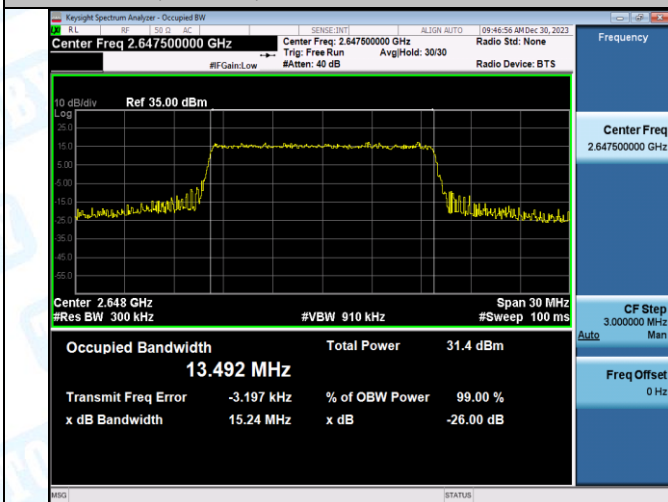

41(2535-2655)-15MHz-16QAM-40115-75RB#0-PASS

41(2535-2655)-15MHz-QPSK-40590-75RB#0-PASS

41(2535-2655)-15MHz-16QAM-40590-75RB#0-PASS

41(2535-2655)-15MHz-QPSK-41165-75RB#0-PASS

41(2535-2655)-15MHz-16QAM-41165-75RB#0-PASS