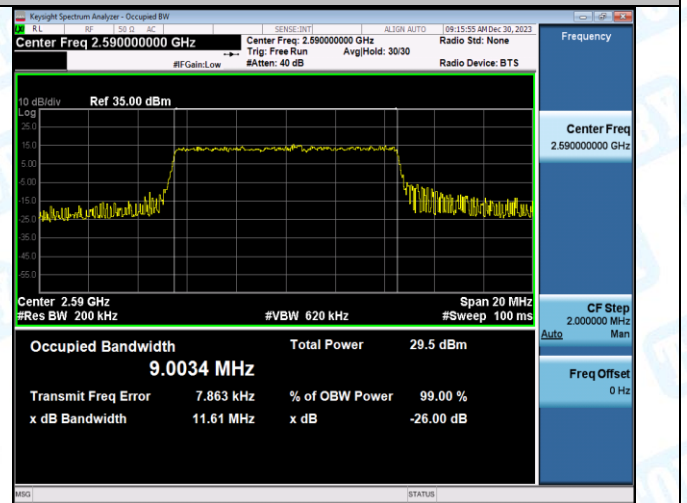

Test Graphs

41(2535-2655)-10MHz-QPSK-40590-50RB#0-PASS

41(2535-2655)-10MHz-16QAM-40590-50RB#0-PASS

41(2535-2655)-10MHz-QPSK-41190-50RB#0-PASS

41(2535-2655)-10MHz-16QAM-41190-50RB#0-PASS

41(2535-2655)-15MHz-QPSK-40115-75RB#0-PASS