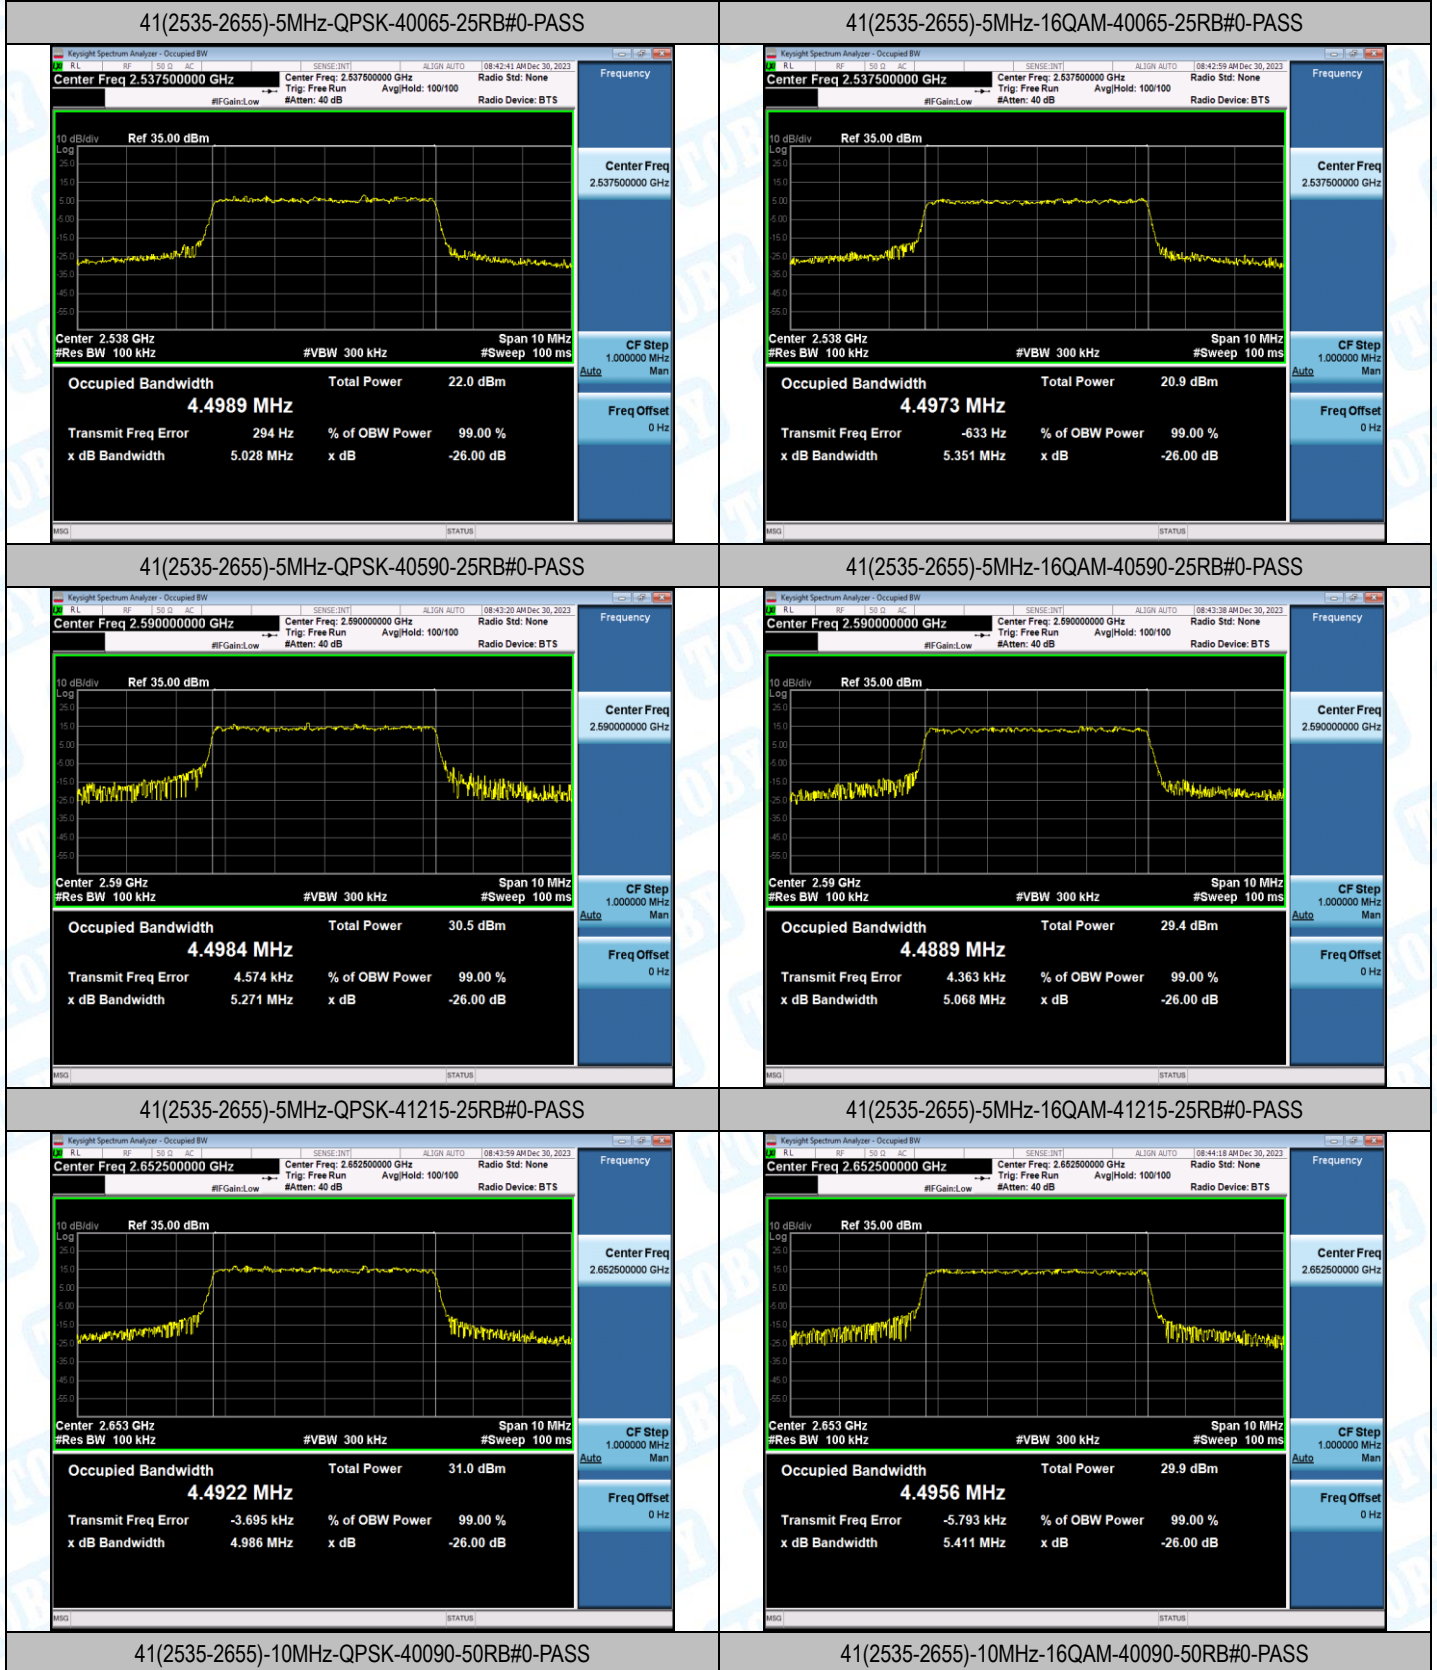

Test Graphs