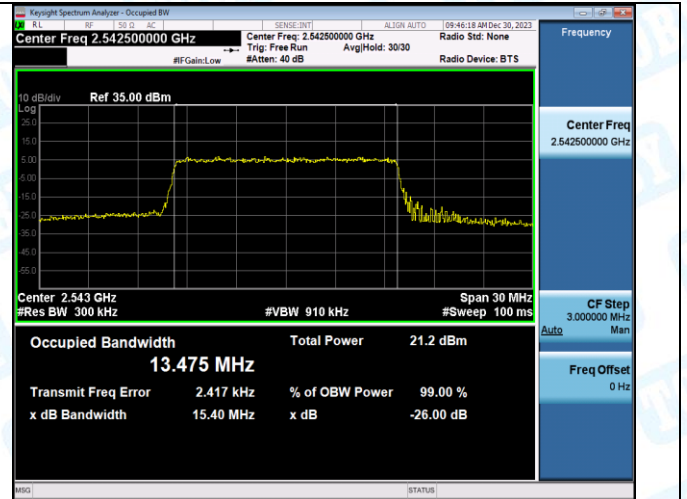

41(2535-2655)-15MHz-16QAM-40115-75RB#0-PASS