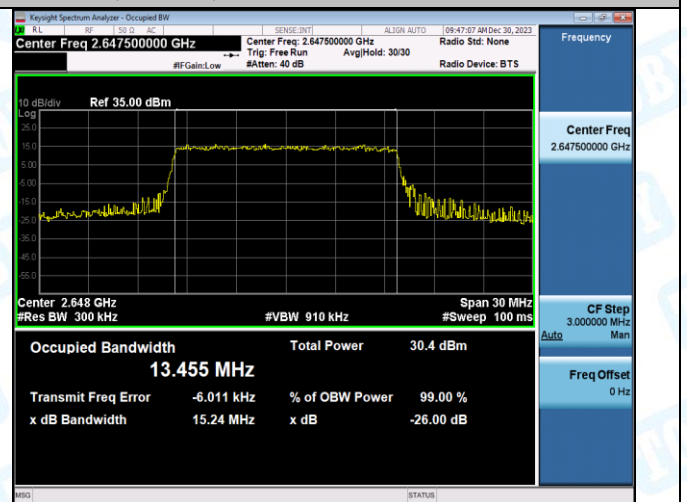

41(2535-2655)-15MHz-16QAM-41165-75RB#0-PASS