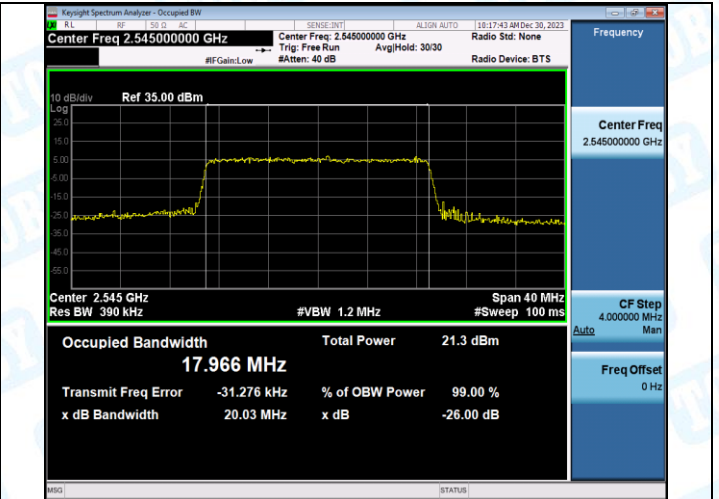

41(2535-2655)-20MHz-16QAM-40140-100RB#0-PASS