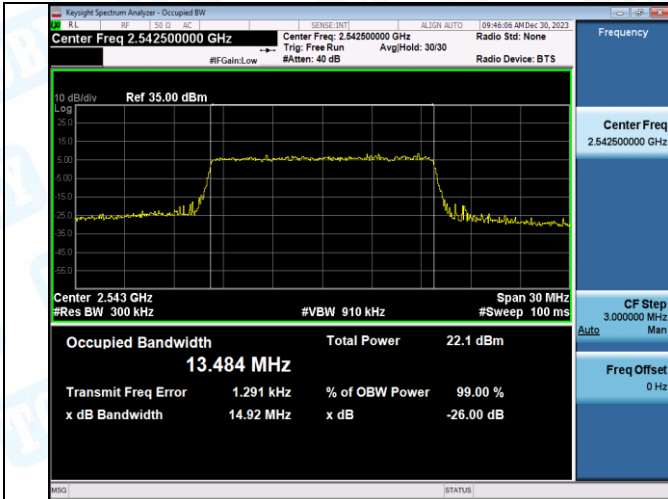

41(2535-2655)-15MHz-QPSK-40115-75RB#0-PASS