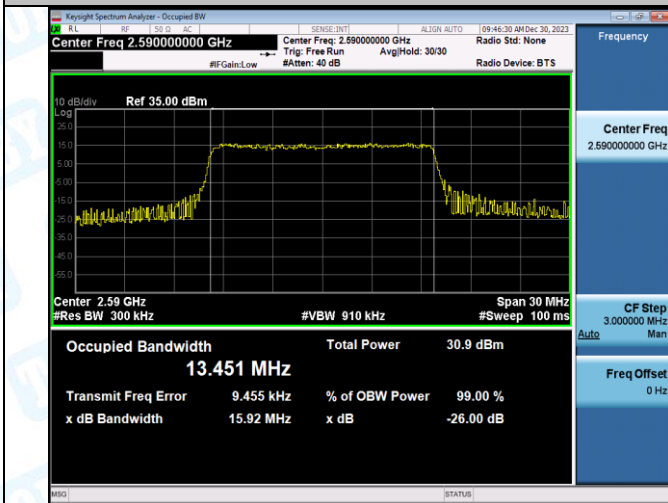

41(2535-2655)-15MHz-QPSK-40590-75RB#0-PASS