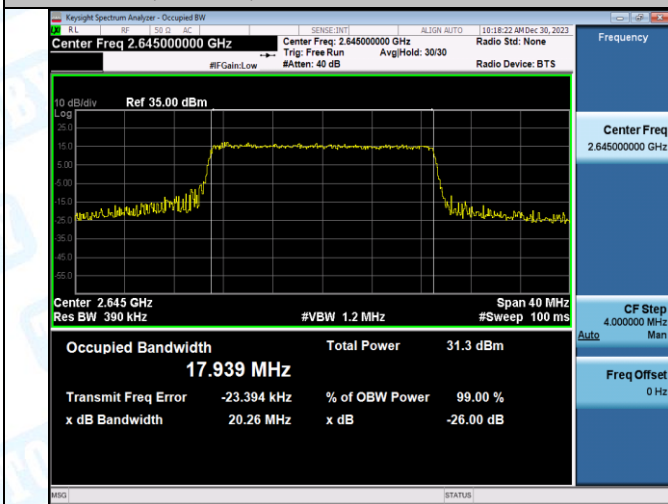

41(2535-2655)-20MHz-QPSK-41140-100RB#0-PASS