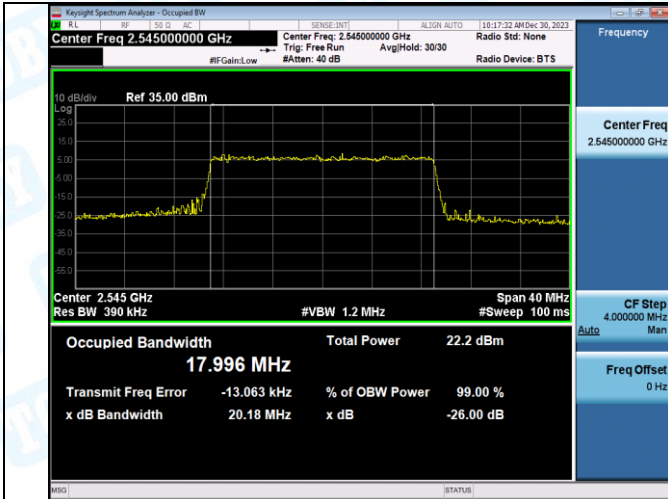

41(2535-2655)-20MHz-QPSK-40140-100RB#0-PASS