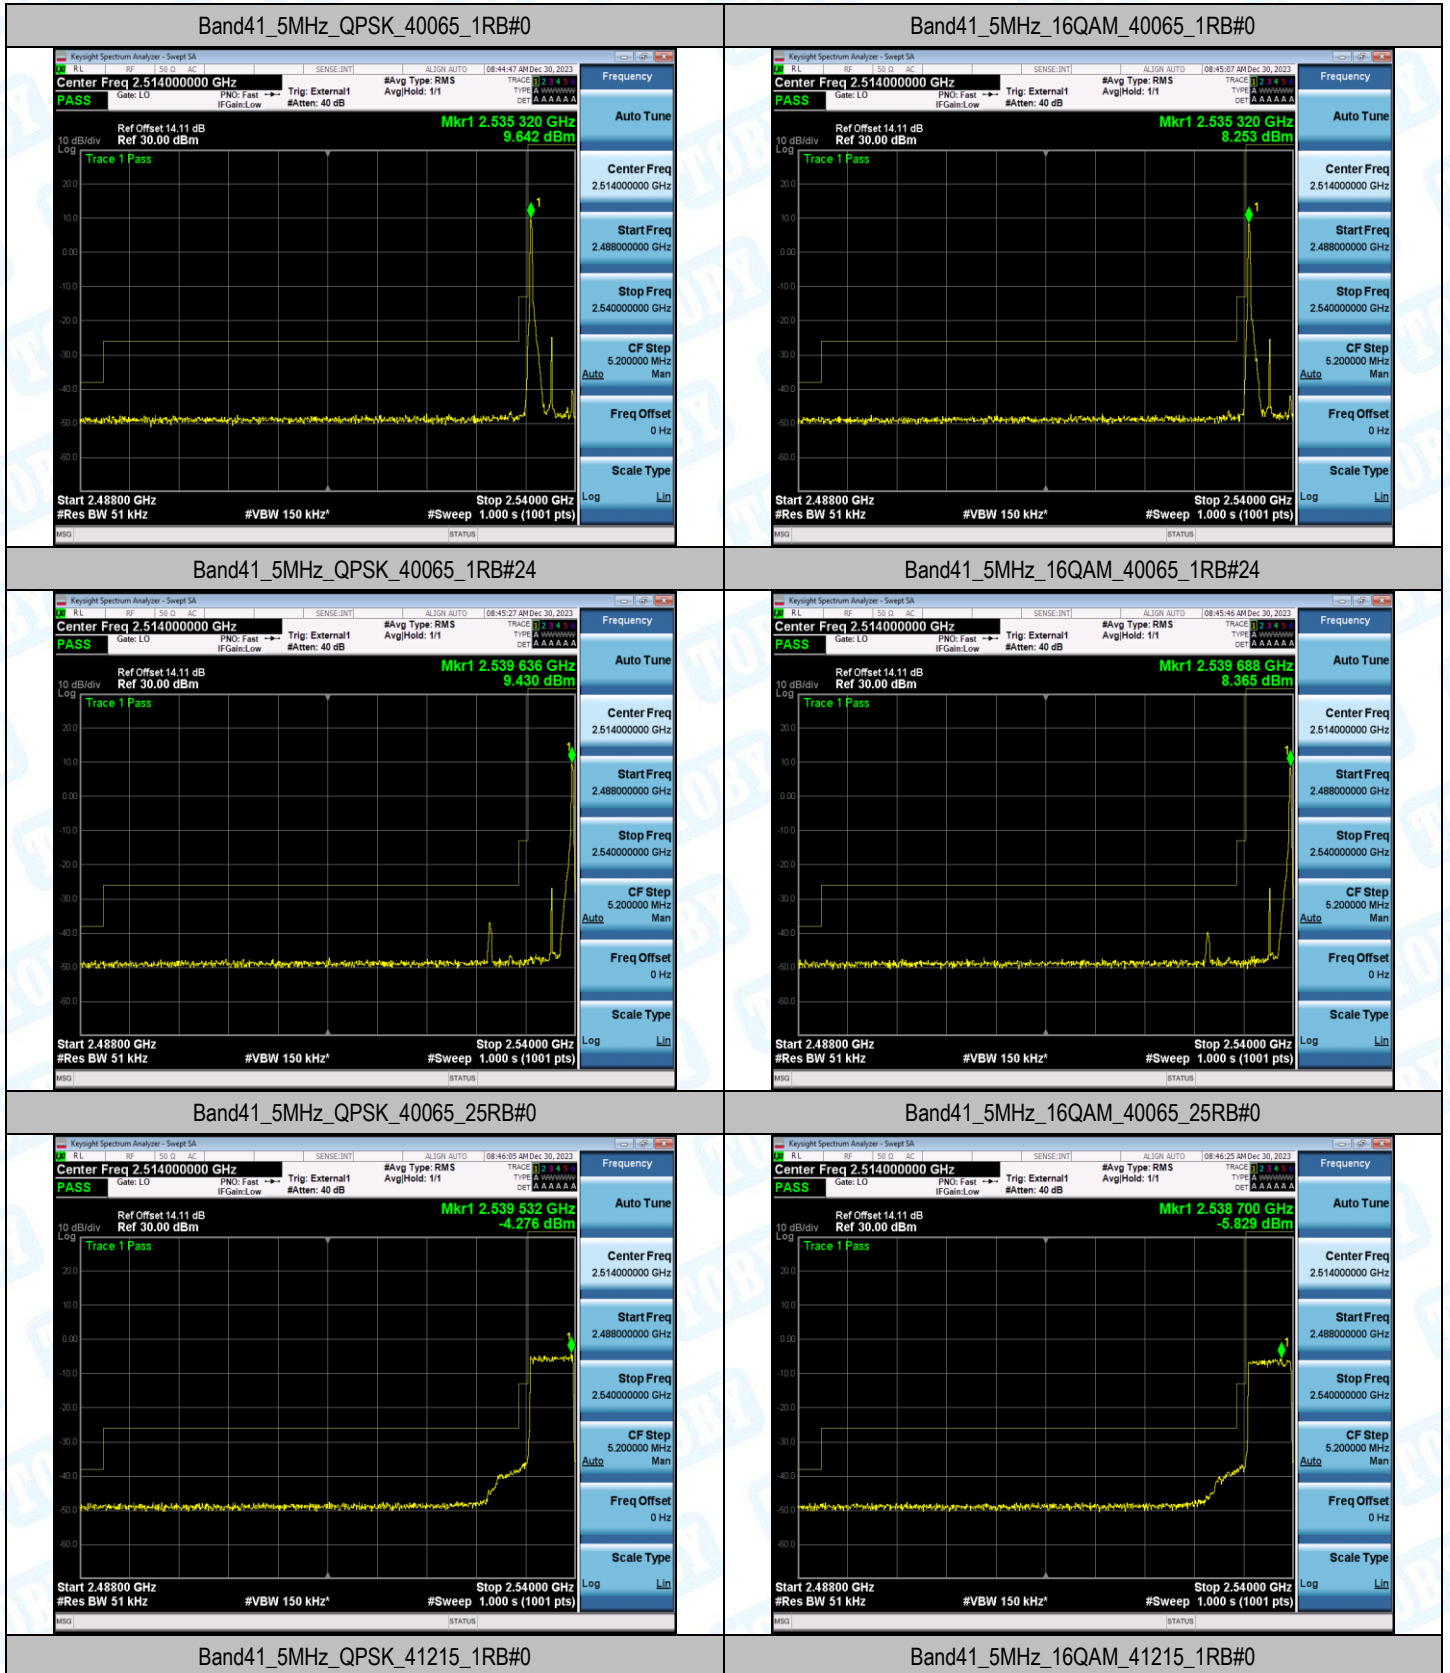

Test Graphs