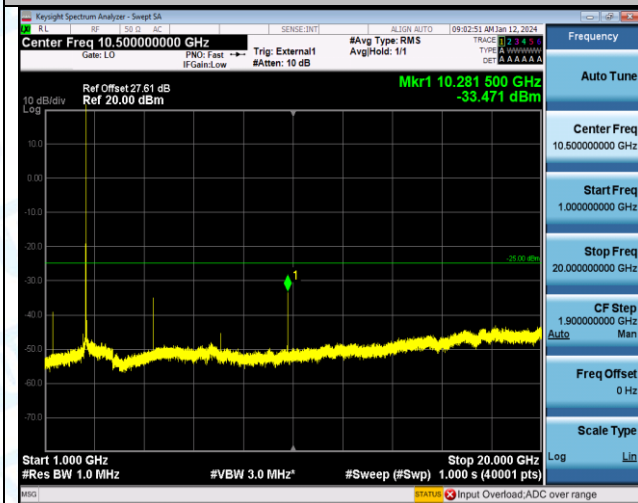

Band38_20MHz_16QAM_38150_1RB#0_1000~20000_1000~20000

Band38_20MHz_16QAM_38150_1RB#0_20000~27000_20000~27000

Band38_5MHz_QPSK_37775_1RB#0_1000~20000_1000~20000

Band38_5MHz_QPSK_37775_1RB#0_20000~27000_20000~27000