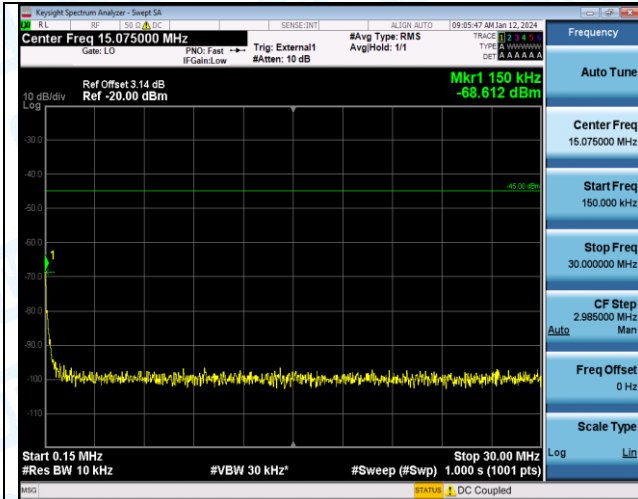

Band38_5MHz_QPSK_38000_1RB#0_1000~20000_1000~20000