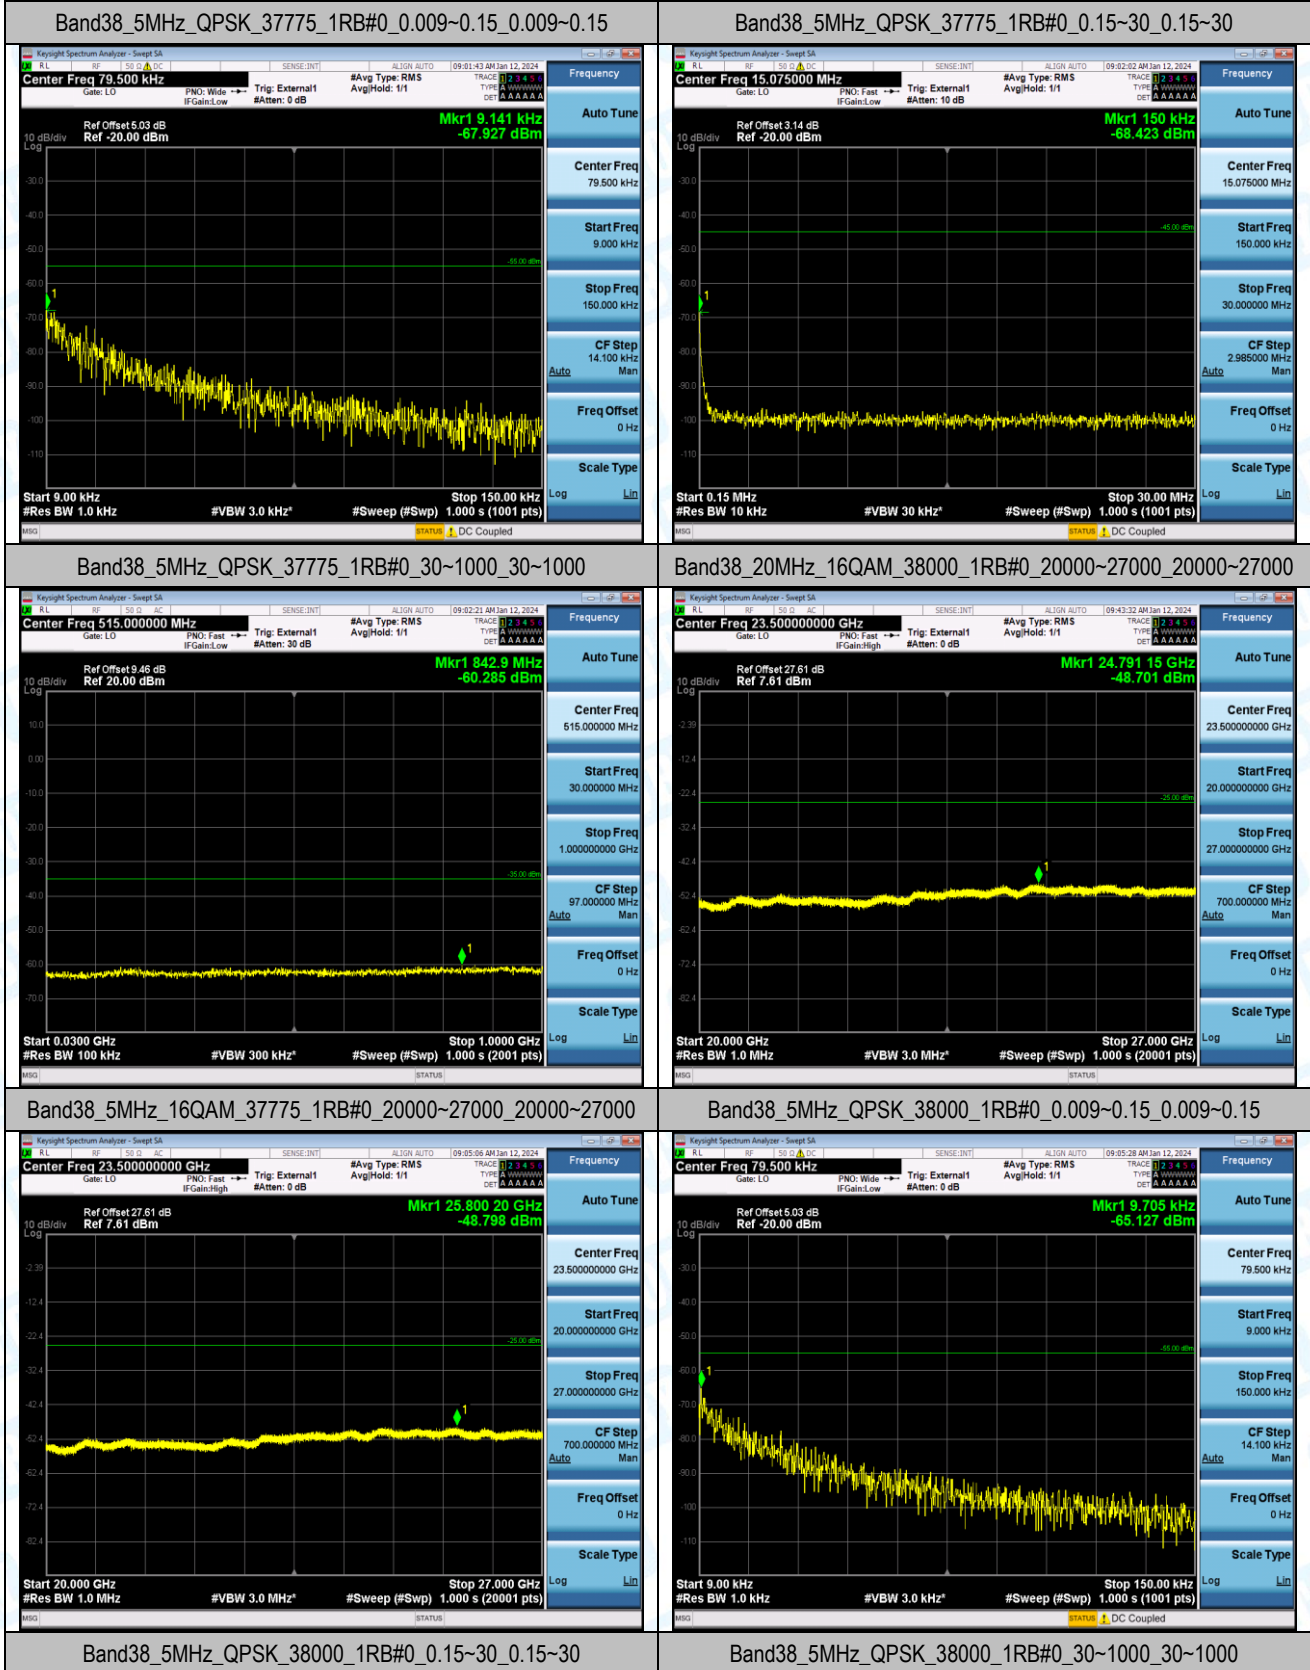

Test Graphs