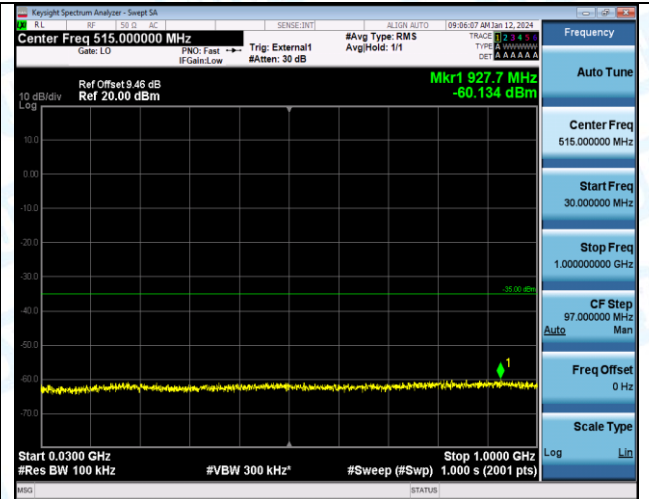

Band38_5MHz_QPSK_38000_1RB#0_20000~27000_20000~27000