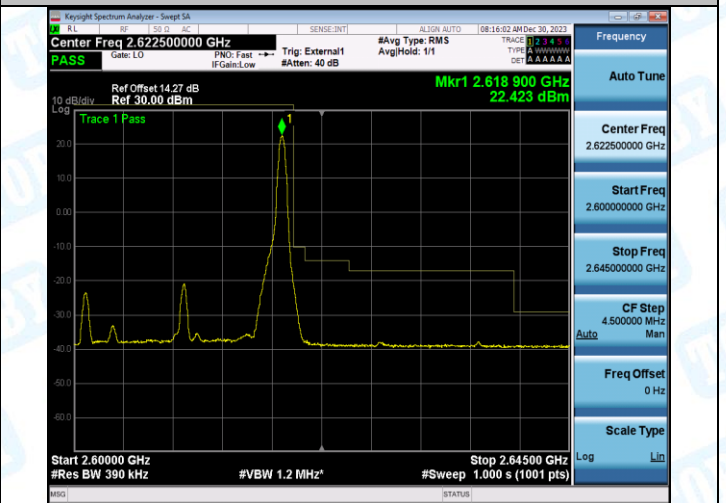

Band38_20MHz_16QAM_38150_1RB#0

Band38_20MHz_QPSK_38150_1RB#99

Band38_20MHz_16QAM_38150_1RB#99

Band38_20MHz_QPSK_38150_100RB#0

Band38_20MHz_16QAM_38150_100RB#0

5. Conducted Spurious Emission

Test Result

Band	Bandwidth	Modulation	Channel	RB Configuration	Frequency Range	Frequency	Value(dBm)	Limit (dBm)	Verdict
Band38	5MHz	QPSK	37775	1RB#0	0.009~0.15	0.01	-67.93	-55.0	PASS
Band38	5MHz	QPSK	37775	1RB#0	0.15~30	0.15	-68.42	-45.0	PASS
Band38	5MHz	QPSK	37775	1RB#0	30~1000	842.86	-60.29	-35.0	PASS
Band38	20MHz	16QAM	38000	1RB#0	20000~27000	24791.15	-48.70	-25.0	PASS
Band38	5MHz	16QAM	37775	1RB#0	20000~27000	25800.20	-48.80	-25.0	PASS
Band38	5MHz	QPSK	38000	1RB#0	0.009~0.15	0.01	-65.13	-55.0	PASS
Band38	5MHz	QPSK	38000	1RB#0	0.15~30	0.15	-68.61	-45.0	PASS
Band38	5MHz	QPSK	38000	1RB#0	30~1000	927.74	-60.13	-35.0	PASS
Band38	5MHz	QPSK	38000	1RB#0	1000~20000	5185.70	-34.43	-25.0	PASS
Band38	5MHz	QPSK	38000	1RB#0	20000~27000	24722.90	-48.74	-25.0	PASS
Band38	5MHz	16QAM	38000	1RB#0	0.009~0.15	0.01	-66.70	-55.0	PASS
Band38	5MHz	16QAM	38000	1RB#0	0.15~30	0.15	-69.27	-45.0	PASS
Band38	5MHz	16QAM	38000	1RB#0	30~1000	931.62	-60.24	-35.0	PASS
Band38	5MHz	16QAM	38000	1RB#0	1000~20000	19944.90	-43.34	-25.0	PASS
Band38	5MHz	16QAM	38000	1RB#0	20000~27000	25729.15	-48.68	-25.0	PASS
Band38	5MHz	QPSK	38225	1RB#0	0.009~0.15	0.01	-64.16	-55.0	PASS
Band38	5MHz	QPSK	38225	1RB#0	0.15~30	0.15	-64.52	-45.0	PASS
Band38	5MHz	QPSK	38225	1RB#0	30~1000	961.69	-60.36	-35.0	PASS
Band38	15MHz	QPSK	38175	1RB#0	0.15~30	0.15	-70.26	-45.0	PASS
Band38	15MHz	QPSK	38175	1RB#0	30~1000	879.72	-60.36	-35.0	PASS
Band38	15MHz	QPSK	38175	1RB#0	1000~20000	5211.83	-36.00	-25.0	PASS
Band38	15MHz	QPSK	38175	1RB#0	20000~27000	24852.40	-48.58	-25.0	PASS
Band38	15MHz	16QAM	38175	1RB#0	0.009~0.15	0.01	-66.99	-55.0	PASS
Band38	15MHz	16QAM	38175	1RB#0	0.15~30	0.15	-67.42	-45.0	PASS
Band38	15MHz	16QAM	38175	1RB#0	30~1000	929.19	-60.26	-35.0	PASS
Band38	5MHz	16QAM	38225	1RB#0	20000~27000	24775.75	-48.85	-25.0	PASS
Band38	10MHz	QPSK	37800	1RB#0	0.009~0.15	0.01	-65.07	-55.0	PASS
Band38	10MHz	QPSK	37800	1RB#0	30~1000	815.70	-60.17	-35.0	PASS
Band38	10MHz	QPSK	37800	1RB#0	1000~20000	10282.45	-34.62	-25.0	PASS
Band38	10MHz	QPSK	37800	1RB#0	20000~27000	24679.85	-48.51	-25.0	PASS
Band38	10MHz	16QAM	37800	1RB#0	0.009~0.15	0.01	-68.32	-55.0	PASS
Band38	10MHz	16QAM	37800	1RB#0	0.15~30	0.15	-67.68	-45.0	PASS
Band38	10MHz	16QAM	37800	1RB#0	30~1000	902.52	-60.24	-35.0	PASS
Band38	10MHz	16QAM	37800	1RB#0	1000~20000	10282.45	-34.76	-25.0	PASS
Band38	10MHz	16QAM	37800	1RB#0	20000~27000	24704.00	-48.71	-25.0	PASS
Band38	10MHz	QPSK	38000	1RB#0	0.009~0.15	0.01	-65.76	-55.0	PASS
Band38	10MHz	QPSK	38000	1RB#0	0.15~30	0.15	-66.77	-45.0	PASS
Band38	10MHz	QPSK	38000	1RB#0	30~1000	796.79	-60.26	-35.0	PASS
Band38	10MHz	QPSK	38000	1RB#0	1000~20000	10362.25	-34.60	-25.0	PASS