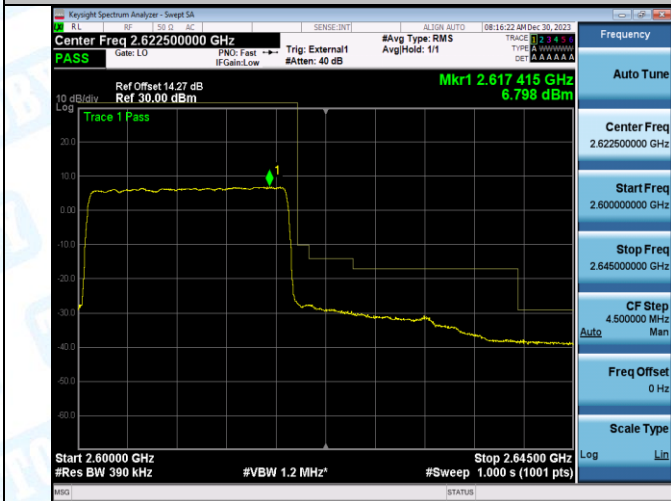

Band38_20MHz_16QAM_38150_1RB#0

Band38_20MHz_QPSK_38150_1RB#99

Band38_20MHz_16QAM_38150_1RB#99

Band38_20MHz_QPSK_38150_100RB#0

Band38_20MHz_16QAM_38150_100RB#0

5. Conducted Spurious Emission

Test Result

Band	Bandwidth	Modulation	Channel	RB Configuration	Frequency Range	Frequency	Value(dBm)	Limit (dBm)	Verdict
Band38	5MHz	QPSK	37775	1RB#0	0.009~0.15	0.01	-67.93	-55.0	PASS
Band38	5MHz	QPSK	37775	1RB#0	0.15~30	0.15	-68.42	-45.0	PASS
Band38	5MHz	QPSK	37775	1RB#0	30~1000	842.86	-60.29	-35.0	PASS
Band38	20MHz	16QAM	38000	1RB#0	20000~27000	24791.15	-48.70	-25.0	PASS
Band38	5MHz	16QAM	37775	1RB#0	20000~27000	25800.20	-48.80	-25.0	PASS
Band38	5MHz	QPSK	38000	1RB#0	0.009~0.15	0.01	-65.13	-55.0	PASS
Band38	5MHz	QPSK	38000	1RB#0	0.15~30	0.15	-68.61	-45.0	PASS
Band38	5MHz	QPSK	38000	1RB#0	30~1000	927.74	-60.13	-35.0	PASS
Band38	5MHz	QPSK	38000	1RB#0	1000~20000	5185.70	-34.43	-25.0	PASS
Band38	5MHz	QPSK	38000	1RB#0	20000~27000	24722.90	-48.74	-25.0	PASS
Band38	5MHz	16QAM	38000	1RB#0	0.009~0.15	0.01	-66.70	-55.0	PASS
Band38	5MHz	16QAM	38000	1RB#0	0.15~30	0.15	-69.27	-45.0	PASS
Band38	5MHz	16QAM	38000	1RB#0	30~1000	931.62	-60.24	-35.0	PASS
Band38	5MHz	16QAM	38000	1RB#0	1000~20000	19944.90	-43.34	-25.0	PASS
Band38	5MHz	16QAM	38000	1RB#0	20000~27000	25729.15	-48.68	-25.0	PASS
Band38	5MHz	QPSK	38225	1RB#0	0.009~0.15	0.01	-64.16	-55.0	PASS
Band38	5MHz	QPSK	38225	1RB#0	0.15~30	0.15	-64.52	-45.0	PASS
Band38	5MHz	QPSK	38225	1RB#0	30~1000	961.69	-60.36	-35.0	PASS
Band38	15MHz	QPSK	38175	1RB#0	0.15~30	0.15	-70.26	-45.0	PASS
Band38	15MHz	QPSK	38175	1RB#0	30~1000	879.72	-60.36	-35.0	PASS
Band38	15MHz	QPSK	38175	1RB#0	1000~20000	5211.83	-36.00	-25.0	PASS
Band38	15MHz	QPSK	38175	1RB#0	20000~27000	24852.40	-48.58	-25.0	PASS
Band38	15MHz	16QAM	38175	1RB#0	0.009~0.15	0.01	-66.99	-55.0	PASS
Band38	15MHz	16QAM	38175	1RB#0	0.15~30	0.15	-67.42	-45.0	PASS
Band38	15MHz	16QAM	38175	1RB#0	30~1000	929.19	-60.26	-35.0	PASS
Band38	5MHz	16QAM	38225	1RB#0	20000~27000	24775.75	-48.85	-25.0	PASS
Band38	10MHz	QPSK	37800	1RB#0	0.009~0.15	0.01	-65.07	-55.0	PASS
Band38	10MHz	QPSK	37800	1RB#0	30~1000	815.70	-60.17	-35.0	PASS
Band38	10MHz	QPSK	37800	1RB#0	1000~20000	10282.45	-34.62	-25.0	PASS
Band38	10MHz	QPSK	37800	1RB#0	20000~27000	24679.85	-48.51	-25.0	PASS
Band38	10MHz	16QAM	37800	1RB#0	0.009~0.15	0.01	-68.32	-55.0	PASS
Band38	10MHz	16QAM	37800	1RB#0	0.15~30	0.15	-67.68	-45.0	PASS
Band38	10MHz	16QAM	37800	1RB#0	30~1000	902.52	-60.24	-35.0	PASS
Band38	10MHz	16QAM	37800	1RB#0	1000~20000	10282.45	-34.76	-25.0	PASS
Band38	10MHz	16QAM	37800	1RB#0	20000~27000	24704.00	-48.71	-25.0	PASS
Band38	10MHz	QPSK	38000	1RB#0	0.009~0.15	0.01	-65.76	-55.0	PASS
Band38	10MHz	QPSK	38000	1RB#0	0.15~30	0.15	-66.77	-45.0	PASS
Band38	10MHz	QPSK	38000	1RB#0	30~1000	796.79	-60.26	-35.0	PASS
Band38	10MHz	QPSK	38000	1RB#0	1000~20000	10362.25	-34.60	-25.0	PASS