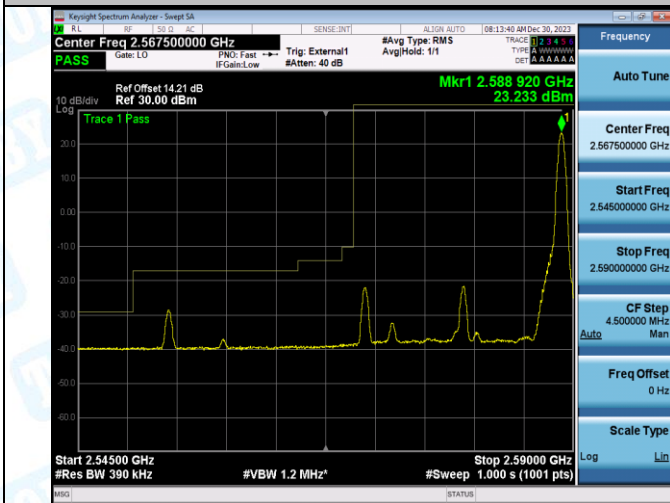

Band38_20MHz_QPSK_37850_1RB#0

Band38_20MHz_16QAM_37850_1RB#0

Band38_20MHz_QPSK_37850_1RB#99

Band38_20MHz_16QAM_37850_1RB#99

Band38_20MHz_QPSK_37850_100RB#0

Band38_20MHz_16QAM_37850_100RB#0

Band38_20MHz_QPSK_38150_1RB#0