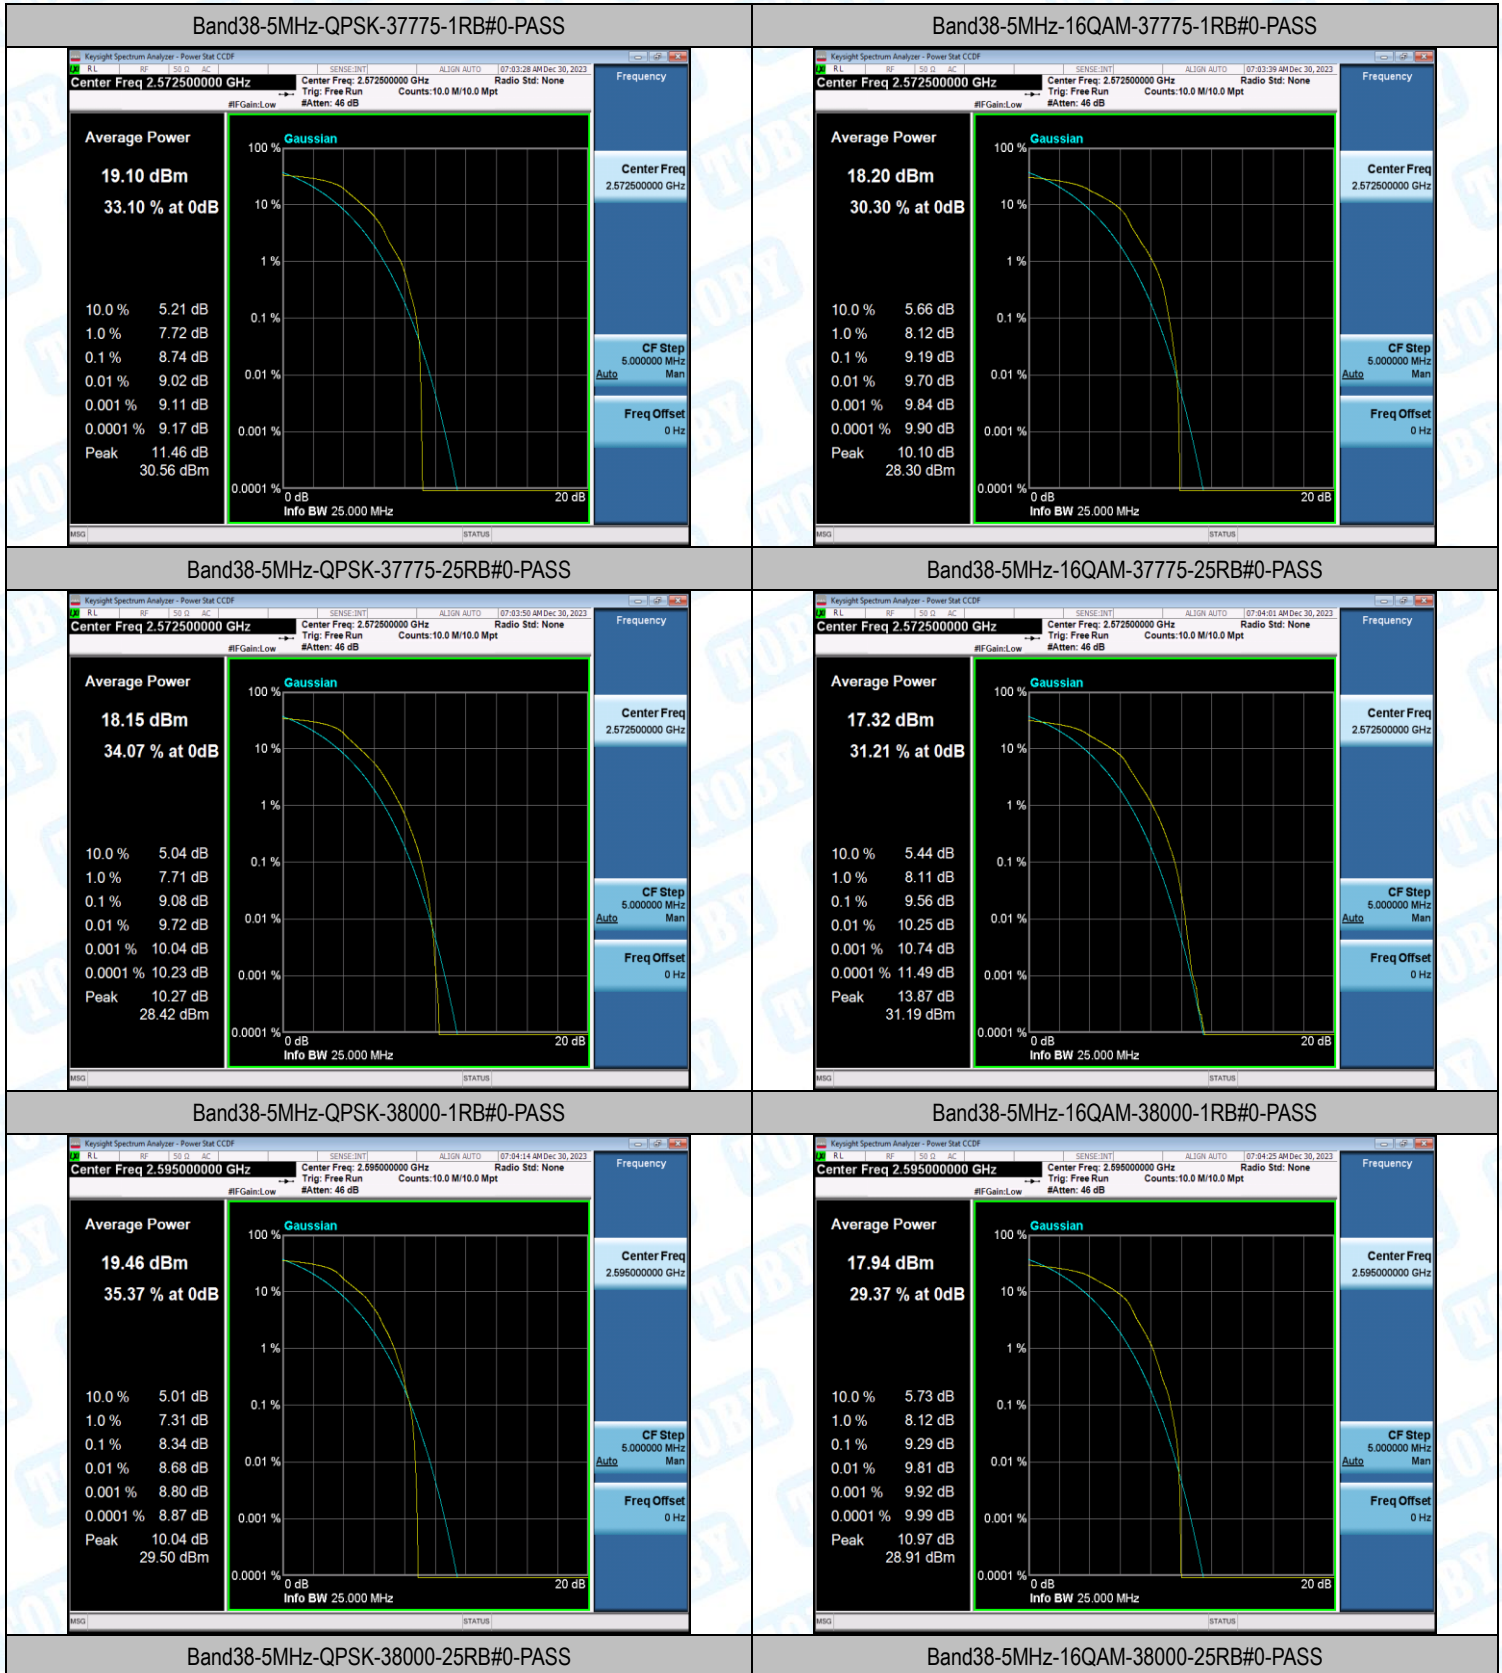

Test Graphs