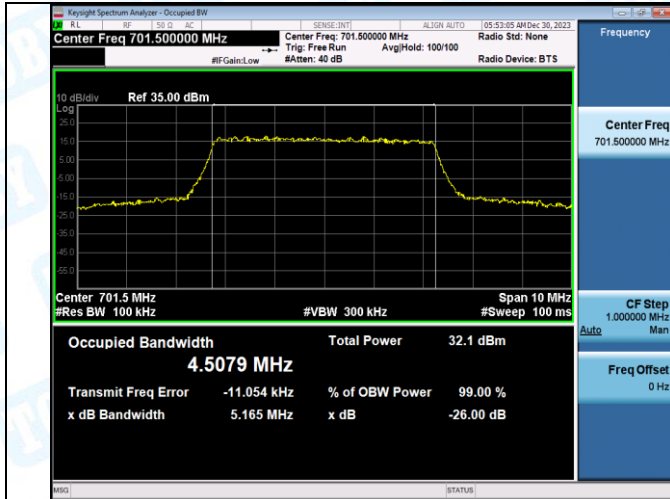

Test Graphs

Band12-3MHz-QPSK-23095-15RB#0-PASS

Band12-3MHz-16QAM-23095-15RB#0-PASS

Band12-3MHz-QPSK-23165-15RB#0-PASS

Band12-3MHz-16QAM-23165-15RB#0-PASS

Band12-5MHz-QPSK-23035-25RB#0-PASS

Band12-5MHz-16QAM-23035-25RB#0-PASS