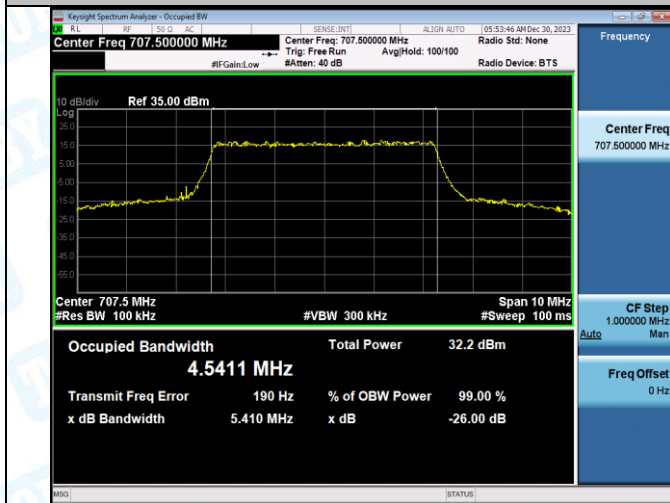

Band12-5MHz-QPSK-23095-25RB#0-PASS