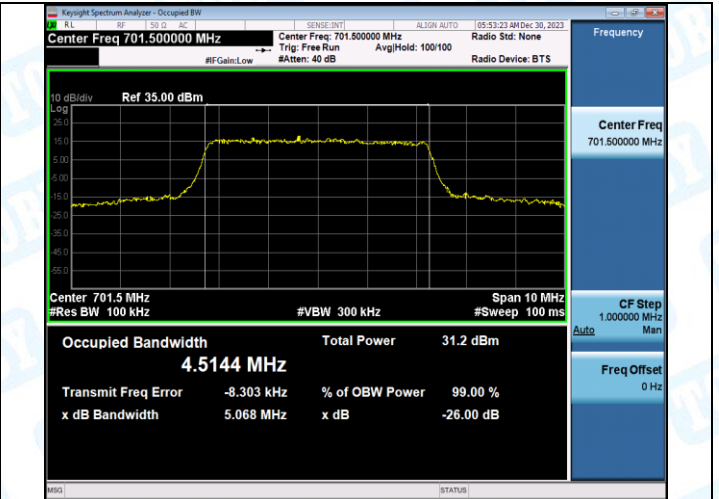

Band12-5MHz-16QAM-23035-25RB#0-PASS