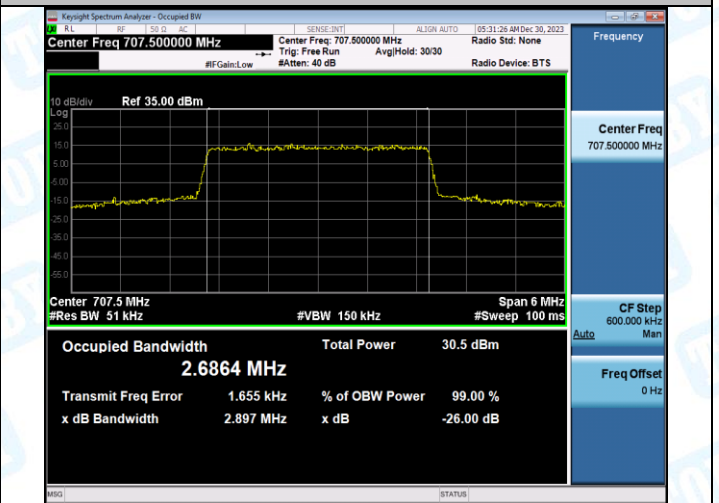

Test Graphs

Band12-3MHz-QPSK-23095-15RB#0-PASS

Band12-3MHz-16QAM-23095-15RB#0-PASS

Band12-3MHz-QPSK-23165-15RB#0-PASS

Band12-3MHz-16QAM-23165-15RB#0-PASS

Band12-5MHz-QPSK-23035-25RB#0-PASS

Band12-5MHz-16QAM-23035-25RB#0-PASS