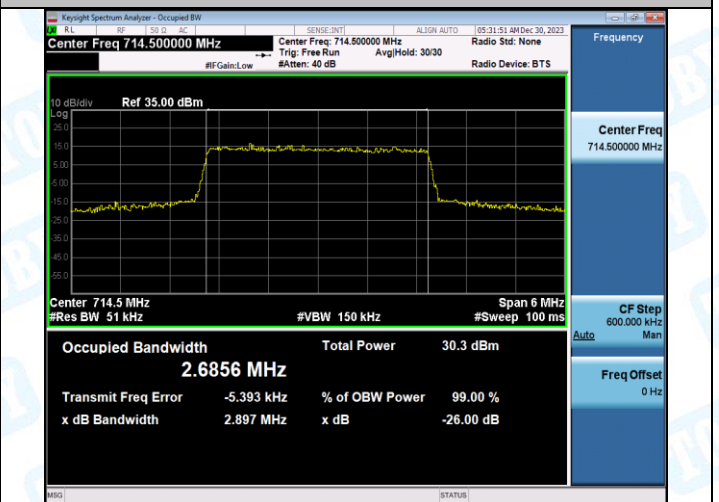

Test Graphs

Band12-3MHz-QPSK-23095-15RB#0-PASS

Band12-3MHz-16QAM-23095-15RB#0-PASS

Band12-3MHz-QPSK-23165-15RB#0-PASS

Band12-3MHz-16QAM-23165-15RB#0-PASS

Band12-5MHz-QPSK-23035-25RB#0-PASS

Band12-5MHz-16QAM-23035-25RB#0-PASS