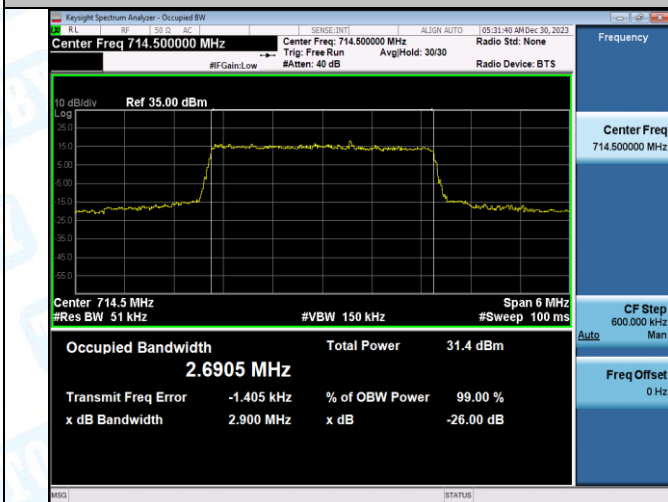

Test Graphs

Band12-3MHz-QPSK-23095-15RB#0-PASS

Band12-3MHz-16QAM-23095-15RB#0-PASS

Band12-3MHz-QPSK-23165-15RB#0-PASS

Band12-3MHz-16QAM-23165-15RB#0-PASS

Band12-5MHz-QPSK-23035-25RB#0-PASS

Band12-5MHz-16QAM-23035-25RB#0-PASS