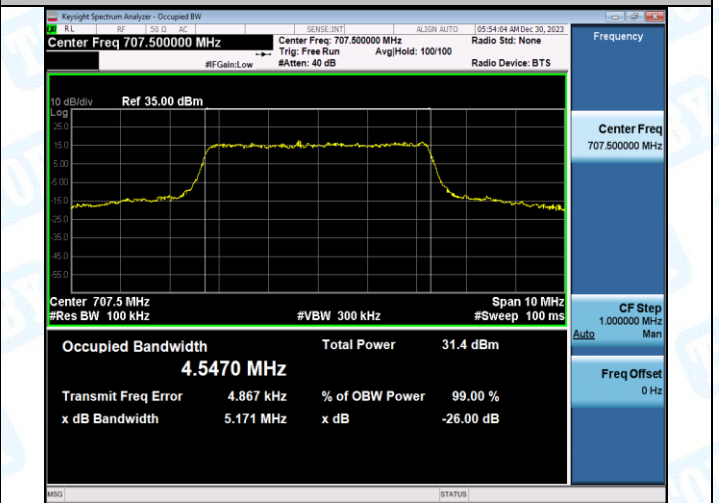

Band12-5MHz-16QAM-23095-25RB#0-PASS