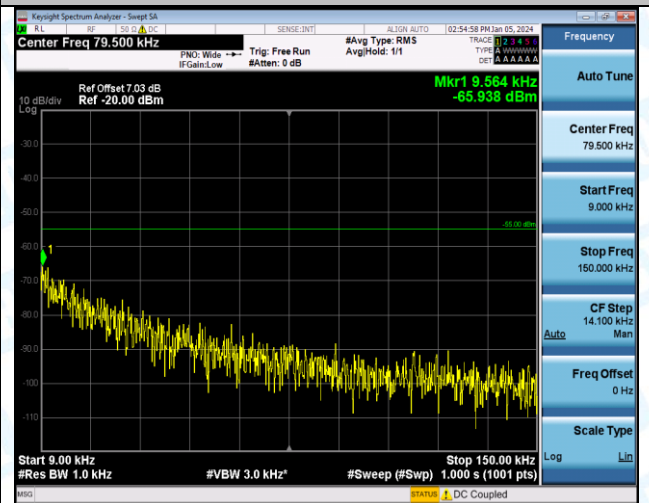

Band7_20MHz_QPSK_20850_1RB#0_0.15~30_0.15~30

Band7_20MHz_QPSK_20850_1RB#0_30~1000_30~1000

Band7_20MHz_QPSK_20850_1RB#0_1000-20000_1000-20000

Band7_20MHz_QPSK_20850_1RB#0_0.009-0.15_0.009-0.15

Band7_20MHz_QPSK_20850_1RB#0_20000-27000_20000-27000