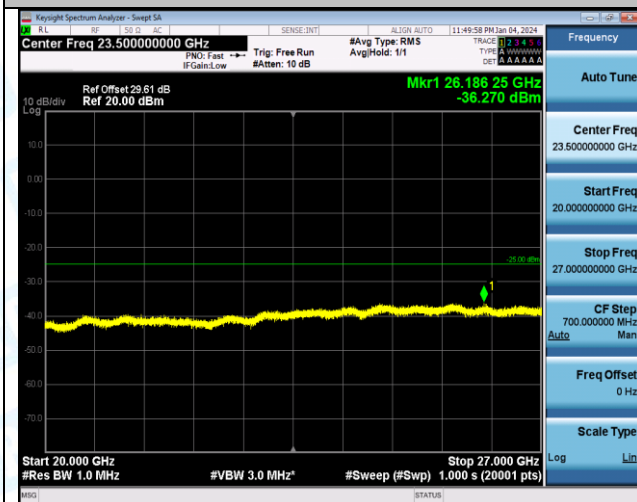

Band7_20MHz_QPSK_20850_1RB#0_20000-27000_20000-27000

Band7_20MHz_16QAM_20850_1RB#0_30-1000_30-1000