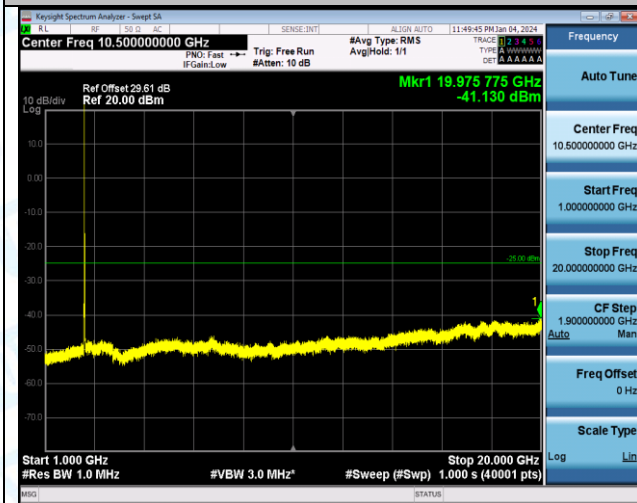

Band7_20MHz_QPSK_20850_1RB#0_0.15~30_0.15~30

Band7_20MHz_QPSK_20850_1RB#0_30~1000_30~1000

Band7_20MHz_QPSK_20850_1RB#0_1000-20000_1000-20000

Band7_20MHz_QPSK_20850_1RB#0_0.009-0.15_0.009-0.15

Band7_20MHz_QPSK_20850_1RB#0_20000-27000_20000-27000