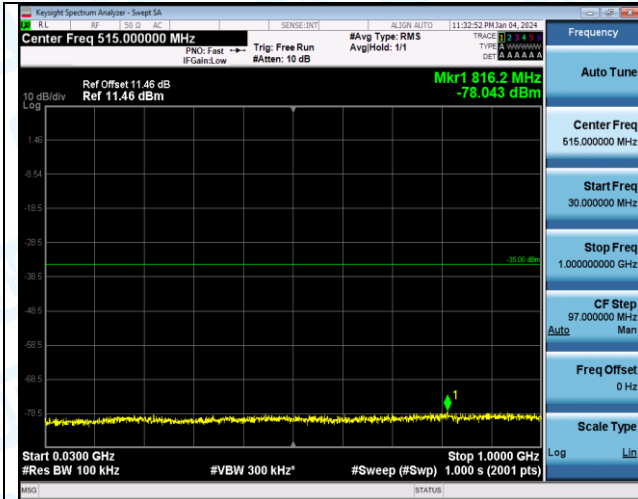

Band7_5MHz_16QAM_20775_1RB#0_20000~27000_20000~27000