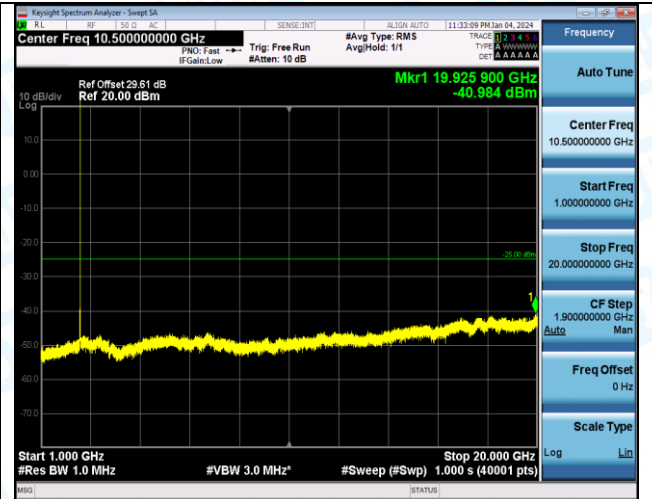

Band7_5MHz_16QAM_20775_1RB#0_0.009~0.15_0.009~0.15