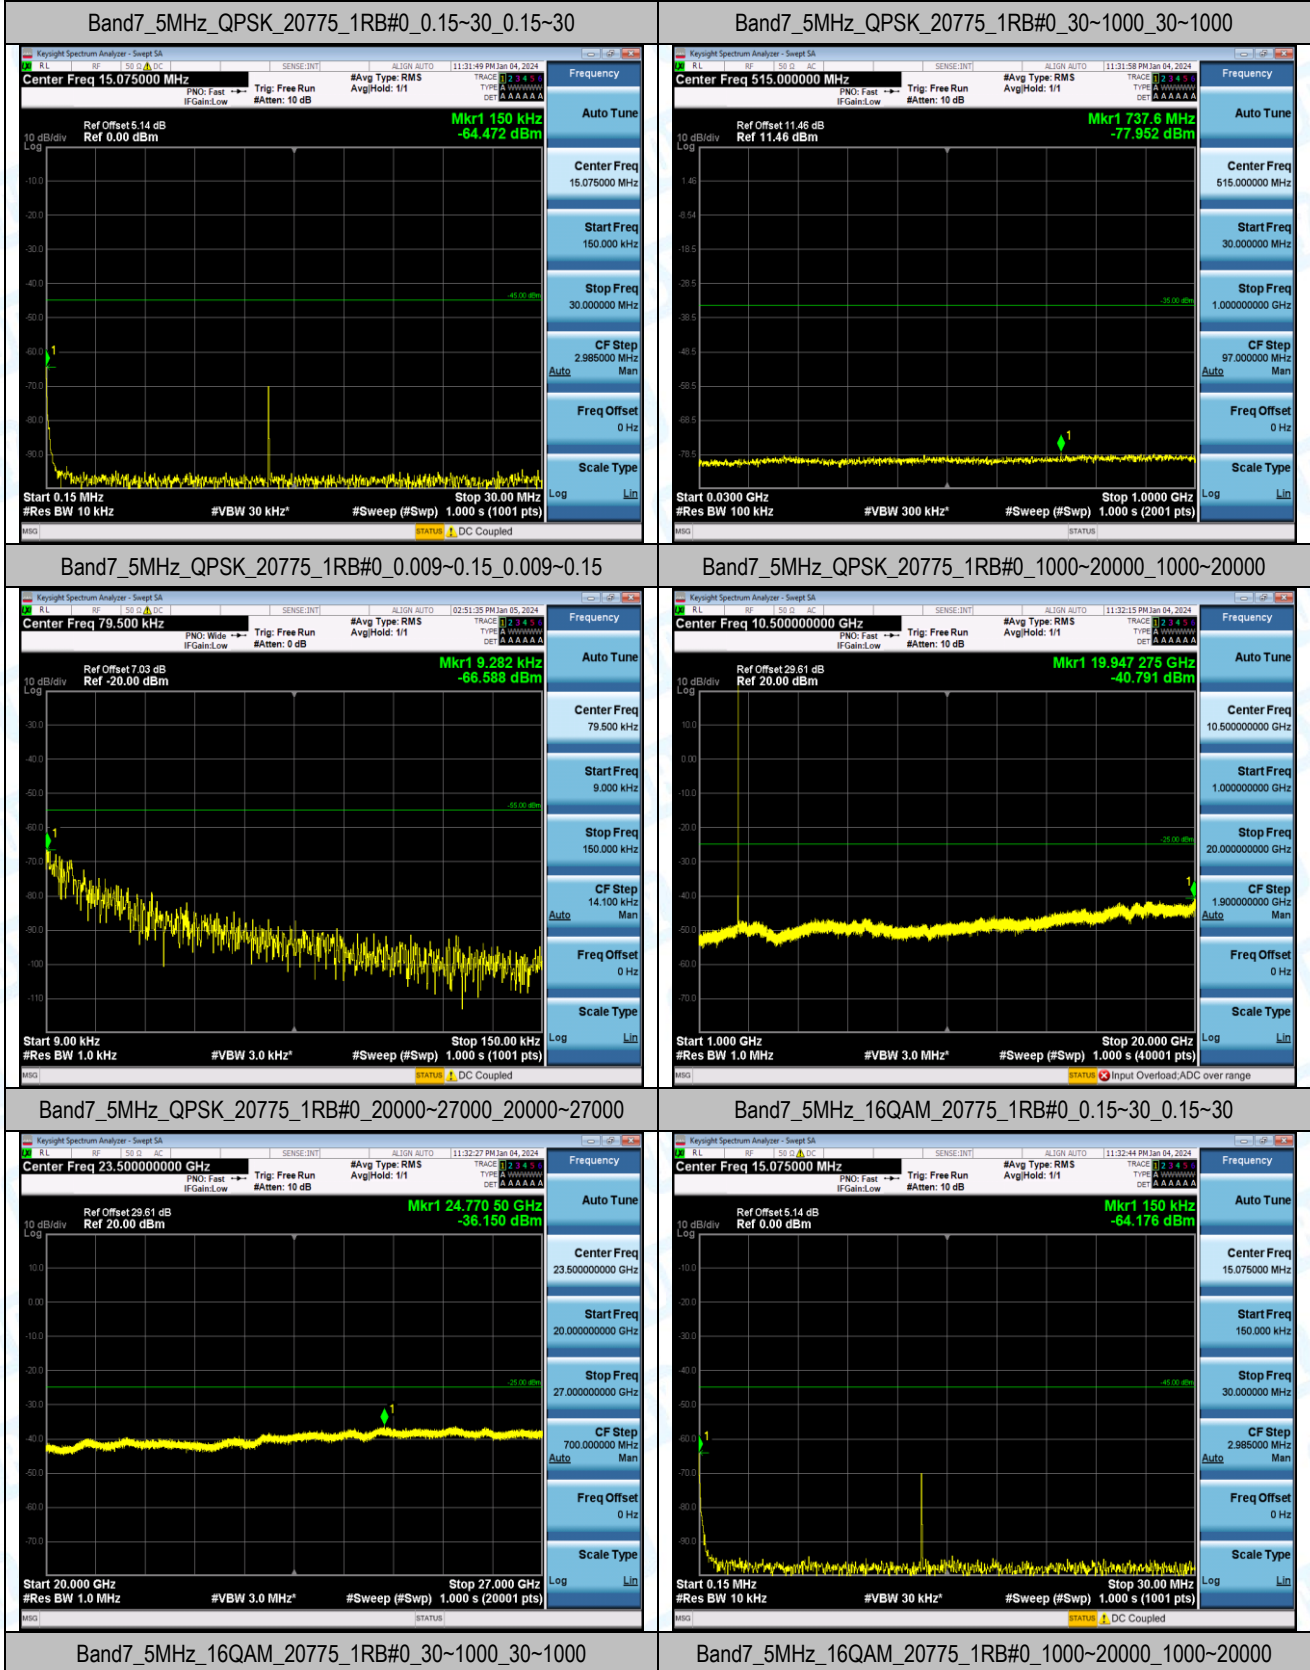

Test Graphs