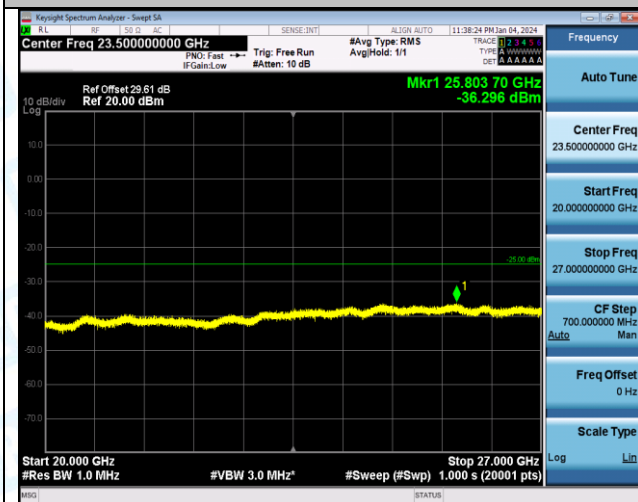

Band7\_10MHz\_QPSK\_20800\_1RB#0\_30~1000\_30~1000

Band7\_10MHz\_QPSK\_20800\_1RB#0\_1000~2000\_1000~20000

Band7\_10MHz\_QPSK\_20800\_1RB#0\_20000~27000\_20000~27000

Band7\_10MHz\_16QAM\_20800\_1RB#0\_0.15~30\_0.15~30