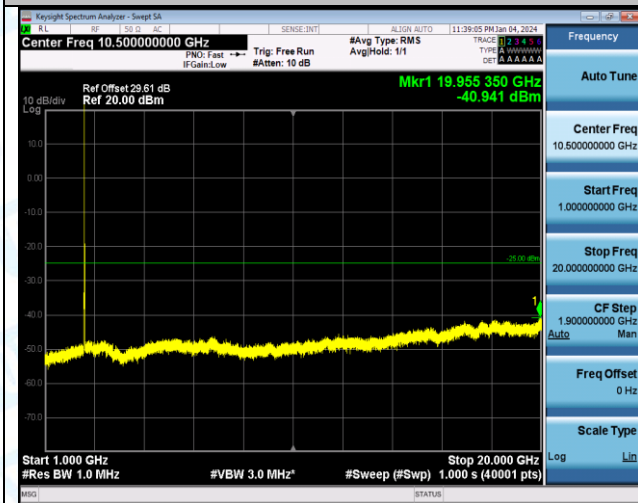

Band7\_10MHz\_16QAM\_20800\_1RB#0\_30~1000\_30~1000

Band7\_10MHz\_16QAM\_20800\_1RB#0\_0.009~0.15\_0.009~0.15

Band7\_10MHz\_16QAM\_20800\_1RB#0\_1000~20000\_1000~20000

Band7\_10MHz\_16QAM\_20800\_1RB#0\_20000~27000\_20000~27000