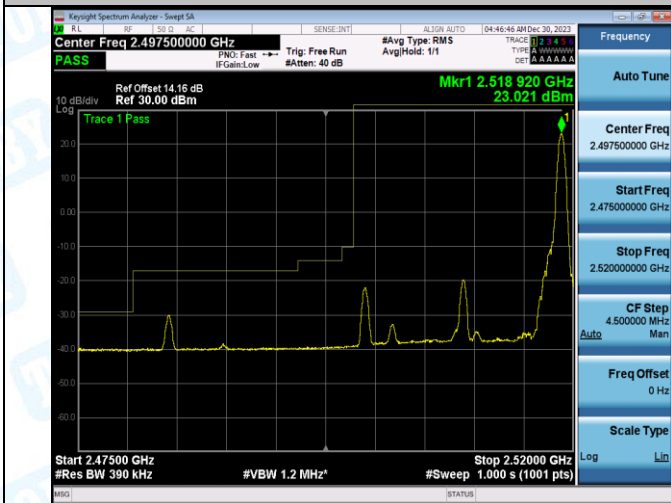

Band7_20MHz_QPSK_20850_1RB#99

Band7_20MHz_QPSK_20850_100RB#0