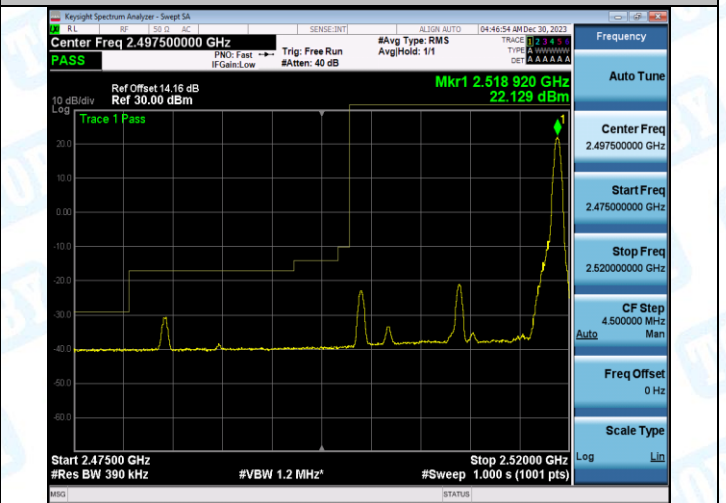

Band7_20MHz_16QAM_20850_1RB#99

Band7_20MHz_16QAM_20850_100RB#0