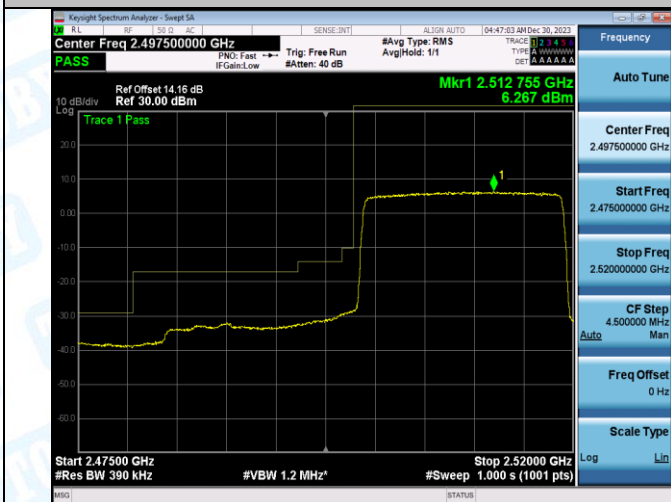

Band7_20MHz_QPSK_20850_100RB#0

Band7_20MHz_QPSK_21350_1RB#0