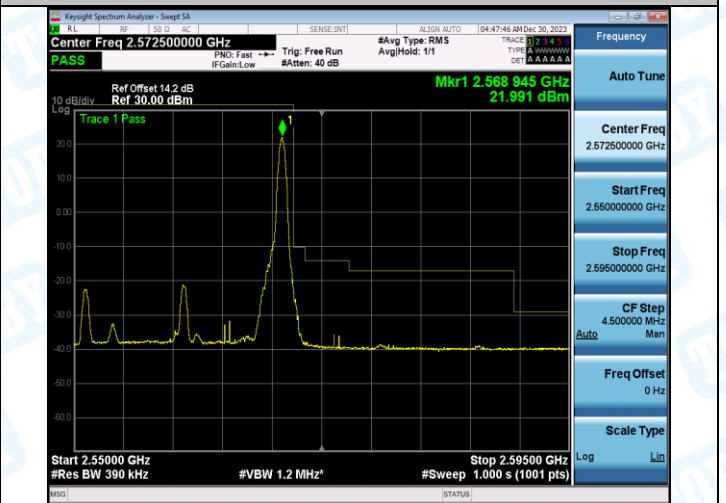

Band7_20MHz_16QAM_21350_1RB#0

Band7_20MHz_QPSK_21350_1RB#99

Band7_20MHz_16QAM_21350_1RB#99

Band7_20MHz_QPSK_21350_100RB#0

Band7_20MHz_16QAM_21350_100RB#0

5. Conducted Spurious Emission

Test Result

Band	Bandwidth	Modulation	Channel	RB Configuration	Frequency Range	Frequency	Value(dBm)	Limit (dBm)	Verdict
Band7	5MHz	QPSK	20775	1RB#0	0.15~30	0.15	-64.47	-45.0	PASS
Band7	5MHz	QPSK	20775	1RB#0	30~1000	737.62	-77.95	-35.0	PASS
Band7	5MHz	QPSK	20775	1RB#0	0.009~0.15	0.01	-66.59	-55.0	PASS
Band7	5MHz	QPSK	20775	1RB#0	1000~20000	19947.28	-40.79	-25.0	PASS
Band7	5MHz	QPSK	20775	1RB#0	20000~27000	24770.50	-36.15	-25.0	PASS
Band7	5MHz	16QAM	20775	1RB#0	0.15~30	0.15	-64.18	-45.0	PASS
Band7	5MHz	16QAM	20775	1RB#0	30~1000	816.19	-78.04	-35.0	PASS
Band7	5MHz	16QAM	20775	1RB#0	1000~20000	19925.90	-40.98	-25.0	PASS
Band7	5MHz	16QAM	20775	1RB#0	20000~27000	25243.70	-36.31	-25.0	PASS
Band7	5MHz	16QAM	20775	1RB#0	0.009~0.15	0.01	-65.45	-55.0	PASS
Band7	5MHz	QPSK	21100	1RB#0	0.15~30	0.15	-66.13	-45.0	PASS
Band7	5MHz	QPSK	21100	1RB#0	30~1000	904.94	-77.88	-35.0	PASS
Band7	5MHz	QPSK	21100	1RB#0	1000~20000	19956.30	-40.65	-25.0	PASS
Band7	5MHz	QPSK	21100	1RB#0	20000~27000	24704.00	-36.13	-25.0	PASS
Band7	5MHz	16QAM	21100	1RB#0	0.15~30	0.15	-64.53	-45.0	PASS
Band7	5MHz	QPSK	21100	1RB#0	0.009~0.15	0.01	-63.64	-55.0	PASS
Band7	5MHz	16QAM	21100	1RB#0	0.009~0.15	0.01	-66.02	-55.0	PASS
Band7	5MHz	16QAM	21100	1RB#0	30~1000	888.94	-78.18	-35.0	PASS
Band7	5MHz	16QAM	21100	1RB#0	1000~20000	19993.83	-41.32	-25.0	PASS
Band7	5MHz	16QAM	21100	1RB#0	20000~27000	25796.00	-36.38	-25.0	PASS
Band7	5MHz	QPSK	21425	1RB#0	0.15~30	0.15	-65.14	-45.0	PASS
Band7	5MHz	QPSK	21425	1RB#0	30~1000	854.02	-78.10	-35.0	PASS
Band7	5MHz	QPSK	21425	1RB#0	1000~20000	18206.88	-41.08	-25.0	PASS
Band7	5MHz	QPSK	21425	1RB#0	0.009~0.15	0.01	-65.54	-55.0	PASS
Band7	5MHz	QPSK	21425	1RB#0	20000~27000	24691.40	-36.36	-25.0	PASS
Band7	5MHz	16QAM	21425	1RB#0	0.15~30	0.15	-67.69	-45.0	PASS
Band7	5MHz	16QAM	21425	1RB#0	30~1000	933.56	-77.80	-35.0	PASS
Band7	5MHz	16QAM	21425	1RB#0	1000~20000	19940.15	-40.88	-25.0	PASS
Band7	5MHz	16QAM	21425	1RB#0	20000~27000	25748.75	-36.03	-25.0	PASS
Band7	5MHz	16QAM	21425	1RB#0	0.009~0.15	0.01	-64.06	-55.0	PASS
Band7	10MHz	QPSK	20800	1RB#0	0.009~0.15	0.01	-63.26	-55.0	PASS
Band7	10MHz	QPSK	20800	1RB#0	0.15~30	0.15	-64.20	-45.0	PASS
Band7	10MHz	QPSK	20800	1RB#0	30~1000	919.49	-77.98	-35.0	PASS
Band7	10MHz	QPSK	20800	1RB#0	1000~20000	19964.38	-40.77	-25.0	PASS
Band7	10MHz	QPSK	20800	1RB#0	20000~27000	25803.70	-36.30	-25.0	PASS
Band7	10MHz	16QAM	20800	1RB#0	0.15~30	0.15	-67.01	-45.0	PASS
Band7	10MHz	16QAM	20800	1RB#0	30~1000	897.18	-78.26	-35.0	PASS
Band7	10MHz	16QAM	20800	1RB#0	0.009~0.15	0.01	-65.50	-55.0	PASS
Band7	10MHz	16QAM	20800	1RB#0	1000~20000	19955.35	-40.94	-25.0	PASS