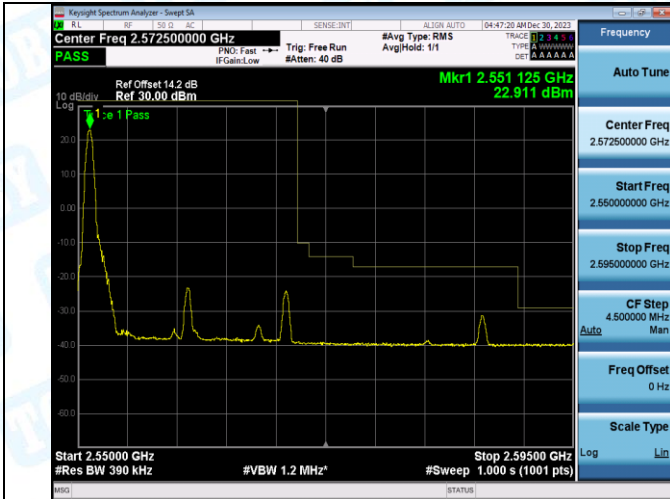

Band7_20MHz_16QAM_21350_1RB#0

Band7_20MHz_QPSK_21350_1RB#99

Band7_20MHz_16QAM_21350_1RB#99

Band7_20MHz_QPSK_21350_100RB#0

Band7_20MHz_16QAM_21350_100RB#0

5. Conducted Spurious Emission

Test Result

Band	Bandwidth	Modulation	Channel	RB Configuration	Frequency Range	Frequency	Value(dBm)	Limit (dBm)	Verdict
Band7	5MHz	QPSK	20775	1RB#0	0.15~30	0.15	-64.47	-45.0	PASS
Band7	5MHz	QPSK	20775	1RB#0	30~1000	737.62	-77.95	-35.0	PASS
Band7	5MHz	QPSK	20775	1RB#0	0.009~0.15	0.01	-66.59	-55.0	PASS
Band7	5MHz	QPSK	20775	1RB#0	1000~20000	19947.28	-40.79	-25.0	PASS
Band7	5MHz	QPSK	20775	1RB#0	20000~27000	24770.50	-36.15	-25.0	PASS
Band7	5MHz	16QAM	20775	1RB#0	0.15~30	0.15	-64.18	-45.0	PASS
Band7	5MHz	16QAM	20775	1RB#0	30~1000	816.19	-78.04	-35.0	PASS
Band7	5MHz	16QAM	20775	1RB#0	1000~20000	19925.90	-40.98	-25.0	PASS
Band7	5MHz	16QAM	20775	1RB#0	20000~27000	25243.70	-36.31	-25.0	PASS
Band7	5MHz	16QAM	20775	1RB#0	0.009~0.15	0.01	-65.45	-55.0	PASS
Band7	5MHz	QPSK	21100	1RB#0	0.15~30	0.15	-66.13	-45.0	PASS
Band7	5MHz	QPSK	21100	1RB#0	30~1000	904.94	-77.88	-35.0	PASS
Band7	5MHz	QPSK	21100	1RB#0	1000~20000	19956.30	-40.65	-25.0	PASS
Band7	5MHz	QPSK	21100	1RB#0	20000~27000	24704.00	-36.13	-25.0	PASS
Band7	5MHz	16QAM	21100	1RB#0	0.15~30	0.15	-64.53	-45.0	PASS
Band7	5MHz	QPSK	21100	1RB#0	0.009~0.15	0.01	-63.64	-55.0	PASS
Band7	5MHz	16QAM	21100	1RB#0	0.009~0.15	0.01	-66.02	-55.0	PASS
Band7	5MHz	16QAM	21100	1RB#0	30~1000	888.94	-78.18	-35.0	PASS
Band7	5MHz	16QAM	21100	1RB#0	1000~20000	19993.83	-41.32	-25.0	PASS
Band7	5MHz	16QAM	21100	1RB#0	20000~27000	25796.00	-36.38	-25.0	PASS
Band7	5MHz	QPSK	21425	1RB#0	0.15~30	0.15	-65.14	-45.0	PASS
Band7	5MHz	QPSK	21425	1RB#0	30~1000	854.02	-78.10	-35.0	PASS
Band7	5MHz	QPSK	21425	1RB#0	1000~20000	18206.88	-41.08	-25.0	PASS
Band7	5MHz	QPSK	21425	1RB#0	0.009~0.15	0.01	-65.54	-55.0	PASS
Band7	5MHz	QPSK	21425	1RB#0	20000~27000	24691.40	-36.36	-25.0	PASS
Band7	5MHz	16QAM	21425	1RB#0	0.15~30	0.15	-67.69	-45.0	PASS
Band7	5MHz	16QAM	21425	1RB#0	30~1000	933.56	-77.80	-35.0	PASS
Band7	5MHz	16QAM	21425	1RB#0	1000~20000	19940.15	-40.88	-25.0	PASS
Band7	5MHz	16QAM	21425	1RB#0	20000~27000	25748.75	-36.03	-25.0	PASS
Band7	5MHz	16QAM	21425	1RB#0	0.009~0.15	0.01	-64.06	-55.0	PASS
Band7	10MHz	QPSK	20800	1RB#0	0.009~0.15	0.01	-63.26	-55.0	PASS
Band7	10MHz	QPSK	20800	1RB#0	0.15~30	0.15	-64.20	-45.0	PASS
Band7	10MHz	QPSK	20800	1RB#0	30~1000	919.49	-77.98	-35.0	PASS
Band7	10MHz	QPSK	20800	1RB#0	1000~20000	19964.38	-40.77	-25.0	PASS
Band7	10MHz	QPSK	20800	1RB#0	20000~27000	25803.70	-36.30	-25.0	PASS
Band7	10MHz	16QAM	20800	1RB#0	0.15~30	0.15	-67.01	-45.0	PASS
Band7	10MHz	16QAM	20800	1RB#0	30~1000	897.18	-78.26	-35.0	PASS
Band7	10MHz	16QAM	20800	1RB#0	0.009~0.15	0.01	-65.50	-55.0	PASS
Band7	10MHz	16QAM	20800	1RB#0	1000~20000	19955.35	-40.94	-25.0	PASS