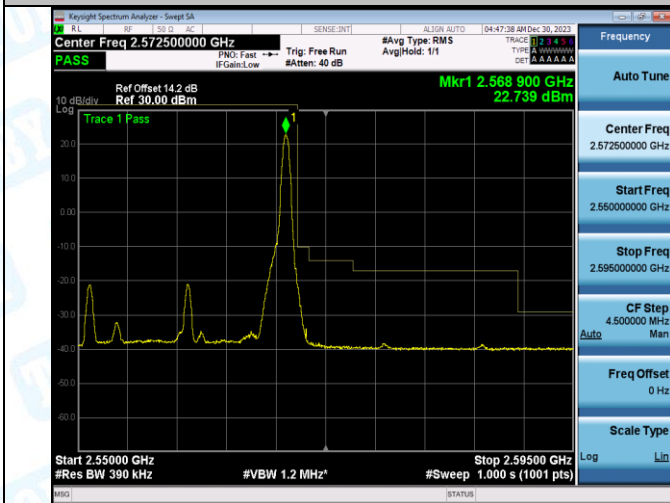

Band7_20MHz_16QAM_21350_1RB#0

Band7_20MHz_QPSK_21350_1RB#99

Band7_20MHz_16QAM_21350_1RB#99

Band7_20MHz_QPSK_21350_100RB#0

Band7_20MHz_16QAM_21350_100RB#0

5. Conducted Spurious Emission

Test Result

Band	Bandwidth	Modulation	Channel	RB Configuration	Frequency Range	Frequency	Value(dBm)	Limit (dBm)	Verdict
Band7	5MHz	QPSK	20775	1RB#0	0.15~30	0.15	-64.47	-45.0	PASS
Band7	5MHz	QPSK	20775	1RB#0	30~1000	737.62	-77.95	-35.0	PASS
Band7	5MHz	QPSK	20775	1RB#0	0.009~0.15	0.01	-66.59	-55.0	PASS
Band7	5MHz	QPSK	20775	1RB#0	1000~20000	19947.28	-40.79	-25.0	PASS
Band7	5MHz	QPSK	20775	1RB#0	20000~27000	24770.50	-36.15	-25.0	PASS
Band7	5MHz	16QAM	20775	1RB#0	0.15~30	0.15	-64.18	-45.0	PASS
Band7	5MHz	16QAM	20775	1RB#0	30~1000	816.19	-78.04	-35.0	PASS
Band7	5MHz	16QAM	20775	1RB#0	1000~20000	19925.90	-40.98	-25.0	PASS
Band7	5MHz	16QAM	20775	1RB#0	20000~27000	25243.70	-36.31	-25.0	PASS
Band7	5MHz	16QAM	20775	1RB#0	0.009~0.15	0.01	-65.45	-55.0	PASS
Band7	5MHz	QPSK	21100	1RB#0	0.15~30	0.15	-66.13	-45.0	PASS
Band7	5MHz	QPSK	21100	1RB#0	30~1000	904.94	-77.88	-35.0	PASS
Band7	5MHz	QPSK	21100	1RB#0	1000~20000	19956.30	-40.65	-25.0	PASS
Band7	5MHz	QPSK	21100	1RB#0	20000~27000	24704.00	-36.13	-25.0	PASS
Band7	5MHz	16QAM	21100	1RB#0	0.15~30	0.15	-64.53	-45.0	PASS
Band7	5MHz	QPSK	21100	1RB#0	0.009~0.15	0.01	-63.64	-55.0	PASS
Band7	5MHz	16QAM	21100	1RB#0	0.009~0.15	0.01	-66.02	-55.0	PASS
Band7	5MHz	16QAM	21100	1RB#0	30~1000	888.94	-78.18	-35.0	PASS
Band7	5MHz	16QAM	21100	1RB#0	1000~20000	19993.83	-41.32	-25.0	PASS
Band7	5MHz	16QAM	21100	1RB#0	20000~27000	25796.00	-36.38	-25.0	PASS
Band7	5MHz	QPSK	21425	1RB#0	0.15~30	0.15	-65.14	-45.0	PASS
Band7	5MHz	QPSK	21425	1RB#0	30~1000	854.02	-78.10	-35.0	PASS
Band7	5MHz	QPSK	21425	1RB#0	1000~20000	18206.88	-41.08	-25.0	PASS
Band7	5MHz	QPSK	21425	1RB#0	0.009~0.15	0.01	-65.54	-55.0	PASS
Band7	5MHz	QPSK	21425	1RB#0	20000~27000	24691.40	-36.36	-25.0	PASS
Band7	5MHz	16QAM	21425	1RB#0	0.15~30	0.15	-67.69	-45.0	PASS
Band7	5MHz	16QAM	21425	1RB#0	30~1000	933.56	-77.80	-35.0	PASS
Band7	5MHz	16QAM	21425	1RB#0	1000~20000	19940.15	-40.88	-25.0	PASS
Band7	5MHz	16QAM	21425	1RB#0	20000~27000	25748.75	-36.03	-25.0	PASS
Band7	5MHz	16QAM	21425	1RB#0	0.009~0.15	0.01	-64.06	-55.0	PASS
Band7	10MHz	QPSK	20800	1RB#0	0.009~0.15	0.01	-63.26	-55.0	PASS
Band7	10MHz	QPSK	20800	1RB#0	0.15~30	0.15	-64.20	-45.0	PASS
Band7	10MHz	QPSK	20800	1RB#0	30~1000	919.49	-77.98	-35.0	PASS
Band7	10MHz	QPSK	20800	1RB#0	1000~20000	19964.38	-40.77	-25.0	PASS
Band7	10MHz	QPSK	20800	1RB#0	20000~27000	25803.70	-36.30	-25.0	PASS
Band7	10MHz	16QAM	20800	1RB#0	0.15~30	0.15	-67.01	-45.0	PASS
Band7	10MHz	16QAM	20800	1RB#0	30~1000	897.18	-78.26	-35.0	PASS
Band7	10MHz	16QAM	20800	1RB#0	0.009~0.15	0.01	-65.50	-55.0	PASS
Band7	10MHz	16QAM	20800	1RB#0	1000~20000	19955.35	-40.94	-25.0	PASS