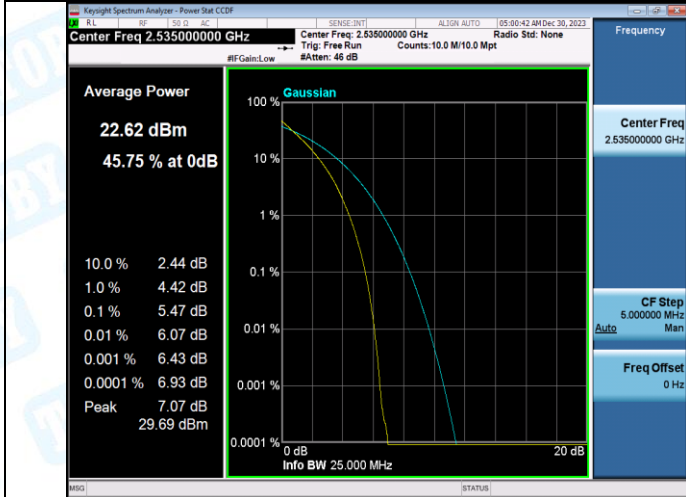

Band7-20MHz-QPSK-20850-100RB#0-PASS

Band7-20MHz-16QAM-20850-100RB#0-PASS

Band7-20MHz-QPSK-21100-1RB#0-PASS

Band7-20MHz-16QAM-21100-1RB#0-PASS

Band7-20MHz-QPSK-21100-100RB#0-PASS

Band7-20MHz-16QAM-21100-100RB#0-PASS