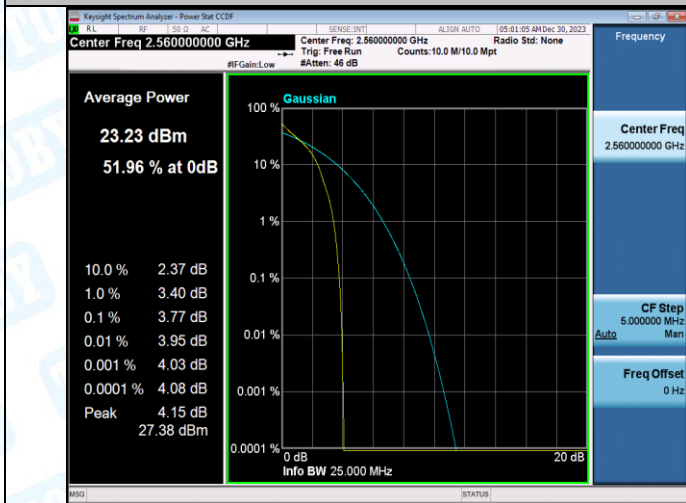

Band7-20MHz-QPSK-21350-1RB#0-PASS

Band7-20MHz-QPSK-21350-100RB#0-PASS