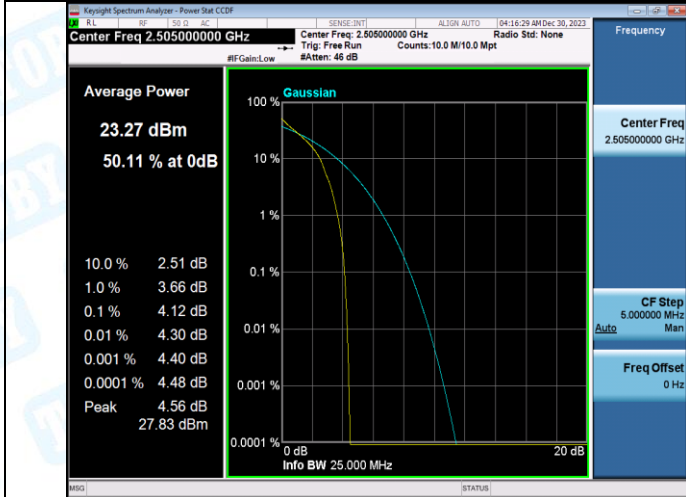

Test Graphs

Band7-5MHz-QPSK-21425-1RB#0-PASS

Band7-5MHz-16QAM-21425-1RB#0-PASS

Band7-5MHz-QPSK-21425-25RB#0-PASS

Band7-5MHz-16QAM-21425-25RB#0-PASS

Band7-10MHz-QPSK-20800-1RB#0-PASS

Band7-10MHz-16QAM-20800-1RB#0-PASS