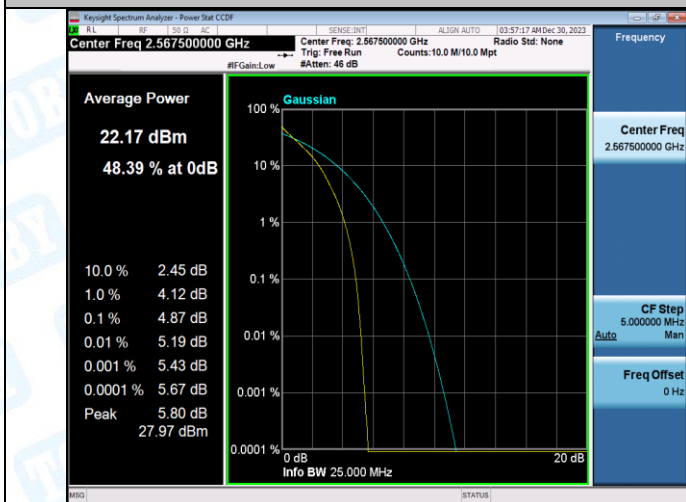

Test Graphs

Band7-5MHz-QPSK-21425-1RB#0-PASS

Band7-5MHz-16QAM-21425-1RB#0-PASS

Band7-5MHz-QPSK-21425-25RB#0-PASS

Band7-5MHz-16QAM-21425-25RB#0-PASS

Band7-10MHz-QPSK-20800-1RB#0-PASS

Band7-10MHz-16QAM-20800-1RB#0-PASS