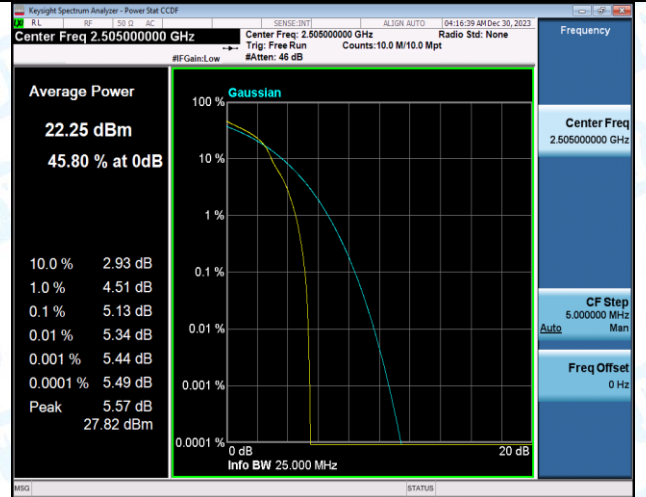

Band7-10MHz-16QAM-20800-1RB#0-PASS

Band7-10MHz-16QAM-20800-50RB#0-PASS