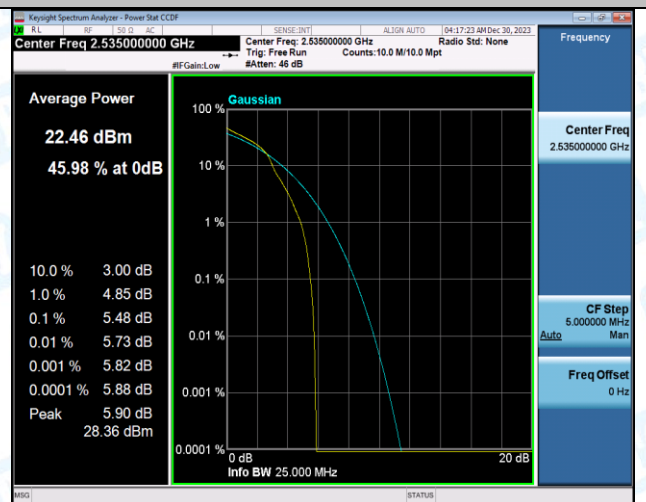

Band7-10MHz-QPSK-20800-50RB#0-PASS

Band7-10MHz-16QAM-20800-50RB#0-PASS

Band7-10MHz-QPSK-21100-1RB#0-PASS

Band7-10MHz-16QAM-21100-1RB#0-PASS

Band7-10MHz-QPSK-21100-50RB#0-PASS

Band7-10MHz-16QAM-21100-50RB#0-PASS