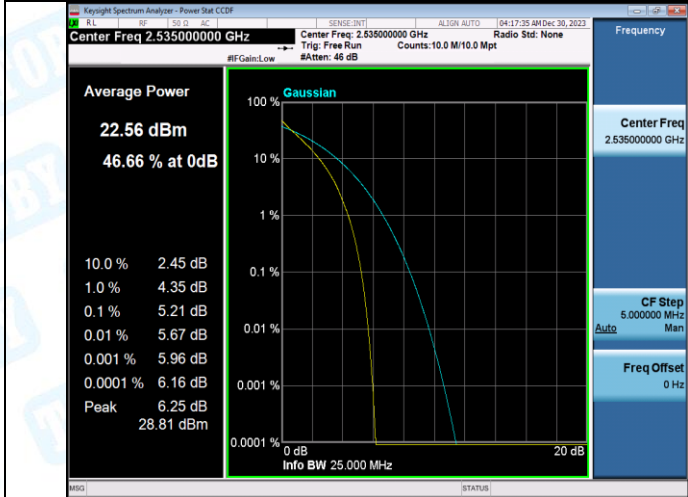

Band7-10MHz-QPSK-20800-50RB#0-PASS

Band7-10MHz-16QAM-20800-50RB#0-PASS

Band7-10MHz-QPSK-21100-1RB#0-PASS

Band7-10MHz-16QAM-21100-1RB#0-PASS

Band7-10MHz-QPSK-21100-50RB#0-PASS

Band7-10MHz-16QAM-21100-50RB#0-PASS