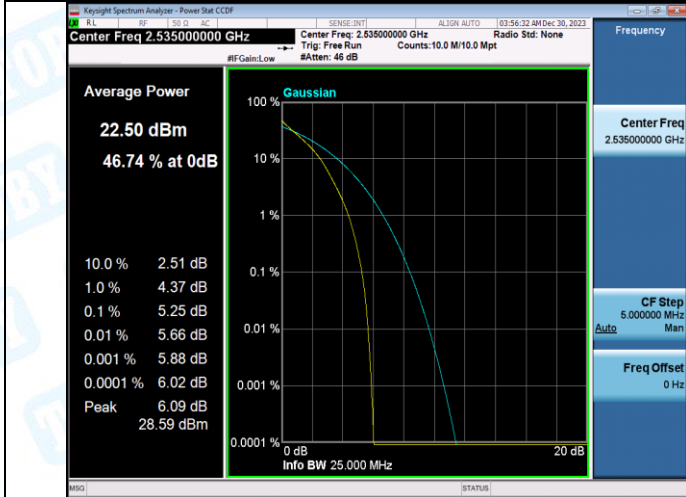

Band7-5MHz-QPSK-21425-1RB#0-PASS