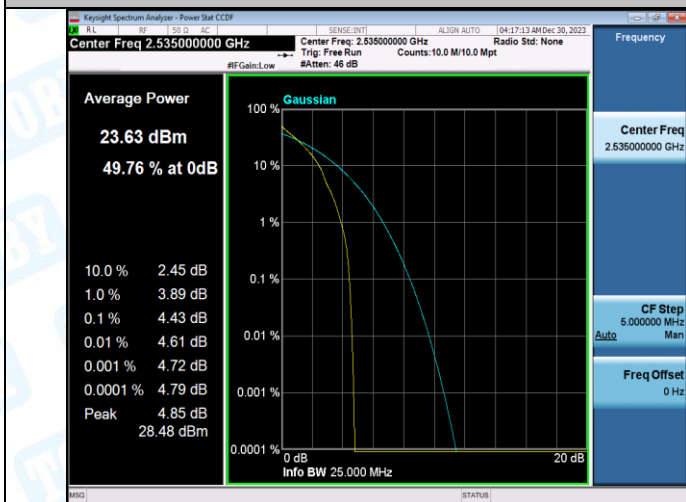

Band7-10MHz-QPSK-20800-50RB#0-PASS

Band7-10MHz-16QAM-20800-50RB#0-PASS

Band7-10MHz-QPSK-21100-1RB#0-PASS

Band7-10MHz-16QAM-21100-1RB#0-PASS

Band7-10MHz-QPSK-21100-50RB#0-PASS

Band7-10MHz-16QAM-21100-50RB#0-PASS