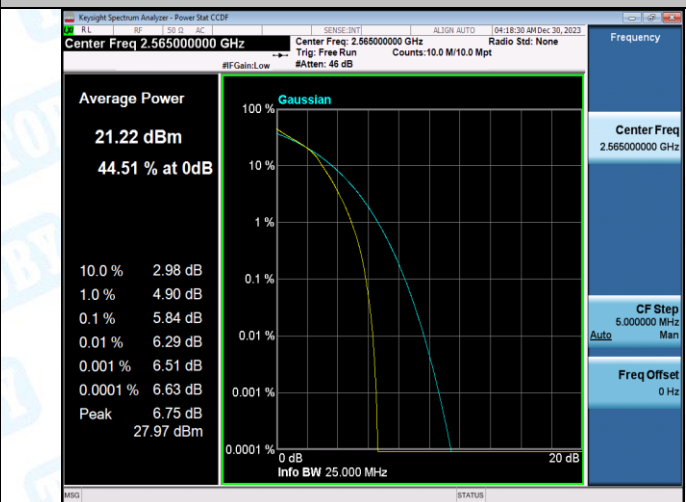

Band7-10MHz-QPSK-21400-1RB#0-PASS

Band7-10MHz-16QAM-21400-1RB#0-PASS

Band7-10MHz-QPSK-21400-50RB#0-PASS

Band7-10MHz-16QAM-21400-50RB#0-PASS

Band7-15MHz-QPSK-20825-1RB#0-PASS

Band7-15MHz-16QAM-20825-1RB#0-PASS