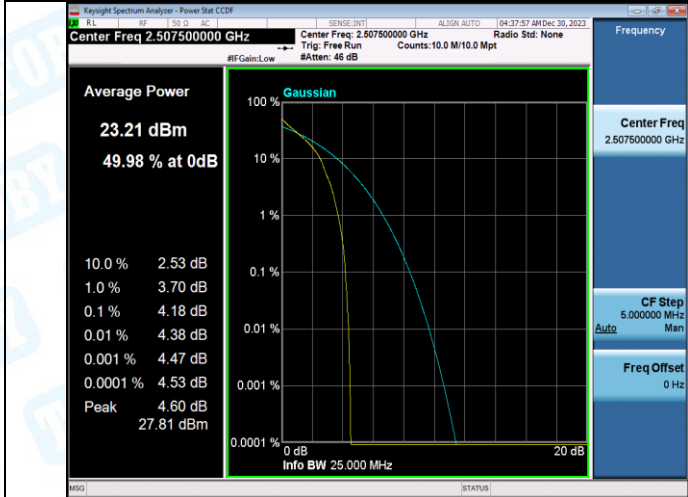

Band7-10MHz-QPSK-21400-1RB#0-PASS

Band7-10MHz-16QAM-21400-1RB#0-PASS

Band7-10MHz-QPSK-21400-50RB#0-PASS

Band7-10MHz-16QAM-21400-50RB#0-PASS

Band7-15MHz-QPSK-20825-1RB#0-PASS

Band7-15MHz-16QAM-20825-1RB#0-PASS