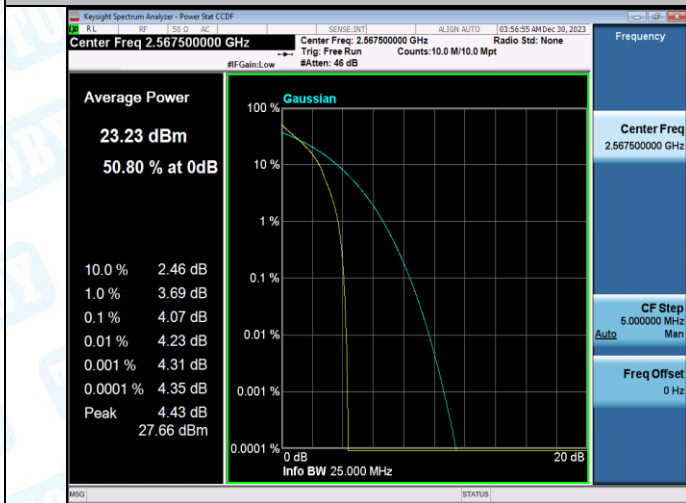

Test Graphs

Band7-5MHz-QPSK-21425-1RB#0-PASS

Band7-5MHz-16QAM-21425-1RB#0-PASS

Band7-5MHz-QPSK-21425-25RB#0-PASS

Band7-5MHz-16QAM-21425-25RB#0-PASS

Band7-10MHz-QPSK-20800-1RB#0-PASS

Band7-10MHz-16QAM-20800-1RB#0-PASS