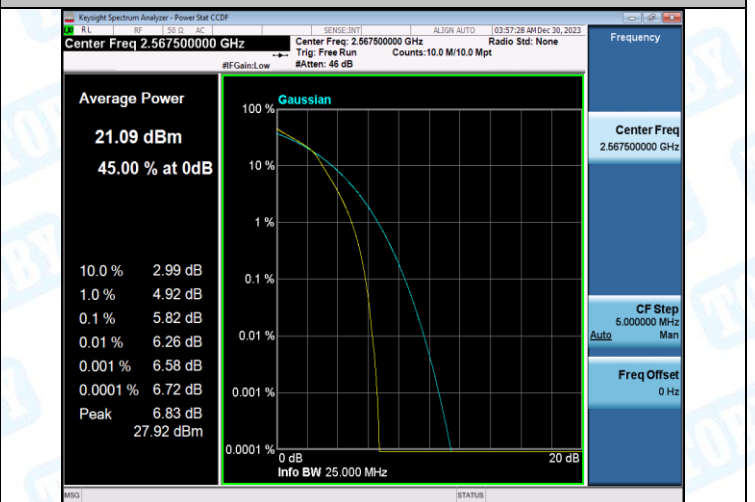

Test Graphs

Band7-5MHz-QPSK-21425-1RB#0-PASS

Band7-5MHz-16QAM-21425-1RB#0-PASS

Band7-5MHz-QPSK-21425-25RB#0-PASS

Band7-5MHz-16QAM-21425-25RB#0-PASS

Band7-10MHz-QPSK-20800-1RB#0-PASS

Band7-10MHz-16QAM-20800-1RB#0-PASS