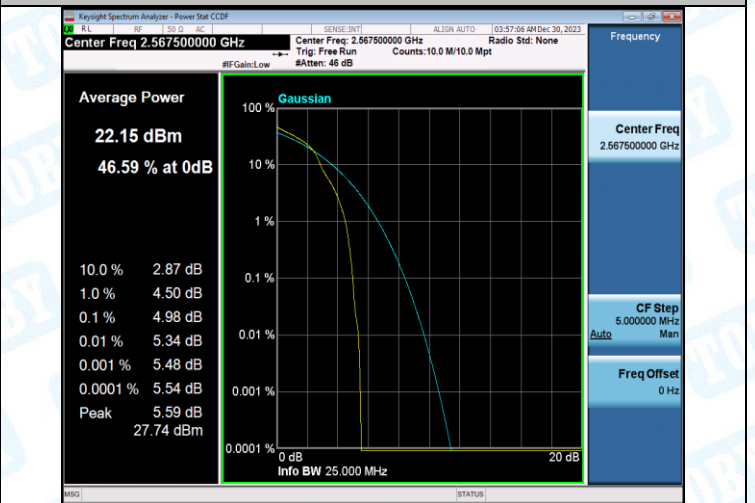

Test Graphs

Band7-5MHz-QPSK-21425-1RB#0-PASS

Band7-5MHz-16QAM-21425-1RB#0-PASS

Band7-5MHz-QPSK-21425-25RB#0-PASS

Band7-5MHz-16QAM-21425-25RB#0-PASS

Band7-10MHz-QPSK-20800-1RB#0-PASS

Band7-10MHz-16QAM-20800-1RB#0-PASS