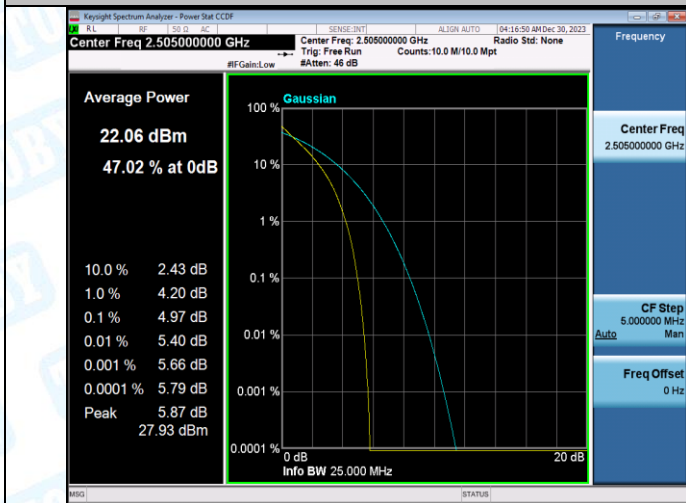

Band7-10MHz-QPSK-20800-50RB#0-PASS

Band7-10MHz-QPSK-21100-1RB#0-PASS