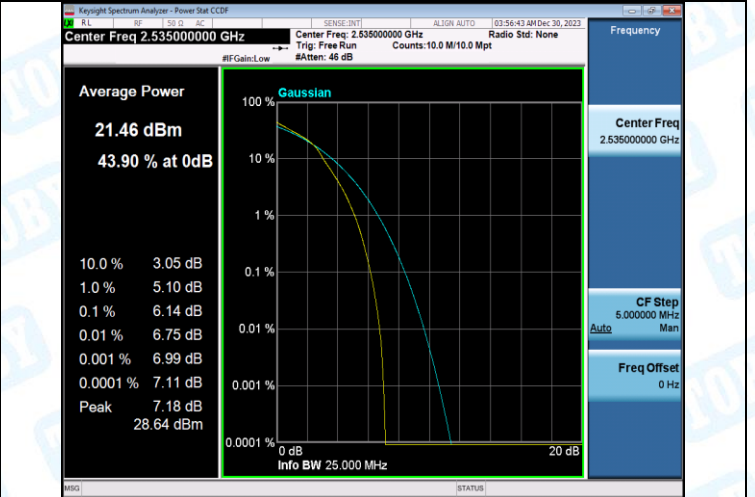

Band7-5MHz-16QAM-21425-1RB#0-PASS