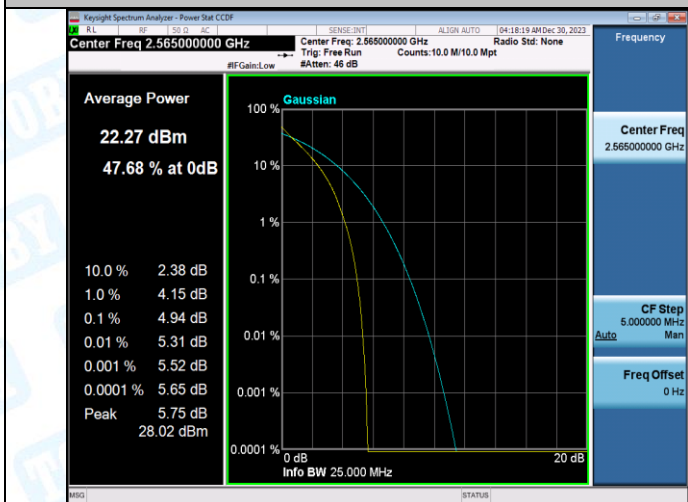

Band7-10MHz-QPSK-21400-1RB#0-PASS

Band7-10MHz-16QAM-21400-1RB#0-PASS

Band7-10MHz-QPSK-21400-50RB#0-PASS

Band7-10MHz-16QAM-21400-50RB#0-PASS

Band7-15MHz-QPSK-20825-1RB#0-PASS

Band7-15MHz-16QAM-20825-1RB#0-PASS