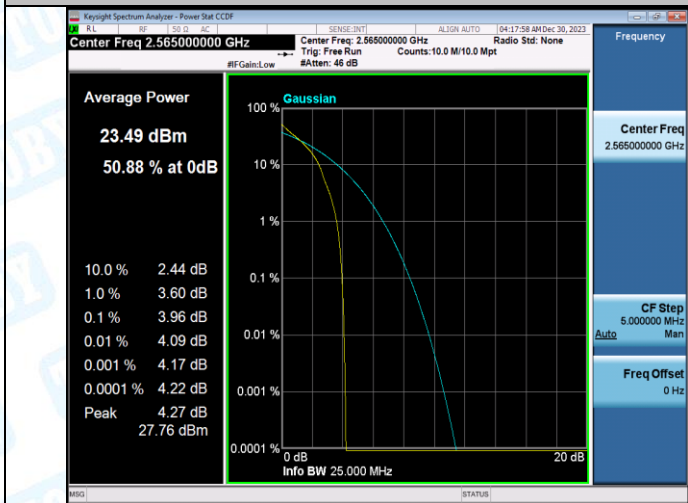

Band7-10MHz-QPSK-21400-1RB#0-PASS

Band7-10MHz-QPSK-21400-50RB#0-PASS