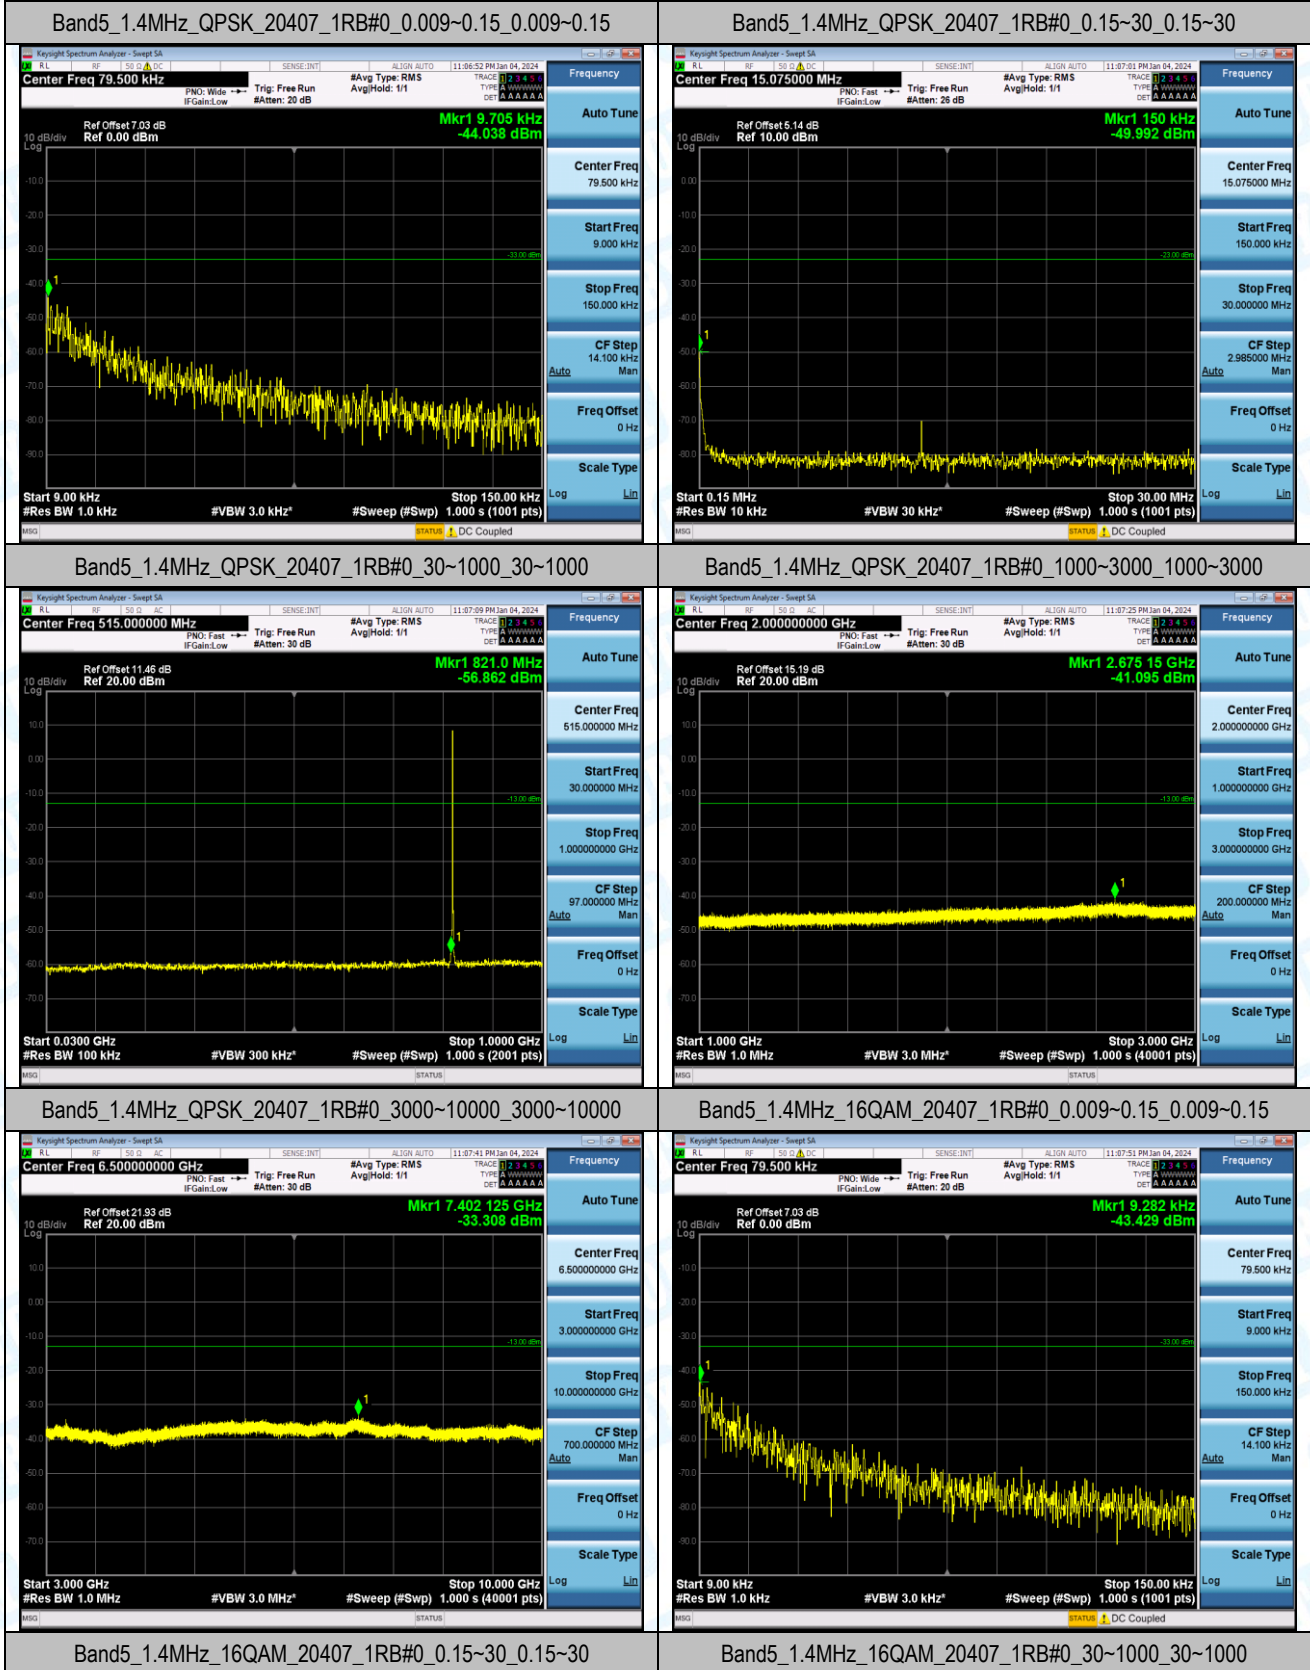

Test Graphs