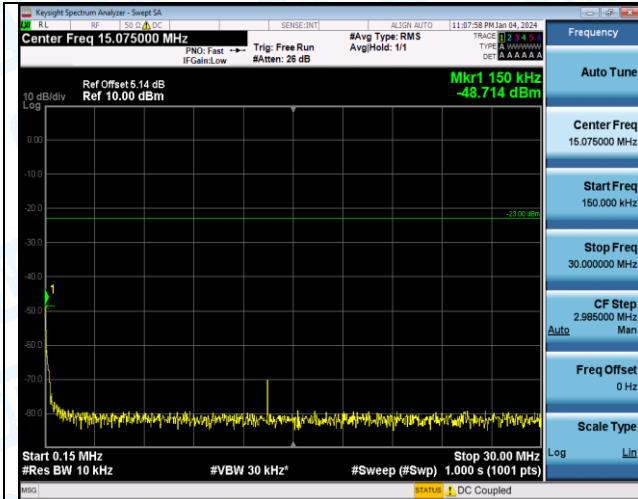

Band5_1.4MHz_16QAM_20407_1RB#0_1000~3000_1000~3000