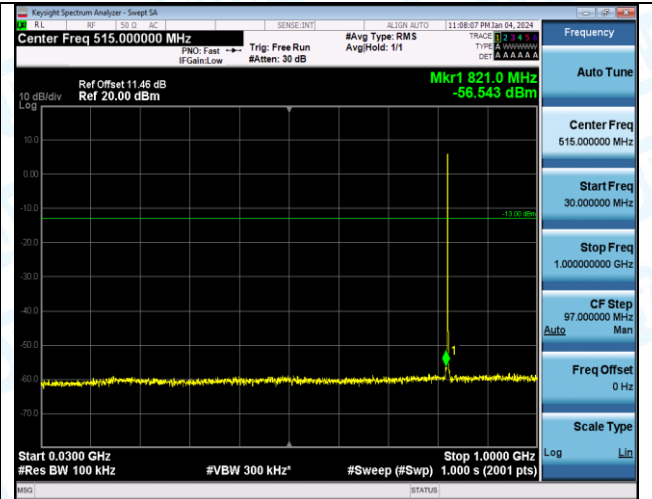

Band5_1.4MHz_16QAM_20407_1RB#0_3000~10000_3000~10000