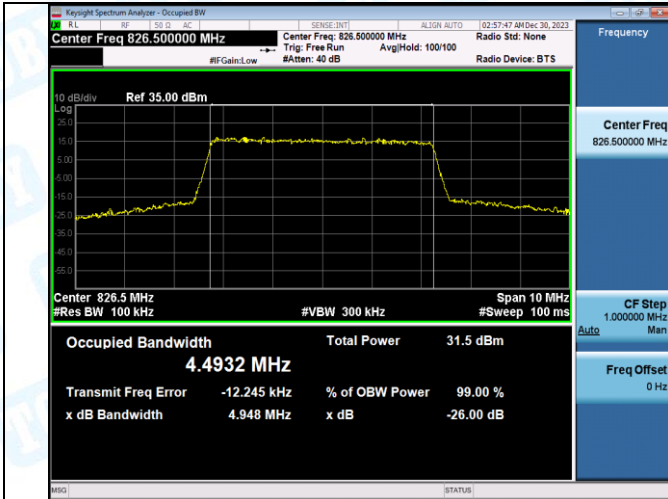

Test Graphs

Band5-3MHz-QPSK-20525-15RB#0-PASS

Band5-3MHz-16QAM-20525-15RB#0-PASS

Band5-3MHz-QPSK-20635-15RB#0-PASS

Band5-3MHz-16QAM-20635-15RB#0-PASS

Band5-5MHz-QPSK-20425-25RB#0-PASS

Band5-5MHz-16QAM-20425-25RB#0-PASS