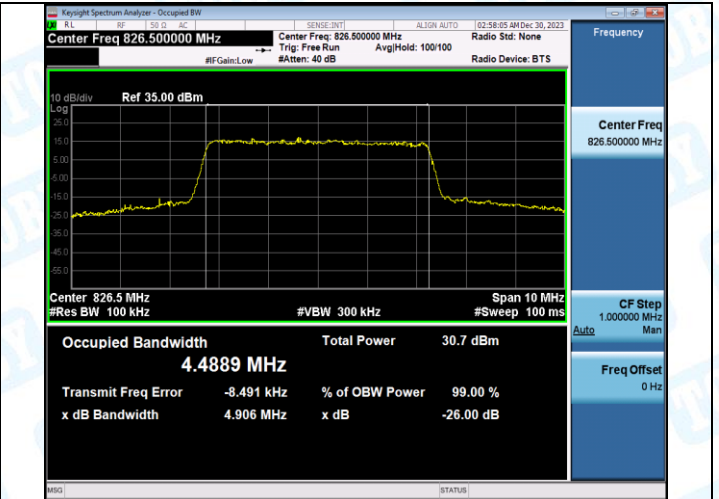

Band5-5MHz-16QAM-20525-25RB#0-PASS