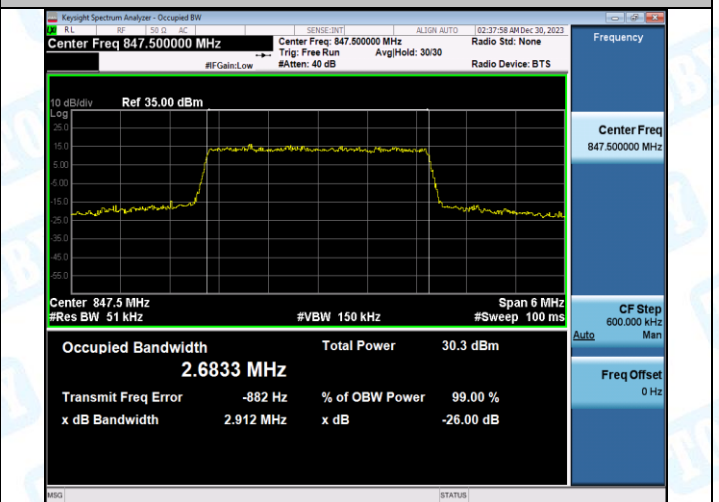

Test Graphs

Band5-3MHz-QPSK-20525-15RB#0-PASS

Band5-3MHz-16QAM-20525-15RB#0-PASS

Band5-3MHz-QPSK-20635-15RB#0-PASS

Band5-3MHz-16QAM-20635-15RB#0-PASS

Band5-5MHz-QPSK-20425-25RB#0-PASS

Band5-5MHz-16QAM-20425-25RB#0-PASS