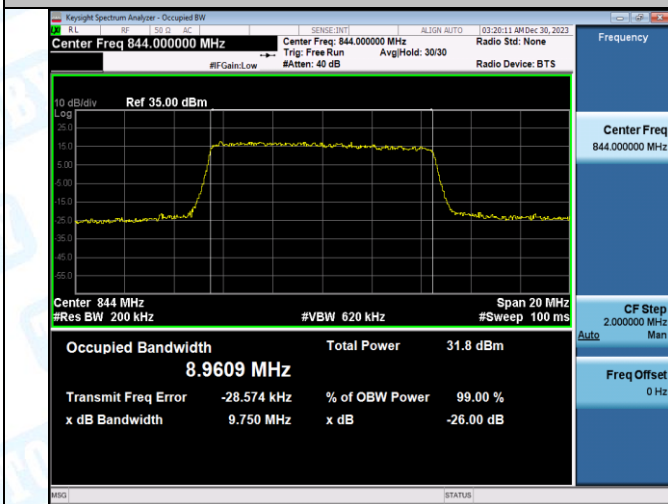

Band5-10MHz-QPSK-20525-50RB#0-PASS

Band5-10MHz-16QAM-20525-50RB#0-PASS

Band5-10MHz-QPSK-20600-50RB#0-PASS

Band5-10MHz-16QAM-20600-50RB#0-PASS

Band5-10MHz-QPSK-20600-50RB#0-PASS

Band5-10MHz-16QAM-20600-50RB#0-PASS