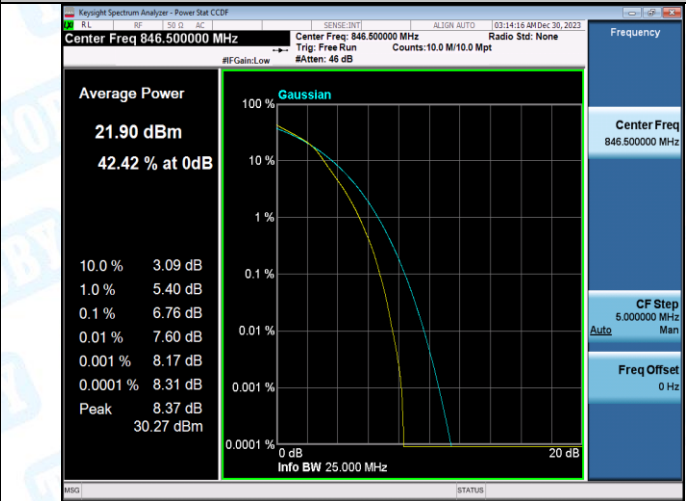

Band5-5MHz-QPSK-20625-1RB#0-PASS

Band5-5MHz-16QAM-20625-1RB#0-PASS

Band5-5MHz-QPSK-20625-25RB#0-PASS

Band5-5MHz-16QAM-20625-25RB#0-PASS

Band5-10MHz-QPSK-20450-1RB#0-PASS

Band5-10MHz-16QAM-20450-1RB#0-PASS

Band5-10MHz-QPSK-20450-50RB#0-PASS