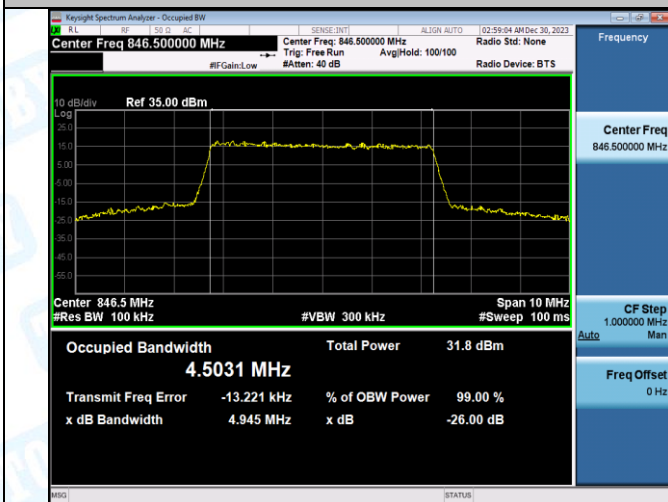

Band5-5MHz-QPSK-20525-25RB#0-PASS

Band5-5MHz-16QAM-20525-25RB#0-PASS

Band5-5MHz-QPSK-20625-25RB#0-PASS

Band5-5MHz-16QAM-20625-25RB#0-PASS

Band5-10MHz-QPSK-20450-50RB#0-PASS

Band5-10MHz-16QAM-20450-50RB#0-PASS