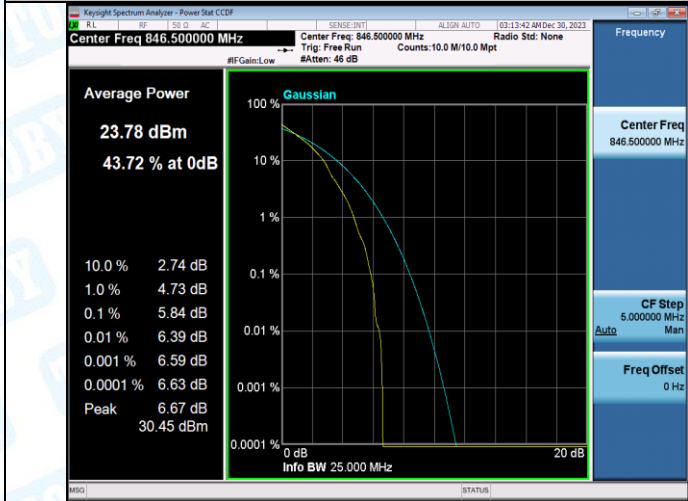

Band5-5MHz-QPSK-20625-1RB#0-PASS

Band5-5MHz-16QAM-20625-1RB#0-PASS

Band5-5MHz-QPSK-20625-25RB#0-PASS

Band5-5MHz-16QAM-20625-25RB#0-PASS

Band5-10MHz-QPSK-20450-1RB#0-PASS

Band5-10MHz-16QAM-20450-1RB#0-PASS

Band5-10MHz-QPSK-20450-50RB#0-PASS