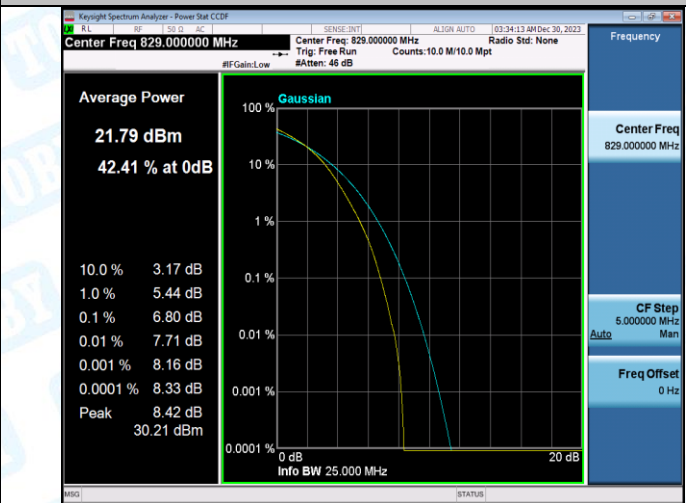

Band5-10MHz-16QAM-20525-1RB#0-PASS