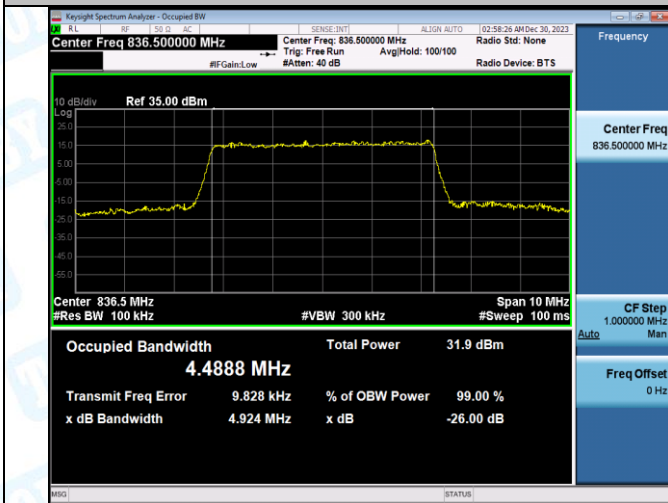

Band5-5MHz-QPSK-20625-25RB#0-PASS