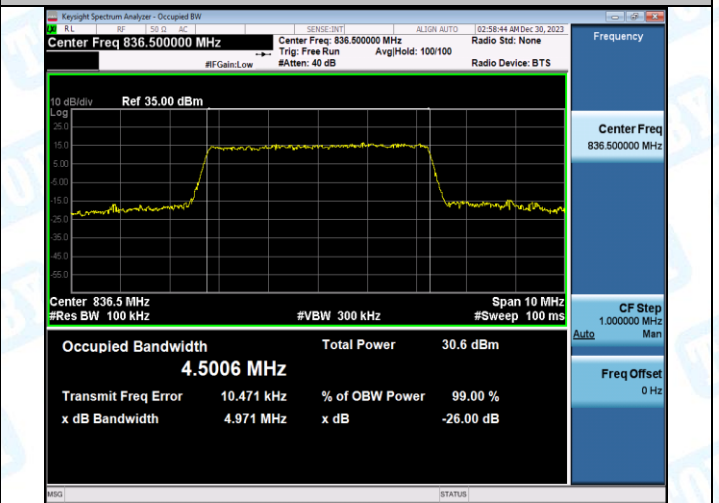

Band5-5MHz-16QAM-20625-25RB#0-PASS