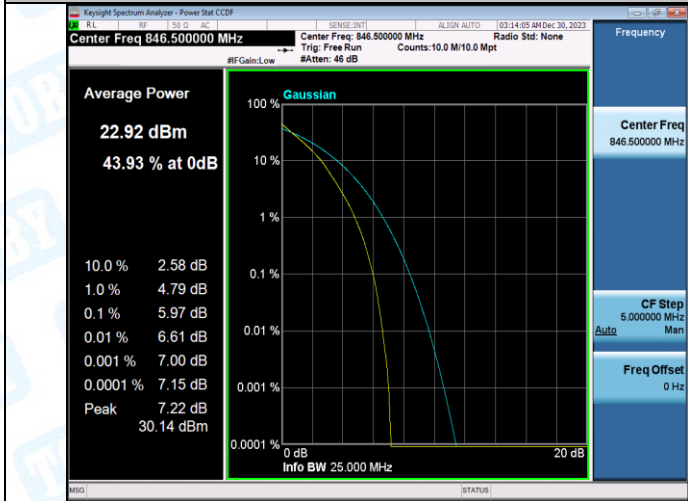

Band5-5MHz-QPSK-20625-1RB#0-PASS

Band5-5MHz-16QAM-20625-1RB#0-PASS

Band5-5MHz-QPSK-20625-25RB#0-PASS

Band5-5MHz-16QAM-20625-25RB#0-PASS

Band5-10MHz-QPSK-20450-1RB#0-PASS

Band5-10MHz-16QAM-20450-1RB#0-PASS

Band5-10MHz-QPSK-20450-50RB#0-PASS