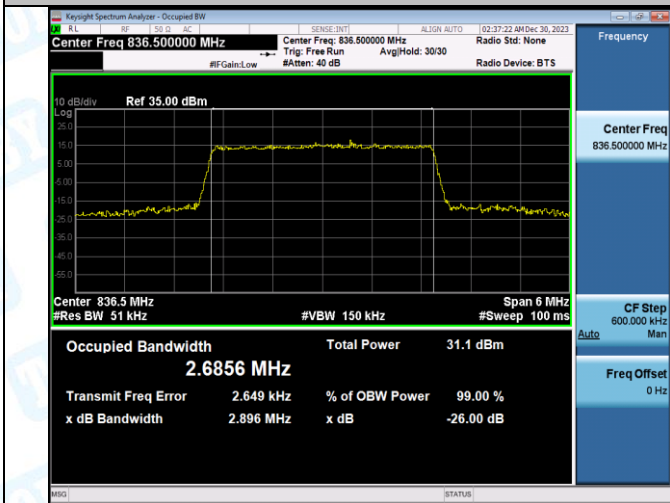

Test Graphs

Band5-3MHz-QPSK-20525-15RB#0-PASS

Band5-3MHz-16QAM-20525-15RB#0-PASS

Band5-3MHz-QPSK-20635-15RB#0-PASS

Band5-3MHz-16QAM-20635-15RB#0-PASS

Band5-5MHz-QPSK-20425-25RB#0-PASS

Band5-5MHz-16QAM-20425-25RB#0-PASS