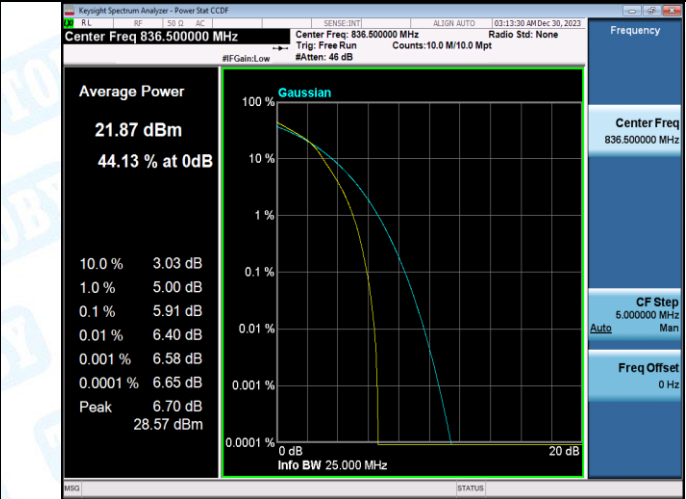

Band5-5MHz-QPSK-20625-1RB#0-PASS

Band5-5MHz-16QAM-20625-1RB#0-PASS

Band5-5MHz-QPSK-20625-25RB#0-PASS

Band5-5MHz-16QAM-20625-25RB#0-PASS

Band5-10MHz-QPSK-20450-1RB#0-PASS

Band5-10MHz-16QAM-20450-1RB#0-PASS

Band5-10MHz-QPSK-20450-50RB#0-PASS