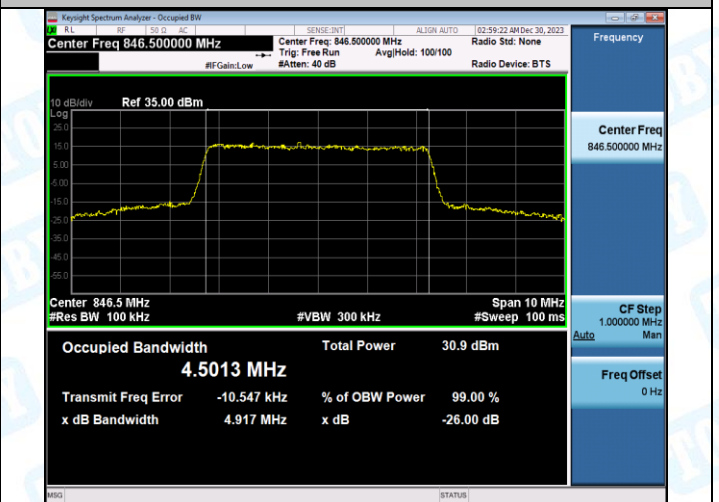

Band5-5MHz-QPSK-20525-25RB#0-PASS

Band5-5MHz-16QAM-20525-25RB#0-PASS

Band5-5MHz-QPSK-20625-25RB#0-PASS

Band5-5MHz-16QAM-20625-25RB#0-PASS

Band5-10MHz-QPSK-20450-50RB#0-PASS

Band5-10MHz-16QAM-20450-50RB#0-PASS