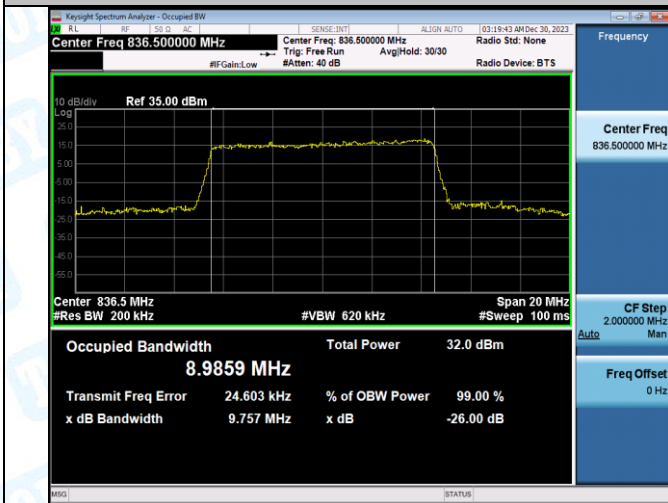

Band5-10MHz-QPSK-20600-50RB#0-PASS