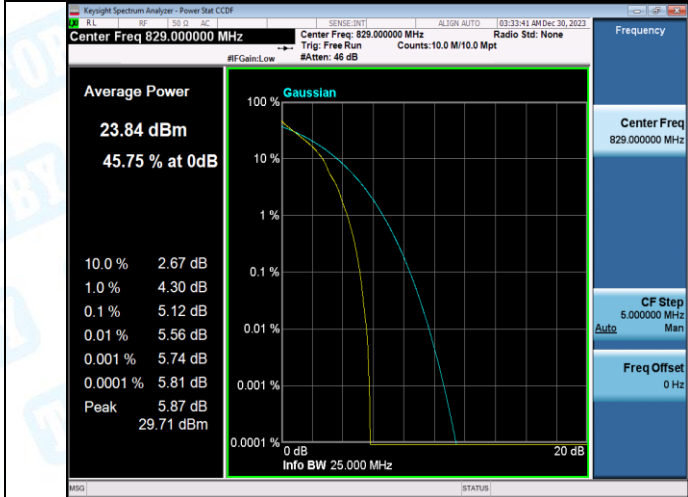

Band5-5MHz-QPSK-20625-1RB#0-PASS

Band5-5MHz-16QAM-20625-1RB#0-PASS

Band5-5MHz-QPSK-20625-25RB#0-PASS

Band5-5MHz-16QAM-20625-25RB#0-PASS

Band5-10MHz-QPSK-20450-1RB#0-PASS

Band5-10MHz-16QAM-20450-1RB#0-PASS

Band5-10MHz-QPSK-20450-50RB#0-PASS