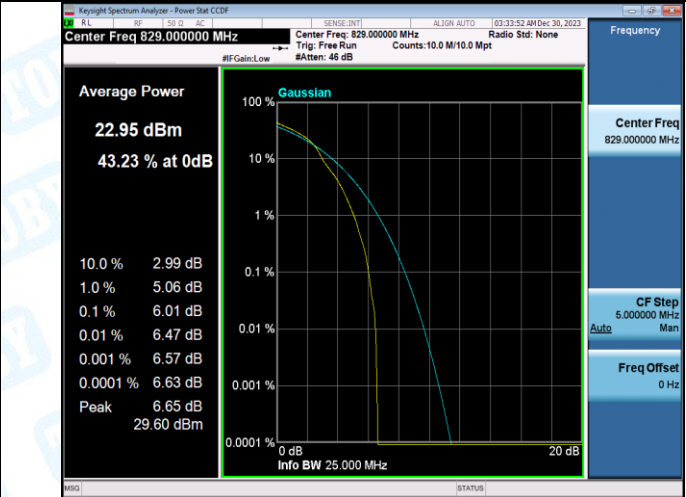

Band5-5MHz-QPSK-20625-1RB#0-PASS

Band5-5MHz-16QAM-20625-1RB#0-PASS

Band5-5MHz-QPSK-20625-25RB#0-PASS

Band5-5MHz-16QAM-20625-25RB#0-PASS

Band5-10MHz-QPSK-20450-1RB#0-PASS

Band5-10MHz-16QAM-20450-1RB#0-PASS

Band5-10MHz-QPSK-20450-50RB#0-PASS