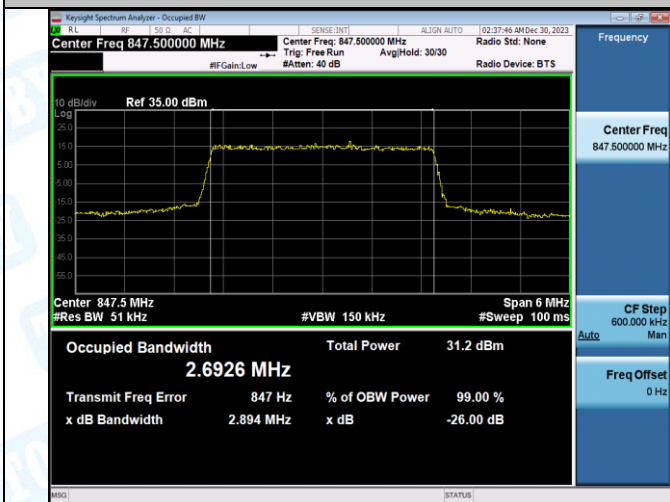

Test Graphs

Band5-3MHz-QPSK-20525-15RB#0-PASS

Band5-3MHz-16QAM-20525-15RB#0-PASS

Band5-3MHz-QPSK-20635-15RB#0-PASS

Band5-3MHz-16QAM-20635-15RB#0-PASS

Band5-5MHz-QPSK-20425-25RB#0-PASS

Band5-5MHz-16QAM-20425-25RB#0-PASS