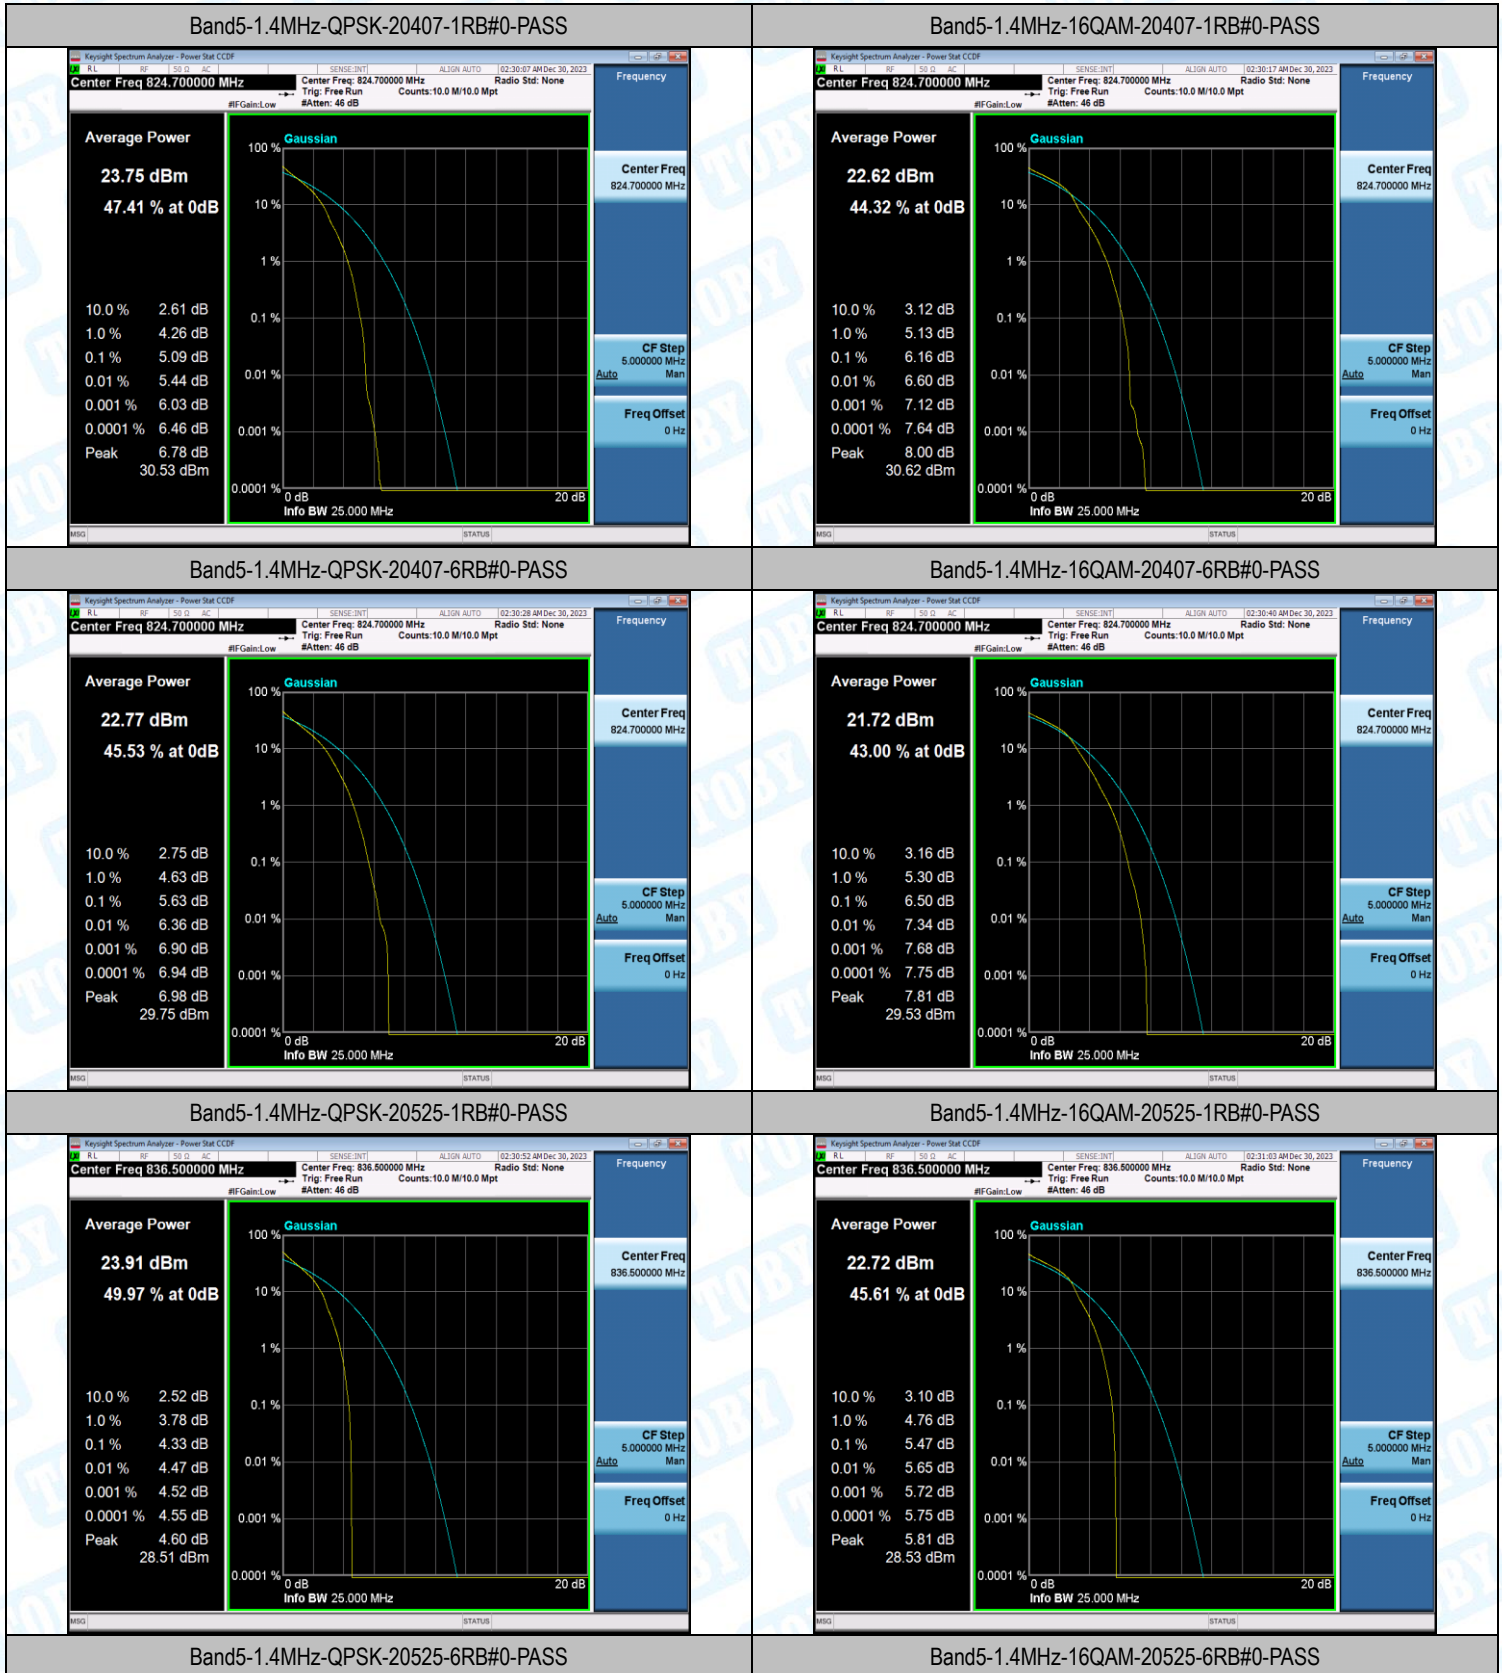

Test Graphs