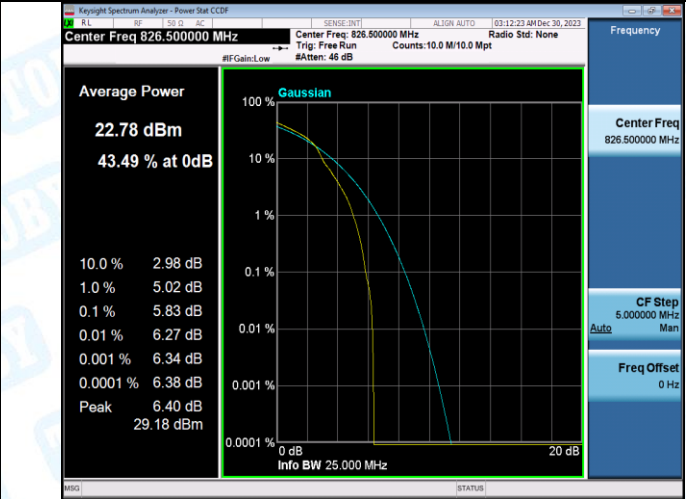

Band5-3MHz-16QAM-20635-1RB#0-PASS

Band5-3MHz-QPSK-20635-15RB#0-PASS

Band5-3MHz-16QAM-20635-15RB#0-PASS

Band5-5MHz-QPSK-20425-1RB#0-PASS

Band5-5MHz-16QAM-20425-1RB#0-PASS

Band5-5MHz-QPSK-20425-25RB#0-PASS

Band5-5MHz-16QAM-20425-25RB#0-PASS