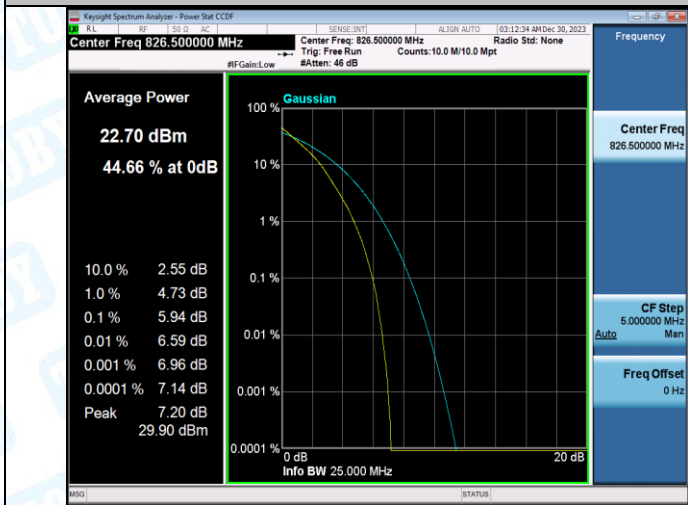

Band5-3MHz-16QAM-20635-1RB#0-PASS

Band5-3MHz-QPSK-20635-15RB#0-PASS

Band5-3MHz-16QAM-20635-15RB#0-PASS

Band5-5MHz-QPSK-20425-1RB#0-PASS

Band5-5MHz-16QAM-20425-1RB#0-PASS

Band5-5MHz-QPSK-20425-25RB#0-PASS

Band5-5MHz-16QAM-20425-25RB#0-PASS