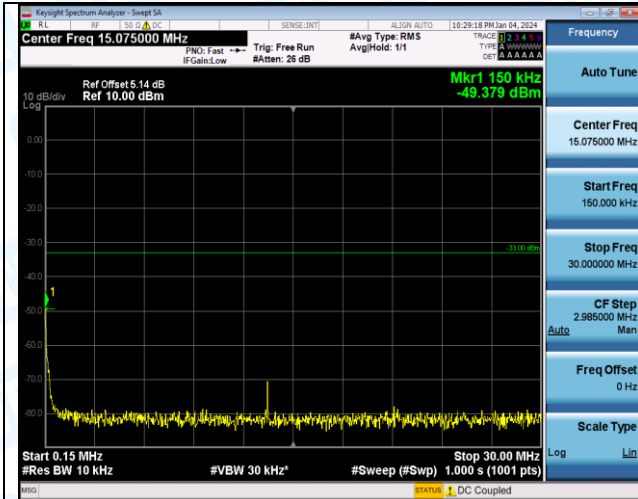

Band4_1.4MHz_16QAM_19957_1RB#0_1000~3000_1000~3000