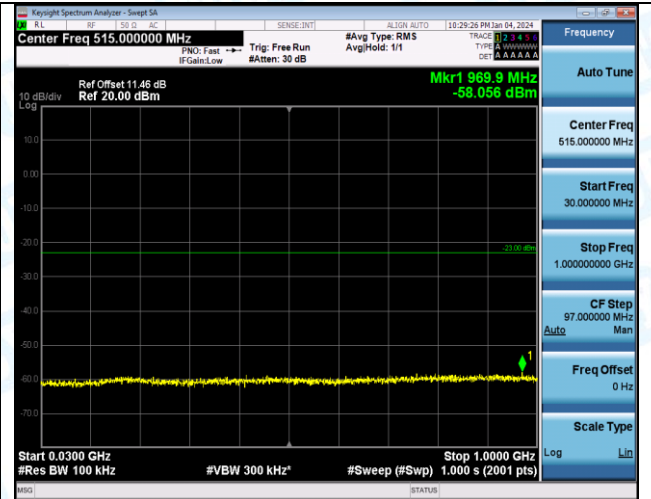

Band4_1.4MHz_16QAM_19957_1RB#0_3000~20000_3000~20000