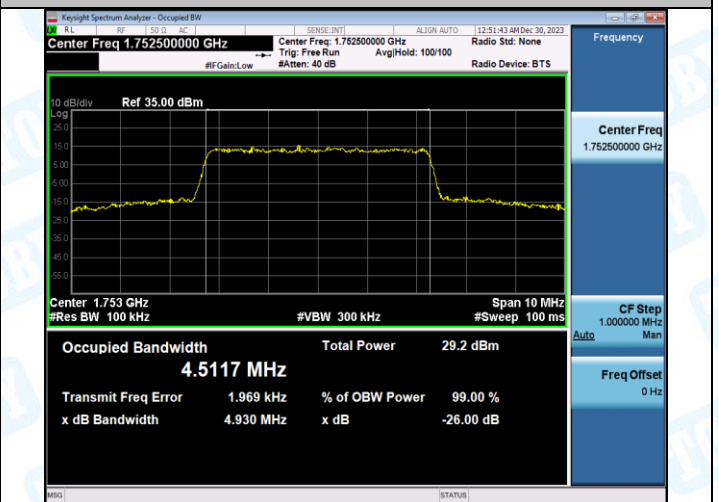

Band4-5MHz-QPSK-20175-25RB#0-PASS

Band4-5MHz-16QAM-20175-25RB#0-PASS

Band4-5MHz-QPSK-20375-25RB#0-PASS

Band4-5MHz-16QAM-20375-25RB#0-PASS

Band4-10MHz-QPSK-20000-50RB#0-PASS

Band4-10MHz-16QAM-20000-50RB#0-PASS