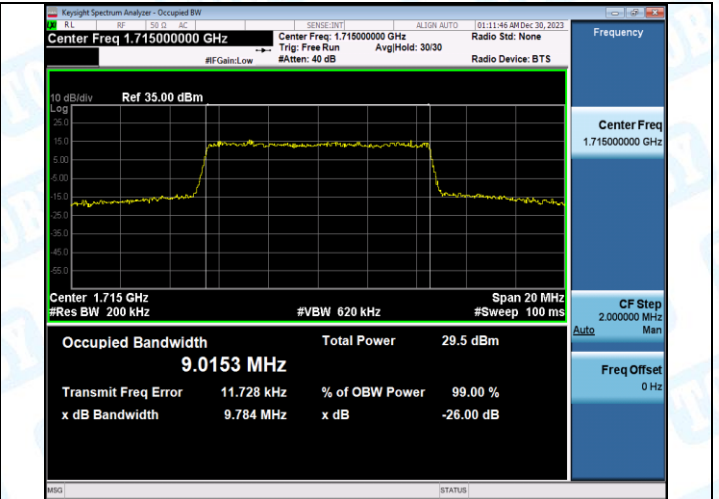

Band4-10MHz-16QAM-20000-50RB#0-PASS

Band4-10MHz-16QAM-20175-50RB#0-PASS