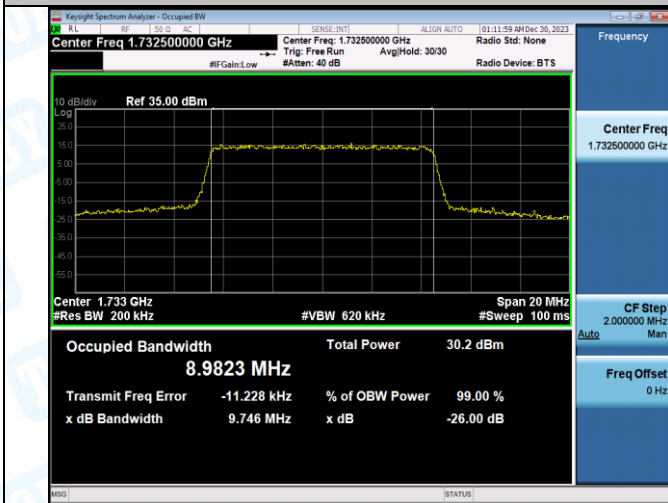

Band4-10MHz-QPSK-20175-50RB#0-PASS

Band4-10MHz-QPSK-20350-50RB#0-PASS