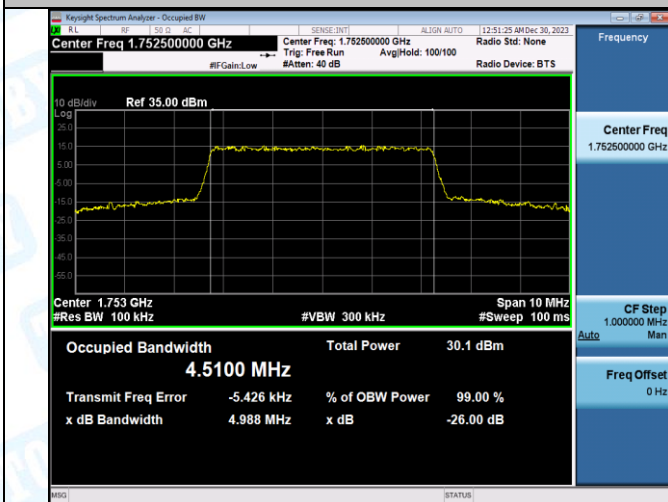

Band4-5MHz-QPSK-20175-25RB#0-PASS

Band4-5MHz-16QAM-20175-25RB#0-PASS

Band4-5MHz-QPSK-20375-25RB#0-PASS

Band4-5MHz-16QAM-20375-25RB#0-PASS

Band4-10MHz-QPSK-20000-50RB#0-PASS

Band4-10MHz-16QAM-20000-50RB#0-PASS