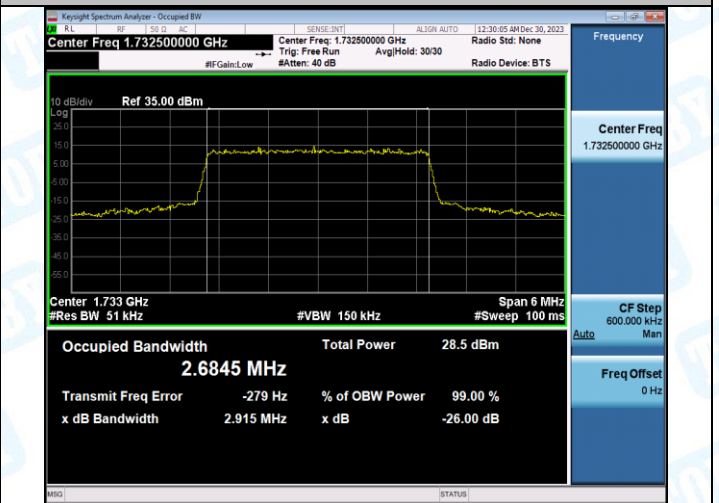

Band4-3MHz-QPSK-20175-15RB#0-PASS

Band4-3MHz-16QAM-20175-15RB#0-PASS

Band4-3MHz-QPSK-20385-15RB#0-PASS

Band4-3MHz-16QAM-20385-15RB#0-PASS

Band4-5MHz-QPSK-19975-25RB#0-PASS

Band4-5MHz-16QAM-19975-25RB#0-PASS