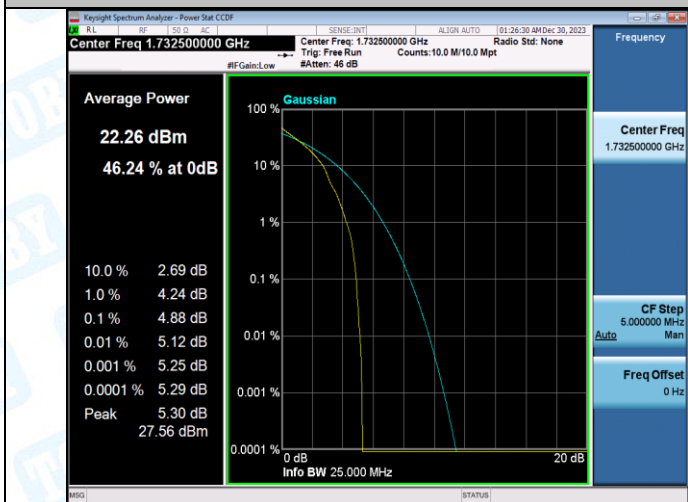

Band4-10MHz-QPSK-20175-1RB#0-PASS

Band4-10MHz-QPSK-20175-50RB#0-PASS