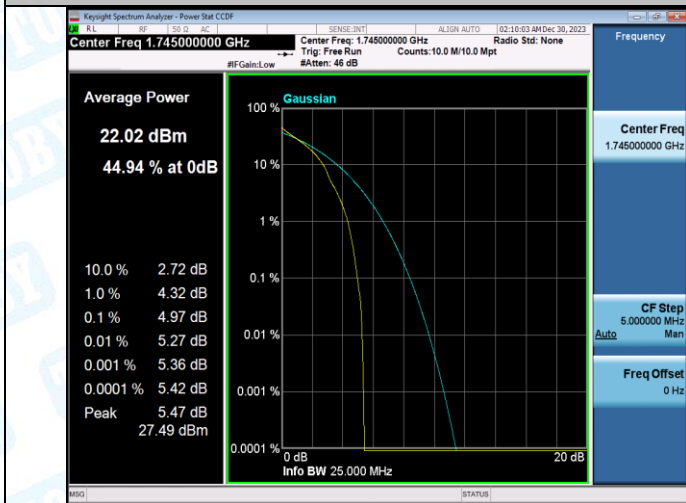

Band4-20MHz-QPSK-20300-1RB#0-PASS

Band4-20MHz-QPSK-20300-100RB#0-PASS