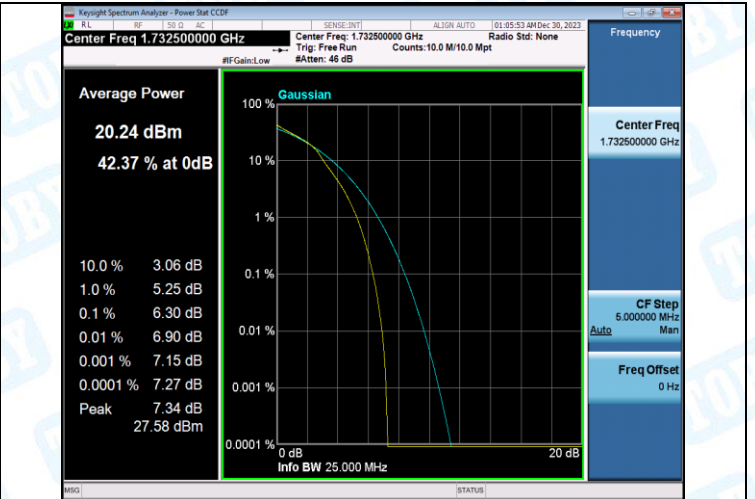

Band4-5MHz-QPSK-20375-1RB#0-PASS

Band4-5MHz-16QAM-20375-1RB#0-PASS

Band4-5MHz-QPSK-20375-25RB#0-PASS

Band4-5MHz-16QAM-20375-25RB#0-PASS

Band4-10MHz-QPSK-20000-1RB#0-PASS

Band4-10MHz-16QAM-20000-1RB#0-PASS

Band4-10MHz-QPSK-20000-50RB#0-PASS