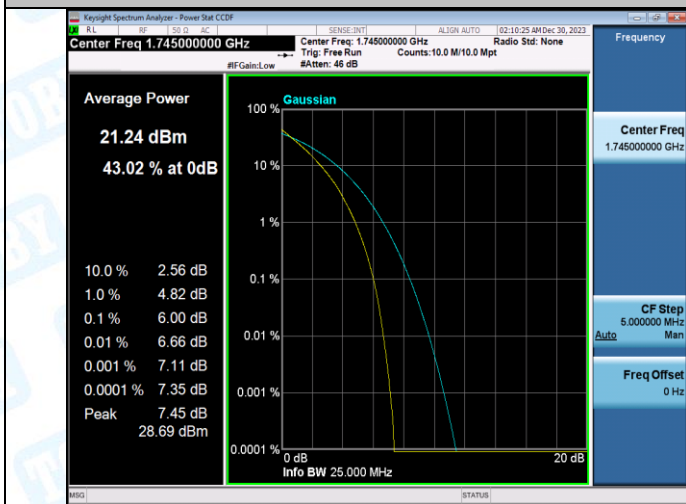

Band4-20MHz-QPSK-20300-100RB#0-PASS