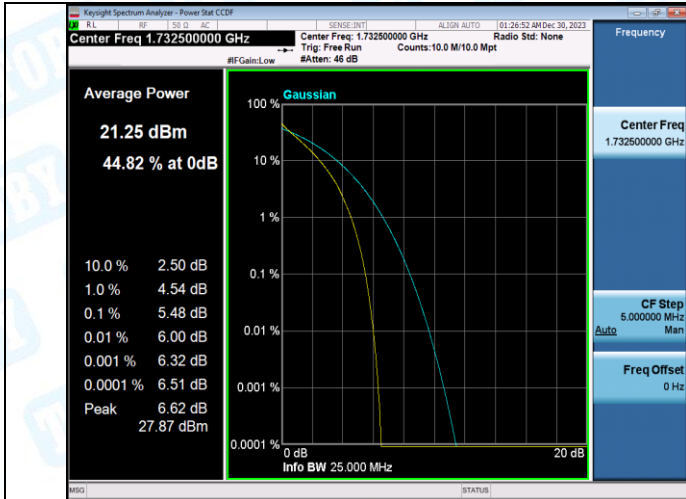

Band4-10MHz-16QAM-20000-50RB#0-PASS

Band4-10MHz-QPSK-20175-1RB#0-PASS

Band4-10MHz-16QAM-20175-1RB#0-PASS

Band4-10MHz-QPSK-20175-50RB#0-PASS

Band4-10MHz-16QAM-20175-50RB#0-PASS

Band4-10MHz-QPSK-20350-1RB#0-PASS