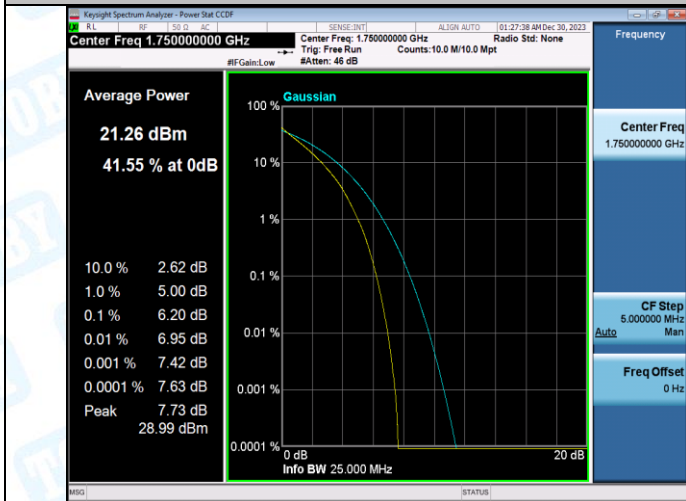

Band4-10MHz-QPSK-20350-50RB#0-PASS

Band4-15MHz-QPSK-20025-1RB#0-PASS