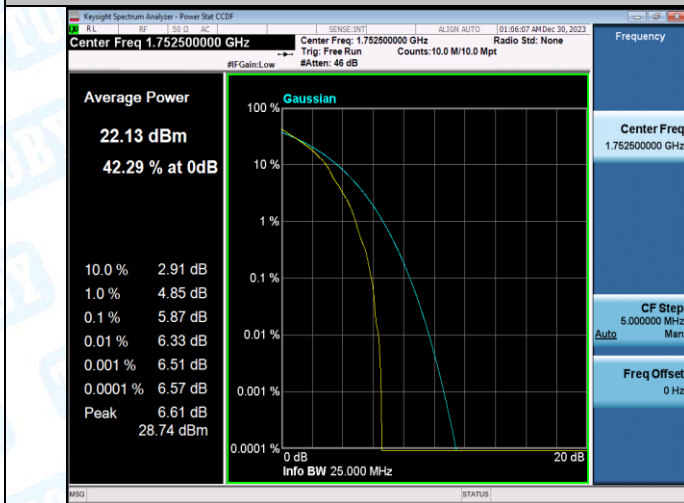

Band4-5MHz-QPSK-20375-1RB#0-PASS

Band4-5MHz-16QAM-20375-1RB#0-PASS

Band4-5MHz-QPSK-20375-25RB#0-PASS

Band4-5MHz-16QAM-20375-25RB#0-PASS

Band4-10MHz-QPSK-20000-1RB#0-PASS

Band4-10MHz-16QAM-20000-1RB#0-PASS

Band4-10MHz-QPSK-20000-50RB#0-PASS