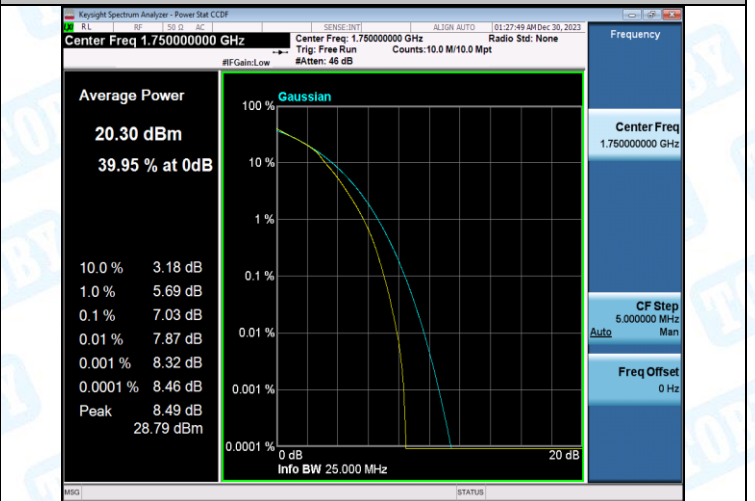

Band4-10MHz-16QAM-20350-1RB#0-PASS

Band4-10MHz-QPSK-20350-50RB#0-PASS

Band4-10MHz-16QAM-20350-50RB#0-PASS

Band4-15MHz-QPSK-20025-1RB#0-PASS

Band4-15MHz-16QAM-20025-1RB#0-PASS

Band4-15MHz-QPSK-20025-75RB#0-PASS