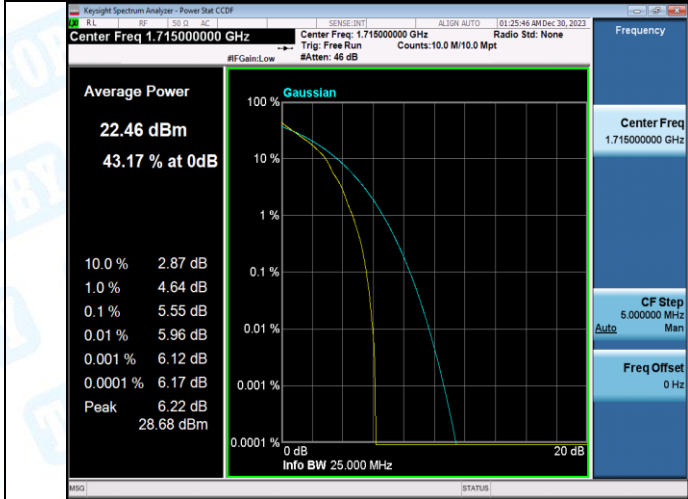

Band4-5MHz-QPSK-20375-1RB#0-PASS

Band4-5MHz-16QAM-20375-1RB#0-PASS

Band4-5MHz-QPSK-20375-25RB#0-PASS

Band4-5MHz-16QAM-20375-25RB#0-PASS

Band4-10MHz-QPSK-20000-1RB#0-PASS

Band4-10MHz-16QAM-20000-1RB#0-PASS

Band4-10MHz-QPSK-20000-50RB#0-PASS