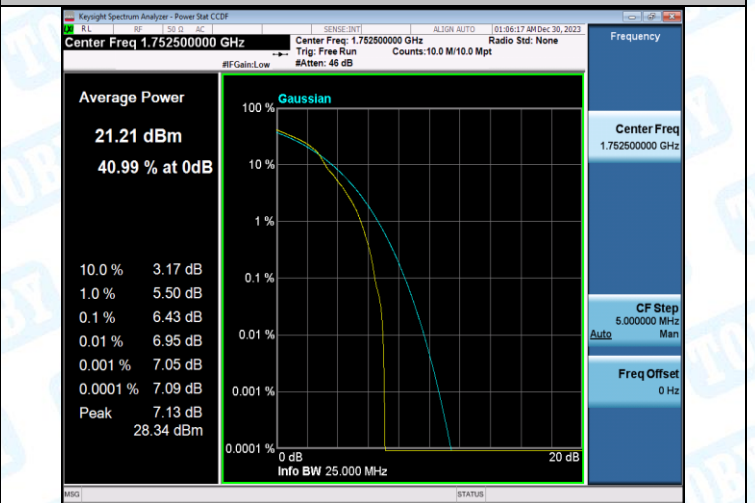

Band4-5MHz-QPSK-20375-1RB#0-PASS

Band4-5MHz-16QAM-20375-1RB#0-PASS

Band4-5MHz-QPSK-20375-25RB#0-PASS

Band4-5MHz-16QAM-20375-25RB#0-PASS

Band4-10MHz-QPSK-20000-1RB#0-PASS

Band4-10MHz-16QAM-20000-1RB#0-PASS

Band4-10MHz-QPSK-20000-50RB#0-PASS