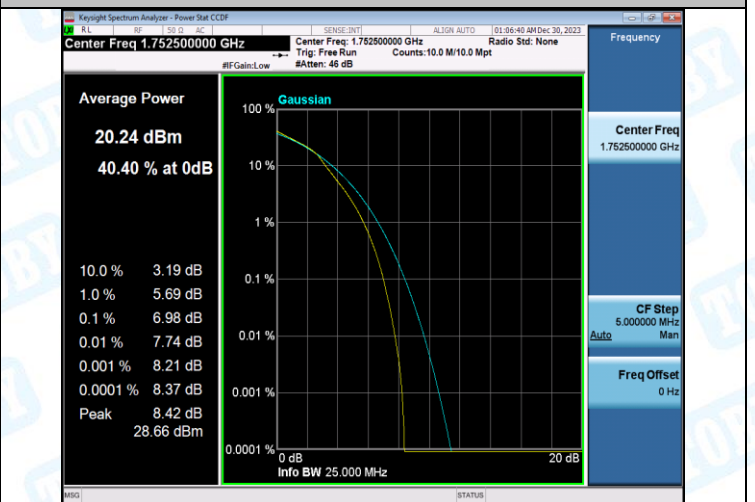

Band4-5MHz-QPSK-20375-1RB#0-PASS

Band4-5MHz-16QAM-20375-1RB#0-PASS

Band4-5MHz-QPSK-20375-25RB#0-PASS

Band4-5MHz-16QAM-20375-25RB#0-PASS

Band4-10MHz-QPSK-20000-1RB#0-PASS

Band4-10MHz-16QAM-20000-1RB#0-PASS

Band4-10MHz-QPSK-20000-50RB#0-PASS