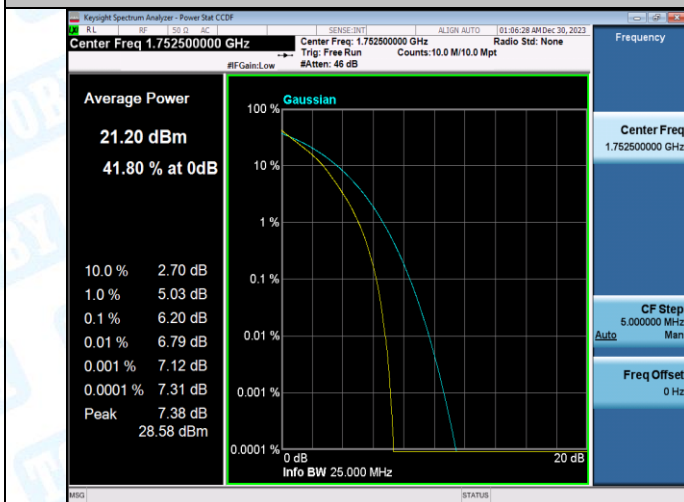

Band4-5MHz-QPSK-20375-1RB#0-PASS

Band4-5MHz-16QAM-20375-1RB#0-PASS

Band4-5MHz-QPSK-20375-25RB#0-PASS

Band4-5MHz-16QAM-20375-25RB#0-PASS

Band4-10MHz-QPSK-20000-1RB#0-PASS

Band4-10MHz-16QAM-20000-1RB#0-PASS

Band4-10MHz-QPSK-20000-50RB#0-PASS