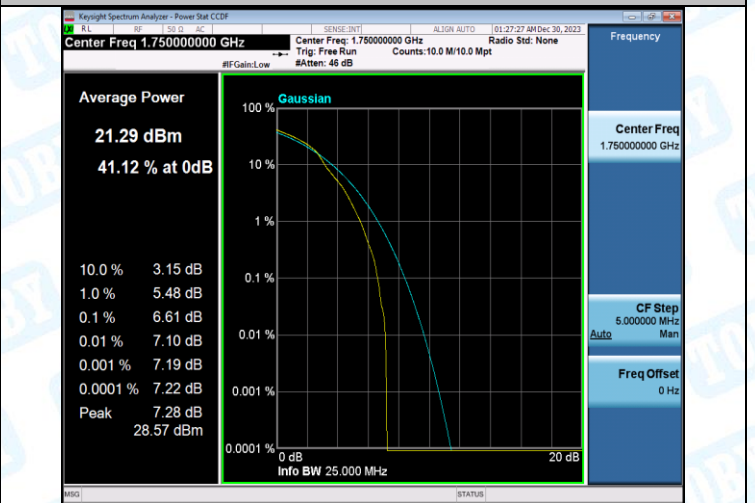

Band4-10MHz-16QAM-20350-1RB#0-PASS

Band4-10MHz-16QAM-20350-50RB#0-PASS