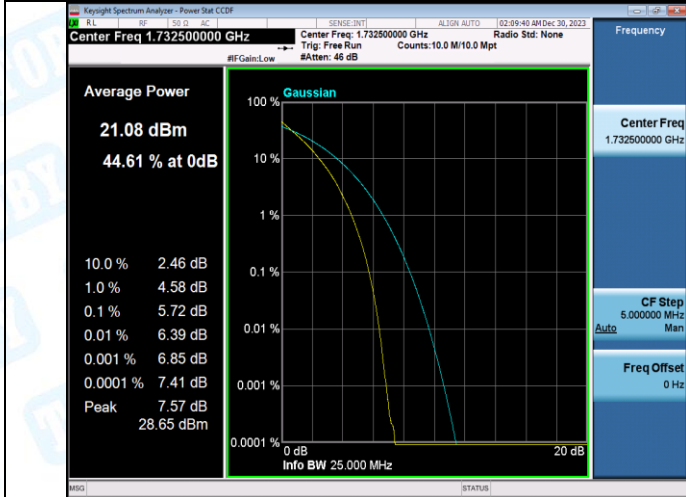

Band4-20MHz-16QAM-20050-100RB#0-PASS

Band4-20MHz-QPSK-20175-1RB#0-PASS

Band4-20MHz-16QAM-20175-1RB#0-PASS

Band4-20MHz-QPSK-20175-100RB#0-PASS

Band4-20MHz-16QAM-20175-100RB#0-PASS

Band4-20MHz-QPSK-20300-1RB#0-PASS