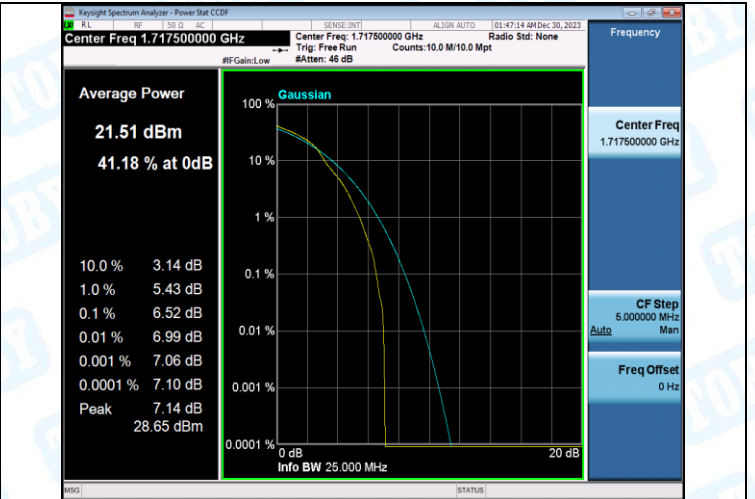

Band4-10MHz-16QAM-20350-1RB#0-PASS

Band4-10MHz-QPSK-20350-50RB#0-PASS

Band4-10MHz-16QAM-20350-50RB#0-PASS

Band4-15MHz-QPSK-20025-1RB#0-PASS

Band4-15MHz-16QAM-20025-1RB#0-PASS

Band4-15MHz-QPSK-20025-75RB#0-PASS