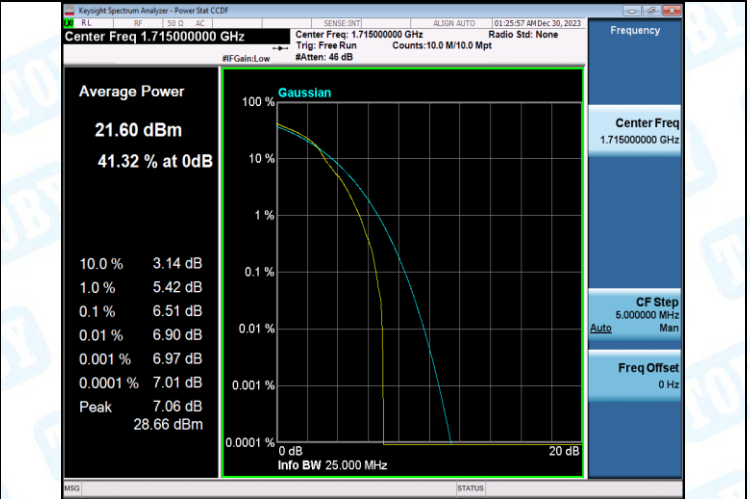

Band4-5MHz-QPSK-20375-1RB#0-PASS

Band4-5MHz-16QAM-20375-1RB#0-PASS

Band4-5MHz-QPSK-20375-25RB#0-PASS

Band4-5MHz-16QAM-20375-25RB#0-PASS

Band4-10MHz-QPSK-20000-1RB#0-PASS

Band4-10MHz-16QAM-20000-1RB#0-PASS

Band4-10MHz-QPSK-20000-50RB#0-PASS