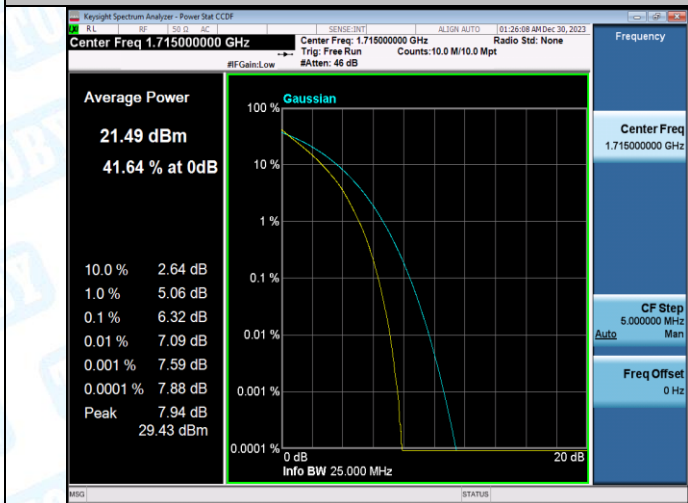

Band4-10MHz-QPSK-20000-50RB#0-PASS

Band4-10MHz-QPSK-20175-1RB#0-PASS