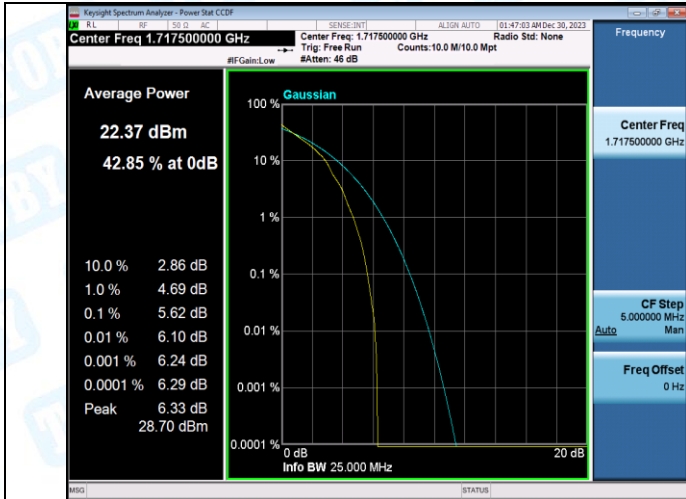

Band4-10MHz-16QAM-20350-1RB#0-PASS

Band4-10MHz-QPSK-20350-50RB#0-PASS

Band4-10MHz-16QAM-20350-50RB#0-PASS

Band4-15MHz-QPSK-20025-1RB#0-PASS

Band4-15MHz-16QAM-20025-1RB#0-PASS

Band4-15MHz-QPSK-20025-75RB#0-PASS