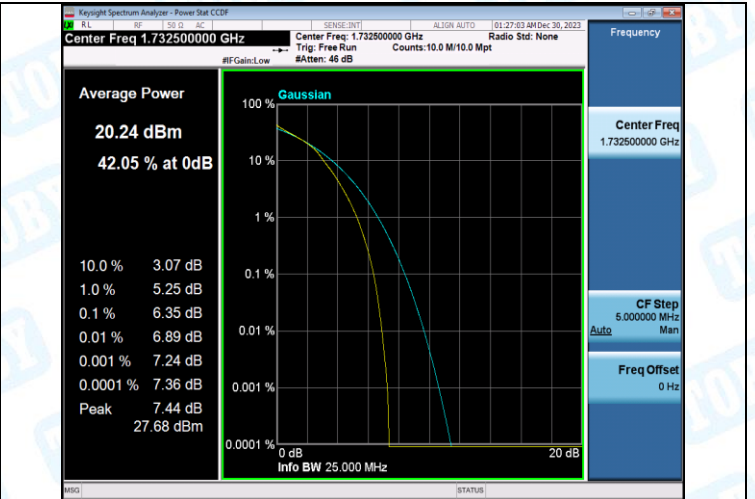

Band4-10MHz-16QAM-20000-50RB#0-PASS

Band4-10MHz-QPSK-20175-1RB#0-PASS

Band4-10MHz-16QAM-20175-1RB#0-PASS

Band4-10MHz-QPSK-20175-50RB#0-PASS

Band4-10MHz-16QAM-20175-50RB#0-PASS

Band4-10MHz-QPSK-20350-1RB#0-PASS