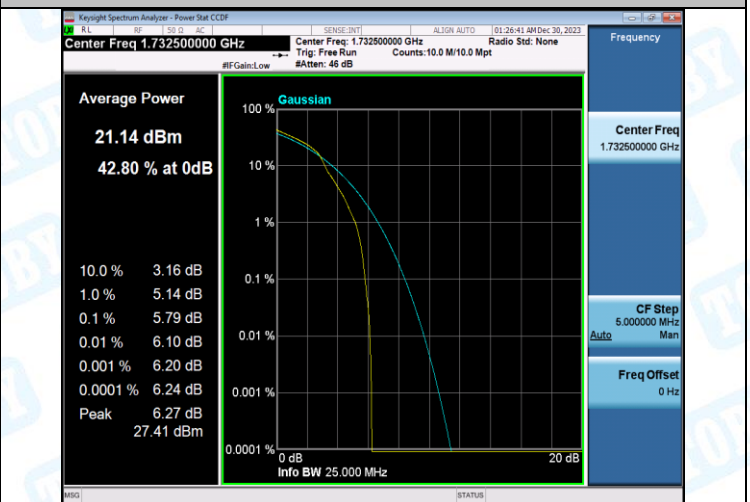

Band4-10MHz-16QAM-20000-50RB#0-PASS

Band4-10MHz-QPSK-20175-1RB#0-PASS

Band4-10MHz-16QAM-20175-1RB#0-PASS

Band4-10MHz-QPSK-20175-50RB#0-PASS

Band4-10MHz-16QAM-20175-50RB#0-PASS

Band4-10MHz-QPSK-20350-1RB#0-PASS