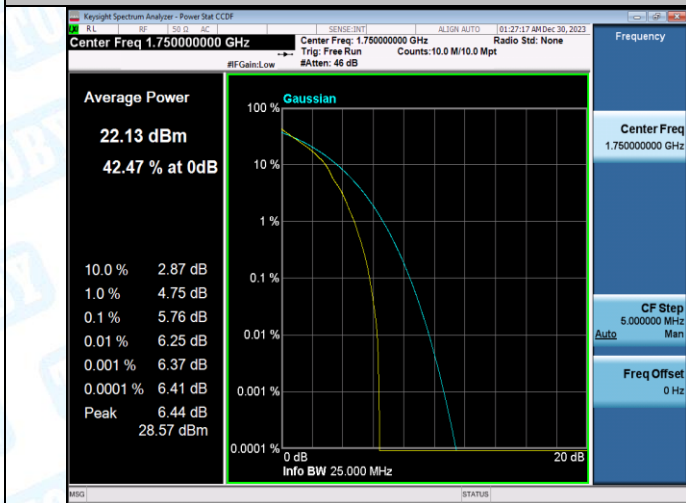

Band4-10MHz-QPSK-20350-1RB#0-PASS

Band4-10MHz-QPSK-20350-50RB#0-PASS