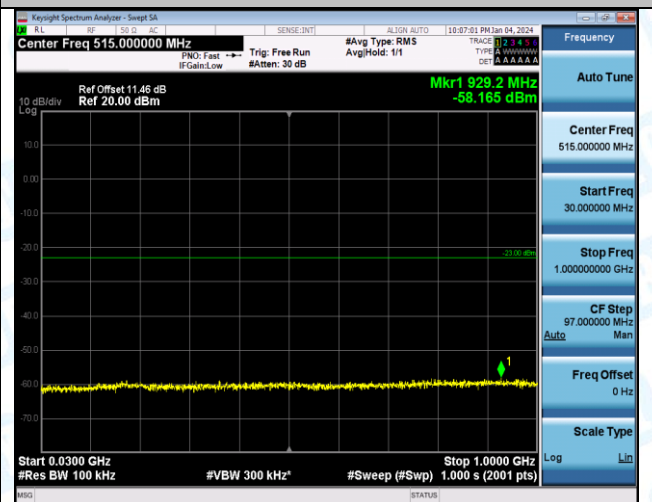

Band2\_5MHz\_16QAM\_18900\_1RB#0\_1000~3000\_1000~3000

Band2\_5MHz\_16QAM\_18900\_1RB#0\_3000~20000\_3000~20000