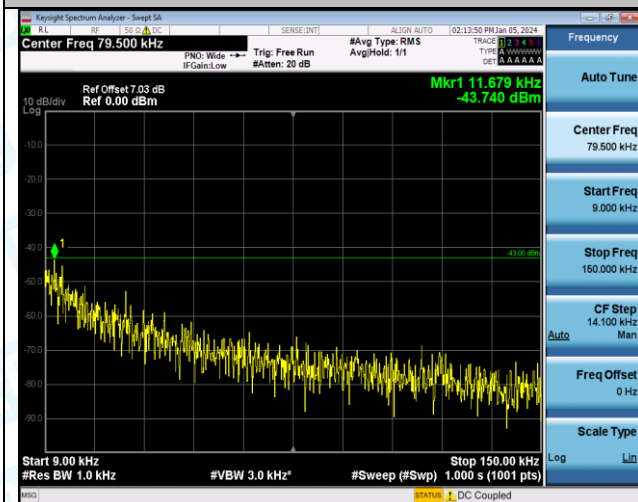

Band2\_5MHz\_16QAM\_18900\_1RB#0\_1000~3000\_1000~3000

Band2\_5MHz\_16QAM\_18900\_1RB#0\_3000~20000\_3000~20000