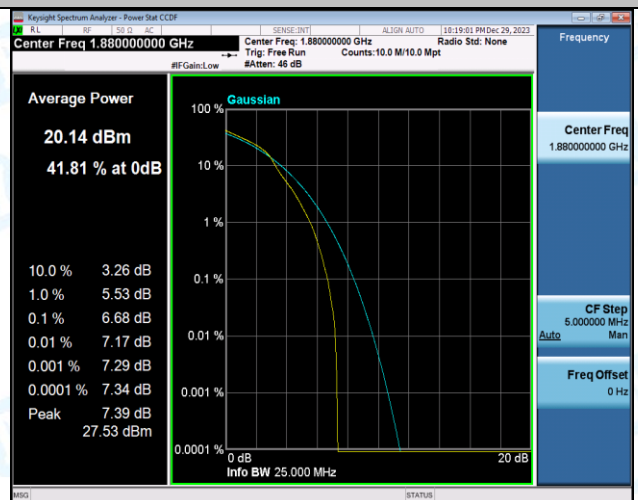

Test Graphs

Band2-1.4MHz-QPSK-18607-1RB#0-PASS

Band2-1.4MHz-16QAM-18607-1RB#0-PASS

Band2-1.4MHz-QPSK-18607-6RB#0-PASS

Band2-1.4MHz-16QAM-18607-6RB#0-PASS

Band2-1.4MHz-QPSK-18900-1RB#0-PASS

Band2-1.4MHz-16QAM-18900-1RB#0-PASS