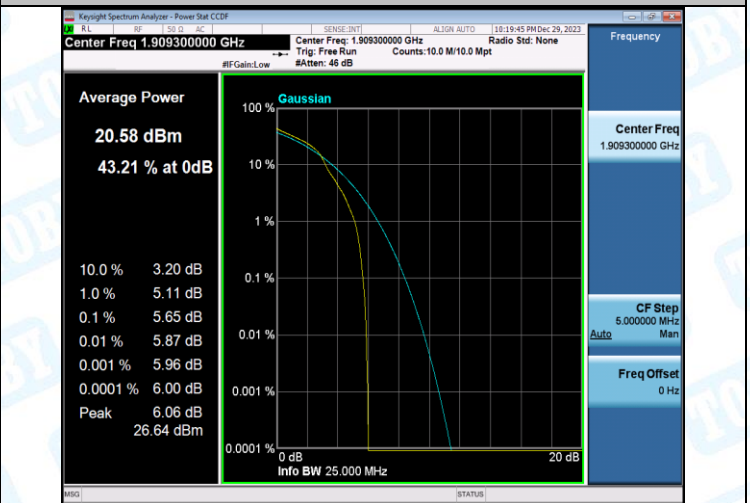

Band2-1.4MHz-QPSK-18900-6RB#0-PASS

Band2-1.4MHz-16QAM-18900-6RB#0-PASS

Band2-1.4MHz-QPSK-19193-1RB#0-PASS

Band2-1.4MHz-16QAM-19193-1RB#0-PASS

Band2-1.4MHz-QPSK-19193-6RB#0-PASS

Band2-1.4MHz-16QAM-19193-6RB#0-PASS