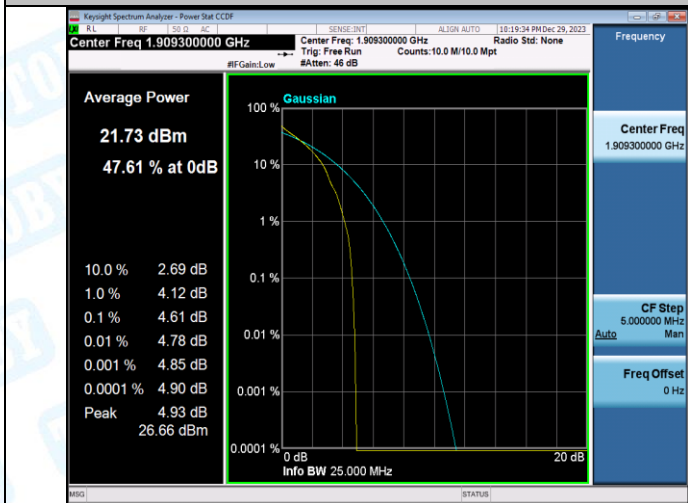

Band2-1.4MHz-QPSK-18900-6RB#0-PASS

Band2-1.4MHz-16QAM-18900-6RB#0-PASS

Band2-1.4MHz-QPSK-19193-1RB#0-PASS

Band2-1.4MHz-16QAM-19193-1RB#0-PASS

Band2-1.4MHz-QPSK-19193-6RB#0-PASS

Band2-1.4MHz-16QAM-19193-6RB#0-PASS