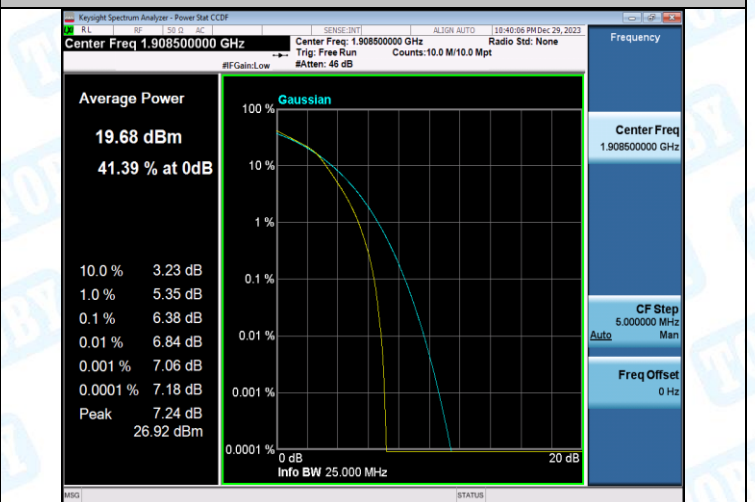

Band2-3MHz-16QAM-18900-15RB#0-PASS

Band2-3MHz-QPSK-19185-1RB#0-PASS

Band2-3MHz-16QAM-19185-1RB#0-PASS

Band2-3MHz-QPSK-19185-15RB#0-PASS

Band2-3MHz-16QAM-19185-15RB#0-PASS

Band2-5MHz-QPSK-18625-1RB#0-PASS

Band2-5MHz-16QAM-18625-1RB#0-PASS