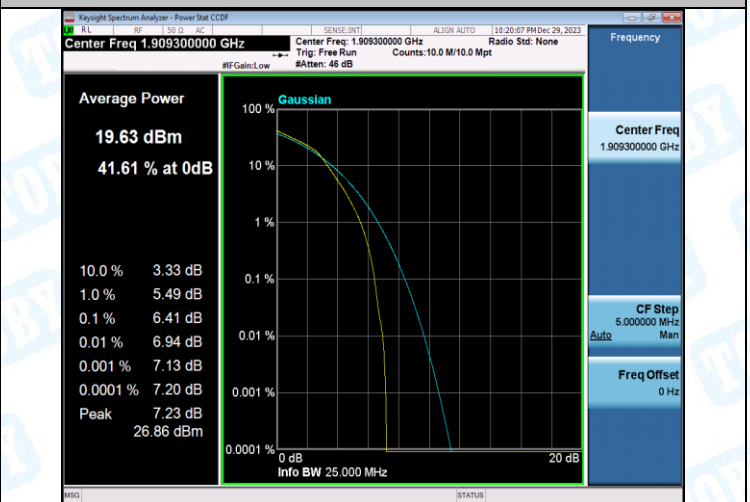

Band2-1.4MHz-16QAM-19193-6RB#0-PASS