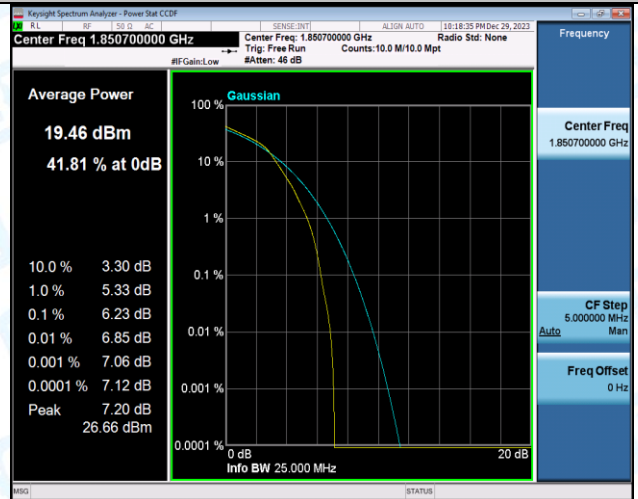

Test Graphs

Band2-1.4MHz-QPSK-18607-1RB#0-PASS

Band2-1.4MHz-16QAM-18607-1RB#0-PASS

Band2-1.4MHz-QPSK-18607-6RB#0-PASS

Band2-1.4MHz-16QAM-18607-6RB#0-PASS

Band2-1.4MHz-QPSK-18900-1RB#0-PASS

Band2-1.4MHz-16QAM-18900-1RB#0-PASS