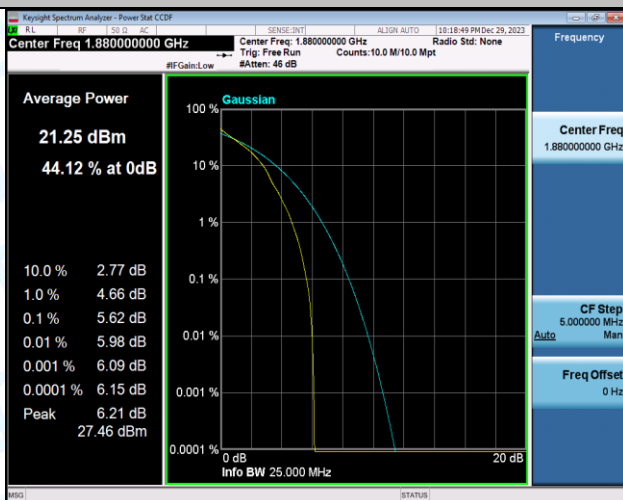

Test Graphs

Band2-1.4MHz-QPSK-18607-1RB#0-PASS

Band2-1.4MHz-16QAM-18607-1RB#0-PASS

Band2-1.4MHz-QPSK-18607-6RB#0-PASS

Band2-1.4MHz-16QAM-18607-6RB#0-PASS

Band2-1.4MHz-QPSK-18900-1RB#0-PASS

Band2-1.4MHz-16QAM-18900-1RB#0-PASS