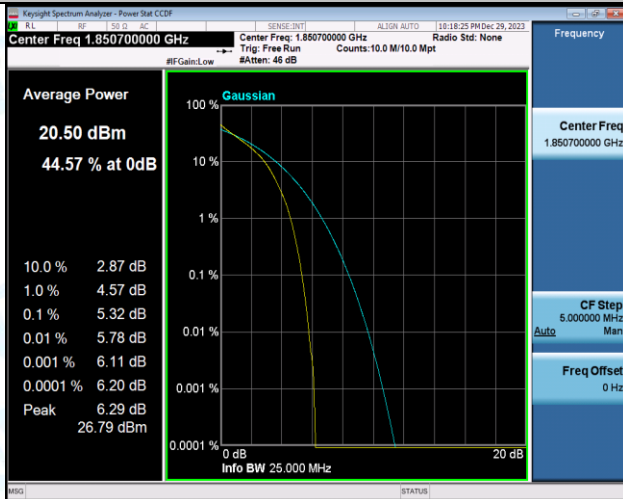

Test Graphs

Band2-1.4MHz-QPSK-18607-1RB#0-PASS

Band2-1.4MHz-16QAM-18607-1RB#0-PASS

Band2-1.4MHz-QPSK-18607-6RB#0-PASS

Band2-1.4MHz-16QAM-18607-6RB#0-PASS

Band2-1.4MHz-QPSK-18900-1RB#0-PASS

Band2-1.4MHz-16QAM-18900-1RB#0-PASS