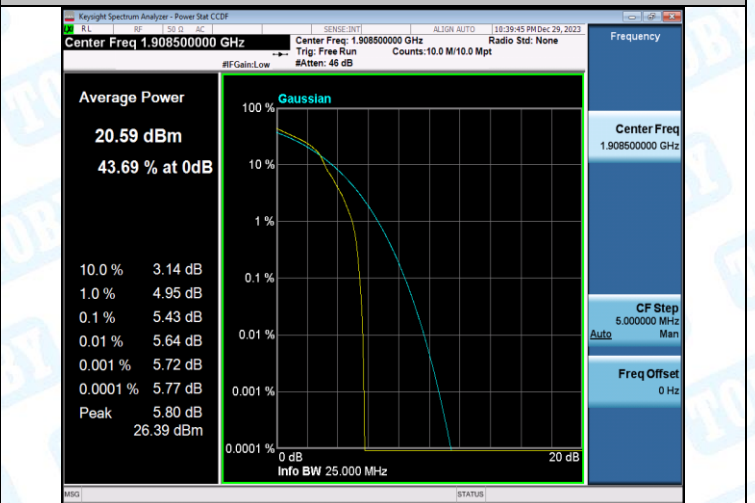

Band2-3MHz-16QAM-18900-15RB#0-PASS

Band2-3MHz-QPSK-19185-1RB#0-PASS

Band2-3MHz-16QAM-19185-1RB#0-PASS

Band2-3MHz-QPSK-19185-15RB#0-PASS

Band2-3MHz-16QAM-19185-15RB#0-PASS

Band2-5MHz-QPSK-18625-1RB#0-PASS

Band2-5MHz-16QAM-18625-1RB#0-PASS