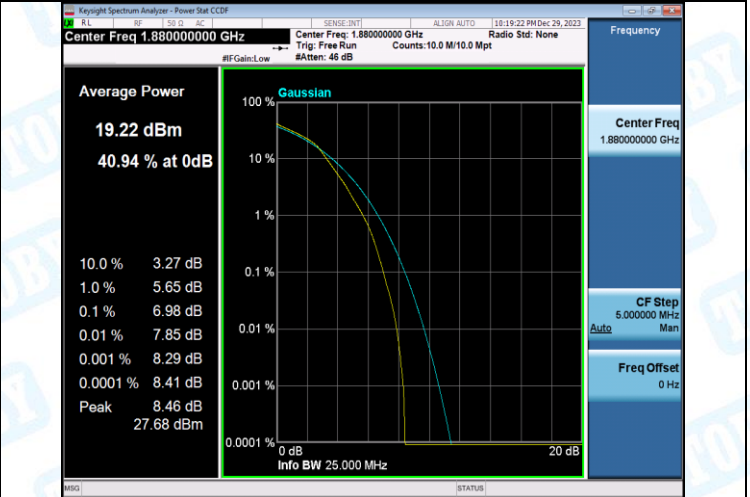

Band2-1.4MHz-QPSK-18900-6RB#0-PASS

Band2-1.4MHz-16QAM-18900-6RB#0-PASS

Band2-1.4MHz-QPSK-19193-1RB#0-PASS

Band2-1.4MHz-16QAM-19193-1RB#0-PASS

Band2-1.4MHz-QPSK-19193-6RB#0-PASS

Band2-1.4MHz-16QAM-19193-6RB#0-PASS