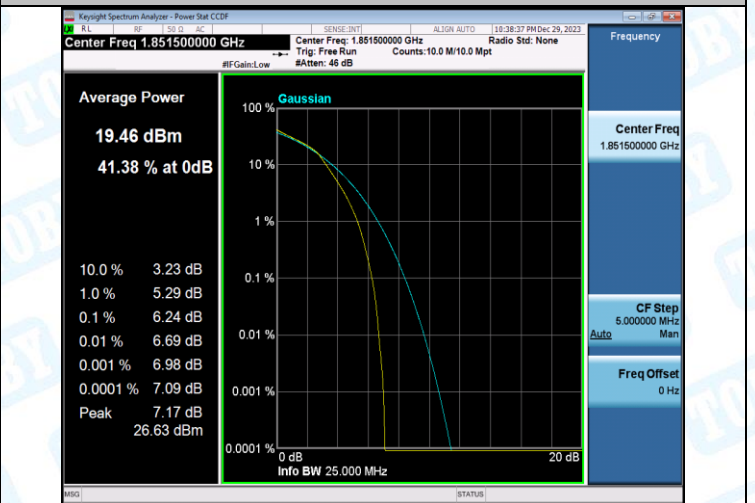

Band2-3MHz-QPSK-18615-1RB#0-PASS

Band2-3MHz-16QAM-18615-1RB#0-PASS

Band2-3MHz-QPSK-18615-15RB#0-PASS

Band2-3MHz-16QAM-18615-15RB#0-PASS

Band2-3MHz-QPSK-18900-1RB#0-PASS

Band2-3MHz-16QAM-18900-1RB#0-PASS

Band2-3MHz-QPSK-18900-15RB#0-PASS