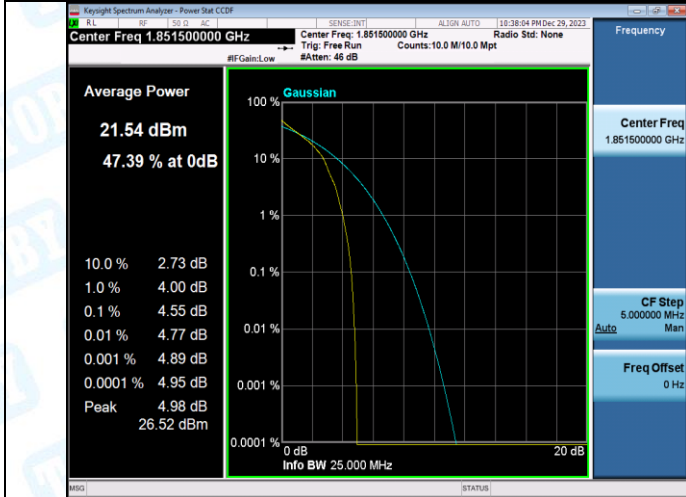

Band2-3MHz-QPSK-18615-1RB#0-PASS