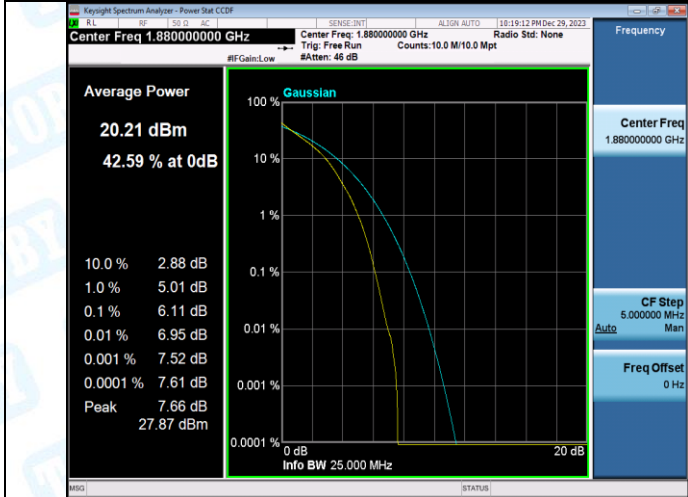

Band2-1.4MHz-QPSK-18900-6RB#0-PASS