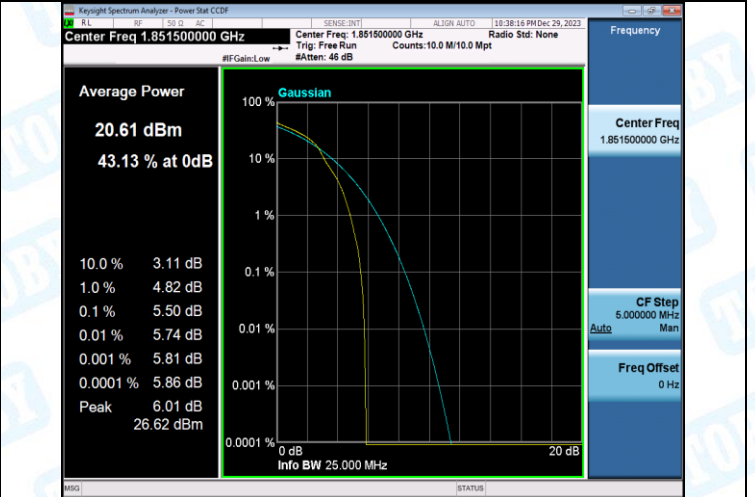

Band2-3MHz-QPSK-18615-1RB#0-PASS

Band2-3MHz-16QAM-18615-1RB#0-PASS

Band2-3MHz-QPSK-18615-15RB#0-PASS

Band2-3MHz-16QAM-18615-15RB#0-PASS

Band2-3MHz-QPSK-18900-1RB#0-PASS

Band2-3MHz-16QAM-18900-1RB#0-PASS

Band2-3MHz-QPSK-18900-15RB#0-PASS