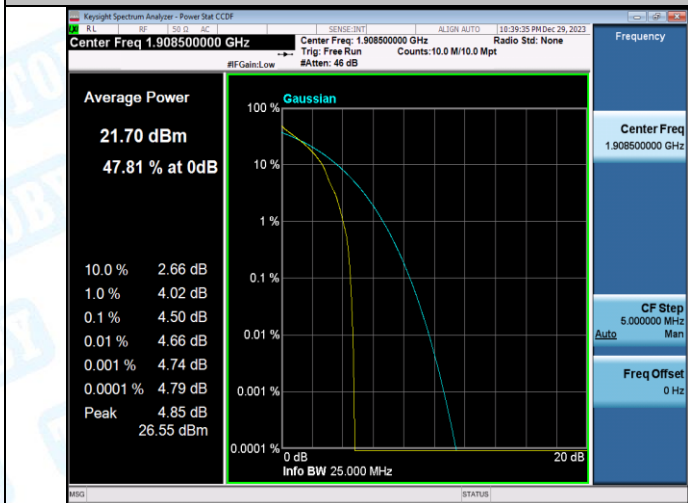

Band2-3MHz-16QAM-18900-15RB#0-PASS

Band2-3MHz-QPSK-19185-1RB#0-PASS

Band2-3MHz-16QAM-19185-1RB#0-PASS

Band2-3MHz-QPSK-19185-15RB#0-PASS

Band2-3MHz-16QAM-19185-15RB#0-PASS

Band2-5MHz-QPSK-18625-1RB#0-PASS

Band2-5MHz-16QAM-18625-1RB#0-PASS