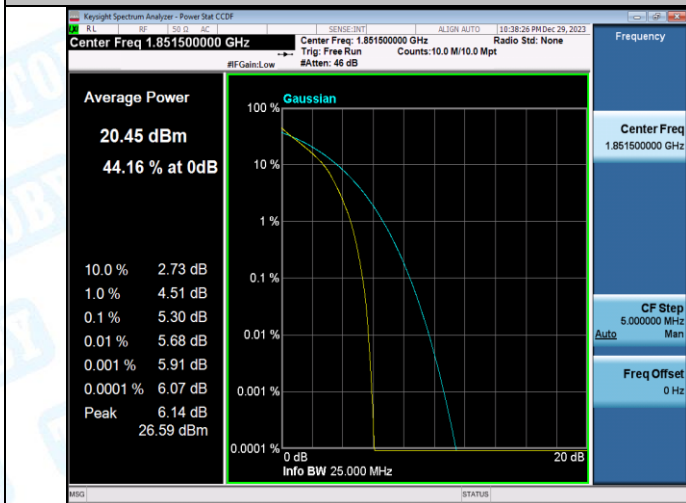

Band2-3MHz-QPSK-18615-1RB#0-PASS

Band2-3MHz-16QAM-18615-1RB#0-PASS

Band2-3MHz-QPSK-18615-15RB#0-PASS

Band2-3MHz-16QAM-18615-15RB#0-PASS

Band2-3MHz-QPSK-18900-1RB#0-PASS

Band2-3MHz-16QAM-18900-1RB#0-PASS

Band2-3MHz-QPSK-18900-15RB#0-PASS