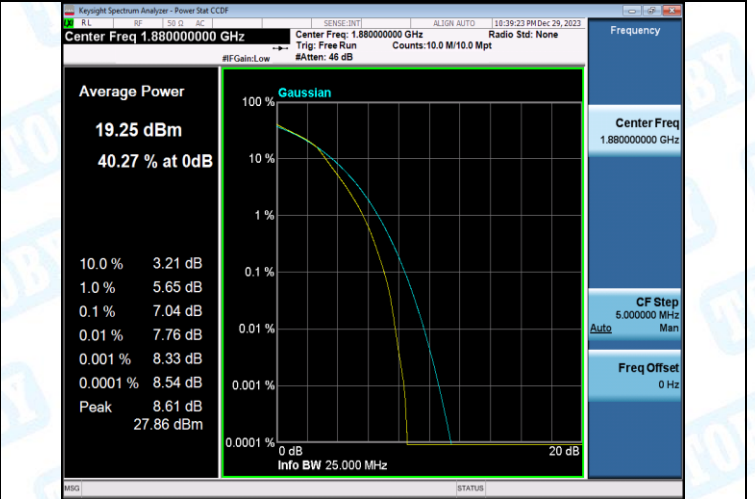

Band2-3MHz-16QAM-18900-15RB#0-PASS