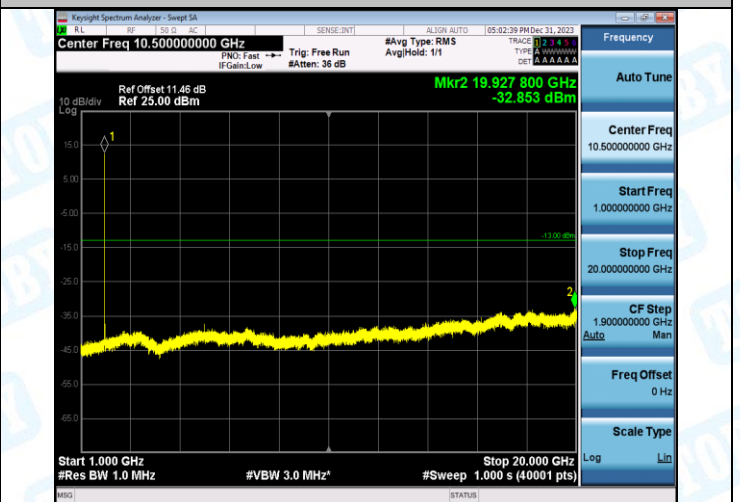

Band2-9538-1-0.009~0.15MHz-PASS

Band2-9538-1-0.15~30MHz-PASS

Band2-9538-1-30~1000MHz-PASS

Band2-9538-1-1000~20000MHz-PASS

Band2-9262-2-0.15~30MHz-PASS

Band2-9262-2-30~1000MHz-PASS