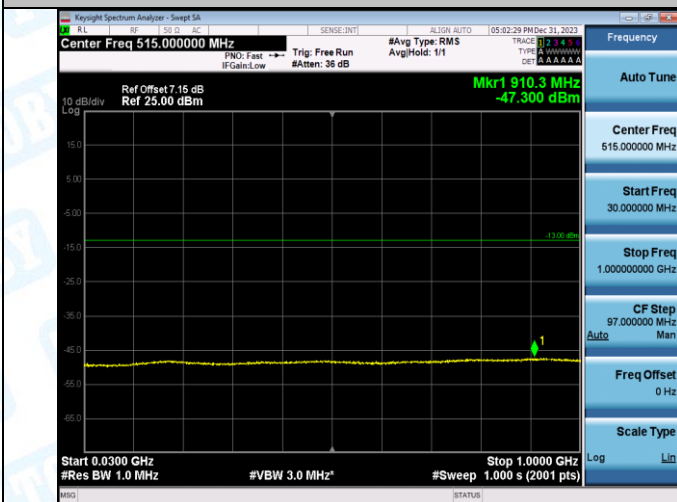

Band2-9538-1-0.009~0.15MHz-PASS

Band2-9538-1-0.15~30MHz-PASS

Band2-9538-1-30~1000MHz-PASS

Band2-9538-1-1000~20000MHz-PASS

Band2-9262-2-0.15~30MHz-PASS

Band2-9262-2-30~1000MHz-PASS