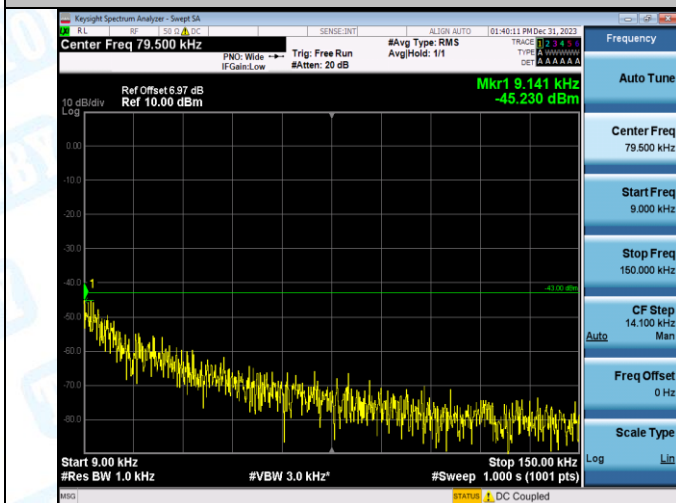

Band2-9538-1-0.009~0.15MHz-PASS