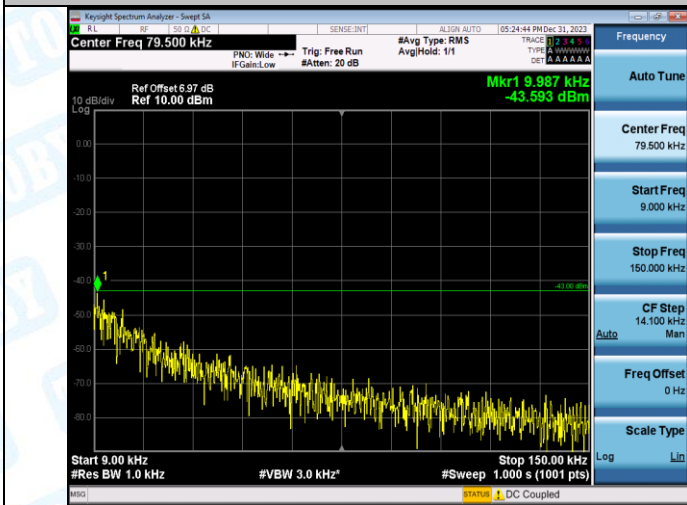

Band4-1312-1000~20000MHz-PASS

Band4-1413-0.009~0.15MHz-PASS

Band4-1413-0.15~30MHz-PASS

Band4-1413-30~1000MHz-PASS

Band4-1413-1000~20000MHz-PASS

Band4-1513-0.009~0.15MHz-PASS

Band4-1513-0.15~30MHz-PASS

Band4-1513-30~1000MHz-PASS