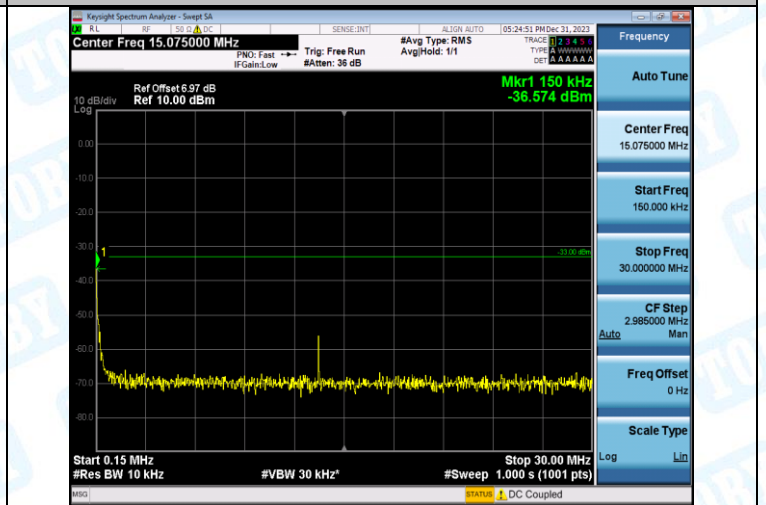

Band4-1312-1000~20000MHz-PASS

Band4-1413-0.009~0.15MHz-PASS

Band4-1413-0.15~30MHz-PASS

Band4-1413-30~1000MHz-PASS

Band4-1413-1000~20000MHz-PASS

Band4-1513-0.009~0.15MHz-PASS

Band4-1513-0.15~30MHz-PASS

Band4-1513-30~1000MHz-PASS