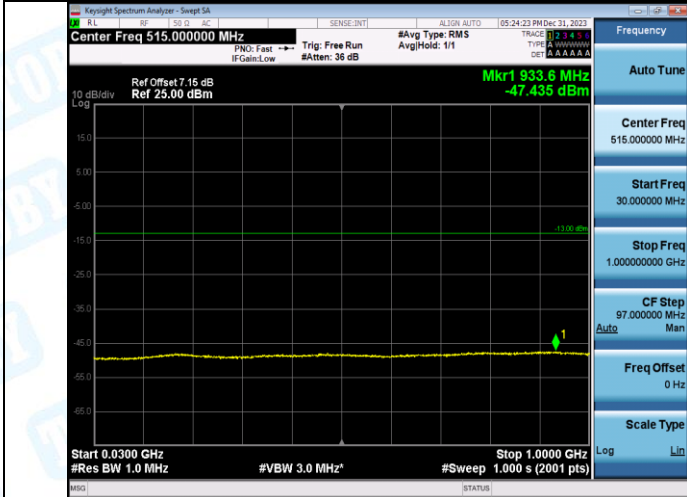

Band4-1312-1000~20000MHz-PASS

Band4-1413-0.009~0.15MHz-PASS

Band4-1413-0.15~30MHz-PASS

Band4-1413-30~1000MHz-PASS

Band4-1413-1000~20000MHz-PASS

Band4-1513-0.009~0.15MHz-PASS

Band4-1513-0.15~30MHz-PASS

Band4-1513-30~1000MHz-PASS