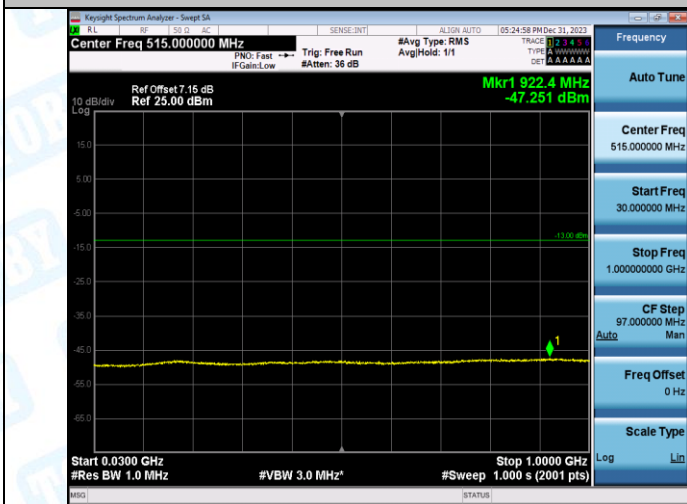

Band4-1513-30~1000MHz-PASS