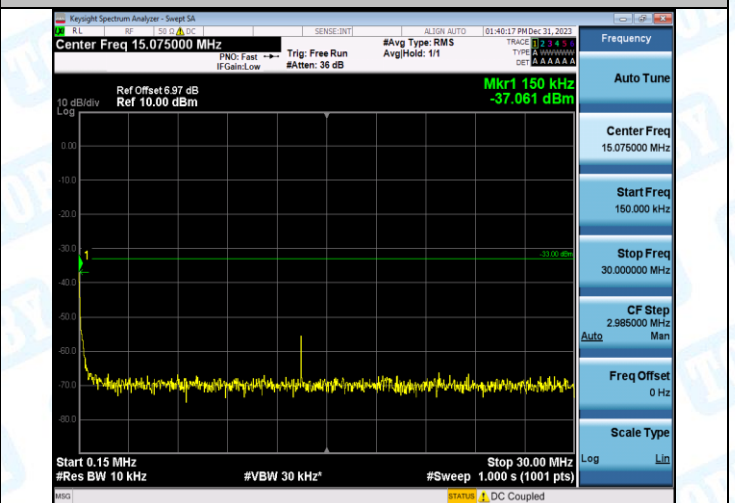

Band2-9538-1-0.15~30MHz-PASS