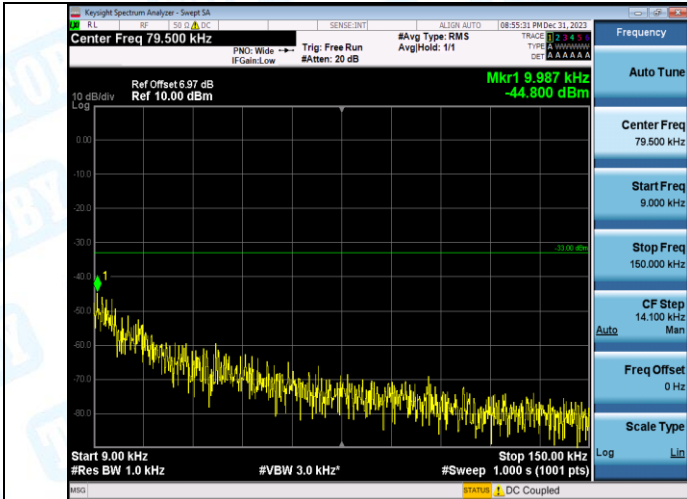

Band5-4132-0.009~0.15MHz-PASS