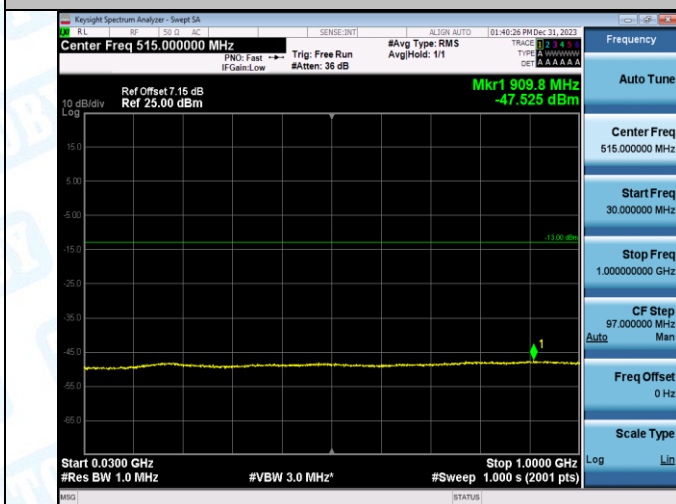

Band2-9538-1-30~1000MHz-PASS