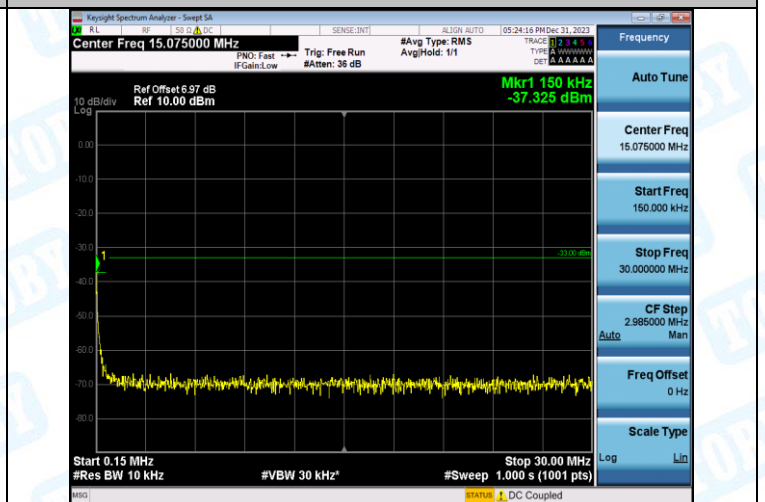

Band4-1312-1000~20000MHz-PASS

Band4-1413-0.009~0.15MHz-PASS

Band4-1413-0.15~30MHz-PASS

Band4-1413-30~1000MHz-PASS

Band4-1413-1000~20000MHz-PASS

Band4-1513-0.009~0.15MHz-PASS

Band4-1513-0.15~30MHz-PASS

Band4-1513-30~1000MHz-PASS