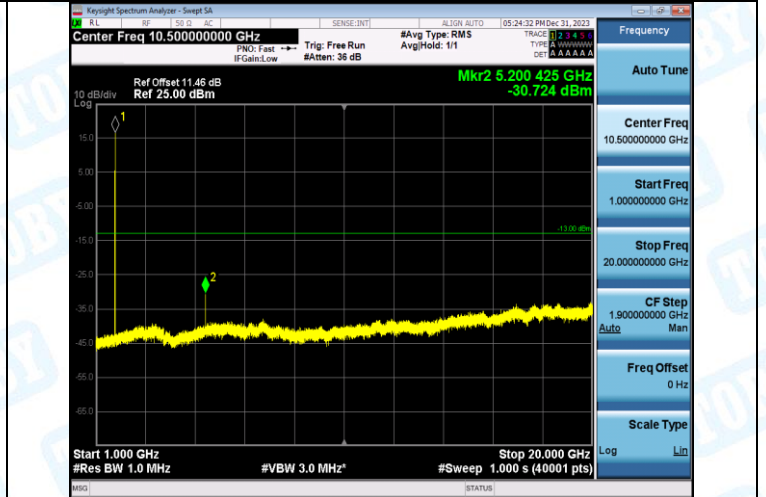

Band4-1312-1000~20000MHz-PASS

Band4-1413-0.009~0.15MHz-PASS

Band4-1413-0.15~30MHz-PASS

Band4-1413-30~1000MHz-PASS

Band4-1413-1000~20000MHz-PASS

Band4-1513-0.009~0.15MHz-PASS

Band4-1513-0.15~30MHz-PASS

Band4-1513-30~1000MHz-PASS