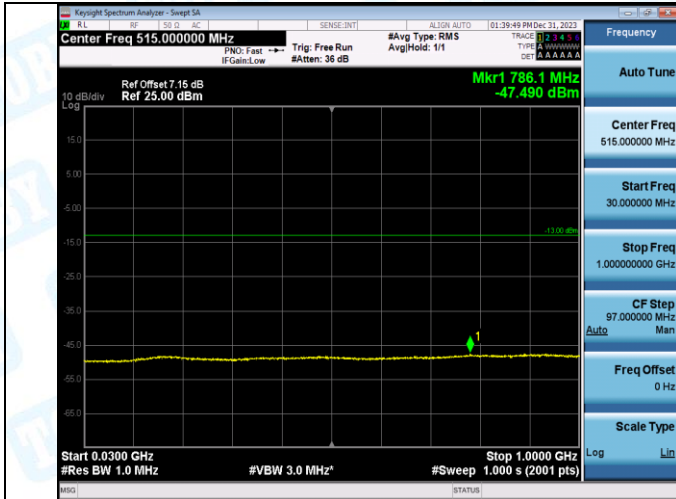

Band2-9262-1-30~1000MHz-PASS

Band2-9262-1-1000~20000MHz-PASS

Band2-9400-1-0.009~0.15MHz-PASS

Band2-9400-1-0.15~30MHz-PASS

Band2-9400-1-30~1000MHz-PASS

Band2-9400-1-1000~20000MHz-PASS

Band2-9538-1-0.009~0.15MHz-PASS