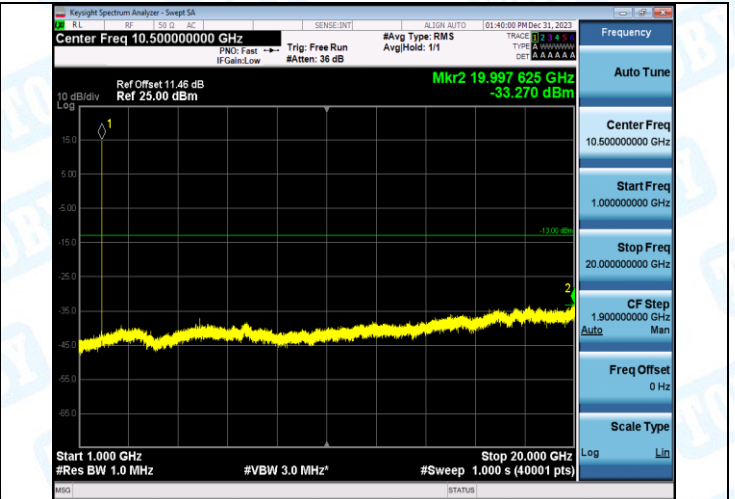

Band2-9262-1-30~1000MHz-PASS

Band2-9262-1-1000~20000MHz-PASS

Band2-9400-1-0.009~0.15MHz-PASS

Band2-9400-1-0.15~30MHz-PASS

Band2-9400-1-30~1000MHz-PASS

Band2-9400-1-1000~20000MHz-PASS

Band2-9538-1-0.009~0.15MHz-PASS