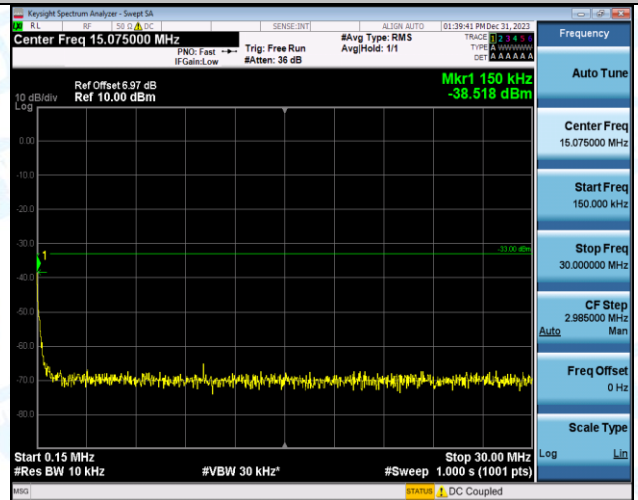

Band2-9262-1-30~1000MHz-PASS

Band2-9262-1-1000~20000MHz-PASS

Band2-9400-1-0.009~0.15MHz-PASS

Band2-9400-1-0.15~30MHz-PASS

Band2-9400-1-30~1000MHz-PASS

Band2-9400-1-1000~20000MHz-PASS

Band2-9538-1-0.009~0.15MHz-PASS