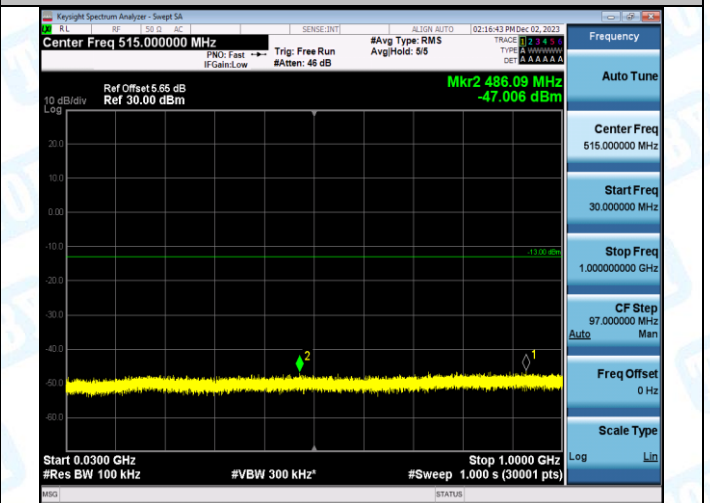

GPRS850-251-5-1000~10000MHz-PASS

EGPRS850-128-8-0.009~0.15MHz-PASS

EGPRS850-128-8-0.15~30MHz-PASS

EGPRS850-128-8-30~1000MHz-PASS

EGPRS850-128-8-1000~10000MHz-PASS

EGPRS850-190-8-0.009~0.15MHz-PASS

EGPRS850-190-8-0.15~30MHz-PASS

EGPRS850-190-8-30~1000MHz-PASS

EGPRS850-190-8-1000~10000MHz-PASS

EGPRS850-251-8-0.009~0.15MHz-PASS

EGPRS850-251-8-0.15~30MHz-PASS

EGPRS850-251-8-30~1000MHz-PASS

EGPRS850-251-8-1000~1000MHz-PASS

GPRS1900-512-0-0.009~0.15MHz-PASS