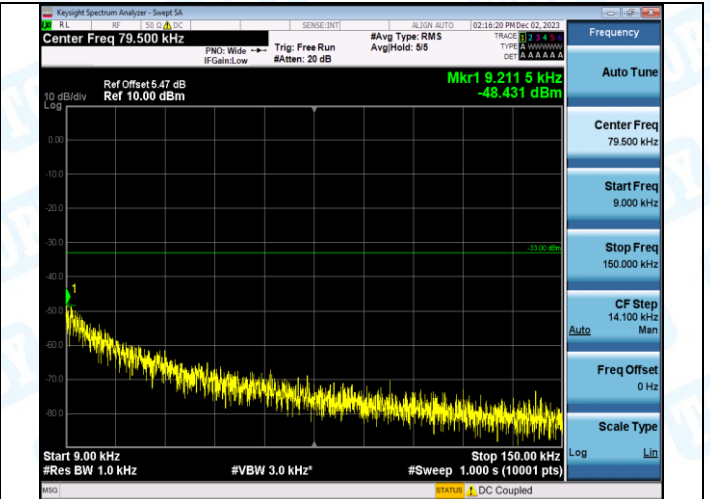

GPRS850-251-5-1000~10000MHz-PASS

EGPRS850-128-8-0.009~0.15MHz-PASS

EGPRS850-128-8-0.15~30MHz-PASS

EGPRS850-128-8-30~1000MHz-PASS

EGPRS850-128-8-1000~10000MHz-PASS

EGPRS850-190-8-0.009~0.15MHz-PASS

EGPRS850-190-8-0.15~30MHz-PASS

EGPRS850-190-8-30~1000MHz-PASS

EGPRS850-190-8-1000~10000MHz-PASS

EGPRS850-251-8-0.009~0.15MHz-PASS

EGPRS850-251-8-0.15~30MHz-PASS

EGPRS850-251-8-30~1000MHz-PASS

EGPRS850-251-8-1000~1000MHz-PASS

GPRS1900-512-0-0.009~0.15MHz-PASS