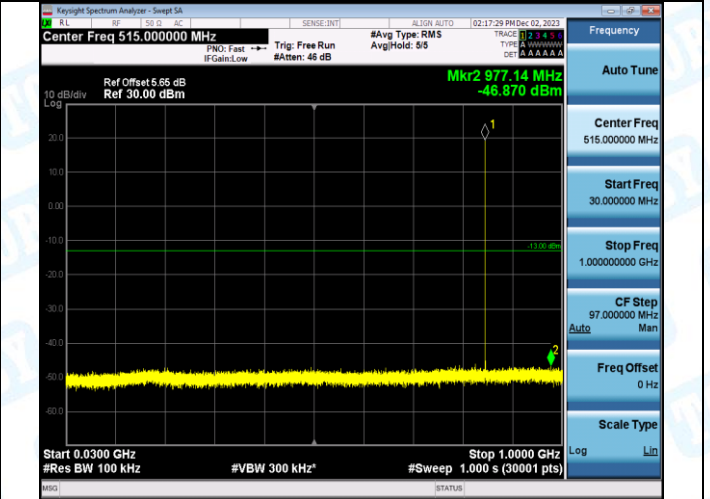

EGPRS850-190-8-30~1000MHz-PASS

EGPRS850-190-8-1000~10000MHz-PASS

EGPRS850-251-8-0.009~0.15MHz-PASS

EGPRS850-251-8-0.15~30MHz-PASS

EGPRS850-251-8-30~1000MHz-PASS

EGPRS850-251-8-1000~1000MHz-PASS

GPRS1900-512-0-0.009~0.15MHz-PASS