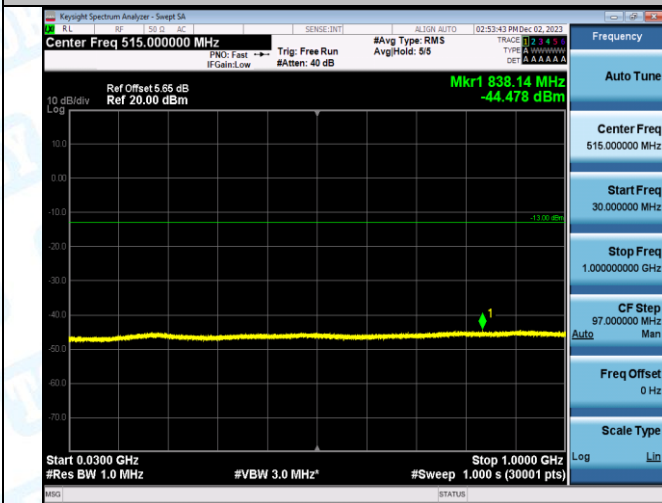

EGPRS1900-512-2-0.009~0.15MHz-PASS

EGPRS1900-512-2-0.15~30MHz-PASS

EGPRS1900-512-2-30~1000MHz-PASS

EGPRS1900-512-2-1000~3000MHz-PASS

EGPRS1900-512-2-3000~18000MHz-PASS

EGPRS1900-661-2-0.009~0.15MHz-PASS

EGPRS1900-661-2-0.15~30MHz-PASS

EGPRS1900-661-2-30~1000MHz-PASS

EGPRS1900-661-2-1000~3000MHz-PASS

EGPRS1900-661-2-3000~18000MHz-PASS

EGPRS1900-810-2-0.009~0.15MHz-PASS

EGPRS1900-810-2-0.15~30MHz-PASS

EGPRS1900-810-2-30~1000MHz-PASS

EGPRS1900-810-2-1000~3000MHz-PASS