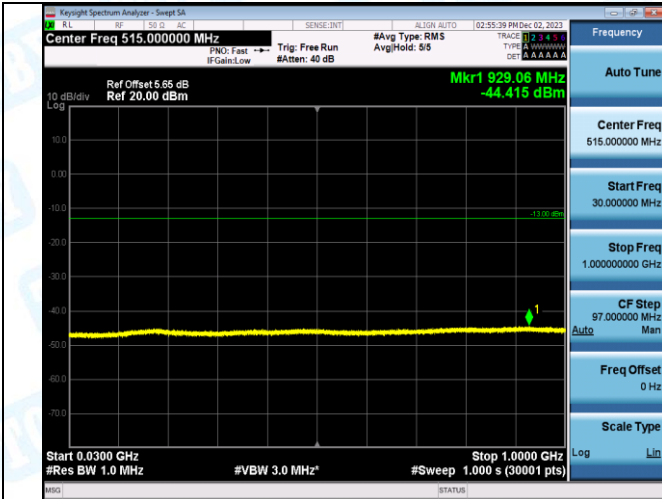

EGPRS1900-661-2-30~1000MHz-PASS

EGPRS1900-661-2-1000~3000MHz-PASS

EGPRS1900-661-2-3000~18000MHz-PASS

EGPRS1900-810-2-0.009~0.15MHz-PASS

EGPRS1900-810-2-0.15~30MHz-PASS

EGPRS1900-810-2-30~1000MHz-PASS

EGPRS1900-810-2-1000~3000MHz-PASS