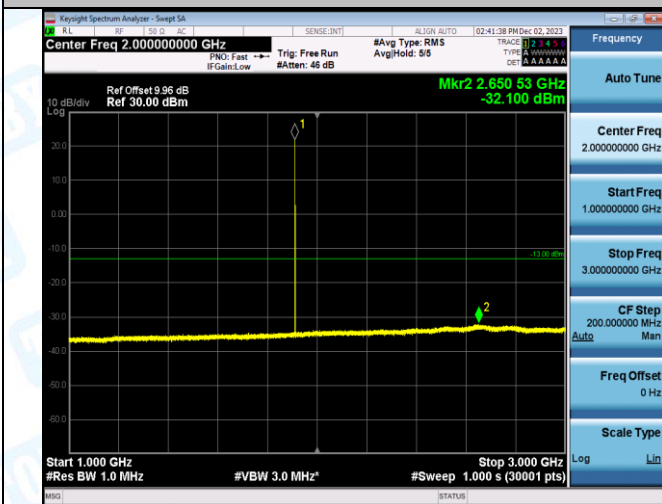

GPRS1900-661-0-1000~3000MHz-PASS

GPRS1900-661-0-3000~18000MHz-PASS

GPRS1900-810-0-0.009~0.15MHz-PASS

GPRS1900-810-0-0.15~30MHz-PASS

GPRS1900-810-0-30~1000MHz-PASS

GPRS1900-810-0-1000~3000MHz-PASS

GPRS1900-810-0-3000~18000MHz-PASS

EGPRS1900-512-2-0.009~0.15MHz-PASS

EGPRS1900-512-2-0.15~30MHz-PASS

EGPRS1900-512-2-30~1000MHz-PASS

EGPRS1900-512-2-1000~3000MHz-PASS

EGPRS1900-512-2-3000~18000MHz-PASS

EGPRS1900-661-2-0.009~0.15MHz-PASS

EGPRS1900-661-2-0.15~30MHz-PASS