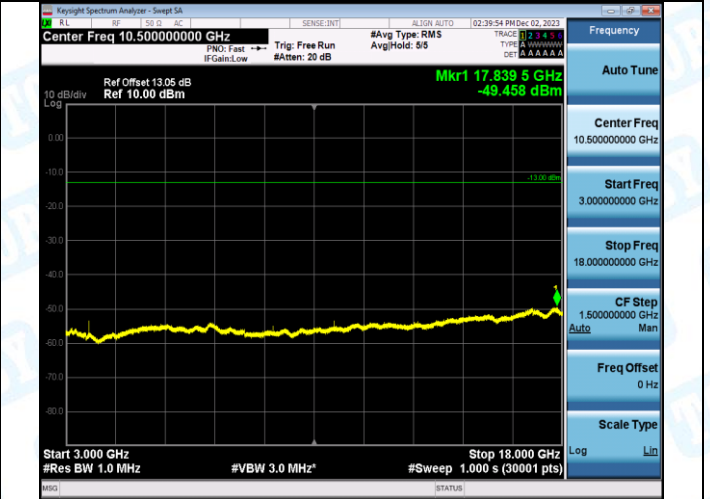

EGPRS850-190-8-30~1000MHz-PASS

EGPRS850-190-8-1000~10000MHz-PASS

EGPRS850-251-8-0.009~0.15MHz-PASS

EGPRS850-251-8-0.15~30MHz-PASS

EGPRS850-251-8-30~1000MHz-PASS

EGPRS850-251-8-1000~1000MHz-PASS

GPRS1900-512-0-0.009~0.15MHz-PASS

GPRS1900-512-0-0.15~30MHz-PASS

GPRS1900-512-0-30~1000MHz-PASS

GPRS1900-512-0-1000~3000MHz-PASS

GPRS1900-512-0-3000~18000MHz-PASS

GPRS1900-661-0-0.009~0.15MHz-PASS

GPRS1900-661-0-0.15~30MHz-PASS

GPRS1900-661-0-30~1000MHz-PASS