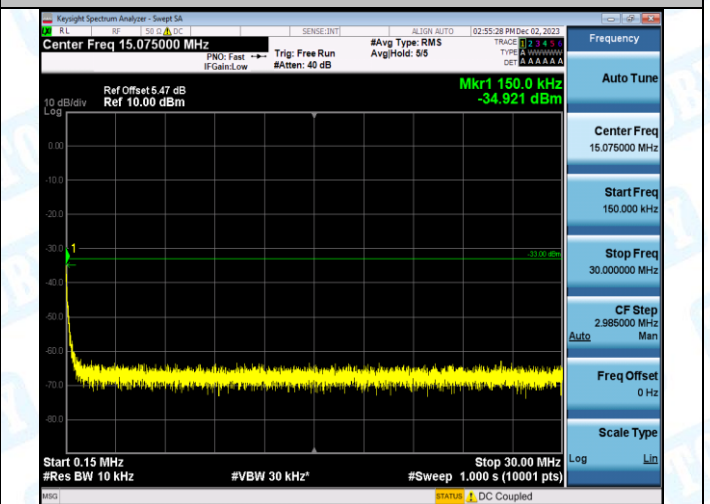

EGPRS1900-661-2-30~1000MHz-PASS

EGPRS1900-661-2-1000~3000MHz-PASS

EGPRS1900-661-2-3000~18000MHz-PASS

EGPRS1900-810-2-0.009~0.15MHz-PASS

EGPRS1900-810-2-0.15~30MHz-PASS

EGPRS1900-810-2-30~1000MHz-PASS

EGPRS1900-810-2-1000~3000MHz-PASS