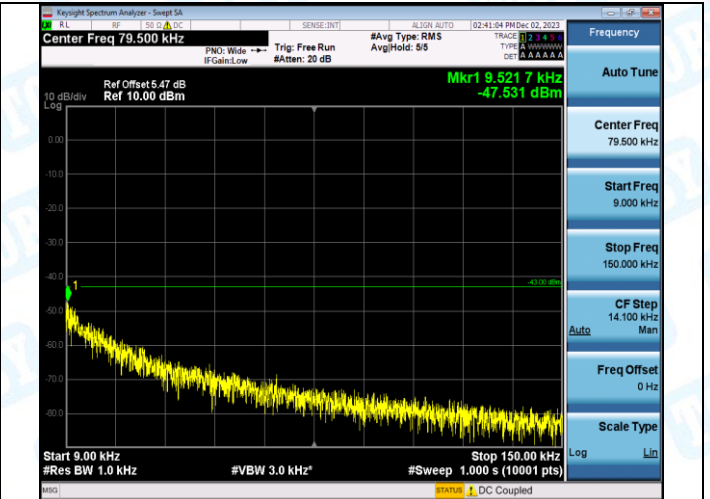

GPRS1900-661-0-1000~3000MHz-PASS

GPRS1900-661-0-3000~18000MHz-PASS

GPRS1900-810-0-0.009~0.15MHz-PASS

GPRS1900-810-0-0.15~30MHz-PASS

GPRS1900-810-0-30~1000MHz-PASS

GPRS1900-810-0-1000~3000MHz-PASS

GPRS1900-810-0-3000~18000MHz-PASS

EGPRS1900-512-2-0.009~0.15MHz-PASS

EGPRS1900-512-2-0.15~30MHz-PASS

EGPRS1900-512-2-30~1000MHz-PASS

EGPRS1900-512-2-1000~3000MHz-PASS

EGPRS1900-512-2-3000~18000MHz-PASS

EGPRS1900-661-2-0.009~0.15MHz-PASS

EGPRS1900-661-2-0.15~30MHz-PASS