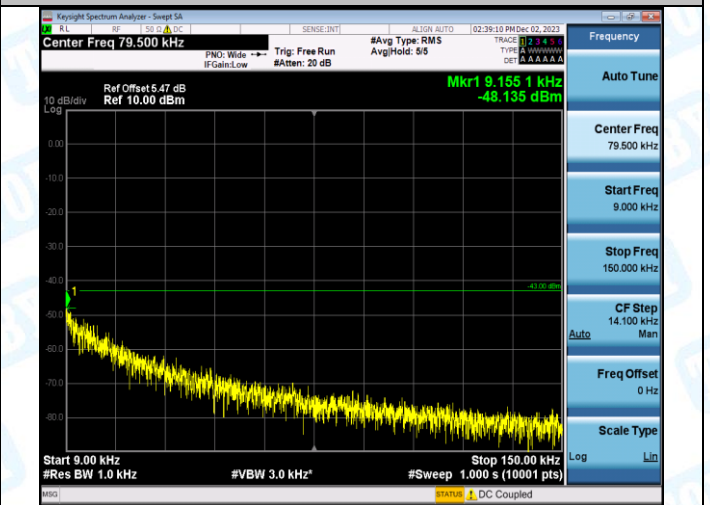

GPRS850-251-5-1000~10000MHz-PASS

EGPRS850-128-8-0.009~0.15MHz-PASS

EGPRS850-128-8-0.15~30MHz-PASS

EGPRS850-128-8-30~1000MHz-PASS

EGPRS850-128-8-1000~10000MHz-PASS

EGPRS850-190-8-0.009~0.15MHz-PASS

EGPRS850-190-8-0.15~30MHz-PASS

EGPRS850-190-8-30~1000MHz-PASS

EGPRS850-190-8-1000~10000MHz-PASS

EGPRS850-251-8-0.009~0.15MHz-PASS

EGPRS850-251-8-0.15~30MHz-PASS

EGPRS850-251-8-30~1000MHz-PASS

EGPRS850-251-8-1000~1000MHz-PASS

GPRS1900-512-0-0.009~0.15MHz-PASS

GPRS1900-512-0-0.15~30MHz-PASS

GPRS1900-512-0-30~1000MHz-PASS

GPRS1900-512-0-1000~3000MHz-PASS

GPRS1900-512-0-3000~18000MHz-PASS

GPRS1900-661-0-0.009~0.15MHz-PASS

GPRS1900-661-0-0.15~30MHz-PASS

GPRS1900-661-0-30~1000MHz-PASS