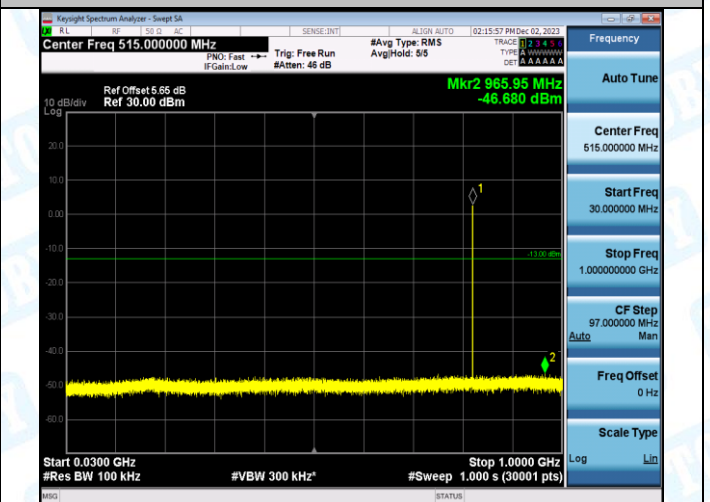

GPRS850-251-5-1000~10000MHz-PASS

EGPRS850-128-8-0.009~0.15MHz-PASS

EGPRS850-128-8-0.15~30MHz-PASS

EGPRS850-128-8-30~1000MHz-PASS

EGPRS850-128-8-1000~10000MHz-PASS

EGPRS850-190-8-0.009~0.15MHz-PASS

EGPRS850-190-8-0.15~30MHz-PASS

EGPRS850-190-8-30~1000MHz-PASS

EGPRS850-190-8-1000~10000MHz-PASS

EGPRS850-251-8-0.009~0.15MHz-PASS

EGPRS850-251-8-0.15~30MHz-PASS

EGPRS850-251-8-30~1000MHz-PASS

EGPRS850-251-8-1000~1000MHz-PASS

GPRS1900-512-0-0.009~0.15MHz-PASS