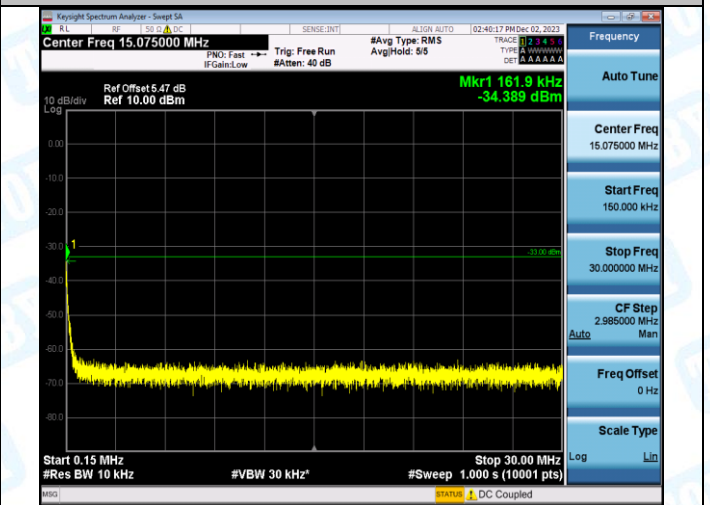

EGPRS850-190-8-30~1000MHz-PASS

EGPRS850-190-8-1000~10000MHz-PASS

EGPRS850-251-8-0.009~0.15MHz-PASS

EGPRS850-251-8-0.15~30MHz-PASS

EGPRS850-251-8-30~1000MHz-PASS

EGPRS850-251-8-1000~1000MHz-PASS

GPRS1900-512-0-0.009~0.15MHz-PASS

GPRS1900-512-0-0.15~30MHz-PASS

GPRS1900-512-0-30~1000MHz-PASS

GPRS1900-512-0-1000~3000MHz-PASS

GPRS1900-512-0-3000~18000MHz-PASS

GPRS1900-661-0-0.009~0.15MHz-PASS

GPRS1900-661-0-0.15~30MHz-PASS

GPRS1900-661-0-30~1000MHz-PASS

GPRS1900-661-0-1000~3000MHz-PASS

GPRS1900-661-0-3000~18000MHz-PASS

GPRS1900-810-0-0.009~0.15MHz-PASS

GPRS1900-810-0-0.15~30MHz-PASS

GPRS1900-810-0-30~1000MHz-PASS

GPRS1900-810-0-1000~3000MHz-PASS

GPRS1900-810-0-3000~18000MHz-PASS