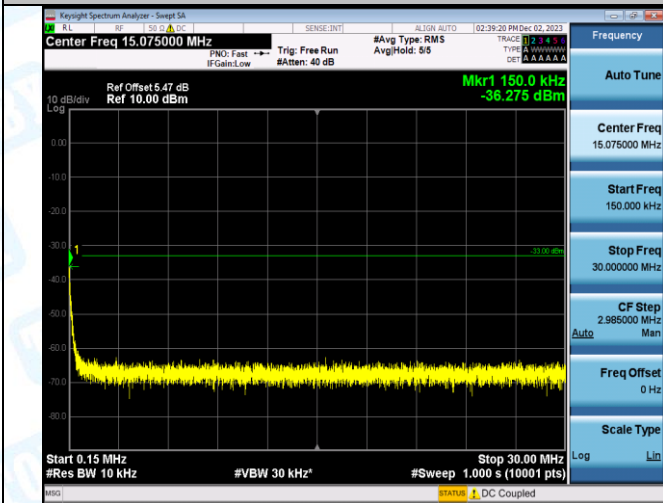

GPRS850-251-5-1000~10000MHz-PASS

EGPRS850-128-8-0.009~0.15MHz-PASS

EGPRS850-128-8-0.15~30MHz-PASS

EGPRS850-128-8-30~1000MHz-PASS

EGPRS850-128-8-1000~10000MHz-PASS

EGPRS850-190-8-0.009~0.15MHz-PASS

EGPRS850-190-8-0.15~30MHz-PASS

EGPRS850-190-8-30~1000MHz-PASS

EGPRS850-190-8-1000~10000MHz-PASS

EGPRS850-251-8-0.009~0.15MHz-PASS

EGPRS850-251-8-0.15~30MHz-PASS

EGPRS850-251-8-30~1000MHz-PASS

EGPRS850-251-8-1000~1000MHz-PASS

GPRS1900-512-0-0.009~0.15MHz-PASS

GPRS1900-512-0-0.15~30MHz-PASS

GPRS1900-512-0-30~1000MHz-PASS

GPRS1900-512-0-1000~3000MHz-PASS

GPRS1900-512-0-3000~18000MHz-PASS

GPRS1900-661-0-0.009~0.15MHz-PASS

GPRS1900-661-0-0.15~30MHz-PASS

GPRS1900-661-0-30~1000MHz-PASS