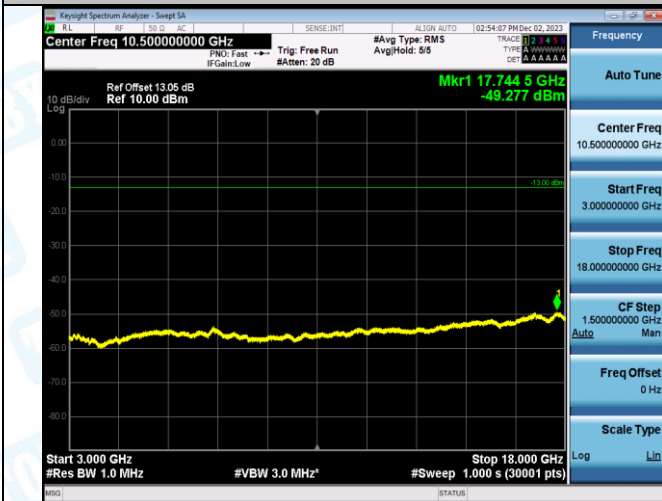

EGPRS1900-512-2-0.009~0.15MHz-PASS

EGPRS1900-512-2-0.15~30MHz-PASS

EGPRS1900-512-2-30~1000MHz-PASS

EGPRS1900-512-2-1000~3000MHz-PASS

EGPRS1900-512-2-3000~18000MHz-PASS

EGPRS1900-661-2-0.009~0.15MHz-PASS

EGPRS1900-661-2-0.15~30MHz-PASS

EGPRS1900-661-2-30~1000MHz-PASS

EGPRS1900-661-2-1000~3000MHz-PASS

EGPRS1900-661-2-3000~18000MHz-PASS

EGPRS1900-810-2-0.009~0.15MHz-PASS

EGPRS1900-810-2-0.15~30MHz-PASS

EGPRS1900-810-2-30~1000MHz-PASS

EGPRS1900-810-2-1000~3000MHz-PASS