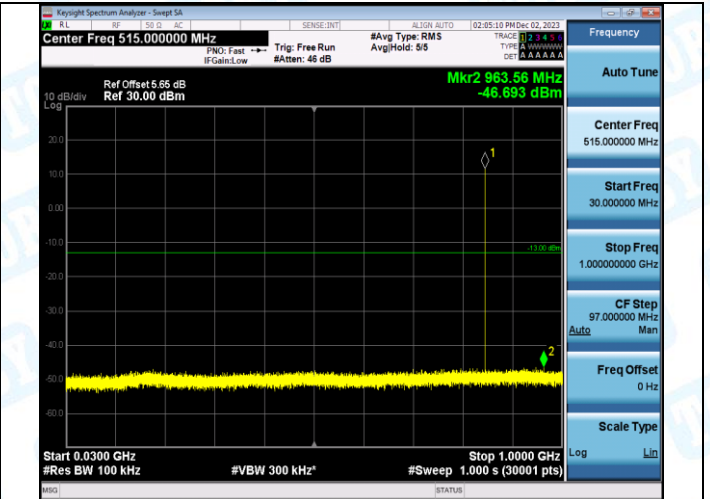

GPRS850-251-5-1000~10000MHz-PASS

EGPRS850-128-8-0.009~0.15MHz-PASS

EGPRS850-128-8-0.15~30MHz-PASS

EGPRS850-128-8-30~1000MHz-PASS

EGPRS850-128-8-1000~10000MHz-PASS

EGPRS850-190-8-0.009~0.15MHz-PASS

EGPRS850-190-8-0.15~30MHz-PASS

EGPRS850-190-8-30~1000MHz-PASS

EGPRS850-190-8-1000~10000MHz-PASS

EGPRS850-251-8-0.009~0.15MHz-PASS

EGPRS850-251-8-0.15~30MHz-PASS

EGPRS850-251-8-30~1000MHz-PASS

EGPRS850-251-8-1000~1000MHz-PASS

GPRS1900-512-0-0.009~0.15MHz-PASS