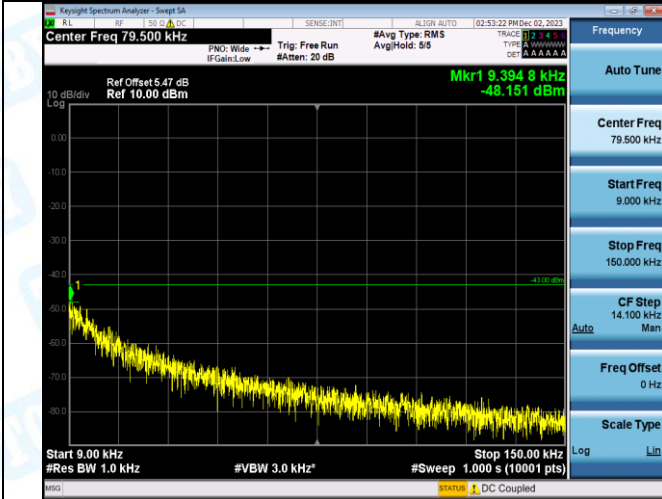

GPRS1900-661-0-1000~3000MHz-PASS

GPRS1900-661-0-3000~18000MHz-PASS

GPRS1900-810-0-0.009~0.15MHz-PASS

GPRS1900-810-0-0.15~30MHz-PASS

GPRS1900-810-0-30~1000MHz-PASS

GPRS1900-810-0-1000~3000MHz-PASS

GPRS1900-810-0-3000~18000MHz-PASS

EGPRS1900-512-2-0.009~0.15MHz-PASS

EGPRS1900-512-2-0.15~30MHz-PASS

EGPRS1900-512-2-30~1000MHz-PASS

EGPRS1900-512-2-1000~3000MHz-PASS

EGPRS1900-512-2-3000~18000MHz-PASS

EGPRS1900-661-2-0.009~0.15MHz-PASS

EGPRS1900-661-2-0.15~30MHz-PASS