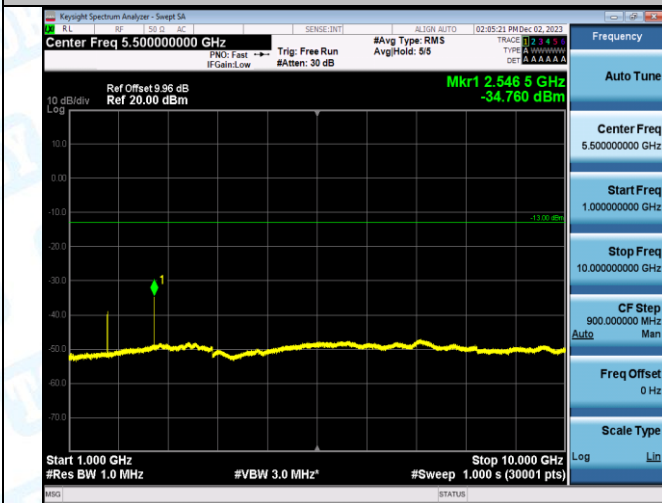

GPRS850-251-5-1000~10000MHz-PASS

EGPRS850-128-8-0.009~0.15MHz-PASS

EGPRS850-128-8-0.15~30MHz-PASS

EGPRS850-128-8-30~1000MHz-PASS

EGPRS850-128-8-1000~10000MHz-PASS

EGPRS850-190-8-0.009~0.15MHz-PASS

EGPRS850-190-8-0.15~30MHz-PASS

EGPRS850-190-8-30~1000MHz-PASS

EGPRS850-190-8-1000~10000MHz-PASS

EGPRS850-251-8-0.009~0.15MHz-PASS

EGPRS850-251-8-0.15~30MHz-PASS

EGPRS850-251-8-30~1000MHz-PASS

EGPRS850-251-8-1000~1000MHz-PASS

GPRS1900-512-0-0.009~0.15MHz-PASS