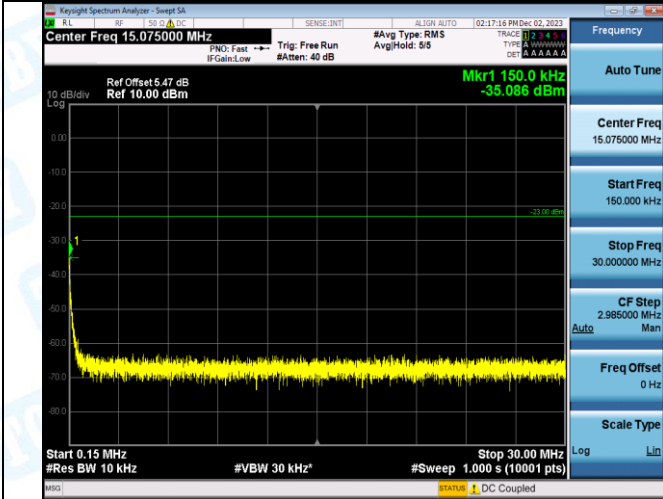

GPRS850-251-5-1000~10000MHz-PASS

EGPRS850-128-8-0.009~0.15MHz-PASS

EGPRS850-128-8-0.15~30MHz-PASS

EGPRS850-128-8-30~1000MHz-PASS

EGPRS850-128-8-1000~10000MHz-PASS

EGPRS850-190-8-0.009~0.15MHz-PASS

EGPRS850-190-8-0.15~30MHz-PASS

EGPRS850-190-8-30~1000MHz-PASS

EGPRS850-190-8-1000~10000MHz-PASS

EGPRS850-251-8-0.009~0.15MHz-PASS

EGPRS850-251-8-0.15~30MHz-PASS

EGPRS850-251-8-30~1000MHz-PASS

EGPRS850-251-8-1000~1000MHz-PASS

GPRS1900-512-0-0.009~0.15MHz-PASS

GPRS1900-512-0-0.15~30MHz-PASS

GPRS1900-512-0-30~1000MHz-PASS

GPRS1900-512-0-1000~3000MHz-PASS

GPRS1900-512-0-3000~18000MHz-PASS

GPRS1900-661-0-0.009~0.15MHz-PASS

GPRS1900-661-0-0.15~30MHz-PASS

GPRS1900-661-0-30~1000MHz-PASS