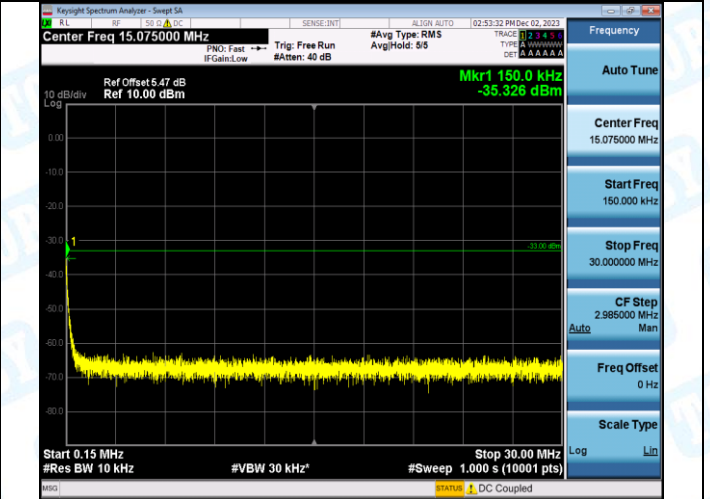

EGPRS1900-512-2-0.15~30MHz-PASS

EGPRS1900-512-2-1000~3000MHz-PASS