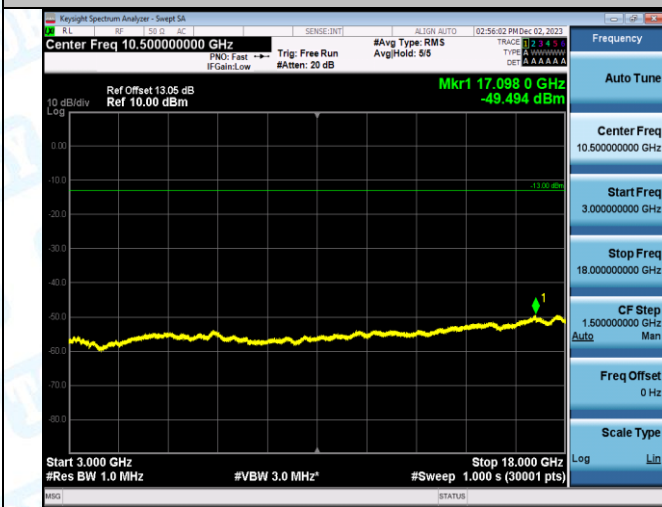

EGPRS1900-810-2-3000-18000MHz-PASS