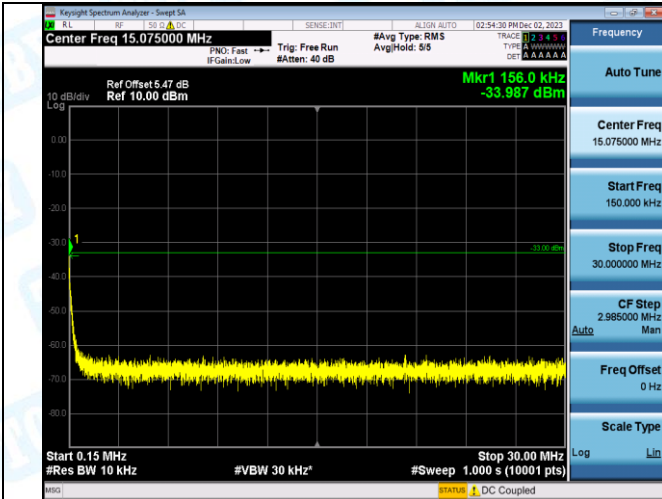

EGPRS1900-661-2-0.15~30MHz-PASS

EGPRS1900-661-2-1000~3000MHz-PASS