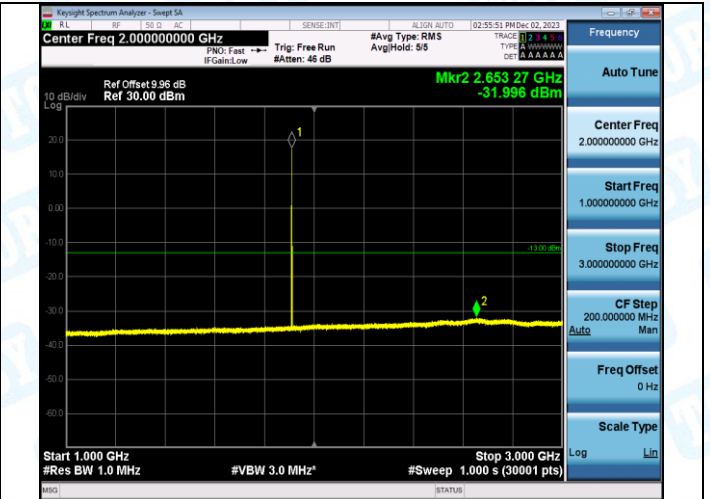

EGPRS1900-661-2-30~1000MHz-PASS

EGPRS1900-661-2-1000~3000MHz-PASS

EGPRS1900-661-2-3000~18000MHz-PASS

EGPRS1900-810-2-0.009~0.15MHz-PASS

EGPRS1900-810-2-0.15~30MHz-PASS

EGPRS1900-810-2-30~1000MHz-PASS

EGPRS1900-810-2-1000~3000MHz-PASS