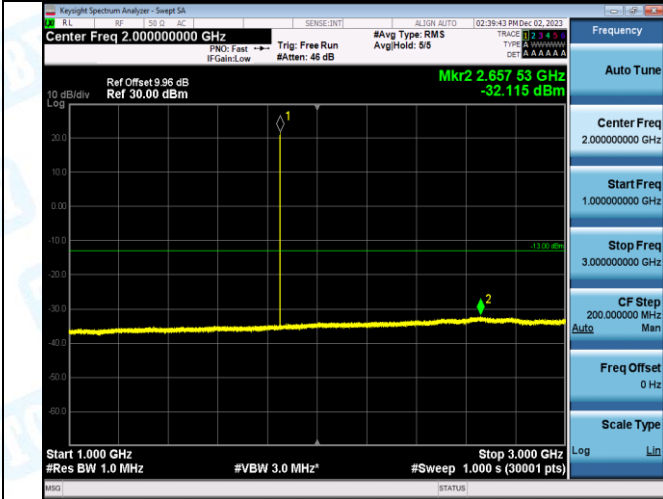

EGPRS850-190-8-30~1000MHz-PASS

EGPRS850-190-8-1000~10000MHz-PASS

EGPRS850-251-8-0.009~0.15MHz-PASS

EGPRS850-251-8-0.15~30MHz-PASS

EGPRS850-251-8-30~1000MHz-PASS

EGPRS850-251-8-1000~1000MHz-PASS

GPRS1900-512-0-0.009~0.15MHz-PASS

GPRS1900-512-0-0.15~30MHz-PASS

GPRS1900-512-0-30~1000MHz-PASS

GPRS1900-512-0-1000~3000MHz-PASS

GPRS1900-512-0-3000~18000MHz-PASS

GPRS1900-661-0-0.009~0.15MHz-PASS

GPRS1900-661-0-0.15~30MHz-PASS

GPRS1900-661-0-30~1000MHz-PASS