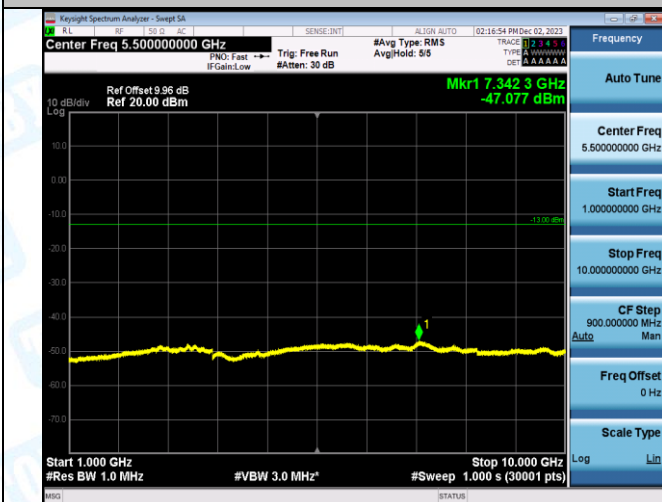

GPRS850-251-5-1000~10000MHz-PASS

EGPRS850-128-8-0.009~0.15MHz-PASS

EGPRS850-128-8-0.15~30MHz-PASS

EGPRS850-128-8-30~1000MHz-PASS

EGPRS850-128-8-1000~10000MHz-PASS

EGPRS850-190-8-0.009~0.15MHz-PASS

EGPRS850-190-8-0.15~30MHz-PASS

EGPRS850-190-8-30~1000MHz-PASS

EGPRS850-190-8-1000~10000MHz-PASS

EGPRS850-251-8-0.009~0.15MHz-PASS

EGPRS850-251-8-0.15~30MHz-PASS

EGPRS850-251-8-30~1000MHz-PASS

EGPRS850-251-8-1000~1000MHz-PASS

GPRS1900-512-0-0.009~0.15MHz-PASS