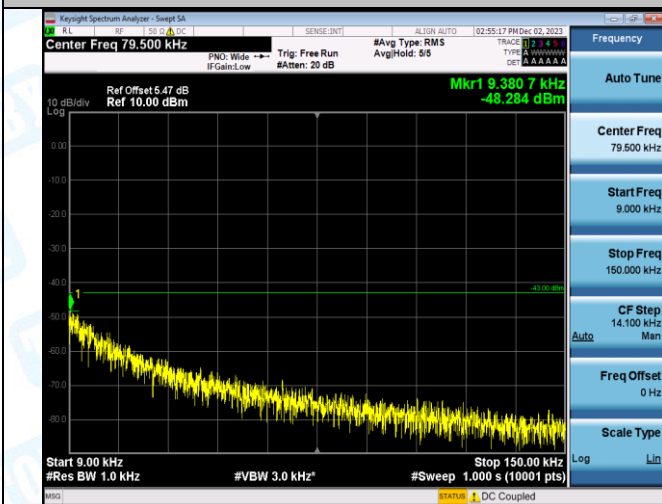

EGPRS1900-661-2-30~1000MHz-PASS

EGPRS1900-661-2-1000~3000MHz-PASS

EGPRS1900-661-2-3000~18000MHz-PASS

EGPRS1900-810-2-0.009~0.15MHz-PASS

EGPRS1900-810-2-0.15~30MHz-PASS

EGPRS1900-810-2-30~1000MHz-PASS

EGPRS1900-810-2-1000~3000MHz-PASS