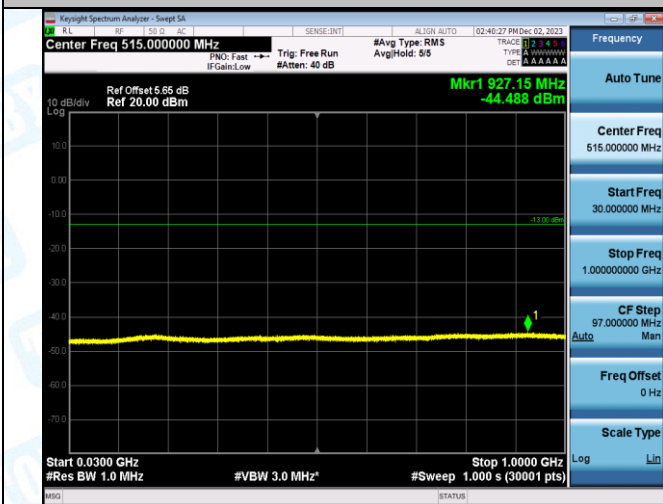

GPRS1900-661-0-30~1000MHz-PASS

GPRS1900-661-0-3000~18000MHz-PASS