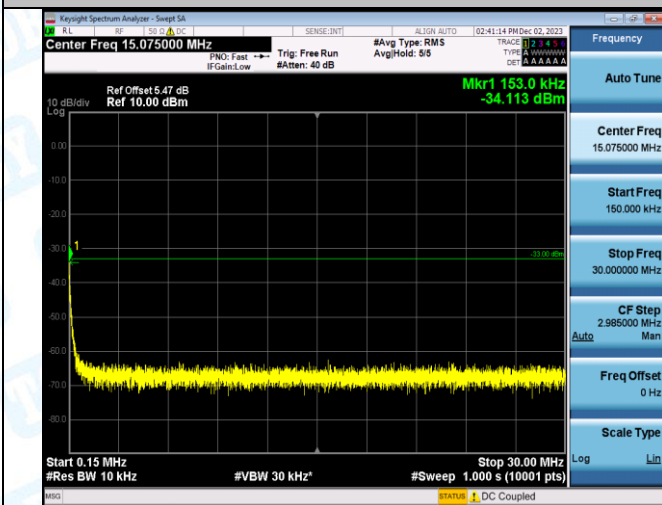

GPRS1900-661-0-1000~3000MHz-PASS

GPRS1900-661-0-3000~18000MHz-PASS

GPRS1900-810-0-0.009~0.15MHz-PASS

GPRS1900-810-0-0.15~30MHz-PASS

GPRS1900-810-0-30~1000MHz-PASS

GPRS1900-810-0-1000~3000MHz-PASS

GPRS1900-810-0-3000~18000MHz-PASS