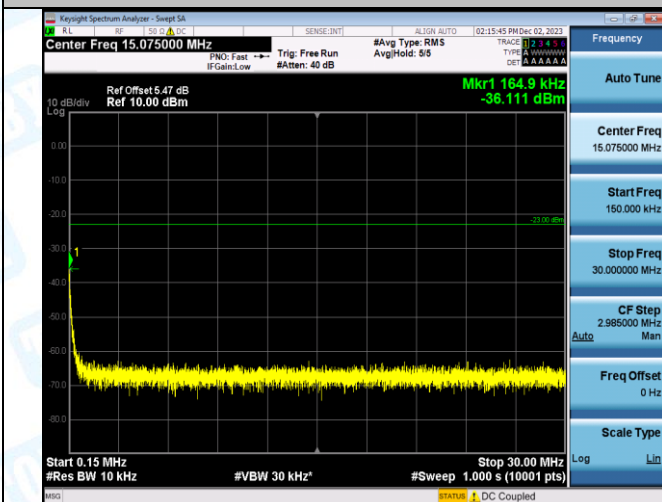

GPRS850-251-5-1000~10000MHz-PASS

EGPRS850-128-8-0.009~0.15MHz-PASS

EGPRS850-128-8-0.15~30MHz-PASS

EGPRS850-128-8-30~1000MHz-PASS

EGPRS850-128-8-1000~10000MHz-PASS

EGPRS850-190-8-0.009~0.15MHz-PASS

EGPRS850-190-8-0.15~30MHz-PASS

EGPRS850-190-8-30~1000MHz-PASS

EGPRS850-190-8-1000~10000MHz-PASS

EGPRS850-251-8-0.009~0.15MHz-PASS

EGPRS850-251-8-0.15~30MHz-PASS

EGPRS850-251-8-30~1000MHz-PASS

EGPRS850-251-8-1000~1000MHz-PASS

GPRS1900-512-0-0.009~0.15MHz-PASS