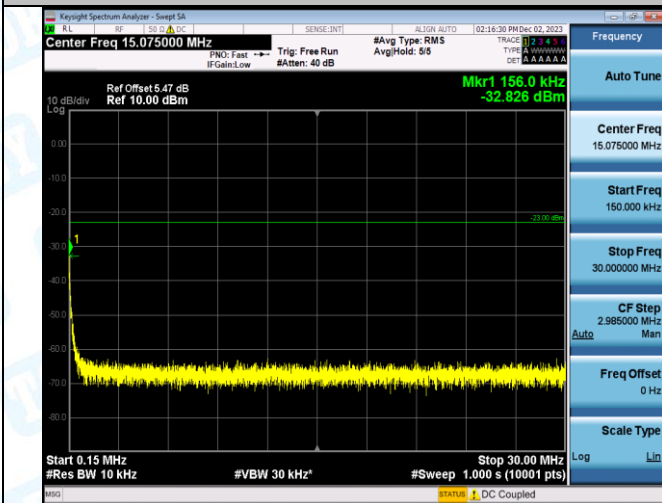

GPRS850-251-5-1000~10000MHz-PASS

EGPRS850-128-8-0.009~0.15MHz-PASS

EGPRS850-128-8-0.15~30MHz-PASS

EGPRS850-128-8-30~1000MHz-PASS

EGPRS850-128-8-1000~10000MHz-PASS

EGPRS850-190-8-0.009~0.15MHz-PASS

EGPRS850-190-8-0.15~30MHz-PASS

EGPRS850-190-8-30~1000MHz-PASS

EGPRS850-190-8-1000~10000MHz-PASS

EGPRS850-251-8-0.009~0.15MHz-PASS

EGPRS850-251-8-0.15~30MHz-PASS

EGPRS850-251-8-30~1000MHz-PASS

EGPRS850-251-8-1000~1000MHz-PASS

GPRS1900-512-0-0.009~0.15MHz-PASS