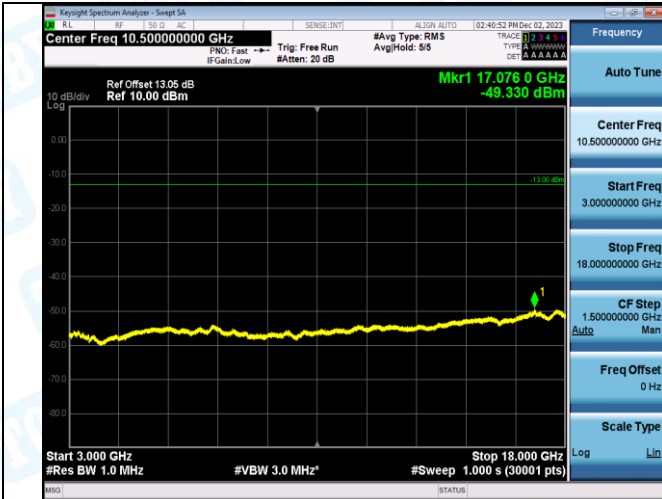

EGPRS850-190-8-30~1000MHz-PASS

EGPRS850-190-8-1000~10000MHz-PASS

EGPRS850-251-8-0.009~0.15MHz-PASS

EGPRS850-251-8-0.15~30MHz-PASS

EGPRS850-251-8-30~1000MHz-PASS

EGPRS850-251-8-1000~1000MHz-PASS

GPRS1900-512-0-0.009~0.15MHz-PASS

GPRS1900-512-0-0.15~30MHz-PASS

GPRS1900-512-0-30~1000MHz-PASS

GPRS1900-512-0-1000~3000MHz-PASS

GPRS1900-512-0-3000~18000MHz-PASS

GPRS1900-661-0-0.009~0.15MHz-PASS

GPRS1900-661-0-0.15~30MHz-PASS

GPRS1900-661-0-30~1000MHz-PASS

GPRS1900-661-0-1000~3000MHz-PASS

GPRS1900-661-0-3000~18000MHz-PASS

GPRS1900-810-0-0.009~0.15MHz-PASS

GPRS1900-810-0-0.15~30MHz-PASS

GPRS1900-810-0-30~1000MHz-PASS

GPRS1900-810-0-1000~3000MHz-PASS

GPRS1900-810-0-3000~18000MHz-PASS