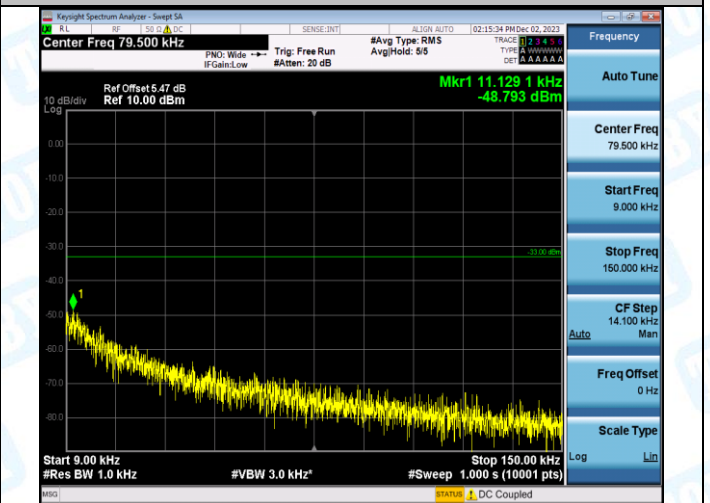

GPRS850-251-5-1000~10000MHz-PASS

EGPRS850-128-8-0.009~0.15MHz-PASS

EGPRS850-128-8-0.15~30MHz-PASS

EGPRS850-128-8-30~1000MHz-PASS

EGPRS850-128-8-1000~10000MHz-PASS

EGPRS850-190-8-0.009~0.15MHz-PASS

EGPRS850-190-8-0.15~30MHz-PASS

EGPRS850-190-8-30~1000MHz-PASS

EGPRS850-190-8-1000~10000MHz-PASS

EGPRS850-251-8-0.009~0.15MHz-PASS

EGPRS850-251-8-0.15~30MHz-PASS

EGPRS850-251-8-30~1000MHz-PASS

EGPRS850-251-8-1000~1000MHz-PASS

GPRS1900-512-0-0.009~0.15MHz-PASS