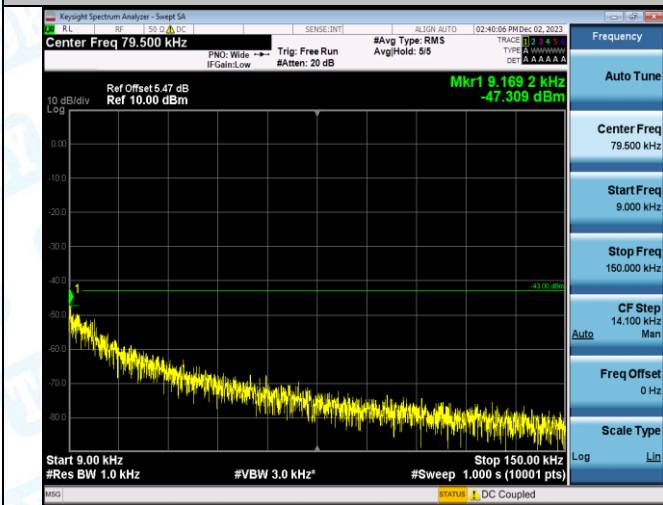

EGPRS850-190-8-30~1000MHz-PASS

EGPRS850-190-8-1000~10000MHz-PASS

EGPRS850-251-8-0.009~0.15MHz-PASS

EGPRS850-251-8-0.15~30MHz-PASS

EGPRS850-251-8-30~1000MHz-PASS

EGPRS850-251-8-1000~1000MHz-PASS

GPRS1900-512-0-0.009~0.15MHz-PASS

GPRS1900-512-0-0.15~30MHz-PASS

GPRS1900-512-0-30~1000MHz-PASS

GPRS1900-512-0-1000~3000MHz-PASS

GPRS1900-512-0-3000~18000MHz-PASS

GPRS1900-661-0-0.009~0.15MHz-PASS

GPRS1900-661-0-0.15~30MHz-PASS

GPRS1900-661-0-30~1000MHz-PASS

GPRS1900-661-0-1000~3000MHz-PASS

GPRS1900-661-0-3000~18000MHz-PASS

GPRS1900-810-0-0.009~0.15MHz-PASS

GPRS1900-810-0-0.15~30MHz-PASS

GPRS1900-810-0-30~1000MHz-PASS

GPRS1900-810-0-1000~3000MHz-PASS

GPRS1900-810-0-3000~18000MHz-PASS