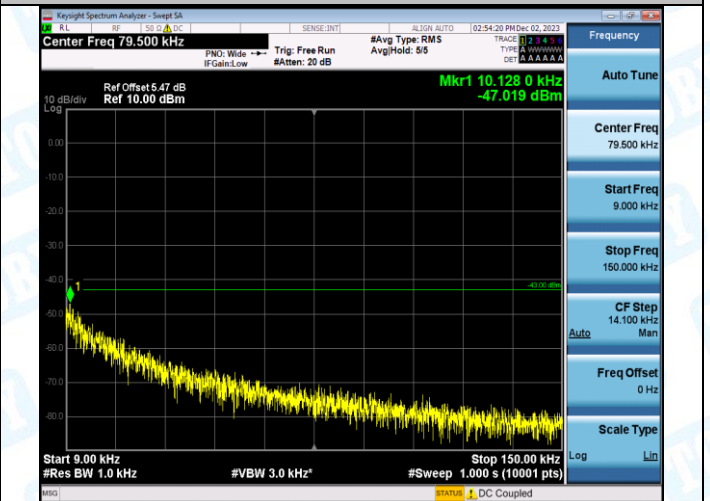

EGPRS1900-512-2-0.009~0.15MHz-PASS

EGPRS1900-512-2-0.15~30MHz-PASS

EGPRS1900-512-2-30~1000MHz-PASS

EGPRS1900-512-2-1000~3000MHz-PASS

EGPRS1900-512-2-3000~18000MHz-PASS

EGPRS1900-661-2-0.009~0.15MHz-PASS

EGPRS1900-661-2-0.15~30MHz-PASS

EGPRS1900-661-2-30~1000MHz-PASS

EGPRS1900-661-2-1000~3000MHz-PASS

EGPRS1900-661-2-3000~18000MHz-PASS

EGPRS1900-810-2-0.009~0.15MHz-PASS

EGPRS1900-810-2-0.15~30MHz-PASS

EGPRS1900-810-2-30~1000MHz-PASS

EGPRS1900-810-2-1000~3000MHz-PASS