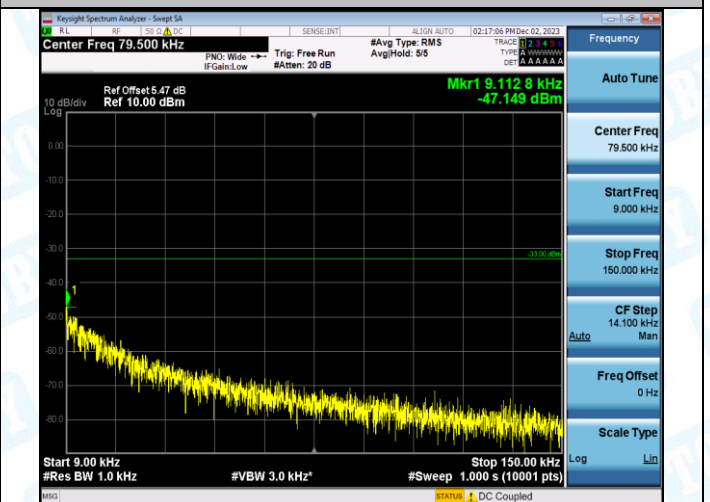

GPRS850-251-5-1000~10000MHz-PASS

EGPRS850-128-8-0.009~0.15MHz-PASS

EGPRS850-128-8-0.15~30MHz-PASS

EGPRS850-128-8-30~1000MHz-PASS

EGPRS850-128-8-1000~10000MHz-PASS

EGPRS850-190-8-0.009~0.15MHz-PASS

EGPRS850-190-8-0.15~30MHz-PASS

EGPRS850-190-8-30~1000MHz-PASS

EGPRS850-190-8-1000~10000MHz-PASS

EGPRS850-251-8-0.009~0.15MHz-PASS

EGPRS850-251-8-0.15~30MHz-PASS

EGPRS850-251-8-30~1000MHz-PASS

EGPRS850-251-8-1000~1000MHz-PASS

GPRS1900-512-0-0.009~0.15MHz-PASS

GPRS1900-512-0-0.15~30MHz-PASS

GPRS1900-512-0-30~1000MHz-PASS

GPRS1900-512-0-1000~3000MHz-PASS

GPRS1900-512-0-3000~18000MHz-PASS

GPRS1900-661-0-0.009~0.15MHz-PASS

GPRS1900-661-0-0.15~30MHz-PASS

GPRS1900-661-0-30~1000MHz-PASS