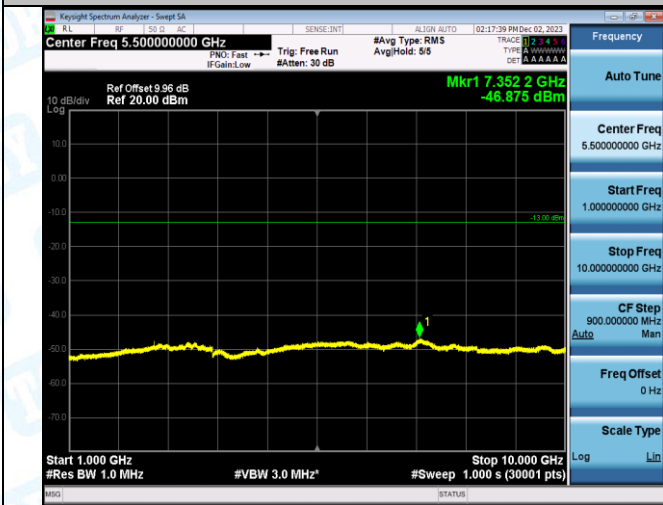

GPRS850-251-5-1000~10000MHz-PASS

EGPRS850-128-8-0.009~0.15MHz-PASS

EGPRS850-128-8-0.15~30MHz-PASS

EGPRS850-128-8-30~1000MHz-PASS

EGPRS850-128-8-1000~10000MHz-PASS

EGPRS850-190-8-0.009~0.15MHz-PASS

EGPRS850-190-8-0.15~30MHz-PASS

EGPRS850-190-8-30~1000MHz-PASS

EGPRS850-190-8-1000~10000MHz-PASS

EGPRS850-251-8-0.009~0.15MHz-PASS

EGPRS850-251-8-0.15~30MHz-PASS

EGPRS850-251-8-30~1000MHz-PASS

EGPRS850-251-8-1000~1000MHz-PASS

GPRS1900-512-0-0.009~0.15MHz-PASS

GPRS1900-512-0-0.15~30MHz-PASS

GPRS1900-512-0-30~1000MHz-PASS

GPRS1900-512-0-1000~3000MHz-PASS

GPRS1900-512-0-3000~18000MHz-PASS

GPRS1900-661-0-0.009~0.15MHz-PASS

GPRS1900-661-0-0.15~30MHz-PASS

GPRS1900-661-0-30~1000MHz-PASS