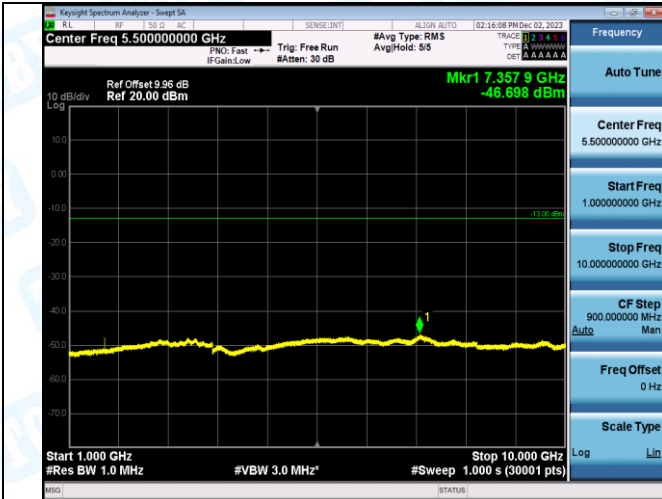

GPRS850-251-5-1000~10000MHz-PASS

EGPRS850-128-8-0.009~0.15MHz-PASS

EGPRS850-128-8-0.15~30MHz-PASS

EGPRS850-128-8-30~1000MHz-PASS

EGPRS850-128-8-1000~10000MHz-PASS

EGPRS850-190-8-0.009~0.15MHz-PASS

EGPRS850-190-8-0.15~30MHz-PASS

EGPRS850-190-8-30~1000MHz-PASS

EGPRS850-190-8-1000~10000MHz-PASS

EGPRS850-251-8-0.009~0.15MHz-PASS

EGPRS850-251-8-0.15~30MHz-PASS

EGPRS850-251-8-30~1000MHz-PASS

EGPRS850-251-8-1000~1000MHz-PASS

GPRS1900-512-0-0.009~0.15MHz-PASS