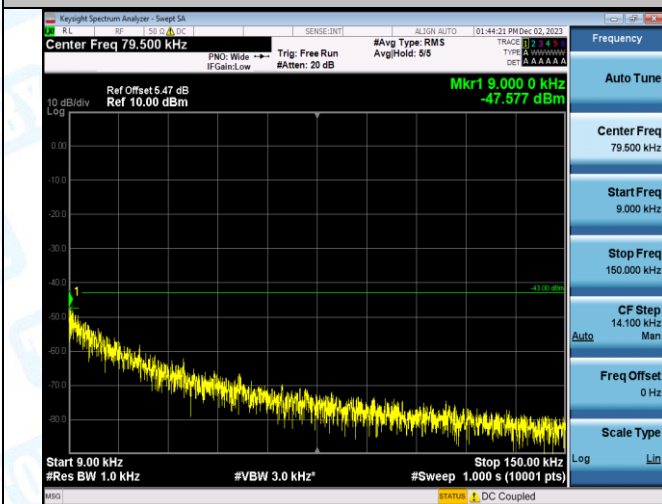

GSM1900-810-0-0.009~0.15MHz-PASS