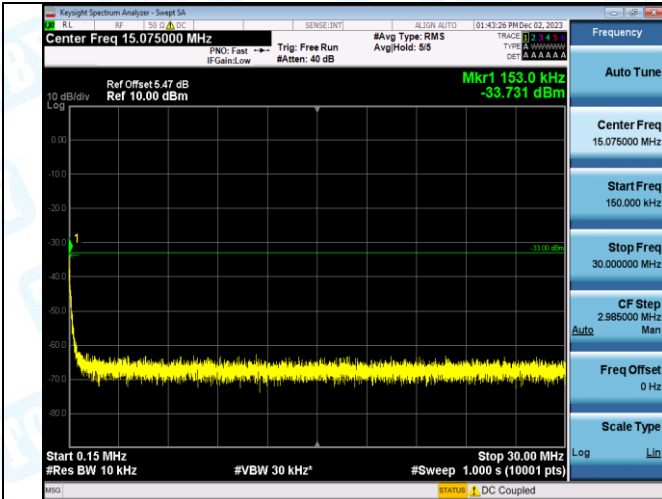

GSM1900-512-0-1000~3000MHz-PASS

GSM1900-512-0-3000~18000MHz-PASS

GSM1900-661-0-0.009~0.15MHz-PASS

GSM1900-661-0-0.15~30MHz-PASS

GSM1900-661-0-30~1000MHz-PASS

GSM1900-661-0-1000~3000MHz-PASS

GSM1900-661-0-3000~18000MHz-PASS