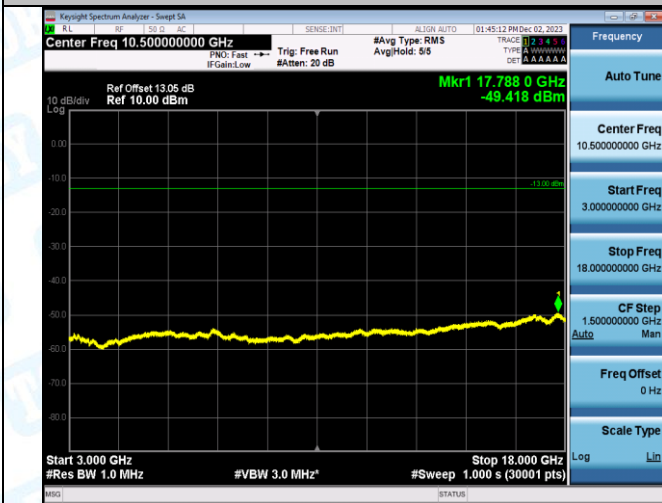

GSM1900-810-0-0.009~0.15MHz-PASS

GSM1900-810-0-0.15~30MHz-PASS

GSM1900-810-0-30~1000MHz-PASS

GSM1900-810-0-1000~3000MHz-PASS

GSM1900-810-0-3000~18000MHz-PASS

GPRS850-128-5-0.009~0.15MHz-PASS

GPRS850-128-5-0.15~30MHz-PASS

GPRS850-128-5-30~100MHz-PASS

GPRS850-128-5-1000~10000MHz-PASS

GPRS850-190-5-0.009~0.15MHz-PASS

GPRS850-190-5-0.15~30MHz-PASS

GPRS850-190-5-30~100MHz-PASS

GPRS850-190-5-1000~10000MHz-PASS

GPRS850-251-5-0.009~0.15MHz-PASS