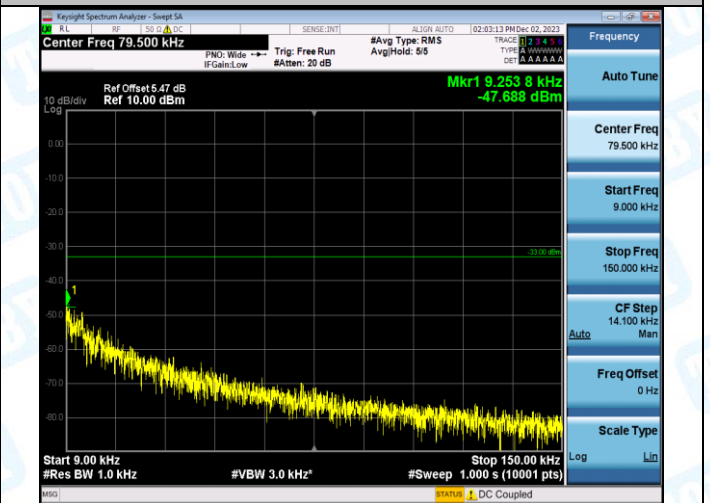

GSM1900-810-0-0.009~0.15MHz-PASS

GSM1900-810-0-0.15~30MHz-PASS

GSM1900-810-0-30~1000MHz-PASS

GSM1900-810-0-1000~3000MHz-PASS

GSM1900-810-0-3000~18000MHz-PASS

GPRS850-128-5-0.009~0.15MHz-PASS

GPRS850-128-5-0.15~30MHz-PASS

GPRS850-128-5-30~100MHz-PASS

GPRS850-128-5-1000~10000MHz-PASS

GPRS850-190-5-0.009~0.15MHz-PASS

GPRS850-190-5-0.15~30MHz-PASS

GPRS850-190-5-30~100MHz-PASS

GPRS850-190-5-1000~10000MHz-PASS

GPRS850-251-5-0.009~0.15MHz-PASS