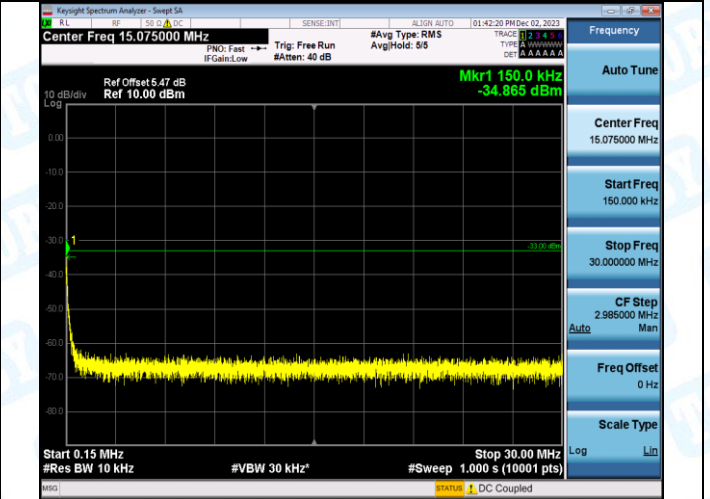

Test Graphs

GSM850-251-5-0.009~0.15MHz-PASS

GSM850-251-5-0.15~30MHz-PASS

GSM850-251-5-30~1000MHz-PASS

GSM850-251-5-1000~10000MHz-PASS

GSM1900-512-0-0.009~0.15MHz-PASS

GSM1900-512-0-0.15~30MHz-PASS

GSM1900-512-0-30~1000MHz-PASS