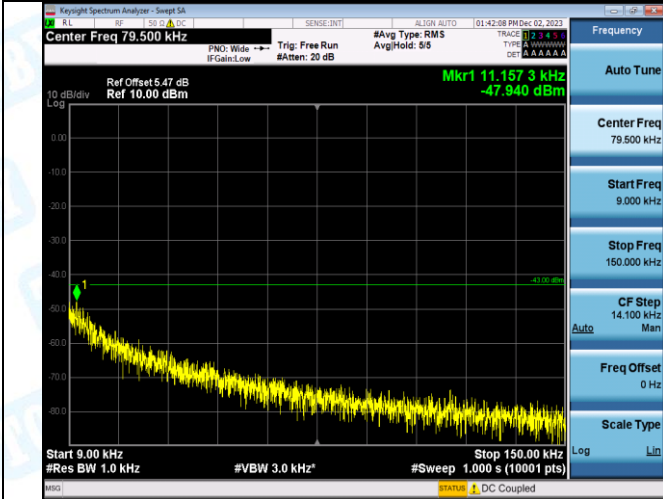

Test Graphs

GSM850-251-5-0.009~0.15MHz-PASS

GSM850-251-5-0.15~30MHz-PASS

GSM850-251-5-30~1000MHz-PASS

GSM850-251-5-1000~10000MHz-PASS

GSM1900-512-0-0.009~0.15MHz-PASS

GSM1900-512-0-0.15~30MHz-PASS

GSM1900-512-0-30~1000MHz-PASS