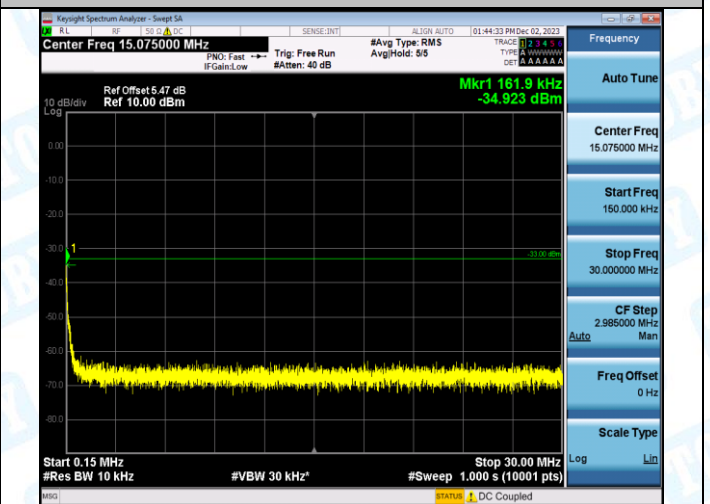

GSM1900-810-0-0.15~30MHz-PASS