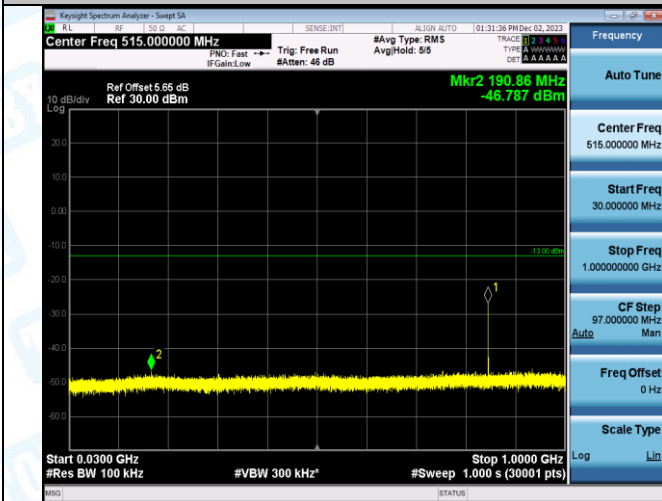

Test Graphs

GSM850-251-5-0.009~0.15MHz-PASS

GSM850-251-5-0.15~30MHz-PASS

GSM850-251-5-30~1000MHz-PASS

GSM850-251-5-1000~10000MHz-PASS

GSM1900-512-0-0.009~0.15MHz-PASS

GSM1900-512-0-0.15~30MHz-PASS

GSM1900-512-0-30~1000MHz-PASS