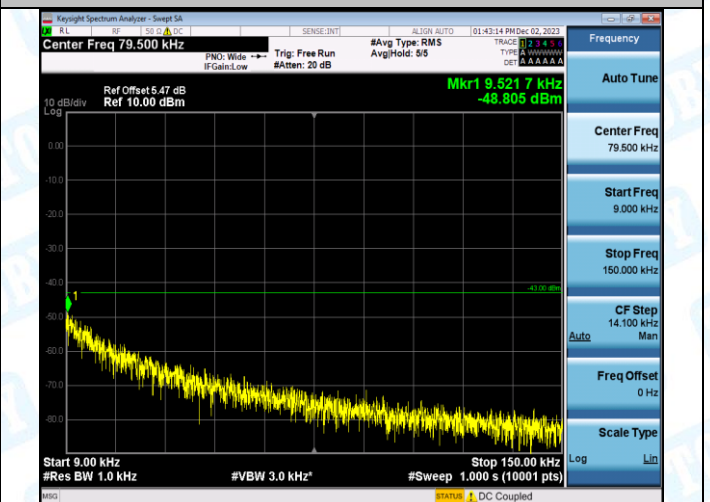

GSM1900-512-0-1000~3000MHz-PASS

GSM1900-512-0-3000~18000MHz-PASS

GSM1900-661-0-0.009~0.15MHz-PASS

GSM1900-661-0-0.15~30MHz-PASS

GSM1900-661-0-30~1000MHz-PASS

GSM1900-661-0-1000~3000MHz-PASS

GSM1900-661-0-3000~18000MHz-PASS