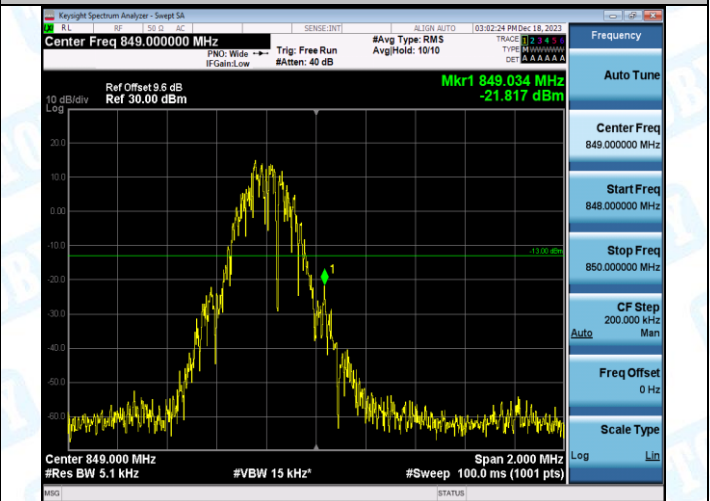

EGPRS1900-810-2-PASS

GSM850-128-5-PASS

GSM850-251-5-PASS

GPRS850-128-5-PASS

GPRS850-251-5-PASS

5. Conducted Spurious Emission

Test Result

Band	Channel	Frequency Range(MHz)	Max.Freq. (MHz)	Result (dBm)	Limit (dBm)	Verdict
GSM850	128	0.009~0.15MHz	0.01	-48.07	-33	PASS
GSM850	128	0.15~30MHz	0.16	-34.66	-23	PASS
GSM850	128	30~1000MHz	927.48	-46.84	-13	PASS
GSM850	128	1000~10000MHz	2472.7	-37.06	-13	PASS
GSM850	190	0.009~0.15MHz	0.01	-47.2	-33	PASS
GSM850	190	0.15~30MHz	0.15	-35	-23	PASS
GSM850	190	30~1000MHz	980.5	-46.68	-13	PASS
GSM850	190	1000~10000MHz	2509	-45.87	-13	PASS
GSM850	251	0.009~0.15MHz	0.01	-47.77	-33	PASS
GSM850	251	0.15~30MHz	0.16	-34.62	-23	PASS
GSM850	251	30~1000MHz	190.86	-46.79	-13	PASS
GSM850	251	1000~10000MHz	2546.5	-37.72	-13	PASS
GSM1900	512	0.009~0.15MHz	0.01	-47.94	-43	PASS
GSM1900	512	0.15~30MHz	0.15	-34.87	-33	PASS
GSM1900	512	30~1000MHz	938.83	-44.35	-13	PASS
GSM1900	512	1000~3000MHz	2670.67	-31.96	-13	PASS
GSM1900	512	3000~18000MHz	17762	-49.51	-13	PASS
GSM1900	661	0.009~0.15MHz	0.01	-48.81	-43	PASS
GSM1900	661	0.15~30MHz	0.15	-33.73	-33	PASS
GSM1900	661	30~1000MHz	937.53	-44.34	-13	PASS
GSM1900	661	1000~3000MHz	2667.73	-32.03	-13	PASS
GSM1900	661	3000~18000MHz	17720.5	-49.47	-13	PASS
GSM1900	810	0.009~0.15MHz	0.01	-47.58	-43	PASS
GSM1900	810	0.15~30MHz	0.16	-34.92	-33	PASS
GSM1900	810	30~1000MHz	908.24	-44.41	-13	PASS
GSM1900	810	1000~3000MHz	2649.67	-31.74	-13	PASS
GSM1900	810	3000~18000MHz	17788	-49.42	-13	PASS
GPRS850	128	0.009~0.15MHz	0.01	-47.69	-33	PASS
GPRS850	128	0.15~30MHz	0.15	-35.25	-23	PASS
GPRS850	128	30~1000MHz	966.37	-46.56	-13	PASS
GPRS850	128	1000~10000MHz	1648.3	-35.69	-13	PASS
GPRS850	190	0.009~0.15MHz	0.01	-46.55	-33	PASS
GPRS850	190	0.15~30MHz	0.16	-34.38	-23	PASS
GPRS850	190	30~1000MHz	946.17	-46.72	-13	PASS
GPRS850	190	1000~10000MHz	1673.2	-36.61	-13	PASS
GPRS850	251	0.009~0.15MHz	0.01	-46.95	-33	PASS
GPRS850	251	0.15~30MHz	0.15	-35.06	-23	PASS
GPRS850	251	30~1000MHz	963.56	-46.69	-13	PASS
GPRS850	251	1000~10000MHz	2546.5	-34.76	-13	PASS
EGPRS850	128	0.009~0.15MHz	0.01	-48.79	-33	PASS