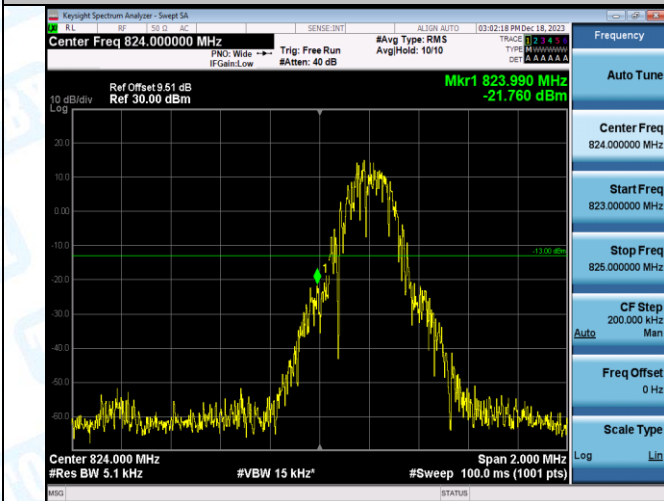

EGPRS1900-810-2-PASS

GSM850-128-5-PASS

GSM850-251-5-PASS

GPRS850-128-5-PASS

GPRS850-251-5-PASS

5. Conducted Spurious Emission

Test Result

Band	Channel	Frequency Range(MHz)	Max.Freq. (MHz)	Result (dBm)	Limit (dBm)	Verdict
GSM850	128	0.009~0.15MHz	0.01	-48.07	-33	PASS
GSM850	128	0.15~30MHz	0.16	-34.66	-23	PASS
GSM850	128	30~1000MHz	927.48	-46.84	-13	PASS
GSM850	128	1000~10000MHz	2472.7	-37.06	-13	PASS
GSM850	190	0.009~0.15MHz	0.01	-47.2	-33	PASS
GSM850	190	0.15~30MHz	0.15	-35	-23	PASS
GSM850	190	30~1000MHz	980.5	-46.68	-13	PASS
GSM850	190	1000~10000MHz	2509	-45.87	-13	PASS
GSM850	251	0.009~0.15MHz	0.01	-47.77	-33	PASS
GSM850	251	0.15~30MHz	0.16	-34.62	-23	PASS
GSM850	251	30~1000MHz	190.86	-46.79	-13	PASS
GSM850	251	1000~10000MHz	2546.5	-37.72	-13	PASS
GSM1900	512	0.009~0.15MHz	0.01	-47.94	-43	PASS
GSM1900	512	0.15~30MHz	0.15	-34.87	-33	PASS
GSM1900	512	30~1000MHz	938.83	-44.35	-13	PASS
GSM1900	512	1000~3000MHz	2670.67	-31.96	-13	PASS
GSM1900	512	3000~18000MHz	17762	-49.51	-13	PASS
GSM1900	661	0.009~0.15MHz	0.01	-48.81	-43	PASS
GSM1900	661	0.15~30MHz	0.15	-33.73	-33	PASS
GSM1900	661	30~1000MHz	937.53	-44.34	-13	PASS
GSM1900	661	1000~3000MHz	2667.73	-32.03	-13	PASS
GSM1900	661	3000~18000MHz	17720.5	-49.47	-13	PASS
GSM1900	810	0.009~0.15MHz	0.01	-47.58	-43	PASS
GSM1900	810	0.15~30MHz	0.16	-34.92	-33	PASS
GSM1900	810	30~1000MHz	908.24	-44.41	-13	PASS
GSM1900	810	1000~3000MHz	2649.67	-31.74	-13	PASS
GSM1900	810	3000~18000MHz	17788	-49.42	-13	PASS
GPRS850	128	0.009~0.15MHz	0.01	-47.69	-33	PASS
GPRS850	128	0.15~30MHz	0.15	-35.25	-23	PASS
GPRS850	128	30~1000MHz	966.37	-46.56	-13	PASS
GPRS850	128	1000~10000MHz	1648.3	-35.69	-13	PASS
GPRS850	190	0.009~0.15MHz	0.01	-46.55	-33	PASS
GPRS850	190	0.15~30MHz	0.16	-34.38	-23	PASS
GPRS850	190	30~1000MHz	946.17	-46.72	-13	PASS
GPRS850	190	1000~10000MHz	1673.2	-36.61	-13	PASS
GPRS850	251	0.009~0.15MHz	0.01	-46.95	-33	PASS
GPRS850	251	0.15~30MHz	0.15	-35.06	-23	PASS
GPRS850	251	30~1000MHz	963.56	-46.69	-13	PASS
GPRS850	251	1000~10000MHz	2546.5	-34.76	-13	PASS
EGPRS850	128	0.009~0.15MHz	0.01	-48.79	-33	PASS