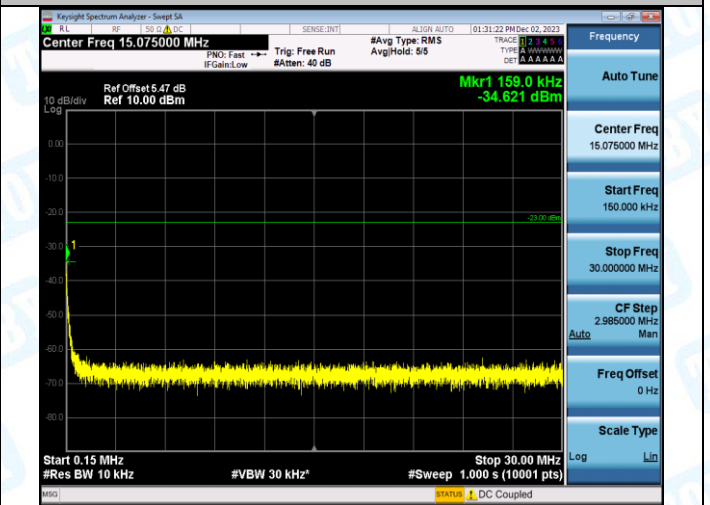

Test Graphs

GSM850-251-5-0.009~0.15MHz-PASS

GSM850-251-5-0.15~30MHz-PASS

GSM850-251-5-30~1000MHz-PASS

GSM850-251-5-1000~10000MHz-PASS

GSM1900-512-0-0.009~0.15MHz-PASS

GSM1900-512-0-0.15~30MHz-PASS

GSM1900-512-0-30~1000MHz-PASS