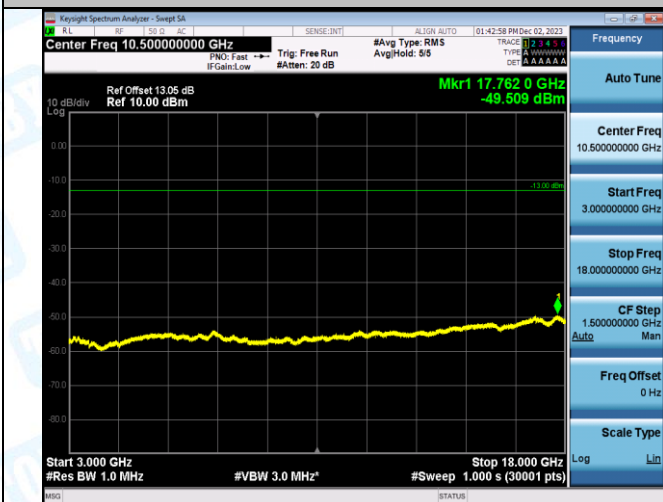

Test Graphs

GSM850-251-5-0.009~0.15MHz-PASS

GSM850-251-5-0.15~30MHz-PASS

GSM850-251-5-30~1000MHz-PASS

GSM850-251-5-1000~10000MHz-PASS

GSM1900-512-0-0.009~0.15MHz-PASS

GSM1900-512-0-0.15~30MHz-PASS

GSM1900-512-0-30~1000MHz-PASS

GSM1900-512-0-1000~3000MHz-PASS

GSM1900-512-0-3000~18000MHz-PASS

GSM1900-661-0-0.009~0.15MHz-PASS

GSM1900-661-0-0.15~30MHz-PASS

GSM1900-661-0-30~1000MHz-PASS

GSM1900-661-0-1000~3000MHz-PASS

GSM1900-661-0-3000~18000MHz-PASS