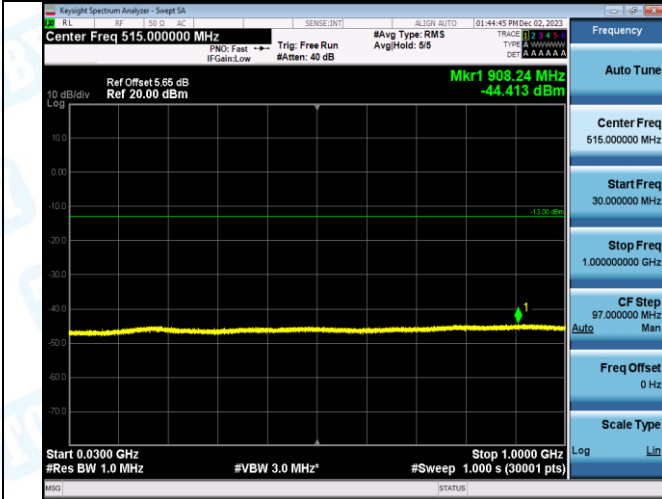

GSM1900-810-0-0.009~0.15MHz-PASS

GSM1900-810-0-0.15~30MHz-PASS

GSM1900-810-0-30~1000MHz-PASS

GSM1900-810-0-1000~3000MHz-PASS

GSM1900-810-0-3000~18000MHz-PASS

GPRS850-128-5-0.009~0.15MHz-PASS

GPRS850-128-5-0.15~30MHz-PASS