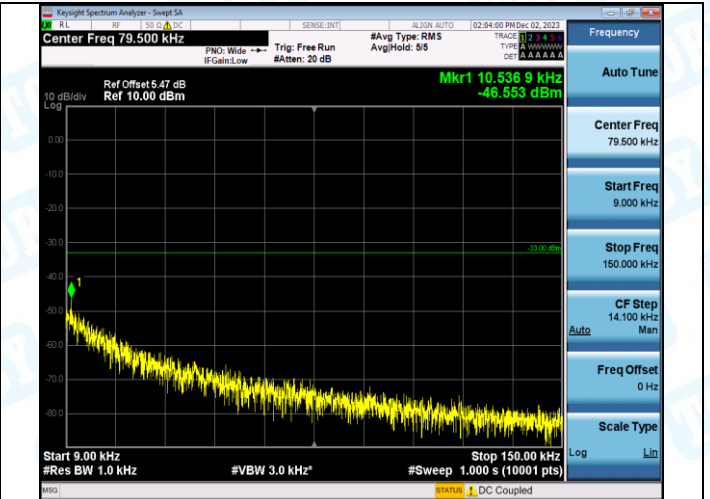

GPRS850-128-5-30~100MHz-PASS

GPRS850-128-5-1000~10000MHz-PASS

GPRS850-190-5-0.009~0.15MHz-PASS

GPRS850-190-5-0.15~30MHz-PASS

GPRS850-190-5-30~100MHz-PASS

GPRS850-190-5-1000~10000MHz-PASS

GPRS850-251-5-0.009~0.15MHz-PASS