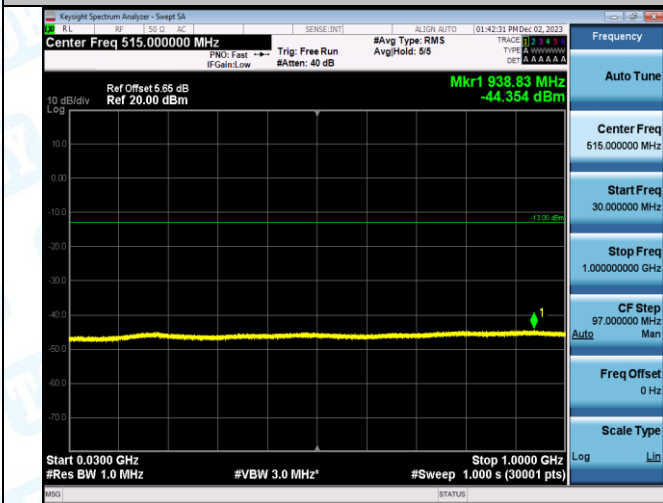

GSM1900-512-0-30~1000MHz-PASS