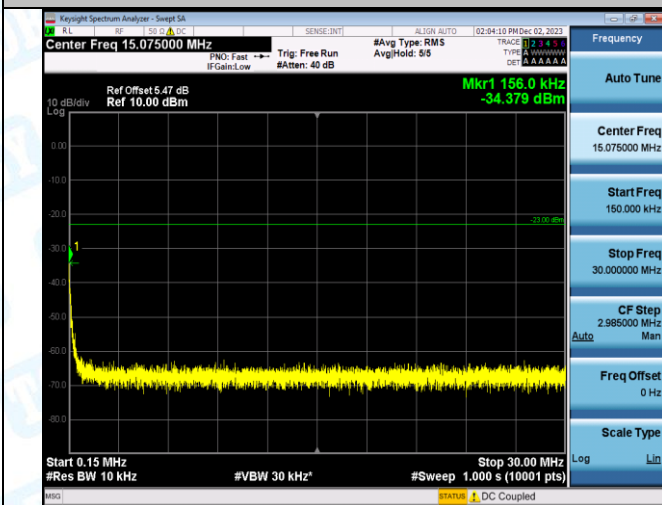

GPRS850-128-5-30~100MHz-PASS

GPRS850-128-5-1000~10000MHz-PASS

GPRS850-190-5-0.009~0.15MHz-PASS

GPRS850-190-5-0.15~30MHz-PASS

GPRS850-190-5-30~100MHz-PASS

GPRS850-190-5-1000~10000MHz-PASS

GPRS850-251-5-0.009~0.15MHz-PASS

GPRS850-251-5-0.15~30MHz-PASS

GPRS850-251-5-30~100MHz-PASS