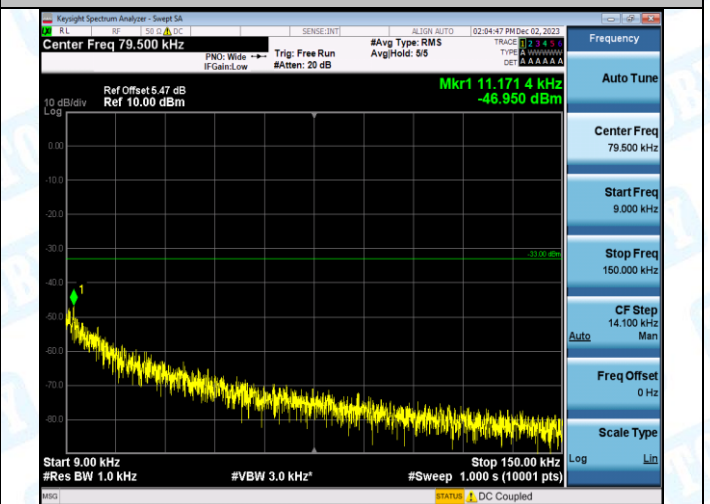

GPRS850-128-5-30~100MHz-PASS

GPRS850-128-5-1000~10000MHz-PASS

GPRS850-190-5-0.009~0.15MHz-PASS

GPRS850-190-5-0.15~30MHz-PASS

GPRS850-190-5-30~100MHz-PASS

GPRS850-190-5-1000~10000MHz-PASS

GPRS850-251-5-0.009~0.15MHz-PASS

GPRS850-251-5-0.15~30MHz-PASS

GPRS850-251-5-30~100MHz-PASS