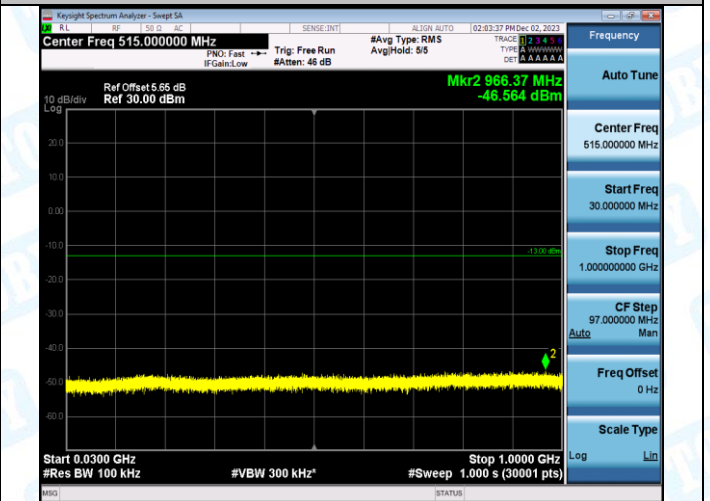

GPRS850-128-5-30~100MHz-PASS