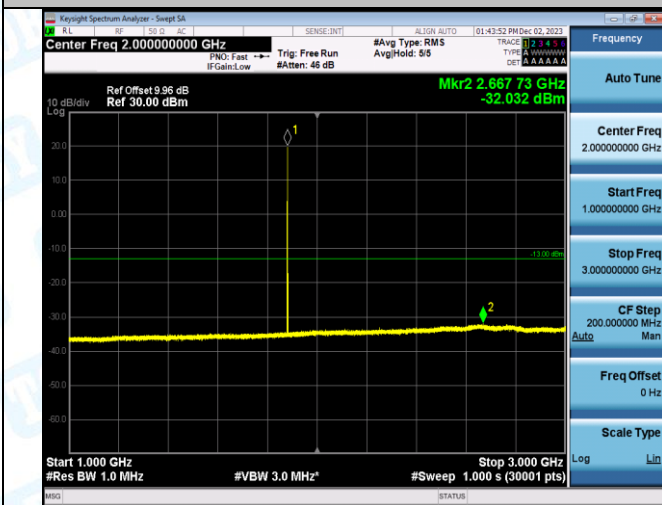

GSM1900-512-0-1000~3000MHz-PASS

GSM1900-512-0-3000~18000MHz-PASS

GSM1900-661-0-0.009~0.15MHz-PASS

GSM1900-661-0-0.15~30MHz-PASS

GSM1900-661-0-30~1000MHz-PASS

GSM1900-661-0-1000~3000MHz-PASS

GSM1900-661-0-3000~18000MHz-PASS