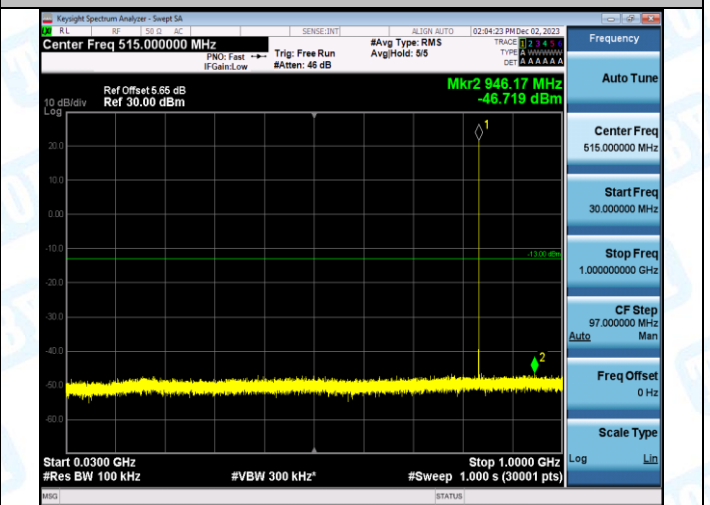

GPRS850-128-5-30~100MHz-PASS

GPRS850-128-5-1000~10000MHz-PASS

GPRS850-190-5-0.009~0.15MHz-PASS

GPRS850-190-5-0.15~30MHz-PASS

GPRS850-190-5-30~100MHz-PASS

GPRS850-190-5-1000~10000MHz-PASS

GPRS850-251-5-0.009~0.15MHz-PASS