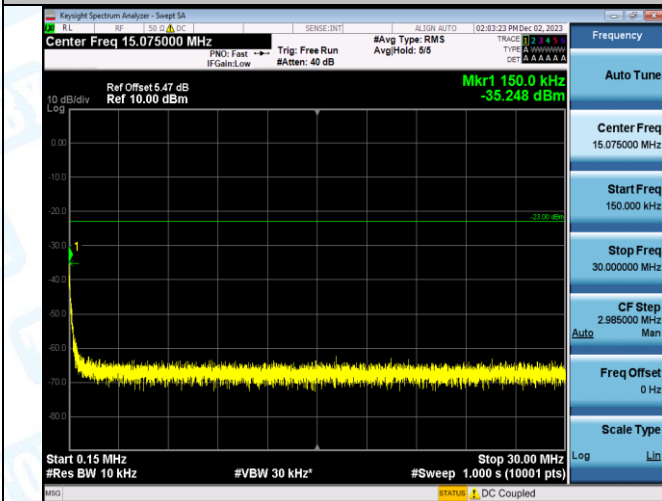

GSM1900-810-0-0.009~0.15MHz-PASS

GSM1900-810-0-0.15~30MHz-PASS

GSM1900-810-0-30~1000MHz-PASS

GSM1900-810-0-1000~3000MHz-PASS

GSM1900-810-0-3000~18000MHz-PASS

GPRS850-128-5-0.009~0.15MHz-PASS

GPRS850-128-5-0.15~30MHz-PASS

GPRS850-128-5-30~100MHz-PASS

GPRS850-128-5-1000~10000MHz-PASS

GPRS850-190-5-0.009~0.15MHz-PASS

GPRS850-190-5-0.15~30MHz-PASS

GPRS850-190-5-30~100MHz-PASS

GPRS850-190-5-1000~10000MHz-PASS

GPRS850-251-5-0.009~0.15MHz-PASS