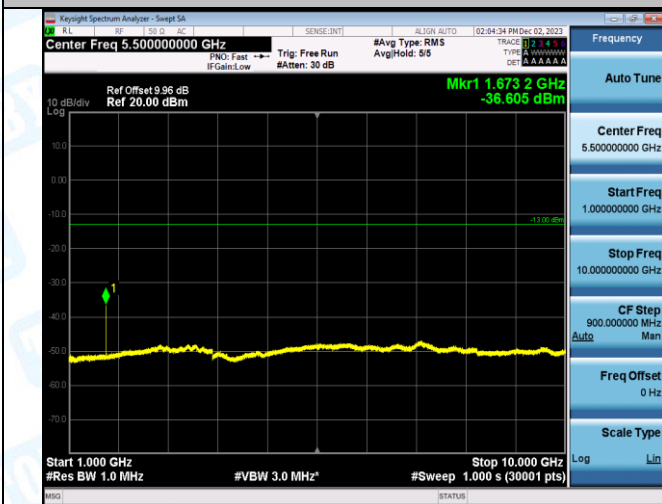

GPRS850-128-5-30~100MHz-PASS

GPRS850-128-5-1000~10000MHz-PASS

GPRS850-190-5-0.009~0.15MHz-PASS

GPRS850-190-5-0.15~30MHz-PASS

GPRS850-190-5-30~100MHz-PASS

GPRS850-190-5-1000~10000MHz-PASS

GPRS850-251-5-0.009~0.15MHz-PASS

GPRS850-251-5-0.15~30MHz-PASS

GPRS850-251-5-30~100MHz-PASS