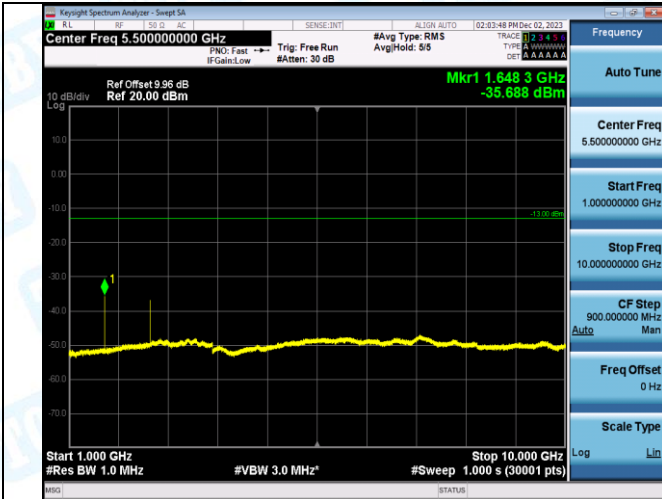

GSM1900-810-0-0.009~0.15MHz-PASS

GSM1900-810-0-0.15~30MHz-PASS

GSM1900-810-0-30~1000MHz-PASS

GSM1900-810-0-1000~3000MHz-PASS

GSM1900-810-0-3000~18000MHz-PASS

GPRS850-128-5-0.009~0.15MHz-PASS

GPRS850-128-5-0.15~30MHz-PASS

GPRS850-128-5-30~100MHz-PASS

GPRS850-128-5-1000~10000MHz-PASS

GPRS850-190-5-0.009~0.15MHz-PASS

GPRS850-190-5-0.15~30MHz-PASS

GPRS850-190-5-30~100MHz-PASS

GPRS850-190-5-1000~10000MHz-PASS

GPRS850-251-5-0.009~0.15MHz-PASS