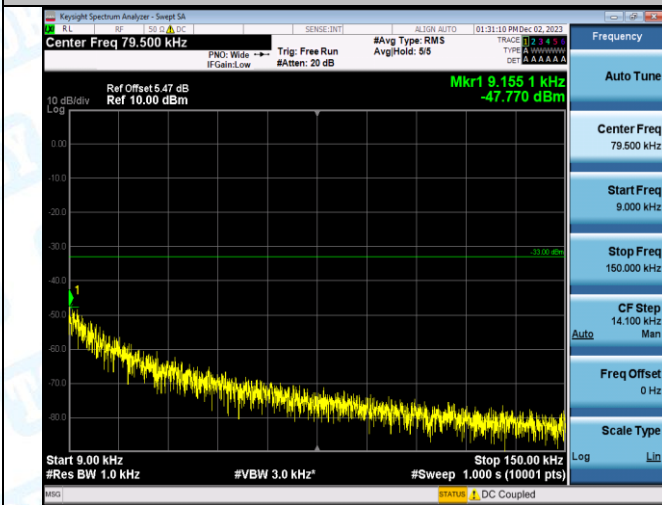

Test Graphs

GSM850-251-5-0.009~0.15MHz-PASS

GSM850-251-5-0.15~30MHz-PASS

GSM850-251-5-30~1000MHz-PASS

GSM850-251-5-1000~10000MHz-PASS

GSM1900-512-0-0.009~0.15MHz-PASS

GSM1900-512-0-0.15~30MHz-PASS

GSM1900-512-0-30~1000MHz-PASS