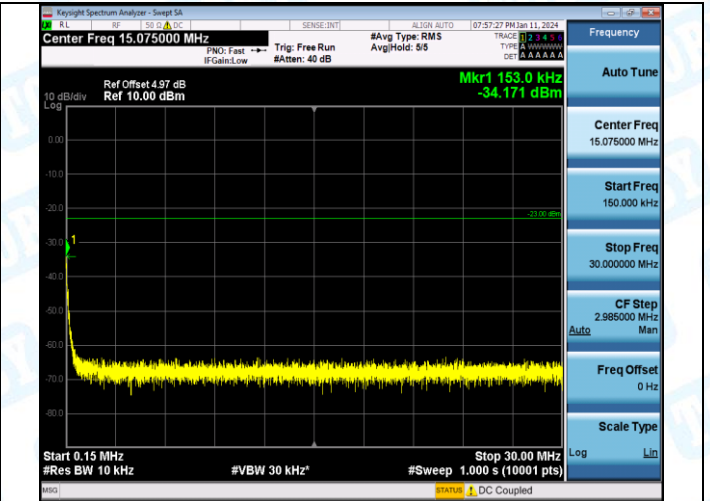

Test Graphs

GSM850-251-5-0.009~0.15MHz-PASS

GSM850-251-5-0.15~30MHz-PASS

GSM850-251-5-30~1000MHz-PASS

GSM850-251-5-1000~10000MHz-PASS

GPRS850-128-5-0.009~0.15MHz-PASS

GPRS850-128-5-0.15~30MHz-PASS

GPRS850-128-5-30~1000MHz-PASS