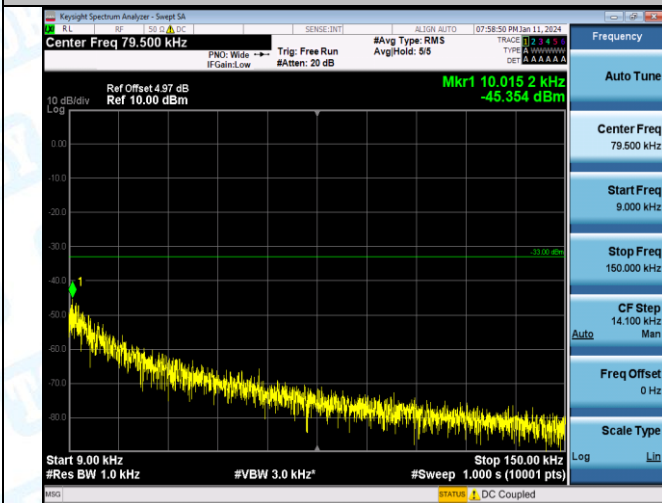

GPRS850-128-5-1000~10000MHz-PASS

GPRS850-190-5-0.009~0.15MHz-PASS

GPRS850-190-5-0.15~30MHz-PASS

GPRS850-190-5-30~1000MHz-PASS

GPRS850-190-5-1000~10000MHz-PASS

GPRS850-251-5-0.009~0.15MHz-PASS

GPRS850-251-5-0.15~30MHz-PASS

GPRS850-251-5-30~100MHz-PASS

GPRS850-251-5-1000~10000MHz-PASS

EGPRS850-128-8-0.009~0.15MHz-PASS

EGPRS850-128-8-0.15~30MHz-PASS

EGPRS850-128-8-30~1000MHz-PASS

EGPRS850-128-8-1000~10000MHz-PASS

EGPRS850-190-8-0.009~0.15MHz-PASS