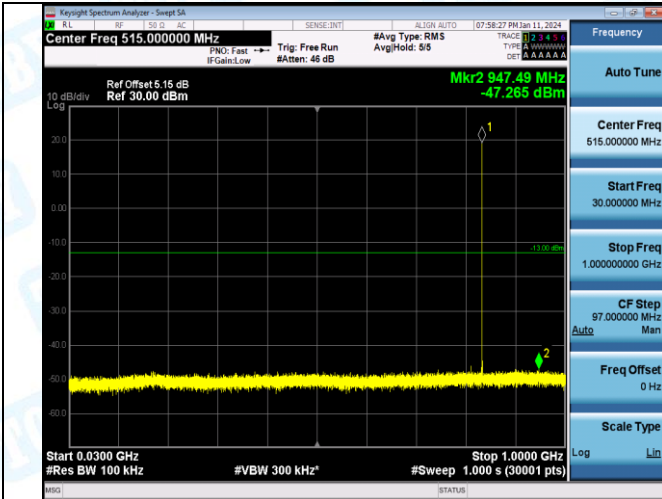

GPRS850-128-5-1000~10000MHz-PASS

GPRS850-190-5-0.009~0.15MHz-PASS

GPRS850-190-5-0.15~30MHz-PASS

GPRS850-190-5-30~1000MHz-PASS

GPRS850-190-5-1000~10000MHz-PASS

GPRS850-251-5-0.009~0.15MHz-PASS

GPRS850-251-5-0.15~30MHz-PASS