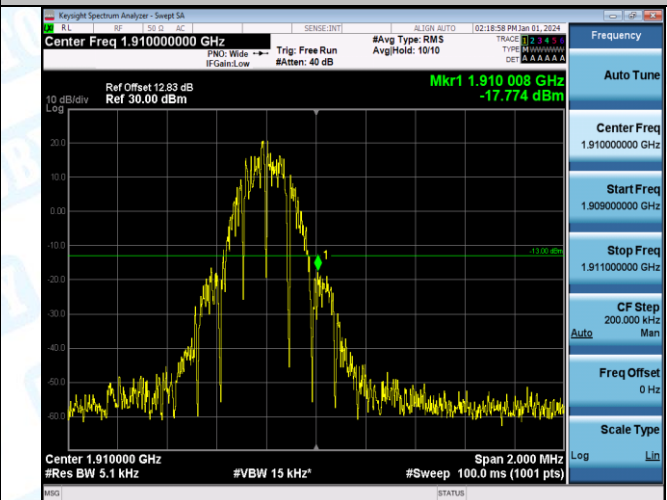

Test Graphs

GSM850-128-5-PASS

GSM850-251-5-PASS

EGPRS850-128-8-PASS

EGPRS850-251-8-PASS

GSM1900-512-0-PASS

GSM1900-810-0-PASS

GPRS1900-512-0-PASS

GPRS1900-810-0-PASS

EGPRS1900-512-2-PASS

EGPRS1900-810-2-PASS

GPRS850-128-5-PASS

GPRS850-251-5-PASS

## 5. Conducted Spurious Emission