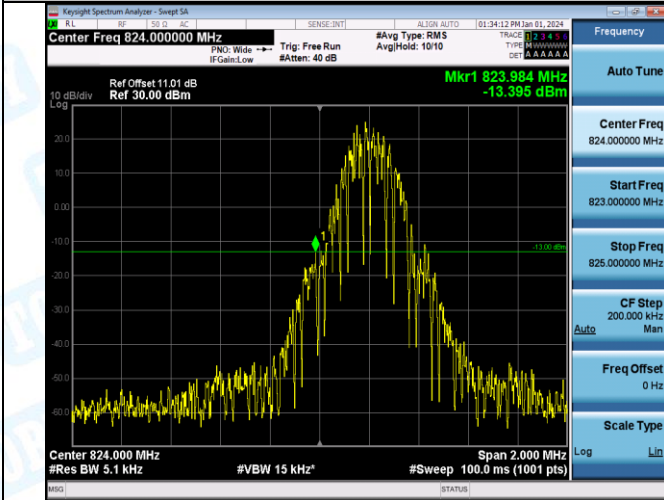

Test Graphs

GSM850-128-5-PASS

GSM850-251-5-PASS

EGPRS850-128-8-PASS

EGPRS850-251-8-PASS

GSM1900-512-0-PASS

GSM1900-810-0-PASS

GPRS1900-512-0-PASS

GPRS1900-810-0-PASS

EGPRS1900-512-2-PASS

EGPRS1900-810-2-PASS

GPRS850-128-5-PASS

GPRS850-251-5-PASS

## 5. Conducted Spurious Emission