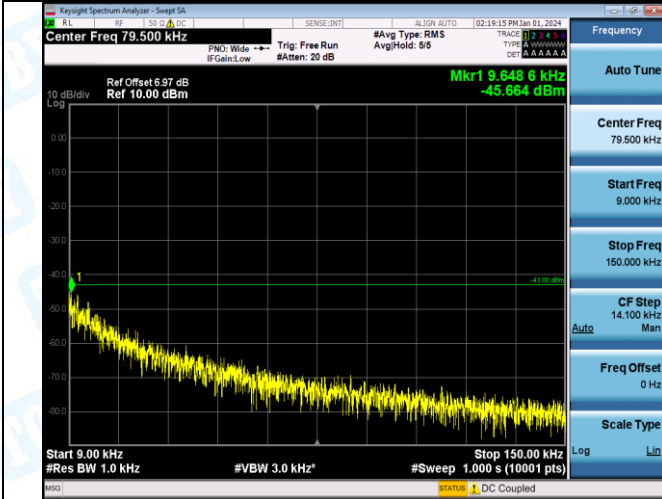

GSM1900-512-0-0.009~0.15MHz-PASS