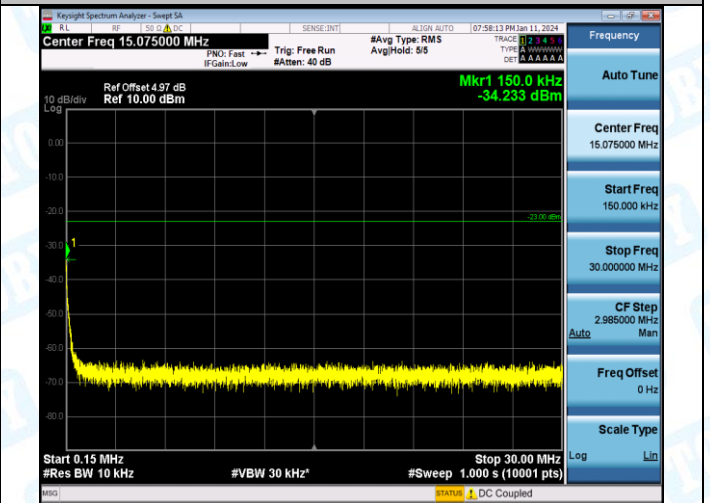

GPRS850-128-5-1000~10000MHz-PASS

GPRS850-190-5-0.009~0.15MHz-PASS

GPRS850-190-5-0.15~30MHz-PASS

GPRS850-190-5-30~1000MHz-PASS

GPRS850-190-5-1000~10000MHz-PASS

GPRS850-251-5-0.009~0.15MHz-PASS

GPRS850-251-5-0.15~30MHz-PASS

GPRS850-251-5-30~100MHz-PASS

GPRS850-251-5-1000~10000MHz-PASS

EGPRS850-128-8-0.009~0.15MHz-PASS

EGPRS850-128-8-0.15~30MHz-PASS

EGPRS850-128-8-30~1000MHz-PASS

EGPRS850-128-8-1000~10000MHz-PASS

EGPRS850-190-8-0.009~0.15MHz-PASS