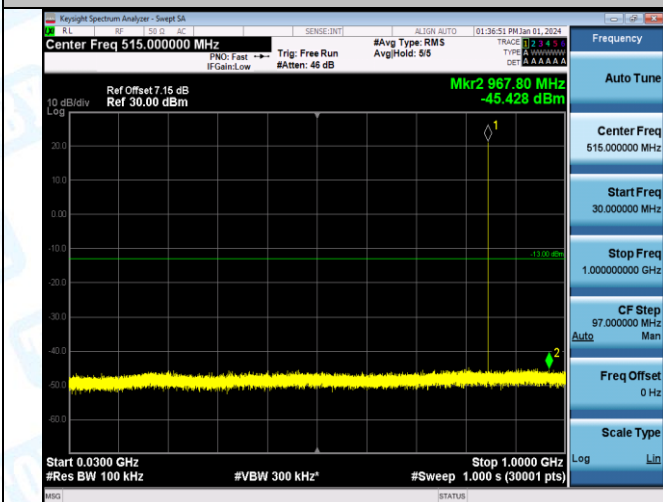

Test Graphs

GSM850-251-5-0.009~0.15MHz-PASS

GSM850-251-5-0.15~30MHz-PASS

GSM850-251-5-30~1000MHz-PASS

GSM850-251-5-1000~10000MHz-PASS

GPRS850-128-5-0.009~0.15MHz-PASS

GPRS850-128-5-0.15~30MHz-PASS

GPRS850-128-5-30~1000MHz-PASS