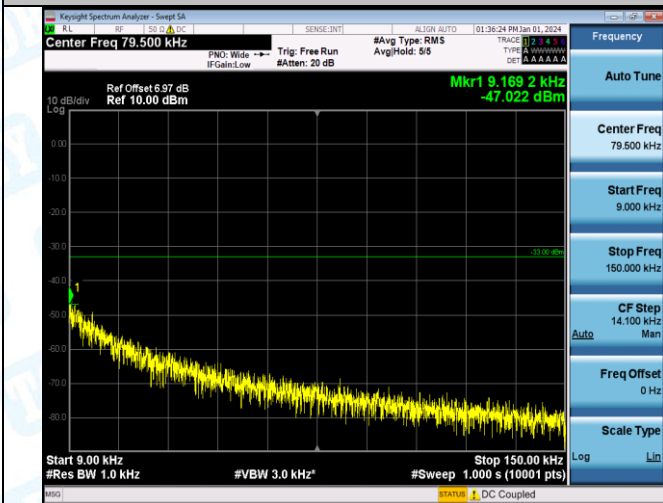

Test Graphs

GSM850-251-5-0.009~0.15MHz-PASS

GSM850-251-5-0.15~30MHz-PASS

GSM850-251-5-30~1000MHz-PASS

GSM850-251-5-1000~10000MHz-PASS

GPRS850-128-5-0.009~0.15MHz-PASS

GPRS850-128-5-0.15~30MHz-PASS

GPRS850-128-5-30~1000MHz-PASS