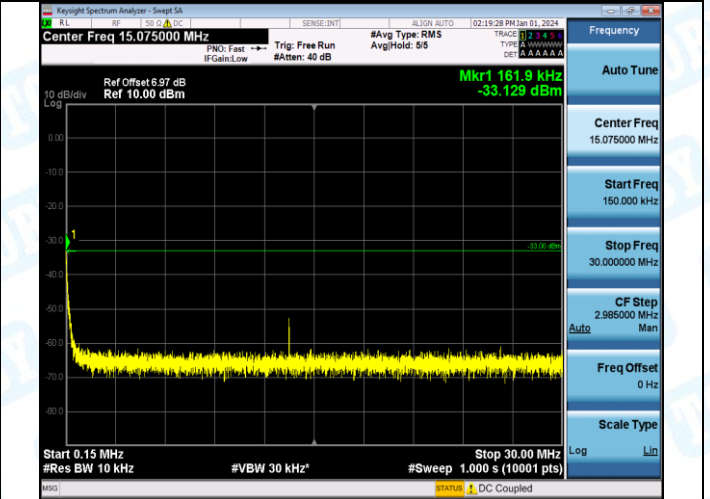

EGPRS850-190-8-0.15~30MHz-PASS

GSM1900-512-0-0.009~0.15MHz-PASS

GSM1900-512-0-0.15~30MHz-PASS

GSM1900-512-0-30~1000MHz-PASS

GSM1900-512-0-1000~3000MHz-PASS

EGPRS850-190-8-30~1000MHz-PASS

EGPRS850-190-8-1000~10000MHz-PASS