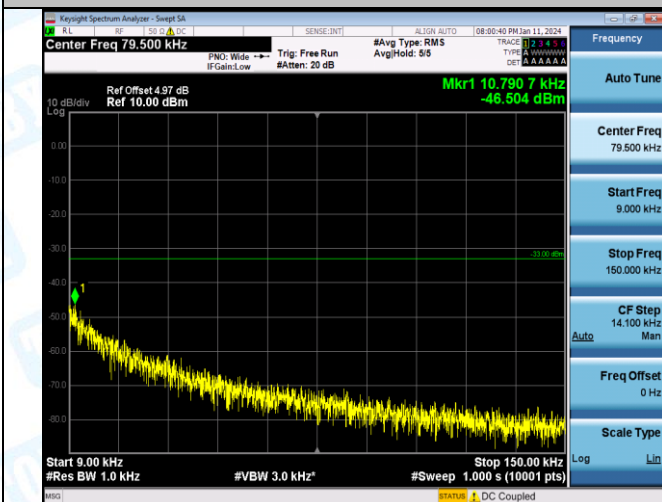

EGPRS850-190-8-0.009~0.15MHz-PASS