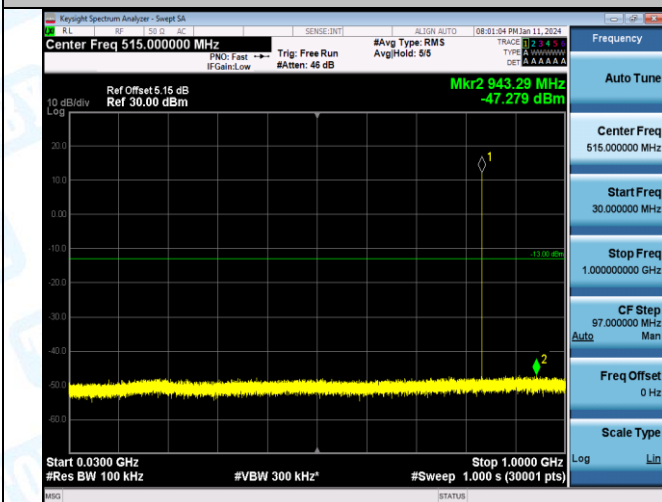

EGPRS850-190-8-0.15~30MHz-PASS

GSM1900-512-0-0.009~0.15MHz-PASS

GSM1900-512-0-0.15~30MHz-PASS

GSM1900-512-0-30~1000MHz-PASS

GSM1900-512-0-1000~3000MHz-PASS

EGPRS850-190-8-30~1000MHz-PASS

EGPRS850-190-8-1000~10000MHz-PASS