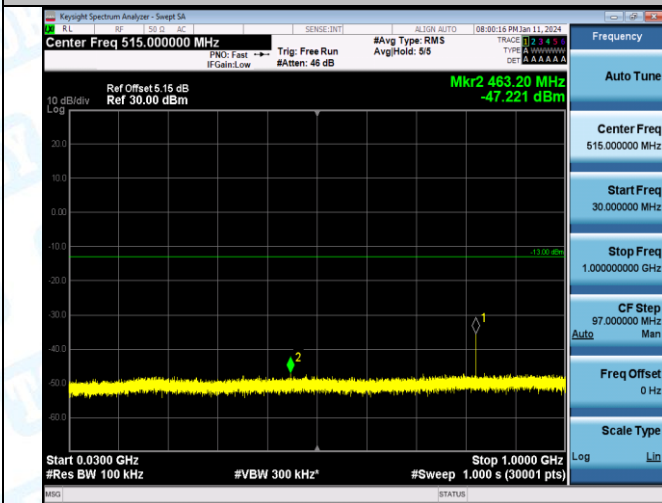

GPRS850-251-5-30~100MHz-PASS

GPRS850-251-5-1000~10000MHz-PASS

EGPRS850-128-8-0.009~0.15MHz-PASS

EGPRS850-128-8-0.15~30MHz-PASS

EGPRS850-128-8-30~1000MHz-PASS

EGPRS850-128-8-1000~10000MHz-PASS

EGPRS850-190-8-0.009~0.15MHz-PASS