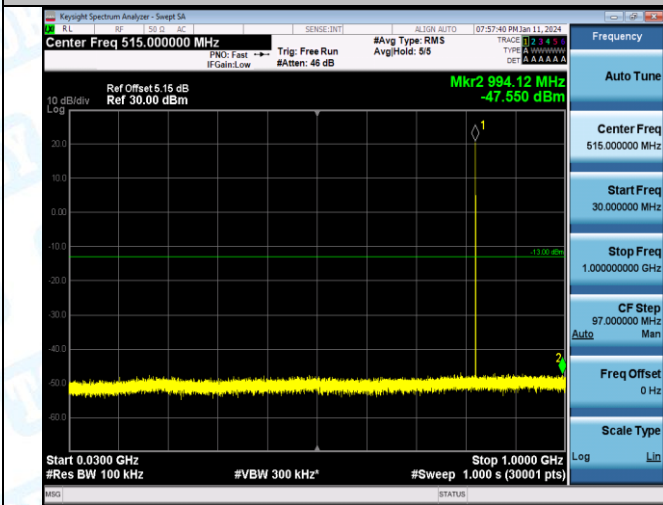

GPRS850-128-5-30~1000MHz-PASS