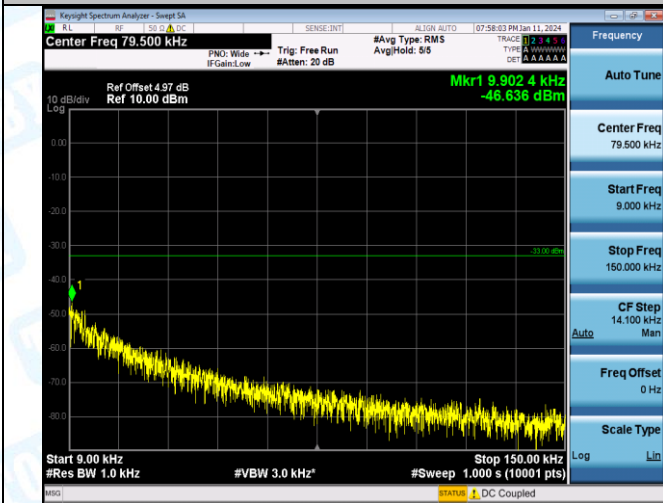

GPRS850-190-5-0.009~0.15MHz-PASS