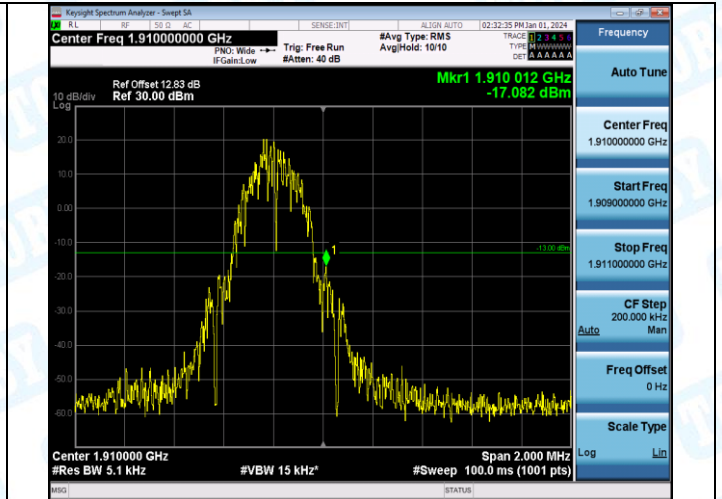

Test Graphs

GSM850-128-5-PASS

GSM850-251-5-PASS

EGPRS850-128-8-PASS

EGPRS850-251-8-PASS

GSM1900-512-0-PASS

GSM1900-810-0-PASS

GPRS1900-512-0-PASS

GPRS1900-810-0-PASS

EGPRS1900-512-2-PASS

EGPRS1900-810-2-PASS

GPRS850-128-5-PASS

GPRS850-251-5-PASS

## 5. Conducted Spurious Emission