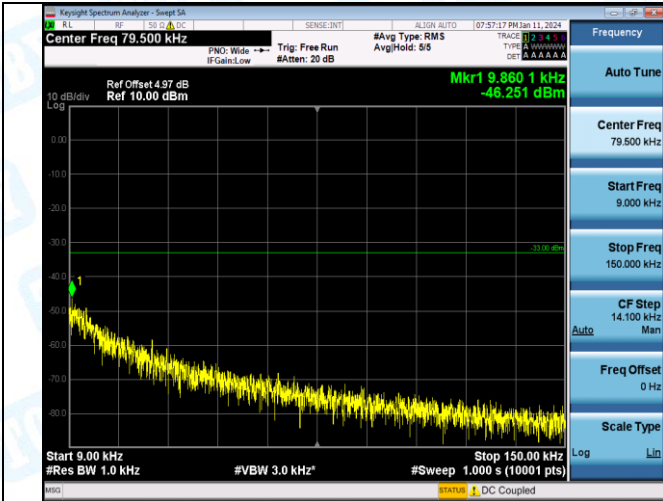

Test Graphs

GSM850-251-5-0.009~0.15MHz-PASS

GSM850-251-5-0.15~30MHz-PASS

GSM850-251-5-30~1000MHz-PASS

GSM850-251-5-1000~10000MHz-PASS

GPRS850-128-5-0.009~0.15MHz-PASS

GPRS850-128-5-0.15~30MHz-PASS

GPRS850-128-5-30~1000MHz-PASS