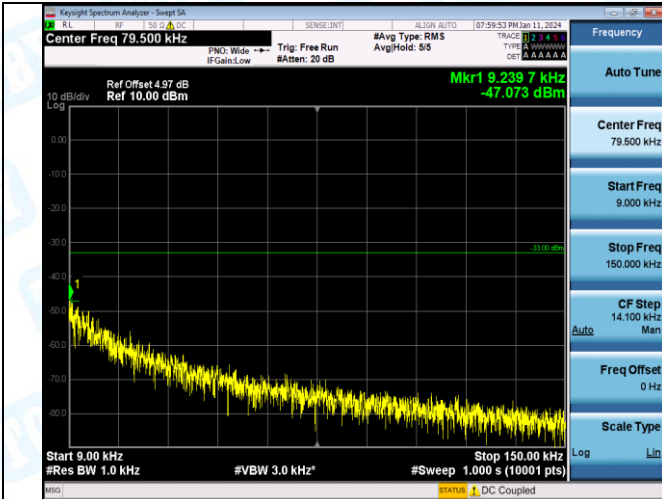

GPRS850-251-5-30~100MHz-PASS

GPRS850-251-5-1000~10000MHz-PASS

EGPRS850-128-8-0.009~0.15MHz-PASS

EGPRS850-128-8-0.15~30MHz-PASS

EGPRS850-128-8-30~1000MHz-PASS

EGPRS850-128-8-1000~10000MHz-PASS

EGPRS850-190-8-0.009~0.15MHz-PASS