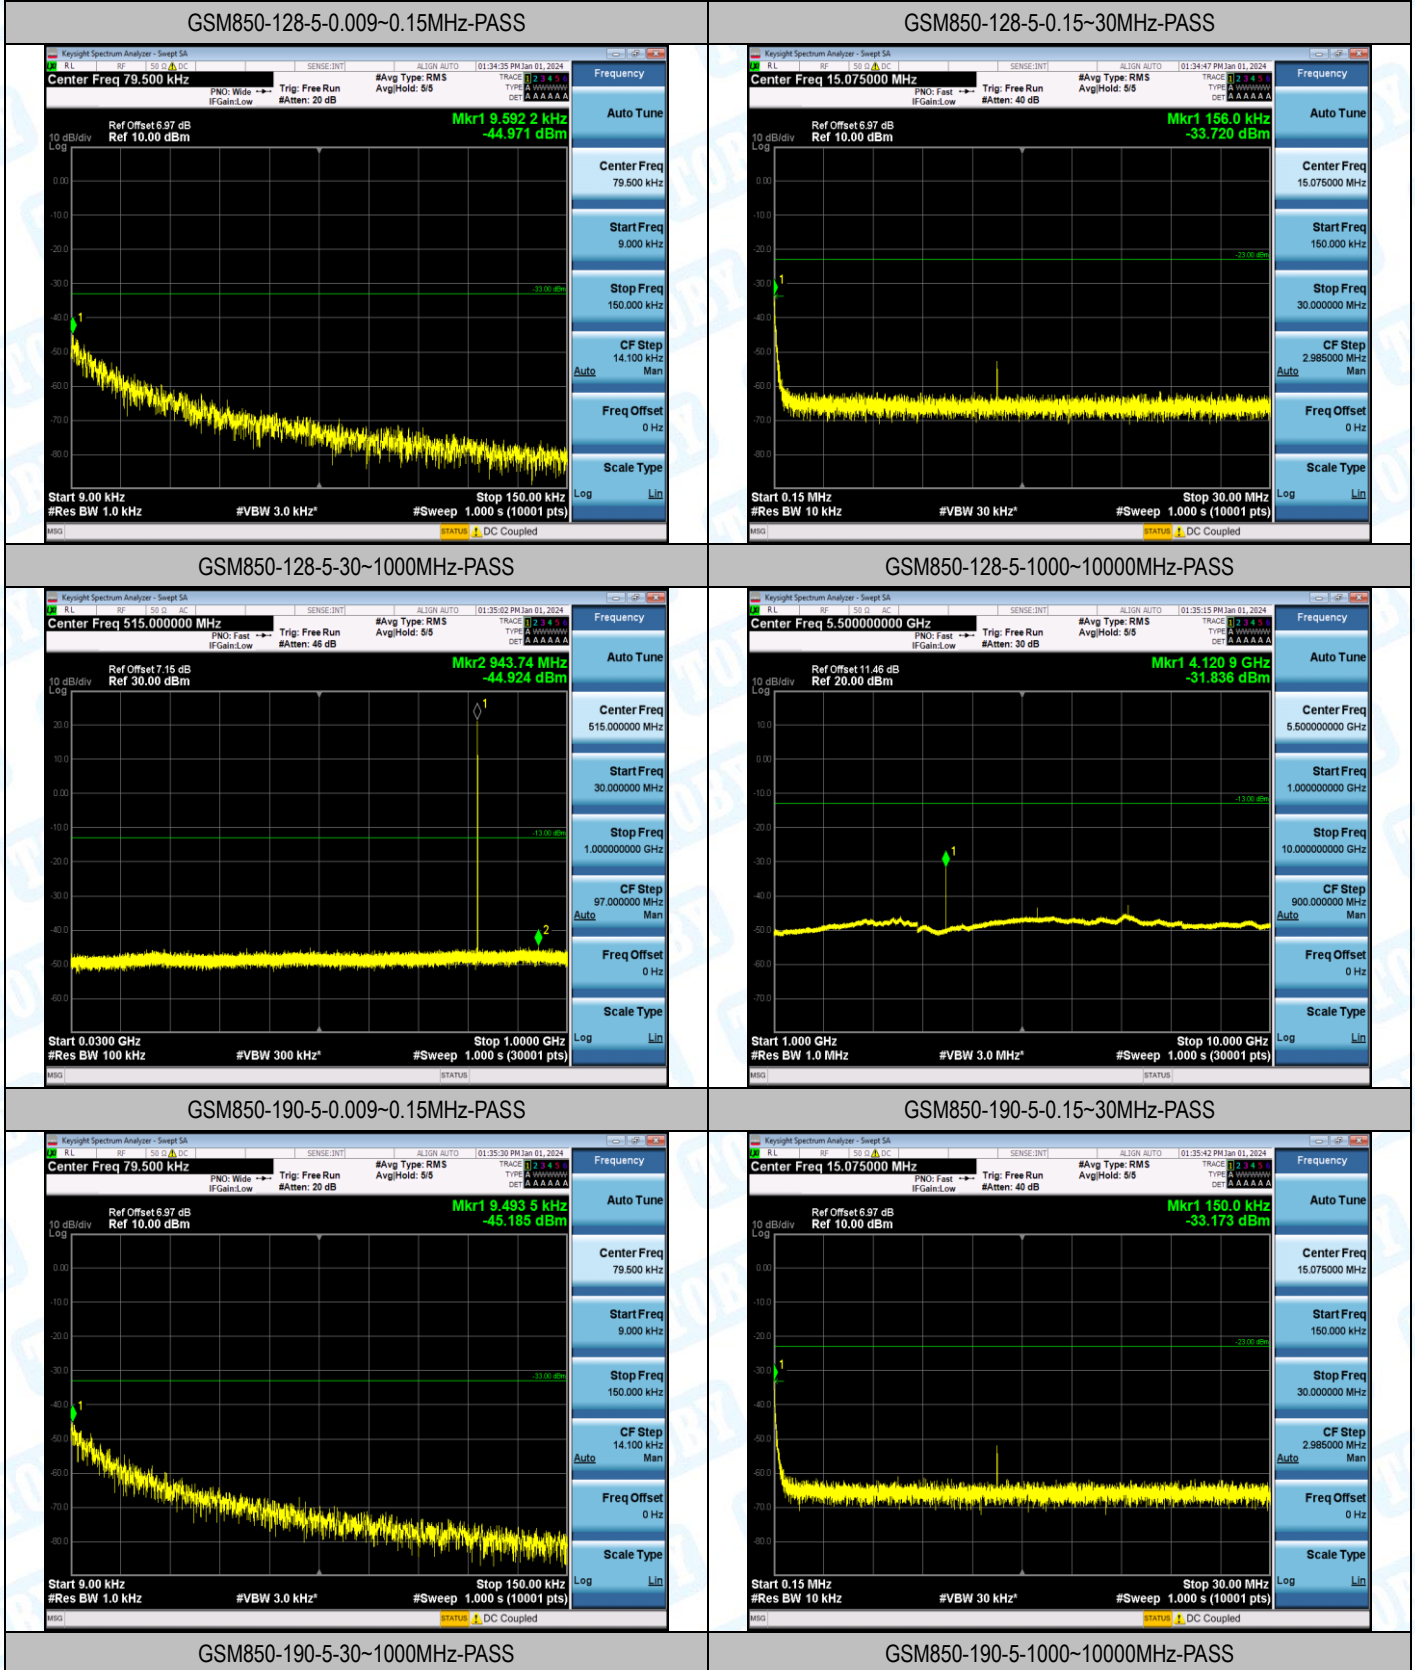

GSM1900	512	3000~18000MHz	17724	-47.75	-13	PASS
GSM1900	661	0.009~0.15MHz	0.01	-45.56	-43	PASS
GSM1900	661	0.15~30MHz	0.15	-34.02	-33	PASS
GSM1900	661	30~1000MHz	926.05	-42.64	-13	PASS
GSM1900	661	1000~3000MHz	2639.73	-30.55	-13	PASS
GSM1900	661	3000~18000MHz	13160.5	-39.87	-13	PASS
GSM1900	810	0.009~0.15MHz	0.01	-46.06	-43	PASS
GSM1900	810	0.15~30MHz	0.15	-34.11	-33	PASS
GSM1900	810	30~1000MHz	903.97	-42.87	-13	PASS
GSM1900	810	1000~3000MHz	2654.4	-30.46	-13	PASS
GSM1900	810	3000~18000MHz	5729.5	-27.9	-13	PASS
GPRS1900	512	0.009~0.15MHz	0.01	-46.1	-43	PASS
GPRS1900	512	0.15~30MHz	0.17	-33.7	-33	PASS
GPRS1900	512	30~1000MHz	896.57	-44.9	-13	PASS
GPRS1900	512	1000~3000MHz	2649.07	-32.64	-13	PASS
GPRS1900	512	3000~18000MHz	17080	-50	-13	PASS
GPRS1900	661	0.009~0.15MHz	0.01	-48.23	-43	PASS
GPRS1900	661	0.15~30MHz	0.15	-35.05	-33	PASS
GPRS1900	661	30~1000MHz	905.81	-44.98	-13	PASS
GPRS1900	661	1000~3000MHz	2654.53	-32.56	-13	PASS
GPRS1900	661	3000~18000MHz	17716.5	-49.63	-13	PASS
GPRS1900	810	0.009~0.15MHz	0.01	-46.63	-43	PASS
GPRS1900	810	0.15~30MHz	0.15	-34.29	-33	PASS
GPRS1900	810	30~1000MHz	904.88	-44.78	-13	PASS
GPRS1900	810	1000~3000MHz	2642.33	-32.42	-13	PASS
GPRS1900	810	3000~18000MHz	17745.5	-49.78	-13	PASS
EGPRS1900	512	0.009~0.15MHz	0.01	-46.98	-43	PASS
EGPRS1900	512	0.15~30MHz	0.16	-34.81	-33	PASS
EGPRS1900	512	30~1000MHz	927.25	-44.79	-13	PASS
EGPRS1900	512	1000~3000MHz	2641.53	-32.66	-13	PASS
EGPRS1900	512	3000~18000MHz	17741	-49.85	-13	PASS
EGPRS1900	661	0.009~0.15MHz	0.01	-46.35	-43	PASS
EGPRS1900	661	0.15~30MHz	0.15	-35.28	-33	PASS
EGPRS1900	661	30~1000MHz	938.95	-45.05	-13	PASS
EGPRS1900	661	1000~3000MHz	2668.6	-32.8	-13	PASS
EGPRS1900	661	3000~18000MHz	17075.5	-49.59	-13	PASS
EGPRS1900	810	0.009~0.15MHz	0.01	-47.17	-43	PASS
EGPRS1900	810	0.15~30MHz	0.16	-35.13	-33	PASS
EGPRS1900	810	30~1000MHz	918.78	-45	-13	PASS
EGPRS1900	810	1000~3000MHz	2640.07	-32.54	-13	PASS
EGPRS1900	810	3000~18000MHz	17737.5	-49.67	-13	PASS

Test Graphs