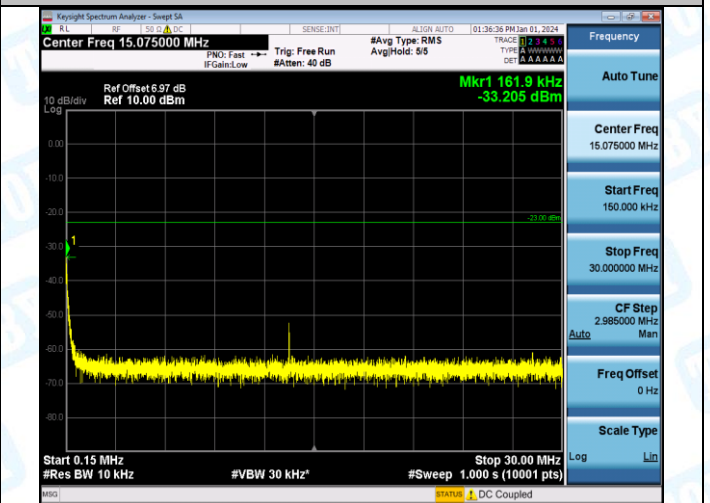

Test Graphs

GSM850-251-5-0.009~0.15MHz-PASS

GSM850-251-5-0.15~30MHz-PASS

GSM850-251-5-30~1000MHz-PASS

GSM850-251-5-1000~10000MHz-PASS

GPRS850-128-5-0.009~0.15MHz-PASS

GPRS850-128-5-0.15~30MHz-PASS

GPRS850-128-5-30~1000MHz-PASS