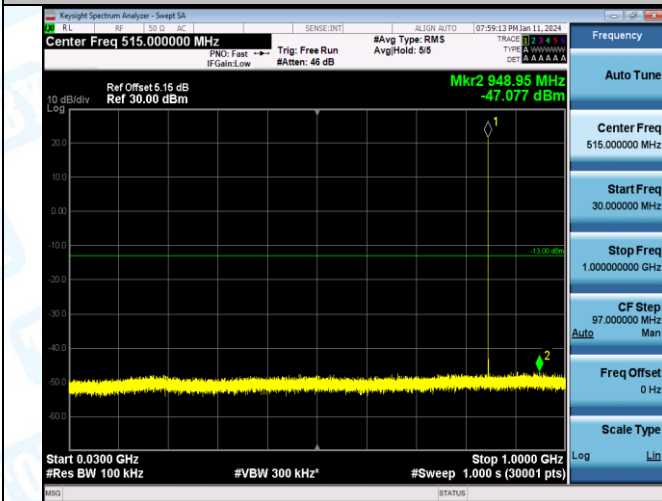

GPRS850-251-5-30~100MHz-PASS