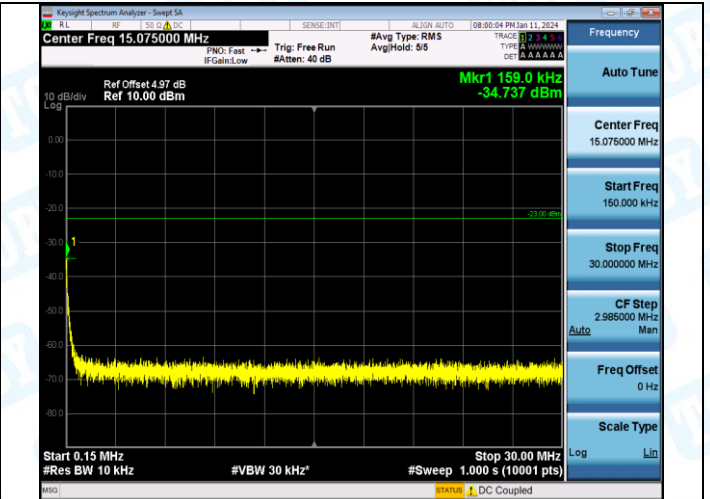

GPRS850-251-5-30~100MHz-PASS

GPRS850-251-5-1000~10000MHz-PASS

EGPRS850-128-8-0.009~0.15MHz-PASS

EGPRS850-128-8-0.15~30MHz-PASS

EGPRS850-128-8-30~1000MHz-PASS

EGPRS850-128-8-1000~10000MHz-PASS

EGPRS850-190-8-0.009~0.15MHz-PASS