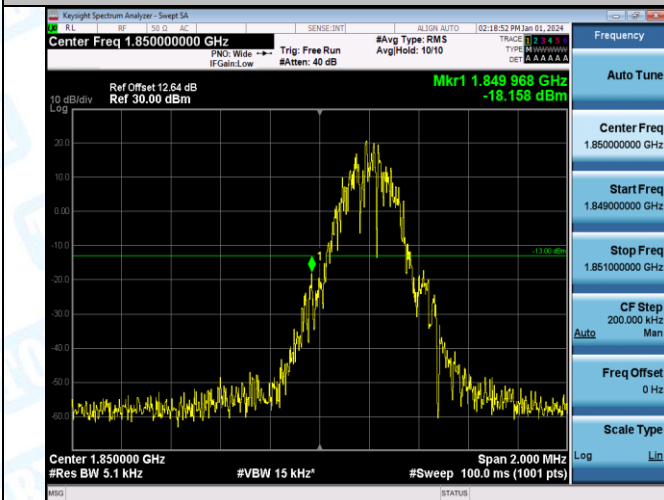

Test Graphs

GSM850-128-5-PASS

GSM850-251-5-PASS

EGPRS850-128-8-PASS

EGPRS850-251-8-PASS

GSM1900-512-0-PASS

GSM1900-810-0-PASS

GPRS1900-512-0-PASS

GPRS1900-810-0-PASS

EGPRS1900-512-2-PASS

EGPRS1900-810-2-PASS

GPRS850-128-5-PASS

GPRS850-251-5-PASS

## 5. Conducted Spurious Emission