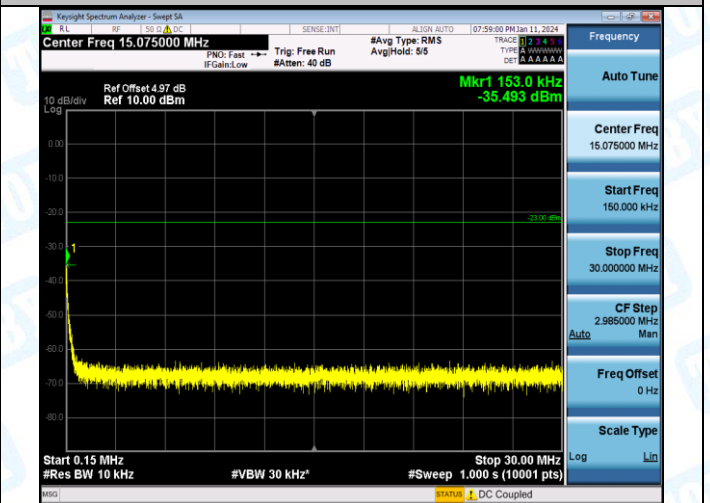

GPRS850-128-5-1000~10000MHz-PASS

GPRS850-190-5-0.009~0.15MHz-PASS

GPRS850-190-5-0.15~30MHz-PASS

GPRS850-190-5-30~1000MHz-PASS

GPRS850-190-5-1000~10000MHz-PASS

GPRS850-251-5-0.009~0.15MHz-PASS

GPRS850-251-5-0.15~30MHz-PASS

GPRS850-251-5-30~100MHz-PASS

GPRS850-251-5-1000~10000MHz-PASS

EGPRS850-128-8-0.009~0.15MHz-PASS

EGPRS850-128-8-0.15~30MHz-PASS

EGPRS850-128-8-30~1000MHz-PASS

EGPRS850-128-8-1000~10000MHz-PASS

EGPRS850-190-8-0.009~0.15MHz-PASS