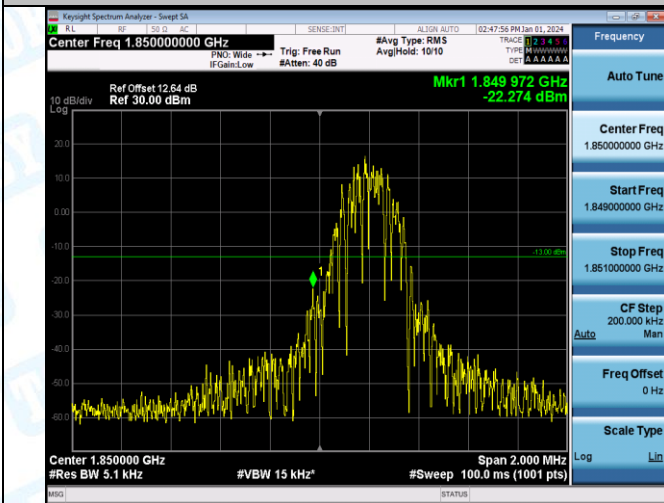

Test Graphs

GSM850-128-5-PASS

GSM850-251-5-PASS

EGPRS850-128-8-PASS

EGPRS850-251-8-PASS

GSM1900-512-0-PASS

GSM1900-810-0-PASS

GPRS1900-512-0-PASS

GPRS1900-810-0-PASS

EGPRS1900-512-2-PASS

EGPRS1900-810-2-PASS

GPRS850-128-5-PASS

GPRS850-251-5-PASS

## 5. Conducted Spurious Emission