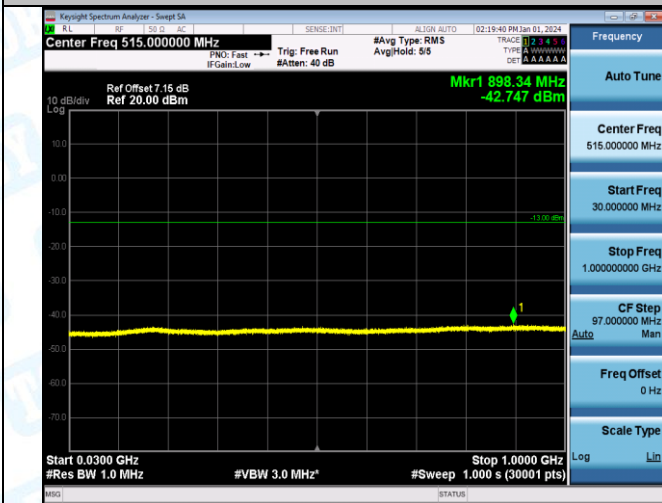

EGPRS850-190-8-0.15~30MHz-PASS

GSM1900-512-0-0.009~0.15MHz-PASS

GSM1900-512-0-0.15~30MHz-PASS

GSM1900-512-0-30~1000MHz-PASS

GSM1900-512-0-1000~3000MHz-PASS

EGPRS850-190-8-30~1000MHz-PASS

EGPRS850-190-8-1000~10000MHz-PASS

EGPRS850-251-8-0.009~0.15MHz-PASS

EGPRS850-251-8-0.15~30MHz-PASS