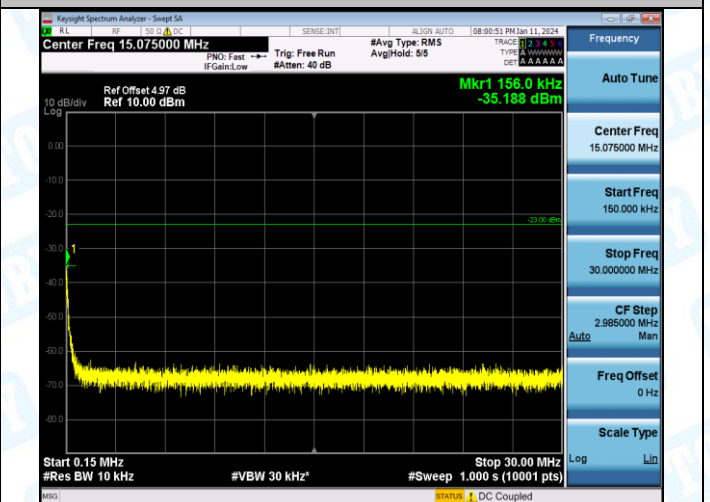

EGPRS850-190-8-0.15~30MHz-PASS