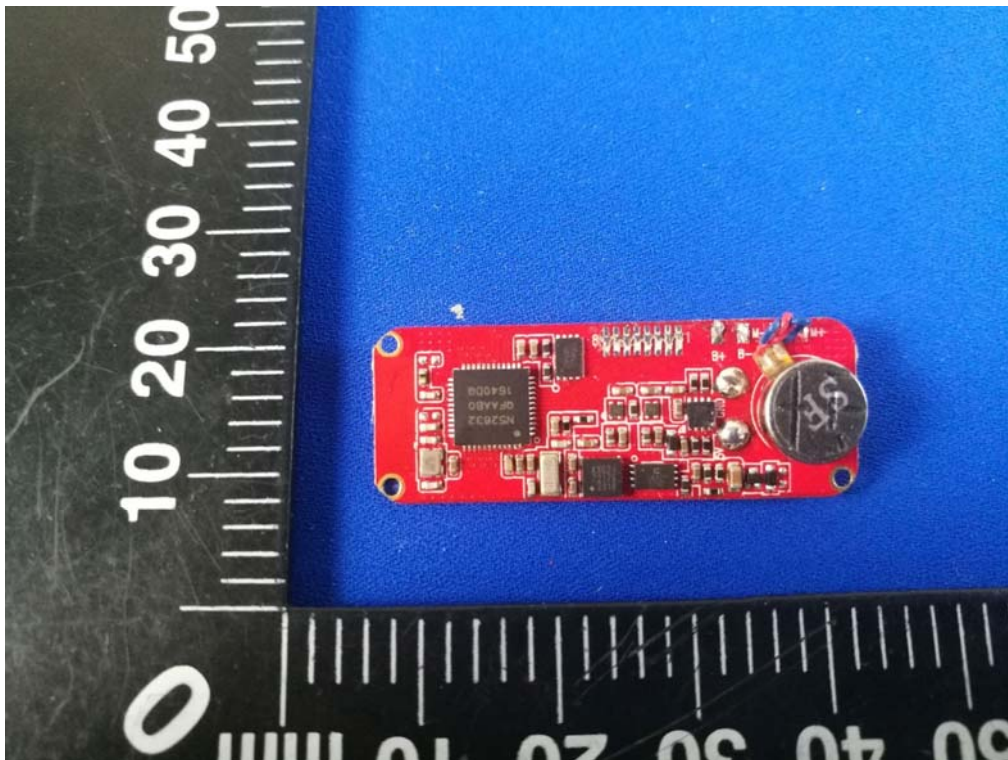

Test Model: W8

BT Antenna