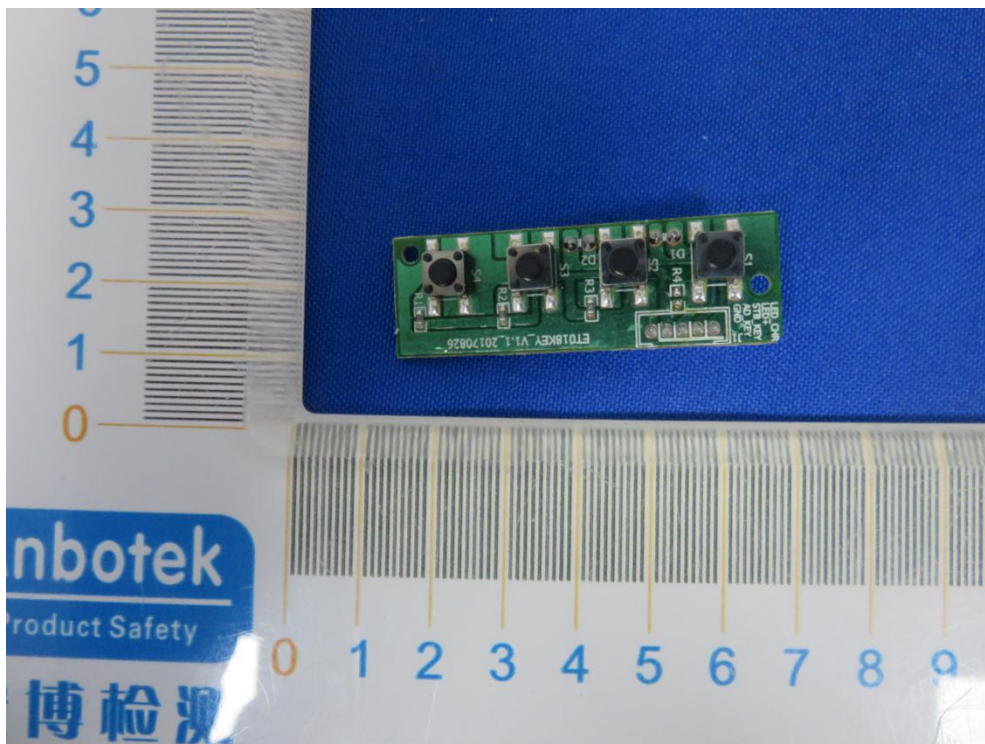

FCC ID: 2APBC-ET-018

Antenna