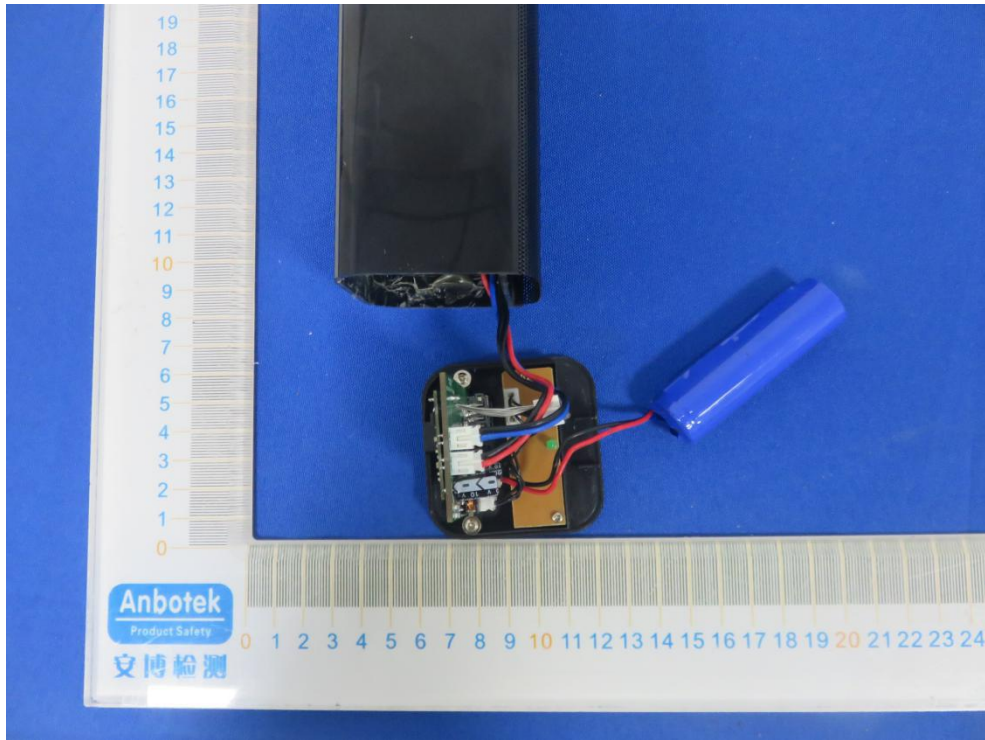

FCC ID: 2APBC-ET-018

Antenna