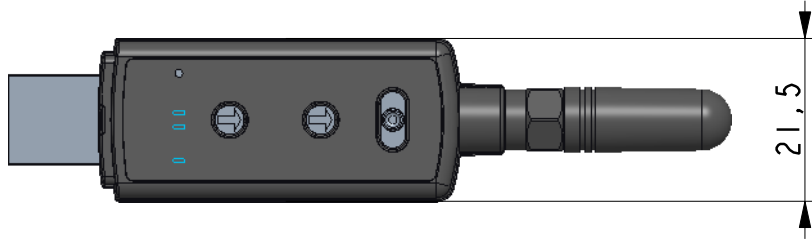

Label location

Contains FCC ID:2APB6-BOT-TMA50
CHIPSEN. CO., Ltd
Model: RCPOR-TD420

Label location

Contains FCC ID:2APB6-BOT-TMA50
CHIPSEN. CO., Ltd
Model: RCPOR-TD420