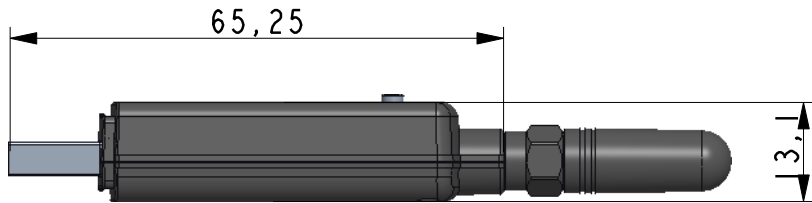

Label location

Contains FCC ID:2APB6-BOT-TMA50
CHIPSEN. CO., Ltd
Model: RCPOR-TD420

Label location

Contains FCC ID:2APB6-BOT-TMA50
CHIPSEN. CO., Ltd
Model: RCPOR-TD420