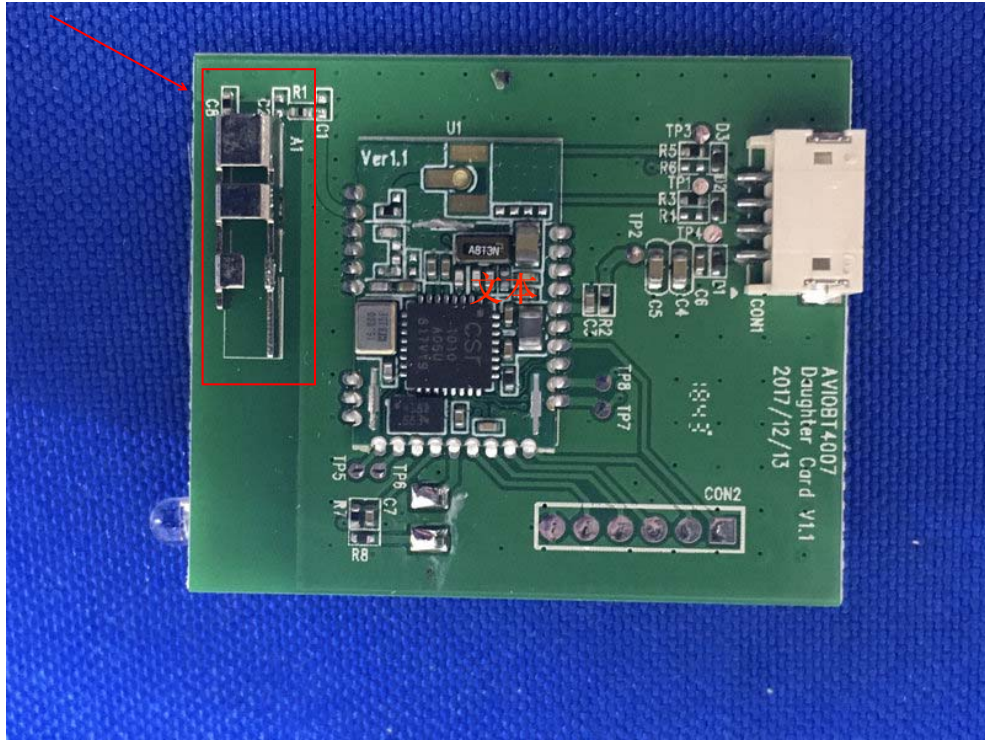

FCC ID: 2APB4-TGS2SCS2MR

Anbotek
Product Safety
安博检测

BLE module 2 antenna

BLE module 1 antenna