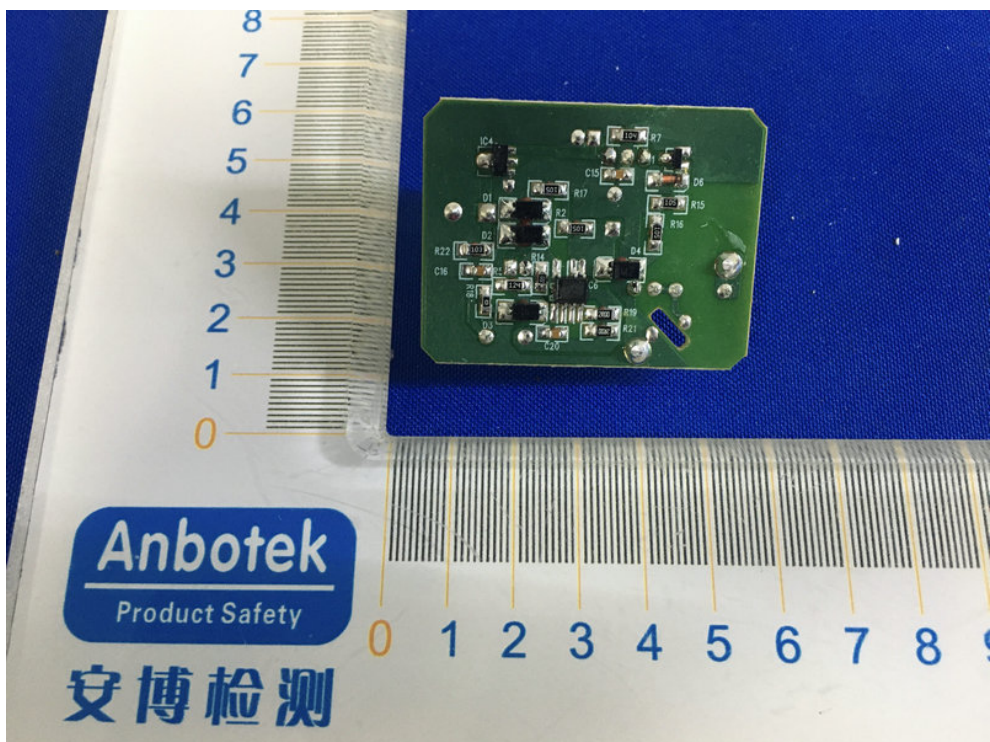

FCC ID: 2APB4-TGS2SCS2MR

Anbotek
Product Safety
安博检测

BLE module 2 antenna

BLE module 1 antenna