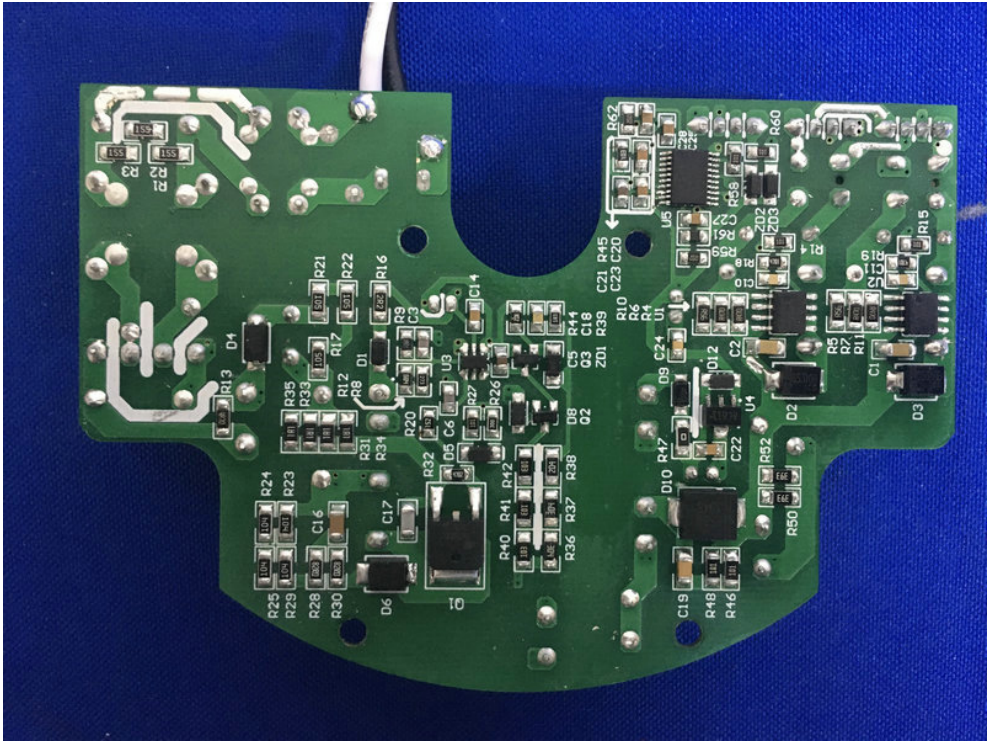

FCC ID: 2APB4-TGS2SCS2MR

Anbotek
Product Safety
安博检测

BLE module 2 antenna

BLE module 1 antenna