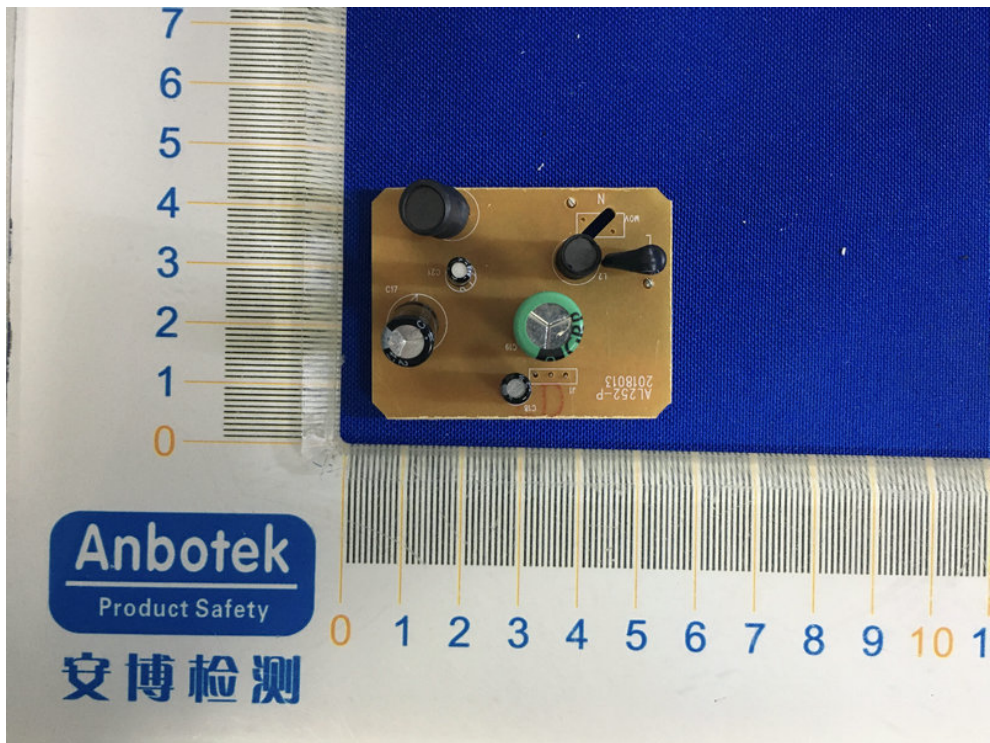

FCC ID: 2APB4-TGS2SCS2MR

Anbotek
Product Safety
安博检测

BLE module 2 antenna

BLE module 1 antenna