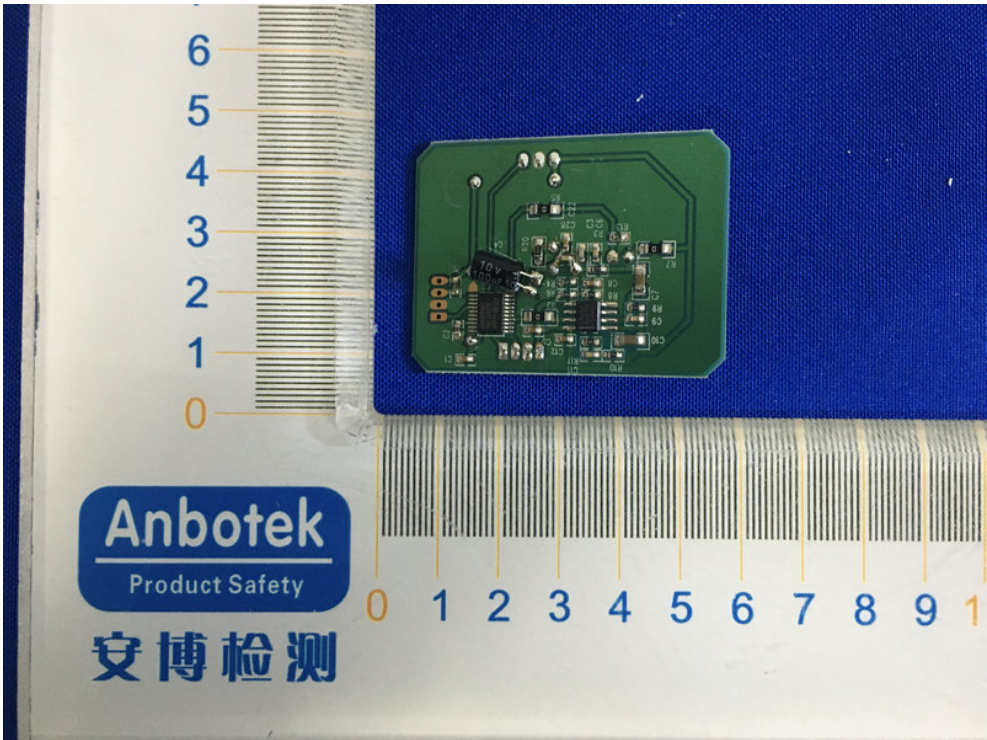

FCC ID: 2APB4-TGS2SCS2MR

Anbotek
Product Safety
安博检测

BLE module 2 antenna

BLE module 1 antenna