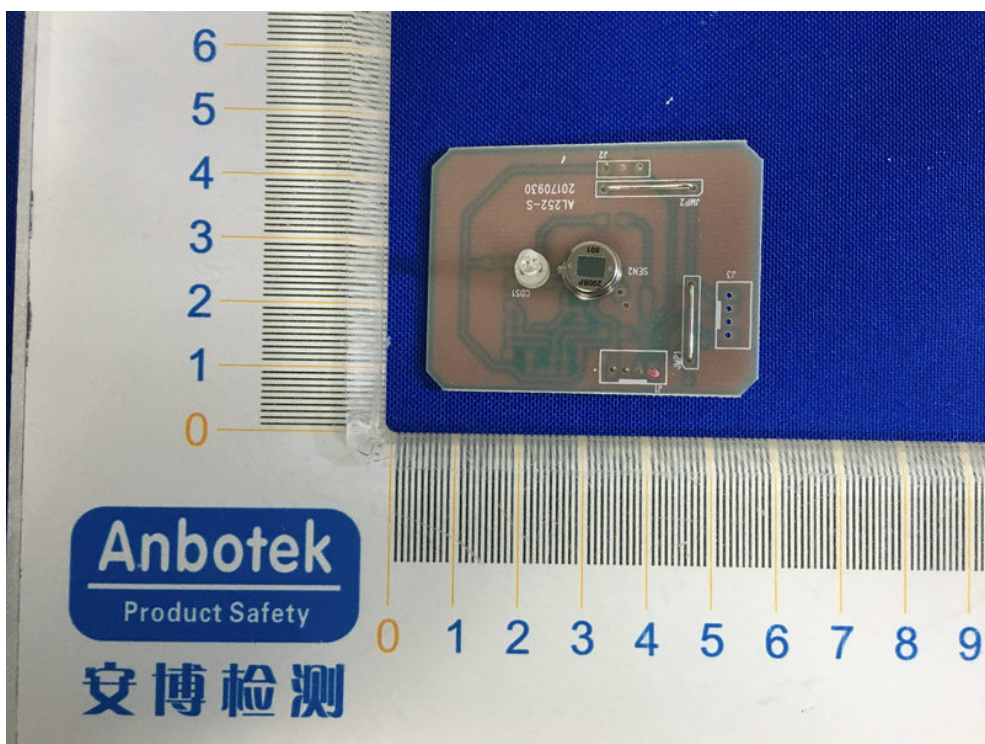

FCC ID: 2APB4-TGS2SCS2MR

Anbotek
Product Safety
安博检测

BLE module 2 antenna

BLE module 1 antenna