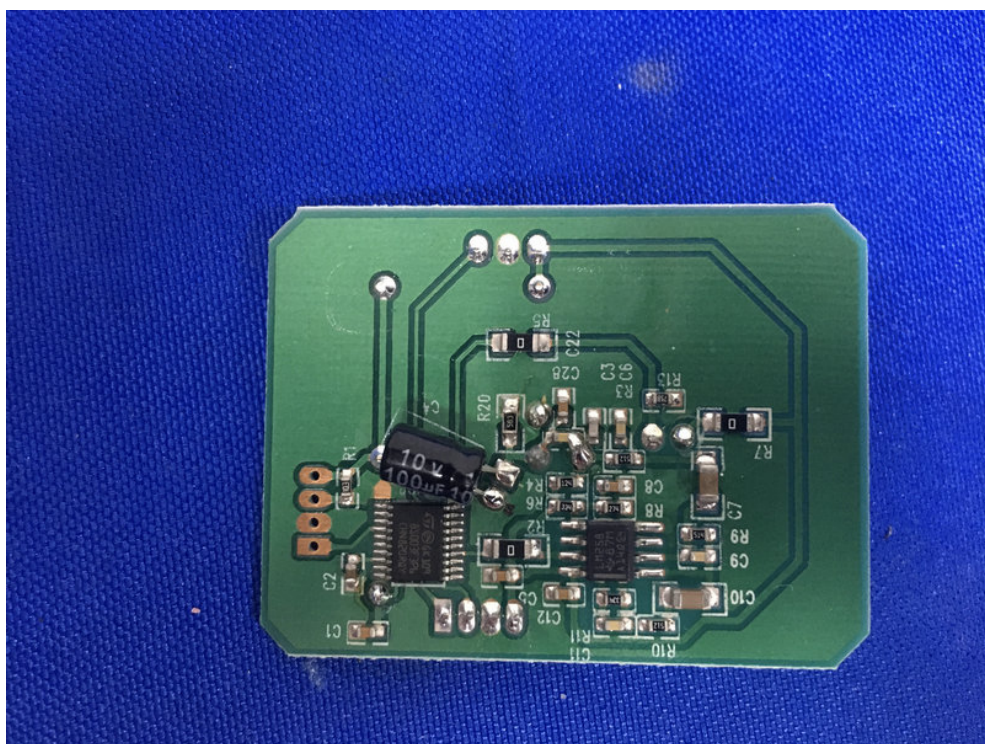

FCC ID: 2APB4-TGS2SCS2MR

Anbotek
Product Safety
安博检测

BLE module 2 antenna

BLE module 1 antenna