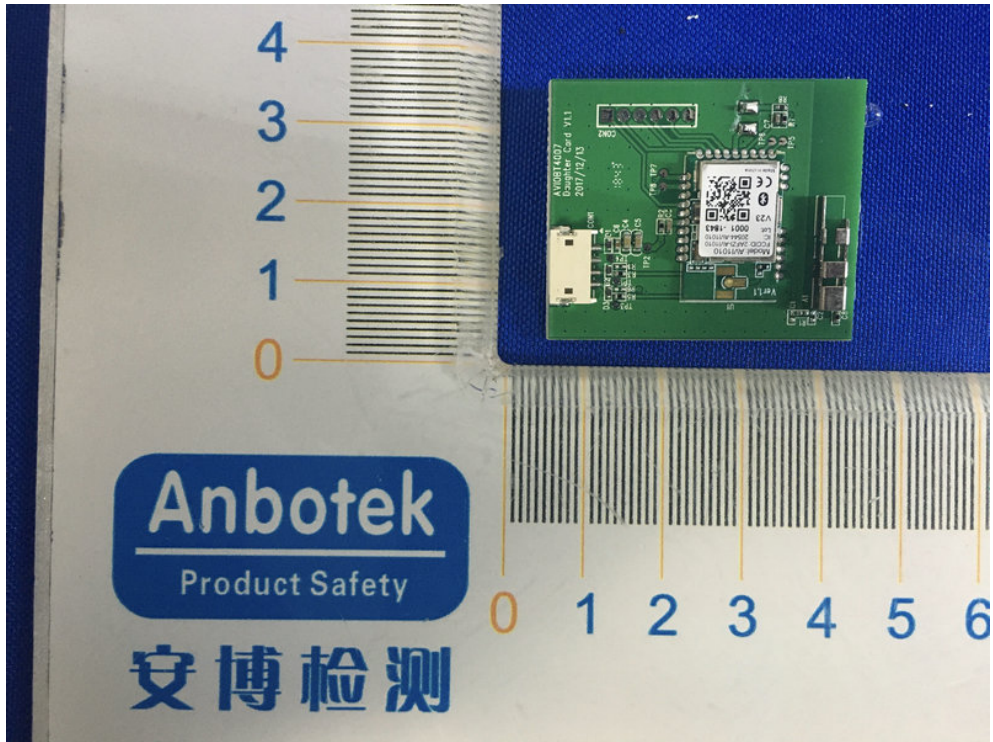

FCC ID: 2APB4-TGS2SCS2MR

Anbotek
Product Safety
安博检测

BLE module 2 antenna

BLE module 1 antenna