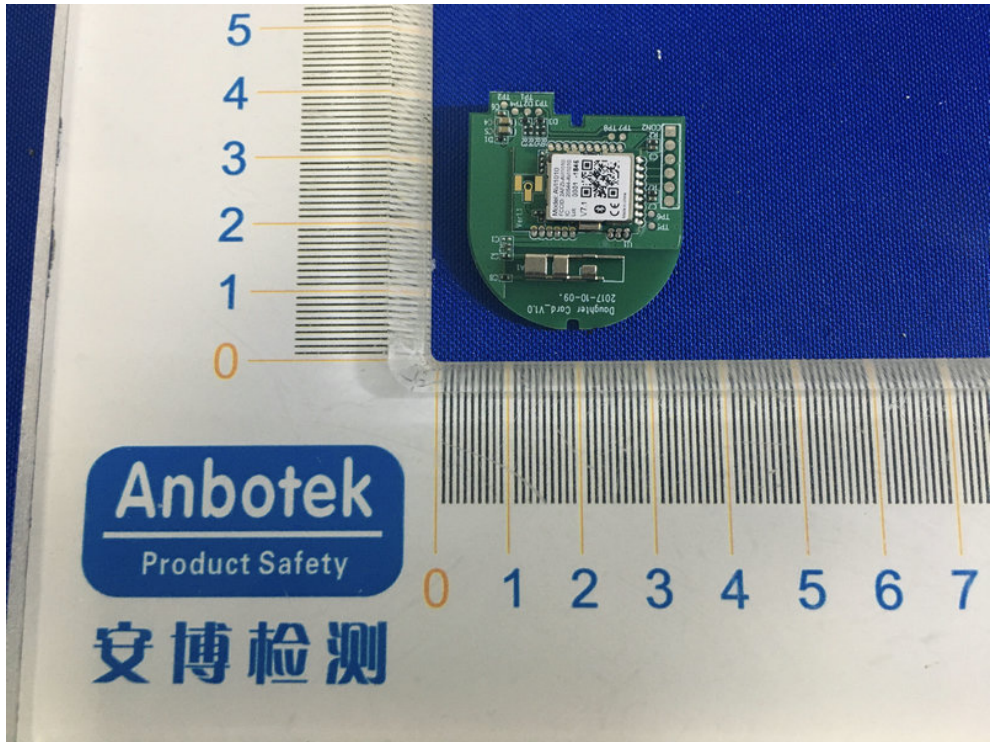

FCC ID: 2APB4-TGS2SCS2MR

Anbotek
Product Safety
安博检测

BLE module 2 antenna

BLE module 1 antenna