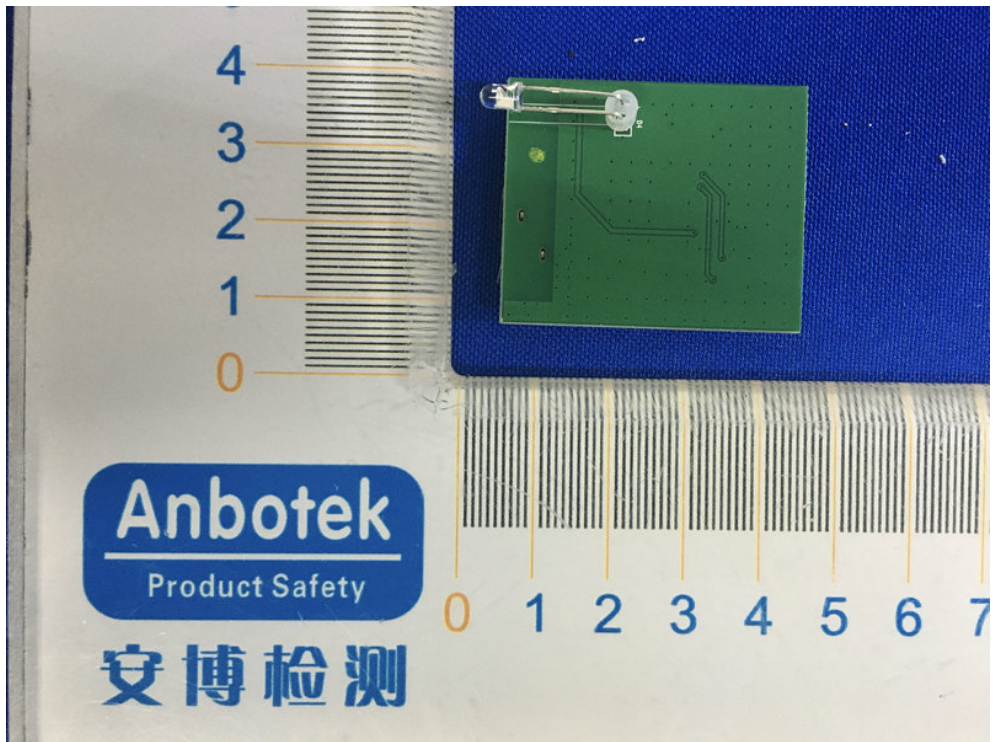

FCC ID: 2APB4-TGS2SCS2MR

Anbotek
Product Safety
安博检测

BLE module 2 antenna

BLE module 1 antenna