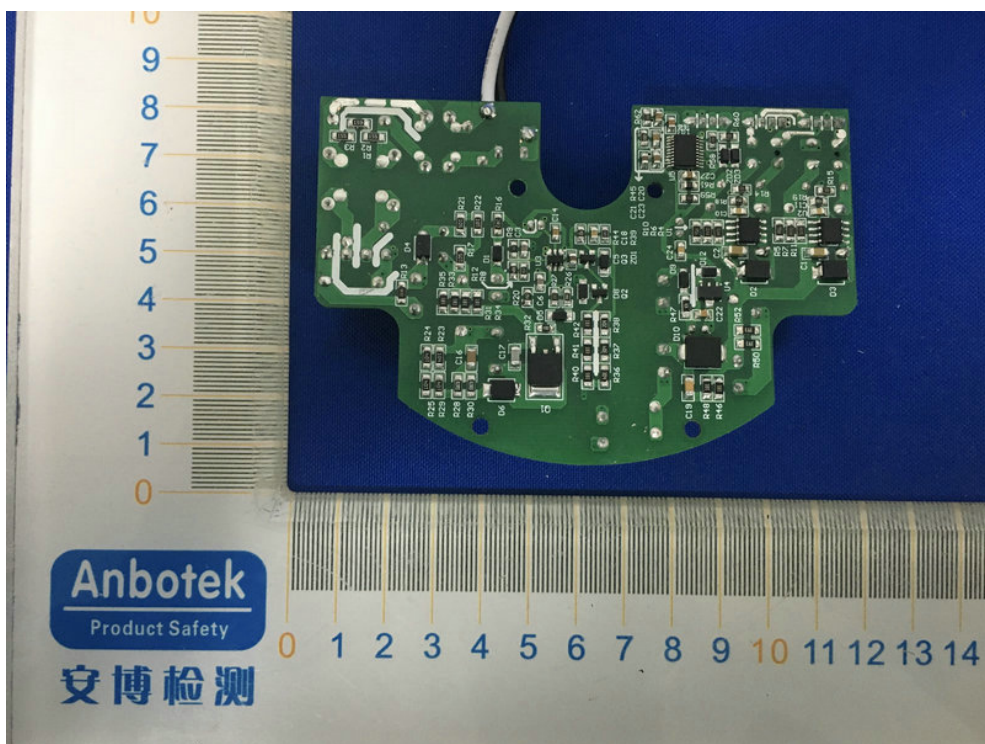

FCC ID: 2APB4-TGS2SCS2MR

Anbotek
Product Safety
安博检测

BLE module 2 antenna

BLE module 1 antenna