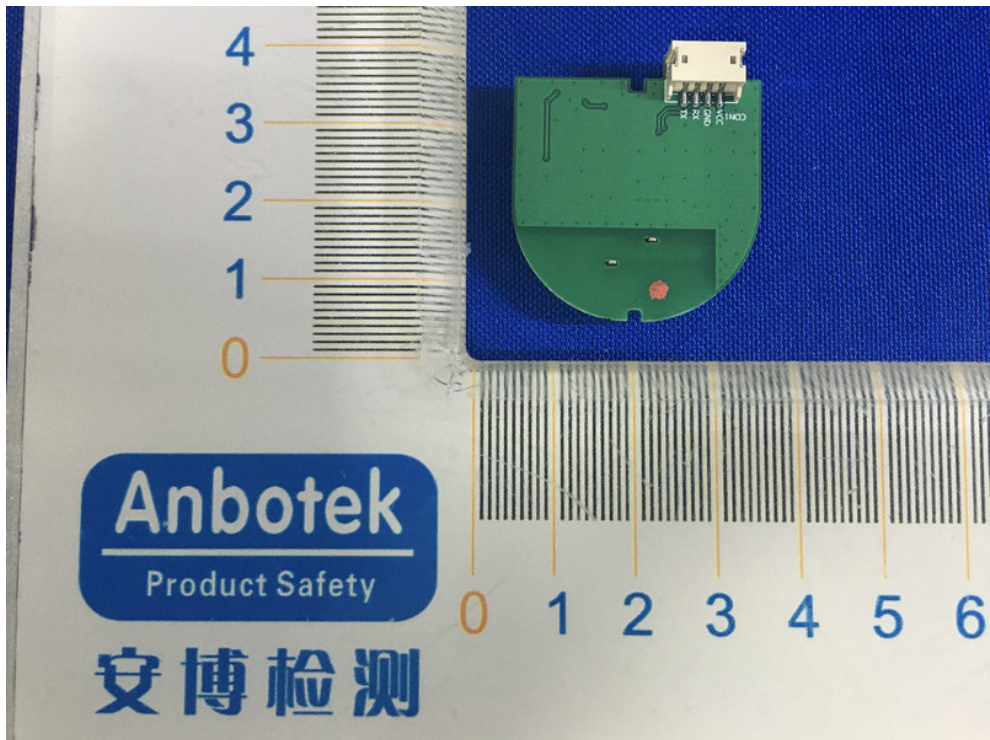

FCC ID: 2APB4-TGS2SCS2MR

Anbotek
Product Safety
安博检测

BLE module 2 antenna

BLE module 1 antenna