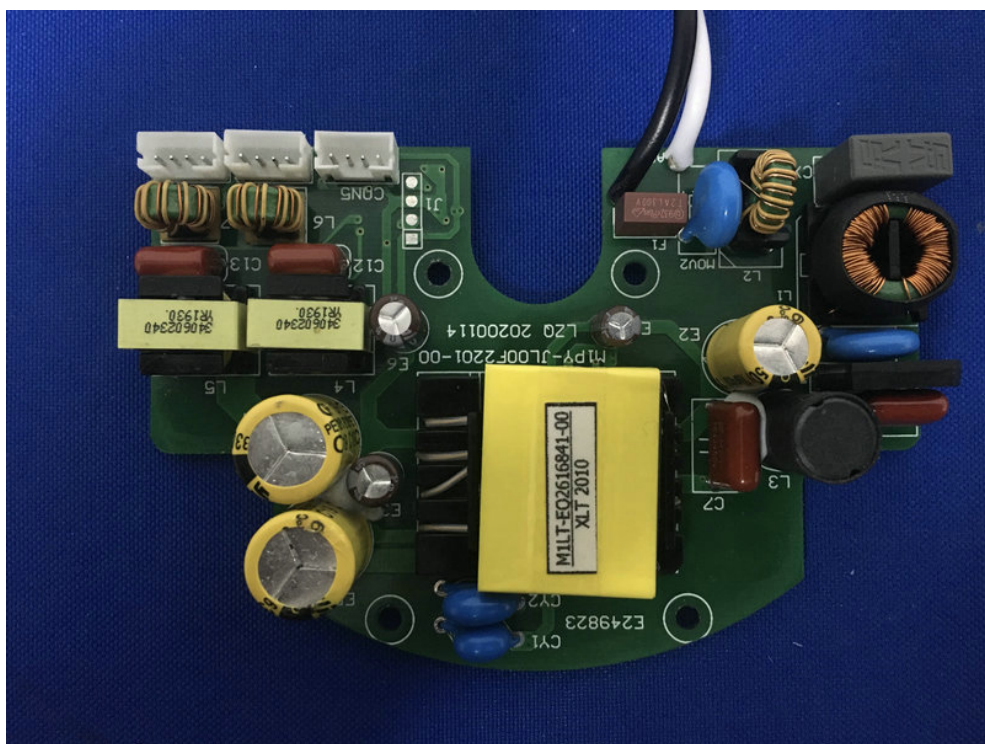

FCC ID: 2APB4-TGS2SCS2MR

Anbotek
Product Safety
安博检测

BLE module 2 antenna

BLE module 1 antenna