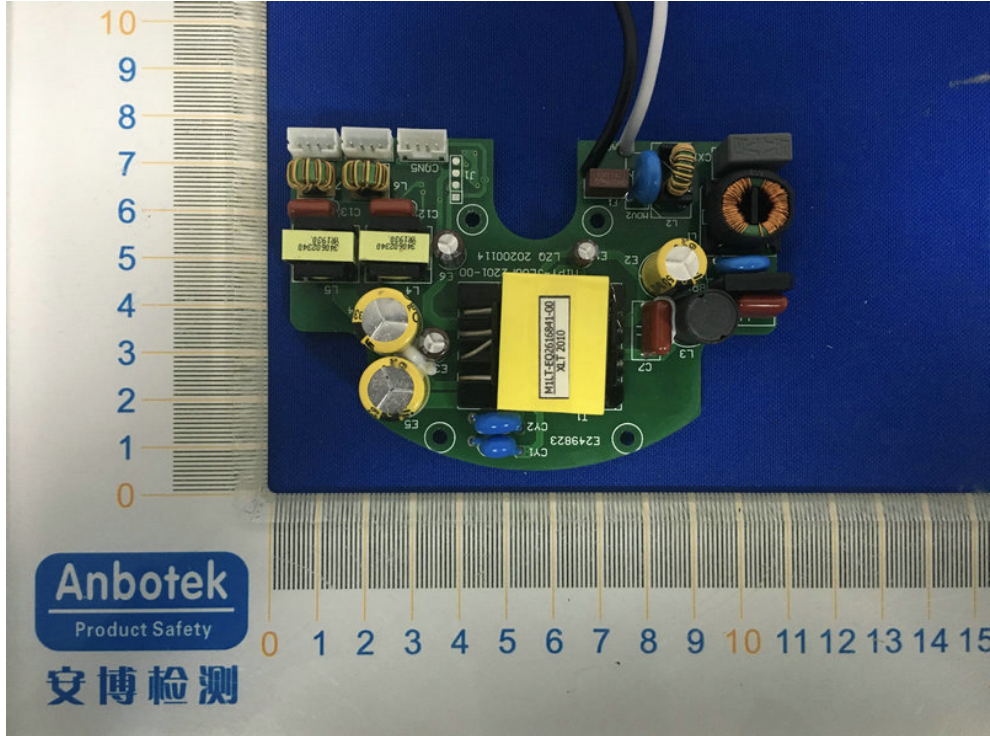

FCC ID: 2APB4-TGS2SCS2MR

Anbotek
Product Safety
安博检测

BLE module 2 antenna

BLE module 1 antenna